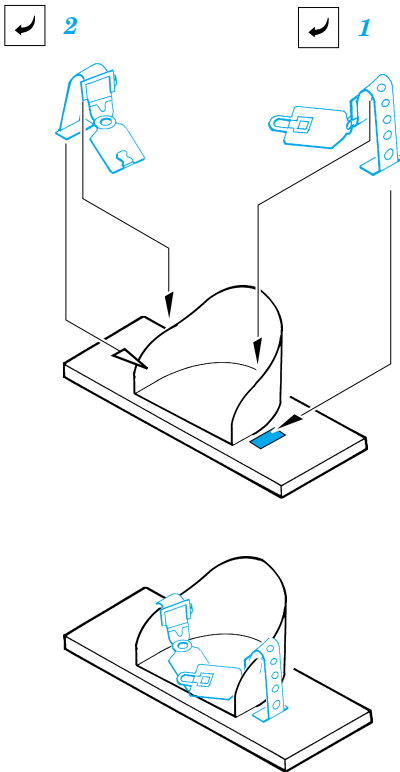

Seatbelts France WW I

eduard

49 031

1/48 scale detail set • sada detailů 1/48

- APPLY EXPRESS MASK AND PAINT BEFORE GLUING
POUŽIT EXPRESS MASK NABARVIT PŘED SLEPENÍM
- SYMMETRICAL ASSEMBLY
SYMETRICKÁ MONTÁŽ
- REMOVE
ODSTRANIT
- GRIND
OBROUSIT
- DRILL HOLE
VRTAT OTVOR
- BEND
OHNOUT
- OPTION
VOLBA
- REPLACE
NAHRADIT

ORIGINAL KIT PARTS
PŮVODNÍ DÍLY STAVEBNICE

PHOTO-ETCHED PARTS
LEPTANÉ DÍLY

PARTS TO BE REMOVED
DÍLY K ODSTRANĚNÍ

FILL
TMELIT

1914-1916

1914-1918