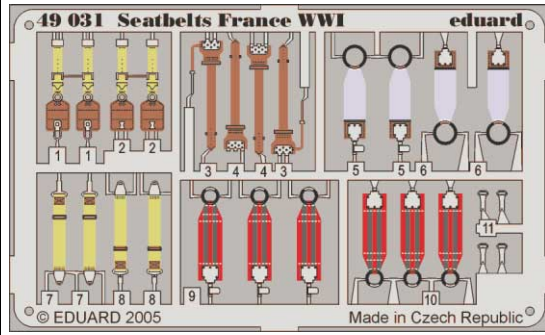

Seatbelts France WW I

eduard

49 031

1/48 scale detail set • sada detailů 1/48

- APPLY EXPRESS MASK AND PAINT BEFORE GLUING
POUŽIT EXPRESS MASK NABARVIT PŘED SLEPENÍM
- SYMMETRICAL ASSEMBLY
SYMETRICKÁ MONTÁŽ
- REMOVE
ODSTRANIT
- GRIND
OBROUSIT
- DRILL HOLE
VRTAT OTVOR
- BEND
OHNOUT
- OPTION
VOLBA
- REPLACE
NAHRADIT

ORIGINAL KIT PARTS
PŮVODNÍ DÍLY STAVEBNICE

PHOTO-ETCHED PARTS
LEPTANÉ DÍLY

PARTS TO BE REMOVED
DÍLY K ODSTRANĚNÍ

FILL
TMELIT

1914-1916

1914-1918