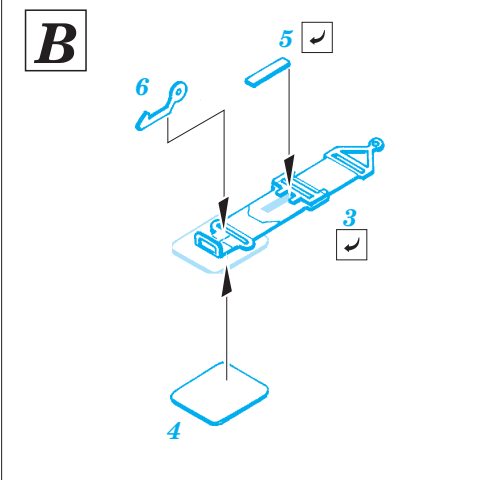

B-26 Marauder seatbelts

eduard

49 029

1/48 scale detail set for Revell/ Monogram kit • sada detailů pro model 1/48 Revell/ Monogram

- ★ APPLY EXPRESS MASK AND PAINT BEFORE GLUING
POUŽIT EXPRESS MASK NABARVIT PŘED SLEPENÍM
- ☯ SYMMETRICAL ASSEMBLY
SYMETRICKÁ MONTÁŽ
- ☐ REMOVE
ODSTRANIT
- ☐ GRIND
OBROUSIT
- ☐ DRILL HOLE
VRTAT OTVOR
- ↷ BEND
OHNOUT
- ❓ OPTION
VOLBA
- Ⓜ REPLACE
NAHRADIT

 ORIGINAL KIT PARTS
 PŮVODNÍ DÍLY STAVEBNICE

 PHOTO-ETCHED PARTS
 LEPTANÉ DÍLY

 PARTS TO BE REMOVED
 DÍLY K ODSTRANĚNÍ

 FILL
 TMLIT

For further detail sets look for **eduard**
 49 372 (B-26 Marauder interior),
 48 561 (B-26 Marauder exterior)
 and 48 562 (B-26 Marauder bomb bay)
 (not included in this set)