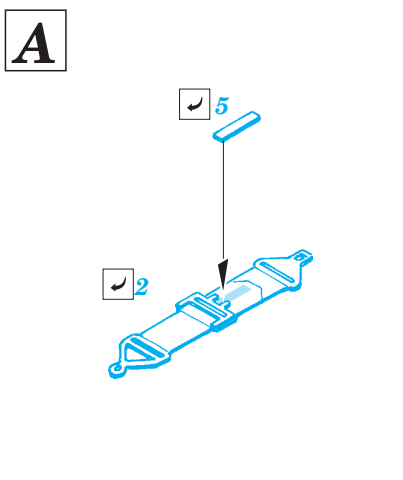

B-26 Marauder seatbelts

eduard

49 029

1/48 scale detail set for Revell/ Monogram kit • sada detailů pro model 1/48 Revell/ Monogram

- ★ APPLY EXPRESS MASK AND PAINT BEFORE GLUING
POUŽIT EXPRESS MASK NABARVIT PŘED SLEPENÍM
- ☯ SYMMETRICAL ASSEMBLY
SYMETRICKÁ MONTÁŽ
- ☐ REMOVE
ODSTRANIT
- ☐ GRIND
OBROUSIT
- ☐ DRILL HOLE
VRTAT OTVOR
- ↷ BEND
OHNOUT
- ❓ OPTION
VOLBA
- Ⓜ REPLACE
NAHRADIT

 ORIGINAL KIT PARTS
 PŮVODNÍ DÍLY STAVEBNICE

 PHOTO-ETCHED PARTS
 LEPTANÉ DÍLY

 PARTS TO BE REMOVED
 DÍLY K ODSTRANĚNÍ

 FILL
 TMLIT

For further detail sets look for **eduard**
 49 372 (B-26 Marauder interior),
 48 561 (B-26 Marauder exterior)
 and 48 562 (B-26 Marauder bomb bay)
 (not included in this set)