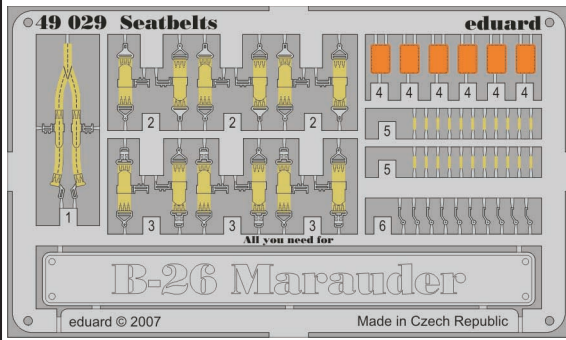

B-26 Marauder seatbelts

eduard

49 029

1/48 scale detail set for Revell/ Monogram kit • sada detailů pro model 1/48 Revell/ Monogram

- ★ APPLY EXPRESS MASK AND PAINT BEFORE GLUING
POUŽIT EXPRESS MASK NABARVIT PŘED SLEPENÍM
- ☯ SYMMETRICAL ASSEMBLY
SYMETRICKÁ MONTÁŽ
- ☐ REMOVE
ODSTRANIT
- ☐ GRIND
OBROUSIT
- ☐ DRILL HOLE
VRTAT OTVOR
- ↷ BEND
OHNOUT
- ❓ OPTION
VOLBA
- Ⓜ REPLACE
NAHRADIT

 ORIGINAL KIT PARTS
 PŮVODNÍ DÍLY STAVEBNICE

 PHOTO-ETCHED PARTS
 LEPTANÉ DÍLY

 PARTS TO BE REMOVED
 DÍLY K ODSTRANĚNÍ

 FILL
 TMLIT

For further detail sets look for **eduard**
 49 372 (B-26 Marauder interior),
 48 561 (B-26 Marauder exterior)
 and 48 562 (B-26 Marauder bomb bay)
 (not included in this set)