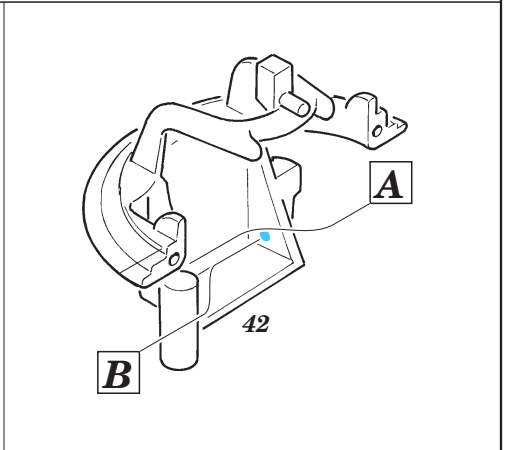

B-26 Marauder seatbelts

eduard

49 029

1/48 scale detail set for Revell/ Monogram kit • sada detailů pro model 1/48 Revell/ Monogram

- ★ APPLY EXPRESS MASK AND PAINT BEFORE GLUING
POUŽIT EXPRESS MASK NABARVIT PŘED SLEPENÍM
- ☯ SYMMETRICAL ASSEMBLY
SYMETRICKÁ MONTÁŽ
- ☐ REMOVE
ODSTRANIT
- ☐ GRIND
OBROUSIT
- ☐ DRILL HOLE
VRTAT OTVOR
- ↷ BEND
OHNOUT
- ❓ OPTION
VOLBA
- Ⓜ REPLACE
NAHRADIT

 ORIGINAL KIT PARTS
 PŮVODNÍ DÍLY STAVEBNICE

 PHOTO-ETCHED PARTS
 LEPTANÉ DÍLY

 PARTS TO BE REMOVED
 DÍLY K ODSTRANĚNÍ

 FILL
 TMLIT

For further detail sets look for **eduard**
 49 372 (B-26 Marauder interior),
 48 561 (B-26 Marauder exterior)
 and 48 562 (B-26 Marauder bomb bay)
 (not included in this set)