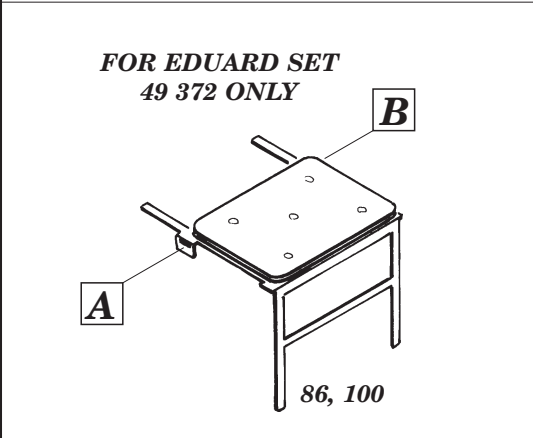

B-26 Marauder seatbelts

eduard

49 029

1/48 scale detail set for Revell/ Monogram kit • sada detailů pro model 1/48 Revell/ Monogram

- ★ APPLY EXPRESS MASK AND PAINT BEFORE GLUING
POUŽIT EXPRESS MASK NABARVIT PŘED SLEPENÍM
- ☯ SYMMETRICAL ASSEMBLY
SYMETRICKÁ MONTÁŽ
- ☐ REMOVE
ODSTRANIT
- ☐ GRIND
OBROUSIT
- ☐ DRILL HOLE
VRTAT OTVOR
- ↷ BEND
OHNOUT
- ❓ OPTION
VOLBA
- Ⓜ REPLACE
NAHRADIT

 ORIGINAL KIT PARTS
 PŮVODNÍ DÍLY STAVEBNICE

 PHOTO-ETCHED PARTS
 LEPTANÉ DÍLY

 PARTS TO BE REMOVED
 DÍLY K ODSTRANĚNÍ

 FILL
 TMLIT

For further detail sets look for **eduard**
 49 372 (B-26 Marauder interior),
 48 561 (B-26 Marauder exterior)
 and 48 562 (B-26 Marauder bomb bay)
 (not included in this set)