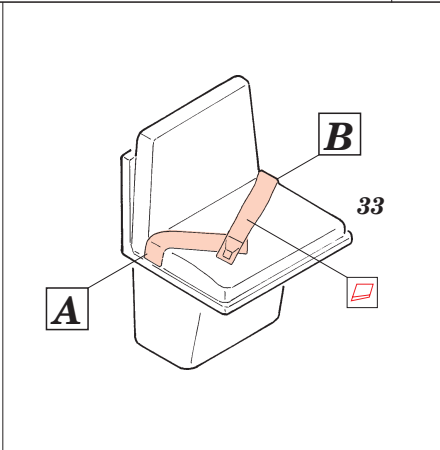

B-26 Marauder seatbelts

eduard

49 029

1/48 scale detail set for Revell/ Monogram kit • sada detailů pro model 1/48 Revell/ Monogram

- ★ APPLY EXPRESS MASK AND PAINT BEFORE GLUING
POUŽIT EXPRESS MASK NABARVIT PŘED SLEPENÍM
- ☯ SYMMETRICAL ASSEMBLY
SYMETRICKÁ MONTÁŽ
- ☐ REMOVE
ODSTRANIT
- ☐ GRIND
OBROUSIT
- ☐ DRILL HOLE
VRTAT OTVOR
- ↷ BEND
OHNOUT
- ❓ OPTION
VOLBA
- Ⓜ REPLACE
NAHRADIT

 ORIGINAL KIT PARTS
 PŮVODNÍ DÍLY STAVEBNICE

 PHOTO-ETCHED PARTS
 LEPTANÉ DÍLY

 PARTS TO BE REMOVED
 DÍLY K ODSTRANĚNÍ

 FILL
 TMLIT

For further detail sets look for **eduard**
 49 372 (B-26 Marauder interior),
 48 561 (B-26 Marauder exterior)
 and 48 562 (B-26 Marauder bomb bay)
 (not included in this set)