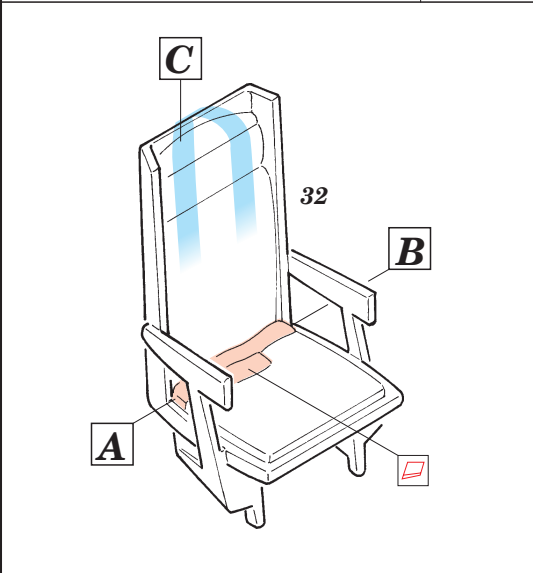

B-26 Marauder seatbelts

eduard

49 029

1/48 scale detail set for Revell/ Monogram kit • sada detailů pro model 1/48 Revell/ Monogram

- ★ APPLY EXPRESS MASK AND PAINT BEFORE GLUING
POUŽIT EXPRESS MASK NABARVIT PŘED SLEPENÍM
- ☯ SYMMETRICAL ASSEMBLY
SYMETRICKÁ MONTÁŽ
- ☐ REMOVE
ODSTRANIT
- ☐ GRIND
OBROUSIT
- ☐ DRILL HOLE
VRTAT OTVOR
- ↷ BEND
OHNOUT
- ❓ OPTION
VOLBA
- Ⓜ REPLACE
NAHRADIT

 ORIGINAL KIT PARTS
 PŮVODNÍ DÍLY STAVEBNICE

 PHOTO-ETCHED PARTS
 LEPTANÉ DÍLY

 PARTS TO BE REMOVED
 DÍLY K ODSTRANĚNÍ

 FILL
 TMLIT

For further detail sets look for **eduard**
 49 372 (B-26 Marauder interior),
 48 561 (B-26 Marauder exterior)
 and 48 562 (B-26 Marauder bomb bay)
 (not included in this set)