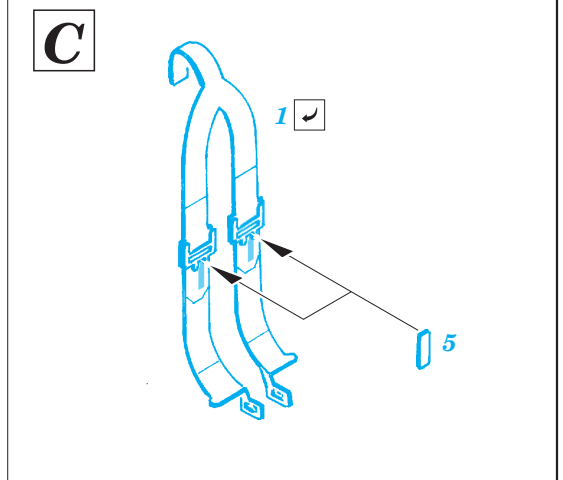

B-26 Marauder seatbelts

eduard

49 029

1/48 scale detail set for Revell/ Monogram kit • sada detailů pro model 1/48 Revell/ Monogram

- ★ APPLY EXPRESS MASK AND PAINT BEFORE GLUING
POUŽIT EXPRESS MASK NABARVIT PŘED SLEPENÍM
- ☯ SYMMETRICAL ASSEMBLY
SYMETRICKÁ MONTÁŽ
- ☐ REMOVE
ODSTRANIT
- ☐ GRIND
OBROUSIT
- ☐ DRILL HOLE
VRTAT OTVOR
- ↷ BEND
OHNOUT
- ❓ OPTION
VOLBA
- Ⓜ REPLACE
NAHRADIT

 ORIGINAL KIT PARTS
 PŮVODNÍ DÍLY STAVEBNICE

 PHOTO-ETCHED PARTS
 LEPTANÉ DÍLY

 PARTS TO BE REMOVED
 DÍLY K ODSTRANĚNÍ

 FILL
 TMLIT

For further detail sets look for **eduard**
 49 372 (B-26 Marauder interior),
 48 561 (B-26 Marauder exterior)
 and 48 562 (B-26 Marauder bomb bay)
 (not included in this set)