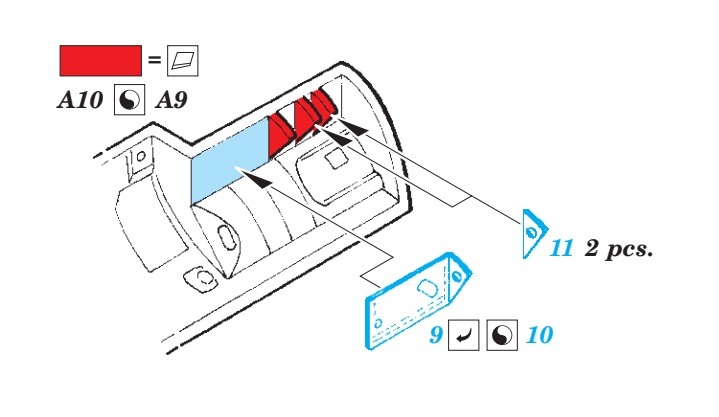

# Yak-38 exterior

eduard

detail set for 1/48 HOBBY BOSS No. 80362 kit • sada detailů pro stavebnici 1/48 HOBBY BOSS No. 80362

**48 889**

- ★ APPLY EXPRESS MASK AND PAINT BEFORE GLUING  
POUŽIT EXPRESS MASK NABARVIT PŘED SLEPENÍM
- ☉ SYMMETRICAL ASSEMBLY  
SYMETRICKÁ MONTÁŽ
- REMOVE  
ODSTRANIT
- ▨ GRIND  
OBROUSIT
- ⊘ DRILL HOLE  
VRTÁT OTVOR
- 1 COLORED ETCHED PARTS  
LEPTANÉ BAREVNÉ DÍLY
- 1 ETCHED PARTS  
LEPTANÉ NEBAREVNÉ DÍLY
- 1 ORIGINAL KIT PARTS  
PŮVODNÍ DÍLY STAVEBNICE
- ↪ BEND  
OHNOUT
- ? OPTION  
VOLBA
- Ⓜ REPLACE  
NAHRADIT

ORIGINAL KIT PARTS  
PŮVODNÍ DÍLY STAVEBNICE
  PHOTO-ETCHED PARTS  
LEPTANÉ DÍLY
  PARTS TO BE REMOVED  
DÍLY K ODSTRANĚNÍ
  FILL  
TMELIT

**Related products: 49 773 Yak-38 interior**