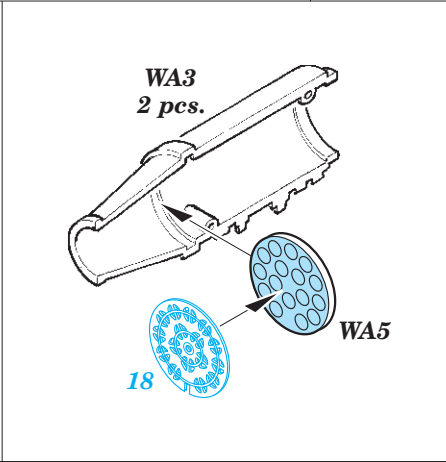

# Yak-38 exterior

eduard

detail set for 1/48 HOBBY BOSS No. 80362 kit • sada detailů pro stavebnici 1/48 HOBBY BOSS No. 80362

**48 889**

- ★ APPLY EXPRESS MASK AND PAINT BEFORE GLUING  
POUŽIT EXPRESS MASK NABARVIT PŘED SLEPENÍM
- ☉ SYMMETRICAL ASSEMBLY  
SYMETRICKÁ MONTÁŽ
- REMOVE  
ODSTRANIT
- ▨ GRIND  
OBROUSIT
- ⊘ DRILL HOLE  
VRTÁT OTVOR
- 1 COLORED ETCHED PARTS  
LEPTANÉ BAREVNÉ DÍLY
- 1 ETCHED PARTS  
LEPTANÉ NEBAREVNÉ DÍLY
- 1 ORIGINAL KIT PARTS  
PŮVODNÍ DÍLY STAVEBNICE
- ↪ BEND  
OHNOUT
- ? OPTION  
VOLBA
- Ⓜ REPLACE  
NAHRADIT

ORIGINAL KIT PARTS  
PŮVODNÍ DÍLY STAVEBNICE
  PHOTO-ETCHED PARTS  
LEPTANÉ DÍLY
  PARTS TO BE REMOVED  
DÍLY K ODSTRANĚNÍ
  FILL  
TMELIT

**Related products: 49 773 Yak-38 interior**