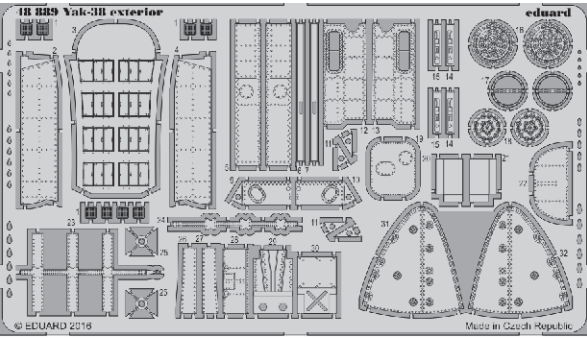

# Yak-38 exterior

eduard

detail set for 1/48 HOBBY BOSS No. 80362 kit • sada detailů pro stavebnici 1/48 HOBBY BOSS No. 80362

**48 889**

- ★ APPLY EXPRESS MASK AND PAINT BEFORE GLUING  
POUŽIT EXPRESS MASK NABARVIT PŘED SLEPENÍM
- ☉ SYMMETRICAL ASSEMBLY  
SYMETRICKÁ MONTÁŽ
- REMOVE  
ODSTRANIT
- ▨ GRIND  
OBROUSIT
- ⊘ DRILL HOLE  
VRTÁT OTVOR
- 1 COLORED ETCHED PARTS  
LEPTANÉ BAREVNÉ DÍLY
- 1 ETCHED PARTS  
LEPTANÉ NEBAREVNÉ DÍLY
- 1 ORIGINAL KIT PARTS  
PŮVODNÍ DÍLY STAVEBNICE
- ↪ BEND  
OHNOUT
- ? OPTION  
VOLBA
- Ⓜ REPLACE  
NAHRADIT

ORIGINAL KIT PARTS  
PŮVODNÍ DÍLY STAVEBNICE
  PHOTO-ETCHED PARTS  
LEPTANÉ DÍLY
  PARTS TO BE REMOVED  
DÍLY K ODSTRANĚNÍ
  FILL  
TMELIT

**Related products: 49 773 Yak-38 interior**