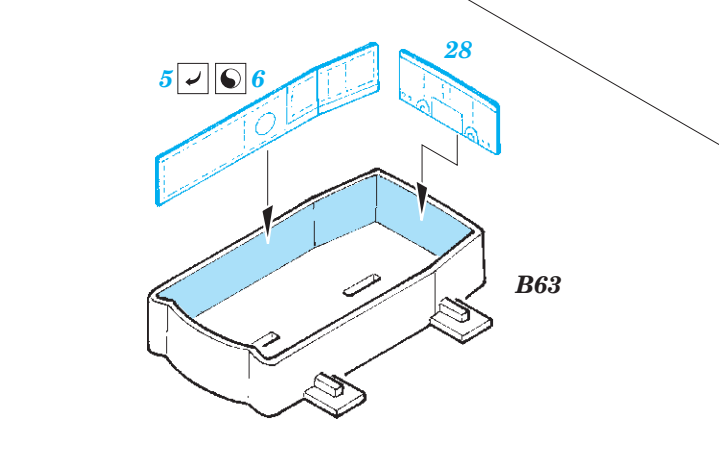

# Yak-38 exterior

eduard

detail set for 1/48 HOBBY BOSS No. 80362 kit • sada detailů pro stavebnici 1/48 HOBBY BOSS No. 80362

**48 889**

- ★ APPLY EXPRESS MASK AND PAINT BEFORE GLUING  
POUŽIT EXPRESS MASK NABARVIT PŘED SLEPENÍM
- ☉ SYMMETRICAL ASSEMBLY  
SYMETRICKÁ MONTÁŽ
- REMOVE  
ODSTRANIT
- ▨ GRIND  
OBROUSIT
- ⊘ DRILL HOLE  
VRTÁT OTVOR
- 1 COLORED ETCHED PARTS  
LEPTANÉ BAREVNÉ DÍLY
- 1 ETCHED PARTS  
LEPTANÉ NEBAREVNÉ DÍLY
- 1 ORIGINAL KIT PARTS  
PŮVODNÍ DÍLY STAVEBNICE
- ↪ BEND  
OHNOUT
- ? OPTION  
VOLBA
- Ⓜ REPLACE  
NAHRADIT

ORIGINAL KIT PARTS  
PŮVODNÍ DÍLY STAVEBNICE
  PHOTO-ETCHED PARTS  
LEPTANÉ DÍLY
  PARTS TO BE REMOVED  
DÍLY K ODSTRANĚNÍ
  FILL  
TMELIT

**Related products: 49 773 Yak-38 interior**