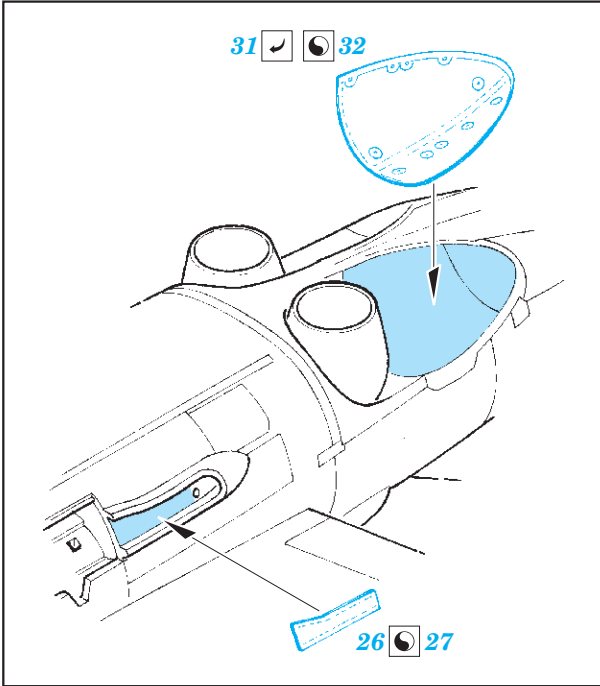

# Yak-38 exterior

eduard

detail set for 1/48 HOBBY BOSS No. 80362 kit • sada detailů pro stavebnici 1/48 HOBBY BOSS No. 80362

**48 889**

- ★ APPLY EXPRESS MASK AND PAINT BEFORE GLUING  
POUŽIT EXPRESS MASK NABARVIT PŘED SLEPENÍM
- ☉ SYMMETRICAL ASSEMBLY  
SYMETRICKÁ MONTÁŽ
- REMOVE  
ODSTRANIT
- ▨ GRIND  
OBROUSIT
- ⊘ DRILL HOLE  
VRTÁT OTVOR
- 1 COLORED ETCHED PARTS  
LEPTANÉ BAREVNÉ DÍLY
- 1 ETCHED PARTS  
LEPTANÉ NEBAREVNÉ DÍLY
- 1 ORIGINAL KIT PARTS  
PŮVODNÍ DÍLY STAVEBNICE
- ↪ BEND  
OHNOUT
- ? OPTION  
VOLBA
- Ⓜ REPLACE  
NAHRADIT

ORIGINAL KIT PARTS  
PŮVODNÍ DÍLY STAVEBNICE
  PHOTO-ETCHED PARTS  
LEPTANÉ DÍLY
  PARTS TO BE REMOVED  
DÍLY K ODSTRANĚNÍ
  FILL  
TMELIT

**Related products: 49 773 Yak-38 interior**