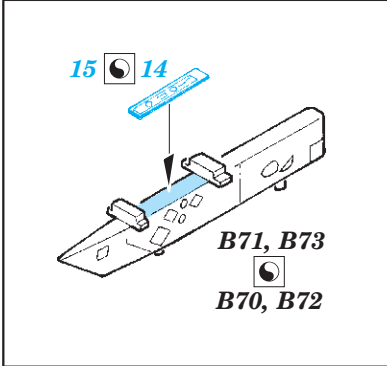

# Yak-38 exterior

eduard

detail set for 1/48 HOBBY BOSS No. 80362 kit • sada detailů pro stavebnici 1/48 HOBBY BOSS No. 80362

**48 889**

- ★ APPLY EXPRESS MASK AND PAINT BEFORE GLUING  
POUŽIT EXPRESS MASK NABARVIT PŘED SLEPENÍM
- ☉ SYMMETRICAL ASSEMBLY  
SYMETRICKÁ MONTÁŽ
- REMOVE  
ODSTRANIT
- ▨ GRIND  
OBROUSIT
- ⊘ DRILL HOLE  
VRTÁT OTVOR
- 1 COLORED ETCHED PARTS  
LEPTANÉ BAREVNÉ DÍLY
- 1 ETCHED PARTS  
LEPTANÉ NEBAREVNÉ DÍLY
- 1 ORIGINAL KIT PARTS  
PŮVODNÍ DÍLY STAVEBNICE
- ↪ BEND  
OHNOUT
- ? OPTION  
VOLBA
- Ⓜ REPLACE  
NAHRADIT

ORIGINAL KIT PARTS  
PŮVODNÍ DÍLY STAVEBNICE
  PHOTO-ETCHED PARTS  
LEPTANÉ DÍLY
  PARTS TO BE REMOVED  
DÍLY K ODSTRANĚNÍ
  FILL  
TMELIT

**Related products: 49 773 Yak-38 interior**