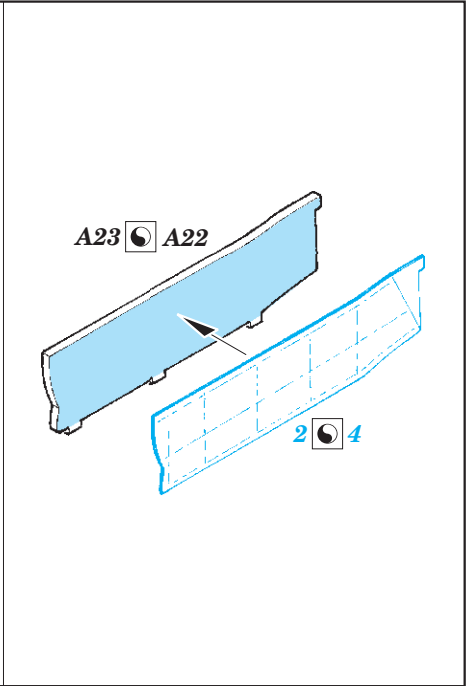

# Yak-38 exterior

eduard

detail set for 1/48 HOBBY BOSS No. 80362 kit • sada detailů pro stavebnici 1/48 HOBBY BOSS No. 80362

**48 889**

- ★ APPLY EXPRESS MASK AND PAINT BEFORE GLUING  
POUŽIT EXPRESS MASK NABARVIT PŘED SLEPENÍM
- ☉ SYMMETRICAL ASSEMBLY  
SYMETRICKÁ MONTÁŽ
- REMOVE  
ODSTRANIT
- ▨ GRIND  
OBROUSIT
- ⊘ DRILL HOLE  
VRTÁT OTVOR
- 1 COLORED ETCHED PARTS  
LEPTANÉ BAREVNÉ DÍLY
- 1 ETCHED PARTS  
LEPTANÉ NEBAREVNÉ DÍLY
- 1 ORIGINAL KIT PARTS  
PŮVODNÍ DÍLY STAVEBNICE
- ↪ BEND  
OHNOUT
- ? OPTION  
VOLBA
- Ⓜ REPLACE  
NAHRADIT

ORIGINAL KIT PARTS  
PŮVODNÍ DÍLY STAVEBNICE
  PHOTO-ETCHED PARTS  
LEPTANÉ DÍLY
  PARTS TO BE REMOVED  
DÍLY K ODSTRANĚNÍ
  FILL  
TMELIT

**Related products: 49 773 Yak-38 interior**