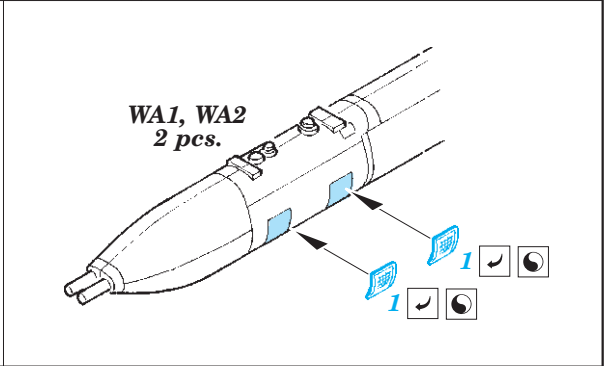

# Yak-38 exterior

eduard

detail set for 1/48 HOBBY BOSS No. 80362 kit • sada detailů pro stavebnici 1/48 HOBBY BOSS No. 80362

**48 889**

- ★ APPLY EXPRESS MASK AND PAINT BEFORE GLUING  
POUŽIT EXPRESS MASK NABARVIT PŘED SLEPENÍM
- ☉ SYMMETRICAL ASSEMBLY  
SYMETRICKÁ MONTÁŽ
- REMOVE  
ODSTRANIT
- ▨ GRIND  
OBROUSIT
- ⊘ DRILL HOLE  
VRTÁT OTVOR
- 1 COLORED ETCHED PARTS  
LEPTANÉ BAREVNÉ DÍLY
- 1 ETCHED PARTS  
LEPTANÉ NEBAREVNÉ DÍLY
- 1 ORIGINAL KIT PARTS  
PŮVODNÍ DÍLY STAVEBNICE
- ↪ BEND  
OHNOUT
- ? OPTION  
VOLBA
- Ⓜ REPLACE  
NAHRADIT

ORIGINAL KIT PARTS  
PŮVODNÍ DÍLY STAVEBNICE
  PHOTO-ETCHED PARTS  
LEPTANÉ DÍLY
  PARTS TO BE REMOVED  
DÍLY K ODSTRANĚNÍ
  FILL  
TMELIT

**Related products: 49 773 Yak-38 interior**