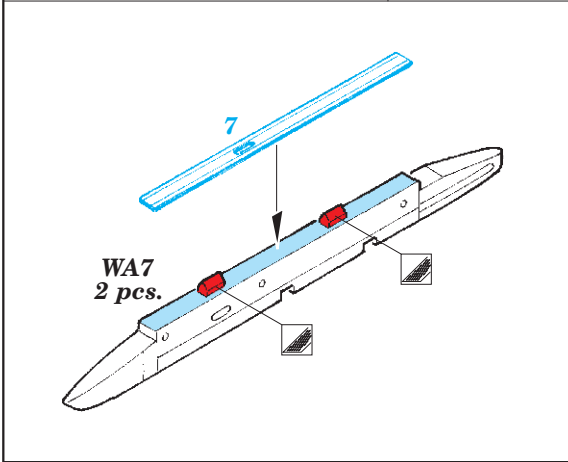

# Yak-38 exterior

eduard

detail set for 1/48 HOBBY BOSS No. 80362 kit • sada detailů pro stavebnici 1/48 HOBBY BOSS No. 80362

**48 889**

- ★ APPLY EXPRESS MASK AND PAINT BEFORE GLUING  
POUŽIT EXPRESS MASK NABARVIT PŘED SLEPENÍM
- ☉ SYMMETRICAL ASSEMBLY  
SYMETRICKÁ MONTÁŽ
- REMOVE  
ODSTRANIT
- ▨ GRIND  
OBROUSIT
- ⊘ DRILL HOLE  
VRTÁT OTVOR
- 1 COLORED ETCHED PARTS  
LEPTANÉ BAREVNÉ DÍLY
- 1 ETCHED PARTS  
LEPTANÉ NEBAREVNÉ DÍLY
- 1 ORIGINAL KIT PARTS  
PŮVODNÍ DÍLY STAVEBNICE
- ↪ BEND  
OHNOUT
- ? OPTION  
VOLBA
- Ⓜ REPLACE  
NAHRADIT

ORIGINAL KIT PARTS  
PŮVODNÍ DÍLY STAVEBNICE
  PHOTO-ETCHED PARTS  
LEPTANÉ DÍLY
  PARTS TO BE REMOVED  
DÍLY K ODSTRANĚNÍ
  FILL  
TMELIT

**Related products: 49 773 Yak-38 interior**