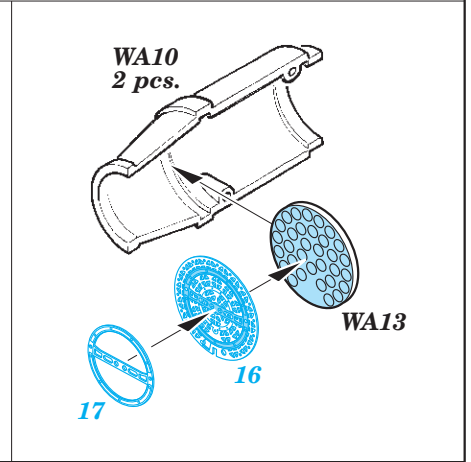

# Yak-38 exterior

eduard

detail set for 1/48 HOBBY BOSS No. 80362 kit • sada detailů pro stavebnici 1/48 HOBBY BOSS No. 80362

**48 889**

- ★ APPLY EXPRESS MASK AND PAINT BEFORE GLUING  
POUŽIT EXPRESS MASK NABARVIT PŘED SLEPENÍM
- ☉ SYMMETRICAL ASSEMBLY  
SYMETRICKÁ MONTÁŽ
- REMOVE  
ODSTRANIT
- ▨ GRIND  
OBROUSIT
- ⊘ DRILL HOLE  
VRTÁT OTVOR
- 1 COLORED ETCHED PARTS  
LEPTANÉ BAREVNÉ DÍLY
- 1 ETCHED PARTS  
LEPTANÉ NEBAREVNÉ DÍLY
- 1 ORIGINAL KIT PARTS  
PŮVODNÍ DÍLY STAVEBNICE
- ↪ BEND  
OHNOUT
- ? OPTION  
VOLBA
- Ⓜ REPLACE  
NAHRADIT

ORIGINAL KIT PARTS  
PŮVODNÍ DÍLY STAVEBNICE
  PHOTO-ETCHED PARTS  
LEPTANÉ DÍLY
  PARTS TO BE REMOVED  
DÍLY K ODSTRANĚNÍ
  FILL  
TMELIT

**Related products: 49 773 Yak-38 interior**