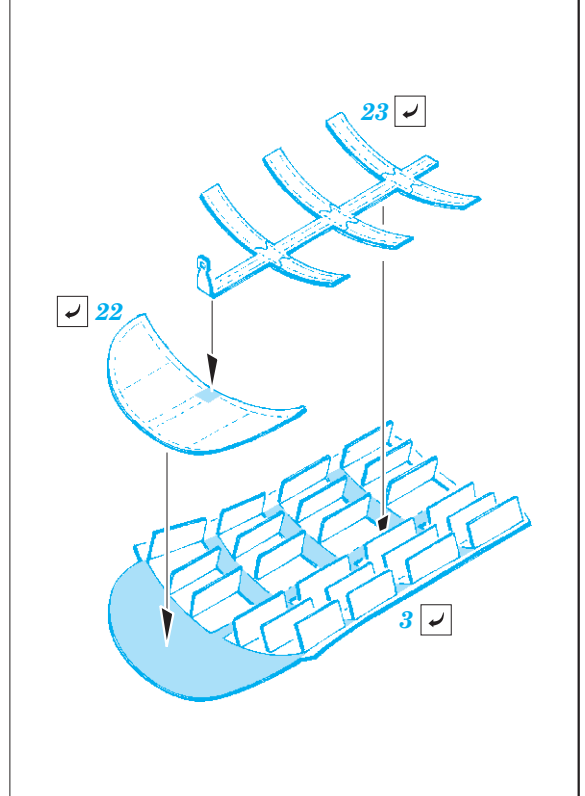

# Yak-38 exterior

eduard

detail set for 1/48 HOBBY BOSS No. 80362 kit • sada detailů pro stavebnici 1/48 HOBBY BOSS No. 80362

**48 889**

- ★ APPLY EXPRESS MASK AND PAINT BEFORE GLUING  
POUŽIT EXPRESS MASK NABARVIT PŘED SLEPENÍM
- ☉ SYMMETRICAL ASSEMBLY  
SYMETRICKÁ MONTÁŽ
- REMOVE  
ODSTRANIT
- ▨ GRIND  
OBROUSIT
- ⊘ DRILL HOLE  
VRTÁT OTVOR
- 1 COLORED ETCHED PARTS  
LEPTANÉ BAREVNÉ DÍLY
- 1 ETCHED PARTS  
LEPTANÉ NEBAREVNÉ DÍLY
- 1 ORIGINAL KIT PARTS  
PŮVODNÍ DÍLY STAVEBNICE
- ↪ BEND  
OHNOUT
- ? OPTION  
VOLBA
- Ⓜ REPLACE  
NAHRADIT

ORIGINAL KIT PARTS  
PŮVODNÍ DÍLY STAVEBNICE
  PHOTO-ETCHED PARTS  
LEPTANÉ DÍLY
  PARTS TO BE REMOVED  
DÍLY K ODSTRANĚNÍ
  FILL  
TMELIT

**Related products: 49 773 Yak-38 interior**