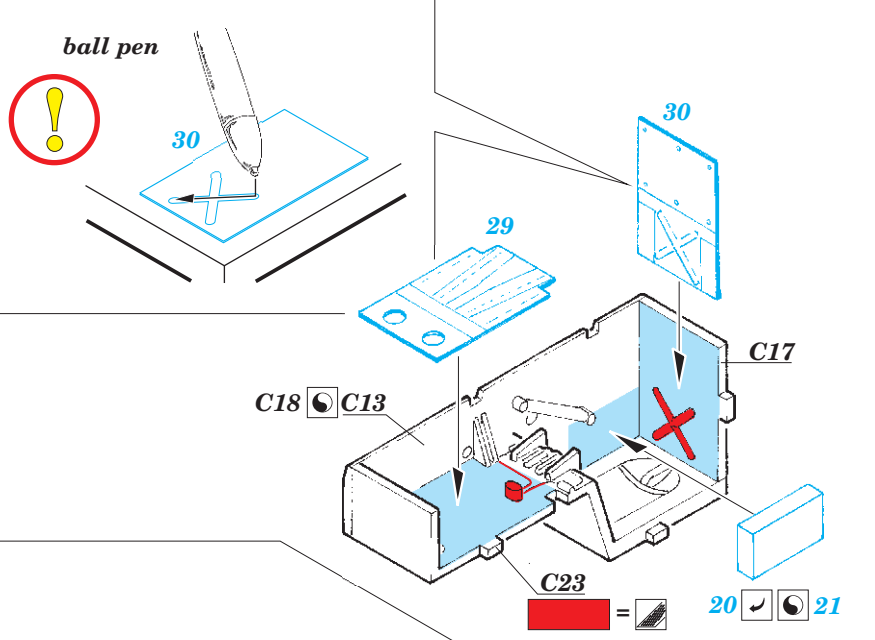

# Yak-38 exterior

eduard

detail set for 1/48 HOBBY BOSS No. 80362 kit • sada detailů pro stavebnici 1/48 HOBBY BOSS No. 80362

**48 889**

- ★ APPLY EXPRESS MASK AND PAINT BEFORE GLUING  
POUŽIT EXPRESS MASK NABARVIT PŘED SLEPENÍM
- ☉ SYMMETRICAL ASSEMBLY  
SYMETRICKÁ MONTÁŽ
- REMOVE  
ODSTRANIT
- ▨ GRIND  
OBROUSIT
- ⊘ DRILL HOLE  
VRTÁT OTVOR
- 1 COLORED ETCHED PARTS  
LEPTANÉ BAREVNÉ DÍLY
- 1 ETCHED PARTS  
LEPTANÉ NEBAREVNÉ DÍLY
- 1 ORIGINAL KIT PARTS  
PŮVODNÍ DÍLY STAVEBNICE
- ↪ BEND  
OHNOUT
- ? OPTION  
VOLBA
- Ⓜ REPLACE  
NAHRADIT

ORIGINAL KIT PARTS  
PŮVODNÍ DÍLY STAVEBNICE
  PHOTO-ETCHED PARTS  
LEPTANÉ DÍLY
  PARTS TO BE REMOVED  
DÍLY K ODSTRANĚNÍ
  FILL  
TMELIT

**Related products: 49 773 Yak-38 interior**