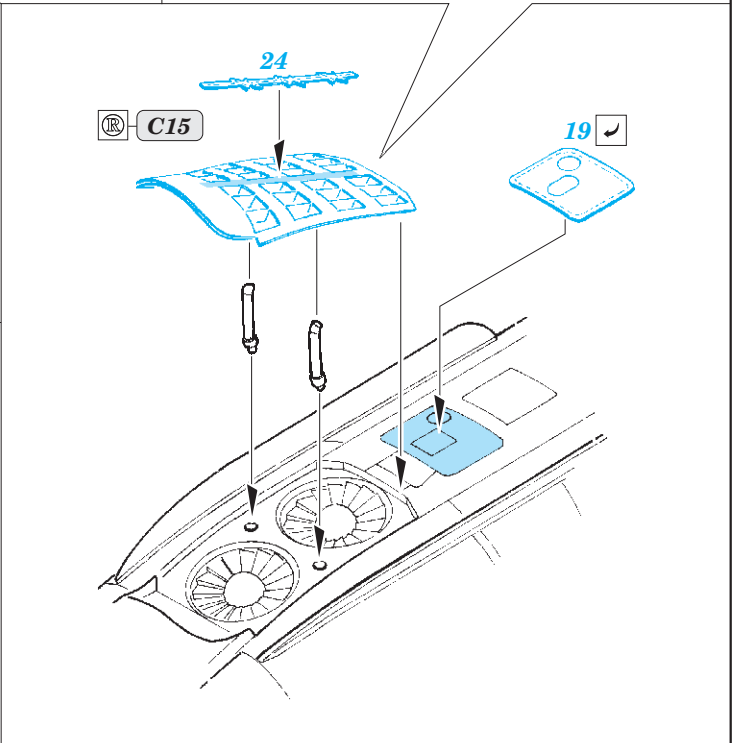

# Yak-38 exterior

eduard

detail set for 1/48 HOBBY BOSS No. 80362 kit • sada detailů pro stavebnici 1/48 HOBBY BOSS No. 80362

**48 889**

- ★ APPLY EXPRESS MASK AND PAINT BEFORE GLUING  
POUŽIT EXPRESS MASK NABARVIT PŘED SLEPENÍM
- ☉ SYMMETRICAL ASSEMBLY  
SYMETRICKÁ MONTÁŽ
- REMOVE  
ODSTRANIT
- ▨ GRIND  
OBROUSIT
- ⊘ DRILL HOLE  
VRTÁT OTVOR
- 1 COLORED ETCHED PARTS  
LEPTANÉ BAREVNÉ DÍLY
- 1 ETCHED PARTS  
LEPTANÉ NEBAREVNÉ DÍLY
- 1 ORIGINAL KIT PARTS  
PŮVODNÍ DÍLY STAVEBNICE
- ↪ BEND  
OHNOUT
- ? OPTION  
VOLBA
- Ⓜ REPLACE  
NAHRADIT

ORIGINAL KIT PARTS  
PŮVODNÍ DÍLY STAVEBNICE
  PHOTO-ETCHED PARTS  
LEPTANÉ DÍLY
  PARTS TO BE REMOVED  
DÍLY K ODSTRANĚNÍ
  FILL  
TMELIT

**Related products: 49 773 Yak-38 interior**