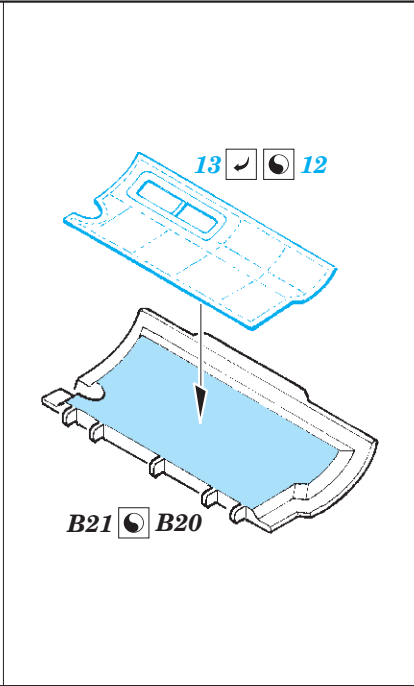

# Yak-38 exterior

eduard

detail set for 1/48 HOBBY BOSS No. 80362 kit • sada detailů pro stavebnici 1/48 HOBBY BOSS No. 80362

**48 889**

- ★ APPLY EXPRESS MASK AND PAINT BEFORE GLUING  
POUŽIT EXPRESS MASK NABARVIT PŘED SLEPENÍM
- ☉ SYMMETRICAL ASSEMBLY  
SYMETRICKÁ MONTÁŽ
- REMOVE  
ODSTRANIT
- ▨ GRIND  
OBROUSIT
- ⊘ DRILL HOLE  
VRTÁT OTVOR
- 1 COLORED ETCHED PARTS  
LEPTANÉ BAREVNÉ DÍLY
- 1 ETCHED PARTS  
LEPTANÉ NEBAREVNÉ DÍLY
- 1 ORIGINAL KIT PARTS  
PŮVODNÍ DÍLY STAVEBNICE
- ↪ BEND  
OHNOUT
- ? OPTION  
VOLBA
- Ⓜ REPLACE  
NAHRADIT

ORIGINAL KIT PARTS  
PŮVODNÍ DÍLY STAVEBNICE
  PHOTO-ETCHED PARTS  
LEPTANÉ DÍLY
  PARTS TO BE REMOVED  
DÍLY K ODSTRANĚNÍ
  FILL  
TMELIT

**Related products: 49 773 Yak-38 interior**