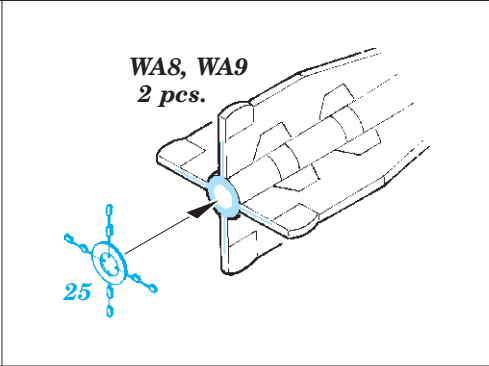

# Yak-38 exterior

eduard

detail set for 1/48 HOBBY BOSS No. 80362 kit • sada detailů pro stavebnici 1/48 HOBBY BOSS No. 80362

**48 889**

- ★ APPLY EXPRESS MASK AND PAINT BEFORE GLUING  
POUŽIT EXPRESS MASK NABARVIT PŘED SLEPENÍM
- ☉ SYMMETRICAL ASSEMBLY  
SYMETRICKÁ MONTÁŽ
- REMOVE  
ODSTRANIT
- ▨ GRIND  
OBROUSIT
- ⊘ DRILL HOLE  
VRTÁT OTVOR
- 1 COLORED ETCHED PARTS  
LEPTANÉ BAREVNÉ DÍLY
- 1 ETCHED PARTS  
LEPTANÉ NEBAREVNÉ DÍLY
- 1 ORIGINAL KIT PARTS  
PŮVODNÍ DÍLY STAVEBNICE
- ↪ BEND  
OHNOUT
- ? OPTION  
VOLBA
- Ⓜ REPLACE  
NAHRADIT

ORIGINAL KIT PARTS  
PŮVODNÍ DÍLY STAVEBNICE
  PHOTO-ETCHED PARTS  
LEPTANÉ DÍLY
  PARTS TO BE REMOVED  
DÍLY K ODSTRANĚNÍ
  FILL  
TMELIT

**Related products: 49 773 Yak-38 interior**