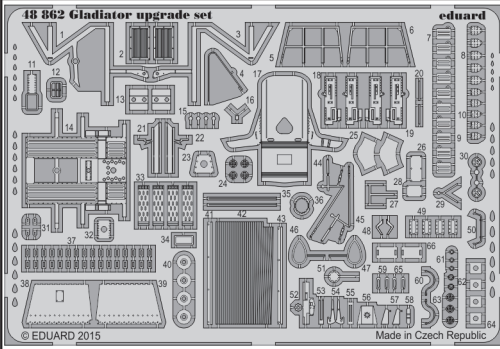

Gladiator upgrade set

eduard

48 862

detail set for 1/48 EDUARD No. 1154 kit • sada detailů pro stavebnici 1/48 EDUARD No. 1154

- APPLY EXPRESS MASK AND PAINT BEFORE GLUING
POUŽIT EXPRESS MASK NABARVIT PŘED SLEPENÍM
- SYMMETRICAL ASSEMBLY
SYMETRICKÁ MONTÁŽ
- REMOVE
ODSTRANIT
- GRIND
OBROUSIT
- DRILL HOLE
VRTAT OTVOR
- BEND
OHNOUT
- OPTION
VOLBA
- REPLACE
NAHRADIT
- 1** COLORED ETCHED PARTS
LEPTANÉ BAREVNÉ DÍLY
- 1** ETCHED PARTS
LEPTANÉ NEBAREVNÉ DÍLY
- 1** ORIGINAL KIT PARTS
PŮVODNÍ DÍLY STAVEBNICE

ORIGINAL KIT PARTS
PŮVODNÍ DÍLY STAVEBNICE

PHOTO-ETCHED PARTS
LEPTANÉ DÍLY

PARTS TO BE REMOVED
DÍLY K ODSTRANĚNÍ

FILL
TMELIT