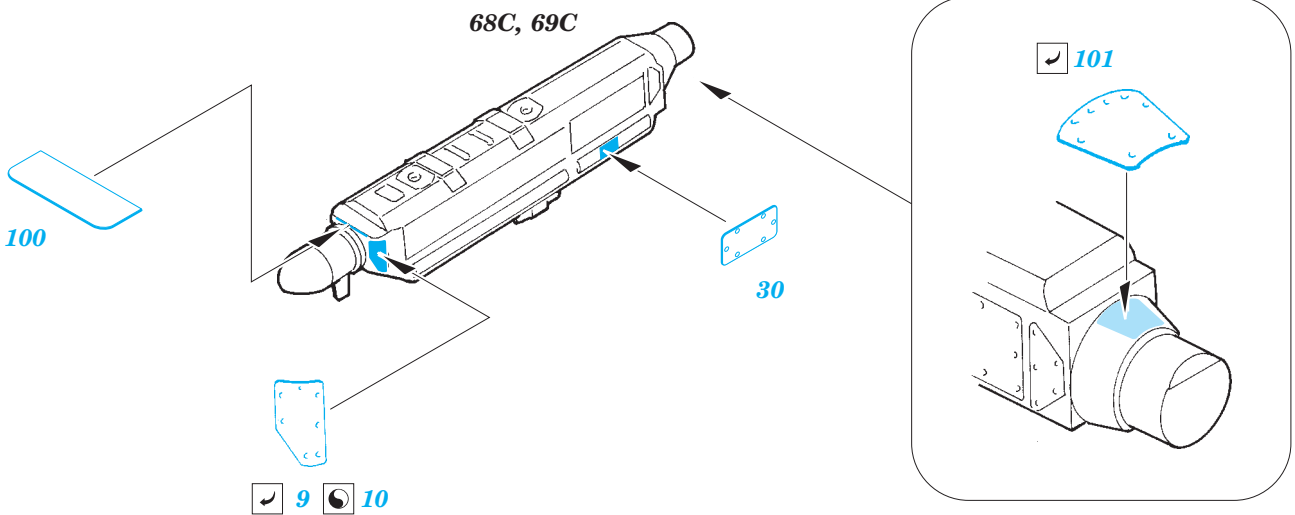

A-10C exterior

eduard

48 854

detail set for 1/48 ITALERI No.2725 kit • sada detailů pro stavebnici 1/48 ITALERI No.2725

- APPLY EXPRESS MASK AND PAINT BEFORE GLUING
POUŽIT EXPRESS MASK NABARVIT PŘED SLEPENÍM
- SYMMETRICAL ASSEMBLY
SYMETRICKÁ MONTÁŽ
- REMOVE
ODSTRANIT
- GRIND
OBROUSIT
- DRILL HOLE
VRTAT OTVOR
- BEND
OHNOUT
- OPTION
VOLBA
- REPLACE
NAHRADIT
- COLORED ETCHED PARTS
LEPTANÉ BAREVNÉ DÍLY
- ETCHED PARTS
LEPTANÉ NEBAREVNÉ DÍLY
- ORIGINAL KIT PARTS
PŮVODNÍ DÍLY STAVEBNICE

ORIGINAL KIT PARTS
PŮVODNÍ DÍLY STAVEBNICE

PHOTO-ETCHED PARTS
LEPTANÉ DÍLY

PARTS TO BE REMOVED
DÍLY K ODSTRANĚNÍ

FILL
TMELIT

Related products: 49 728 A-10C interior S.A.

Related products: FE 728 A-10C interior S.A.