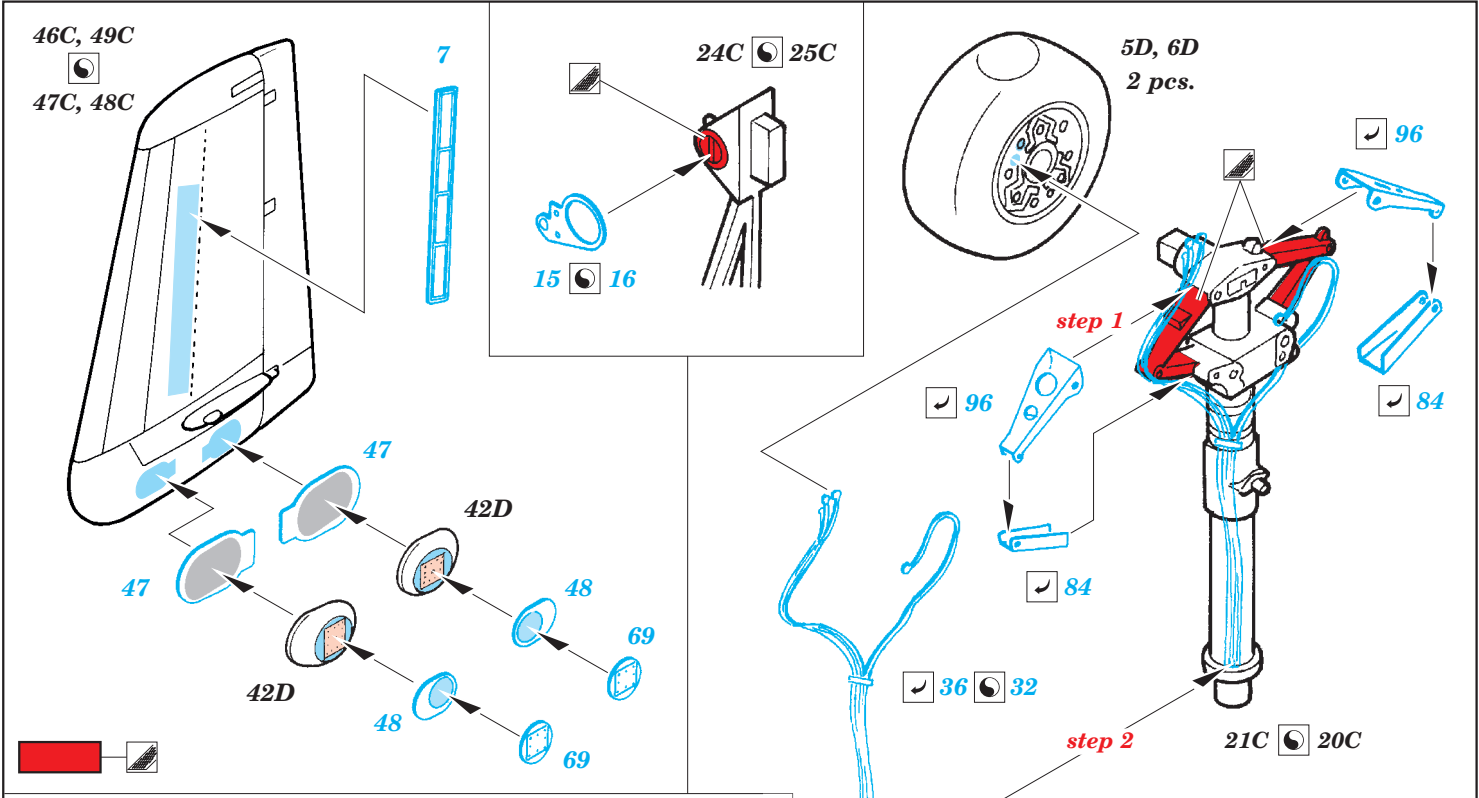

A-10C exterior

eduard

48 854

detail set for 1/48 ITALERI No.2725 kit • sada detailů pro stavebnici 1/48 ITALERI No.2725

- APPLY EXPRESS MASK AND PAINT BEFORE GLUING
POUŽIT EXPRESS MASK NABARVIT PŘED SLEPENÍM
- SYMMETRICAL ASSEMBLY
SYMETRICKÁ MONTÁŽ
- REMOVE
ODSTRANIT
- GRIND
OBROUSIT
- DRILL HOLE
VRTAT OTVOR
- BEND
OHNOUT
- OPTION
VOLBA
- REPLACE
NAHRADIT
- COLORED ETCHED PARTS
LEPTANÉ BAREVNÉ DÍLY
- ETCHED PARTS
LEPTANÉ NEBAREVNÉ DÍLY
- ORIGINAL KIT PARTS
PŮVODNÍ DÍLY STAVEBNICE

ORIGINAL KIT PARTS
PŮVODNÍ DÍLY STAVEBNICE

PHOTO-ETCHED PARTS
LEPTANÉ DÍLY

PARTS TO BE REMOVED
DÍLY K ODSTRANĚNÍ

FILL
TMELIT

Related products: 49 728 A-10C interior S.A.

Related products: FE 728 A-10C interior S.A.