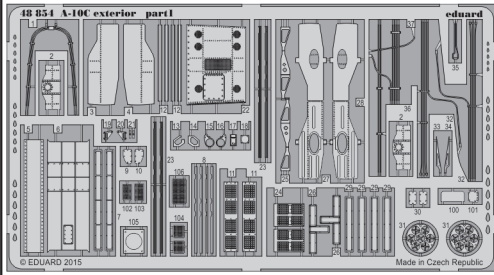

A-10C exterior

eduard

48 854

detail set for 1/48 ITALERI No.2725 kit • sada detailů pro stavebnici 1/48 ITALERI No.2725

- APPLY EXPRESS MASK AND PAINT BEFORE GLUING
POUŽIT EXPRESS MASK NABARVIT PŘED SLEPENÍM
- SYMMETRICAL ASSEMBLY
SYMETRICKÁ MONTÁŽ
- REMOVE
ODSTRANIT
- GRIND
OBROUSIT
- DRILL HOLE
VRTAT OTVOR
- BEND
OHNOUT
- OPTION
VOLBA
- REPLACE
NAHRADIT
- COLORED ETCHED PARTS
LEPTANÉ BAREVNÉ DÍLY
- ETCHED PARTS
LEPTANÉ NEBAREVNÉ DÍLY
- ORIGINAL KIT PARTS
PŮVODNÍ DÍLY STAVEBNICE

ORIGINAL KIT PARTS
PŮVODNÍ DÍLY STAVEBNICE

PHOTO-ETCHED PARTS
LEPTANÉ DÍLY

PARTS TO BE REMOVED
DÍLY K ODSTRANĚNÍ

FILL
TMELIT

Related products: 49 728 A-10C interior S.A.

Related products: FE 728 A-10C interior S.A.