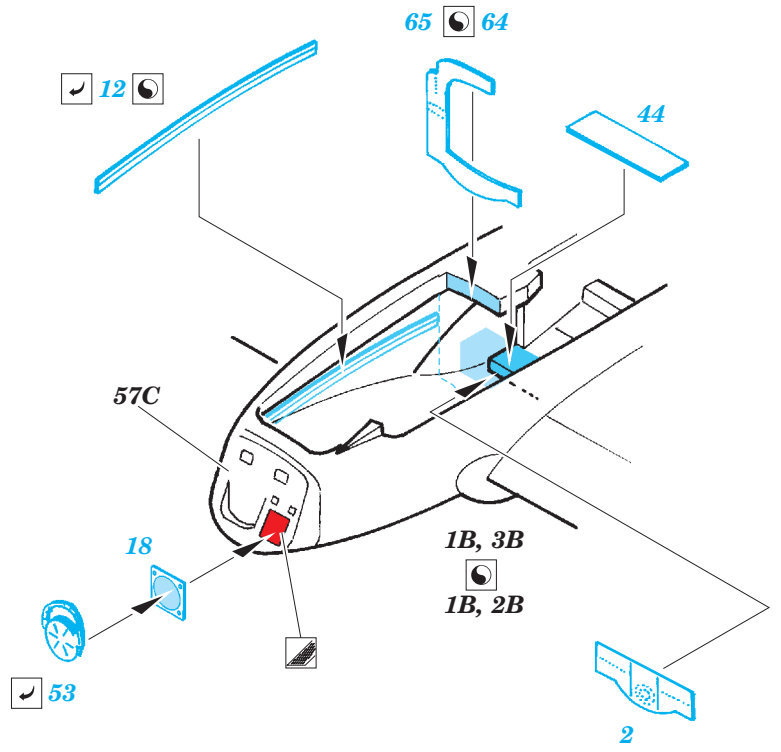

A-10C exterior

eduard

48 854

detail set for 1/48 ITALERI No.2725 kit • sada detailů pro stavebnici 1/48 ITALERI No.2725

- APPLY EXPRESS MASK AND PAINT BEFORE GLUING
POUŽIT EXPRESS MASK NABARVIT PŘED SLEPENÍM
- SYMMETRICAL ASSEMBLY
SYMETRICKÁ MONTÁŽ
- REMOVE
ODSTRANIT
- GRIND
OBROUSIT
- DRILL HOLE
VRTAT OTVOR
- BEND
OHNOUT
- OPTION
VOLBA
- REPLACE
NAHRADIT
- COLORED ETCHED PARTS
LEPTANÉ BAREVNÉ DÍLY
- ETCHED PARTS
LEPTANÉ NEBAREVNÉ DÍLY
- ORIGINAL KIT PARTS
PŮVODNÍ DÍLY STAVEBNICE

ORIGINAL KIT PARTS
PŮVODNÍ DÍLY STAVEBNICE

PHOTO-ETCHED PARTS
LEPTANÉ DÍLY

PARTS TO BE REMOVED
DÍLY K ODSTRANĚNÍ

FILL
TMELIT

Related products: 49 728 A-10C interior S.A.

Related products: FE 728 A-10C interior S.A.