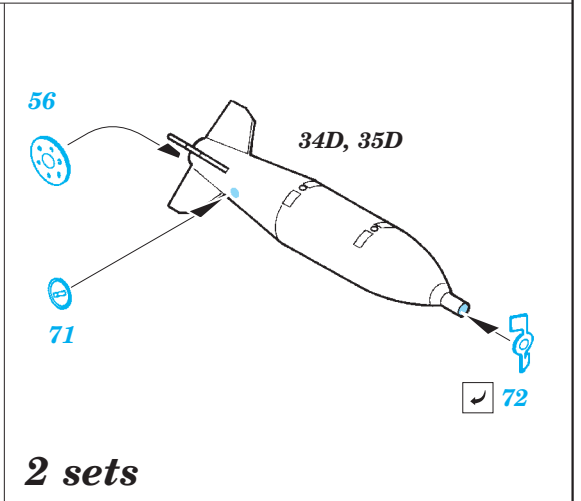

A-10C exterior

eduard

48 854

detail set for 1/48 ITALERI No.2725 kit • sada detailů pro stavebnici 1/48 ITALERI No.2725

- APPLY EXPRESS MASK AND PAINT BEFORE GLUING
POUŽIT EXPRESS MASK NABARVIT PŘED SLEPENÍM
- SYMMETRICAL ASSEMBLY
SYMETRICKÁ MONTÁŽ
- REMOVE
ODSTRANIT
- GRIND
OBROUSIT
- DRILL HOLE
VRTAT OTVOR
- BEND
OHNOUT
- OPTION
VOLBA
- REPLACE
NAHRADIT
- COLORED ETCHED PARTS
LEPTANÉ BAREVNÉ DÍLY
- ETCHED PARTS
LEPTANÉ NEBAREVNÉ DÍLY
- ORIGINAL KIT PARTS
PŮVODNÍ DÍLY STAVEBNICE

ORIGINAL KIT PARTS
PŮVODNÍ DÍLY STAVEBNICE

PHOTO-ETCHED PARTS
LEPTANÉ DÍLY

PARTS TO BE REMOVED
DÍLY K ODSTRANĚNÍ

FILL
TMELIT

Related products: 49 728 A-10C interior S.A.

Related products: FE 728 A-10C interior S.A.