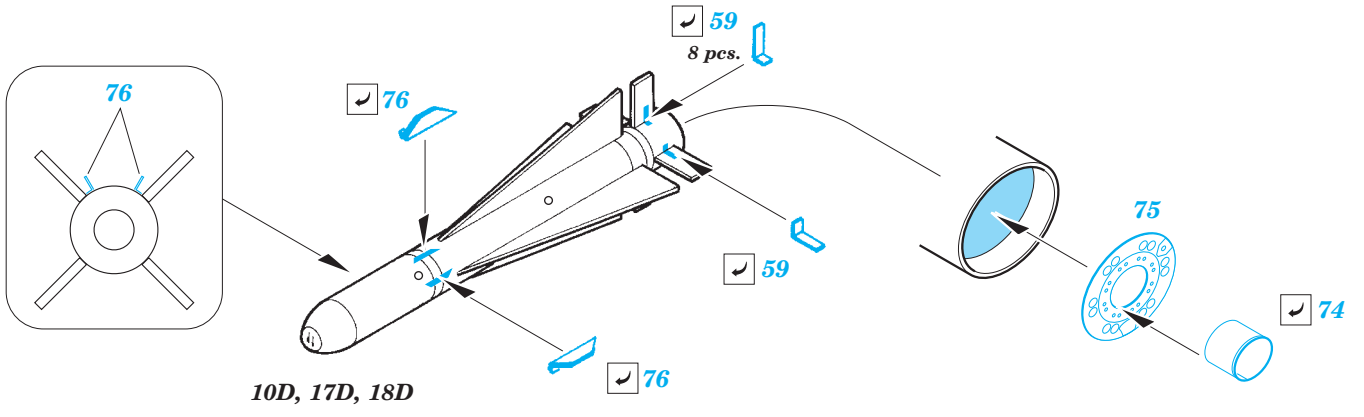

A-10C exterior

eduard

48 854

detail set for 1/48 ITALERI No.2725 kit • sada detailů pro stavebnici 1/48 ITALERI No.2725

- APPLY EXPRESS MASK AND PAINT BEFORE GLUING
POUŽIT EXPRESS MASK NABARVIT PŘED SLEPENÍM
- SYMMETRICAL ASSEMBLY
SYMETRICKÁ MONTÁŽ
- REMOVE
ODSTRANIT
- GRIND
OBROUSIT
- DRILL HOLE
VRTAT OTVOR
- BEND
OHNOUT
- OPTION
VOLBA
- REPLACE
NAHRADIT
- COLORED ETCHED PARTS
LEPTANÉ BAREVNÉ DÍLY
- ETCHED PARTS
LEPTANÉ NEBAREVNÉ DÍLY
- ORIGINAL KIT PARTS
PŮVODNÍ DÍLY STAVEBNICE

ORIGINAL KIT PARTS
PŮVODNÍ DÍLY STAVEBNICE

PHOTO-ETCHED PARTS
LEPTANÉ DÍLY

PARTS TO BE REMOVED
DÍLY K ODSTRANĚNÍ

FILL
TMELIT

Related products: 49 728 A-10C interior S.A.

Related products: FE 728 A-10C interior S.A.