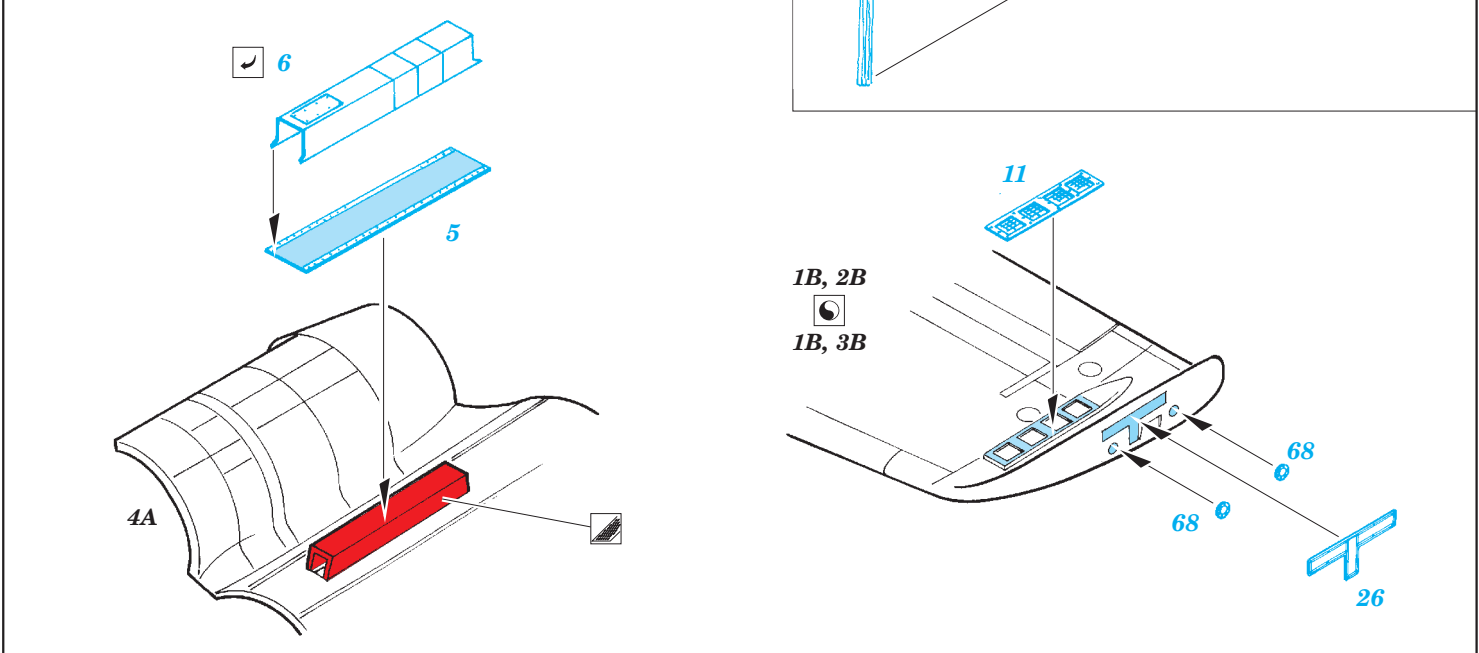

A-10C exterior

eduard

48 854

detail set for 1/48 ITALERI No.2725 kit • sada detailů pro stavebnici 1/48 ITALERI No.2725

- APPLY EXPRESS MASK AND PAINT BEFORE GLUING
POUŽIT EXPRESS MASK NABARVIT PŘED SLEPENÍM
- SYMMETRICAL ASSEMBLY
SYMETRICKÁ MONTÁŽ
- REMOVE
ODSTRANIT
- GRIND
OBROUSIT
- DRILL HOLE
VRTAT OTVOR
- BEND
OHNOUT
- OPTION
VOLBA
- REPLACE
NAHRADIT
- COLORED ETCHED PARTS
LEPTANÉ BAREVNÉ DÍLY
- ETCHED PARTS
LEPTANÉ NEBAREVNÉ DÍLY
- ORIGINAL KIT PARTS
PŮVODNÍ DÍLY STAVEBNICE

ORIGINAL KIT PARTS
PŮVODNÍ DÍLY STAVEBNICE

PHOTO-ETCHED PARTS
LEPTANÉ DÍLY

PARTS TO BE REMOVED
DÍLY K ODSTRANĚNÍ

FILL
TMELIT

Related products: 49 728 A-10C interior S.A.

Related products: FE 728 A-10C interior S.A.