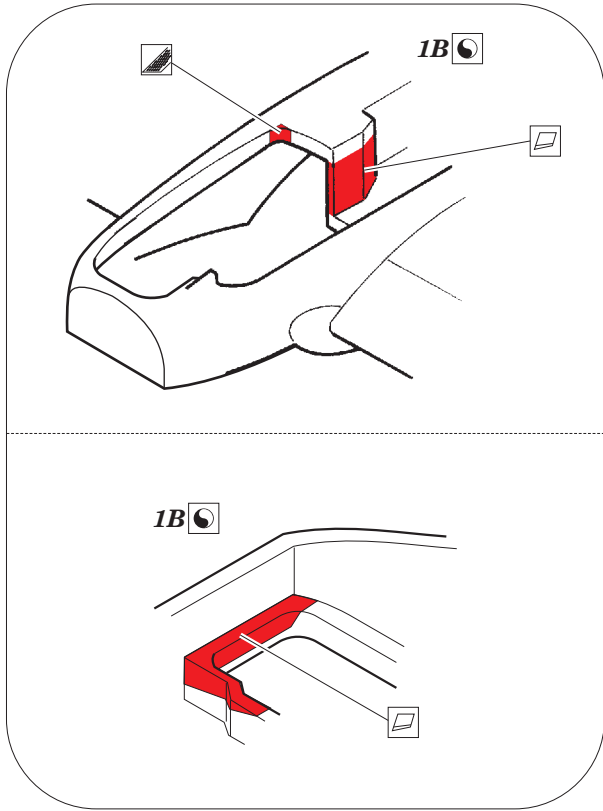

A-10C exterior

eduard

48 854

detail set for 1/48 ITALERI No.2725 kit • sada detailů pro stavebnici 1/48 ITALERI No.2725

- APPLY EXPRESS MASK AND PAINT BEFORE GLUING
POUŽIT EXPRESS MASK NABARVIT PŘED SLEPENÍM
- SYMMETRICAL ASSEMBLY
SYMETRICKÁ MONTÁŽ
- REMOVE
ODSTRANIT
- GRIND
OBROUSIT
- DRILL HOLE
VRTAT OTVOR
- BEND
OHNOUT
- OPTION
VOLBA
- REPLACE
NAHRADIT
- COLORED ETCHED PARTS
LEPTANÉ BAREVNÉ DÍLY
- ETCHED PARTS
LEPTANÉ NEBAREVNÉ DÍLY
- ORIGINAL KIT PARTS
PŮVODNÍ DÍLY STAVEBNICE

ORIGINAL KIT PARTS
PŮVODNÍ DÍLY STAVEBNICE

PHOTO-ETCHED PARTS
LEPTANÉ DÍLY

PARTS TO BE REMOVED
DÍLY K ODSTRANĚNÍ

FILL
TMELIT

Related products: 49 728 A-10C interior S.A.

Related products: FE 728 A-10C interior S.A.