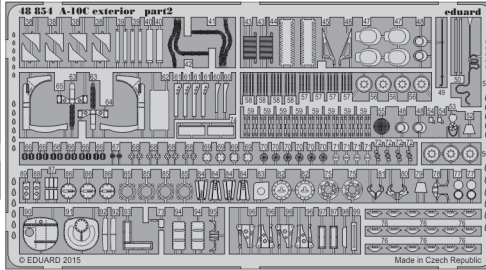

A-10C exterior

eduard

48 854

detail set for 1/48 ITALERI No.2725 kit • sada detailů pro stavebnici 1/48 ITALERI No.2725

- APPLY EXPRESS MASK AND PAINT BEFORE GLUING
POUŽIT EXPRESS MASK NABARVIT PŘED SLEPENÍM
- SYMMETRICAL ASSEMBLY
SYMETRICKÁ MONTÁŽ
- REMOVE
ODSTRANIT
- GRIND
OBROUSIT
- DRILL HOLE
VRTAT OTVOR
- BEND
OHNOUT
- OPTION
VOLBA
- REPLACE
NAHRADIT
- COLORED ETCHED PARTS
LEPTANÉ BAREVNÉ DÍLY
- ETCHED PARTS
LEPTANÉ NEBAREVNÉ DÍLY
- ORIGINAL KIT PARTS
PŮVODNÍ DÍLY STAVEBNICE

ORIGINAL KIT PARTS
PŮVODNÍ DÍLY STAVEBNICE

PHOTO-ETCHED PARTS
LEPTANÉ DÍLY

PARTS TO BE REMOVED
DÍLY K ODSTRANĚNÍ

FILL
TMELIT

Related products: 49 728 A-10C interior S.A.

Related products: FE 728 A-10C interior S.A.