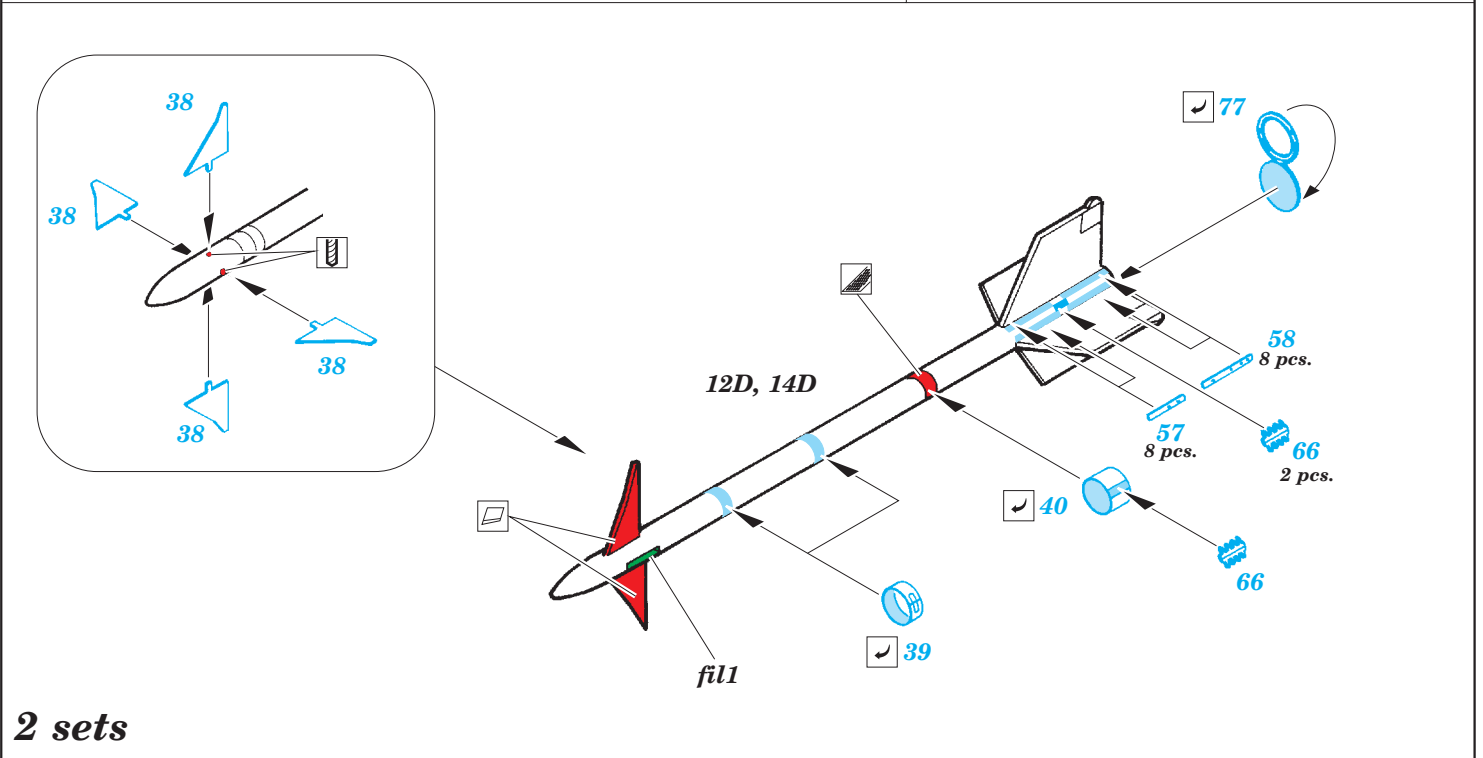

A-10C exterior

eduard

48 854

detail set for 1/48 ITALERI No.2725 kit • sada detailů pro stavebnici 1/48 ITALERI No.2725

- APPLY EXPRESS MASK AND PAINT BEFORE GLUING
POUŽIT EXPRESS MASK NABARVIT PŘED SLEPENÍM
- SYMMETRICAL ASSEMBLY
SYMETRICKÁ MONTÁŽ
- REMOVE
ODSTRANIT
- GRIND
OBROUSIT
- DRILL HOLE
VRTAT OTVOR
- BEND
OHNOUT
- OPTION
VOLBA
- REPLACE
NAHRADIT
- COLORED ETCHED PARTS
LEPTANÉ BAREVNÉ DÍLY
- ETCHED PARTS
LEPTANÉ NEBAREVNÉ DÍLY
- ORIGINAL KIT PARTS
PŮVODNÍ DÍLY STAVEBNICE

ORIGINAL KIT PARTS
PŮVODNÍ DÍLY STAVEBNICE

PHOTO-ETCHED PARTS
LEPTANÉ DÍLY

PARTS TO BE REMOVED
DÍLY K ODSTRANĚNÍ

FILL
TMELIT

Related products: 49 728 A-10C interior S.A.

Related products: FE 728 A-10C interior S.A.