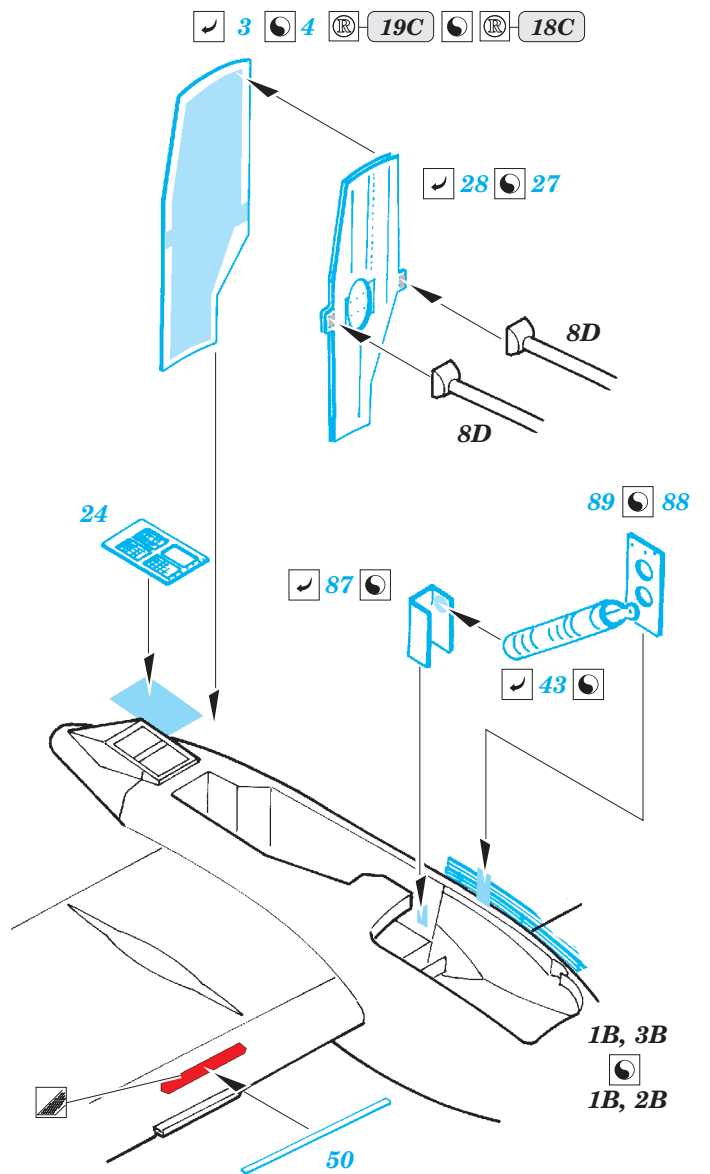

A-10C exterior

eduard

48 854

detail set for 1/48 ITALERI No.2725 kit • sada detailů pro stavebnici 1/48 ITALERI No.2725

- APPLY EXPRESS MASK AND PAINT BEFORE GLUING
POUŽIT EXPRESS MASK NABARVIT PŘED SLEPENÍM
- SYMMETRICAL ASSEMBLY
SYMETRICKÁ MONTÁŽ
- REMOVE
ODSTRANIT
- GRIND
OBROUSIT
- DRILL HOLE
VRTAT OTVOR
- BEND
OHNOUT
- OPTION
VOLBA
- REPLACE
NAHRADIT
- COLORED ETCHED PARTS
LEPTANÉ BAREVNÉ DÍLY
- ETCHED PARTS
LEPTANÉ NEBAREVNÉ DÍLY
- ORIGINAL KIT PARTS
PŮVODNÍ DÍLY STAVEBNICE

ORIGINAL KIT PARTS
PŮVODNÍ DÍLY STAVEBNICE

PHOTO-ETCHED PARTS
LEPTANÉ DÍLY

PARTS TO BE REMOVED
DÍLY K ODSTRANĚNÍ

FILL
TMELIT

Related products: 49 728 A-10C interior S.A.

Related products: FE 728 A-10C interior S.A.