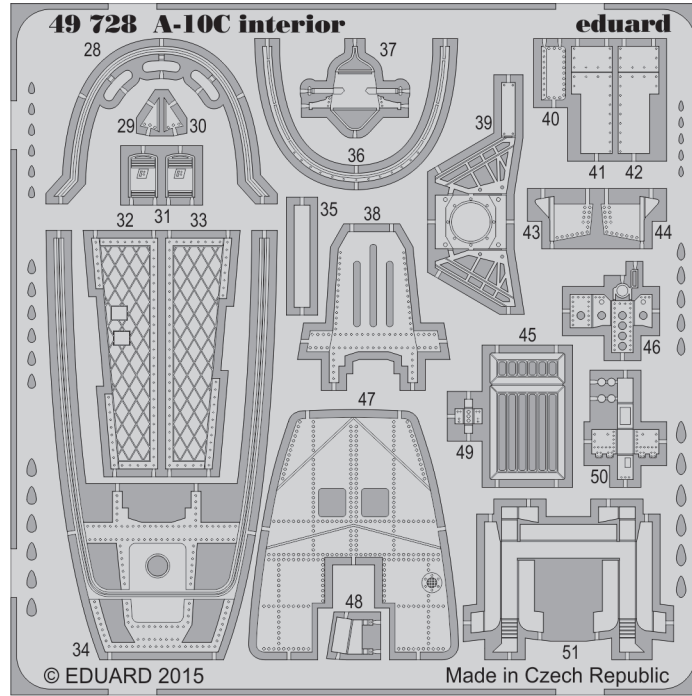

A-10C exterior

eduard

48 854

detail set for 1/48 ITALERI No.2725 kit • sada detailů pro stavebnici 1/48 ITALERI No.2725

- APPLY EXPRESS MASK AND PAINT BEFORE GLUING
POUŽIT EXPRESS MASK NABARVIT PŘED SLEPENÍM
- SYMMETRICAL ASSEMBLY
SYMETRICKÁ MONTÁŽ
- REMOVE
ODSTRANIT
- GRIND
OBROUSIT
- DRILL HOLE
VRTAT OTVOR
- BEND
OHNOUT
- OPTION
VOLBA
- REPLACE
NAHRADIT
- COLORED ETCHED PARTS
LEPTANÉ BAREVNÉ DÍLY
- ETCHED PARTS
LEPTANÉ NEBAREVNÉ DÍLY
- ORIGINAL KIT PARTS
PŮVODNÍ DÍLY STAVEBNICE

ORIGINAL KIT PARTS
PŮVODNÍ DÍLY STAVEBNICE

PHOTO-ETCHED PARTS
LEPTANÉ DÍLY

PARTS TO BE REMOVED
DÍLY K ODSTRANĚNÍ

FILL
TMELIT

Related products: 49 728 A-10C interior S.A.

Related products: FE 728 A-10C interior S.A.