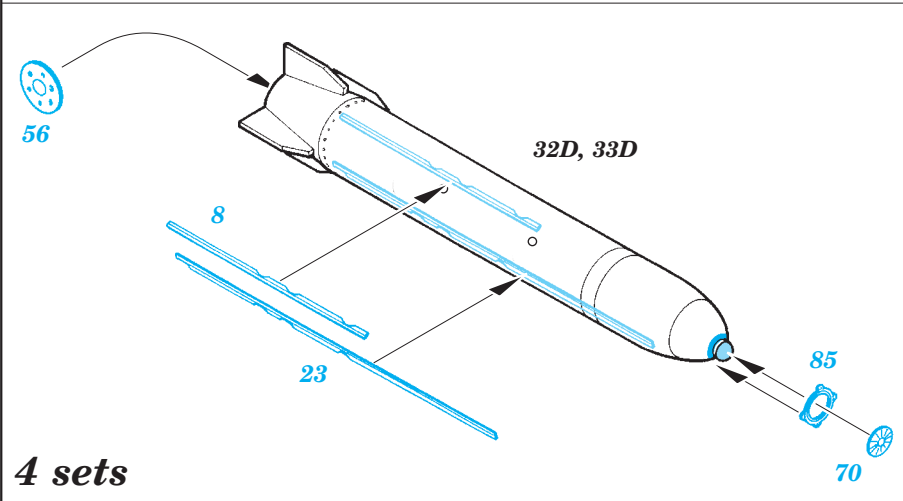

A-10C exterior

eduard

48 854

detail set for 1/48 ITALERI No.2725 kit • sada detailů pro stavebnici 1/48 ITALERI No.2725

- APPLY EXPRESS MASK AND PAINT BEFORE GLUING
POUŽIT EXPRESS MASK NABARVIT PŘED SLEPENÍM
- SYMMETRICAL ASSEMBLY
SYMETRICKÁ MONTÁŽ
- REMOVE
ODSTRANIT
- GRIND
OBROUSIT
- DRILL HOLE
VRTAT OTVOR
- BEND
OHNOUT
- OPTION
VOLBA
- REPLACE
NAHRADIT
- COLORED ETCHED PARTS
LEPTANÉ BAREVNÉ DÍLY
- ETCHED PARTS
LEPTANÉ NEBAREVNÉ DÍLY
- ORIGINAL KIT PARTS
PŮVODNÍ DÍLY STAVEBNICE

ORIGINAL KIT PARTS
PŮVODNÍ DÍLY STAVEBNICE

PHOTO-ETCHED PARTS
LEPTANÉ DÍLY

PARTS TO BE REMOVED
DÍLY K ODSTRANĚNÍ

FILL
TMELIT

Related products: 49 728 A-10C interior S.A.

Related products: FE 728 A-10C interior S.A.