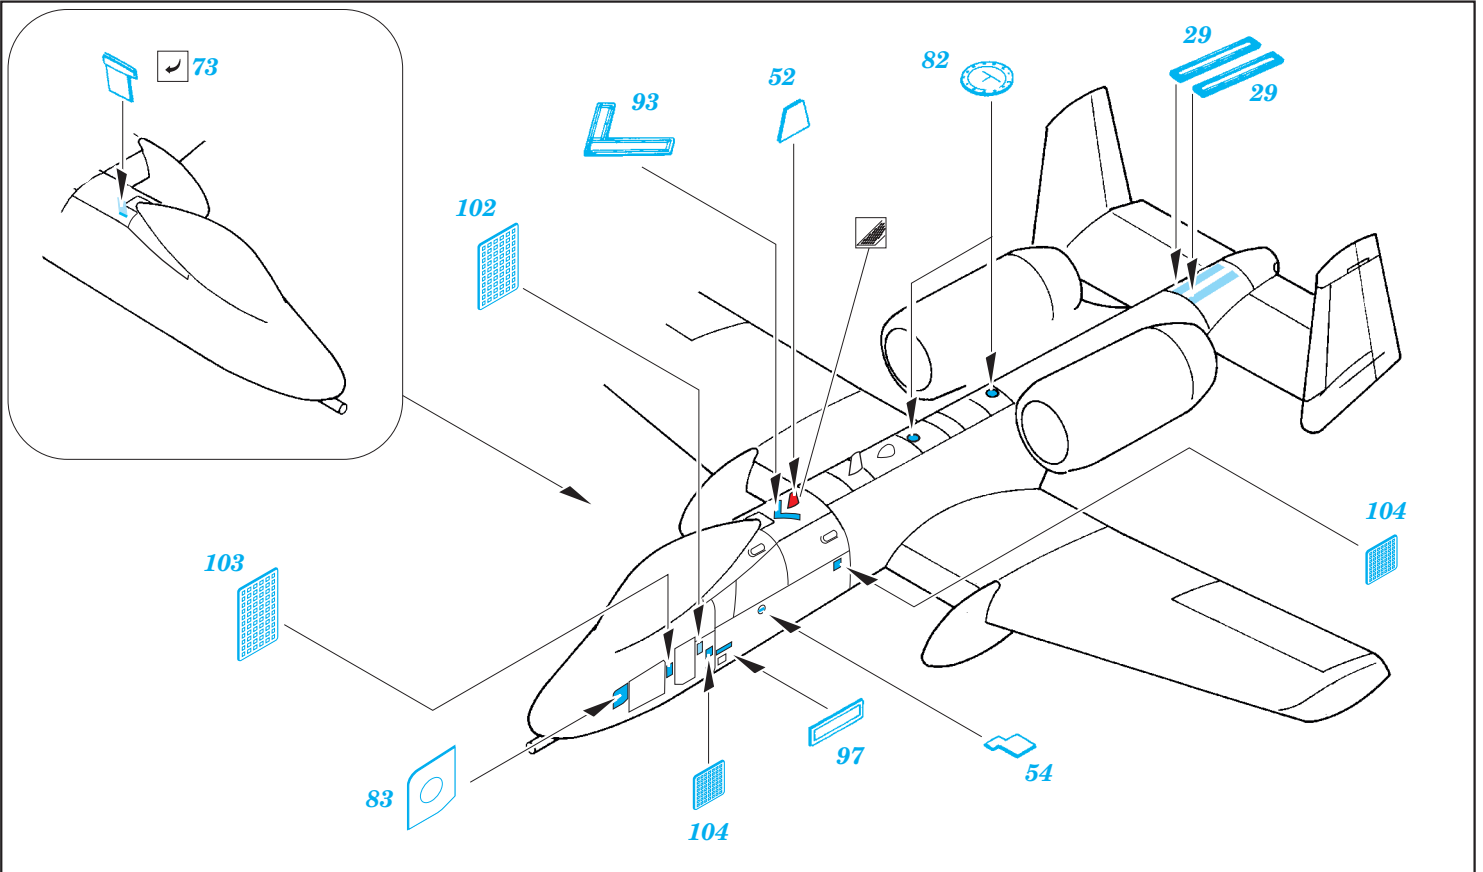

A-10C exterior

eduard

48 854

detail set for 1/48 ITALERI No.2725 kit • sada detailů pro stavebnici 1/48 ITALERI No.2725

- APPLY EXPRESS MASK AND PAINT BEFORE GLUING
POUŽIT EXPRESS MASK NABARVIT PŘED SLEPENÍM
- SYMMETRICAL ASSEMBLY
SYMETRICKÁ MONTÁŽ
- REMOVE
ODSTRANIT
- GRIND
OBROUSIT
- DRILL HOLE
VRTAT OTVOR
- BEND
OHNOUT
- OPTION
VOLBA
- REPLACE
NAHRADIT
- COLORED ETCHED PARTS
LEPTANÉ BAREVNÉ DÍLY
- ETCHED PARTS
LEPTANÉ NEBAREVNÉ DÍLY
- ORIGINAL KIT PARTS
PŮVODNÍ DÍLY STAVEBNICE

ORIGINAL KIT PARTS
PŮVODNÍ DÍLY STAVEBNICE

PHOTO-ETCHED PARTS
LEPTANÉ DÍLY

PARTS TO BE REMOVED
DÍLY K ODSTRANĚNÍ

FILL
TMELIT

Related products: 49 728 A-10C interior S.A.

Related products: FE 728 A-10C interior S.A.