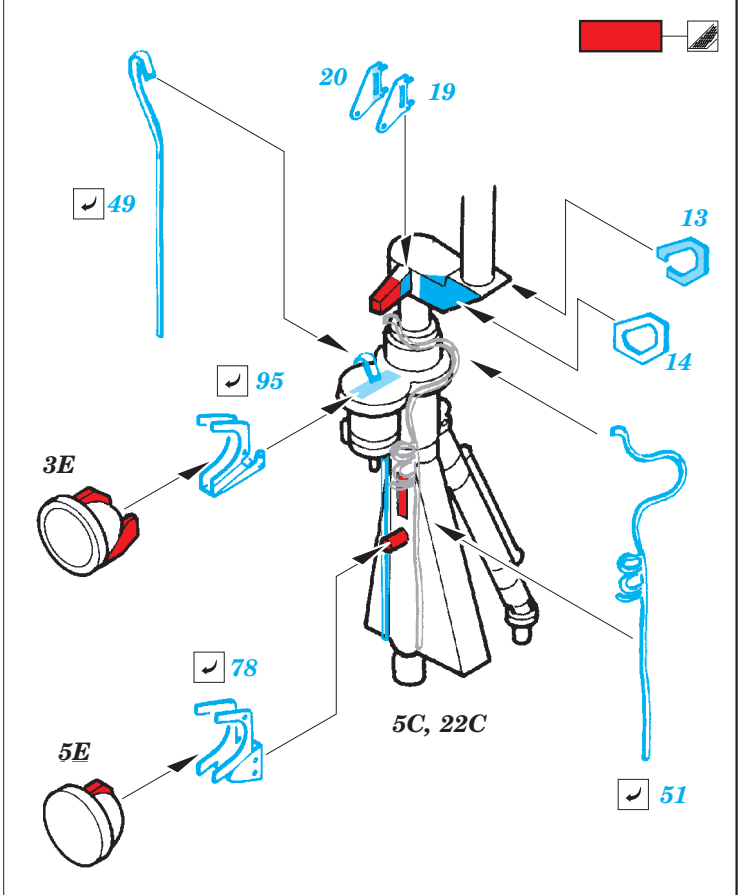

A-10C exterior

eduard

48 854

detail set for 1/48 ITALERI No.2725 kit • sada detailů pro stavebnici 1/48 ITALERI No.2725

- APPLY EXPRESS MASK AND PAINT BEFORE GLUING
POUŽIT EXPRESS MASK NABARVIT PŘED SLEPENÍM
- SYMMETRICAL ASSEMBLY
SYMETRICKÁ MONTÁŽ
- REMOVE
ODSTRANIT
- GRIND
OBROUSIT
- DRILL HOLE
VRTAT OTVOR
- BEND
OHNOUT
- OPTION
VOLBA
- REPLACE
NAHRADIT
- COLORED ETCHED PARTS
LEPTANÉ BAREVNÉ DÍLY
- ETCHED PARTS
LEPTANÉ NEBAREVNÉ DÍLY
- ORIGINAL KIT PARTS
PŮVODNÍ DÍLY STAVEBNICE

ORIGINAL KIT PARTS
PŮVODNÍ DÍLY STAVEBNICE

PHOTO-ETCHED PARTS
LEPTANÉ DÍLY

PARTS TO BE REMOVED
DÍLY K ODSTRANĚNÍ

FILL
TMELIT

Related products: 49 728 A-10C interior S.A.

Related products: FE 728 A-10C interior S.A.