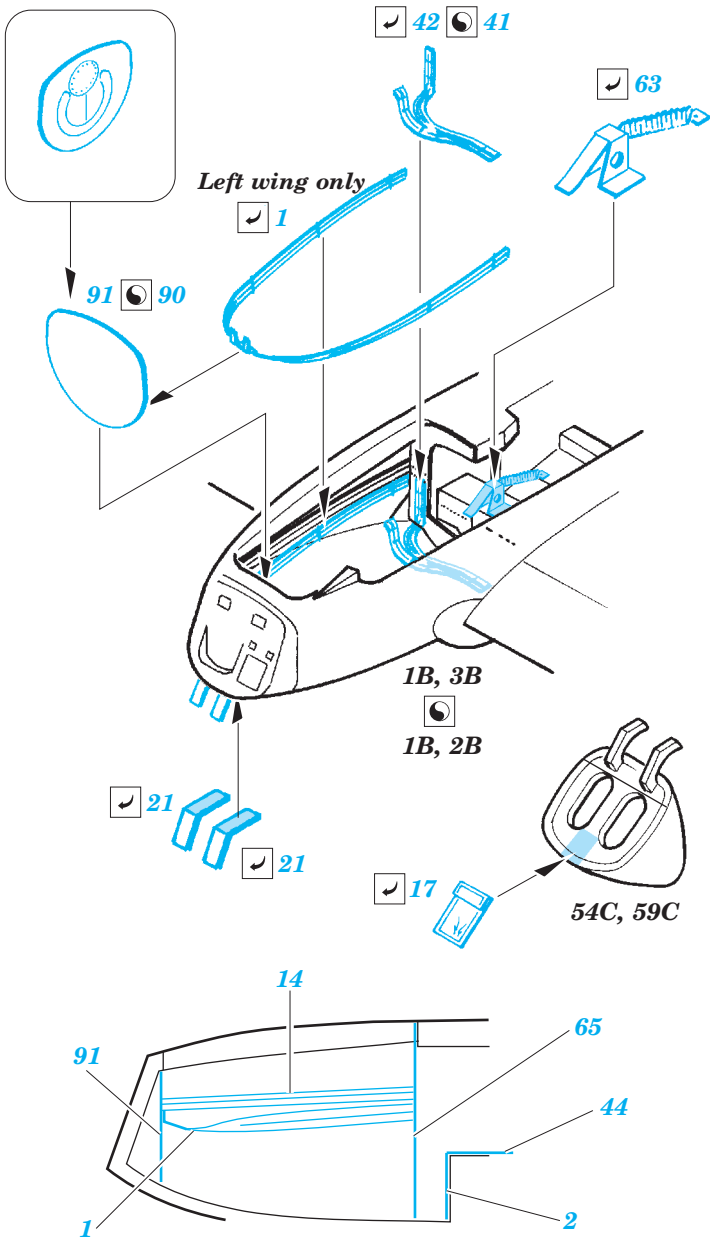

A-10C exterior

eduard

48 854

detail set for 1/48 ITALERI No.2725 kit • sada detailů pro stavebnici 1/48 ITALERI No.2725

- APPLY EXPRESS MASK AND PAINT BEFORE GLUING
POUŽIT EXPRESS MASK NABARVIT PŘED SLEPENÍM
- SYMMETRICAL ASSEMBLY
SYMETRICKÁ MONTÁŽ
- REMOVE
ODSTRANIT
- GRIND
OBROUSIT
- DRILL HOLE
VRTAT OTVOR
- BEND
OHNOUT
- OPTION
VOLBA
- REPLACE
NAHRADIT
- COLORED ETCHED PARTS
LEPTANÉ BAREVNÉ DÍLY
- ETCHED PARTS
LEPTANÉ NEBAREVNÉ DÍLY
- ORIGINAL KIT PARTS
PŮVODNÍ DÍLY STAVEBNICE

ORIGINAL KIT PARTS
PŮVODNÍ DÍLY STAVEBNICE

PHOTO-ETCHED PARTS
LEPTANÉ DÍLY

PARTS TO BE REMOVED
DÍLY K ODSTRANĚNÍ

FILL
TMELIT

Related products: 49 728 A-10C interior S.A.

Related products: FE 728 A-10C interior S.A.