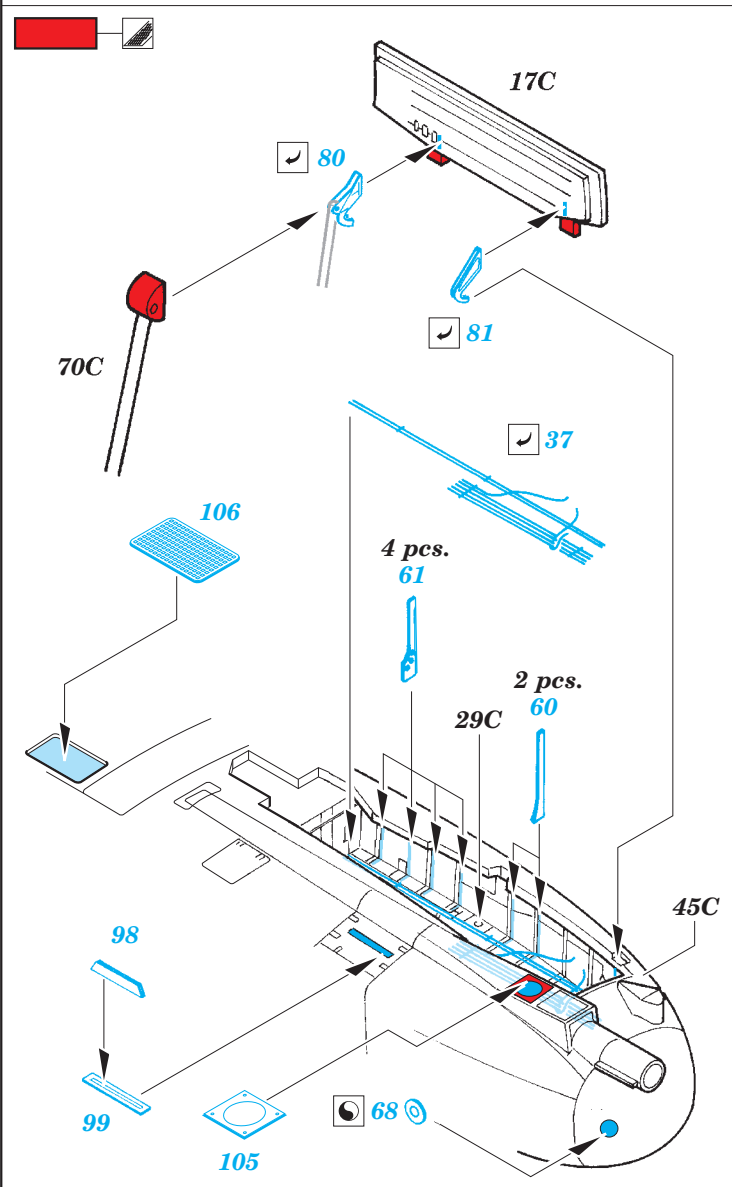

A-10C exterior

eduard

48 854

detail set for 1/48 ITALERI No.2725 kit • sada detailů pro stavebnici 1/48 ITALERI No.2725

- APPLY EXPRESS MASK AND PAINT BEFORE GLUING
POUŽIT EXPRESS MASK NABARVIT PŘED SLEPENÍM
- SYMMETRICAL ASSEMBLY
SYMETRICKÁ MONTÁŽ
- REMOVE
ODSTRANIT
- GRIND
OBROUSIT
- DRILL HOLE
VRTAT OTVOR
- BEND
OHNOUT
- OPTION
VOLBA
- REPLACE
NAHRADIT
- COLORED ETCHED PARTS
LEPTANÉ BAREVNÉ DÍLY
- ETCHED PARTS
LEPTANÉ NEBAREVNÉ DÍLY
- ORIGINAL KIT PARTS
PŮVODNÍ DÍLY STAVEBNICE

ORIGINAL KIT PARTS
PŮVODNÍ DÍLY STAVEBNICE

PHOTO-ETCHED PARTS
LEPTANÉ DÍLY

PARTS TO BE REMOVED
DÍLY K ODSTRANĚNÍ

FILL
TMELIT

Related products: 49 728 A-10C interior S.A.

Related products: FE 728 A-10C interior S.A.