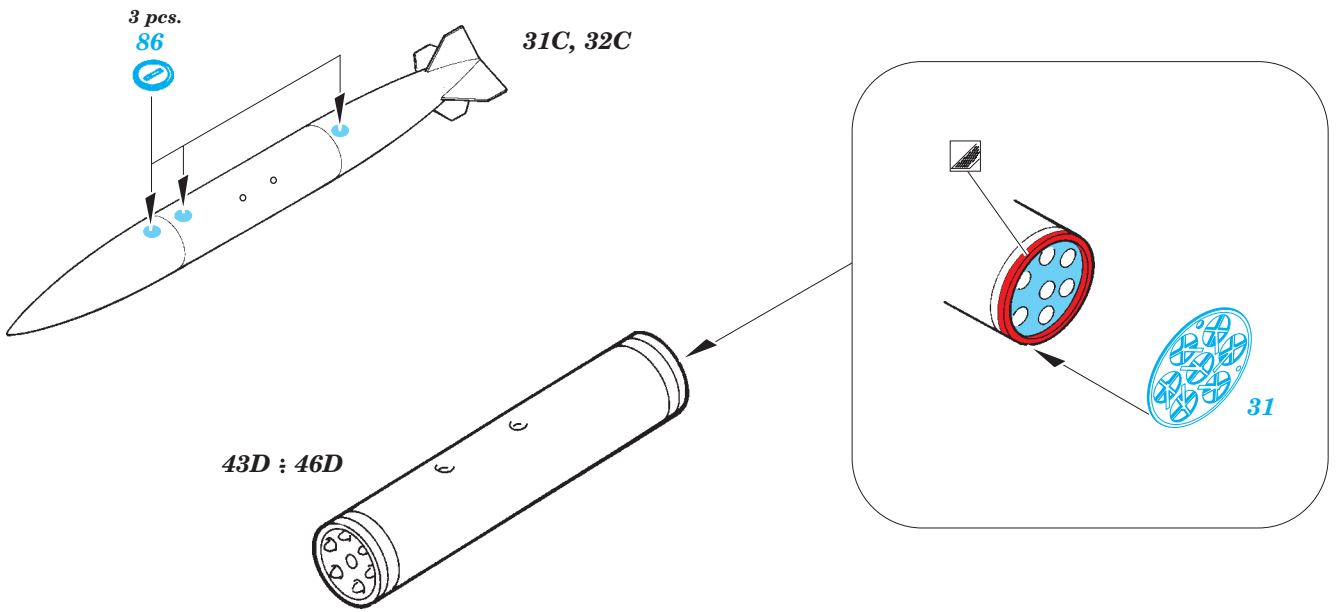

A-10C exterior

eduard

48 854

detail set for 1/48 ITALERI No.2725 kit • sada detailů pro stavebnici 1/48 ITALERI No.2725

- APPLY EXPRESS MASK AND PAINT BEFORE GLUING
POUŽIT EXPRESS MASK NABARVIT PŘED SLEPENÍM
- SYMMETRICAL ASSEMBLY
SYMETRICKÁ MONTÁŽ
- REMOVE
ODSTRANIT
- GRIND
OBROUSIT
- DRILL HOLE
VRTAT OTVOR
- BEND
OHNOUT
- OPTION
VOLBA
- REPLACE
NAHRADIT
- COLORED ETCHED PARTS
LEPTANÉ BAREVNÉ DÍLY
- ETCHED PARTS
LEPTANÉ NEBAREVNÉ DÍLY
- ORIGINAL KIT PARTS
PŮVODNÍ DÍLY STAVEBNICE

ORIGINAL KIT PARTS
PŮVODNÍ DÍLY STAVEBNICE

PHOTO-ETCHED PARTS
LEPTANÉ DÍLY

PARTS TO BE REMOVED
DÍLY K ODSTRANĚNÍ

FILL
TMELIT

Related products: 49 728 A-10C interior S.A.

Related products: FE 728 A-10C interior S.A.