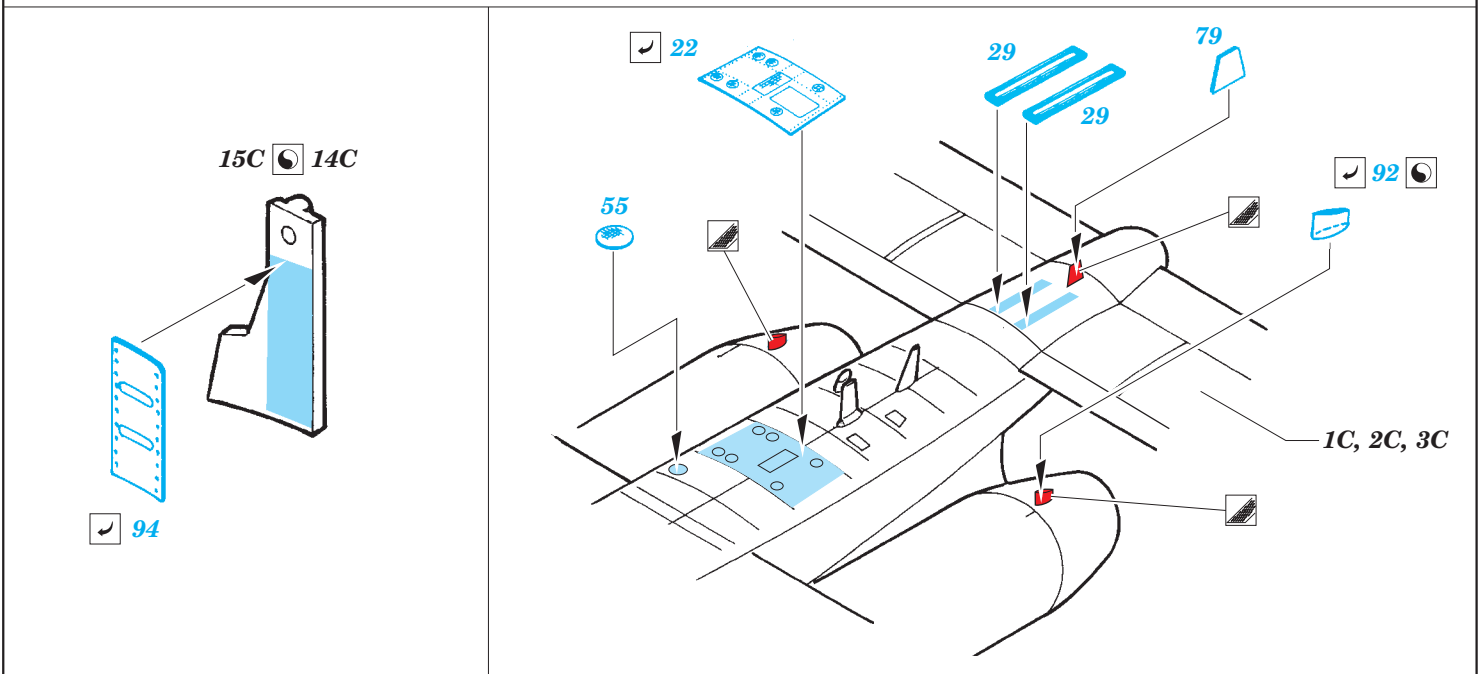

A-10C exterior

eduard

48 854

detail set for 1/48 ITALERI No.2725 kit • sada detailů pro stavebnici 1/48 ITALERI No.2725

- APPLY EXPRESS MASK AND PAINT BEFORE GLUING
POUŽIT EXPRESS MASK NABARVIT PŘED SLEPENÍM
- SYMMETRICAL ASSEMBLY
SYMETRICKÁ MONTÁŽ
- REMOVE
ODSTRANIT
- GRIND
OBROUSIT
- DRILL HOLE
VRTAT OTVOR
- BEND
OHNOUT
- OPTION
VOLBA
- REPLACE
NAHRADIT
- COLORED ETCHED PARTS
LEPTANÉ BAREVNÉ DÍLY
- ETCHED PARTS
LEPTANÉ NEBAREVNÉ DÍLY
- ORIGINAL KIT PARTS
PŮVODNÍ DÍLY STAVEBNICE

ORIGINAL KIT PARTS
PŮVODNÍ DÍLY STAVEBNICE

PHOTO-ETCHED PARTS
LEPTANÉ DÍLY

PARTS TO BE REMOVED
DÍLY K ODSTRANĚNÍ

FILL
TMELIT

Related products: 49 728 A-10C interior S.A.

Related products: FE 728 A-10C interior S.A.