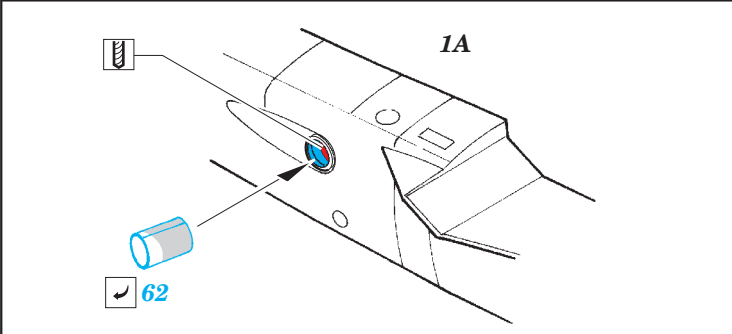

A-10C exterior

eduard

48 854

detail set for 1/48 ITALERI No.2725 kit • sada detailů pro stavebnici 1/48 ITALERI No.2725

- APPLY EXPRESS MASK AND PAINT BEFORE GLUING
POUŽIT EXPRESS MASK NABARVIT PŘED SLEPENÍM
- SYMMETRICAL ASSEMBLY
SYMETRICKÁ MONTÁŽ
- REMOVE
ODSTRANIT
- GRIND
OBROUSIT
- DRILL HOLE
VRTAT OTVOR
- BEND
OHNOUT
- OPTION
VOLBA
- REPLACE
NAHRADIT
- COLORED ETCHED PARTS
LEPTANÉ BAREVNÉ DÍLY
- ETCHED PARTS
LEPTANÉ NEBAREVNÉ DÍLY
- ORIGINAL KIT PARTS
PŮVODNÍ DÍLY STAVEBNICE

ORIGINAL KIT PARTS
PŮVODNÍ DÍLY STAVEBNICE

PHOTO-ETCHED PARTS
LEPTANÉ DÍLY

PARTS TO BE REMOVED
DÍLY K ODSTRANĚNÍ

FILL
TMELIT

Related products: 49 728 A-10C interior S.A.

Related products: FE 728 A-10C interior S.A.