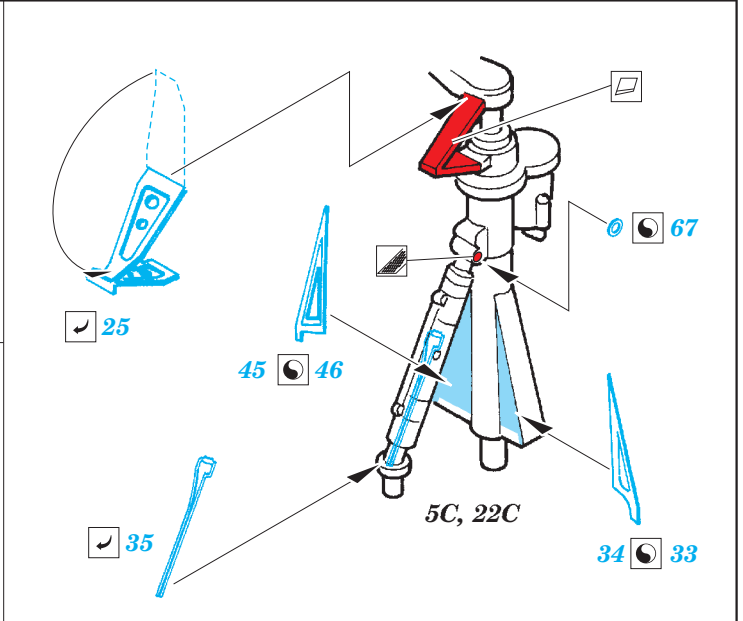

A-10C exterior

eduard

48 854

detail set for 1/48 ITALERI No.2725 kit • sada detailů pro stavebnici 1/48 ITALERI No.2725

- APPLY EXPRESS MASK AND PAINT BEFORE GLUING
POUŽIT EXPRESS MASK NABARVIT PŘED SLEPENÍM
- SYMMETRICAL ASSEMBLY
SYMETRICKÁ MONTÁŽ
- REMOVE
ODSTRANIT
- GRIND
OBROUSIT
- DRILL HOLE
VRTAT OTVOR
- BEND
OHNOUT
- OPTION
VOLBA
- REPLACE
NAHRADIT
- COLORED ETCHED PARTS
LEPTANÉ BAREVNÉ DÍLY
- ETCHED PARTS
LEPTANÉ NEBAREVNÉ DÍLY
- ORIGINAL KIT PARTS
PŮVODNÍ DÍLY STAVEBNICE

ORIGINAL KIT PARTS
PŮVODNÍ DÍLY STAVEBNICE

PHOTO-ETCHED PARTS
LEPTANÉ DÍLY

PARTS TO BE REMOVED
DÍLY K ODSTRANĚNÍ

FILL
TMELIT

Related products: 49 728 A-10C interior S.A.

Related products: FE 728 A-10C interior S.A.