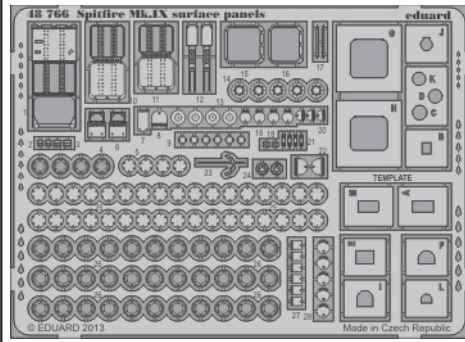

Spitfire Mk.IX surface panels

1/48 scale detail set for Eduard kit • sada detailů pro model 1/48 Eduard

eduard

48 766

- APPLY EXPRESS MASK AND PAINT BEFORE GLUING
POUŽIT EXPRESS MASK NABARVIT PŘED SLEPENÍM
- SYMMETRICAL ASSEMBLY
SYMETRICKÁ MONTÁŽ
- REMOVE
ODSTRANIT
- GRIND
OBROUSIT
- DRILL HOLE
VRTAT OTVOR
- BEND
OHNOUT
- OPTION
VOLBA
- REPLACE
NAHRADIT

ORIGINAL KIT PARTS PŮVODNÍ DÍLY STAVEBNICE **PHOTO-ETCHED PARTS LEPTANÉ DÍLY** **PARTS TO BE REMOVED DÍLY K ODSTRANĚNÍ** **FILL TMELIT**

A

7

FWD

B

27

FWD

C