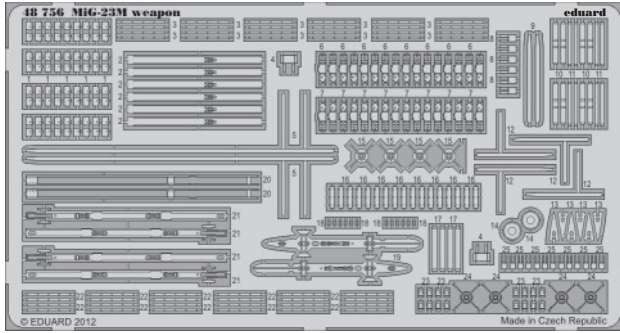

MiG-23M/MF/ML weapon

eduard

48 756

1/48 scale detail set for Trumpeter kit • sada detailů pro model 1/48 Trumpeter

-  APPLY EXPRESS MASK AND PAINT BEFORE GLUING
POUŽIT EXPRESS MASK NABARVIT PŘED SLEPENÍM
-  SYMETRICAL ASSEMBLY
SYMETRICKÁ MONTÁŽ
-  REMOVE
ODSTRANIT
-  GRIND
OBROUSIT
-  DRILL HOLE
VRTAT OTVOR
-  BEND
OHNOUT
-  OPTION
VOLBA
-  REPLACE
NAHRADIT

 ORIGINAL KIT PARTS
PŮVODNÍ DÍLY STAVEBNICE

 PHOTO-ETCHED PARTS
LEPTANÉ DÍLY

 PARTS TO BE REMOVED
DÍLY K ODSTRANĚNÍ

 FILL
TMELIT