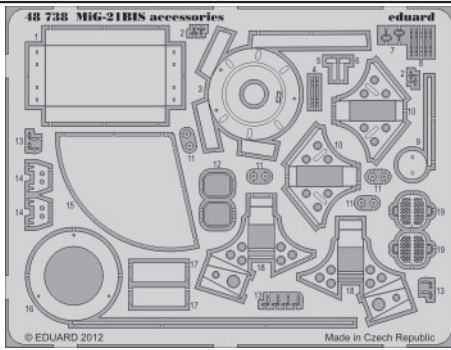

MiG-21 BIS accessories

eduard

48 738

1/48scale detail set for Eduard kit • sada detailů pro model 1/48 Eduard

- APPLY EXPRESS MASK AND PAINT BEFORE GLUING
POUŽIT EXPRESS MASK NABARVIT PŘED SLEPENÍM
- SYMMETRICAL ASSEMBLY
SYMETRICKÁ MONTÁŽ
- REMOVE
ODSTRANIT
- GRIND
OBROUSIT
- DRILL HOLE
VRTAT OTVOR
- BEND
OHNOUT
- OPTION
VOLBA
- REPLACE
NAHRADIT

ORIGINAL KIT PARTS
PŮVODNÍ DÍLY STAVEBNICE

PHOTO-ETCHED PARTS
LEPTANÉ DÍLY

PARTS TO BE REMOVED
DÍLY K ODSTRANĚNÍ

FILL
TMELIT