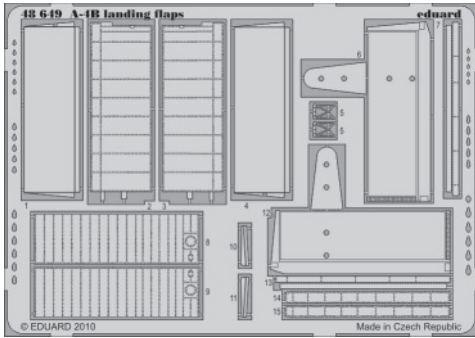

# A-4B landing flaps

eduard

48 649

1/48 scale detail set for Hasegawa kit • sada detailů pro model 1/48 Hasegawa

- APPLY EXPRESS MASK AND PAINT BEFORE GLUING  
POUŽIT EXPRESS MASK NABARVIT PŘED SLEPENÍM
- SYMETRICAL ASSEMBLY  
SYMETRICKÁ MONTÁŽ
- REMOVE  
ODSTRANIT
- GRIND  
OBROUSIT
- DRILL HOLE  
VRTAT OTVOR
- BEND  
OHNOUT
- OPTION  
VOLBA
- REPLACE  
NAHRADIT

ORIGINAL KIT PARTS  
PŮVODNÍ DÍLY STAVEBNICE

PHOTO-ETCHED PARTS  
LEPTANÉ DÍLY

PARTS TO BE REMOVED  
DÍLY K ODSTRANĚNÍ

FILL  
TMELIT