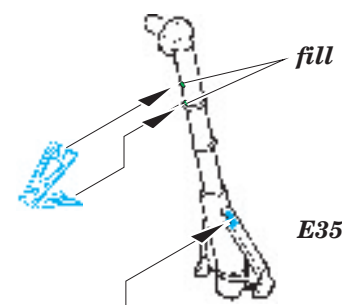

## 48 646

- ★ APPLY EXPRESS MASK AND PAINT BEFORE GLUING  
POUŽIT EXPRESS MASK NABARVIT PŘED SLEPENÍM
- ☉ SYMMETRICAL ASSEMBLY  
SYMETRICKÁ MONTÁŽ
- REMOVE  
ODSTRANIT
- ▨ GRIND  
OBROUSIT
- ⊘ DRILL HOLE  
VRTAT OTVOR
- ↪ BEND  
OHNOUT
- ? OPTION  
VOLBA
- Ⓜ REPLACE  
NAHRADIT

■ ORIGINAL KIT PARTS  
PŮVODNÍ DÍLY STAVEBNICE
 ■ PHOTO-ETCHED PARTS  
LEPTANÉ DÍLY
 ■ PARTS TO BE REMOVED  
DÍLY K ODSTRANĚNÍ
 ■ FILL  
TMELIT

52 51

36 35

E35 E36

E20 E3

E35 E36

49 50

24