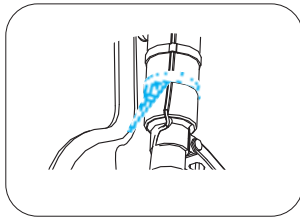

52 51

36 35

E35 E36

E20 E3

E35 E36

49 50

24

37 38

E8

E7

E35 E36

fill

15 16

E10 E9

64 63

44 43

E20 E3

11 12

D27

D26

58 59

5

57 56