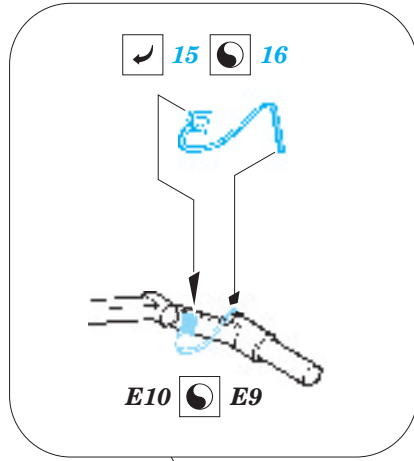

## 48 646

- ★ APPLY EXPRESS MASK AND PAINT BEFORE GLUING  
POUŽIT EXPRESS MASK NABARVIT PŘED SLEPENÍM
- ☉ SYMMETRICAL ASSEMBLY  
SYMETRICKÁ MONTÁŽ
- REMOVE  
ODSTRANIT
- ▨ GRIND  
OBROUSIT
- ⊘ DRILL HOLE  
VRTAT OTVOR
- ↪ BEND  
OHNOUT
- ? OPTION  
VOLBA
- Ⓜ REPLACE  
NAHRADIT

■ ORIGINAL KIT PARTS  
PŮVODNÍ DÍLY STAVEBNICE
 ■ PHOTO-ETCHED PARTS  
LEPTANÉ DÍLY
 ■ PARTS TO BE REMOVED  
DÍLY K ODSTRANĚNÍ
 ■ FILL  
TMELIT

52 51

36 35

E35 E36

E20 E3

E35 E36

49 50

24

37 38

E8

E7

E35 E36

fill

15 16

E10 E9

64 63