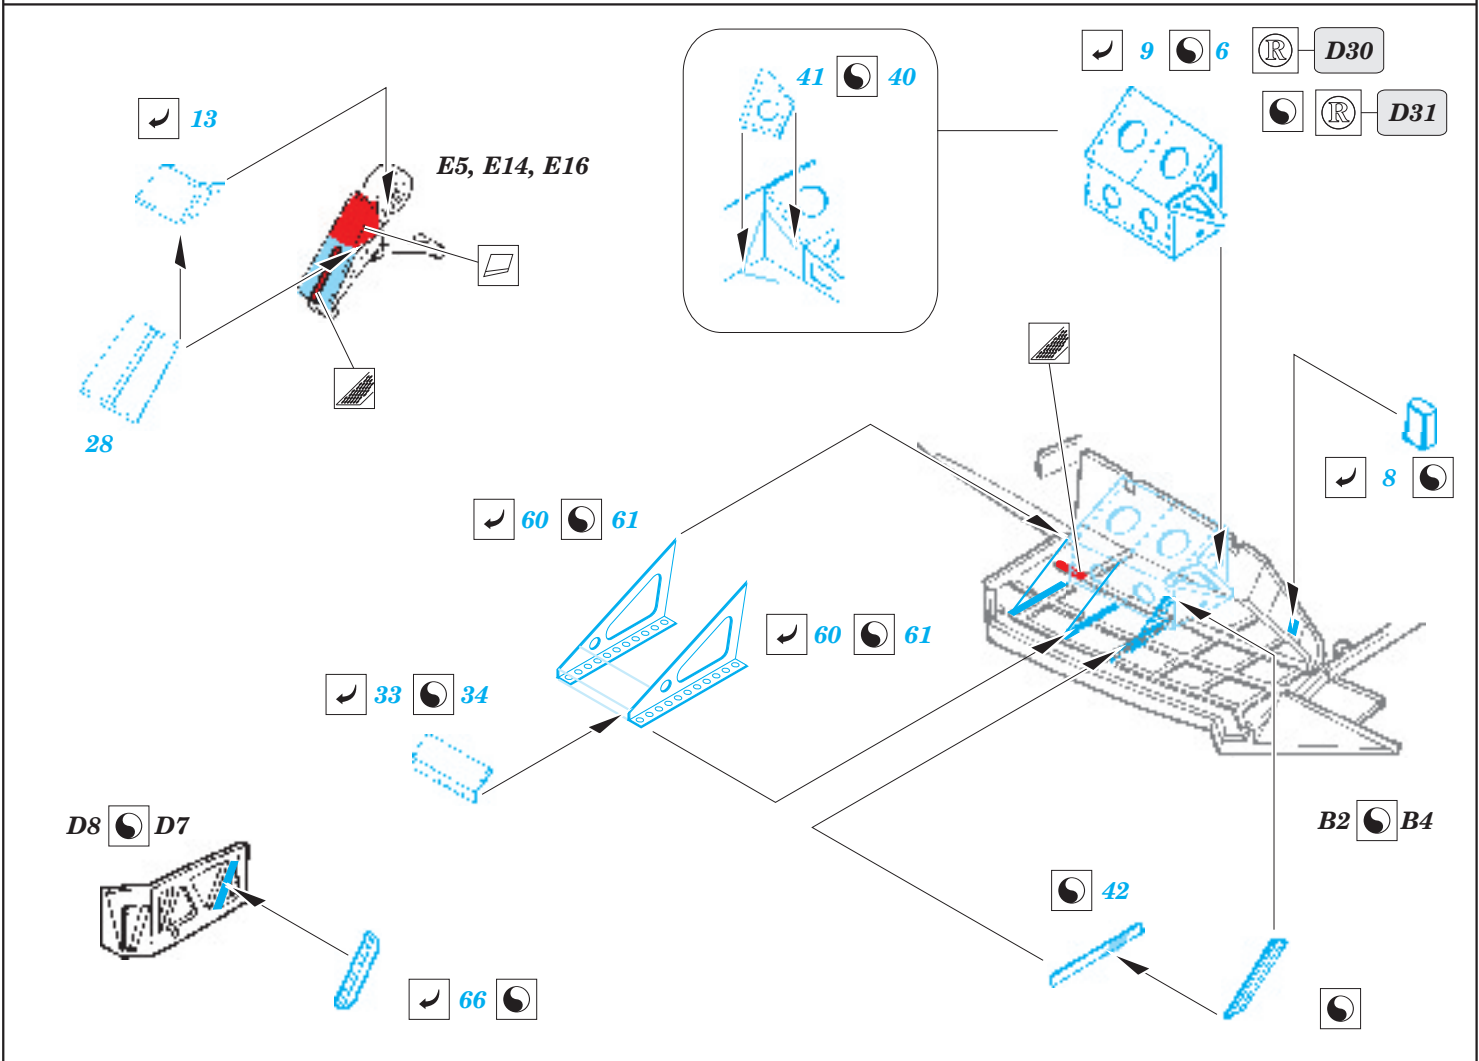

# F6F-5 exterior

eduard

1/48 scale detail set for HOBBY BOSS kit • sada detailů pro model 1/48 HOBBY BOSS

## 48 646

- ★ APPLY EXPRESS MASK AND PAINT BEFORE GLUING  
POUŽIT EXPRESS MASK NABARVIT PŘED SLEPENÍM
- ☉ SYMMETRICAL ASSEMBLY  
SYMETRICKÁ MONTÁŽ
- REMOVE  
ODSTRANIT
- ▨ GRIND  
OBROUSIT
- ⊘ DRILL HOLE  
VRTAT OTVOR
- ↪ BEND  
OHNOUT
- ? OPTION  
VOLBA
- Ⓜ REPLACE  
NAHRADIT

■ ORIGINAL KIT PARTS  
PŮVODNÍ DÍLY STAVEBNICE
 ■ PHOTO-ETCHED PARTS  
LEPTANÉ DÍLY
 ■ PARTS TO BE REMOVED  
DÍLY K ODSTRANĚNÍ
 ■ FILL  
TMELIT

52 51

36 35

E35 E36

E20 E3

E35 E36

49 50

24