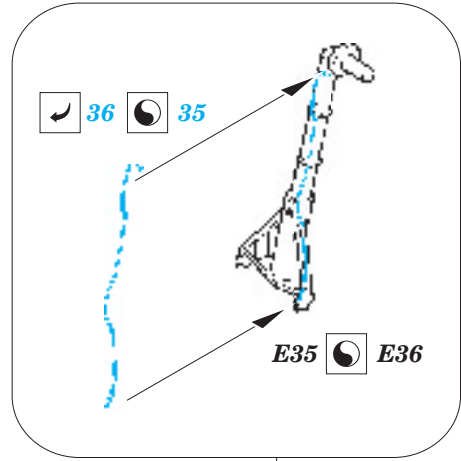

## 48 646

- ★ APPLY EXPRESS MASK AND PAINT BEFORE GLUING  
POUŽIT EXPRESS MASK NABARVIT PŘED SLEPENÍM
- ☉ SYMMETRICAL ASSEMBLY  
SYMETRICKÁ MONTÁŽ
- REMOVE  
ODSTRANIT
- ▨ GRIND  
OBROUSIT
- ⊘ DRILL HOLE  
VRTAT OTVOR
- ↪ BEND  
OHNOUT
- ? OPTION  
VOLBA
- Ⓜ REPLACE  
NAHRADIT

■ ORIGINAL KIT PARTS  
PŮVODNÍ DÍLY STAVEBNICE
 ■ PHOTO-ETCHED PARTS  
LEPTANÉ DÍLY
 ■ PARTS TO BE REMOVED  
DÍLY K ODSTRANĚNÍ
 ■ FILL  
TMELIT

52 51

36 35

E35 E36

E20 E3

E35 E36

49 50

24