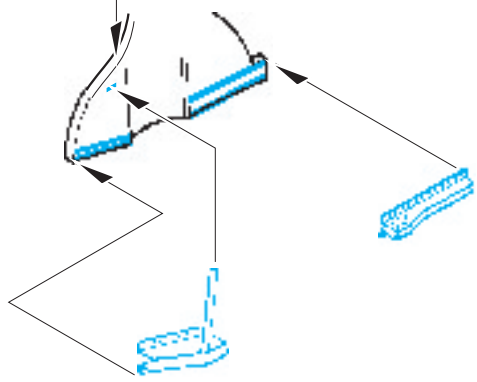

## 48 646

- ★ APPLY EXPRESS MASK AND PAINT BEFORE GLUING  
POUŽIT EXPRESS MASK NABARVIT PŘED SLEPENÍM
- ☉ SYMMETRICAL ASSEMBLY  
SYMETRICKÁ MONTÁŽ
- REMOVE  
ODSTRANIT
- ▨ GRIND  
OBROUSIT
- ⊘ DRILL HOLE  
VRTAT OTVOR
- ↪ BEND  
OHNOUT
- ? OPTION  
VOLBA
- Ⓜ REPLACE  
NAHRADIT

■ ORIGINAL KIT PARTS  
PŮVODNÍ DÍLY STAVEBNICE
 ■ PHOTO-ETCHED PARTS  
LEPTANÉ DÍLY
 ■ PARTS TO BE REMOVED  
DÍLY K ODSTRANĚNÍ
 ■ FILL  
TMELIT

52 51

36 35

E35 E36

E20 E3

E35 E36

49 50

24