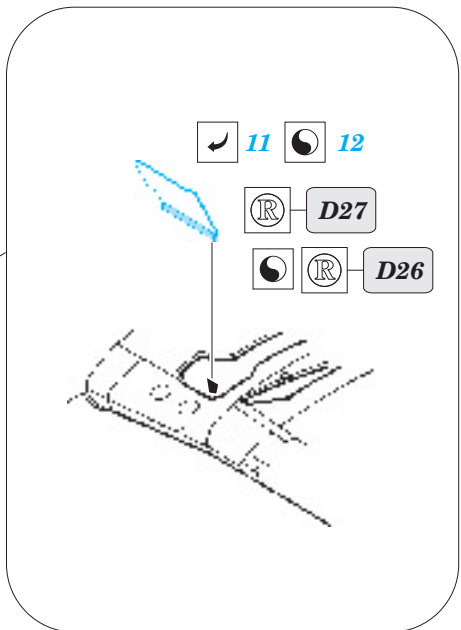

■ ORIGINAL KIT PARTS  
PŮVODNÍ DÍLY STAVEBNICE
 ■ PHOTO-ETCHED PARTS  
LEPTANÉ DÍLY
 ■ PARTS TO BE REMOVED  
DÍLY K ODSTRANĚNÍ
 ■ FILL  
TMELIT

52 51

36 35

E35 E36

E20 E3

E35 E36

49 50

24

37 38

E8

E7

E35 E36

fill

15 16

E10 E9

64 63

44 43

E20 E3

11 12

D27

D26

58 59

5

57 56

**left wing**

**right wing**