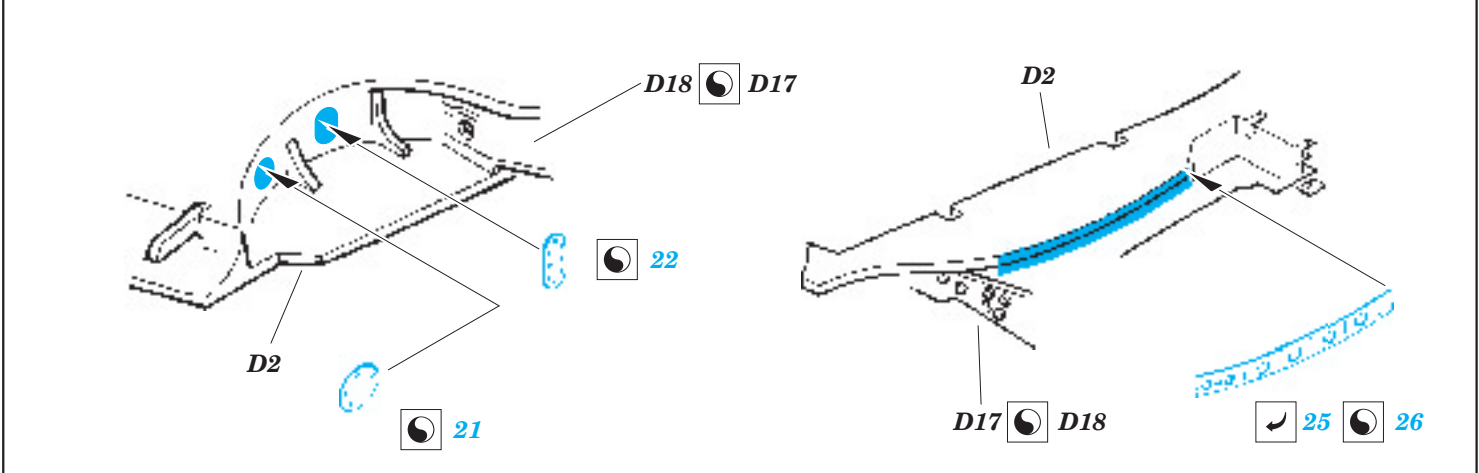

# F6F-5 exterior

eduard

1/48 scale detail set for HOBBY BOSS kit • sada detailů pro model 1/48 HOBBY BOSS

## 48 646

- ★ APPLY EXPRESS MASK AND PAINT BEFORE GLUING  
POUŽIT EXPRESS MASK NABARVIT PŘED SLEPENÍM
- ☉ SYMMETRICAL ASSEMBLY  
SYMETRICKÁ MONTÁŽ
- REMOVE  
ODSTRANIT
- ▨ GRIND  
OBROUSIT
- ⊘ DRILL HOLE  
VRTAT OTVOR
- ↪ BEND  
OHNOUT
- ? OPTION  
VOLBA
- Ⓜ REPLACE  
NAHRADIT

■ ORIGINAL KIT PARTS  
PŮVODNÍ DÍLY STAVEBNICE
 ■ PHOTO-ETCHED PARTS  
LEPTANÉ DÍLY
 ■ PARTS TO BE REMOVED  
DÍLY K ODSTRANĚNÍ
 ■ FILL  
TMELIT

52 51

36 35

E35 E36

E20 E3

E35 E36

49 50

24