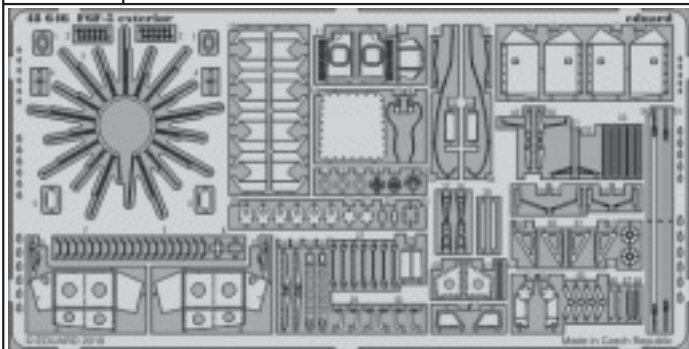

# F6F-5 exterior

eduard

1/48 scale detail set for HOBBY BOSS kit • sada detailů pro model 1/48 HOBBY BOSS

## 48 646

- ★ APPLY EXPRESS MASK AND PAINT BEFORE GLUING  
POUŽIT EXPRESS MASK NABARVIT PŘED SLEPENÍM
- ☉ SYMMETRICAL ASSEMBLY  
SYMETRICKÁ MONTÁŽ
- REMOVE  
ODSTRANIT
- ▨ GRIND  
OBROUSIT
- ⊘ DRILL HOLE  
VRTAT OTVOR
- ↪ BEND  
OHNOUT
- ? OPTION  
VOLBA
- Ⓜ REPLACE  
NAHRADIT

■ ORIGINAL KIT PARTS  
PŮVODNÍ DÍLY STAVEBNICE
 ■ PHOTO-ETCHED PARTS  
LEPTANÉ DÍLY
 ■ PARTS TO BE REMOVED  
DÍLY K ODSTRANĚNÍ
 ■ FILL  
TMELIT

52 51

36 35

E35 E36

E20 E3

E35 E36

49 50

24