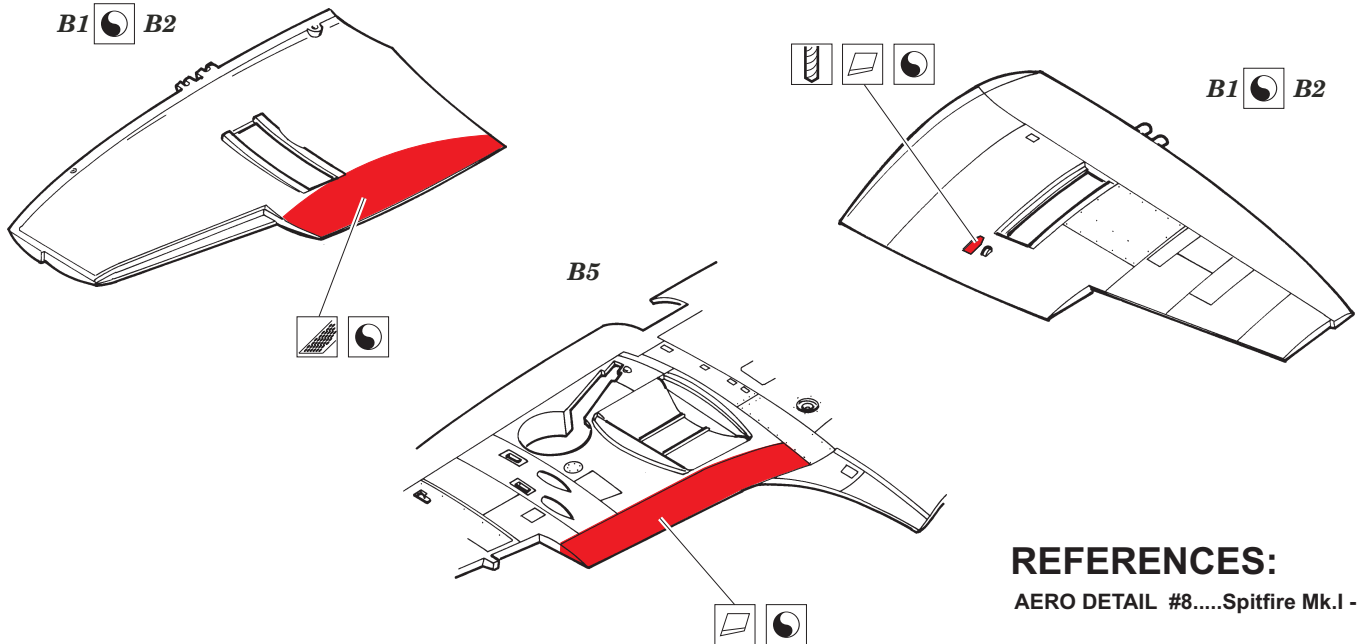

Spitfire Mk.Vc landing flaps

eduard

48 606

1/48 scale detail set for SPECIAL HOBBY kit • sada detailů pro model 1/48 SPECIAL HOBBY

- APPLY EXPRESS MASK AND PAINT BEFORE GLUING
POUŽIT EXPRESS MASK NABARVIT PŘED SLEPENÍM
- SYMETRICAL ASSEMBLY
SYMETRICKÁ MONTÁŽ
- REMOVE
ODSTRANIT
- GRIND
OBROUSIT
- DRILL HOLE
VRTAT OTVOR
- BEND
OHNOUT
- OPTION
VOLBA
- REPLACE
NAHRADIT

ORIGINAL KIT PARTS
PŮVODNÍ DÍLY STAVEBNICE

PHOTO-ETCHED PARTS
LEPTANÉ DÍLY

PARTS TO BE REMOVED
DÍLY K ODSTRANĚNÍ

FILL
TMELIT

REFERENCES:
AERO DETAIL #8.....Spitfire Mk.I - V

A