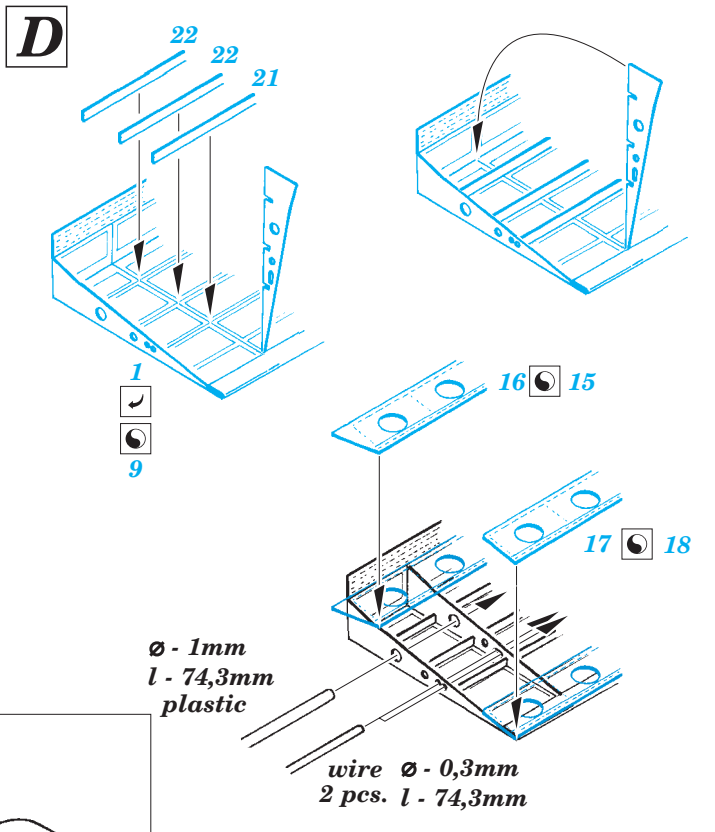

Lancaster landing flaps

eduard

48 563

1/48 scale detail set for Tamiya kit • sada detailů pro model 1/48 Tamiya

- ★ APPLY EXPRESS MASK AND PAINT BEFORE GLUING
POUŽIT EXPRESS MASK NABARVIT PŘED SLEPENÍM
- ☉ SYMETRICAL ASSEMBLY
SYMETRICKÁ MONTÁŽ
- ✂ REMOVE
ODSTRANIT
- ☑ BEND
OHNOUT
- 🔪 GRIND
OBROUSIT
- ❓ OPTION
VOLBA
- 🔧 DRILL HOLE
VRTAT OTVOR
- Ⓜ REPLACE
NAHRADIT

ORIGINAL KIT PARTS
PŮVODNÍ DÍLY STAVEBNICE
 PHOTO-ETCHED PARTS
LEPTANÉ DÍLY
 PARTS TO BE REMOVED
DÍLY K ODSTRANĚNÍ
 FILL
TMELIT

REFERENCES:
 Modelers Datalife #4 - Avro Lancaster