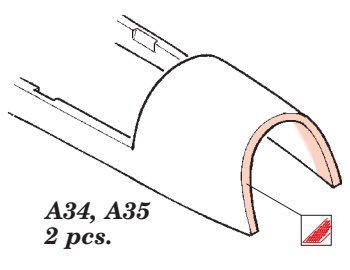

Lancaster landing flaps

eduard

48 563

1/48 scale detail set for Tamiya kit • sada detailů pro model 1/48 Tamiya

- ★ APPLY EXPRESS MASK AND PAINT BEFORE GLUING
POUŽIT EXPRESS MASK NABARVIT PŘED SLEPENÍM
- ☉ SYMETRICAL ASSEMBLY
SYMETRICKÁ MONTÁŽ
- ✂ REMOVE
ODSTRANIT
- ☑ BEND
OHNOUT
- 🔪 GRIND
OBROUSIT
- ❓ OPTION
VOLBA
- 🔧 DRILL HOLE
VRTAT OTVOR
- Ⓜ REPLACE
NAHRADIT

ORIGINAL KIT PARTS
PŮVODNÍ DÍLY STAVEBNICE
 PHOTO-ETCHED PARTS
LEPTANÉ DÍLY
 PARTS TO BE REMOVED
DÍLY K ODSTRANĚNÍ
 FILL
TMELIT

REFERENCES:
 Modelers Datalife #4 - Avro Lancaster