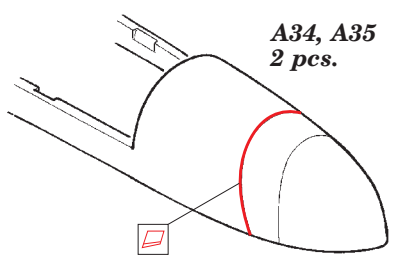

Lancaster landing flaps

eduard

48 563

1/48 scale detail set for Tamiya kit • sada detailů pro model 1/48 Tamiya

- ★ APPLY EXPRESS MASK AND PAINT BEFORE GLUING
POUŽIT EXPRESS MASK NABARVIT PŘED SLEPENÍM
- ☉ SYMETRICAL ASSEMBLY
SYMETRICKÁ MONTÁŽ
- ✂ REMOVE
ODSTRANIT
- ☑ BEND
OHNOUT
- 🔪 GRIND
OBROUSIT
- ❓ OPTION
VOLBA
- 🔧 DRILL HOLE
VRTAT OTVOR
- Ⓜ REPLACE
NAHRADIT

ORIGINAL KIT PARTS
PŮVODNÍ DÍLY STAVEBNICE
 PHOTO-ETCHED PARTS
LEPTANÉ DÍLY
 PARTS TO BE REMOVED
DÍLY K ODSTRANĚNÍ
 FILL
TMELIT

REFERENCES:
 Modelers Datalife #4 - Avro Lancaster