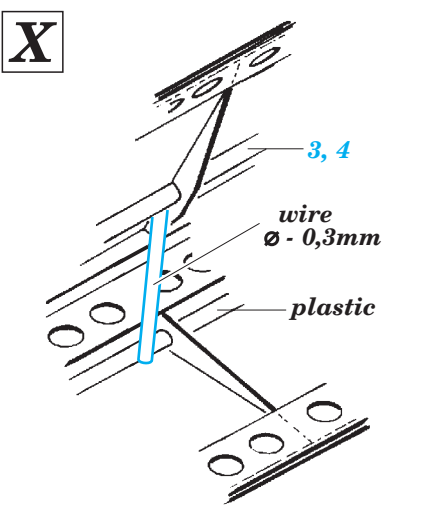

Lancaster landing flaps

eduard

48 563

1/48 scale detail set for Tamiya kit • sada detailů pro model 1/48 Tamiya

- ★ APPLY EXPRESS MASK AND PAINT BEFORE GLUING
POUŽIT EXPRESS MASK NABARVIT PŘED SLEPENÍM
- ☉ SYMETRICAL ASSEMBLY
SYMETRICKÁ MONTÁŽ
- ✂ REMOVE
ODSTRANIT
- ☑ BEND
OHNOUT
- 🔪 GRIND
OBROUSIT
- ❓ OPTION
VOLBA
- 🔧 DRILL HOLE
VRTAT OTVOR
- Ⓜ REPLACE
NAHRADIT

ORIGINAL KIT PARTS
PŮVODNÍ DÍLY STAVEBNICE
 PHOTO-ETCHED PARTS
LEPTANÉ DÍLY
 PARTS TO BE REMOVED
DÍLY K ODSTRANĚNÍ
 FILL
TMELIT

REFERENCES:
 Modelers Datalife #4 - Avro Lancaster