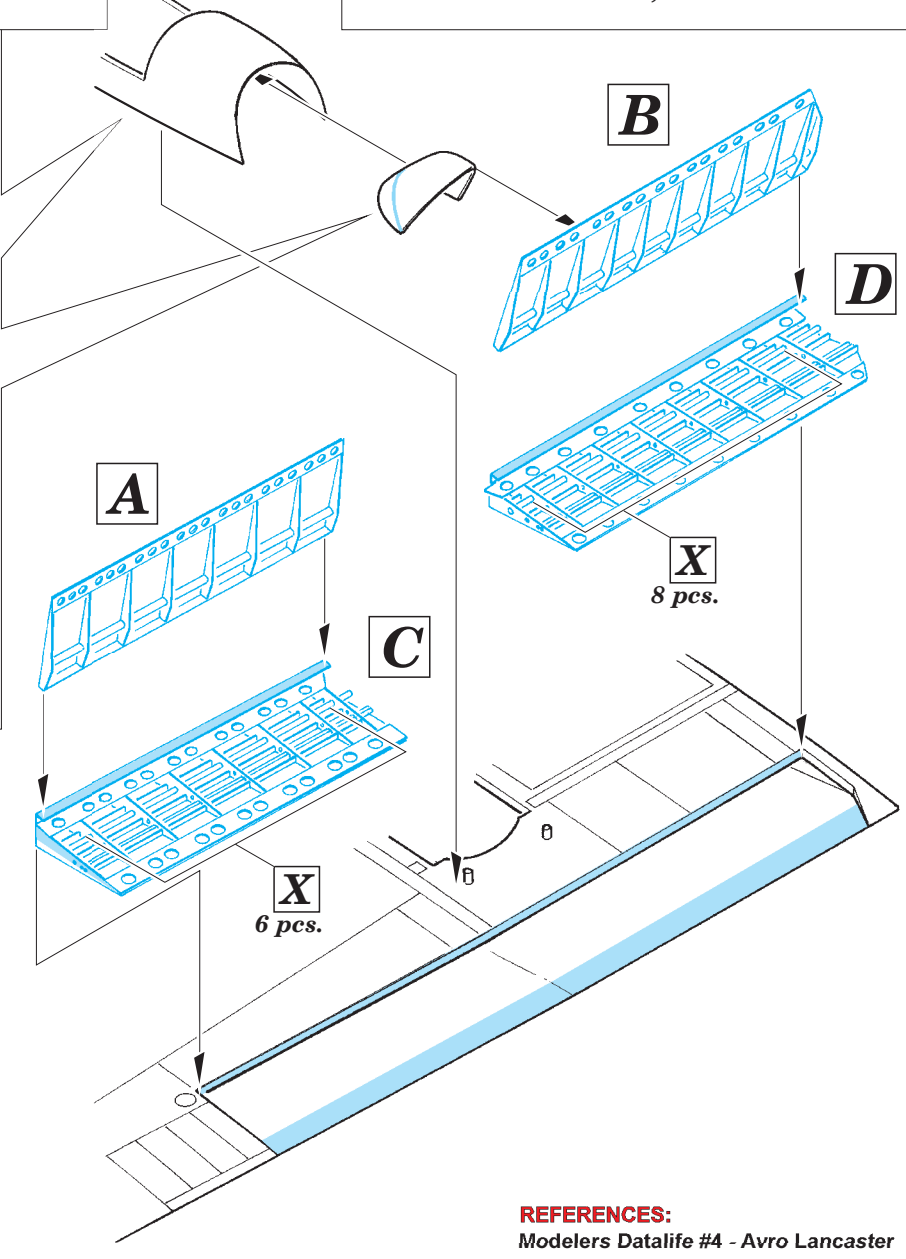

Lancaster landing flaps

eduard

48 563

1/48 scale detail set for Tamiya kit • sada detailů pro model 1/48 Tamiya

- ★ APPLY EXPRESS MASK AND PAINT BEFORE GLUING
POUŽIT EXPRESS MASK NABARVIT PŘED SLEPENÍM
- ☉ SYMETRICAL ASSEMBLY
SYMETRICKÁ MONTÁŽ
- ✂ REMOVE
ODSTRANIT
- ☑ BEND
OHNOUT
- 🔪 GRIND
OBROUSIT
- ❓ OPTION
VOLBA
- 🔧 DRILL HOLE
VRTAT OTVOR
- Ⓜ REPLACE
NAHRADIT

ORIGINAL KIT PARTS
PŮVODNÍ DÍLY STAVEBNICE
 PHOTO-ETCHED PARTS
LEPTANÉ DÍLY
 PARTS TO BE REMOVED
DÍLY K ODSTRANĚNÍ
 FILL
TMELIT

REFERENCES:
 Modelers Datalife #4 - Avro Lancaster