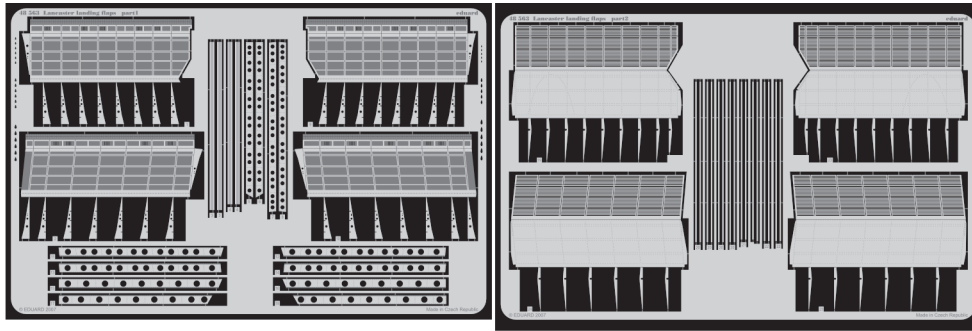

Lancaster landing flaps

eduard

48 563

1/48 scale detail set for Tamiya kit • sada detailů pro model 1/48 Tamiya

- ★ APPLY EXPRESS MASK AND PAINT BEFORE GLUING
POUŽIT EXPRESS MASK NABARVIT PŘED SLEPENÍM
- ☉ SYMETRICAL ASSEMBLY
SYMETRICKÁ MONTÁŽ
- ✂ REMOVE
ODSTRANIT
- ☑ BEND
OHNOUT
- 🔪 GRIND
OBROUSIT
- ❓ OPTION
VOLBA
- 🔧 DRILL HOLE
VRTAT OTVOR
- Ⓜ REPLACE
NAHRADIT

ORIGINAL KIT PARTS
PŮVODNÍ DÍLY STAVEBNICE
 PHOTO-ETCHED PARTS
LEPTANÉ DÍLY
 PARTS TO BE REMOVED
DÍLY K ODSTRANĚNÍ
 FILL
TMELIT

REFERENCES:
 Modelers Datalife #4 - Avro Lancaster