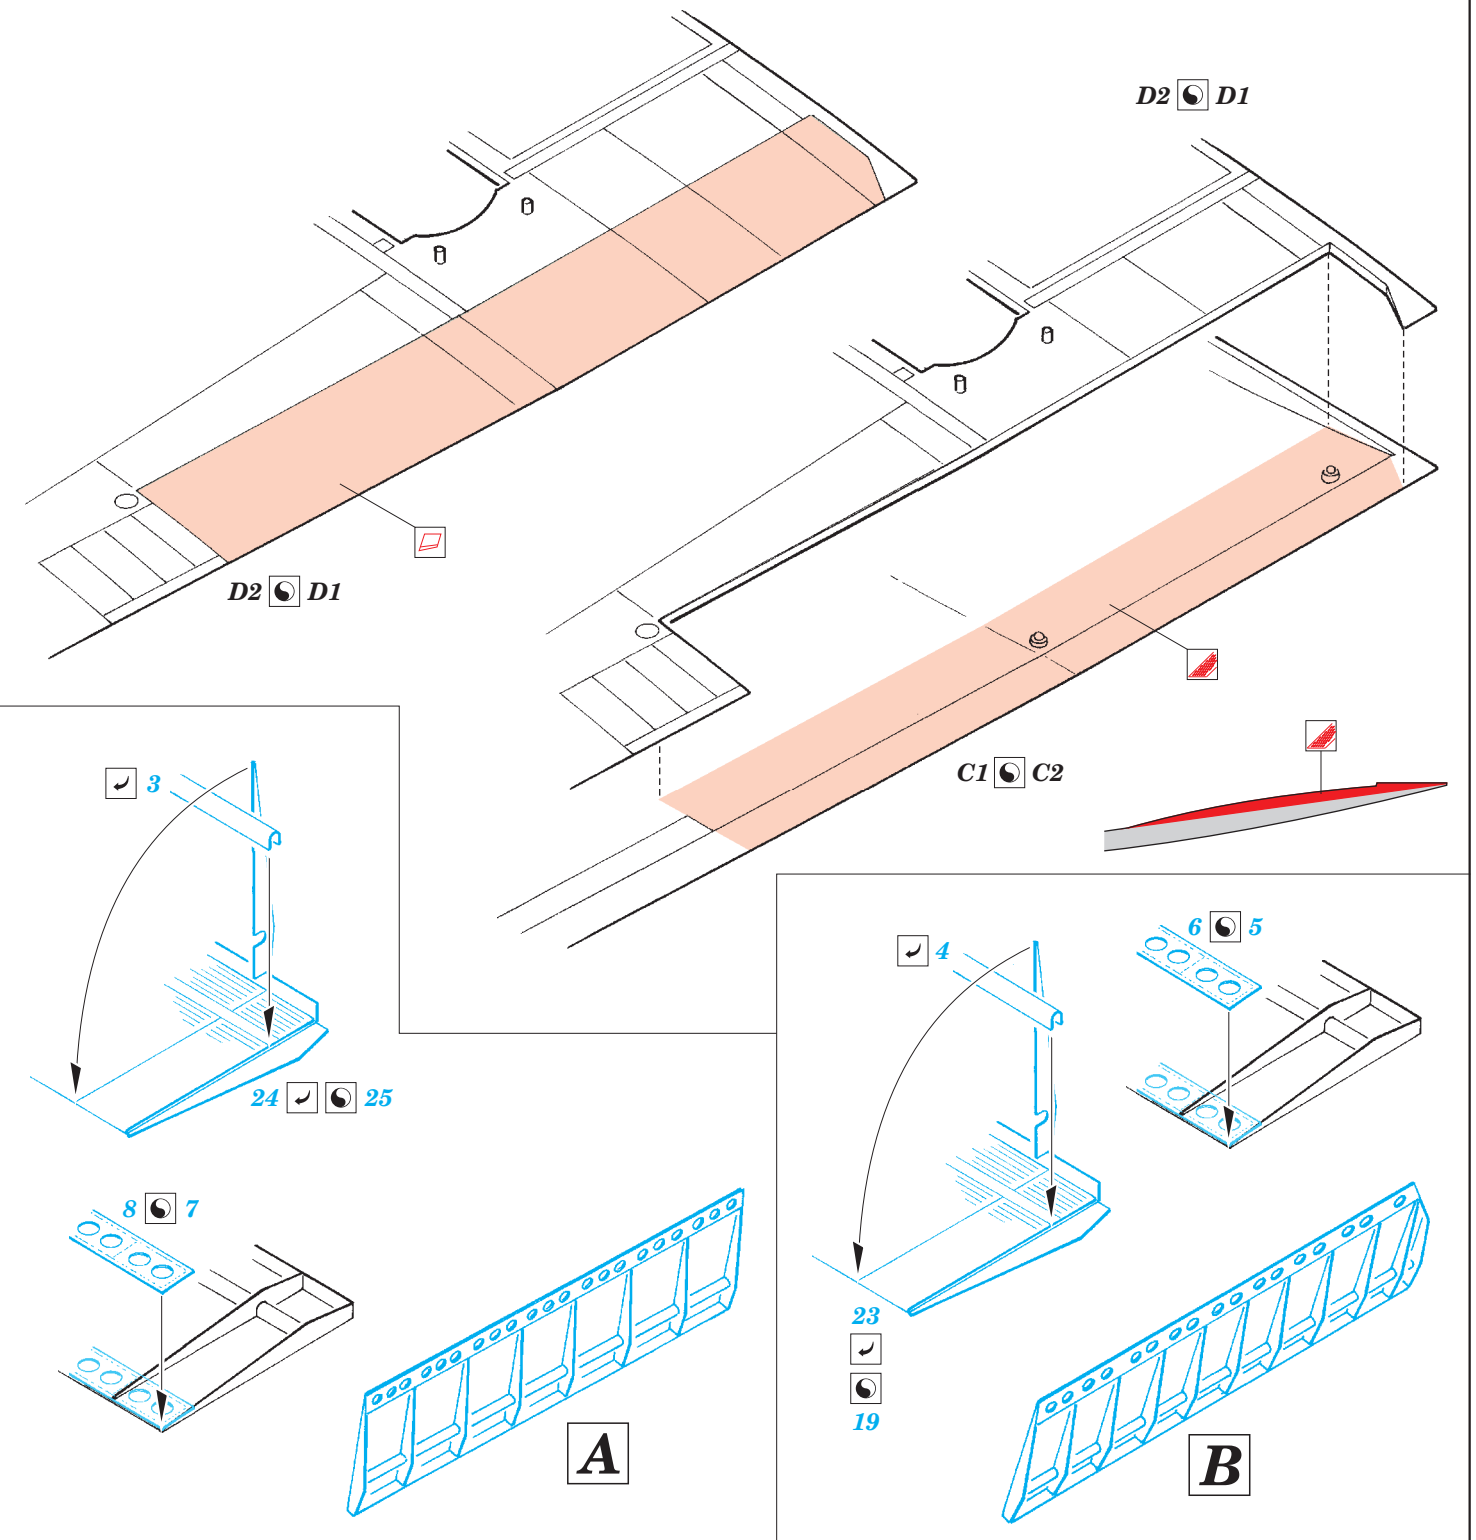

Lancaster landing flaps

eduard

48 563

1/48 scale detail set for Tamiya kit • sada detailů pro model 1/48 Tamiya

- ★ APPLY EXPRESS MASK AND PAINT BEFORE GLUING
POUŽIT EXPRESS MASK NABARVIT PŘED SLEPENÍM
- ☉ SYMETRICAL ASSEMBLY
SYMETRICKÁ MONTÁŽ
- ✂ REMOVE
ODSTRANIT
- ☑ BEND
OHNOUT
- 🔪 GRIND
OBROUSIT
- ❓ OPTION
VOLBA
- 🔧 DRILL HOLE
VRTAT OTVOR
- Ⓜ REPLACE
NAHRADIT

ORIGINAL KIT PARTS
PŮVODNÍ DÍLY STAVEBNICE
 PHOTO-ETCHED PARTS
LEPTANÉ DÍLY
 PARTS TO BE REMOVED
DÍLY K ODSTRANĚNÍ
 FILL
TMELIT

REFERENCES:
 Modelers Datalife #4 - Avro Lancaster