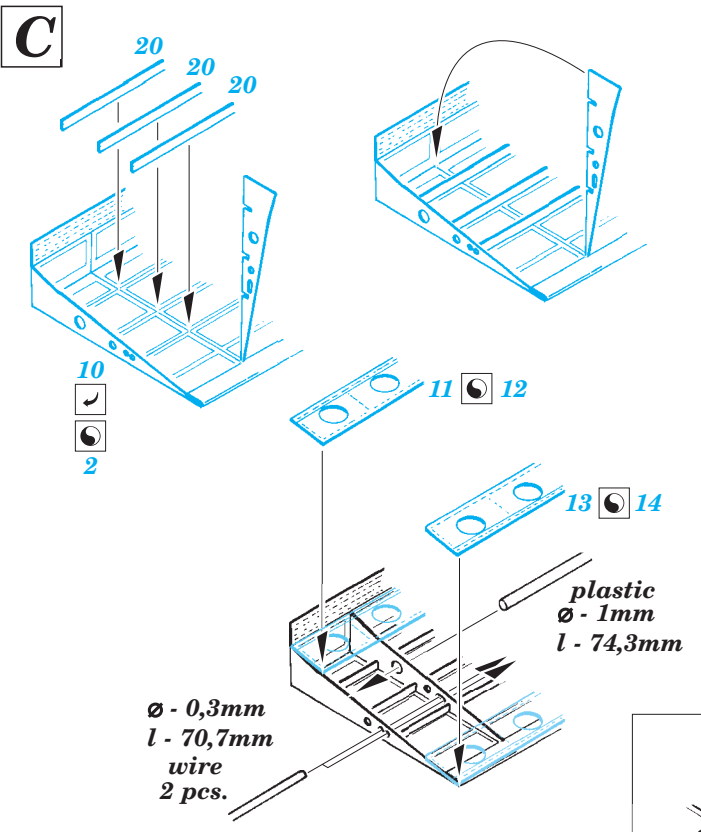

Lancaster landing flaps

eduard

48 563

1/48 scale detail set for Tamiya kit • sada detailů pro model 1/48 Tamiya

- ★ APPLY EXPRESS MASK AND PAINT BEFORE GLUING
POUŽIT EXPRESS MASK NABARVIT PŘED SLEPENÍM
- ☉ SYMETRICAL ASSEMBLY
SYMETRICKÁ MONTÁŽ
- ✂ REMOVE
ODSTRANIT
- ☑ BEND
OHNOUT
- 🔪 GRIND
OBROUSIT
- ❓ OPTION
VOLBA
- 🔧 DRILL HOLE
VRTAT OTVOR
- Ⓜ REPLACE
NAHRADIT

ORIGINAL KIT PARTS
PŮVODNÍ DÍLY STAVEBNICE
 PHOTO-ETCHED PARTS
LEPTANÉ DÍLY
 PARTS TO BE REMOVED
DÍLY K ODSTRANĚNÍ
 FILL
TMELIT

REFERENCES:
 Modelers Datalife #4 - Avro Lancaster