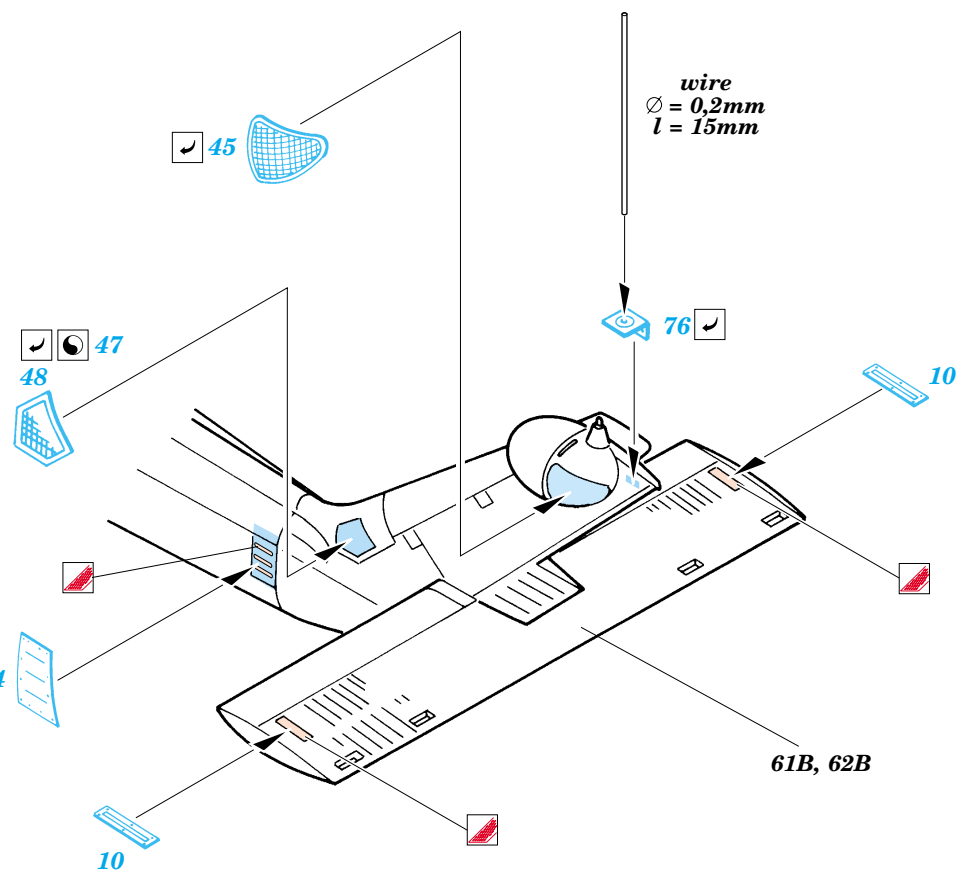

MH-60G Pave Hawk exterior

1/48 scale detail set for Italeri kit No.2621 • sada detailů pro model 1/48 Italeri No.2621

48 471

- APPLY EXPRESS MASK AND PAINT BEFORE GLUING
POU ÍT EXPRESS MASK NABARVIT PŘED SLEPENÍM
- SYMMETRICAL ASSEMBLY
SYMETRICKÁ MONTÁ
- REMOVE
ODSTRANIT
- GRIND
OBROUSIT
- DRILL HOLE
VRTAT OTVOR
- BEND
OHNOUT
- OPTION
VOLBA
- REPLACE
NAHRADIT

ORIGINAL KIT PARTS
PŮVODNÍ DÍLY STAVEBNICE

PHOTO-ETCHED PARTS
LEPTANÉ DÍLY

PARTS TO BE REMOVED
DÍLY K ODSTRANĚNÍ

FILL
TMELIT

References:
- Squadron/Signal Publ. No.1133 - H-60 Black Hawk in Action
-KOKU-FAN No.485 May 1993

For further detail sets look for eduard 48 465 MH-60G Pave Hawk interior (not included in this set)