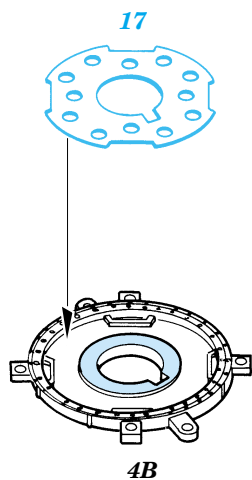

MH-60G Pave Hawk exterior

1/48 scale detail set for Italeri kit No.2621 • sada detailů pro model 1/48 Italeri No.2621

48 471

- APPLY EXPRESS MASK AND PAINT BEFORE GLUING
POU ÍT EXPRESS MASK NABARVIT PŘED SLEPENÍM
- SYMMETRICAL ASSEMBLY
SYMETRICKÁ MONTÁ
- REMOVE
ODSTRANIT
- GRIND
OBROUSIT
- DRILL HOLE
VRTAT OTVOR
- BEND
OHNOUT
- OPTION
VOLBA
- REPLACE
NAHRADIT

ORIGINAL KIT PARTS
PŮVODNÍ DÍLY STAVEBNICE

PHOTO-ETCHED PARTS
LEPTANÉ DÍLY

PARTS TO BE REMOVED
DÍLY K ODSTRANĚNÍ

FILL
TMELIT

References:
- Squadron/Signal Publ. No.1133 - H-60 Black Hawk in Action
-KOKU-FAN No.485 May 1993

For further detail sets look for eduard 48 465 MH-60G Pave Hawk interior (not included in this set)