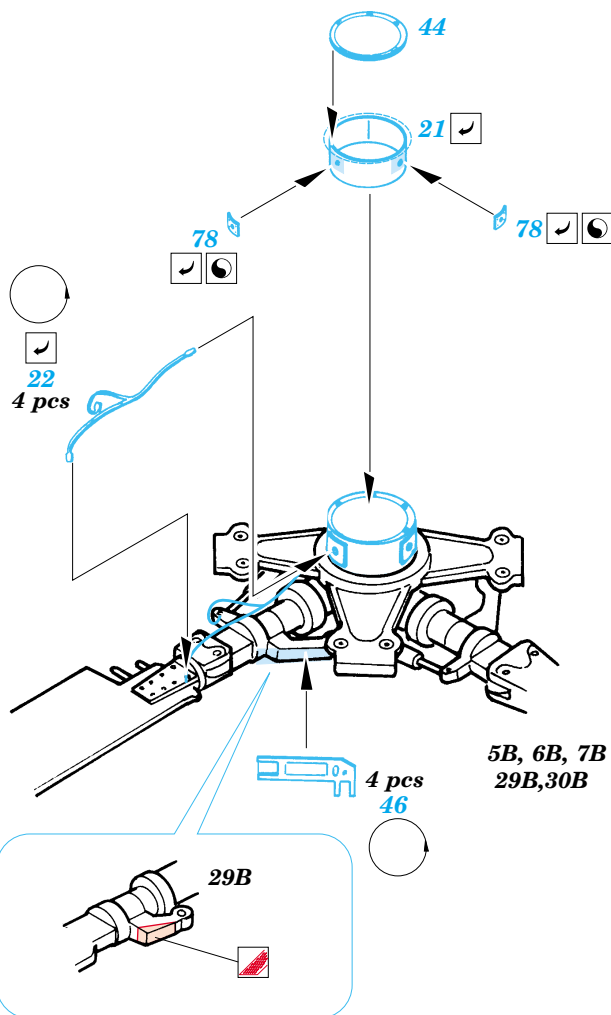

MH-60G Pave Hawk exterior

1/48 scale detail set for Italeri kit No.2621 • sada detailů pro model 1/48 Italeri No.2621

48 471

- APPLY EXPRESS MASK AND PAINT BEFORE GLUING
POU ÍT EXPRESS MASK NABARVIT PŘED SLEPENÍM
- SYMMETRICAL ASSEMBLY
SYMETRICKÁ MONTÁ
- REMOVE
ODSTRANIT
- GRIND
OBROUSIT
- DRILL HOLE
VRTAT OTVOR
- BEND
OHNOUT
- OPTION
VOLBA
- REPLACE
NAHRADIT

ORIGINAL KIT PARTS
PŮVODNÍ DÍLY STAVEBNICE

PHOTO-ETCHED PARTS
LEPTANÉ DÍLY

PARTS TO BE REMOVED
DÍLY K ODSTRANĚNÍ

FILL
TMELIT

References:
- Squadron/Signal Publ. No.1133 - H-60 Black Hawk in Action
-KOKU-FAN No.485 May 1993

For further detail sets look for eduard 48 465 MH-60G Pave Hawk interior (not included in this set)