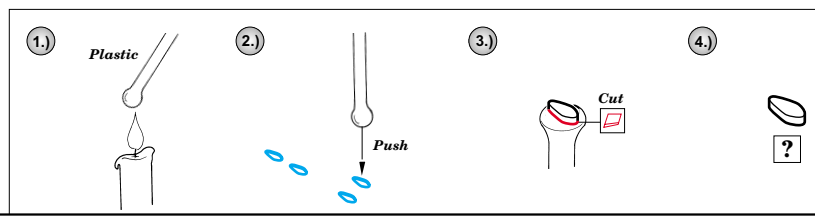

ORIGINAL KIT PARTS
PŮVODNÍ DÍLY STAVEBNICE

PHOTO-ETCHED PARTS
LEPTANÉ DÍLY

PARTS TO BE REMOVED
DÍLY K ODSTRANĚNÍ

FILL
TMELIT

References:
- Squadron/Signal Publ. No.1133 - H-60 Black Hawk in Action
-KOKU-FAN No.485 May 1993