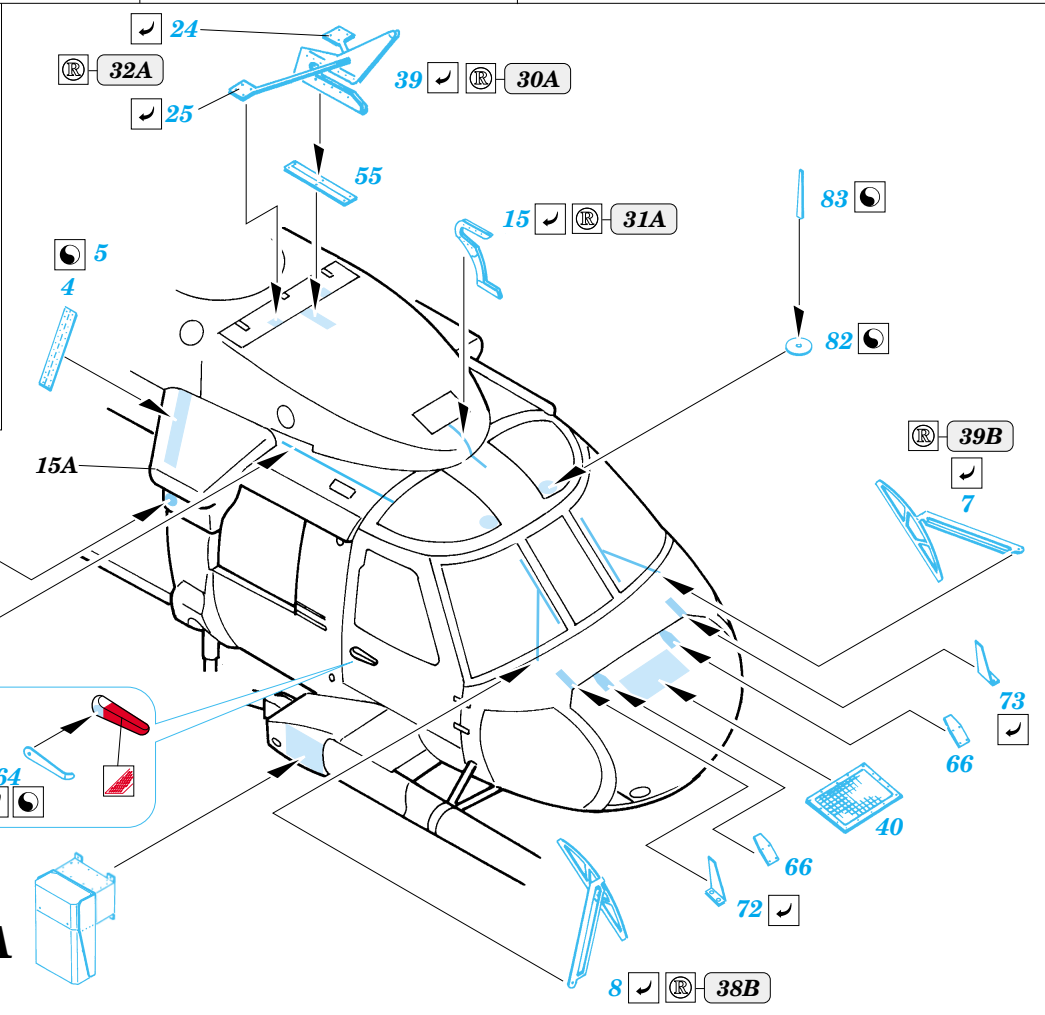

MH-60G Pave Hawk exterior

1/48 scale detail set for Italeri kit No.2621 • sada detailů pro model 1/48 Italeri No.2621

48 471

- APPLY EXPRESS MASK AND PAINT BEFORE GLUING
POU ÍT EXPRESS MASK NABARVIT PŘED SLEPENÍM
- SYMMETRICAL ASSEMBLY
SYMETRICKÁ MONTÁ
- REMOVE
ODSTRANIT
- GRIND
OBROUSIT
- DRILL HOLE
VRTAT OTVOR
- BEND
OHNOUT
- OPTION
VOLBA
- REPLACE
NAHRADIT

ORIGINAL KIT PARTS
PŮVODNÍ DÍLY STAVEBNICE

PHOTO-ETCHED PARTS
LEPTANÉ DÍLY

PARTS TO BE REMOVED
DÍLY K ODSTRANĚNÍ

FILL
TMELIT

References:
- Squadron/Signal Publ. No.1133 - H-60 Black Hawk in Action
-KOKU-FAN No.485 May 1993

For further detail sets look for eduard 48 465 MH-60G Pave Hawk interior (not included in this set)