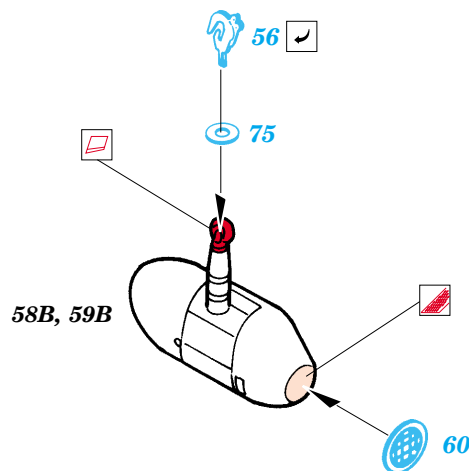

MH-60G Pave Hawk exterior

1/48 scale detail set for Italeri kit No.2621 • sada detailů pro model 1/48 Italeri No.2621

48 471

- APPLY EXPRESS MASK AND PAINT BEFORE GLUING
POU ÍT EXPRESS MASK NABARVIT PŘED SLEPENÍM
- SYMMETRICAL ASSEMBLY
SYMETRICKÁ MONTÁ
- REMOVE
ODSTRANIT
- GRIND
OBROUSIT
- DRILL HOLE
VRTAT OTVOR
- BEND
OHNOUT
- OPTION
VOLBA
- REPLACE
NAHRADIT

ORIGINAL KIT PARTS
PŮVODNÍ DÍLY STAVEBNICE

PHOTO-ETCHED PARTS
LEPTANÉ DÍLY

PARTS TO BE REMOVED
DÍLY K ODSTRANĚNÍ

FILL
TMELIT

References:
- Squadron/Signal Publ. No.1133 - H-60 Black Hawk in Action
-KOKU-FAN No.485 May 1993