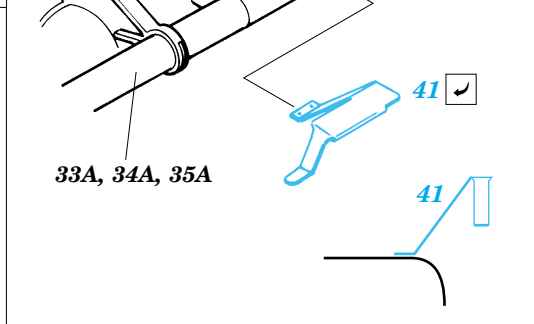

MH-60G Pave Hawk exterior

1/48 scale detail set for Italeri kit No.2621 • sada detailů pro model 1/48 Italeri No.2621

48 471

- APPLY EXPRESS MASK AND PAINT BEFORE GLUING
POU ÍT EXPRESS MASK NABARVIT PŘED SLEPENÍM
- SYMMETRICAL ASSEMBLY
SYMETRICKÁ MONTÁ
- REMOVE
ODSTRANIT
- GRIND
OBROUSIT
- DRILL HOLE
VRTAT OTVOR
- BEND
OHNOUT
- OPTION
VOLBA
- REPLACE
NAHRADIT

ORIGINAL KIT PARTS
PŮVODNÍ DÍLY STAVEBNICE

PHOTO-ETCHED PARTS
LEPTANÉ DÍLY

PARTS TO BE REMOVED
DÍLY K ODSTRANĚNÍ

FILL
TMELIT

References:
- Squadron/Signal Publ. No.1133 - H-60 Black Hawk in Action
-KOKU-FAN No.485 May 1993