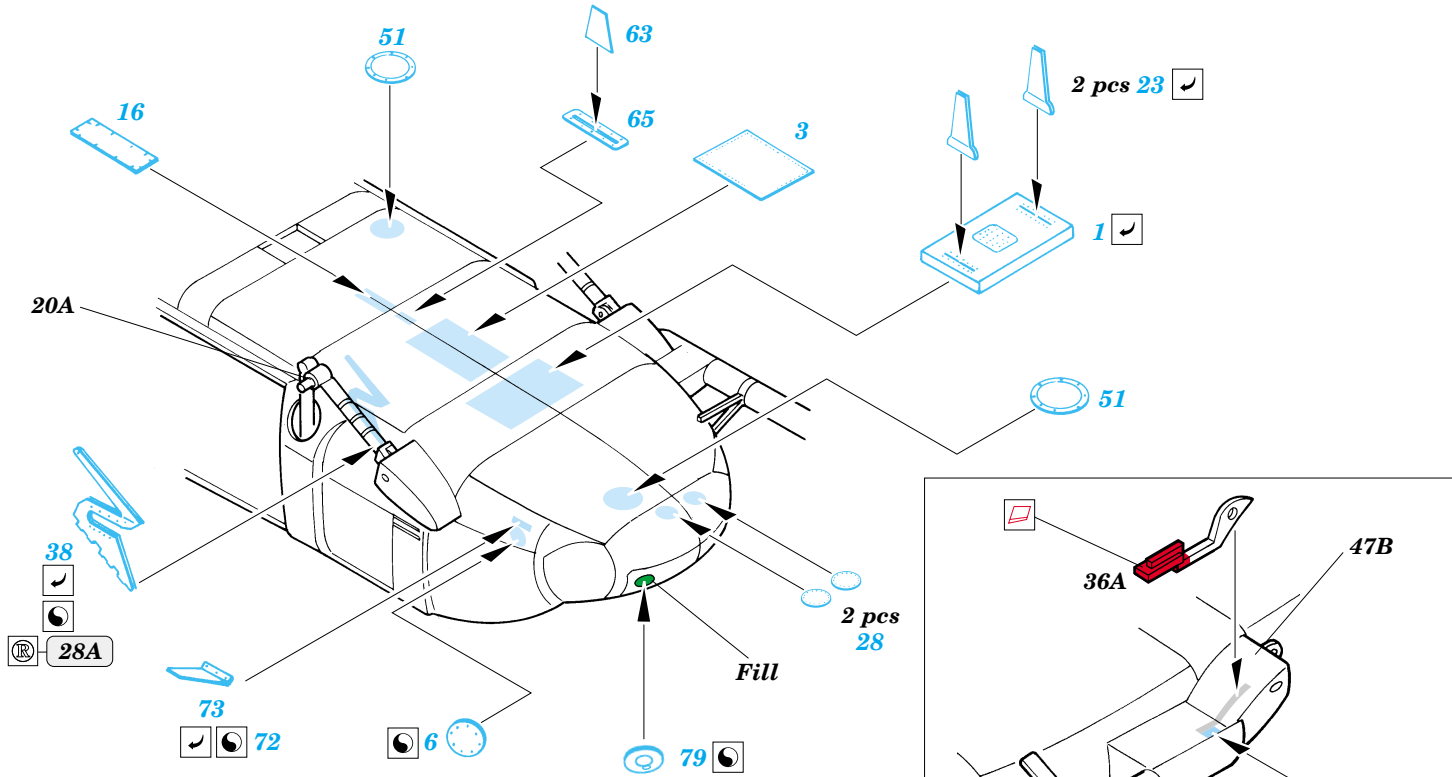

MH-60G Pave Hawk exterior

1/48 scale detail set for Italeri kit No.2621 • sada detailů pro model 1/48 Italeri No.2621

48 471

- APPLY EXPRESS MASK AND PAINT BEFORE GLUING
POU ÍT EXPRESS MASK NABARVIT PŘED SLEPENÍM
- SYMMETRICAL ASSEMBLY
SYMETRICKÁ MONTÁ
- REMOVE
ODSTRANIT
- GRIND
OBROUSIT
- DRILL HOLE
VRTAT OTVOR
- BEND
OHNOUT
- OPTION
VOLBA
- REPLACE
NAHRADIT

ORIGINAL KIT PARTS
PŮVODNÍ DÍLY STAVEBNICE

PHOTO-ETCHED PARTS
LEPTANÉ DÍLY

PARTS TO BE REMOVED
DÍLY K ODSTRANĚNÍ

FILL
TMELIT

References:
- Squadron/Signal Publ. No.1133 - H-60 Black Hawk in Action
-KOKU-FAN No.485 May 1993

For further detail sets look for eduard 48 465 MH-60G Pave Hawk interior (not included in this set)