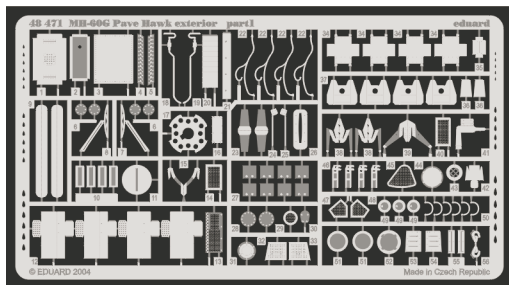

MH-60G Pave Hawk exterior

1/48 scale detail set for Italeri kit No.2621 • sada detailů pro model 1/48 Italeri No.2621

48 471

- APPLY EXPRESS MASK AND PAINT BEFORE GLUING
POU ÍT EXPRESS MASK NABARVIT PŘED SLEPENÍM
- SYMMETRICAL ASSEMBLY
SYMETRICKÁ MONTÁ
- REMOVE
ODSTRANIT
- GRIND
OBROUSIT
- DRILL HOLE
VRTAT OTVOR
- BEND
OHNOUT
- OPTION
VOLBA
- REPLACE
NAHRADIT

ORIGINAL KIT PARTS
PŮVODNÍ DÍLY STAVEBNICE

PHOTO-ETCHED PARTS
LEPTANÉ DÍLY

PARTS TO BE REMOVED
DÍLY K ODSTRANĚNÍ

FILL
TMELIT

References:
- Squadron/Signal Publ. No.1133 - H-60 Black Hawk in Action
-KOKU-FAN No.485 May 1993

For further detail sets look for eduard 48 465 MH-60G Pave Hawk interior (not included in this set)