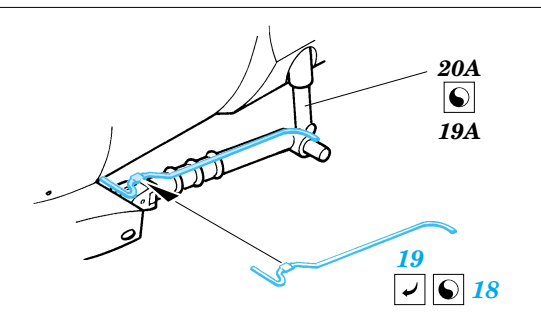

MH-60G Pave Hawk exterior

1/48 scale detail set for Italeri kit No.2621 • sada detailů pro model 1/48 Italeri No.2621

48 471

- APPLY EXPRESS MASK AND PAINT BEFORE GLUING
POU ÍT EXPRESS MASK NABARVIT PŘED SLEPENÍM
- SYMMETRICAL ASSEMBLY
SYMETRICKÁ MONTÁ
- REMOVE
ODSTRANIT
- GRIND
OBROUSIT
- DRILL HOLE
VRTAT OTVOR
- BEND
OHNOUT
- OPTION
VOLBA
- REPLACE
NAHRADIT

ORIGINAL KIT PARTS
PŮVODNÍ DÍLY STAVEBNICE

PHOTO-ETCHED PARTS
LEPTANÉ DÍLY

PARTS TO BE REMOVED
DÍLY K ODSTRANĚNÍ

FILL
TMELIT

References:
- Squadron/Signal Publ. No.1133 - H-60 Black Hawk in Action
-KOKU-FAN No.485 May 1993