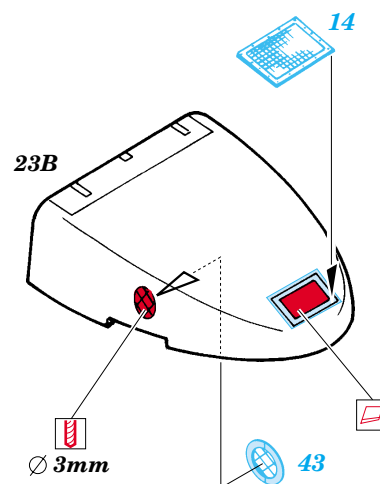

MH-60G Pave Hawk exterior

1/48 scale detail set for Italeri kit No.2621 • sada detailů pro model 1/48 Italeri No.2621

48 471

- APPLY EXPRESS MASK AND PAINT BEFORE GLUING
POU ÍT EXPRESS MASK NABARVIT PŘED SLEPENÍM
- SYMMETRICAL ASSEMBLY
SYMETRICKÁ MONTÁ
- REMOVE
ODSTRANIT
- GRIND
OBROUSIT
- DRILL HOLE
VRTAT OTVOR
- BEND
OHNOUT
- OPTION
VOLBA
- REPLACE
NAHRADIT

ORIGINAL KIT PARTS
PŮVODNÍ DÍLY STAVEBNICE

PHOTO-ETCHED PARTS
LEPTANÉ DÍLY

PARTS TO BE REMOVED
DÍLY K ODSTRANĚNÍ

FILL
TMELIT

References:
- Squadron/Signal Publ. No.1133 - H-60 Black Hawk in Action
-KOKU-FAN No.485 May 1993