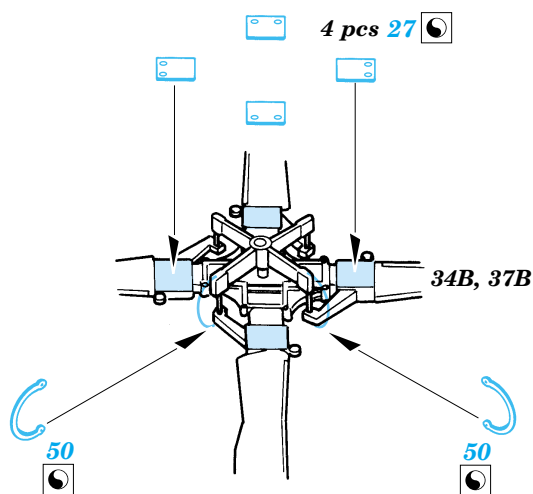

MH-60G Pave Hawk exterior

1/48 scale detail set for Italeri kit No.2621 • sada detailů pro model 1/48 Italeri No.2621

48 471

- APPLY EXPRESS MASK AND PAINT BEFORE GLUING
POU ÍT EXPRESS MASK NABARVIT PŘED SLEPENÍM
- SYMMETRICAL ASSEMBLY
SYMETRICKÁ MONTÁ
- REMOVE
ODSTRANIT
- GRIND
OBROUSIT
- DRILL HOLE
VRTAT OTVOR
- BEND
OHNOUT
- OPTION
VOLBA
- REPLACE
NAHRADIT

ORIGINAL KIT PARTS
PŮVODNÍ DÍLY STAVEBNICE

PHOTO-ETCHED PARTS
LEPTANÉ DÍLY

PARTS TO BE REMOVED
DÍLY K ODSTRANĚNÍ

FILL
TMELIT

References:
- Squadron/Signal Publ. No.1133 - H-60 Black Hawk in Action
-KOKU-FAN No.485 May 1993

For further detail sets look for eduard 48 465 MH-60G Pave Hawk interior (not included in this set)