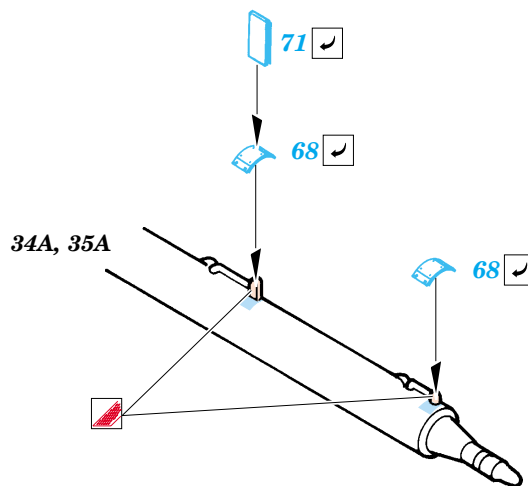

MH-60G Pave Hawk exterior

1/48 scale detail set for Italeri kit No.2621 • sada detailů pro model 1/48 Italeri No.2621

48 471

- APPLY EXPRESS MASK AND PAINT BEFORE GLUING
POU ÍT EXPRESS MASK NABARVIT PŘED SLEPENÍM
- SYMMETRICAL ASSEMBLY
SYMETRICKÁ MONTÁ
- REMOVE
ODSTRANIT
- GRIND
OBROUSIT
- DRILL HOLE
VRTAT OTVOR
- BEND
OHNOUT
- OPTION
VOLBA
- REPLACE
NAHRADIT

ORIGINAL KIT PARTS
PŮVODNÍ DÍLY STAVEBNICE

PHOTO-ETCHED PARTS
LEPTANÉ DÍLY

PARTS TO BE REMOVED
DÍLY K ODSTRANĚNÍ

FILL
TMELIT

References:
- Squadron/Signal Publ. No.1133 - H-60 Black Hawk in Action
-KOKU-FAN No.485 May 1993

For further detail sets look for eduard 48 465 MH-60G Pave Hawk interior (not included in this set)