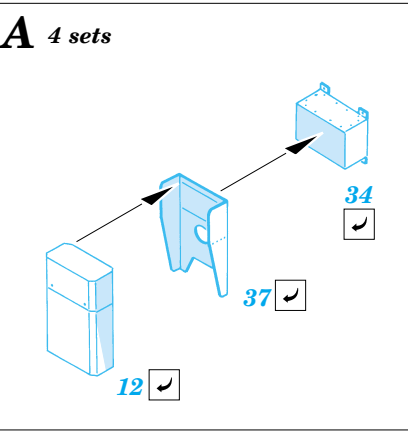

MH-60G Pave Hawk exterior

1/48 scale detail set for Italeri kit No.2621 • sada detailů pro model 1/48 Italeri No.2621

48 471

- APPLY EXPRESS MASK AND PAINT BEFORE GLUING
POU ÍT EXPRESS MASK NABARVIT PŘED SLEPENÍM
- SYMMETRICAL ASSEMBLY
SYMETRICKÁ MONTÁ
- REMOVE
ODSTRANIT
- GRIND
OBROUSIT
- DRILL HOLE
VRTAT OTVOR
- BEND
OHNOUT
- OPTION
VOLBA
- REPLACE
NAHRADIT

ORIGINAL KIT PARTS
PŮVODNÍ DÍLY STAVEBNICE

PHOTO-ETCHED PARTS
LEPTANÉ DÍLY

PARTS TO BE REMOVED
DÍLY K ODSTRANĚNÍ

FILL
TMELIT

References:
- Squadron/Signal Publ. No.1133 - H-60 Black Hawk in Action
-KOKU-FAN No.485 May 1993