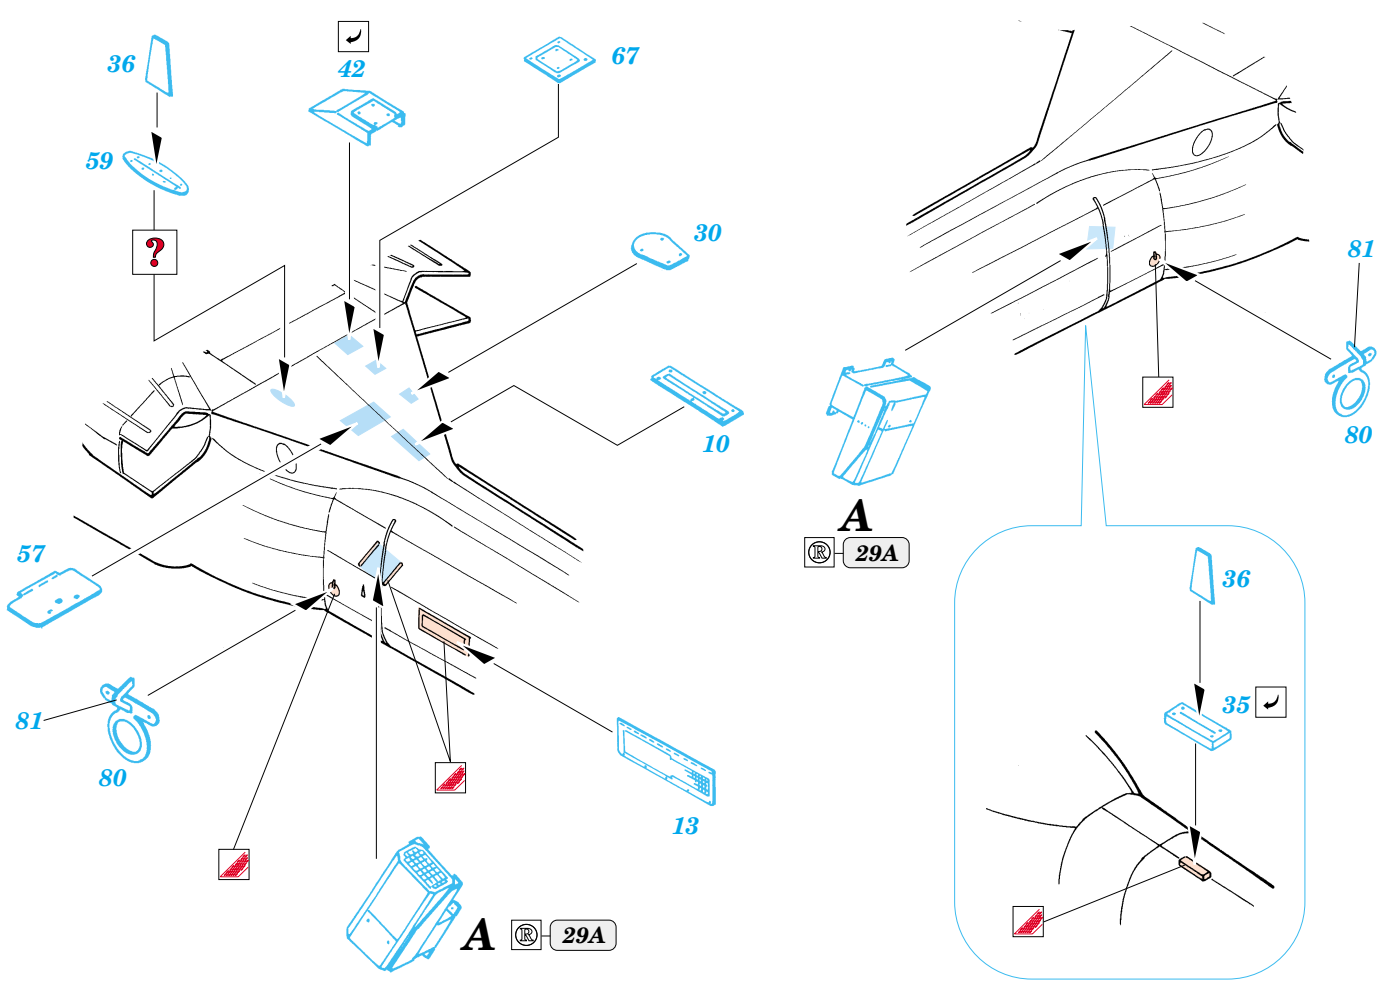

MH-60G Pave Hawk exterior

1/48 scale detail set for Italeri kit No.2621 • sada detailů pro model 1/48 Italeri No.2621

48 471

- APPLY EXPRESS MASK AND PAINT BEFORE GLUING
POU ÍT EXPRESS MASK NABARVIT PŘED SLEPENÍM
- SYMMETRICAL ASSEMBLY
SYMETRICKÁ MONTÁ
- REMOVE
ODSTRANIT
- GRIND
OBROUSIT
- DRILL HOLE
VRTAT OTVOR
- BEND
OHNOUT
- OPTION
VOLBA
- REPLACE
NAHRADIT

ORIGINAL KIT PARTS
PŮVODNÍ DÍLY STAVEBNICE

PHOTO-ETCHED PARTS
LEPTANÉ DÍLY

PARTS TO BE REMOVED
DÍLY K ODSTRANĚNÍ

FILL
TMELIT

References:
- Squadron/Signal Publ. No.1133 - H-60 Black Hawk in Action
-KOKU-FAN No.485 May 1993

For further detail sets look for eduard 48 465 MH-60G Pave Hawk interior (not included in this set)