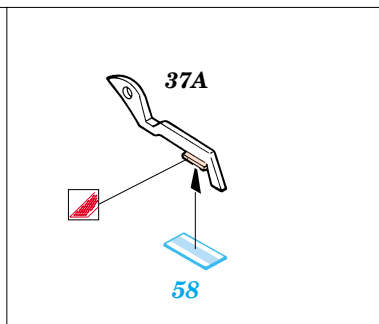

MH-60G Pave Hawk exterior

1/48 scale detail set for Italeri kit No.2621 • sada detailů pro model 1/48 Italeri No.2621

48 471

- APPLY EXPRESS MASK AND PAINT BEFORE GLUING
POU ÍT EXPRESS MASK NABARVIT PŘED SLEPENÍM
- SYMMETRICAL ASSEMBLY
SYMETRICKÁ MONTÁ
- REMOVE
ODSTRANIT
- GRIND
OBROUSIT
- DRILL HOLE
VRTAT OTVOR
- BEND
OHNOUT
- OPTION
VOLBA
- REPLACE
NAHRADIT

ORIGINAL KIT PARTS
PŮVODNÍ DÍLY STAVEBNICE

PHOTO-ETCHED PARTS
LEPTANÉ DÍLY

PARTS TO BE REMOVED
DÍLY K ODSTRANĚNÍ

FILL
TMELIT

References:
- Squadron/Signal Publ. No.1133 - H-60 Black Hawk in Action
-KOKU-FAN No.485 May 1993