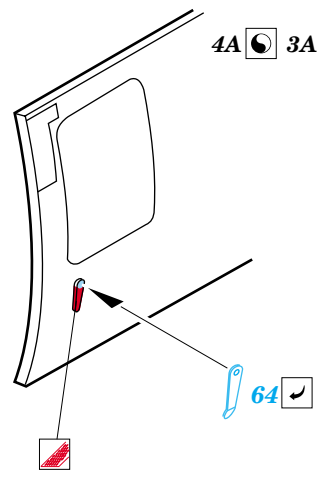

MH-60G Pave Hawk exterior

1/48 scale detail set for Italeri kit No.2621 • sada detailů pro model 1/48 Italeri No.2621

48 471

- APPLY EXPRESS MASK AND PAINT BEFORE GLUING
POU ÍT EXPRESS MASK NABARVIT PŘED SLEPENÍM
- SYMMETRICAL ASSEMBLY
SYMETRICKÁ MONTÁ
- REMOVE
ODSTRANIT
- GRIND
OBROUSIT
- DRILL HOLE
VRTAT OTVOR
- BEND
OHNOUT
- OPTION
VOLBA
- REPLACE
NAHRADIT

ORIGINAL KIT PARTS
PŮVODNÍ DÍLY STAVEBNICE

PHOTO-ETCHED PARTS
LEPTANÉ DÍLY

PARTS TO BE REMOVED
DÍLY K ODSTRANĚNÍ

FILL
TMELIT

References:
- Squadron/Signal Publ. No.1133 - H-60 Black Hawk in Action
-KOKU-FAN No.485 May 1993

For further detail sets look for eduard 48 465 MH-60G Pave Hawk interior (not included in this set)