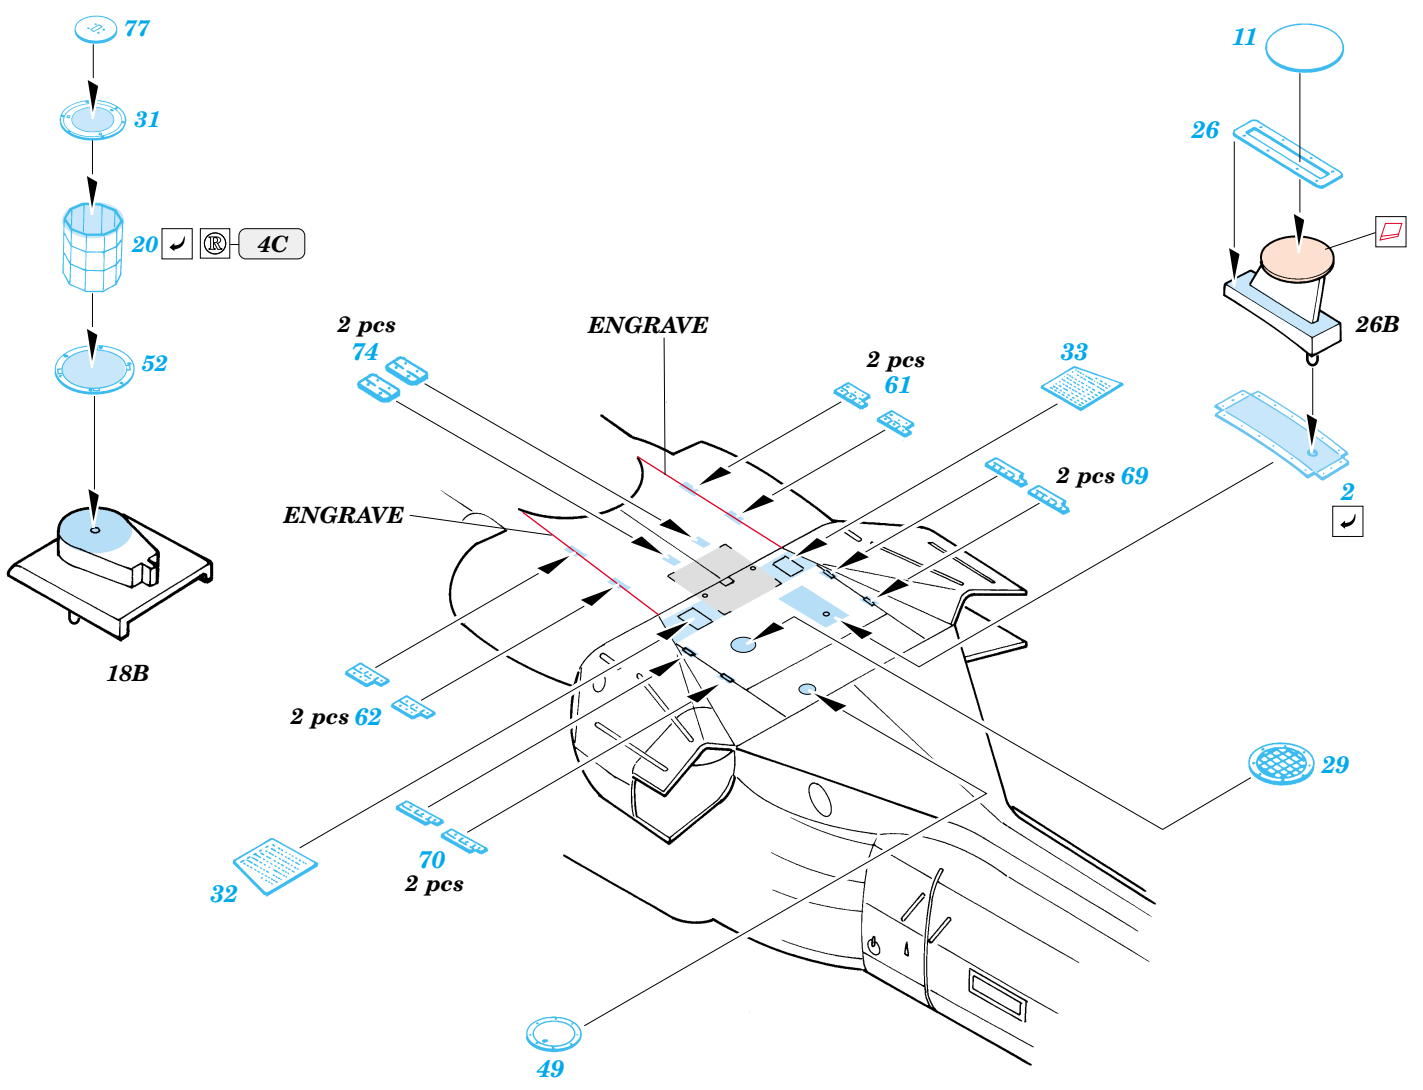

MH-60G Pave Hawk exterior

1/48 scale detail set for Italeri kit No.2621 • sada detailů pro model 1/48 Italeri No.2621

48 471

- APPLY EXPRESS MASK AND PAINT BEFORE GLUING
POU ÍT EXPRESS MASK NABARVIT PŘED SLEPENÍM
- SYMMETRICAL ASSEMBLY
SYMETRICKÁ MONTÁ
- REMOVE
ODSTRANIT
- GRIND
OBROUSIT
- DRILL HOLE
VRTAT OTVOR
- BEND
OHNOUT
- OPTION
VOLBA
- REPLACE
NAHRADIT

ORIGINAL KIT PARTS
PŮVODNÍ DÍLY STAVEBNICE

PHOTO-ETCHED PARTS
LEPTANÉ DÍLY

PARTS TO BE REMOVED
DÍLY K ODSTRANĚNÍ

FILL
TMELIT

References:
- Squadron/Signal Publ. No.1133 - H-60 Black Hawk in Action
-KOKU-FAN No.485 May 1993

For further detail sets look for eduard 48 465 MH-60G Pave Hawk interior (not included in this set)