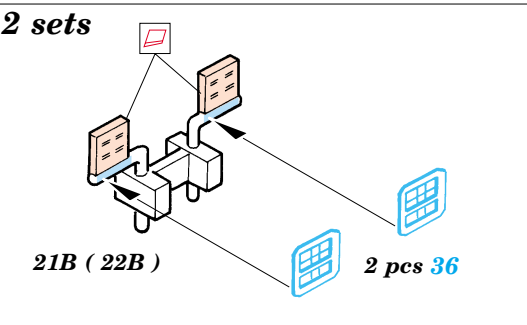

MH-60G *Pave Hawk* interior

eduard

48 465

1/48 scale detail set for Italeri kit No. 2621 • sada detailů pro model 1/48 Italeri No.2621

- APPLY EXPRESS MASK AND PAINT BEFORE GLUING POUŽÍTE EXPRESNÍ MASKU NABARVIT PŘED SLEPENÍM
- SYMMETRICAL ASSEMBLY SYMETRICKÁ MONTÁŽ
- REMOVE ODSTRANIT
- GRIND OBROUSIT
- DRILL HOLE VRTAT OTVOR
- BEND OHNOUT
- OPTION VOLBA
- REPLACE NAHRADIT

Film

Print

ORIGINAL KIT PARTS PŮVODNÍ DÍLY STAVEBNICE
 PHOTO-ETCHED PARTS LEPTANÉ DÍLY
 PARTS TO BE REMOVED DÍLY K ODSTRANĚNÍ
 FILL TMLIT

Correct position

21D, 22D, 23D, 24D, 25D

1.)

2.)

3.)