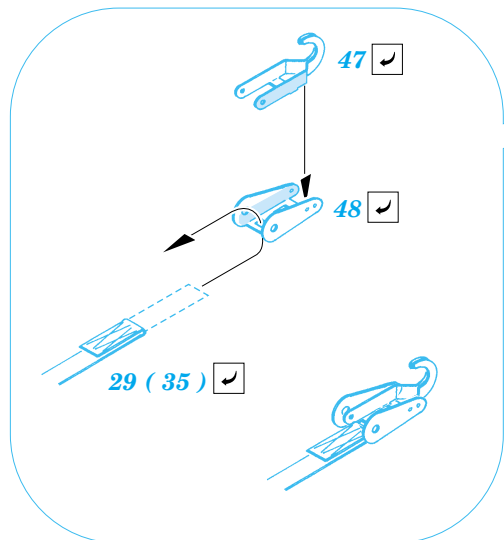

MH-60G *Pave Hawk* interior

eduard

48 465

1/48 scale detail set for Italeri kit No. 2621 • sada detailů pro model 1/48 Italeri No.2621

- APPLY EXPRESS MASK AND PAINT BEFORE GLUING POUŽÍTE EXPRESNÍ MASKU NABARVIT PŘED SLEPENÍM
- SYMMETRICAL ASSEMBLY SYMETRICKÁ MONTÁŽ
- REMOVE ODSTRANIT
- GRIND OBROUSIT
- DRILL HOLE VRTAT OTVOR
- BEND OHNOUT
- OPTION VOLBA
- REPLACE NAHRADIT

Film

Print

ORIGINAL KIT PARTS PŮVODNÍ DÍLY STAVEBNICE
 PHOTO-ETCHED PARTS LEPTANÉ DÍLY
 PARTS TO BE REMOVED DÍLY K ODSTRANĚNÍ
 FILL TMLIT

Correct position

21D, 22D, 23D, 24D, 25D

1.)

2.)

3.)

14 pcs 63

34

31

4.)

2 sets

plastic
 $\varnothing = 0,8mm$
 $l = 7mm$

2 sets

2 sets