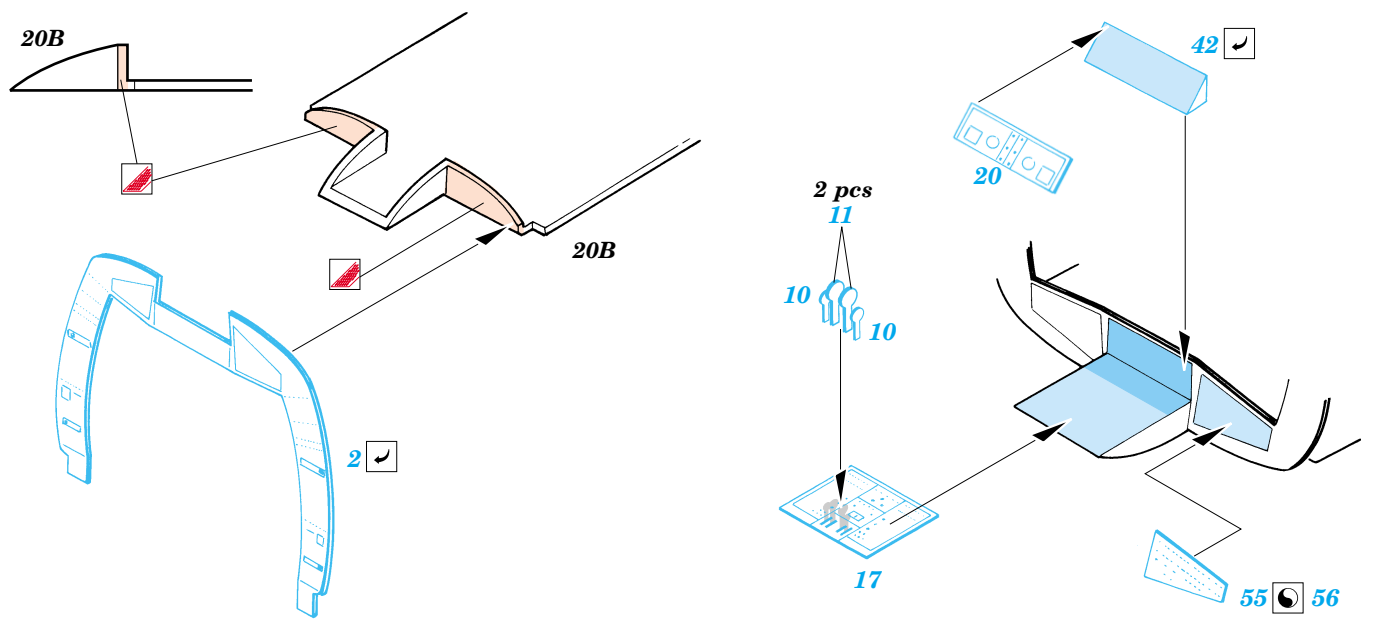

MH-60G *Pave Hawk* interior

eduard

48 465

1/48 scale detail set for Italeri kit No. 2621 • sada detailů pro model 1/48 Italeri No.2621

- APPLY EXPRESS MASK AND PAINT BEFORE GLUING POUŽÍTE EXPRESNÍ MASKU NABARVIT PŘED SLEPENÍM
- SYMMETRICAL ASSEMBLY SYMETRICKÁ MONTÁŽ
- REMOVE ODSTRANIT
- GRIND OBROUSIT
- DRILL HOLE VRTAT OTVOR
- BEND OHNOUT
- OPTION VOLBA
- REPLACE NAHRADIT

Film

Print

ORIGINAL KIT PARTS PŮVODNÍ DÍLY STAVEBNICE
 PHOTO-ETCHED PARTS LEPTANÉ DÍLY
 PARTS TO BE REMOVED DÍLY K ODSTRANĚNÍ
 FILL TMLIT

Correct position

21D, 22D, 23D, 24D, 25D

1.)

2.)

3.)

14 pcs 63

34

31

4.)

2 sets

plastic
 $\varnothing = 0,8mm$
 $l = 7mm$

2 sets

2 sets