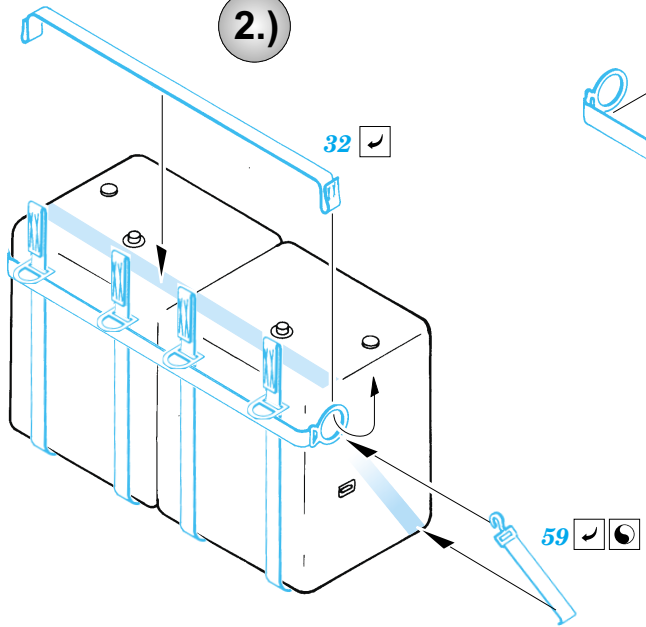

MH-60G *Pave Hawk* interior

eduard

48 465

1/48 scale detail set for Italeri kit No. 2621 • sada detailů pro model 1/48 Italeri No.2621

- APPLY EXPRESS MASK AND PAINT BEFORE GLUING POUŽÍTE EXPRESNÍ MASKU NABARVIT PŘED SLEPENÍM
- SYMMETRICAL ASSEMBLY SYMETRICKÁ MONTÁŽ
- REMOVE ODSTRANIT
- GRIND OBROUSIT
- DRILL HOLE VRTAT OTVOR
- BEND OHNOUT
- OPTION VOLBA
- REPLACE NAHRADIT

Film

Print

ORIGINAL KIT PARTS PŮVODNÍ DÍLY STAVEBNICE
 PHOTO-ETCHED PARTS LEPTANÉ DÍLY
 PARTS TO BE REMOVED DÍLY K ODSTRANĚNÍ
 FILL TMLIT

Correct position

21D, 22D, 23D, 24D, 25D

1.)

2.)

3.)

14 pcs 63

34

31

4.)

2 sets

plastic
 $\varnothing = 0,8mm$
 $l = 7mm$

2 sets

2 sets