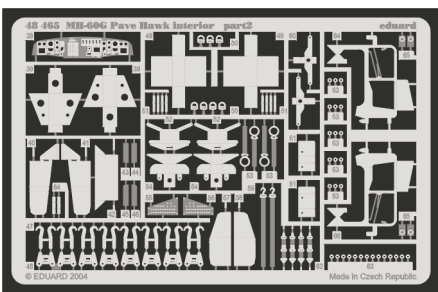

MH-60G *Pave Hawk* interior

eduard

48 465

1/48 scale detail set for Italeri kit No. 2621 • sada detailů pro model 1/48 Italeri No.2621

- APPLY EXPRESS MASK AND PAINT BEFORE GLUING POUŽÍTE EXPRESNÍ MASKU NABARVIT PŘED SLEPENÍM
- SYMMETRICAL ASSEMBLY SYMETRICKÁ MONTÁŽ
- REMOVE ODSTRANIT
- GRIND OBROUSIT
- DRILL HOLE VRTAT OTVOR
- BEND OHNOUT
- OPTION VOLBA
- REPLACE NAHRADIT

Film

Print

ORIGINAL KIT PARTS PŮVODNÍ DÍLY STAVEBNICE
 PHOTO-ETCHED PARTS LEPTANÉ DÍLY
 PARTS TO BE REMOVED DÍLY K ODSTRANĚNÍ
 FILL TMLIT

Correct position

21D, 22D, 23D, 24D, 25D

1.)

2.)

3.)

14 pcs 63

34

31

4.)

2 sets

plastic
 $\varnothing = 0,8mm$
 $l = 7mm$

2 sets

2 sets