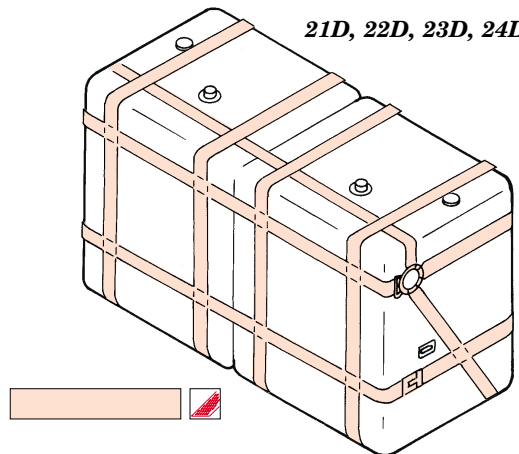

MH-60G *Pave Hawk* interior

eduard

48 465

1/48 scale detail set for Italeri kit No. 2621 • sada detailů pro model 1/48 Italeri No.2621

- APPLY EXPRESS MASK AND PAINT BEFORE GLUING POUŽÍTE EXPRESNÍ MASKU NABARVIT PŘED SLEPENÍM
- SYMMETRICAL ASSEMBLY SYMETRICKÁ MONTÁŽ
- REMOVE ODSTRANIT
- GRIND OBROUSIT
- DRILL HOLE VRTAT OTVOR
- BEND OHNOUT
- OPTION VOLBA
- REPLACE NAHRADIT

Film

Print

ORIGINAL KIT PARTS PŮVODNÍ DÍLY STAVEBNICE
 PHOTO-ETCHED PARTS LEPTANÉ DÍLY
 PARTS TO BE REMOVED DÍLY K ODSTRANĚNÍ
 FILL TMLIT

Correct position

21D, 22D, 23D, 24D, 25D

1.)

2.)

3.)

14 pcs 63

34

31

4.)

2 sets

plastic
 $\varnothing = 0,8mm$
 $l = 7mm$

2 sets

2 sets