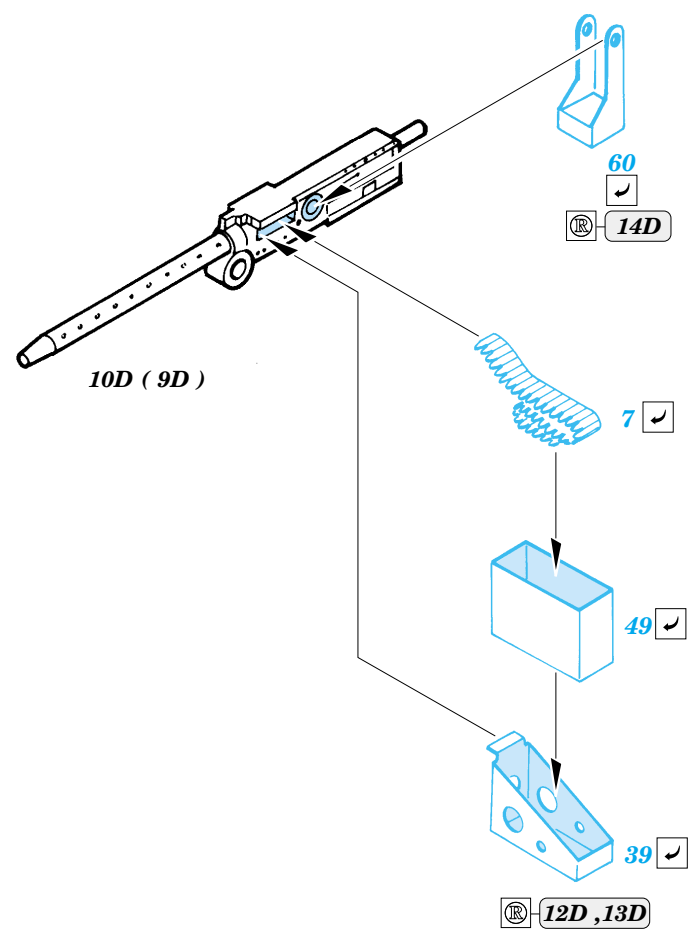

2 sets

2 sets

References:
- Squadron/Signal Publ. No.1133 - H-60 Black Hawk in Action
-KOKU-FAN No.485 May 1993

For futher detail sets look for eduard 48 471 MH-60G Pave Hawk exterior (not included in this set)