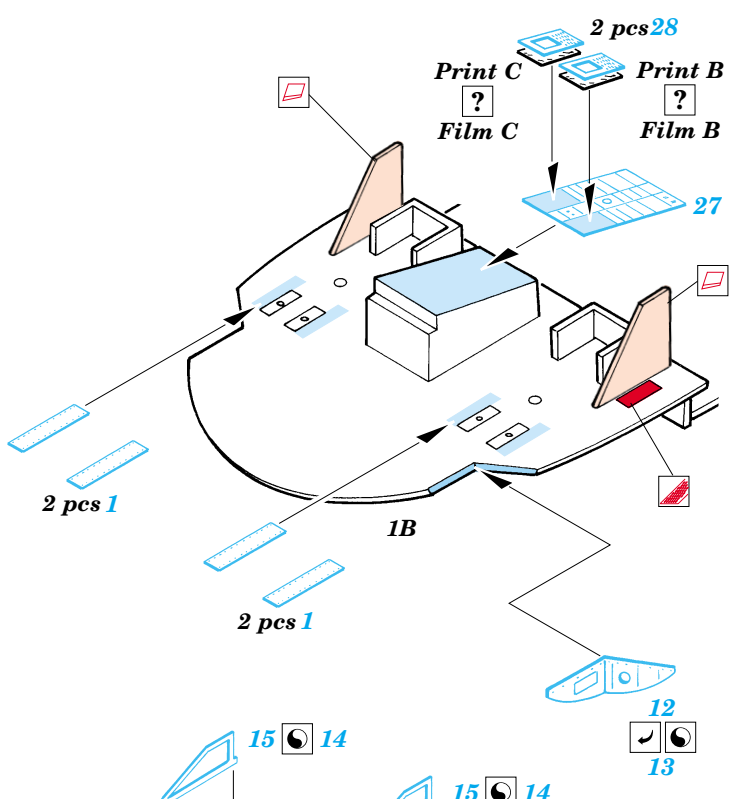

MH-60G *Pave Hawk* interior

eduard

48 465

1/48 scale detail set for Italeri kit No. 2621 • sada detailů pro model 1/48 Italeri No.2621

- APPLY EXPRESS MASK AND PAINT BEFORE GLUING POUŽÍTE EXPRESNÍ MASKU NABARVIT PŘED SLEPENÍM
- SYMMETRICAL ASSEMBLY SYMETRICKÁ MONTÁŽ
- REMOVE ODSTRANIT
- GRIND OBROUSIT
- DRILL HOLE VRTAT OTVOR
- BEND OHNOUT
- OPTION VOLBA
- REPLACE NAHRADIT

Film

Print

ORIGINAL KIT PARTS PŮVODNÍ DÍLY STAVEBNICE
 PHOTO-ETCHED PARTS LEPTANÉ DÍLY
 PARTS TO BE REMOVED DÍLY K ODSTRANĚNÍ
 FILL TMLIT

Correct position

21D, 22D, 23D, 24D, 25D

1.)

2.)

3.)

14 pcs 63

34

31

4.)

2 sets

plastic
 $\varnothing = 0,8mm$
 $l = 7mm$

2 sets

2 sets