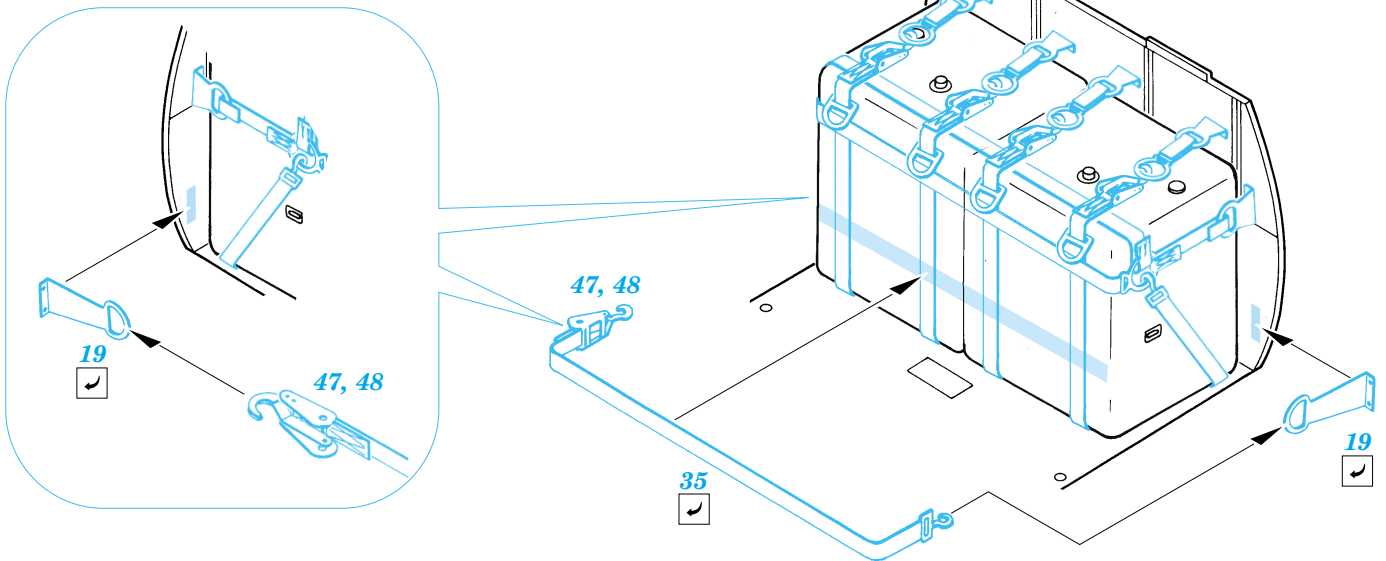

MH-60G *Pave Hawk* interior

eduard

48 465

1/48 scale detail set for Italeri kit No. 2621 • sada detailů pro model 1/48 Italeri No.2621

- APPLY EXPRESS MASK AND PAINT BEFORE GLUING POUŽÍTE EXPRESNÍ MASKU NABARVIT PŘED SLEPENÍM
- SYMMETRICAL ASSEMBLY SYMETRICKÁ MONTÁŽ
- REMOVE ODSTRANIT
- GRIND OBROUSIT
- DRILL HOLE VRTAT OTVOR
- BEND OHNOUT
- OPTION VOLBA
- REPLACE NAHRADIT

Film

Print

ORIGINAL KIT PARTS PŮVODNÍ DÍLY STAVEBNICE
 PHOTO-ETCHED PARTS LEPTANÉ DÍLY
 PARTS TO BE REMOVED DÍLY K ODSTRANĚNÍ
 FILL TMLIT

Correct position

21D, 22D, 23D, 24D, 25D

1.)

2.)

3.)

14 pcs 63

34

31

4.)

2 sets

plastic
 $\varnothing = 0,8mm$
 $l = 7mm$

2 sets

2 sets