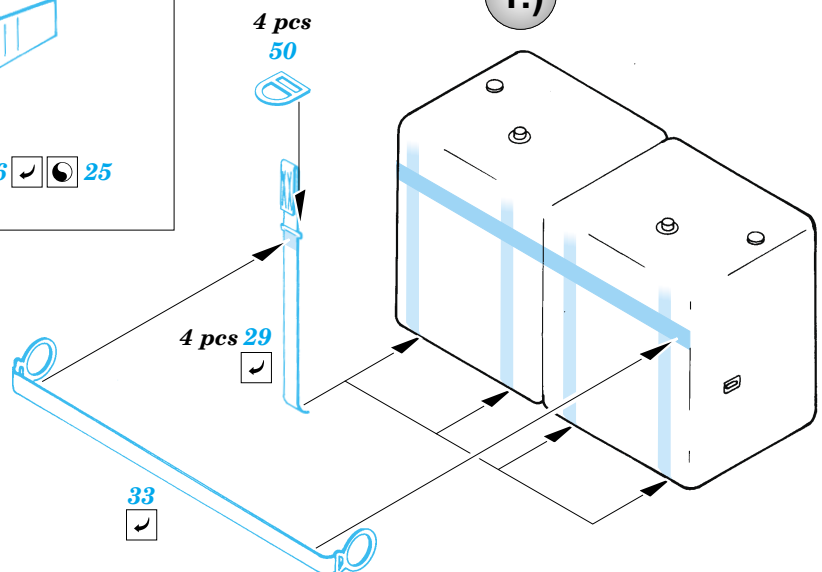

MH-60G *Pave Hawk* interior

eduard

48 465

1/48 scale detail set for Italeri kit No. 2621 • sada detailů pro model 1/48 Italeri No.2621

- APPLY EXPRESS MASK AND PAINT BEFORE GLUING POUŽÍTE EXPRESNÍ MASKU NABARVIT PŘED SLEPENÍM
- SYMMETRICAL ASSEMBLY SYMETRICKÁ MONTÁŽ
- REMOVE ODSTRANIT
- GRIND OBROUSIT
- DRILL HOLE VRTAT OTVOR
- BEND OHNOUT
- OPTION VOLBA
- REPLACE NAHRADIT

Film

Print

ORIGINAL KIT PARTS PŮVODNÍ DÍLY STAVEBNICE
 PHOTO-ETCHED PARTS LEPTANÉ DÍLY
 PARTS TO BE REMOVED DÍLY K ODSTRANĚNÍ
 FILL TMLIT

Correct position

21D, 22D, 23D, 24D, 25D

1.)

2.)

3.)

14 pcs 63

34

31

4.)

2 sets

plastic
 $\varnothing = 0,8mm$
 $l = 7mm$

2 sets

2 sets