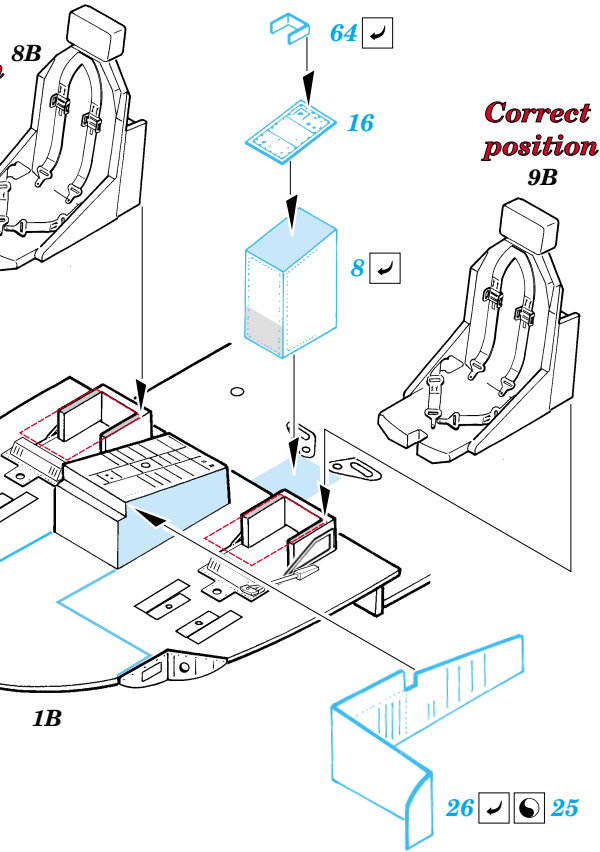

MH-60G *Pave Hawk* interior

eduard

48 465

1/48 scale detail set for Italeri kit No. 2621 • sada detailů pro model 1/48 Italeri No.2621

- APPLY EXPRESS MASK AND PAINT BEFORE GLUING POUŽÍTE EXPRESNÍ MASKU NABARVIT PŘED SLEPENÍM
- SYMMETRICAL ASSEMBLY SYMETRICKÁ MONTÁŽ
- REMOVE ODSTRANIT
- GRIND OBROUSIT
- DRILL HOLE VRTAT OTVOR
- BEND OHNOUT
- OPTION VOLBA
- REPLACE NAHRADIT

Film

Print

ORIGINAL KIT PARTS PŮVODNÍ DÍLY STAVEBNICE
 PHOTO-ETCHED PARTS LEPTANÉ DÍLY
 PARTS TO BE REMOVED DÍLY K ODSTRANĚNÍ
 FILL TMLIT

Correct position

21D, 22D, 23D, 24D, 25D

1.)

2.)

3.)

14 pcs 63

34

31

4.)

2 sets

plastic
 $\varnothing = 0,8mm$
 $l = 7mm$

2 sets

2 sets