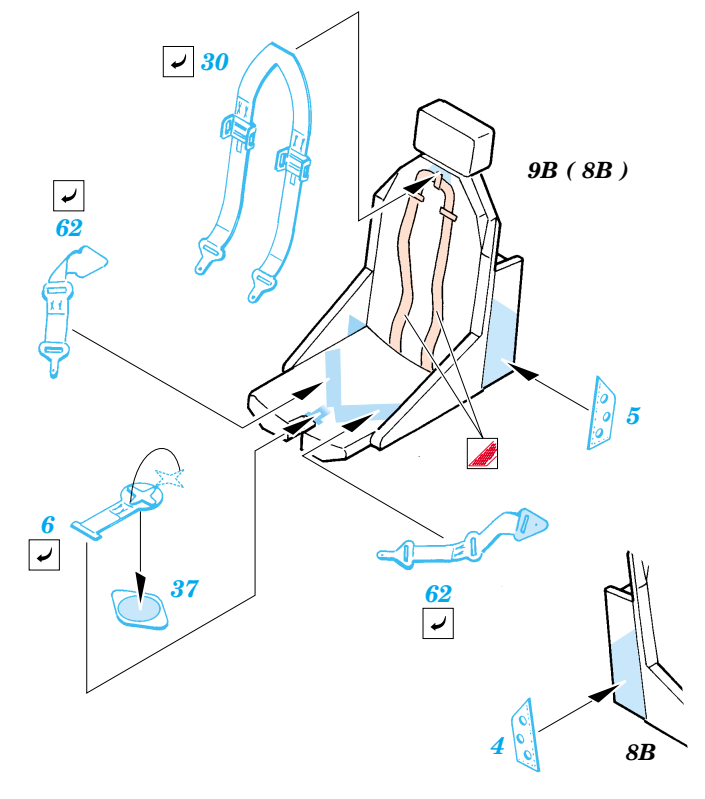

MH-60G *Pave Hawk* interior

eduard

48 465

1/48 scale detail set for Italeri kit No. 2621 • sada detailů pro model 1/48 Italeri No.2621

- APPLY EXPRESS MASK AND PAINT BEFORE GLUING POUŽÍTE EXPRESNÍ MASKU NABARVIT PŘED SLEPENÍM
- SYMMETRICAL ASSEMBLY SYMETRICKÁ MONTÁŽ
- REMOVE ODSTRANIT
- GRIND OBROUSIT
- DRILL HOLE VRTAT OTVOR
- BEND OHNOUT
- OPTION VOLBA
- REPLACE NAHRADIT

Film

Print

ORIGINAL KIT PARTS PŮVODNÍ DÍLY STAVEBNICE
 PHOTO-ETCHED PARTS LEPTANÉ DÍLY
 PARTS TO BE REMOVED DÍLY K ODSTRANĚNÍ
 FILL TMLIT

Correct position

21D, 22D, 23D, 24D, 25D

1.)

2.)

3.)

14 pcs 63

34

31

4.)

2 sets

plastic
 $\varnothing = 0,8mm$
 $l = 7mm$

2 sets

2 sets