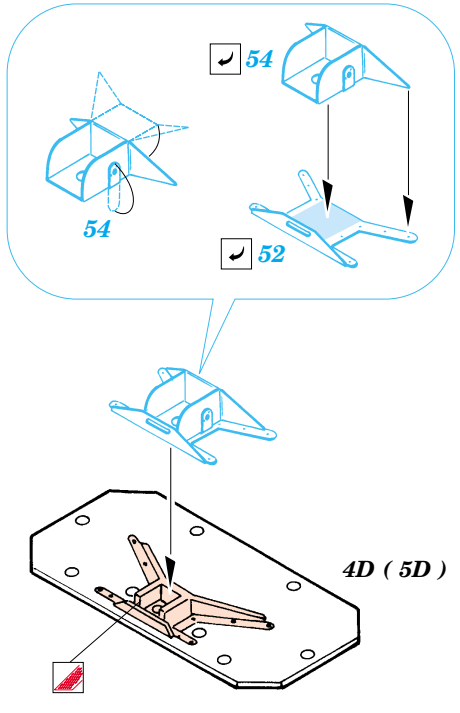

MH-60G *Pave Hawk* interior

eduard

48 465

1/48 scale detail set for Italeri kit No. 2621 • sada detailů pro model 1/48 Italeri No.2621

- APPLY EXPRESS MASK AND PAINT BEFORE GLUING POUŽÍTE EXPRESNÍ MASKU NABARVIT PŘED SLEPENÍM
- SYMMETRICAL ASSEMBLY SYMETRICKÁ MONTÁŽ
- REMOVE ODSTRANIT
- GRIND OBROUSIT
- DRILL HOLE VRTAT OTVOR
- BEND OHNOUT
- OPTION VOLBA
- REPLACE NAHRADIT

Film

Print

ORIGINAL KIT PARTS PŮVODNÍ DÍLY STAVEBNICE
 PHOTO-ETCHED PARTS LEPTANÉ DÍLY
 PARTS TO BE REMOVED DÍLY K ODSTRANĚNÍ
 FILL TMLIT

Correct position

21D, 22D, 23D, 24D, 25D

1.)

2.)

3.)

14 pcs 63

34

31

4.)

2 sets

plastic
 $\varnothing = 0,8mm$
 $l = 7mm$

2 sets

2 sets