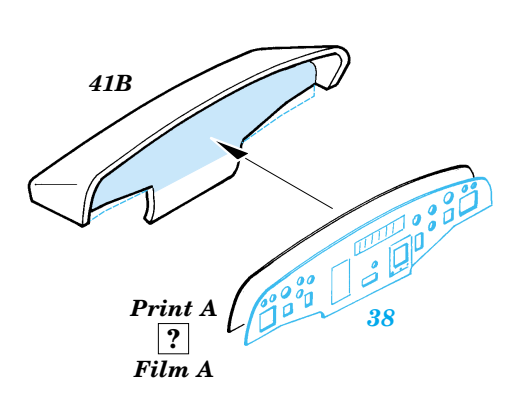

MH-60G *Pave Hawk* interior

eduard

48 465

1/48 scale detail set for Italeri kit No. 2621 • sada detailů pro model 1/48 Italeri No.2621

- APPLY EXPRESS MASK AND PAINT BEFORE GLUING POUŽÍTE EXPRESNÍ MASKU NABARVIT PŘED SLEPENÍM
- SYMMETRICAL ASSEMBLY SYMETRICKÁ MONTÁŽ
- REMOVE ODSTRANIT
- GRIND OBROUSIT
- DRILL HOLE VRTAT OTVOR
- BEND OHNOUT
- OPTION VOLBA
- REPLACE NAHRADIT

Film

Print

ORIGINAL KIT PARTS PŮVODNÍ DÍLY STAVEBNICE
 PHOTO-ETCHED PARTS LEPTANÉ DÍLY
 PARTS TO BE REMOVED DÍLY K ODSTRANĚNÍ
 FILL TMLIT

Correct position

21D, 22D, 23D, 24D, 25D

1.)

2.)

3.)

14 pcs 63

34

31

4.)

2 sets

plastic
 $\varnothing = 0,8mm$
 $l = 7mm$

2 sets

2 sets