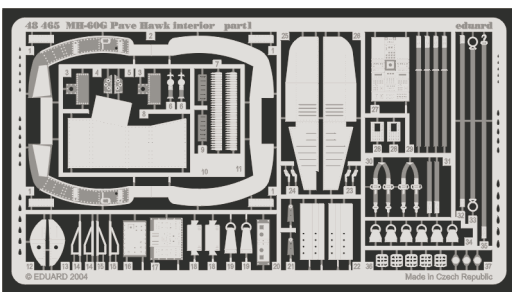

MH-60G *Pave Hawk* interior

eduard

48 465

1/48 scale detail set for Italeri kit No. 2621 • sada detailů pro model 1/48 Italeri No.2621

- APPLY EXPRESS MASK AND PAINT BEFORE GLUING POUŽÍTE EXPRESNÍ MASKU NABARVIT PŘED SLEPENÍM
- SYMMETRICAL ASSEMBLY SYMETRICKÁ MONTÁŽ
- REMOVE ODSTRANIT
- GRIND OBROUSIT
- DRILL HOLE VRTAT OTVOR
- BEND OHNOUT
- OPTION VOLBA
- REPLACE NAHRADIT

Film

Print

ORIGINAL KIT PARTS PŮVODNÍ DÍLY STAVEBNICE
 PHOTO-ETCHED PARTS LEPTANÉ DÍLY
 PARTS TO BE REMOVED DÍLY K ODSTRANĚNÍ
 FILL TMLIT

Correct position

21D, 22D, 23D, 24D, 25D

1.)

2.)

3.)

14 pcs 63

34

31

4.)

2 sets

plastic
 $\varnothing = 0,8mm$
 $l = 7mm$

2 sets

2 sets