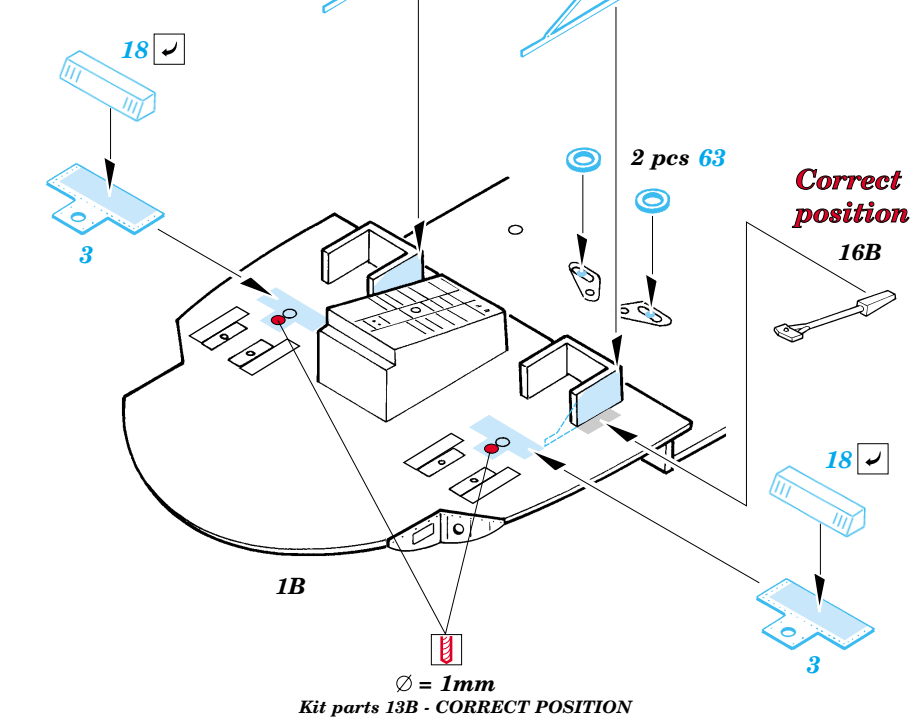

MH-60G *Pave Hawk* interior

eduard

48 465

1/48 scale detail set for Italeri kit No. 2621 • sada detailů pro model 1/48 Italeri No.2621

- APPLY EXPRESS MASK AND PAINT BEFORE GLUING POUŽÍTE EXPRESNÍ MASKU NABARVIT PŘED SLEPENÍM
- SYMMETRICAL ASSEMBLY SYMETRICKÁ MONTÁŽ
- REMOVE ODSTRANIT
- GRIND OBROUSIT
- DRILL HOLE VRTAT OTVOR
- BEND OHNOUT
- OPTION VOLBA
- REPLACE NAHRADIT

Film

Print

ORIGINAL KIT PARTS PŮVODNÍ DÍLY STAVEBNICE
 PHOTO-ETCHED PARTS LEPTANÉ DÍLY
 PARTS TO BE REMOVED DÍLY K ODSTRANĚNÍ
 FILL TMLIT

Correct position

21D, 22D, 23D, 24D, 25D

1.)

2.)

3.)