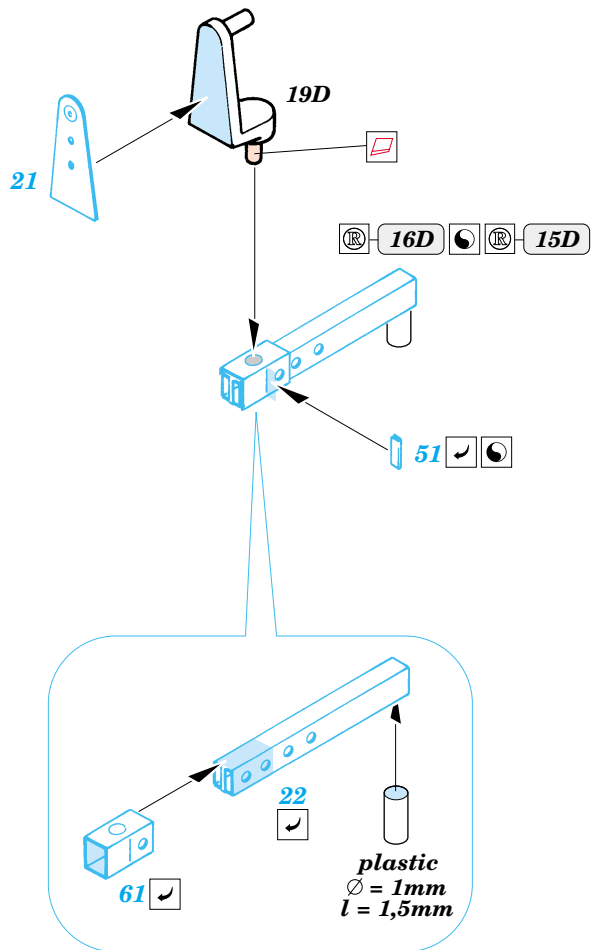

MH-60G *Pave Hawk* interior

eduard

48 465

1/48 scale detail set for Italeri kit No. 2621 • sada detailů pro model 1/48 Italeri No.2621

- APPLY EXPRESS MASK AND PAINT BEFORE GLUING POUŽÍTE EXPRESNÍ MASKU NABARVIT PŘED SLEPENÍM
- SYMMETRICAL ASSEMBLY SYMETRICKÁ MONTÁŽ
- REMOVE ODSTRANIT
- GRIND OBROUSIT
- DRILL HOLE VRTAT OTVOR
- BEND OHNOUT
- OPTION VOLBA
- REPLACE NAHRADIT

Film

Print

ORIGINAL KIT PARTS PŮVODNÍ DÍLY STAVEBNICE
 PHOTO-ETCHED PARTS LEPTANÉ DÍLY
 PARTS TO BE REMOVED DÍLY K ODSTRANĚNÍ
 FILL TMLIT

Correct position

21D, 22D, 23D, 24D, 25D

1.)

2.)

3.)

14 pcs 63

34

31

4.)

2 sets

plastic
 $\varnothing = 0,8mm$
 $l = 7mm$

2 sets

2 sets