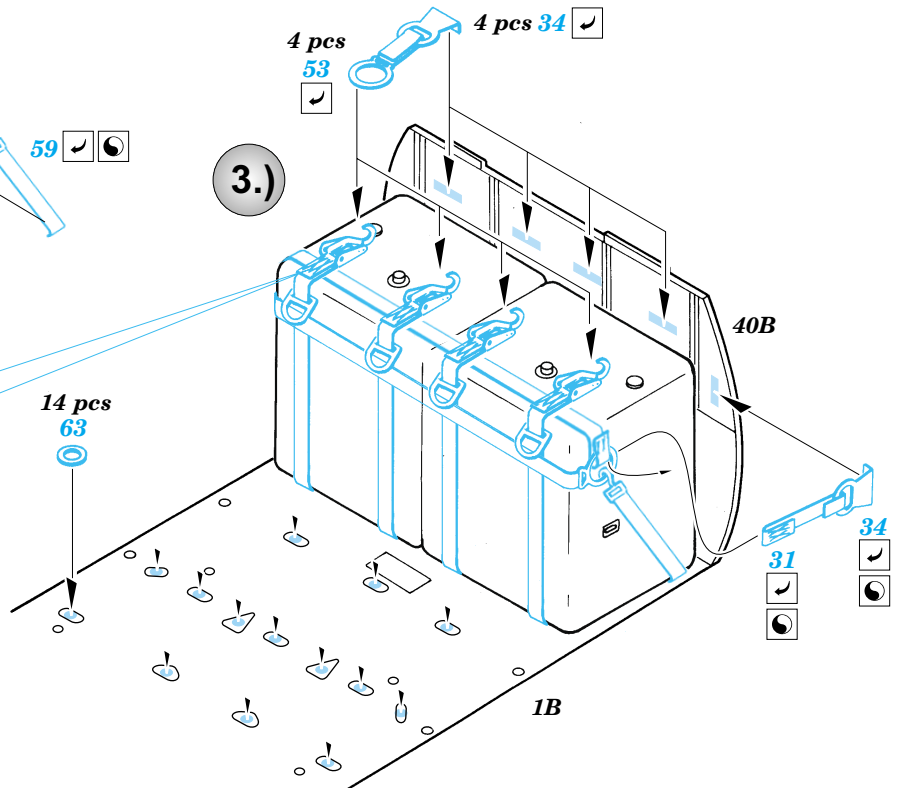

MH-60G *Pave Hawk* interior

eduard

48 465

1/48 scale detail set for Italeri kit No. 2621 • sada detailů pro model 1/48 Italeri No.2621

- APPLY EXPRESS MASK AND PAINT BEFORE GLUING POUŽÍTE EXPRESNÍ MASKU NABARVIT PŘED SLEPENÍM
- SYMMETRICAL ASSEMBLY SYMETRICKÁ MONTÁŽ
- REMOVE ODSTRANIT
- GRIND OBROUSIT
- DRILL HOLE VRTAT OTVOR
- BEND OHNOUT
- OPTION VOLBA
- REPLACE NAHRADIT

Film

Print

ORIGINAL KIT PARTS PŮVODNÍ DÍLY STAVEBNICE
 PHOTO-ETCHED PARTS LEPTANÉ DÍLY
 PARTS TO BE REMOVED DÍLY K ODSTRANĚNÍ
 FILL TMLIT

Correct position

21D, 22D, 23D, 24D, 25D

1.)

2.)

3.)

14 pcs 63

34

31

4.)

2 sets

plastic
 $\varnothing = 0,8mm$
 $l = 7mm$

2 sets

2 sets