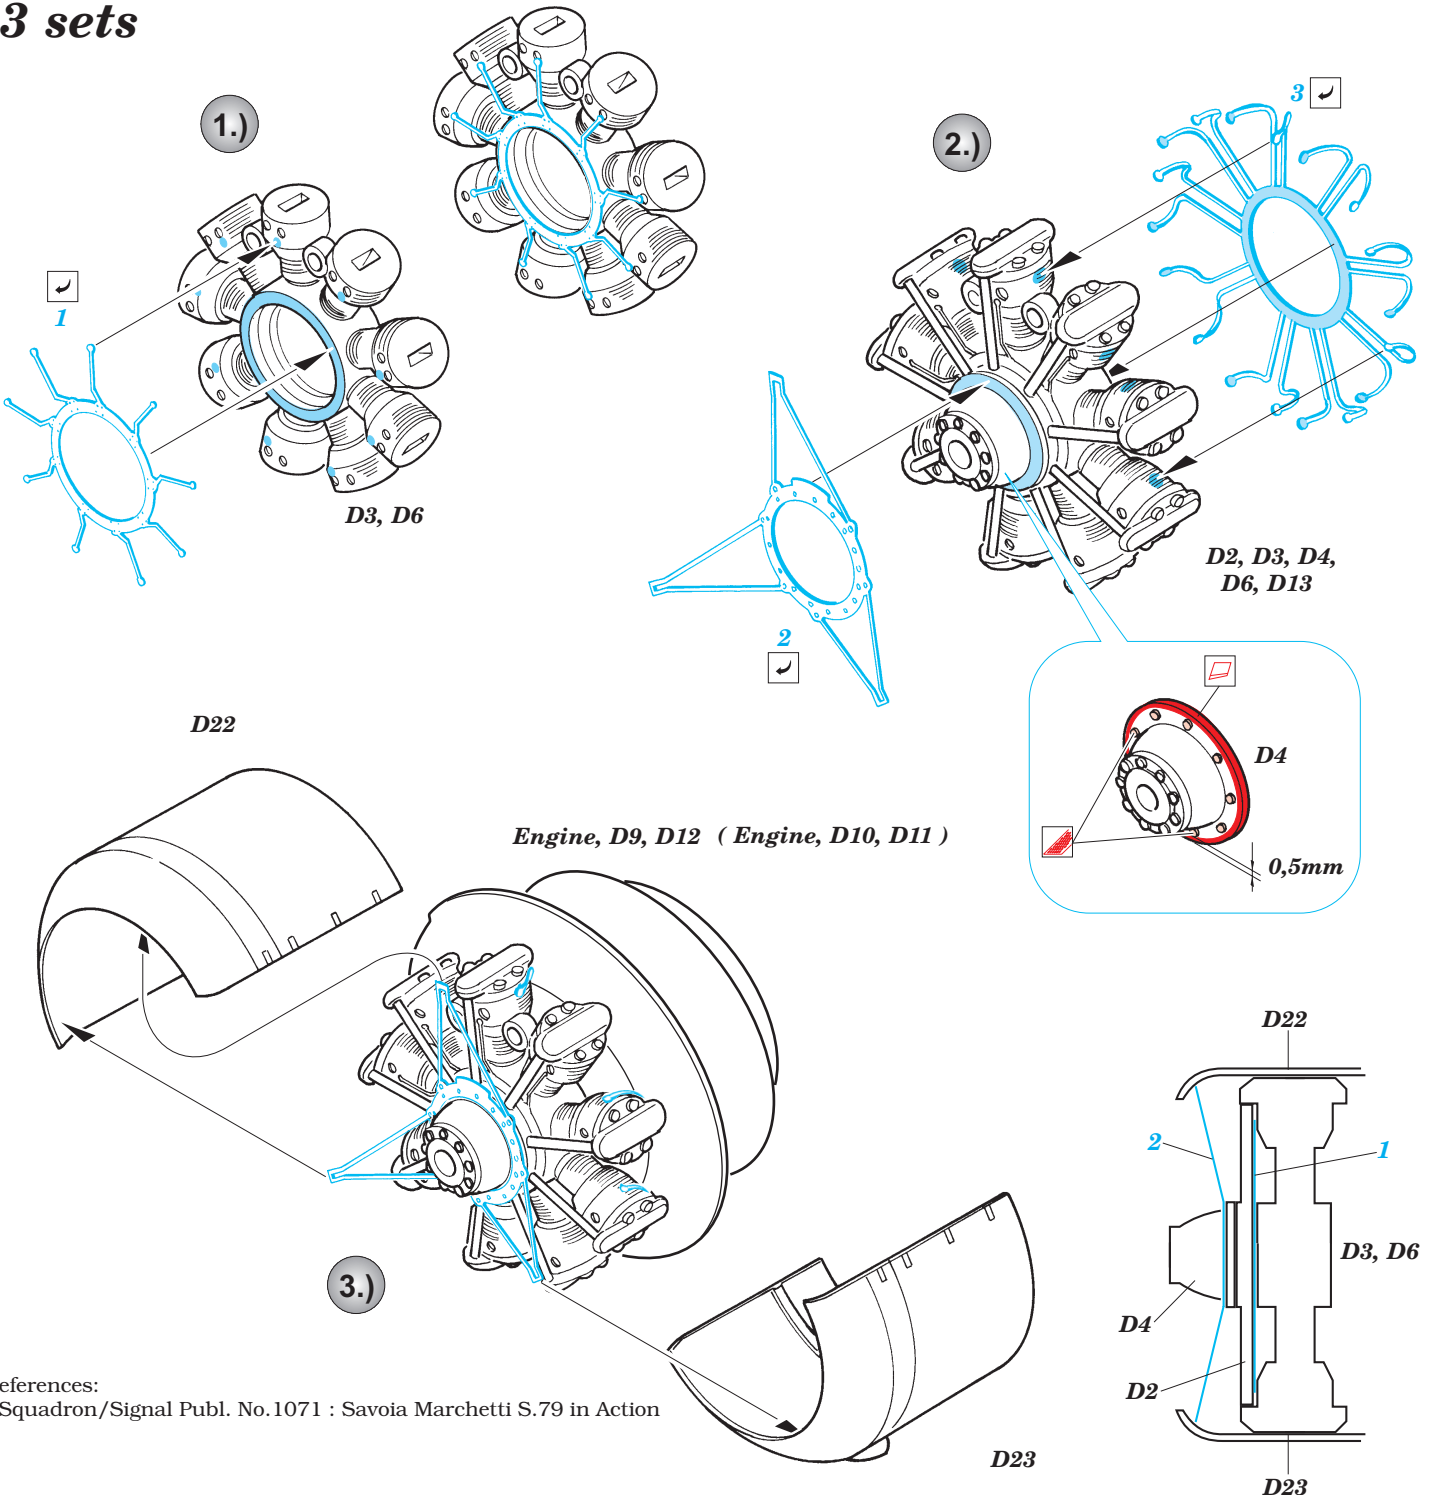

# SM-79-II Sparviero engine det. set

1/48 scale detail set for Trumpeter kit • sada detailů pro model 1/48 Trumpeter

eduard

48 453

- APPLY EXPRESS MASK AND PAINT BEFORE GLUING  
POUŤ EXPRESNÍ MASKU NABARVIT PŘED SLEPENÍM
- SYMETRICAL ASSEMBLY  
SYMETRICKÁ MONTÁŽ
- REMOVE  
ODSTRANIT
- GRIND  
OBROUSIT
- DRILL HOLE  
VRTAT OTVOR
- BEND  
OHNOUT
- OPTION  
VOLBA
- REPLACE  
NAHRADIT

ORIGINAL KIT PARTS  
PŮVODNÍ DÍLY STAVEBNICE

PHOTO-ETCHED PARTS  
LEPTANÉ DÍLY

PARTS TO BE REMOVED  
DÍLY K ODSTRANĚNÍ

FILL  
TMELIT

## 3 sets

References:  
- Squadron/Signal Publ. No.1071 : Savoia Marchetti S.79 in Action