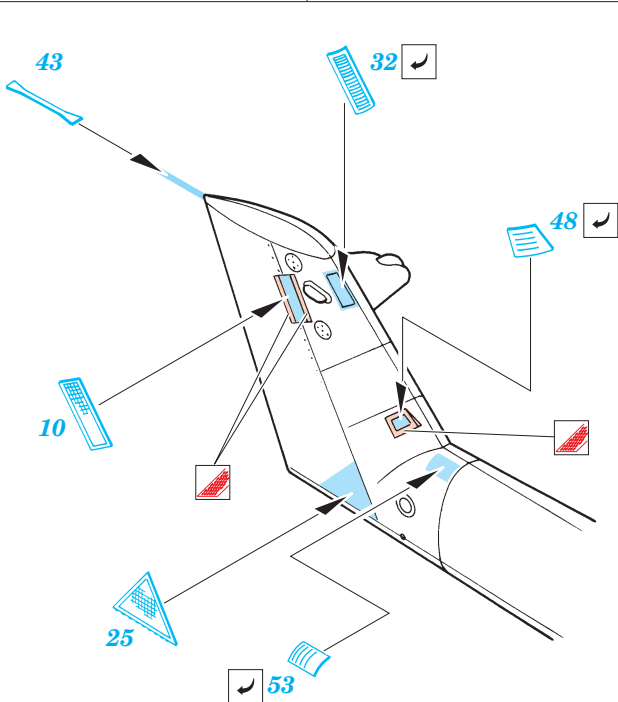

Mi-24D Hind exterior

eduard

48 414

1/48 scale detail set for Mini Hobby Models kit • sada detailů pro model 1/48 Mini Hobby Models

- APPLY EXPRESS MASK AND PAINT BEFORE GLUING
POUŤ EXPRESNÍ MASKU NABARVIT PŘED SLEPENÍM
- SYMMETRICAL ASSEMBLY
SYMETRICKÁ MONTÁŽ
- REMOVE
ODSTRANIT
- GRIND
OBROUSIT
- DRILL HOLE
VRTAT OTVOR
- BEND
OHNOUT
- OPTION
VOLBA
- REPLACE
NAHRADIT

 ORIGINAL KIT PARTS
 PŮVODNÍ DÍLY STAVEBNICE

 PHOTO-ETCHED PARTS
 LEPTANÉ DÍLY

 PARTS TO BE REMOVED
 DÍLY K ODSTRANĚNÍ

 FILL
 TMELIT

A 4 sets

4 sets

4 sets

References : WWP Aircraft line No.4 - Hind in detail
4+ publication - Mi-24