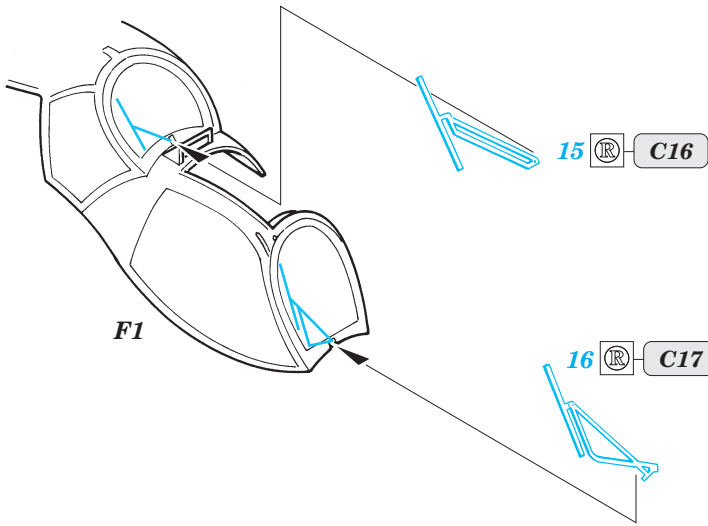

Mi-24D Hind exterior

eduard

48 414

1/48 scale detail set for Mini Hobby Models kit • sada detailů pro model 1/48 Mini Hobby Models

- APPLY EXPRESS MASK AND PAINT BEFORE GLUING
POUŤ EXPRESNÍ MASKU NABARVIT PŘED SLEPENÍM
- SYMMETRICAL ASSEMBLY
SYMETRICKÁ MONTÁŽ
- REMOVE
ODSTRANIT
- GRIND
OBROUSIT
- DRILL HOLE
VRTAT OTVOR
- BEND
OHNOUT
- OPTION
VOLBA
- REPLACE
NAHRADIT

 ORIGINAL KIT PARTS
 PŮVODNÍ DÍLY STAVEBNICE

 PHOTO-ETCHED PARTS
 LEPTANÉ DÍLY

 PARTS TO BE REMOVED
 DÍLY K ODSTRANĚNÍ

 FILL
 TMELIT

A 4 sets

4 sets

4 sets

References : WWP Aircraft line No.4 - Hind in detail
4+ publication - Mi-24