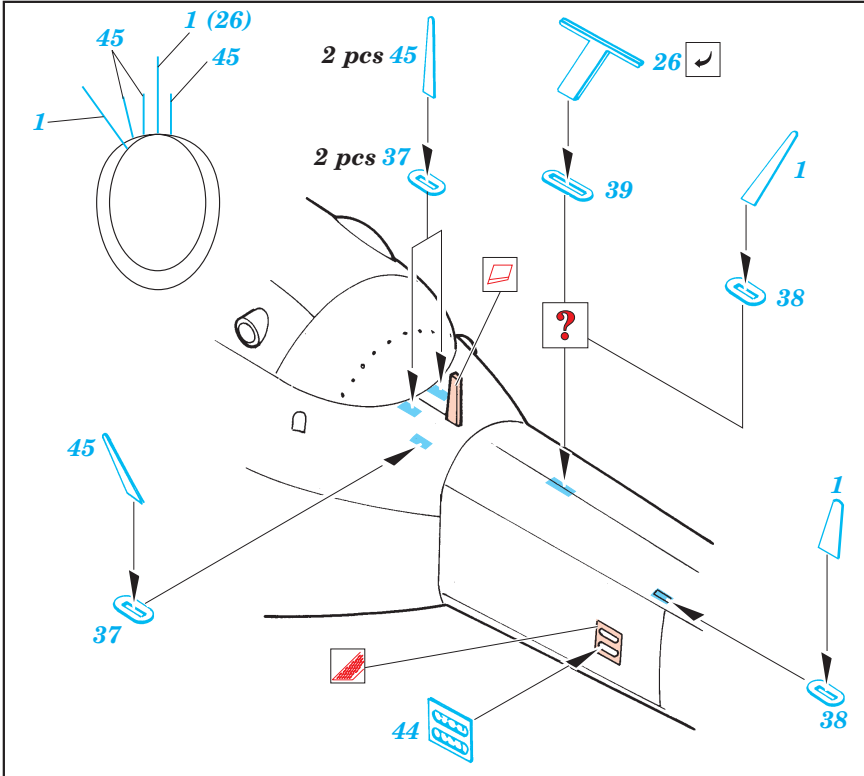

Mi-24D Hind exterior

eduard

48 414

1/48 scale detail set for Mini Hobby Models kit • sada detailů pro model 1/48 Mini Hobby Models

- APPLY EXPRESS MASK AND PAINT BEFORE GLUING
POUŤ EXPRESNÍ MASKU NABARVIT PŘED SLEPENÍM
- SYMMETRICAL ASSEMBLY
SYMETRICKÁ MONTÁŽ
- REMOVE
ODSTRANIT
- GRIND
OBROUSIT
- DRILL HOLE
VRTAT OTVOR
- BEND
OHNOUT
- OPTION
VOLBA
- REPLACE
NAHRADIT

 ORIGINAL KIT PARTS
 PŮVODNÍ DÍLY STAVEBNICE

 PHOTO-ETCHED PARTS
 LEPTANÉ DÍLY

 PARTS TO BE REMOVED
 DÍLY K ODSTRANĚNÍ

 FILL
 TMELIT

A 4 sets

4 sets

4 sets

References : WWP Aircraft line No.4 - Hind in detail
4+ publication - Mi-24