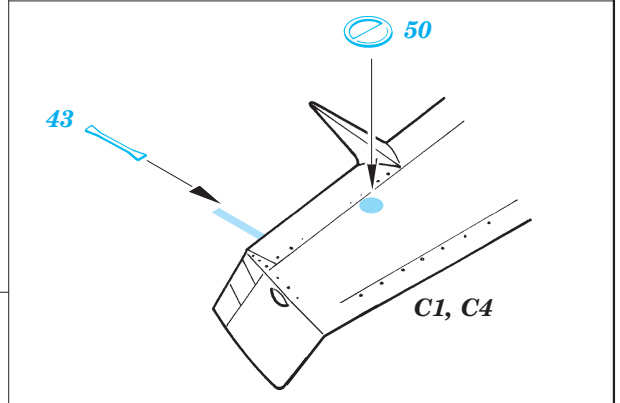

Mi-24D Hind exterior

eduard

48 414

1/48 scale detail set for Mini Hobby Models kit • sada detailů pro model 1/48 Mini Hobby Models

- APPLY EXPRESS MASK AND PAINT BEFORE GLUING
POUŤ EXPRESNÍ MASKU NABARVIT PŘED SLEPENÍM
- SYMMETRICAL ASSEMBLY
SYMETRICKÁ MONTÁŽ
- REMOVE
ODSTRANIT
- GRIND
OBROUSIT
- DRILL HOLE
VRTAT OTVOR
- BEND
OHNOUT
- OPTION
VOLBA
- REPLACE
NAHRADIT

 ORIGINAL KIT PARTS
 PŮVODNÍ DÍLY STAVEBNICE

 PHOTO-ETCHED PARTS
 LEPTANÉ DÍLY

 PARTS TO BE REMOVED
 DÍLY K ODSTRANĚNÍ

 FILL
 TMELIT

A 4 sets

4 sets

4 sets

References : WWP Aircraft line No.4 - Hind in detail
4+ publication - Mi-24