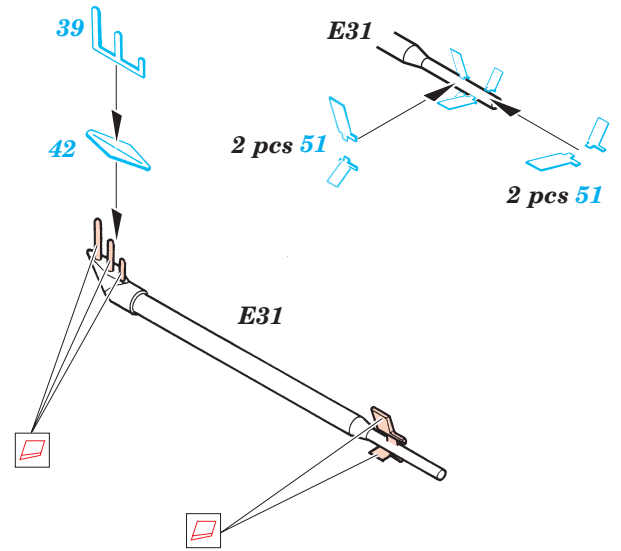

Mi-24D Hind exterior

eduard

48 414

1/48 scale detail set for Mini Hobby Models kit • sada detailů pro model 1/48 Mini Hobby Models

- APPLY EXPRESS MASK AND PAINT BEFORE GLUING
POUŤ EXPRESNÍ MASKU NABARVIT PŘED SLEPENÍM
- SYMMETRICAL ASSEMBLY
SYMETRICKÁ MONTÁŽ
- REMOVE
ODSTRANIT
- GRIND
OBROUSIT
- DRILL HOLE
VRTAT OTVOR
- BEND
OHNOUT
- OPTION
VOLBA
- REPLACE
NAHRADIT

 ORIGINAL KIT PARTS
 PŮVODNÍ DÍLY STAVEBNICE

 PHOTO-ETCHED PARTS
 LEPTANÉ DÍLY

 PARTS TO BE REMOVED
 DÍLY K ODSTRANĚNÍ

 FILL
 TMELIT

A 4 sets

4 sets

4 sets

References : WWP Aircraft line No.4 - Hind in detail
4+ publication - Mi-24