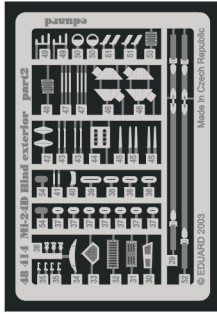

Mi-24D Hind exterior

eduard

48 414

1/48 scale detail set for Mini Hobby Models kit • sada detailů pro model 1/48 Mini Hobby Models

- APPLY EXPRESS MASK AND PAINT BEFORE GLUING
POUŤ EXPRESNÍ MASKU NABARVIT PŘED SLEPENÍM
- SYMMETRICAL ASSEMBLY
SYMETRICKÁ MONTÁŽ
- REMOVE
ODSTRANIT
- GRIND
OBROUSIT
- DRILL HOLE
VRTAT OTVOR
- BEND
OHNOUT
- OPTION
VOLBA
- REPLACE
NAHRADIT

 ORIGINAL KIT PARTS
 PŮVODNÍ DÍLY STAVEBNICE

 PHOTO-ETCHED PARTS
 LEPTANÉ DÍLY

 PARTS TO BE REMOVED
 DÍLY K ODSTRANĚNÍ

 FILL
 TMELIT

A 4 sets

4 sets

4 sets

References : WWP Aircraft line No.4 - Hind in detail
4+ publication - Mi-24