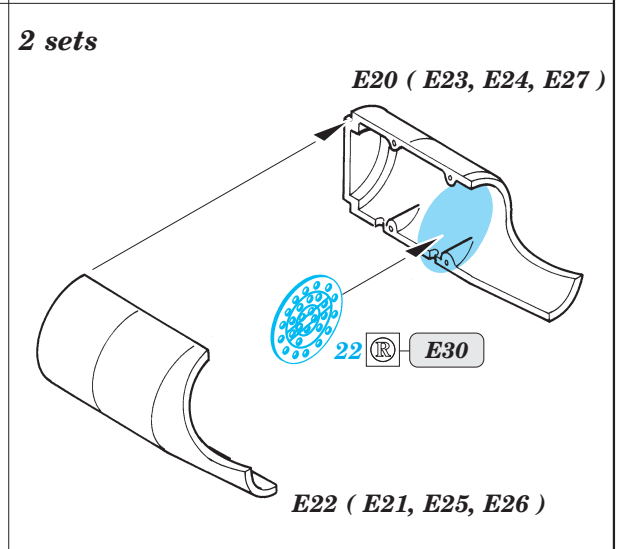

Mi-24D Hind exterior

eduard

48 414

1/48 scale detail set for Mini Hobby Models kit • sada detailů pro model 1/48 Mini Hobby Models

- APPLY EXPRESS MASK AND PAINT BEFORE GLUING
POUŤ EXPRESNÍ MASKU NABARVIT PŘED SLEPENÍM
- SYMMETRICAL ASSEMBLY
SYMETRICKÁ MONTÁŽ
- REMOVE
ODSTRANIT
- GRIND
OBROUSIT
- DRILL HOLE
VRTAT OTVOR
- BEND
OHNOUT
- OPTION
VOLBA
- REPLACE
NAHRADIT

 ORIGINAL KIT PARTS
 PŮVODNÍ DÍLY STAVEBNICE

 PHOTO-ETCHED PARTS
 LEPTANÉ DÍLY

 PARTS TO BE REMOVED
 DÍLY K ODSTRANĚNÍ

 FILL
 TMELIT

A 4 sets

4 sets

4 sets

References : WWP Aircraft line No.4 - Hind in detail
4+ publication - Mi-24