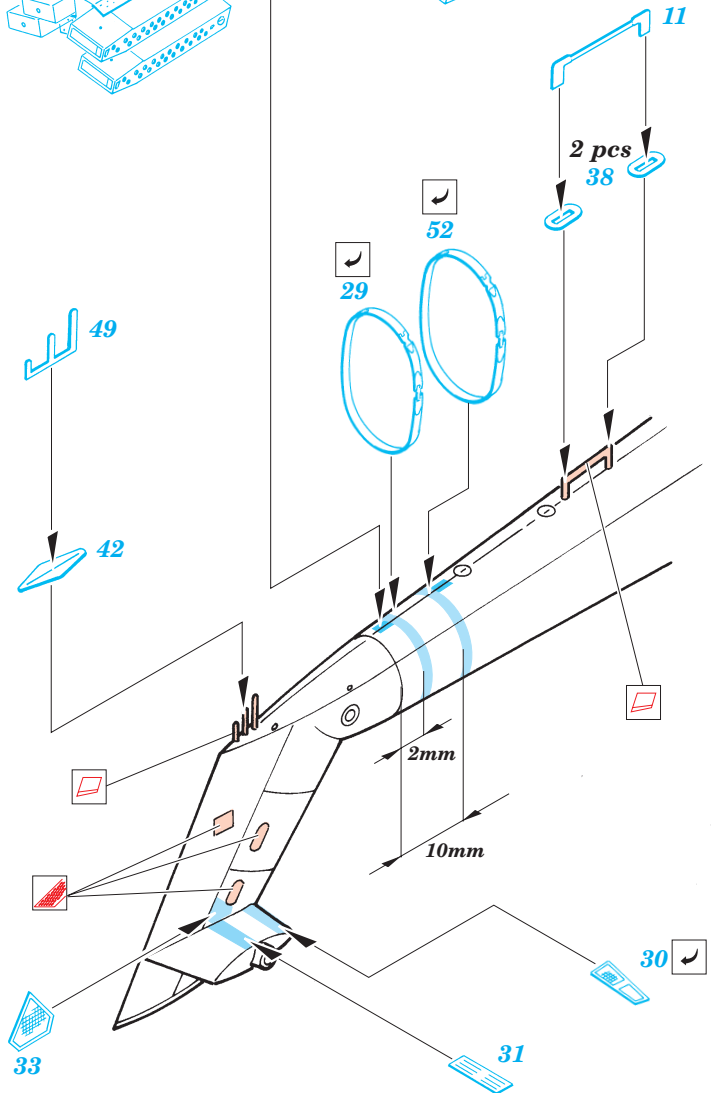

Mi-24D Hind exterior

eduard

48 414

1/48 scale detail set for Mini Hobby Models kit • sada detailů pro model 1/48 Mini Hobby Models

- APPLY EXPRESS MASK AND PAINT BEFORE GLUING
POUŤ EXPRESNÍ MASKU NABARVIT PŘED SLEPENÍM
- SYMMETRICAL ASSEMBLY
SYMETRICKÁ MONTÁŽ
- REMOVE
ODSTRANIT
- GRIND
OBROUSIT
- DRILL HOLE
VRTAT OTVOR
- BEND
OHNOUT
- OPTION
VOLBA
- REPLACE
NAHRADIT

 ORIGINAL KIT PARTS
 PŮVODNÍ DÍLY STAVEBNICE

 PHOTO-ETCHED PARTS
 LEPTANÉ DÍLY

 PARTS TO BE REMOVED
 DÍLY K ODSTRANĚNÍ

 FILL
 TMELIT

A 4 sets

4 sets

4 sets

References : WWP Aircraft line No.4 - Hind in detail
4+ publication - Mi-24