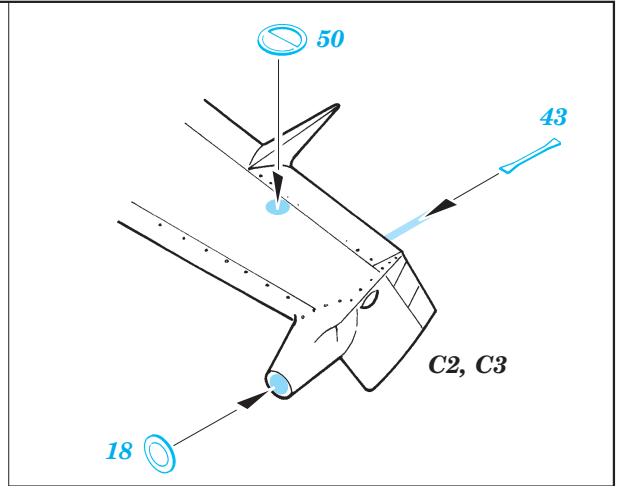

Mi-24D Hind exterior

eduard

48 414

1/48 scale detail set for Mini Hobby Models kit • sada detailů pro model 1/48 Mini Hobby Models

- APPLY EXPRESS MASK AND PAINT BEFORE GLUING
POUŤ EXPRESNÍ MASKU NABARVIT PŘED SLEPENÍM
- SYMMETRICAL ASSEMBLY
SYMETRICKÁ MONTÁŽ
- REMOVE
ODSTRANIT
- GRIND
OBROUSIT
- DRILL HOLE
VRTAT OTVOR
- BEND
OHNOUT
- OPTION
VOLBA
- REPLACE
NAHRADIT

 ORIGINAL KIT PARTS
 PŮVODNÍ DÍLY STAVEBNICE

 PHOTO-ETCHED PARTS
 LEPTANÉ DÍLY

 PARTS TO BE REMOVED
 DÍLY K ODSTRANĚNÍ

 FILL
 TMELIT

A 4 sets

4 sets

4 sets

References : WWP Aircraft line No.4 - Hind in detail
4+ publication - Mi-24