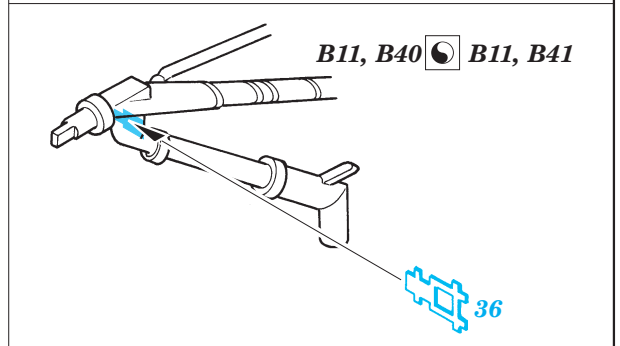

Mi-24D Hind exterior

eduard

48 414

1/48 scale detail set for Mini Hobby Models kit • sada detailů pro model 1/48 Mini Hobby Models

- APPLY EXPRESS MASK AND PAINT BEFORE GLUING
POUŤ EXPRESNÍ MASKU NABARVIT PŘED SLEPENÍM
- SYMMETRICAL ASSEMBLY
SYMETRICKÁ MONTÁŽ
- REMOVE
ODSTRANIT
- GRIND
OBROUSIT
- DRILL HOLE
VRTAT OTVOR
- BEND
OHNOUT
- OPTION
VOLBA
- REPLACE
NAHRADIT

 ORIGINAL KIT PARTS
 PŮVODNÍ DÍLY STAVEBNICE

 PHOTO-ETCHED PARTS
 LEPTANÉ DÍLY

 PARTS TO BE REMOVED
 DÍLY K ODSTRANĚNÍ

 FILL
 TMELIT

A 4 sets

4 sets

4 sets

References : WWP Aircraft line No.4 - Hind in detail
4+ publication - Mi-24