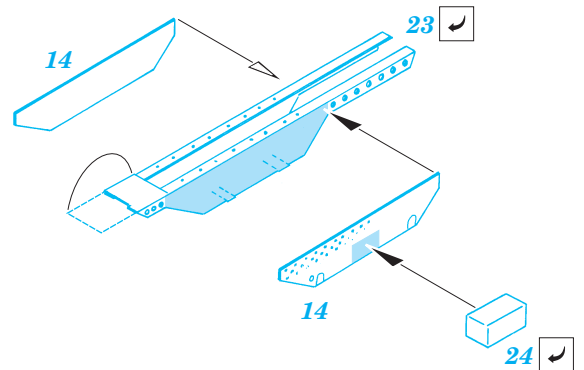

Mi-24D Hind exterior

eduard

48 414

1/48 scale detail set for Mini Hobby Models kit • sada detailů pro model 1/48 Mini Hobby Models

- APPLY EXPRESS MASK AND PAINT BEFORE GLUING
POUŤ EXPRESNÍ MASKU NABARVIT PŘED SLEPENÍM
- SYMMETRICAL ASSEMBLY
SYMETRICKÁ MONTÁŽ
- REMOVE
ODSTRANIT
- GRIND
OBROUSIT
- DRILL HOLE
VRTAT OTVOR
- BEND
OHNOUT
- OPTION
VOLBA
- REPLACE
NAHRADIT

 ORIGINAL KIT PARTS
 PŮVODNÍ DÍLY STAVEBNICE

 PHOTO-ETCHED PARTS
 LEPTANÉ DÍLY

 PARTS TO BE REMOVED
 DÍLY K ODSTRANĚNÍ

 FILL
 TMELIT

A 4 sets

4 sets

4 sets

References : WWP Aircraft line No.4 - Hind in detail
4+ publication - Mi-24