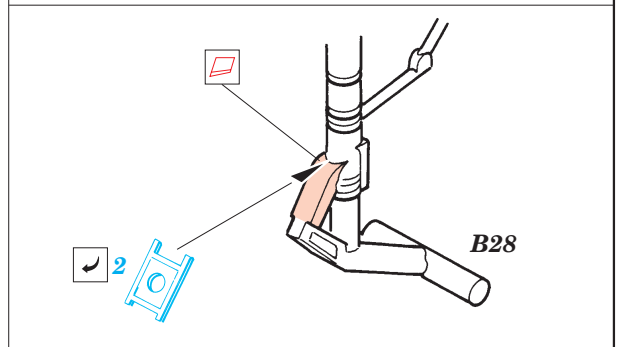

Mi-24D Hind exterior

eduard

48 414

1/48 scale detail set for Mini Hobby Models kit • sada detailů pro model 1/48 Mini Hobby Models

- APPLY EXPRESS MASK AND PAINT BEFORE GLUING
POUŤ EXPRESNÍ MASKU NABARVIT PŘED SLEPENÍM
- SYMMETRICAL ASSEMBLY
SYMETRICKÁ MONTÁŽ
- REMOVE
ODSTRANIT
- GRIND
OBROUSIT
- DRILL HOLE
VRTAT OTVOR
- BEND
OHNOUT
- OPTION
VOLBA
- REPLACE
NAHRADIT

 ORIGINAL KIT PARTS
 PŮVODNÍ DÍLY STAVEBNICE

 PHOTO-ETCHED PARTS
 LEPTANÉ DÍLY

 PARTS TO BE REMOVED
 DÍLY K ODSTRANĚNÍ

 FILL
 TMELIT

A 4 sets

4 sets

4 sets

References : WWP Aircraft line No.4 - Hind in detail
4+ publication - Mi-24