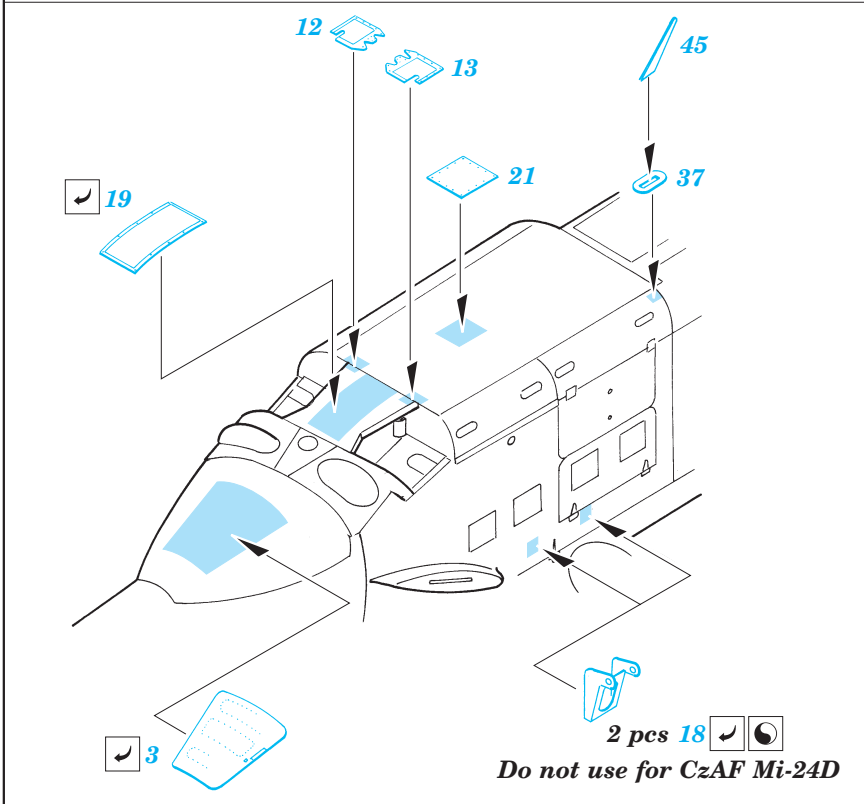

Mi-24D Hind exterior

eduard

48 414

1/48 scale detail set for Mini Hobby Models kit • sada detailů pro model 1/48 Mini Hobby Models

- APPLY EXPRESS MASK AND PAINT BEFORE GLUING
POUŤ EXPRESNÍ MASKU NABARVIT PŘED SLEPENÍM
- SYMMETRICAL ASSEMBLY
SYMETRICKÁ MONTÁŽ
- REMOVE
ODSTRANIT
- GRIND
OBROUSIT
- DRILL HOLE
VRTAT OTVOR
- BEND
OHNOUT
- OPTION
VOLBA
- REPLACE
NAHRADIT

 ORIGINAL KIT PARTS
 PŮVODNÍ DÍLY STAVEBNICE

 PHOTO-ETCHED PARTS
 LEPTANÉ DÍLY

 PARTS TO BE REMOVED
 DÍLY K ODSTRANĚNÍ

 FILL
 TMELIT

A 4 sets

4 sets

4 sets

References : WWP Aircraft line No.4 - Hind in detail
4+ publication - Mi-24