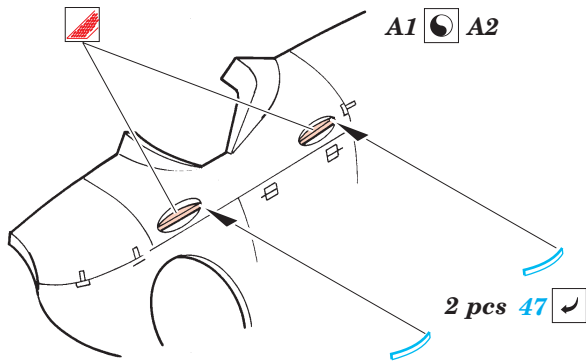

Mi-24D Hind exterior

eduard

48 414

1/48 scale detail set for Mini Hobby Models kit • sada detailů pro model 1/48 Mini Hobby Models

- APPLY EXPRESS MASK AND PAINT BEFORE GLUING
POUŤ EXPRESNÍ MASKU NABARVIT PŘED SLEPENÍM
- SYMMETRICAL ASSEMBLY
SYMETRICKÁ MONTÁŽ
- REMOVE
ODSTRANIT
- GRIND
OBROUSIT
- DRILL HOLE
VRTAT OTVOR
- BEND
OHNOUT
- OPTION
VOLBA
- REPLACE
NAHRADIT

 ORIGINAL KIT PARTS
 PŮVODNÍ DÍLY STAVEBNICE

 PHOTO-ETCHED PARTS
 LEPTANÉ DÍLY

 PARTS TO BE REMOVED
 DÍLY K ODSTRANĚNÍ

 FILL
 TMELIT

A 4 sets

4 sets

4 sets

References : WWP Aircraft line No.4 - Hind in detail
4+ publication - Mi-24