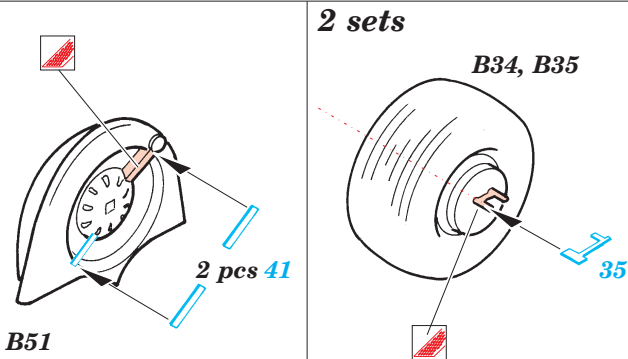

Mi-24D Hind exterior

eduard

48 414

1/48 scale detail set for Mini Hobby Models kit • sada detailů pro model 1/48 Mini Hobby Models

- APPLY EXPRESS MASK AND PAINT BEFORE GLUING
POUŤ EXPRESNÍ MASKU NABARVIT PŘED SLEPENÍM
- SYMMETRICAL ASSEMBLY
SYMETRICKÁ MONTÁŽ
- REMOVE
ODSTRANIT
- GRIND
OBROUSIT
- DRILL HOLE
VRTAT OTVOR
- BEND
OHNOUT
- OPTION
VOLBA
- REPLACE
NAHRADIT

 ORIGINAL KIT PARTS
 PŮVODNÍ DÍLY STAVEBNICE

 PHOTO-ETCHED PARTS
 LEPTANÉ DÍLY

 PARTS TO BE REMOVED
 DÍLY K ODSTRANĚNÍ

 FILL
 TMELIT

A 4 sets

4 sets

4 sets

References : WWP Aircraft line No.4 - Hind in detail
4+ publication - Mi-24