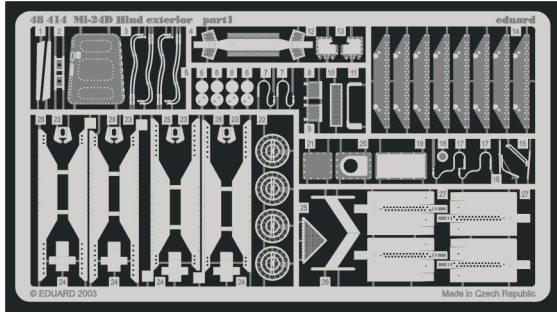

Mi-24D Hind exterior

eduard

48 414

1/48 scale detail set for Mini Hobby Models kit • sada detailů pro model 1/48 Mini Hobby Models

- APPLY EXPRESS MASK AND PAINT BEFORE GLUING
POUŤ EXPRESNÍ MASKU NABARVIT PŘED SLEPENÍM
- SYMMETRICAL ASSEMBLY
SYMETRICKÁ MONTÁŽ
- REMOVE
ODSTRANIT
- GRIND
OBROUSIT
- DRILL HOLE
VRTAT OTVOR
- BEND
OHNOUT
- OPTION
VOLBA
- REPLACE
NAHRADIT

 ORIGINAL KIT PARTS
 PŮVODNÍ DÍLY STAVEBNICE

 PHOTO-ETCHED PARTS
 LEPTANÉ DÍLY

 PARTS TO BE REMOVED
 DÍLY K ODSTRANĚNÍ

 FILL
 TMELIT

A 4 sets

4 sets

4 sets

References : WWP Aircraft line No.4 - Hind in detail
4+ publication - Mi-24