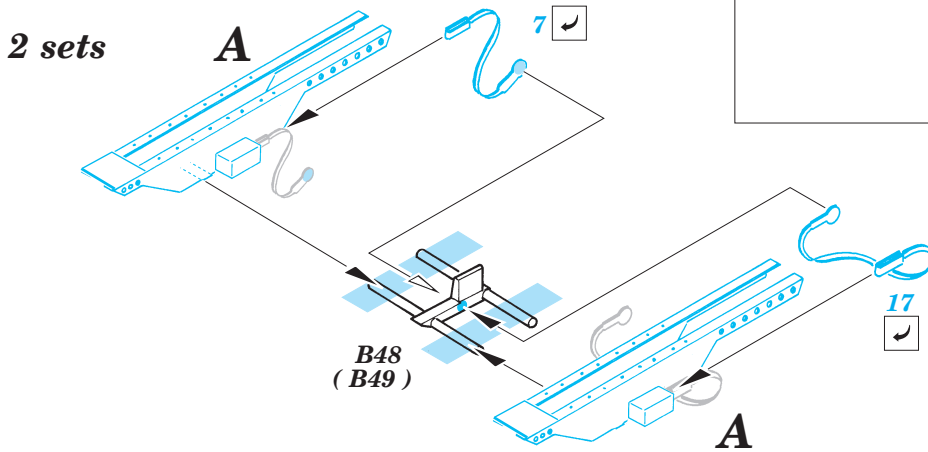

Mi-24D Hind exterior

eduard

48 414

1/48 scale detail set for Mini Hobby Models kit • sada detailů pro model 1/48 Mini Hobby Models

- APPLY EXPRESS MASK AND PAINT BEFORE GLUING
POUŤ EXPRESNÍ MASKU NABARVIT PŘED SLEPENÍM
- SYMMETRICAL ASSEMBLY
SYMETRICKÁ MONTÁŽ
- REMOVE
ODSTRANIT
- GRIND
OBROUSIT
- DRILL HOLE
VRTAT OTVOR
- BEND
OHNOUT
- OPTION
VOLBA
- REPLACE
NAHRADIT

 ORIGINAL KIT PARTS
 PŮVODNÍ DÍLY STAVEBNICE

 PHOTO-ETCHED PARTS
 LEPTANÉ DÍLY

 PARTS TO BE REMOVED
 DÍLY K ODSTRANĚNÍ

 FILL
 TMELIT

A 4 sets

4 sets

4 sets

References : WWP Aircraft line No.4 - Hind in detail
4+ publication - Mi-24