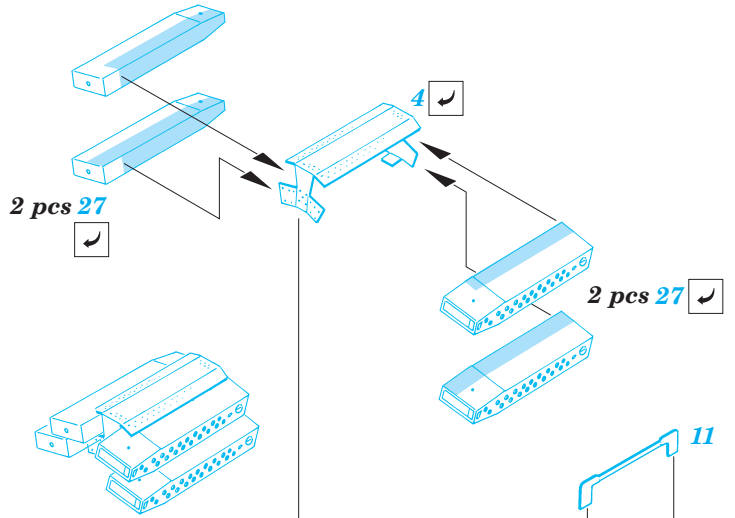

Mi-24D Hind exterior

eduard

48 414

1/48 scale detail set for Mini Hobby Models kit • sada detailů pro model 1/48 Mini Hobby Models

- APPLY EXPRESS MASK AND PAINT BEFORE GLUING
POUŤ EXPRESNÍ MASKU NABARVIT PŘED SLEPENÍM
- SYMMETRICAL ASSEMBLY
SYMETRICKÁ MONTÁŽ
- REMOVE
ODSTRANIT
- GRIND
OBROUSIT
- DRILL HOLE
VRTAT OTVOR
- BEND
OHNOUT
- OPTION
VOLBA
- REPLACE
NAHRADIT

 ORIGINAL KIT PARTS
 PŮVODNÍ DÍLY STAVEBNICE

 PHOTO-ETCHED PARTS
 LEPTANÉ DÍLY

 PARTS TO BE REMOVED
 DÍLY K ODSTRANĚNÍ

 FILL
 TMELIT

A 4 sets

4 sets

4 sets

References : WWP Aircraft line No.4 - Hind in detail
4+ publication - Mi-24