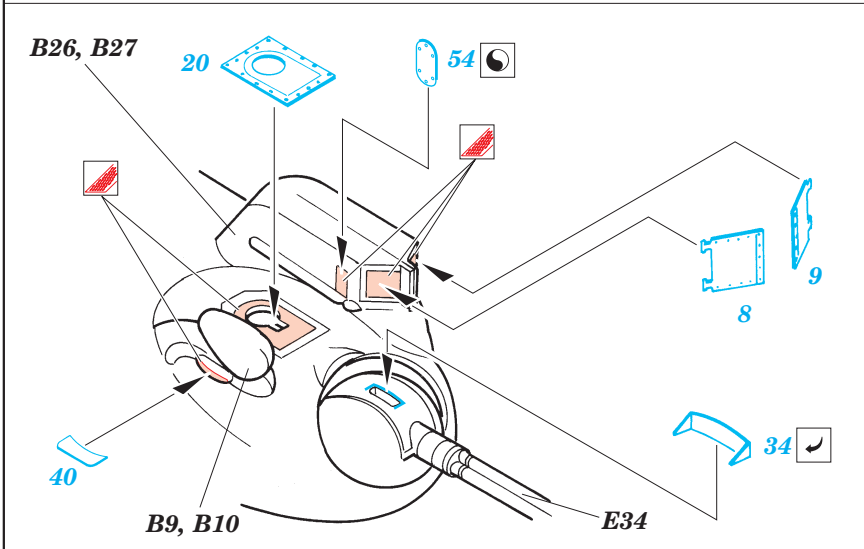

Mi-24D Hind exterior

eduard

48 414

1/48 scale detail set for Mini Hobby Models kit • sada detailů pro model 1/48 Mini Hobby Models

- APPLY EXPRESS MASK AND PAINT BEFORE GLUING
POUŤ EXPRESNÍ MASKU NABARVIT PŘED SLEPENÍM
- SYMMETRICAL ASSEMBLY
SYMETRICKÁ MONTÁŽ
- REMOVE
ODSTRANIT
- GRIND
OBROUSIT
- DRILL HOLE
VRTAT OTVOR
- BEND
OHNOUT
- OPTION
VOLBA
- REPLACE
NAHRADIT

 ORIGINAL KIT PARTS
 PŮVODNÍ DÍLY STAVEBNICE

 PHOTO-ETCHED PARTS
 LEPTANÉ DÍLY

 PARTS TO BE REMOVED
 DÍLY K ODSTRANĚNÍ

 FILL
 TMELIT

A 4 sets

4 sets

4 sets

References : WWP Aircraft line No.4 - Hind in detail
4+ publication - Mi-24