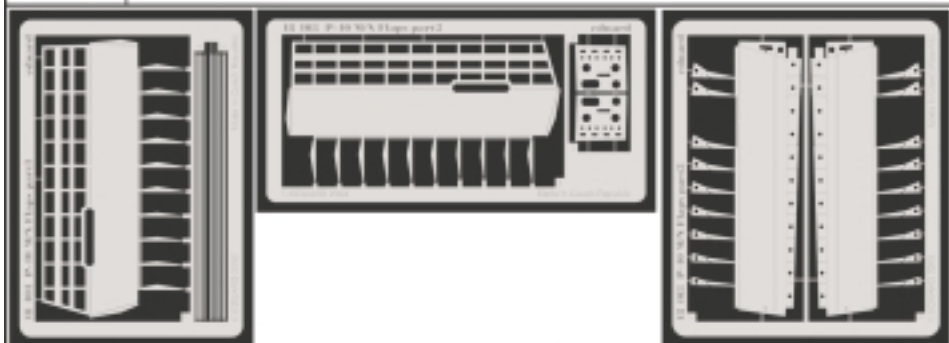

P-40 M/N Flaps

1/48 scale detail set for Mauve kit • sada detailů pro model Mauve 1/48

eduard

48 403

-  SYMMETRICAL ASSEMBLY
SYMETRICKÁ MONTÁŽ
-  REMOVE
ODSTRANIT
-  BEND
OHNOUT
-  REPLACE
NAHRADIT
-  GRIND
OBROUSIT
-  OPTION
VOLBA

 ORIGINAL KIT PARTS
PŮVODNÍ DÍLY STAVEBNICE

 PHOTO-ETCHED PARTS
LEPTANÉ DÍLY

 PARTS TO BE REMOVED
DÍLY K ODSTRANĚNÍ

 FILL
TMELIT

REFERENCES:

SQUADRON / SIGNAL PUBL.
WALK AROUND P-40

DETAIL & SCALE #62

MBI PUBL. CURTISS P-40