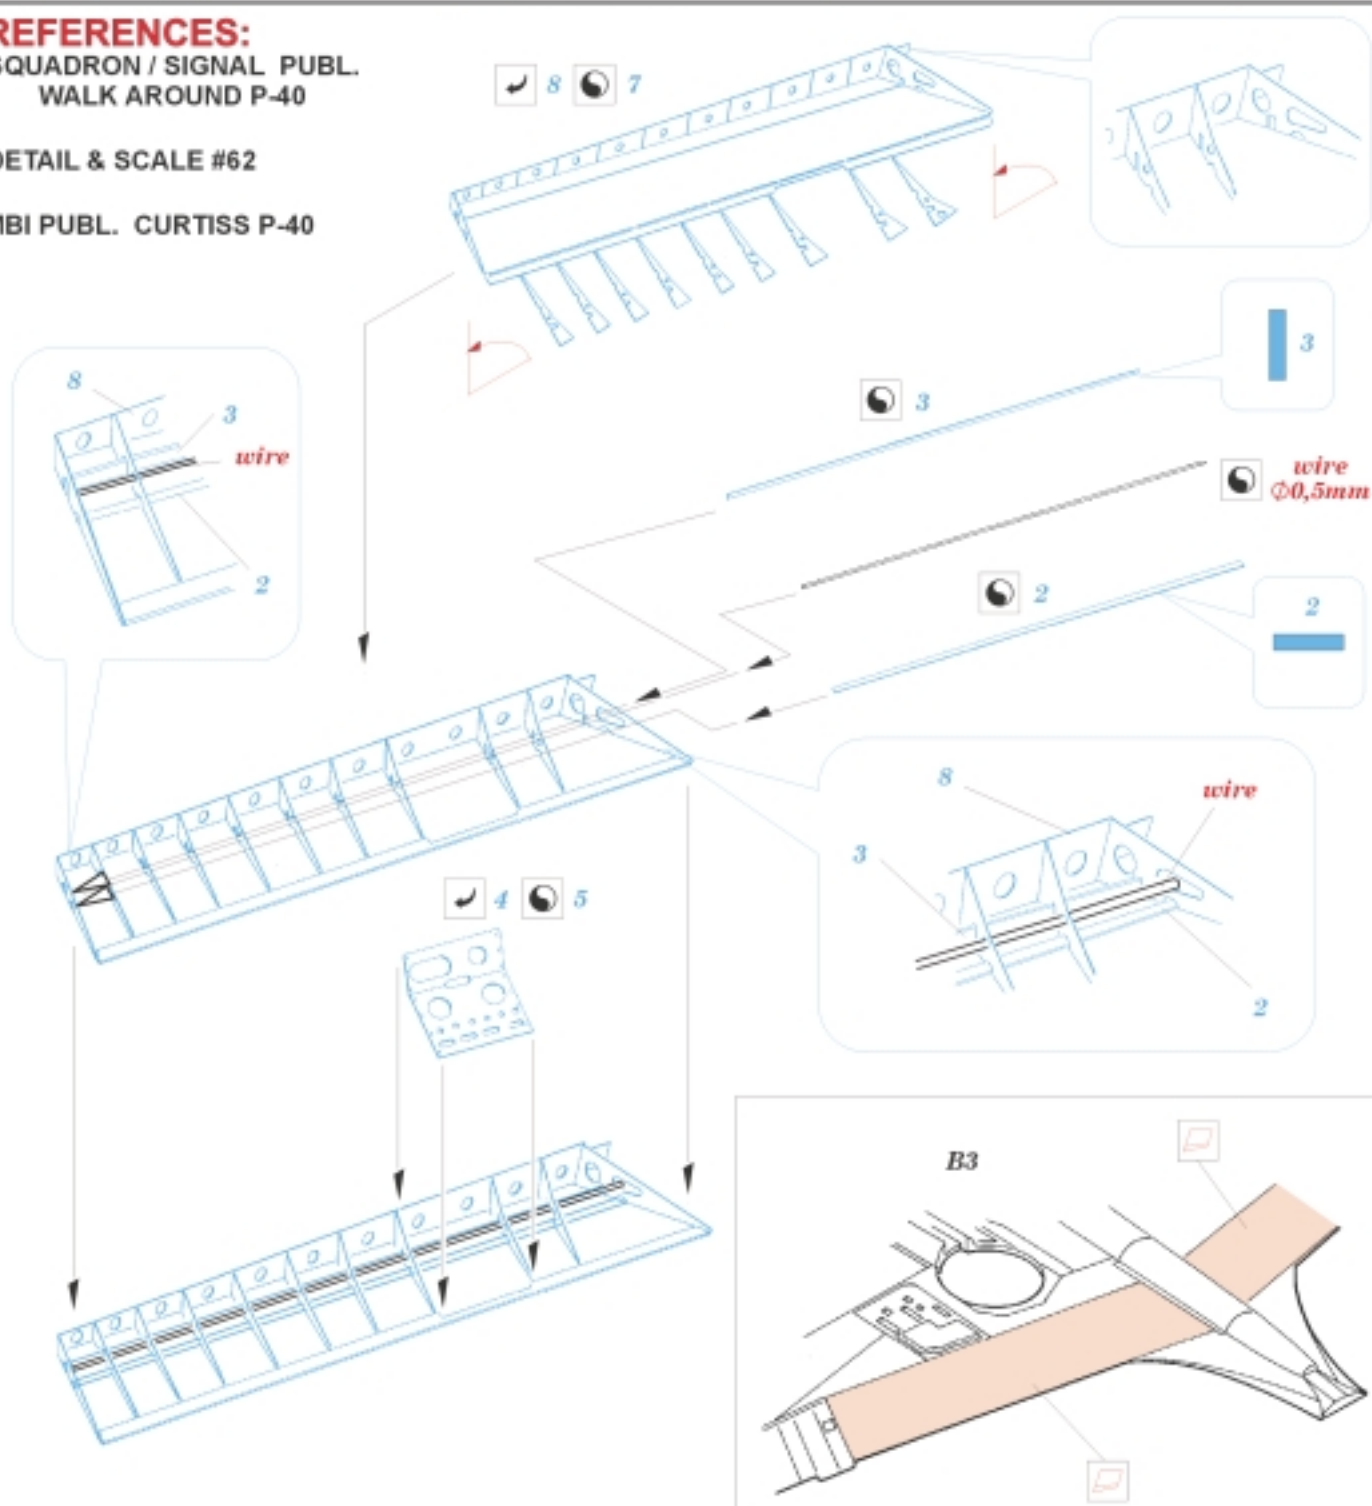

P-40 M/N Flaps

1/48 scale detail set for Mauve kit • sada detailů pro model Mauve 1/48

eduard

48 403

-  SYMMETRICAL ASSEMBLY
SYMETRICKÁ MONTÁŽ
-  REMOVE
ODSTRANIT
-  BEND
OHNOUT
-  REPLACE
NAHRADIT
-  GRIND
OBROUSIT
-  OPTION
VOLBA

 ORIGINAL KIT PARTS
PŮVODNÍ DÍLY STAVEBNICE

 PHOTO-ETCHED PARTS
LEPTANÉ DÍLY

 PARTS TO BE REMOVED
DÍLY K ODSTRANĚNÍ

 FILL
TMELIT

REFERENCES:

SQUADRON / SIGNAL PUBL.
WALK AROUND P-40

DETAIL & SCALE #62

MBI PUBL. CURTISS P-40

1st

2nd

2rd

4th