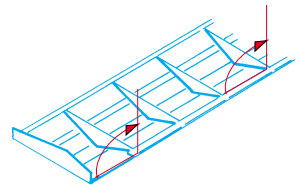

 ORIGINAL KIT PARTS
PŮVODNÍ DÍLY STAVEBNICE

 PHOTO-ETCHED PARTS
LEPTANÉ DÍLY

 PARTS TO BE REMOVED
DÍLY K ODSTRANĚNÍ

 FILL
TMELIT

REFERENCES:

SQUADRON / SIGNAL PUBL.
WALK AROUND P-40

DETAIL & SCALE #62

MBI PUBL. CURTISS P-40

1st

2nd

2rd

4th