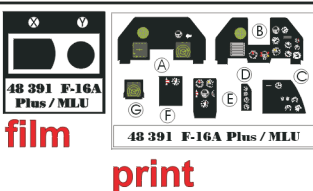

F-16A Plus / MLU

eduard

48 391

1/48 scale detail set for Hasegawa kit • sada detailů pro model Hasegawa 1/48

-  SYMMETRICAL ASSEMBLY
SYMETRICKÁ MONTÁŽ
-  REMOVE
ODSTRANIT
-  BEND
OHNOUT
-  REPLACE
NAHRADIT
-  GRIND
OBROUSIT
-  OPTION
VOLBA

 ORIGINAL KIT PARTS
PŮVODNÍ DÍLY STAVEBNICE

 PHOTO-ETCHED PARTS
LEPTANÉ DÍLY

 PARTS TO BE REMOVED
DÍLY K ODSTRANĚNÍ

 FILL
TMELIT

REFERENCES:

www.aircraftresourcecenter.com
 DACO Publications #1
 SQUADRON/SIGNAL PUBLICATION
 F-16-IN ACTION