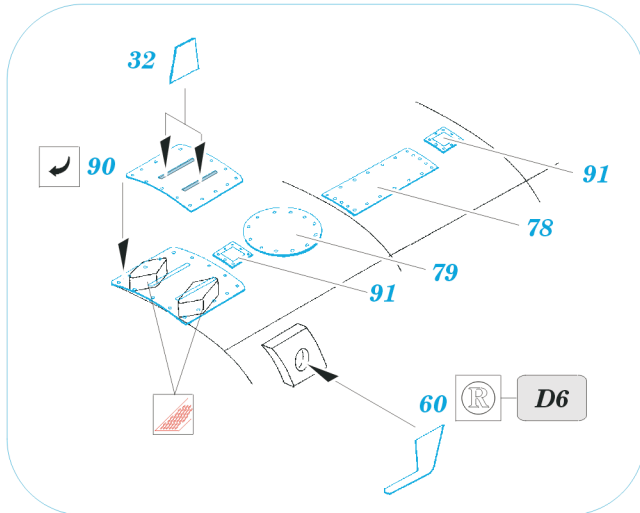

 ORIGINAL KIT PARTS
PŮVODNÍ DÍLY STAVEBNICE

 PHOTO-ETCHED PARTS
LEPTANÉ DÍLY

 PARTS TO BE REMOVED
DÍLY K ODSTRANĚNÍ

 FILL
TMELIT

REFERENCES:

www.aircraftresourcecenter.com
 DACO Publications #1
 SQUADRON/SIGNAL PUBLICATION
 F-16-IN ACTION

F-16 MLU version

F-16 A Plus version

29

4pcs

98 4pcs

57 4pcs

B3, B12

40