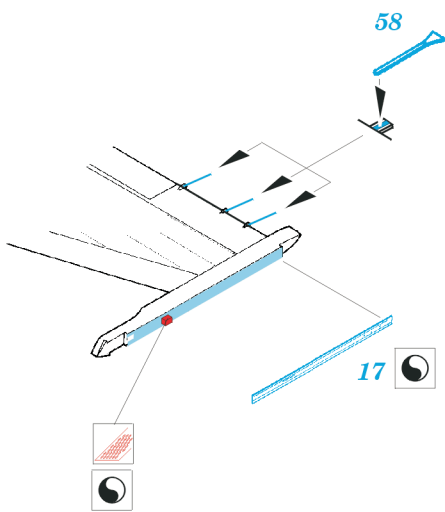

 ORIGINAL KIT PARTS
PŮVODNÍ DÍLY STAVEBNICE

 PHOTO-ETCHED PARTS
LEPTANÉ DÍLY

 PARTS TO BE REMOVED
DÍLY K ODSTRANĚNÍ

 FILL
TMELIT

REFERENCES:

www.aircraftresourcecenter.com
 DACO Publications #1
 SQUADRON/SIGNAL PUBLICATION
 F-16-IN ACTION

F-16 MLU version

F-16 A Plus version

29

4pcs

98 4pcs

57 4pcs

B3, B12

40