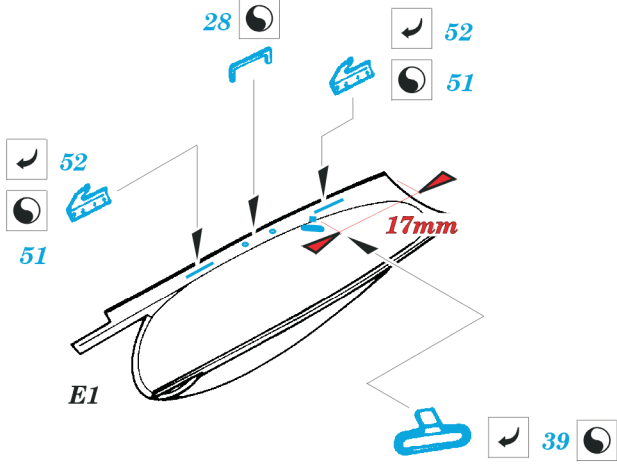

 ORIGINAL KIT PARTS
PŮVODNÍ DÍLY STAVEBNICE

 PHOTO-ETCHED PARTS
LEPTANÉ DÍLY

 PARTS TO BE REMOVED
DÍLY K ODSTRANĚNÍ

 FILL
TMELIT

REFERENCES:

www.aircraftresourcecenter.com
 DACO Publications #1
 SQUADRON/SIGNAL PUBLICATION
 F-16-IN ACTION

F-16 MLU version

F-16 A Plus version

29

4pcs

98 4pcs

57 4pcs

B3, B12

40