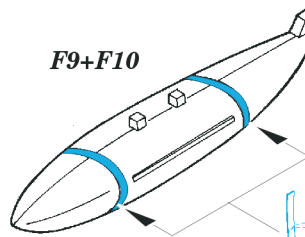

 ORIGINAL KIT PARTS
PŮVODNÍ DÍLY STAVEBNICE

 PHOTO-ETCHED PARTS
LEPTANÉ DÍLY

 PARTS TO BE REMOVED
DÍLY K ODSTRANĚNÍ

 FILL
TMELIT

REFERENCES:

www.aircraftresourcecenter.com
 DACO Publications #1
 SQUADRON/SIGNAL PUBLICATION
 F-16-IN ACTION

F-16 MLU version

F-16 A Plus version

29

4pcs

98 4pcs

57 4pcs

B3, B12

40