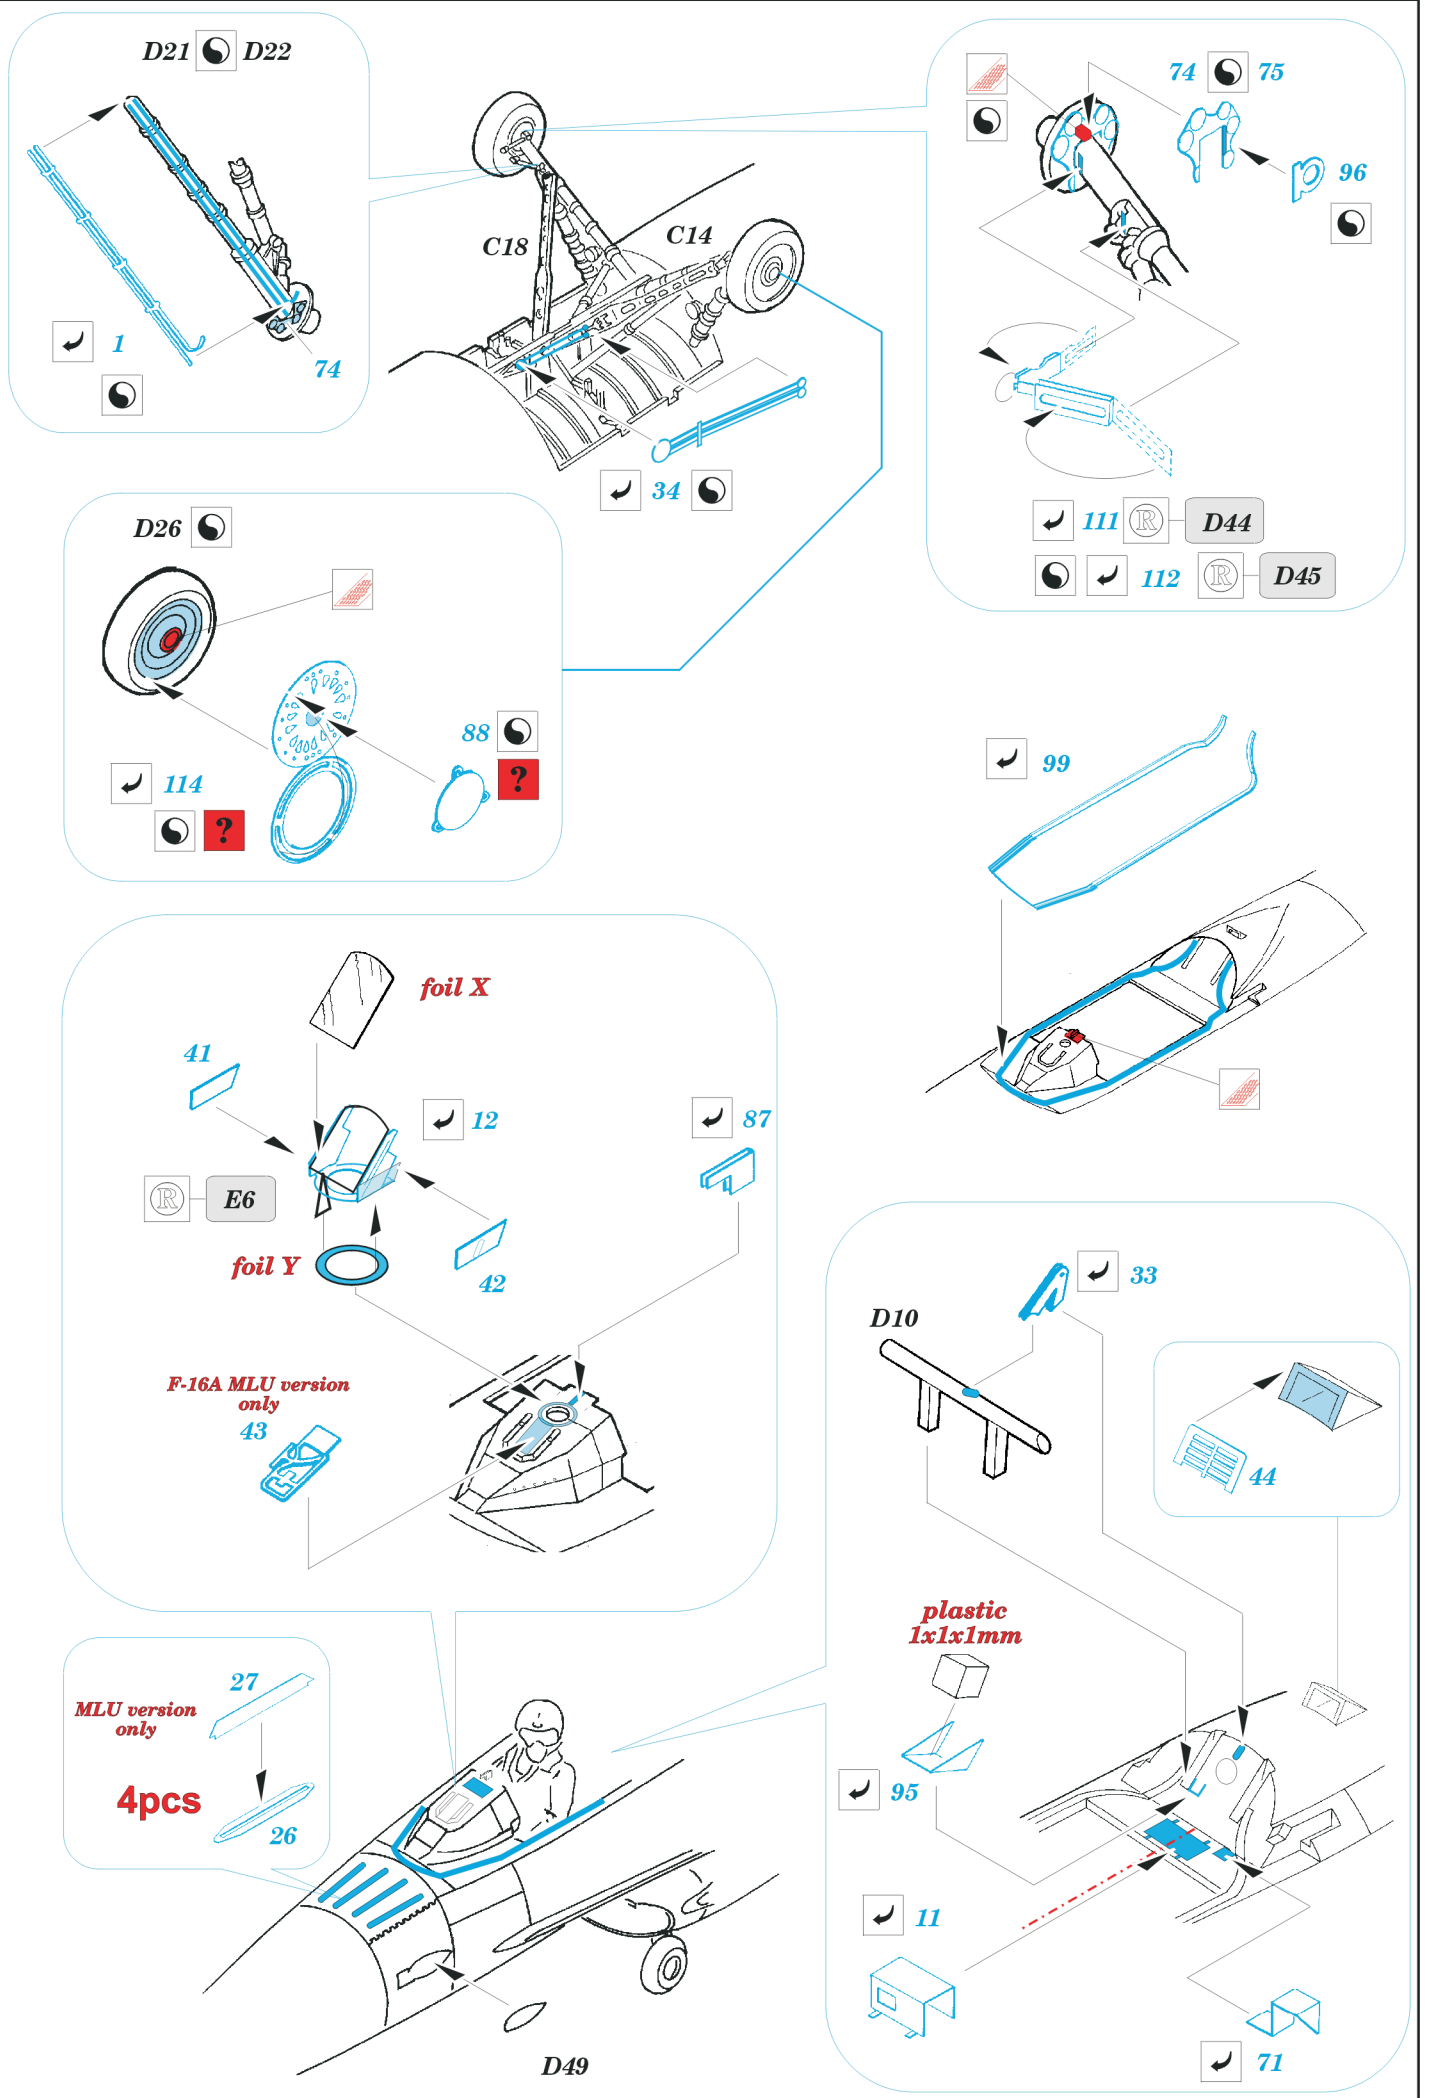

F-16A Plus / MLU

eduard

48 391

1/48 scale detail set for Hasegawa kit • sada detailů pro model Hasegawa 1/48

-  SYMMETRICAL ASSEMBLY
SYMETRICKÁ MONTÁŽ
-  REMOVE
ODSTRANIT
-  BEND
OHNOUT
-  REPLACE
NAHRADIT
-  GRIND
OBROUSIT
-  OPTION
VOLBA

 ORIGINAL KIT PARTS
PŮVODNÍ DÍLY STAVEBNICE

 PHOTO-ETCHED PARTS
LEPTANÉ DÍLY

 PARTS TO BE REMOVED
DÍLY K ODSTRANĚNÍ

 FILL
TMELIT

REFERENCES:

www.aircraftresourcecenter.com
 DACO Publications #1
 SQUADRON/SIGNAL PUBLICATION
 F-16-IN ACTION

F-16 MLU version

F-16 A Plus version

29

4pcs

98 4pcs

57 4pcs

B3, B12

40