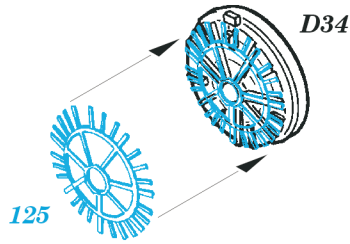

F-16A Plus / MLU

eduard

48 391

1/48 scale detail set for Hasegawa kit • sada detailů pro model Hasegawa 1/48

-  SYMMETRICAL ASSEMBLY
SYMETRICKÁ MONTÁŽ
-  REMOVE
ODSTRANIT
-  BEND
OHNOUT
-  REPLACE
NAHRADIT
-  GRIND
OBROUSIT
-  OPTION
VOLBA

 ORIGINAL KIT PARTS
PŮVODNÍ DÍLY STAVEBNICE

 PHOTO-ETCHED PARTS
LEPTANÉ DÍLY

 PARTS TO BE REMOVED
DÍLY K ODSTRANĚNÍ

 FILL
TMELIT

REFERENCES:

www.aircraftresourcecenter.com
 DACO Publications #1
 SQUADRON/SIGNAL PUBLICATION
 F-16-IN ACTION

F-16 MLU version

F-16 A Plus version

29

4pcs

98 4pcs

57 4pcs

B3, B12

40