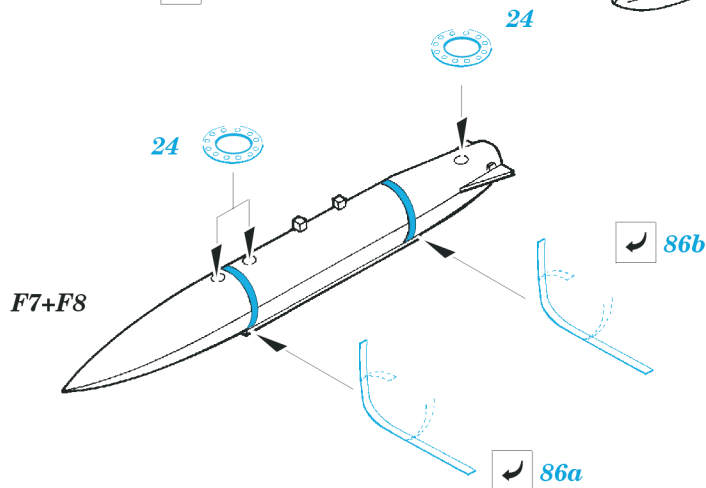

 ORIGINAL KIT PARTS
PŮVODNÍ DÍLY STAVEBNICE

 PHOTO-ETCHED PARTS
LEPTANÉ DÍLY

 PARTS TO BE REMOVED
DÍLY K ODSTRANĚNÍ

 FILL
TMELIT

REFERENCES:

www.aircraftresourcecenter.com
 DACO Publications #1
 SQUADRON/SIGNAL PUBLICATION
 F-16-IN ACTION

F-16 MLU version

F-16 A Plus version

29

4pcs

98 4pcs

57 4pcs

B3, B12

40