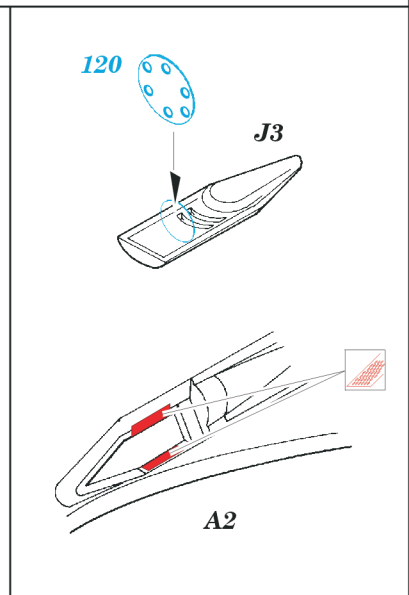

F-16A Plus / MLU

eduard

48 391

1/48 scale detail set for Hasegawa kit • sada detailů pro model Hasegawa 1/48

-  SYMMETRICAL ASSEMBLY
SYMETRICKÁ MONTÁŽ
-  REMOVE
ODSTRANIT
-  BEND
OHNOUT
-  REPLACE
NAHRADIT
-  GRIND
OBROUSIT
-  OPTION
VOLBA

 ORIGINAL KIT PARTS
PŮVODNÍ DÍLY STAVEBNICE

 PHOTO-ETCHED PARTS
LEPTANÉ DÍLY

 PARTS TO BE REMOVED
DÍLY K ODSTRANĚNÍ

 FILL
TMELIT

REFERENCES:

www.aircraftresourcecenter.com
 DACO Publications #1
 SQUADRON/SIGNAL PUBLICATION
 F-16-IN ACTION