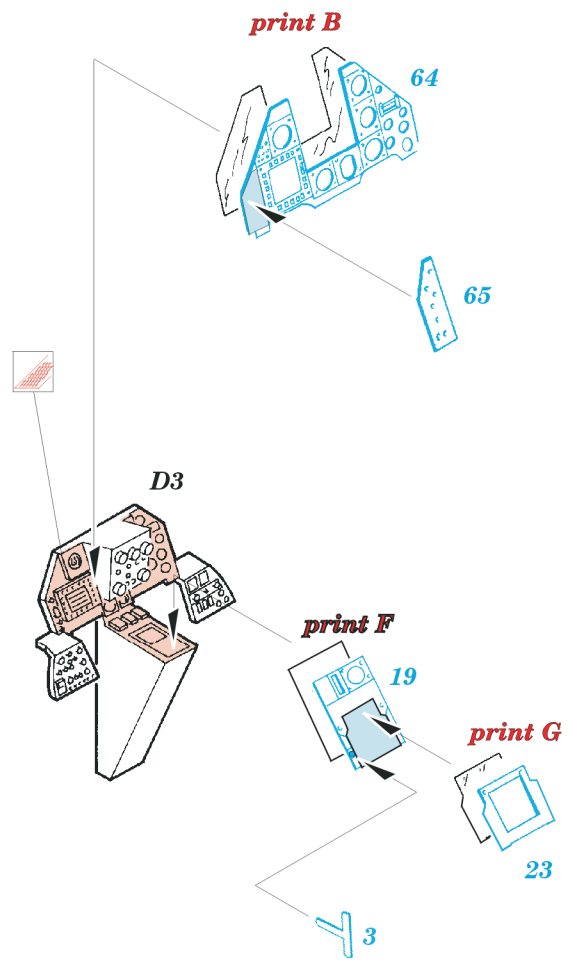

F-16 MLU version

F-16 A Plus version