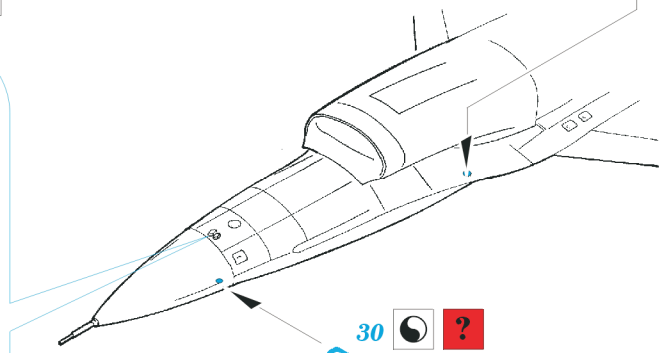

 ORIGINAL KIT PARTS
PŮVODNÍ DÍLY STAVEBNICE

 PHOTO-ETCHED PARTS
LEPTANÉ DÍLY

 PARTS TO BE REMOVED
DÍLY K ODSTRANĚNÍ

 FILL
TMELIT

REFERENCES:

www.aircraftresourcecenter.com
 DACO Publications #1
 SQUADRON/SIGNAL PUBLICATION
 F-16-IN ACTION

F-16 MLU version

F-16 A Plus version

29

4pcs

98 4pcs

57 4pcs

B3, B12

40