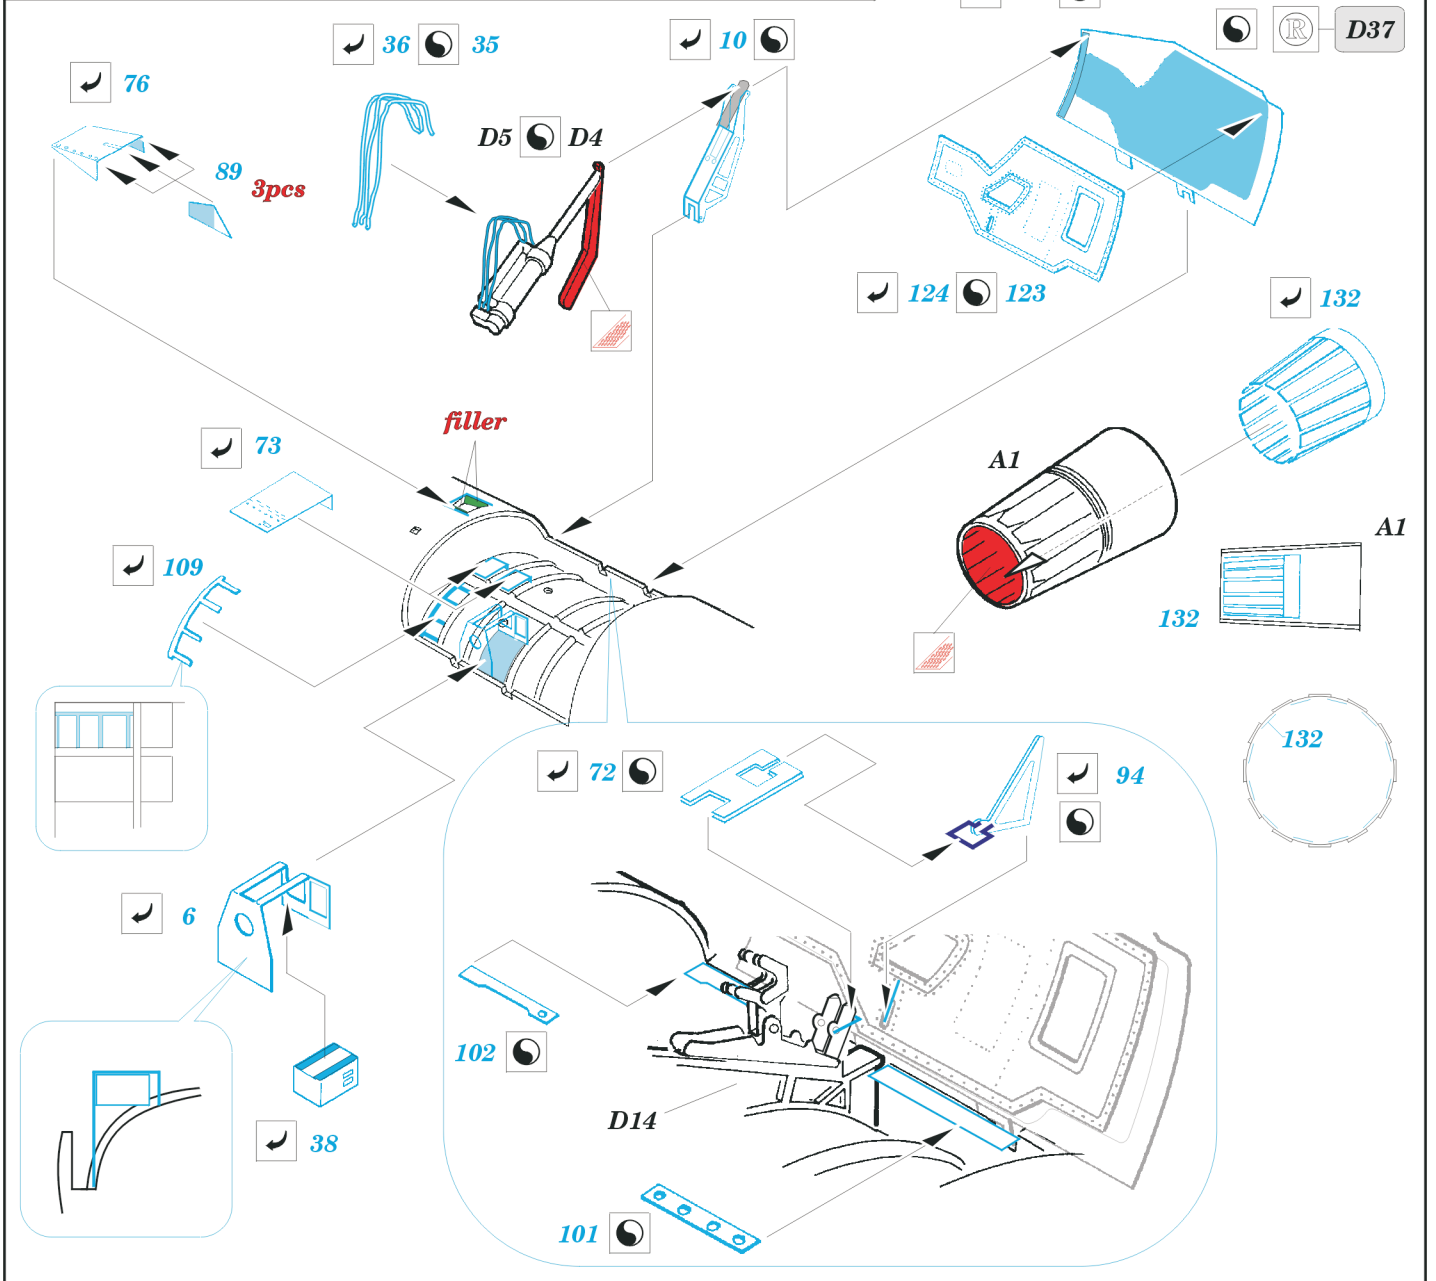

 ORIGINAL KIT PARTS
PŮVODNÍ DÍLY STAVEBNICE

 PHOTO-ETCHED PARTS
LEPTANÉ DÍLY

 PARTS TO BE REMOVED
DÍLY K ODSTRANĚNÍ

 FILL
TMELIT

REFERENCES:

www.aircraftresourcecenter.com
 DACO Publications #1
 SQUADRON/SIGNAL PUBLICATION
 F-16-IN ACTION

F-16 MLU version

F-16 A Plus version

29

4pcs

98 4pcs

57 4pcs

B3, B12

40