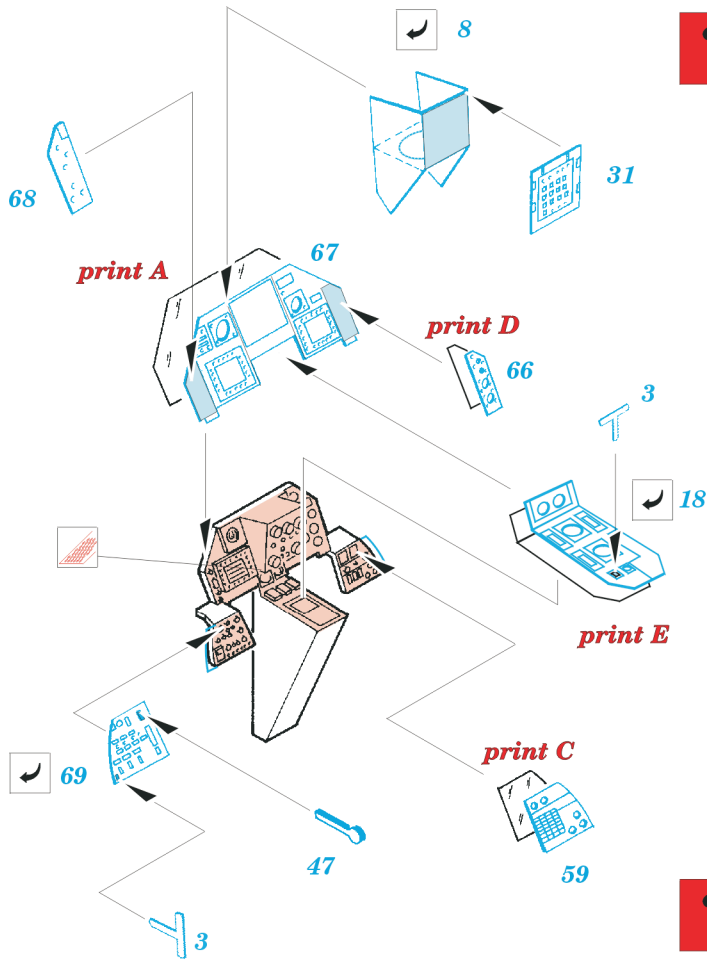

F-16 MLU version

F-16 A Plus version