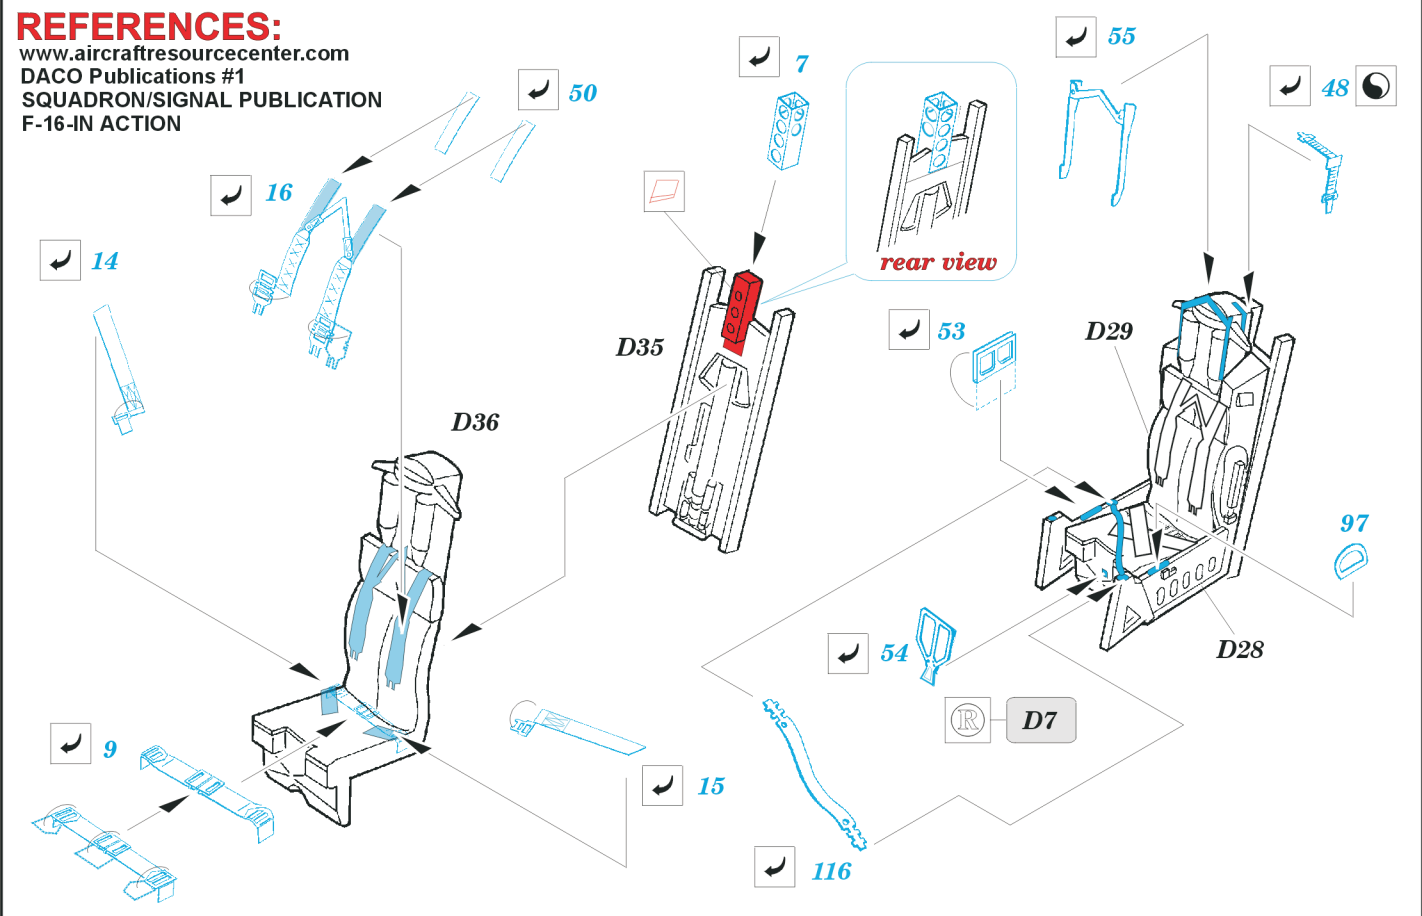

 ORIGINAL KIT PARTS
PŮVODNÍ DÍLY STAVEBNICE

 PHOTO-ETCHED PARTS
LEPTANÉ DÍLY

 PARTS TO BE REMOVED
DÍLY K ODSTRANĚNÍ

 FILL
TMELIT

REFERENCES:

www.aircraftresourcecenter.com
 DACO Publications #1
 SQUADRON/SIGNAL PUBLICATION
 F-16-IN ACTION