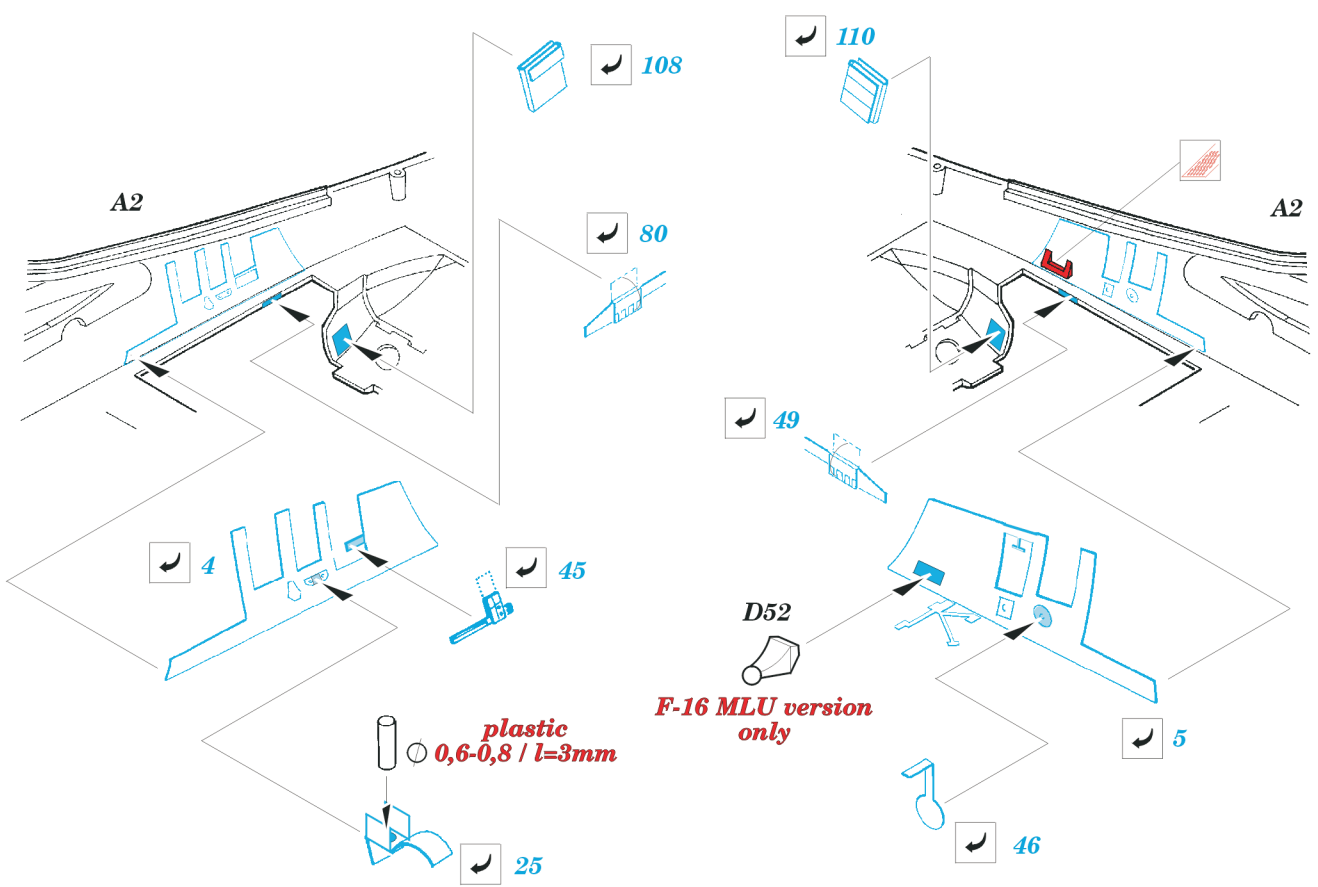

F-16 MLU version

F-16 A Plus version