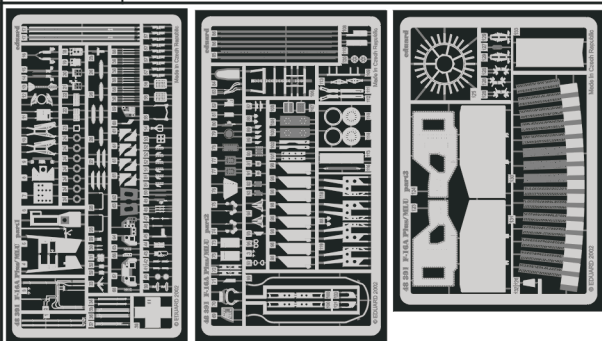

F-16A Plus / MLU

eduard

48 391

1/48 scale detail set for Hasegawa kit • sada detailů pro model Hasegawa 1/48

-  SYMMETRICAL ASSEMBLY
SYMETRICKÁ MONTÁŽ
-  REMOVE
ODSTRANIT
-  BEND
OHNOUT
-  REPLACE
NAHRADIT
-  GRIND
OBROUSIT
-  OPTION
VOLBA

 ORIGINAL KIT PARTS
PŮVODNÍ DÍLY STAVEBNICE

 PHOTO-ETCHED PARTS
LEPTANÉ DÍLY

 PARTS TO BE REMOVED
DÍLY K ODSTRANĚNÍ

 FILL
TMELIT

REFERENCES:

www.aircraftresourcecenter.com
 DACO Publications #1
 SQUADRON/SIGNAL PUBLICATION
 F-16-IN ACTION