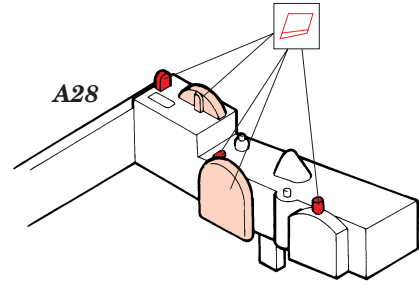

F4U-1A Corsair

1/48 scale detail set for Tamiya kit • sada detailů pro model Tamiya 1/48

eduard

48 381

48 381 F4U-1A
Corsair
PRINT

-  SYMMETRICAL ASSEMBLY
SYMETRICKÁ MONTÁŽ
-  REMOVE
ODSTRANIT
-  BEND
OHNOUT
-  REPLACE
NAHRADIT
-  GRIND
OBROUSIT
-  OPTION
VOLBA

 ORIGINAL KIT PARTS
PŮVODNÍ DÍLY STAVEBNICE

 PHOTO-ETCHED PARTS
LEPTANÉ DÍLY

 PARTS TO BE REMOVED
DÍLY K ODSTRANĚNÍ

I.

II.

III.

I.

II.