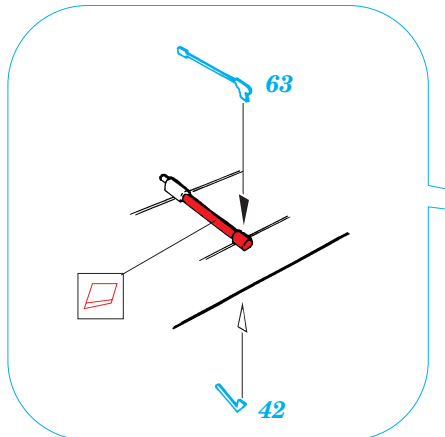

F4U-1A Corsair

1/48 scale detail set for Tamiya kit • sada detailů pro model Tamiya 1/48

eduard

48 381

48 381 F4U-1A
Corsair
PRINT

-  SYMMETRICAL ASSEMBLY
SYMETRICKÁ MONTÁŽ
-  REMOVE
ODSTRANIT
-  BEND
OHNOUT
-  REPLACE
NAHRADIT
-  GRIND
OBROUSIT
-  OPTION
VOLBA

 ORIGINAL KIT PARTS
PŮVODNÍ DÍLY STAVEBNICE

 PHOTO-ETCHED PARTS
LEPTANÉ DÍLY

 PARTS TO BE REMOVED
DÍLY K ODSTRANĚNÍ

I.

II.

III.

I.

II.