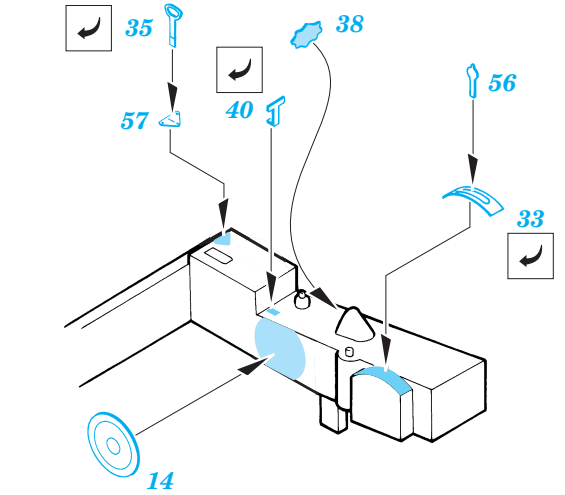

F4U-1A Corsair

1/48 scale detail set for Tamiya kit • sada detailů pro model Tamiya 1/48

eduard

48 381

48 381 F4U-1A
Corsair
PRINT

-  SYMMETRICAL ASSEMBLY
SYMETRICKÁ MONTÁŽ
-  REMOVE
ODSTRANIT
-  BEND
OHNOUT
-  REPLACE
NAHRADIT
-  GRIND
OBROUSIT
-  OPTION
VOLBA

 ORIGINAL KIT PARTS
PŮVODNÍ DÍLY STAVEBNICE

 PHOTO-ETCHED PARTS
LEPTANÉ DÍLY

 PARTS TO BE REMOVED
DÍLY K ODSTRANĚNÍ

I.

II.

III.

I.

II.