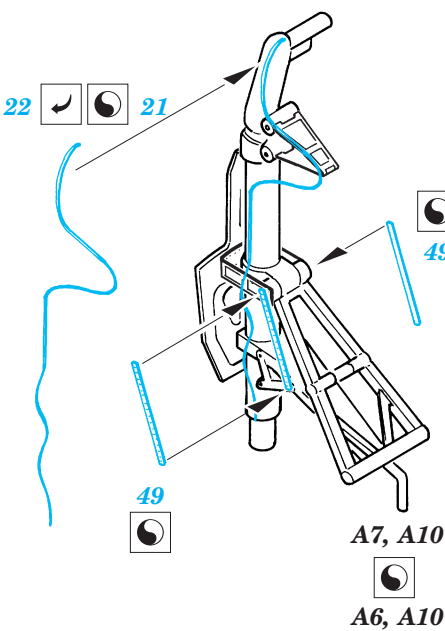

F4U-1A Corsair

1/48 scale detail set for Tamiya kit • sada detailů pro model Tamiya 1/48

eduard

48 381

48 381 F4U-1A
Corsair
PRINT

-  SYMMETRICAL ASSEMBLY
SYMETRICKÁ MONTÁŽ
-  REMOVE
ODSTRANIT
-  BEND
OHNOUT
-  REPLACE
NAHRADIT
-  GRIND
OBROUSIT
-  OPTION
VOLBA

 ORIGINAL KIT PARTS
PŮVODNÍ DÍLY STAVEBNICE

 PHOTO-ETCHED PARTS
LEPTANÉ DÍLY

 PARTS TO BE REMOVED
DÍLY K ODSTRANĚNÍ

I.

II.

III.

I.

II.

I.

II.

III.

References: -Detail & Scale #55:F4U Corsair
 -Aerodetail #25:Vought F4U Corsair