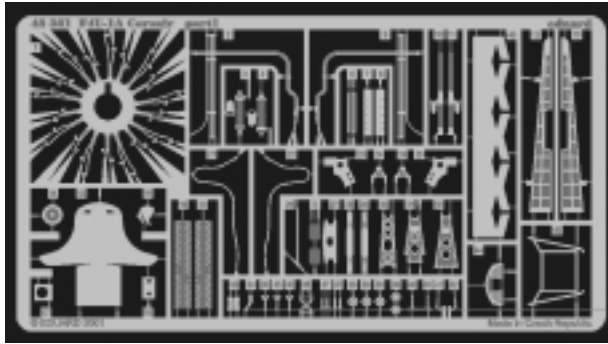

F4U-1A Corsair

1/48 scale detail set for Tamiya kit • sada detailů pro model Tamiya 1/48

eduard

48 381

48 381 F4U-1A
Corsair
PRINT

-  SYMMETRICAL ASSEMBLY
SYMETRICKÁ MONTÁŽ
-  REMOVE
ODSTRANIT
-  BEND
OHNOUT
-  REPLACE
NAHRADIT
-  GRIND
OBROUSIT
-  OPTION
VOLBA

 ORIGINAL KIT PARTS
PŮVODNÍ DÍLY STAVEBNICE

 PHOTO-ETCHED PARTS
LEPTANÉ DÍLY

 PARTS TO BE REMOVED
DÍLY K ODSTRANĚNÍ

I.

II.

III.

I.

II.