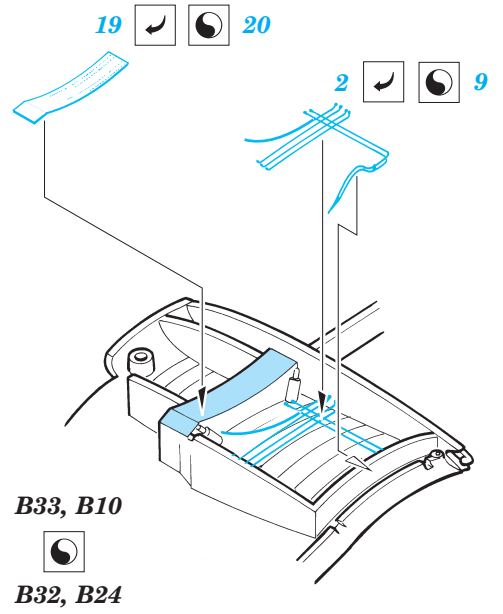

F4U-1A Corsair

1/48 scale detail set for Tamiya kit • sada detailů pro model Tamiya 1/48

eduard

48 381

48 381 F4U-1A
Corsair
PRINT

-  SYMMETRICAL ASSEMBLY
SYMETRICKÁ MONTÁŽ
-  REMOVE
ODSTRANIT
-  BEND
OHNOUT
-  REPLACE
NAHRADIT
-  GRIND
OBROUSIT
-  OPTION
VOLBA

 ORIGINAL KIT PARTS
PŮVODNÍ DÍLY STAVEBNICE

 PHOTO-ETCHED PARTS
LEPTANÉ DÍLY

 PARTS TO BE REMOVED
DÍLY K ODSTRANĚNÍ

I.

II.

III.

I.

II.