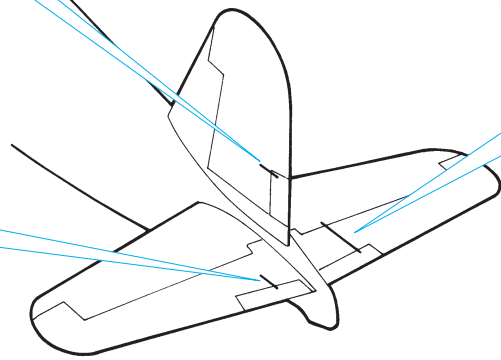

F4U-1A Corsair

1/48 scale detail set for Tamiya kit • sada detailů pro model Tamiya 1/48

eduard

48 381

48 381 F4U-1A
Corsair
PRINT

-  SYMMETRICAL ASSEMBLY
SYMETRICKÁ MONTÁŽ
-  REMOVE
ODSTRANIT
-  BEND
OHNOUT
-  REPLACE
NAHRADIT
-  GRIND
OBROUSIT
-  OPTION
VOLBA

 ORIGINAL KIT PARTS
PŮVODNÍ DÍLY STAVEBNICE

 PHOTO-ETCHED PARTS
LEPTANÉ DÍLY

 PARTS TO BE REMOVED
DÍLY K ODSTRANĚNÍ

I.

II.

III.

I.

II.