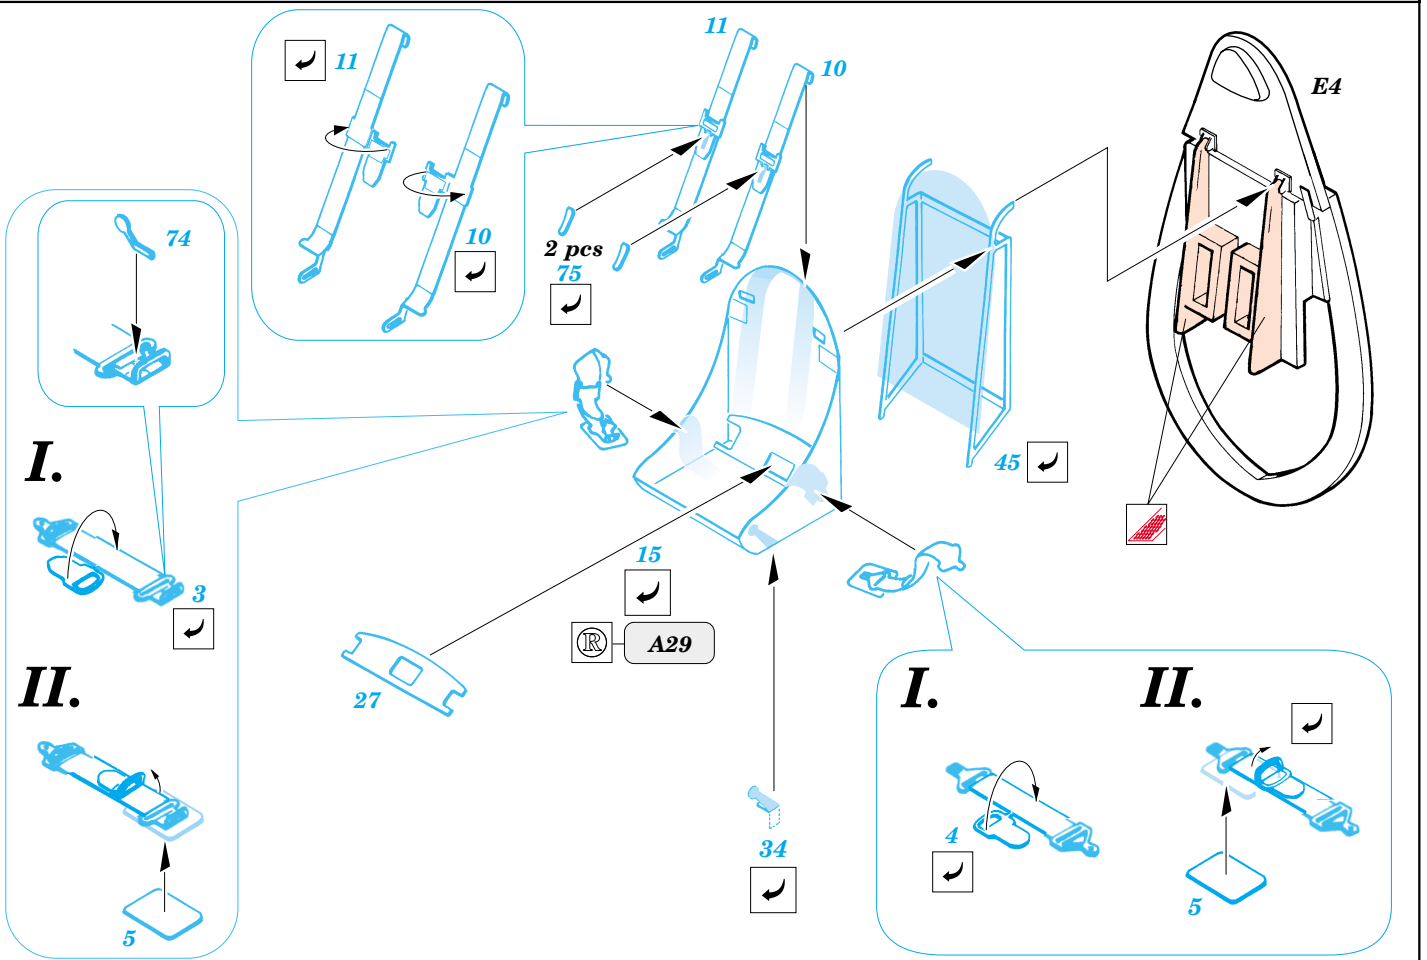

F4U-1A Corsair

1/48 scale detail set for Tamiya kit • sada detailů pro model Tamiya 1/48

eduard

48 381

48 381 F4U-1A
Corsair
PRINT

-  SYMMETRICAL ASSEMBLY
SYMETRICKÁ MONTÁŽ
-  REMOVE
ODSTRANIT
-  BEND
OHNOUT
-  REPLACE
NAHRADIT
-  GRIND
OBROUSIT
-  OPTION
VOLBA

 ORIGINAL KIT PARTS
PŮVODNÍ DÍLY STAVEBNICE

 PHOTO-ETCHED PARTS
LEPTANÉ DÍLY

 PARTS TO BE REMOVED
DÍLY K ODSTRANĚNÍ

I.

II.

III.

I.

II.