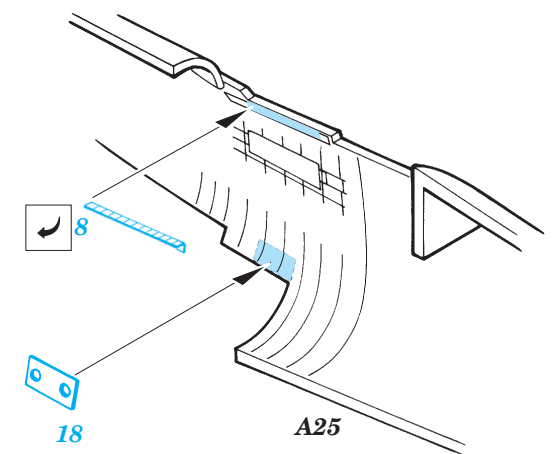

F4U-1A Corsair

1/48 scale detail set for Tamiya kit • sada detailů pro model Tamiya 1/48

eduard

48 381

48 381 F4U-1A
Corsair
PRINT

-  SYMMETRICAL ASSEMBLY
SYMETRICKÁ MONTÁŽ
-  REMOVE
ODSTRANIT
-  BEND
OHNOUT
-  REPLACE
NAHRADIT
-  GRIND
OBROUSIT
-  OPTION
VOLBA

 ORIGINAL KIT PARTS
PŮVODNÍ DÍLY STAVEBNICE

 PHOTO-ETCHED PARTS
LEPTANÉ DÍLY

 PARTS TO BE REMOVED
DÍLY K ODSTRANĚNÍ

I.

II.

III.

I.

II.

I.

II.

III.

References: -Detail & Scale #55:F4U Corsair
 -Aerodetail #25:Vought F4U Corsair