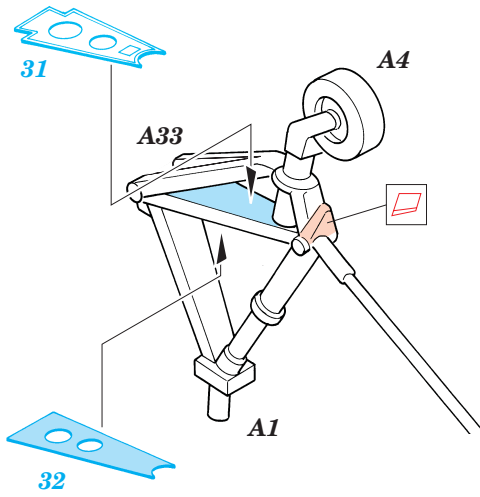

F4U-1A Corsair

1/48 scale detail set for Tamiya kit • sada detailů pro model Tamiya 1/48

eduard

48 381

48 381 F4U-1A
Corsair
PRINT

-  SYMMETRICAL ASSEMBLY
SYMETRICKÁ MONTÁŽ
-  REMOVE
ODSTRANIT
-  BEND
OHNOUT
-  REPLACE
NAHRADIT
-  GRIND
OBROUSIT
-  OPTION
VOLBA

 ORIGINAL KIT PARTS
PŮVODNÍ DÍLY STAVEBNICE

 PHOTO-ETCHED PARTS
LEPTANÉ DÍLY

 PARTS TO BE REMOVED
DÍLY K ODSTRANĚNÍ

I.

II.

III.

I.

II.