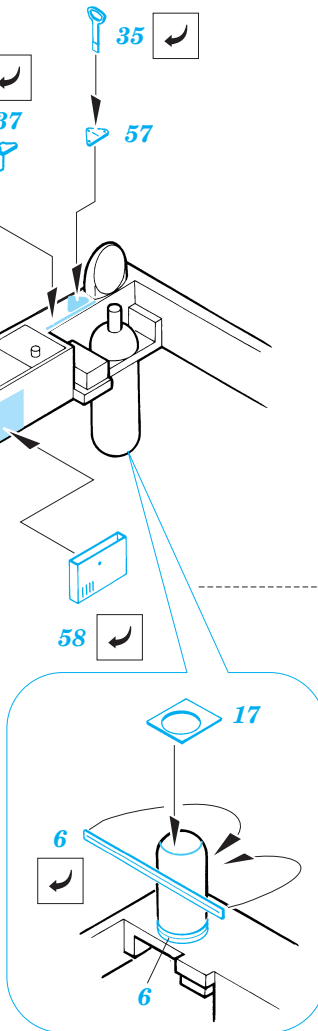

F4U-1A Corsair

1/48 scale detail set for Tamiya kit • sada detailů pro model Tamiya 1/48

eduard

48 381

48 381 F4U-1A
Corsair
PRINT

-  SYMMETRICAL ASSEMBLY
SYMETRICKÁ MONTÁŽ
-  REMOVE
ODSTRANIT
-  BEND
OHNOUT
-  REPLACE
NAHRADIT
-  GRIND
OBROUSIT
-  OPTION
VOLBA

 ORIGINAL KIT PARTS
PŮVODNÍ DÍLY STAVEBNICE

 PHOTO-ETCHED PARTS
LEPTANÉ DÍLY

 PARTS TO BE REMOVED
DÍLY K ODSTRANĚNÍ

I.

II.

III.

I.

II.

I.

II.

III.

References: -Detail & Scale #55:F4U Corsair
 -Aerodetail #25:Vought F4U Corsair