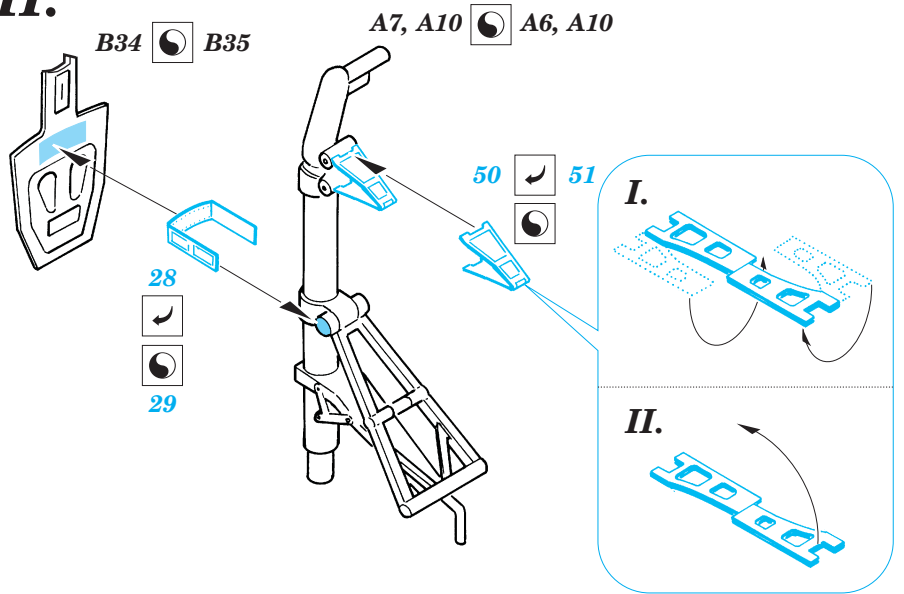

F4U-1A Corsair

1/48 scale detail set for Tamiya kit • sada detailů pro model Tamiya 1/48

eduard

48 381

48 381 F4U-1A
Corsair
PRINT

-  SYMMETRICAL ASSEMBLY
SYMETRICKÁ MONTÁŽ
-  REMOVE
ODSTRANIT
-  BEND
OHNOUT
-  REPLACE
NAHRADIT
-  GRIND
OBROUSIT
-  OPTION
VOLBA

 ORIGINAL KIT PARTS
PŮVODNÍ DÍLY STAVEBNICE

 PHOTO-ETCHED PARTS
LEPTANÉ DÍLY

 PARTS TO BE REMOVED
DÍLY K ODSTRANĚNÍ

I.

II.

III.

I.

II.

I.

II.

III.

References: -Detail & Scale #55:F4U Corsair
 -Aerodetail #25:Vought F4U Corsair