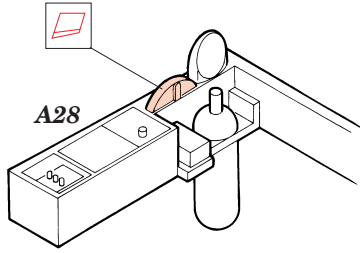

F4U-1A Corsair

1/48 scale detail set for Tamiya kit • sada detailů pro model Tamiya 1/48

eduard

48 381

48 381 F4U-1A
Corsair
PRINT

-  SYMMETRICAL ASSEMBLY
SYMETRICKÁ MONTÁŽ
-  REMOVE
ODSTRANIT
-  BEND
OHNOUT
-  REPLACE
NAHRADIT
-  GRIND
OBROUSIT
-  OPTION
VOLBA

 ORIGINAL KIT PARTS
PŮVODNÍ DÍLY STAVEBNICE

 PHOTO-ETCHED PARTS
LEPTANÉ DÍLY

 PARTS TO BE REMOVED
DÍLY K ODSTRANĚNÍ

I.

II.

III.

I.

II.