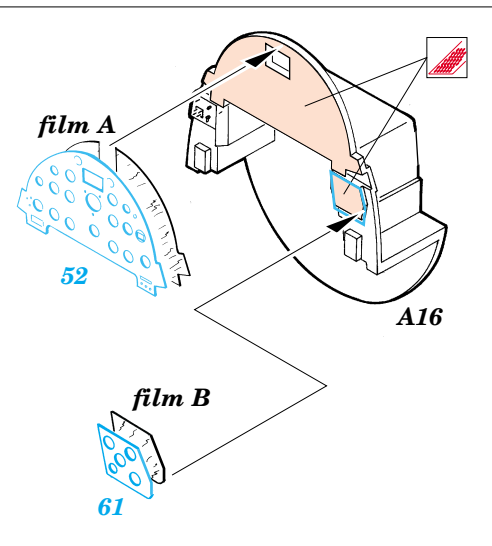

F4U-1A Corsair

1/48 scale detail set for Tamiya kit • sada detailů pro model Tamiya 1/48

eduard

48 381

48 381 F4U-1A
Corsair
PRINT

-  SYMMETRICAL ASSEMBLY
SYMETRICKÁ MONTÁŽ
-  REMOVE
ODSTRANIT
-  BEND
OHNOUT
-  REPLACE
NAHRADIT
-  GRIND
OBROUSIT
-  OPTION
VOLBA

 ORIGINAL KIT PARTS
PŮVODNÍ DÍLY STAVEBNICE

 PHOTO-ETCHED PARTS
LEPTANÉ DÍLY

 PARTS TO BE REMOVED
DÍLY K ODSTRANĚNÍ

I.

II.

III.

I.

II.