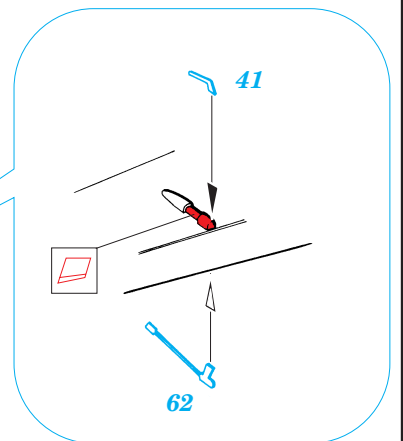

F4U-1A Corsair

1/48 scale detail set for Tamiya kit • sada detailů pro model Tamiya 1/48

eduard

48 381

48 381 F4U-1A
Corsair
PRINT

-  SYMMETRICAL ASSEMBLY
SYMETRICKÁ MONTÁŽ
-  REMOVE
ODSTRANIT
-  BEND
OHNOUT
-  REPLACE
NAHRADIT
-  GRIND
OBROUSIT
-  OPTION
VOLBA

 ORIGINAL KIT PARTS
PŮVODNÍ DÍLY STAVEBNICE

 PHOTO-ETCHED PARTS
LEPTANÉ DÍLY

 PARTS TO BE REMOVED
DÍLY K ODSTRANĚNÍ

I.

II.

III.

I.

II.