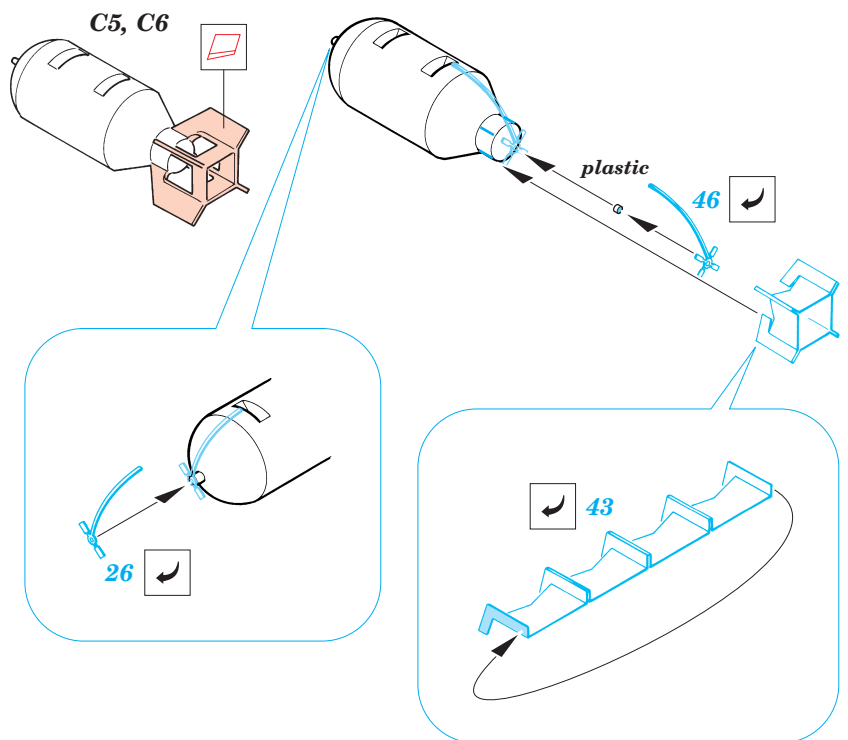

F4U-1A Corsair

1/48 scale detail set for Tamiya kit • sada detailů pro model Tamiya 1/48

eduard

48 381

48 381 F4U-1A
Corsair
PRINT

-  SYMMETRICAL ASSEMBLY
SYMETRICKÁ MONTÁŽ
-  REMOVE
ODSTRANIT
-  BEND
OHNOUT
-  REPLACE
NAHRADIT
-  GRIND
OBROUSIT
-  OPTION
VOLBA

 ORIGINAL KIT PARTS
PŮVODNÍ DÍLY STAVEBNICE

 PHOTO-ETCHED PARTS
LEPTANÉ DÍLY

 PARTS TO BE REMOVED
DÍLY K ODSTRANĚNÍ

I.

II.

III.

I.

II.

I.

II.

III.

References: -Detail & Scale #55:F4U Corsair
 -Aerodetail #25:Vought F4U Corsair