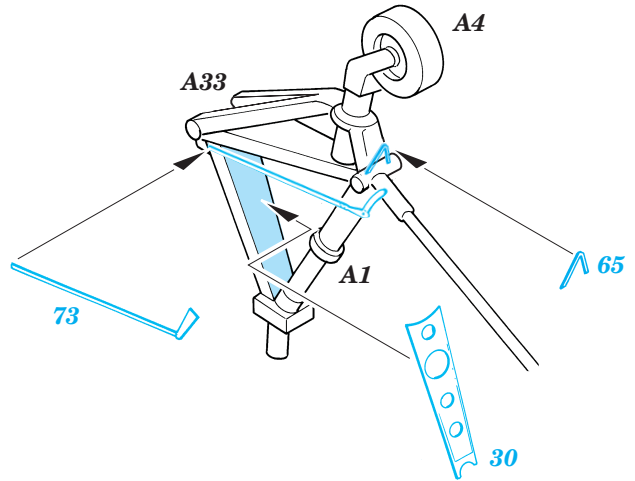

F4U-1A Corsair

1/48 scale detail set for Tamiya kit • sada detailů pro model Tamiya 1/48

eduard

48 381

48 381 F4U-1A
Corsair
PRINT

-  SYMMETRICAL ASSEMBLY
SYMETRICKÁ MONTÁŽ
-  REMOVE
ODSTRANIT
-  BEND
OHNOUT
-  REPLACE
NAHRADIT
-  GRIND
OBROUSIT
-  OPTION
VOLBA

 ORIGINAL KIT PARTS
PŮVODNÍ DÍLY STAVEBNICE

 PHOTO-ETCHED PARTS
LEPTANÉ DÍLY

 PARTS TO BE REMOVED
DÍLY K ODSTRANĚNÍ

I.

II.

III.

I.

II.