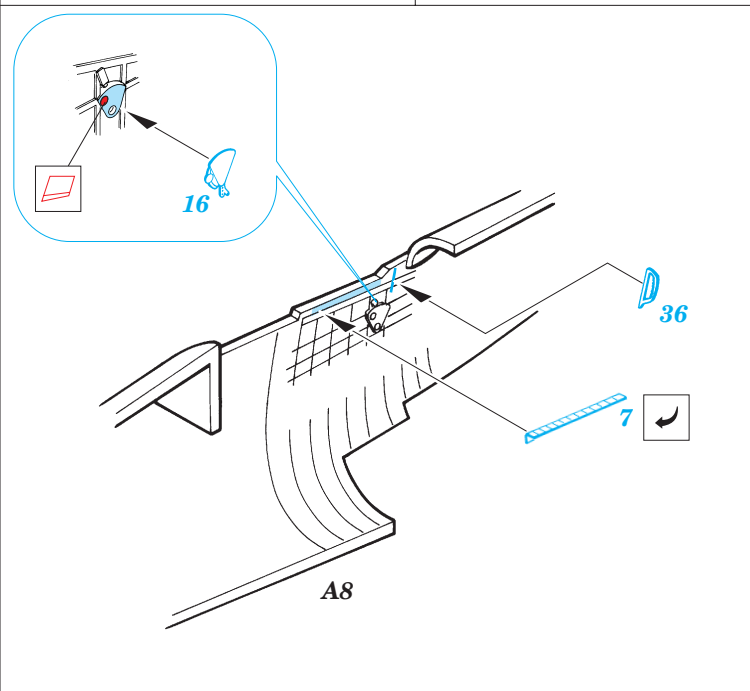

F4U-1A Corsair

1/48 scale detail set for Tamiya kit • sada detailů pro model Tamiya 1/48

eduard

48 381

48 381 F4U-1A
Corsair
PRINT

-  SYMMETRICAL ASSEMBLY
SYMETRICKÁ MONTÁŽ
-  REMOVE
ODSTRANIT
-  BEND
OHNOUT
-  REPLACE
NAHRADIT
-  GRIND
OBROUSIT
-  OPTION
VOLBA

 ORIGINAL KIT PARTS
PŮVODNÍ DÍLY STAVEBNICE

 PHOTO-ETCHED PARTS
LEPTANÉ DÍLY

 PARTS TO BE REMOVED
DÍLY K ODSTRANĚNÍ

I.

II.

III.

I.

II.