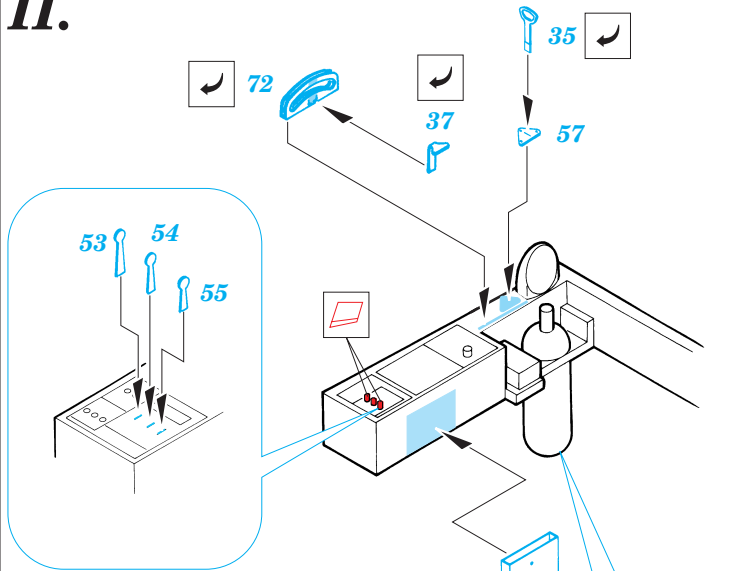

F4U-1A Corsair

1/48 scale detail set for Tamiya kit • sada detailů pro model Tamiya 1/48

eduard

48 381

48 381 F4U-1A
Corsair
PRINT

-  SYMMETRICAL ASSEMBLY
SYMETRICKÁ MONTÁŽ
-  REMOVE
ODSTRANIT
-  BEND
OHNOUT
-  REPLACE
NAHRADIT
-  GRIND
OBROUSIT
-  OPTION
VOLBA

 ORIGINAL KIT PARTS
PŮVODNÍ DÍLY STAVEBNICE

 PHOTO-ETCHED PARTS
LEPTANÉ DÍLY

 PARTS TO BE REMOVED
DÍLY K ODSTRANĚNÍ

I.

II.

III.

I.

II.