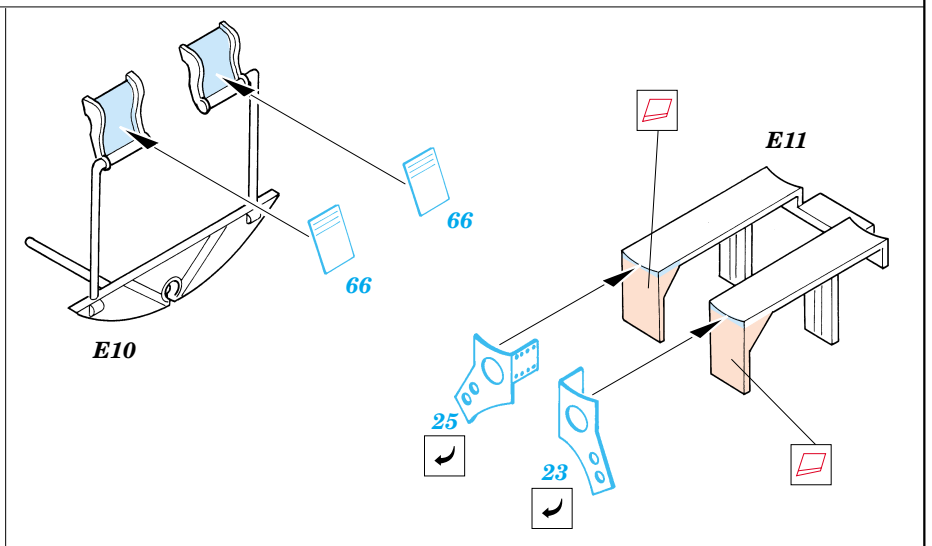

F4U-1A Corsair

1/48 scale detail set for Tamiya kit • sada detailů pro model Tamiya 1/48

eduard

48 381

48 381 F4U-1A
Corsair
PRINT

-  SYMMETRICAL ASSEMBLY
SYMETRICKÁ MONTÁŽ
-  REMOVE
ODSTRANIT
-  BEND
OHNOUT
-  REPLACE
NAHRADIT
-  GRIND
OBROUSIT
-  OPTION
VOLBA

 ORIGINAL KIT PARTS
PŮVODNÍ DÍLY STAVEBNICE

 PHOTO-ETCHED PARTS
LEPTANÉ DÍLY

 PARTS TO BE REMOVED
DÍLY K ODSTRANĚNÍ

I.

II.

III.

I.

II.