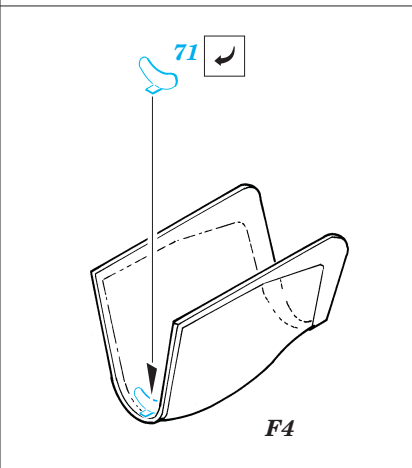

F4U-1A Corsair

1/48 scale detail set for Tamiya kit • sada detailů pro model Tamiya 1/48

eduard

48 381

48 381 F4U-1A
Corsair
PRINT

-  SYMMETRICAL ASSEMBLY
SYMETRICKÁ MONTÁŽ
-  REMOVE
ODSTRANIT
-  BEND
OHNOUT
-  REPLACE
NAHRADIT
-  GRIND
OBROUSIT
-  OPTION
VOLBA

 ORIGINAL KIT PARTS
PŮVODNÍ DÍLY STAVEBNICE

 PHOTO-ETCHED PARTS
LEPTANÉ DÍLY

 PARTS TO BE REMOVED
DÍLY K ODSTRANĚNÍ

I.

II.

III.

I.

II.