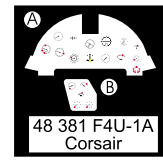

F4U-1A Corsair

1/48 scale detail set for Tamiya kit • sada detailů pro model Tamiya 1/48

eduard

48 381

48 381 F4U-1A
Corsair
PRINT

-  SYMMETRICAL ASSEMBLY
SYMETRICKÁ MONTÁŽ
-  REMOVE
ODSTRANIT
-  BEND
OHNOUT
-  REPLACE
NAHRADIT
-  GRIND
OBROUSIT
-  OPTION
VOLBA

 ORIGINAL KIT PARTS
PŮVODNÍ DÍLY STAVEBNICE

 PHOTO-ETCHED PARTS
LEPTANÉ DÍLY

 PARTS TO BE REMOVED
DÍLY K ODSTRANĚNÍ

I.

II.

III.

I.

II.