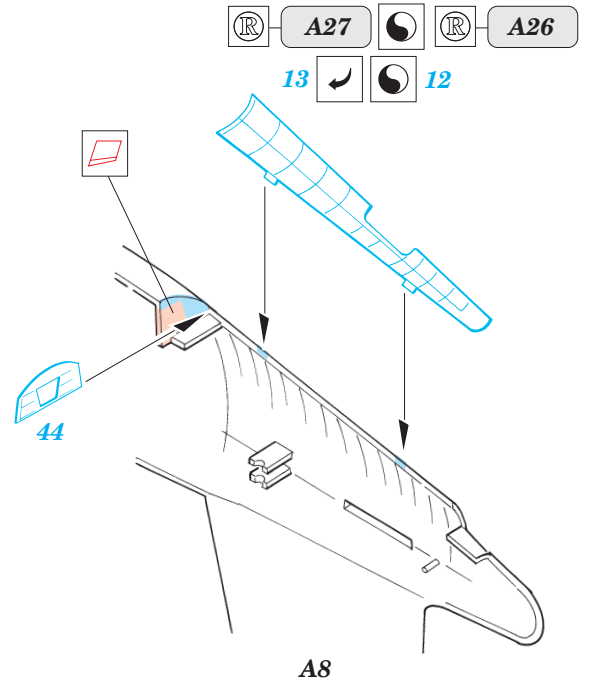

F4U-1A Corsair

1/48 scale detail set for Tamiya kit • sada detailů pro model Tamiya 1/48

eduard

48 381

48 381 F4U-1A
Corsair
PRINT

-  SYMMETRICAL ASSEMBLY
SYMETRICKÁ MONTÁŽ
-  REMOVE
ODSTRANIT
-  BEND
OHNOUT
-  REPLACE
NAHRADIT
-  GRIND
OBROUSIT
-  OPTION
VOLBA

 ORIGINAL KIT PARTS
PŮVODNÍ DÍLY STAVEBNICE

 PHOTO-ETCHED PARTS
LEPTANÉ DÍLY

 PARTS TO BE REMOVED
DÍLY K ODSTRANĚNÍ

I.

II.

III.

I.

II.

I.

II.

III.

References: -Detail & Scale #55:F4U Corsair
 -Aerodetail #25:Vought F4U Corsair