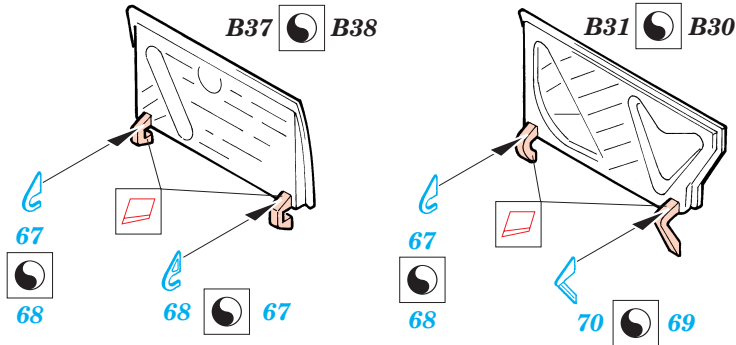

F4U-1A Corsair

1/48 scale detail set for Tamiya kit • sada detailů pro model Tamiya 1/48

eduard

48 381

48 381 F4U-1A
Corsair
PRINT

-  SYMMETRICAL ASSEMBLY
SYMETRICKÁ MONTÁŽ
-  REMOVE
ODSTRANIT
-  BEND
OHNOUT
-  REPLACE
NAHRADIT
-  GRIND
OBROUSIT
-  OPTION
VOLBA

 ORIGINAL KIT PARTS
PŮVODNÍ DÍLY STAVEBNICE

 PHOTO-ETCHED PARTS
LEPTANÉ DÍLY

 PARTS TO BE REMOVED
DÍLY K ODSTRANĚNÍ

I.

II.

III.

I.

II.