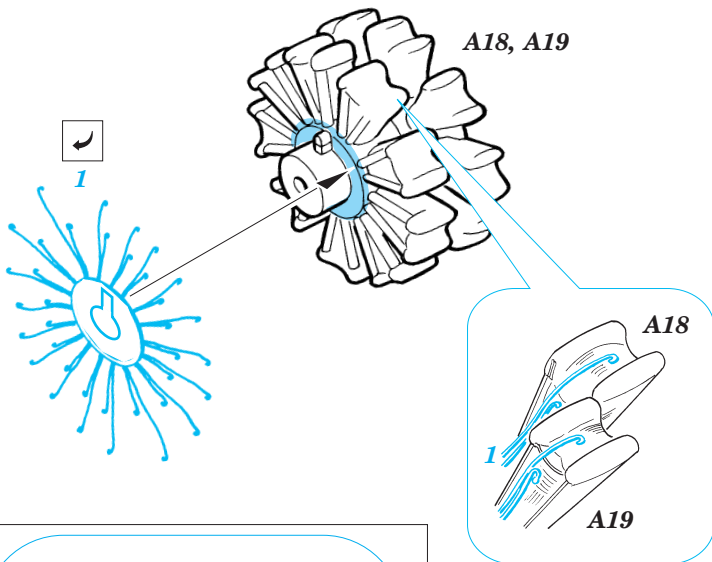

F4U-1A Corsair

1/48 scale detail set for Tamiya kit • sada detailů pro model Tamiya 1/48

eduard

48 381

48 381 F4U-1A
Corsair
PRINT

-  SYMMETRICAL ASSEMBLY
SYMETRICKÁ MONTÁŽ
-  REMOVE
ODSTRANIT
-  BEND
OHNOUT
-  REPLACE
NAHRADIT
-  GRIND
OBROUSIT
-  OPTION
VOLBA

 ORIGINAL KIT PARTS
PŮVODNÍ DÍLY STAVEBNICE

 PHOTO-ETCHED PARTS
LEPTANÉ DÍLY

 PARTS TO BE REMOVED
DÍLY K ODSTRANĚNÍ

I.

II.

III.

I.

II.

I.

II.

III.

References: -Detail & Scale #55:F4U Corsair
 -Aerodetail #25:Vought F4U Corsair