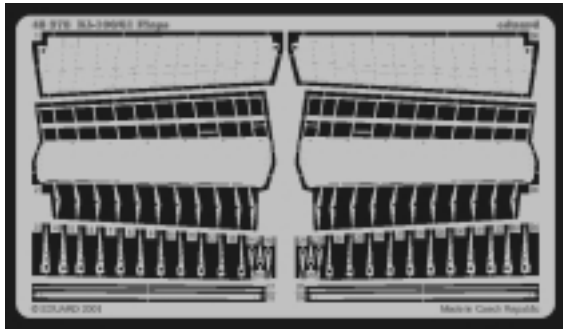

Ki-100/61 Flaps

eduard

48 378

1/48 scale detail set for Hasegawa kit • sada detailů pro model 1/48 Hasegawa

-  SYMMETRICAL ASSEMBLY
SYMETRICKÁ MONTÁ
-  REMOVE
ODSTRANIT
-  BEND
OHNOUT
-  REPLACE
NAHRADIT
-  GRIND
OBROUSIT
-  OPTION
VOLBA

 ORIGINAL KIT PARTS
PŮVODNÍ DÍLY STAVEBNICE

 PHOTO-ETCHED PARTS
LEPTANÉ DÍLY

 PARTS TO BE REMOVED
DÍLY K ODSTRANĚNÍ

REFERENCES: Model Art # 263 - Ki-61 Hien
Model Art # 428 - I. J. Army Kawasaki type 3 & 5 Fighter