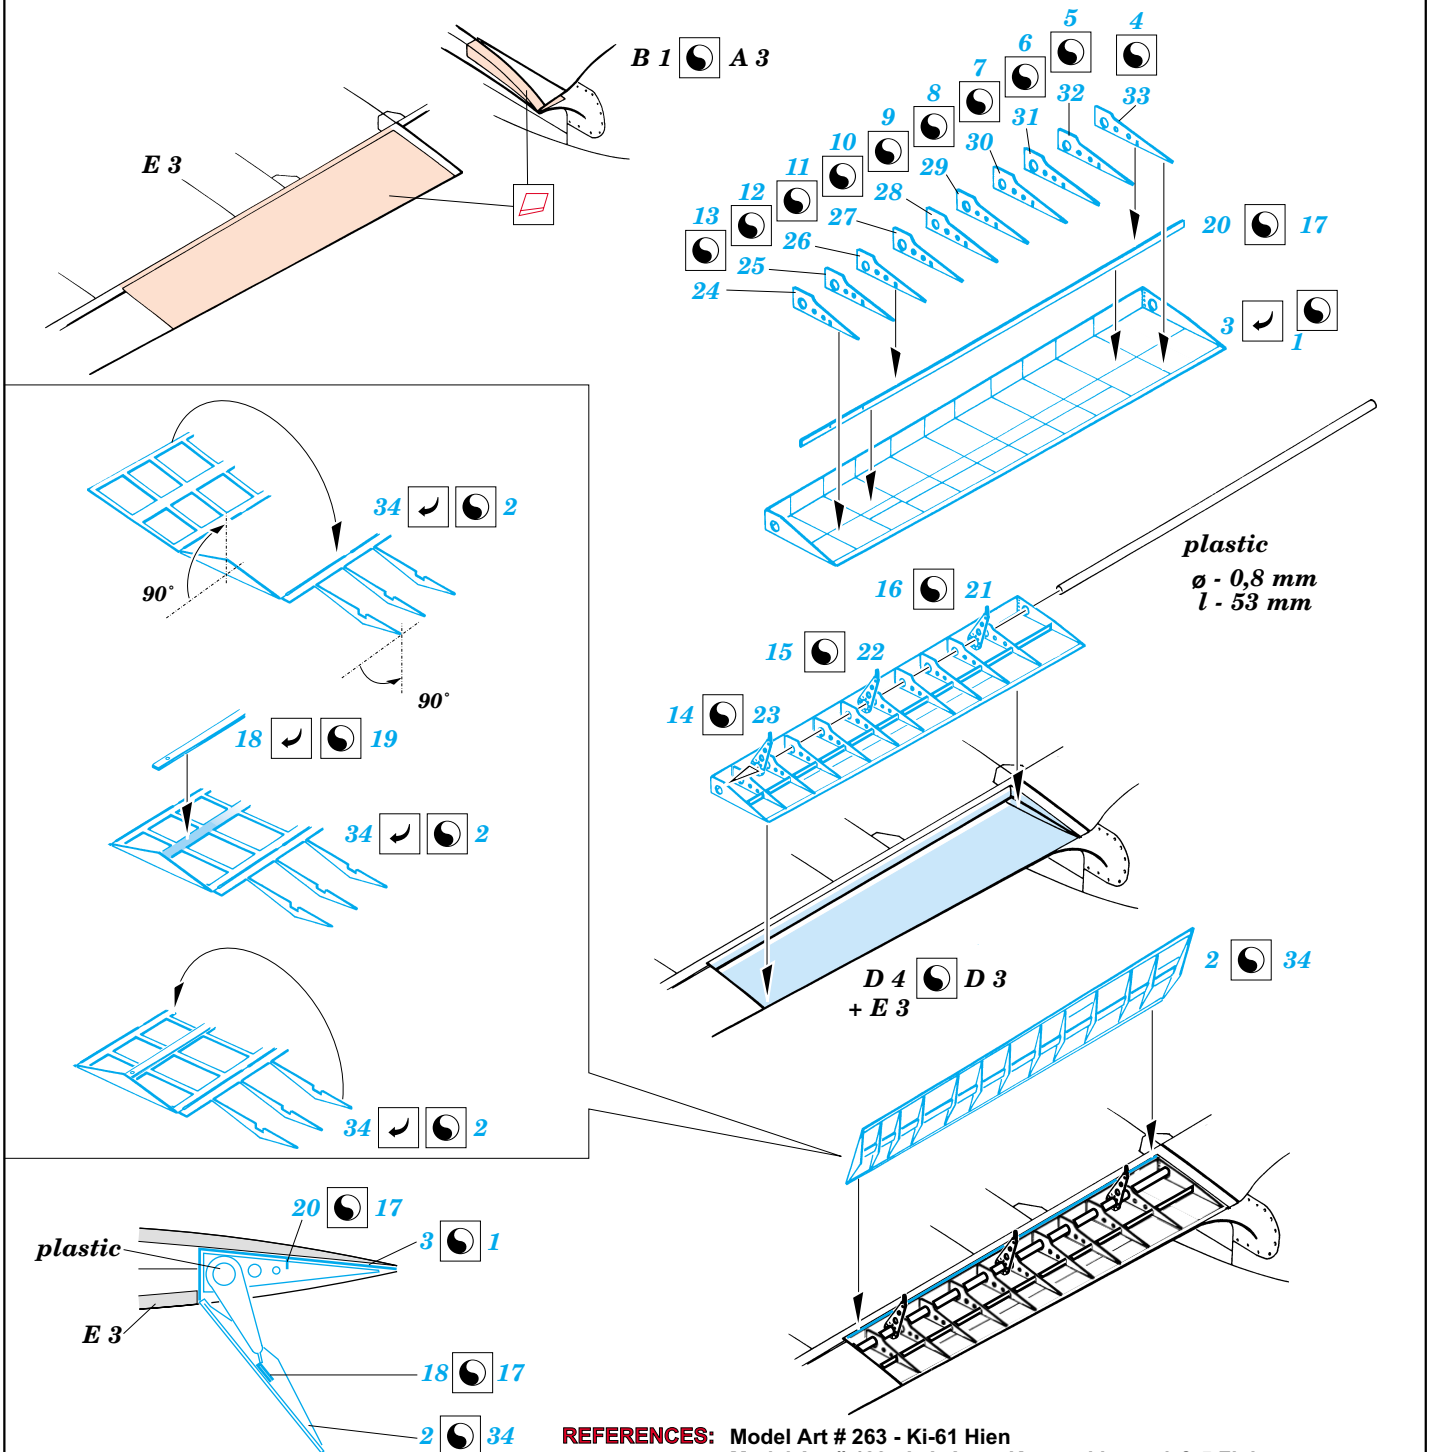

Ki-100/61 Flaps

eduard

48 378

1/48 scale detail set for Hasegawa kit • sada detailů pro model 1/48 Hasegawa

-  SYMMETRICAL ASSEMBLY
SYMETRICKÁ MONTÁ
-  REMOVE
ODSTRANIT
-  BEND
OHNOUT
-  REPLACE
NAHRADIT
-  GRIND
OBROUSIT
-  OPTION
VOLBA

 ORIGINAL KIT PARTS
PŮVODNÍ DÍLY STAVEBNICE

 PHOTO-ETCHED PARTS
LEPTANÉ DÍLY

 PARTS TO BE REMOVED
DÍLY K ODSTRANĚNÍ

REFERENCES: Model Art # 263 - Ki-61 Hien
Model Art # 428 - I. J. Army Kawasaki type 3 & 5 Fighter