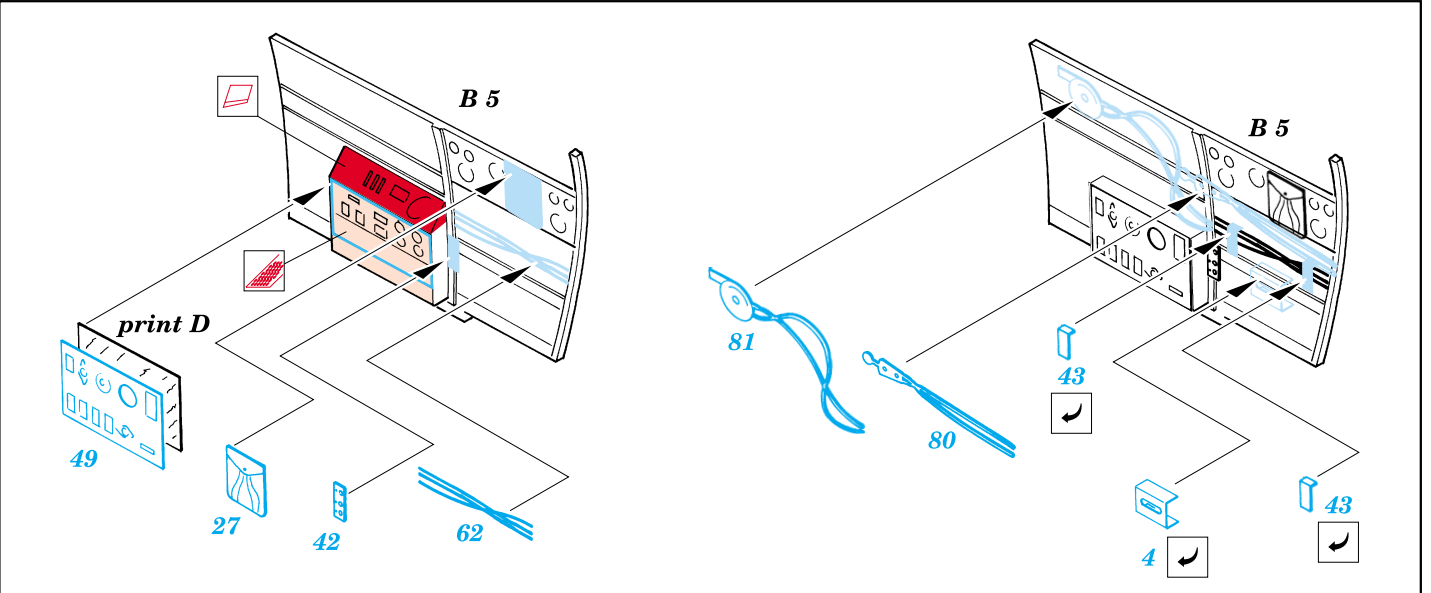

# Ki-100 Ia Goshiki

eduard

48 374

1/48 scale detail set for Hasegawa kit • sada detailů pro model 1/48 Hasegawa

-  SYMMETRICAL ASSEMBLY  
SYMETRICKÁ MONTÁ
-  REMOVE  
ODSTRANIT
-  BEND  
OHNOUT
-  REPLACE  
NAHRADIT
-  GRIND  
OBROUSIT
-  OPTION  
VOLBA

ORIGINAL KIT PARTS  
PŮVODNÍ DÍLY STAVEBNICE

PHOTO-ETCHED PARTS  
LEPTANÉ DÍLY

PARTS TO BE REMOVED  
DÍLY K ODSTRANĚNÍ

**REFERENCES:** Model Art # 263 - Ki-61 Hien  
 Model Art # 428 - I. J. Army Kawasaki type 3 & 5 Fighter