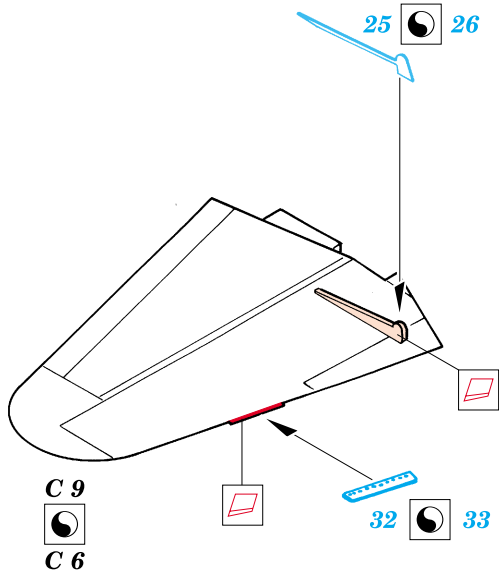

# Ki-100 Ia Goshiki

eduard

48 374

1/48 scale detail set for Hasegawa kit • sada detailů pro model 1/48 Hasegawa

-  SYMMETRICAL ASSEMBLY  
SYMETRICKÁ MONTÁ
-  REMOVE  
ODSTRANIT
-  BEND  
OHNOUT
-  REPLACE  
NAHRADIT
-  GRIND  
OBROUSIT
-  OPTION  
VOLBA

ORIGINAL KIT PARTS  
PŮVODNÍ DÍLY STAVEBNICE

PHOTO-ETCHED PARTS  
LEPTANÉ DÍLY

PARTS TO BE REMOVED  
DÍLY K ODSTRANĚNÍ

**REFERENCES:** Model Art # 263 - Ki-61 Hien  
 Model Art # 428 - I. J. Army Kawasaki type 3 & 5 Fighter