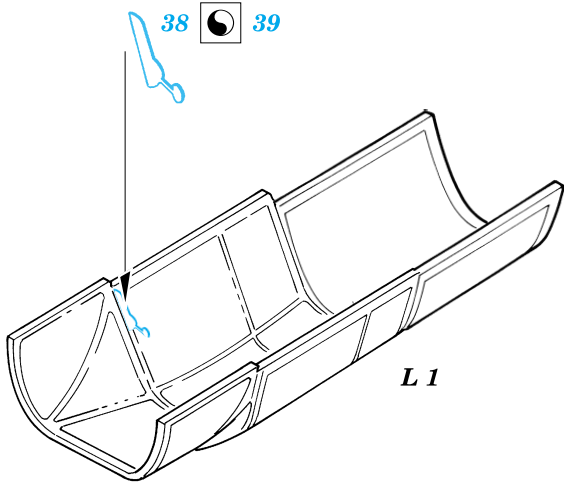

# Ki-100 Ia Goshiki

eduard

48 374

1/48 scale detail set for Hasegawa kit • sada detailů pro model 1/48 Hasegawa

-  SYMMETRICAL ASSEMBLY  
SYMETRICKÁ MONTÁ
-  REMOVE  
ODSTRANIT
-  BEND  
OHNOUT
-  REPLACE  
NAHRADIT
-  GRIND  
OBROUSIT
-  OPTION  
VOLBA

ORIGINAL KIT PARTS  
PŮVODNÍ DÍLY STAVEBNICE

PHOTO-ETCHED PARTS  
LEPTANÉ DÍLY

PARTS TO BE REMOVED  
DÍLY K ODSTRANĚNÍ

**REFERENCES:** Model Art # 263 - Ki-61 Hien  
 Model Art # 428 - I. J. Army Kawasaki type 3 & 5 Fighter