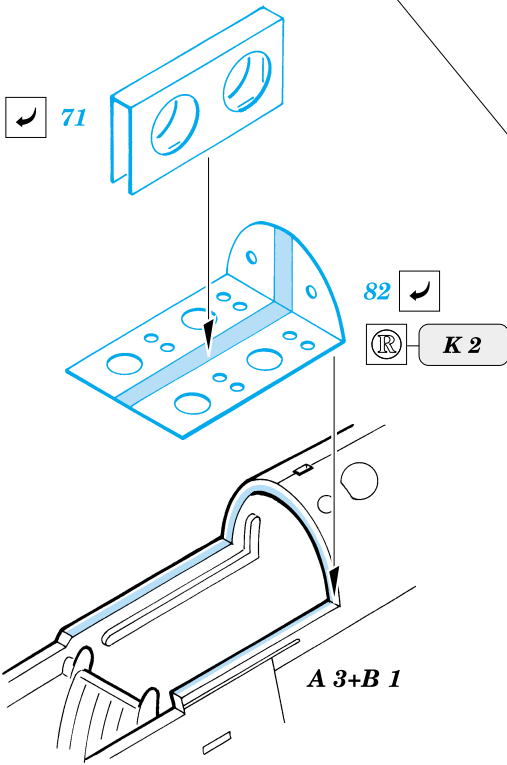

# Ki-100 Ia Goshiki

eduard

48 374

1/48 scale detail set for Hasegawa kit • sada detailů pro model 1/48 Hasegawa

-  SYMMETRICAL ASSEMBLY  
SYMETRICKÁ MONTÁ
-  REMOVE  
ODSTRANIT
-  BEND  
OHNOUT
-  REPLACE  
NAHRADIT
-  GRIND  
OBROUSIT
-  OPTION  
VOLBA

ORIGINAL KIT PARTS  
PŮVODNÍ DÍLY STAVEBNICE

PHOTO-ETCHED PARTS  
LEPTANÉ DÍLY

PARTS TO BE REMOVED  
DÍLY K ODSTRANĚNÍ

**REFERENCES:** Model Art # 263 - Ki-61 Hien  
 Model Art # 428 - I. J. Army Kawasaki type 3 & 5 Fighter