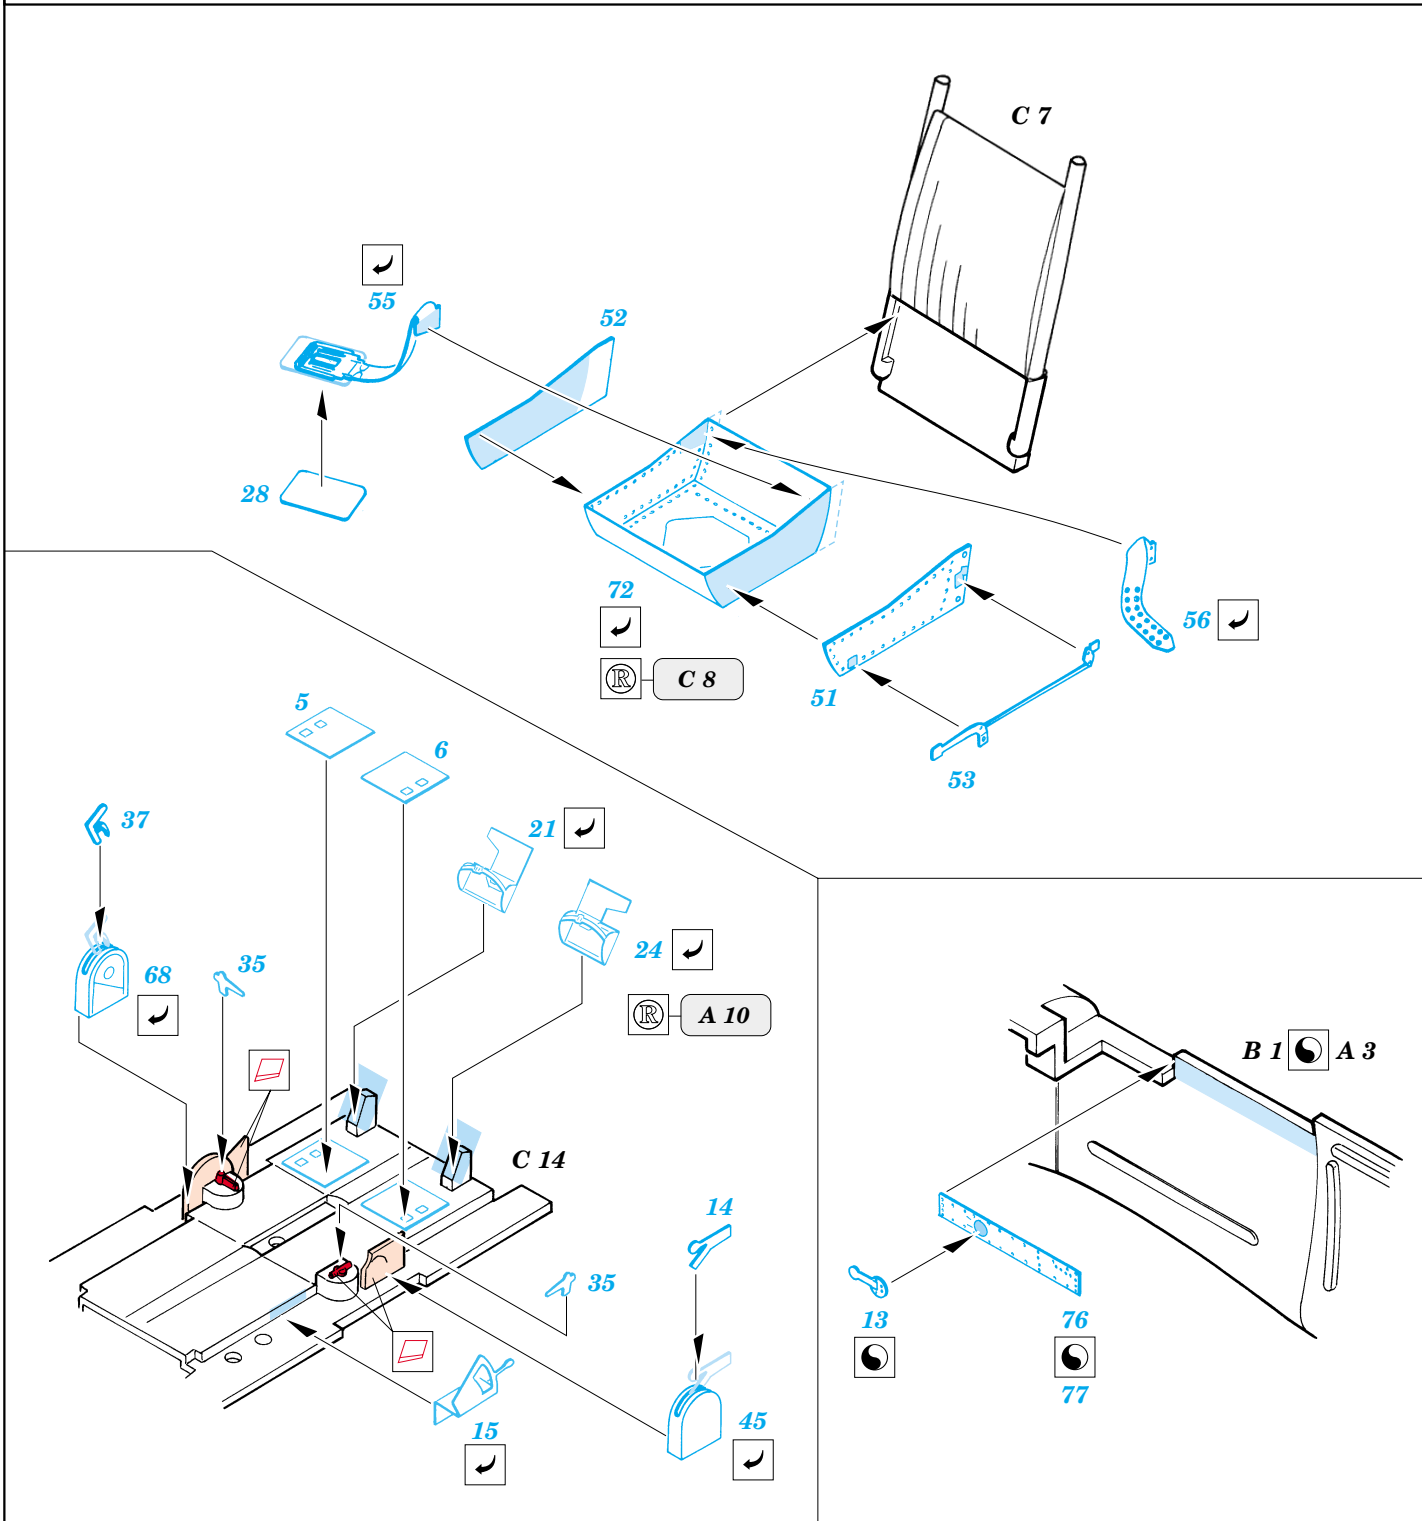

# Ki-100 Ia Goshiki

eduard

48 374

1/48 scale detail set for Hasegawa kit • sada detailů pro model 1/48 Hasegawa

-  SYMMETRICAL ASSEMBLY  
SYMETRICKÁ MONTÁ
-  REMOVE  
ODSTRANIT
-  BEND  
OHNOUT
-  REPLACE  
NAHRADIT
-  GRIND  
OBROUSIT
-  OPTION  
VOLBA

ORIGINAL KIT PARTS  
PŮVODNÍ DÍLY STAVEBNICE

PHOTO-ETCHED PARTS  
LEPTANÉ DÍLY

PARTS TO BE REMOVED  
DÍLY K ODSTRANĚNÍ

**REFERENCES:** Model Art # 263 - Ki-61 Hien  
 Model Art # 428 - I. J. Army Kawasaki type 3 & 5 Fighter