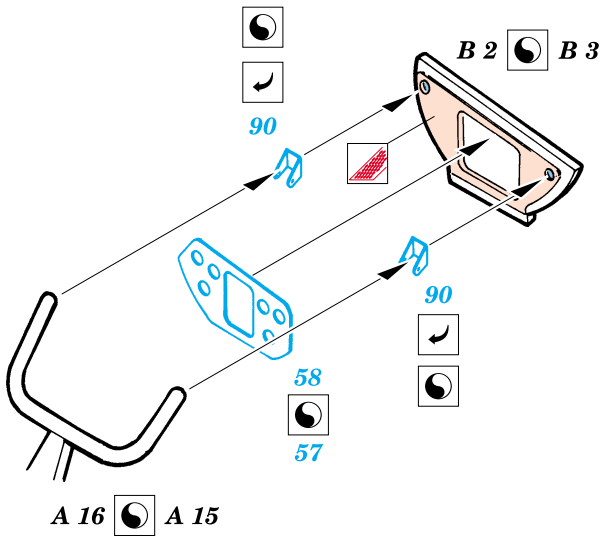

# Ki-100 Ia Goshiki

eduard

48 374

1/48 scale detail set for Hasegawa kit • sada detailů pro model 1/48 Hasegawa

-  SYMMETRICAL ASSEMBLY  
SYMETRICKÁ MONTÁ
-  REMOVE  
ODSTRANIT
-  BEND  
OHNOUT
-  REPLACE  
NAHRADIT
-  GRIND  
OBROUSIT
-  OPTION  
VOLBA

ORIGINAL KIT PARTS  
PŮVODNÍ DÍLY STAVEBNICE

PHOTO-ETCHED PARTS  
LEPTANÉ DÍLY

PARTS TO BE REMOVED  
DÍLY K ODSTRANĚNÍ

**REFERENCES:** Model Art # 263 - Ki-61 Hien  
 Model Art # 428 - I. J. Army Kawasaki type 3 & 5 Fighter