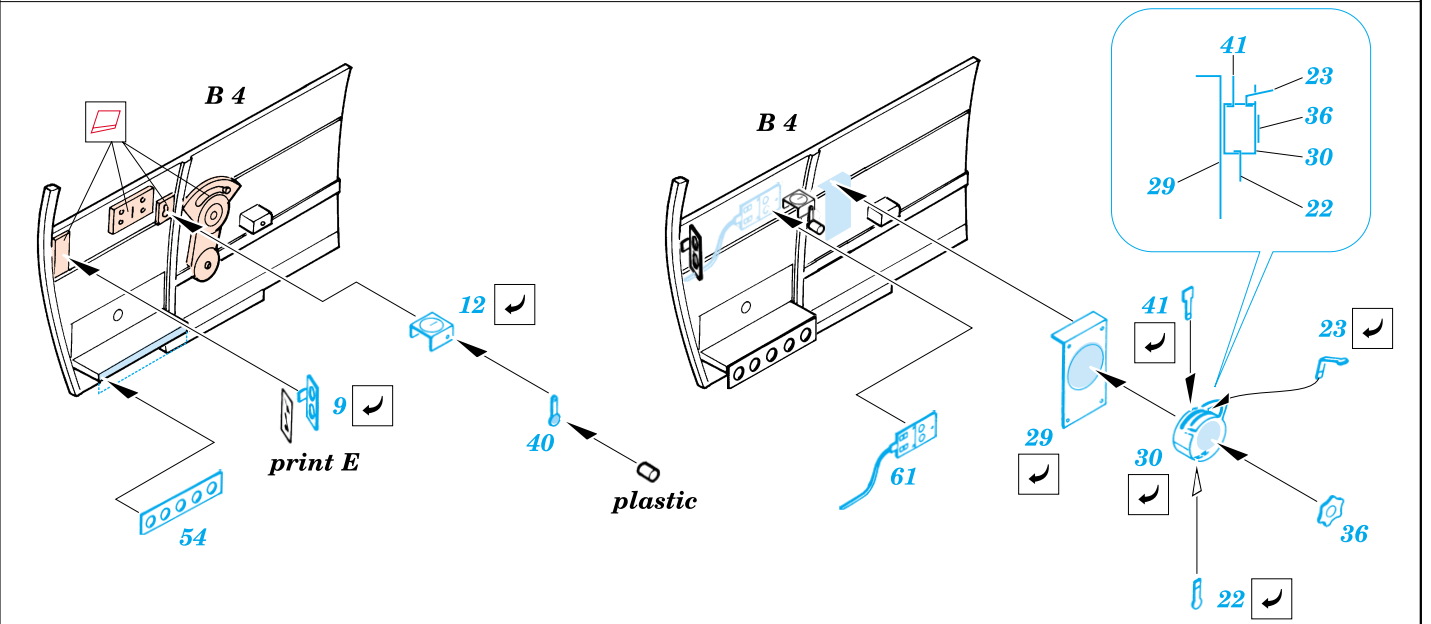

# Ki-100 Ia Goshiki

eduard

48 374

1/48 scale detail set for Hasegawa kit • sada detailů pro model 1/48 Hasegawa

-  SYMMETRICAL ASSEMBLY  
SYMETRICKÁ MONTÁ
-  REMOVE  
ODSTRANIT
-  BEND  
OHNOUT
-  REPLACE  
NAHRADIT
-  GRIND  
OBROUSIT
-  OPTION  
VOLBA

ORIGINAL KIT PARTS  
PŮVODNÍ DÍLY STAVEBNICE

PHOTO-ETCHED PARTS  
LEPTANÉ DÍLY

PARTS TO BE REMOVED  
DÍLY K ODSTRANĚNÍ

**REFERENCES:** Model Art # 263 - Ki-61 Hien  
 Model Art # 428 - I. J. Army Kawasaki type 3 & 5 Fighter