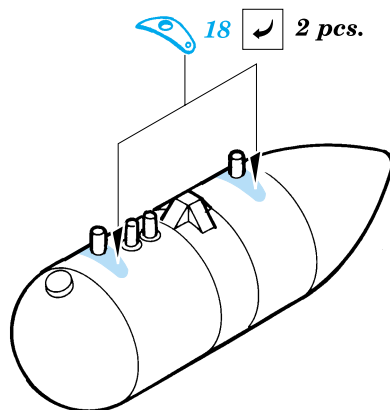

# Ki-100 Ia Goshiki

eduard

48 374

1/48 scale detail set for Hasegawa kit • sada detailů pro model 1/48 Hasegawa

-  SYMMETRICAL ASSEMBLY  
SYMETRICKÁ MONTÁ
-  REMOVE  
ODSTRANIT
-  BEND  
OHNOUT
-  REPLACE  
NAHRADIT
-  GRIND  
OBROUSIT
-  OPTION  
VOLBA

ORIGINAL KIT PARTS  
PŮVODNÍ DÍLY STAVEBNICE

PHOTO-ETCHED PARTS  
LEPTANÉ DÍLY

PARTS TO BE REMOVED  
DÍLY K ODSTRANĚNÍ

**REFERENCES:** Model Art # 263 - Ki-61 Hien  
 Model Art # 428 - I. J. Army Kawasaki type 3 & 5 Fighter