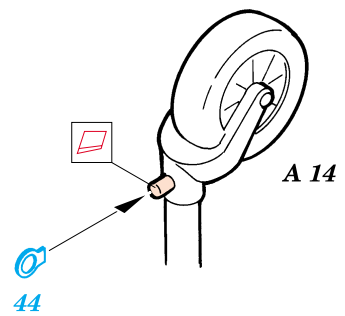

# Ki-100 Ia Goshiki

eduard

48 374

1/48 scale detail set for Hasegawa kit • sada detailů pro model 1/48 Hasegawa

-  SYMMETRICAL ASSEMBLY  
SYMETRICKÁ MONTÁ
-  REMOVE  
ODSTRANIT
-  BEND  
OHNOUT
-  REPLACE  
NAHRADIT
-  GRIND  
OBROUSIT
-  OPTION  
VOLBA

ORIGINAL KIT PARTS  
PŮVODNÍ DÍLY STAVEBNICE

PHOTO-ETCHED PARTS  
LEPTANÉ DÍLY

PARTS TO BE REMOVED  
DÍLY K ODSTRANĚNÍ

**REFERENCES:** Model Art # 263 - Ki-61 Hien  
 Model Art # 428 - I. J. Army Kawasaki type 3 & 5 Fighter