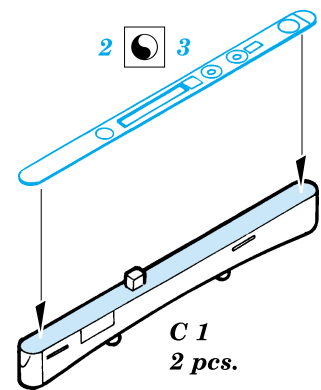

ORIGINAL KIT PARTS  
PŮVODNÍ DÍLY STAVEBNICE

PHOTO-ETCHED PARTS  
LEPTANÉ DÍLY

PARTS TO BE REMOVED  
DÍLY K ODSTRANĚNÍ

**REFERENCES:** Model Art # 263 - Ki-61 Hien  
 Model Art # 428 - I. J. Army Kawasaki type 3 & 5 Fighter