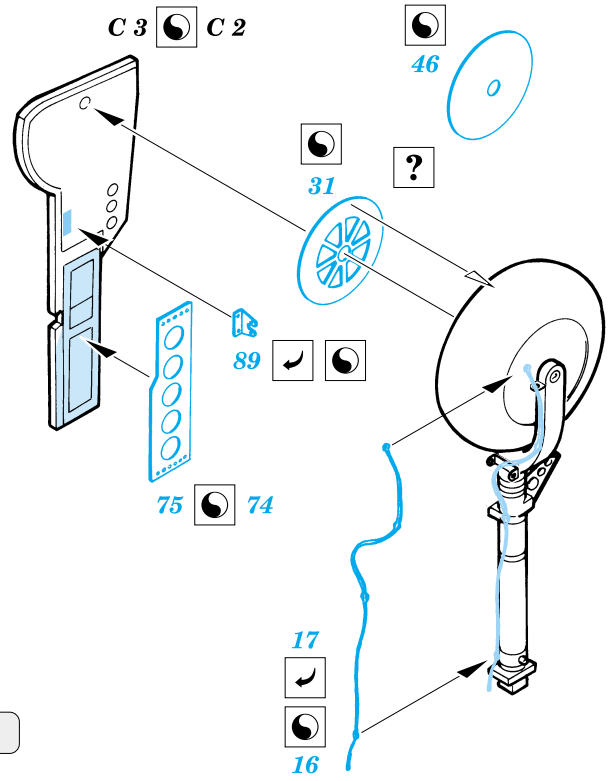

# Ki-100 Ia Goshiki

eduard

48 374

1/48 scale detail set for Hasegawa kit • sada detailů pro model 1/48 Hasegawa

-  SYMMETRICAL ASSEMBLY  
SYMETRICKÁ MONTÁ
-  REMOVE  
ODSTRANIT
-  BEND  
OHNOUT
-  REPLACE  
NAHRADIT
-  GRIND  
OBROUSIT
-  OPTION  
VOLBA

ORIGINAL KIT PARTS  
PŮVODNÍ DÍLY STAVEBNICE

PHOTO-ETCHED PARTS  
LEPTANÉ DÍLY

PARTS TO BE REMOVED  
DÍLY K ODSTRANĚNÍ

**REFERENCES:** Model Art # 263 - Ki-61 Hien  
 Model Art # 428 - I. J. Army Kawasaki type 3 & 5 Fighter