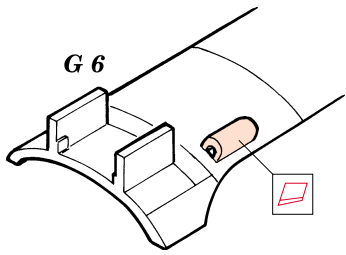

# Ki-100 Ia Goshiki

eduard

48 374

1/48 scale detail set for Hasegawa kit • sada detailů pro model 1/48 Hasegawa

-  SYMMETRICAL ASSEMBLY  
SYMETRICKÁ MONTÁ
-  REMOVE  
ODSTRANIT
-  BEND  
OHNOUT
-  REPLACE  
NAHRADIT
-  GRIND  
OBROUSIT
-  OPTION  
VOLBA

ORIGINAL KIT PARTS  
PŮVODNÍ DÍLY STAVEBNICE

PHOTO-ETCHED PARTS  
LEPTANÉ DÍLY

PARTS TO BE REMOVED  
DÍLY K ODSTRANĚNÍ

**REFERENCES:** Model Art # 263 - Ki-61 Hien  
 Model Art # 428 - I. J. Army Kawasaki type 3 & 5 Fighter