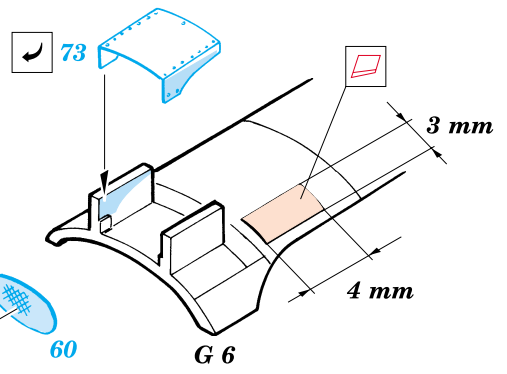

# Ki-100 Ia Goshiki

eduard

48 374

1/48 scale detail set for Hasegawa kit • sada detailů pro model 1/48 Hasegawa

-  SYMMETRICAL ASSEMBLY  
SYMETRICKÁ MONTÁ
-  REMOVE  
ODSTRANIT
-  BEND  
OHNOUT
-  REPLACE  
NAHRADIT
-  GRIND  
OBROUSIT
-  OPTION  
VOLBA

ORIGINAL KIT PARTS  
PŮVODNÍ DÍLY STAVEBNICE

PHOTO-ETCHED PARTS  
LEPTANÉ DÍLY

PARTS TO BE REMOVED  
DÍLY K ODSTRANĚNÍ

**REFERENCES:** Model Art # 263 - Ki-61 Hien  
 Model Art # 428 - I. J. Army Kawasaki type 3 & 5 Fighter