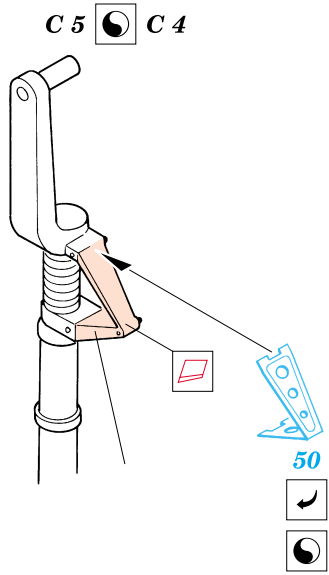

# Ki-100 Ia Goshiki

eduard

48 374

1/48 scale detail set for Hasegawa kit • sada detailů pro model 1/48 Hasegawa

-  SYMMETRICAL ASSEMBLY  
SYMETRICKÁ MONTÁ
-  REMOVE  
ODSTRANIT
-  BEND  
OHNOUT
-  REPLACE  
NAHRADIT
-  GRIND  
OBROUSIT
-  OPTION  
VOLBA

ORIGINAL KIT PARTS  
PŮVODNÍ DÍLY STAVEBNICE

PHOTO-ETCHED PARTS  
LEPTANÉ DÍLY

PARTS TO BE REMOVED  
DÍLY K ODSTRANĚNÍ

**REFERENCES:** Model Art # 263 - Ki-61 Hien  
 Model Art # 428 - I. J. Army Kawasaki type 3 & 5 Fighter