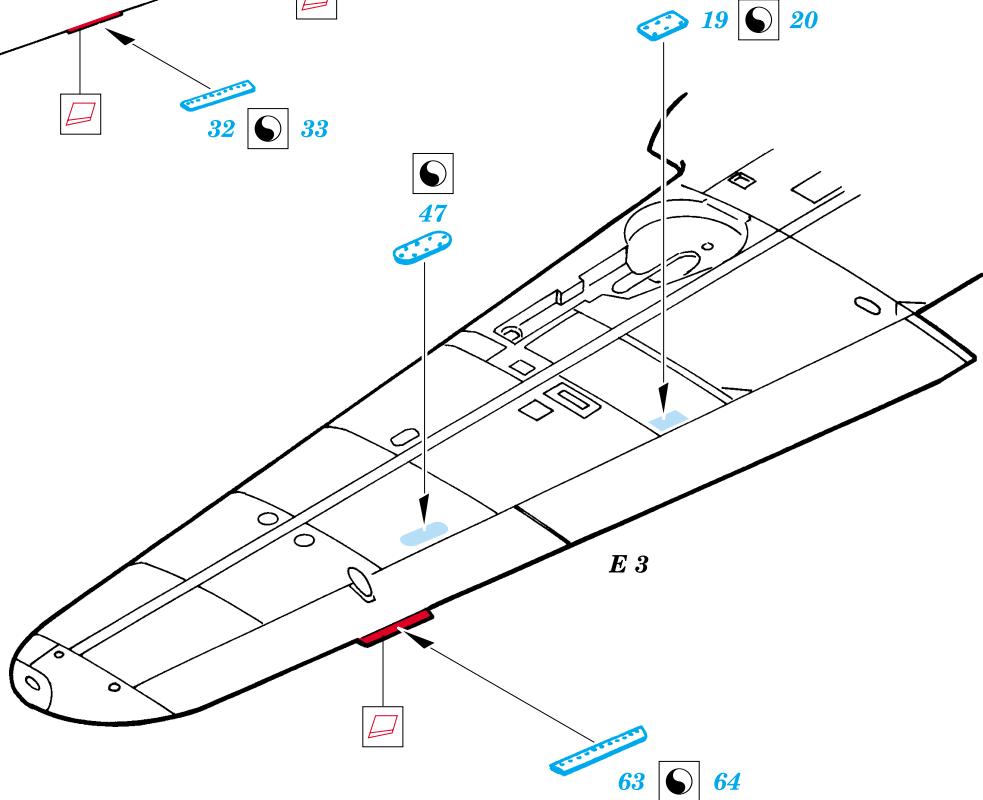

# Ki-100 Ia Goshiki

eduard

48 374

1/48 scale detail set for Hasegawa kit • sada detailů pro model 1/48 Hasegawa

-  SYMMETRICAL ASSEMBLY  
SYMETRICKÁ MONTÁ
-  REMOVE  
ODSTRANIT
-  BEND  
OHNOUT
-  REPLACE  
NAHRADIT
-  GRIND  
OBROUSIT
-  OPTION  
VOLBA

ORIGINAL KIT PARTS  
PŮVODNÍ DÍLY STAVEBNICE

PHOTO-ETCHED PARTS  
LEPTANÉ DÍLY

PARTS TO BE REMOVED  
DÍLY K ODSTRANĚNÍ

**REFERENCES:** Model Art # 263 - Ki-61 Hien  
 Model Art # 428 - I. J. Army Kawasaki type 3 & 5 Fighter