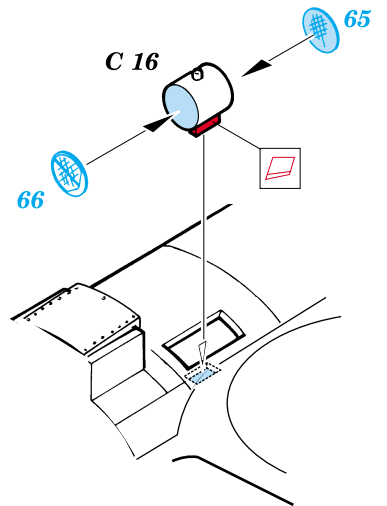

# Ki-100 Ia Goshiki

eduard

48 374

1/48 scale detail set for Hasegawa kit • sada detailů pro model 1/48 Hasegawa

-  SYMMETRICAL ASSEMBLY  
SYMETRICKÁ MONTÁ
-  REMOVE  
ODSTRANIT
-  BEND  
OHNOUT
-  REPLACE  
NAHRADIT
-  GRIND  
OBROUSIT
-  OPTION  
VOLBA

ORIGINAL KIT PARTS  
PŮVODNÍ DÍLY STAVEBNICE

PHOTO-ETCHED PARTS  
LEPTANÉ DÍLY

PARTS TO BE REMOVED  
DÍLY K ODSTRANĚNÍ

**REFERENCES:** Model Art # 263 - Ki-61 Hien  
 Model Art # 428 - I. J. Army Kawasaki type 3 & 5 Fighter