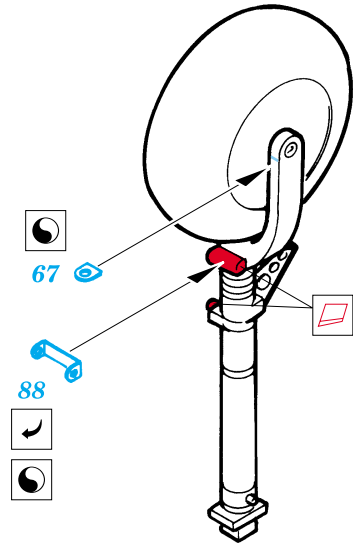

# Ki-100 Ia Goshiki

eduard

48 374

1/48 scale detail set for Hasegawa kit • sada detailů pro model 1/48 Hasegawa

-  SYMMETRICAL ASSEMBLY  
SYMETRICKÁ MONTÁ
-  REMOVE  
ODSTRANIT
-  BEND  
OHNOUT
-  REPLACE  
NAHRADIT
-  GRIND  
OBROUSIT
-  OPTION  
VOLBA

ORIGINAL KIT PARTS  
PŮVODNÍ DÍLY STAVEBNICE

PHOTO-ETCHED PARTS  
LEPTANÉ DÍLY

PARTS TO BE REMOVED  
DÍLY K ODSTRANĚNÍ

**REFERENCES:** Model Art # 263 - Ki-61 Hien  
 Model Art # 428 - I. J. Army Kawasaki type 3 & 5 Fighter