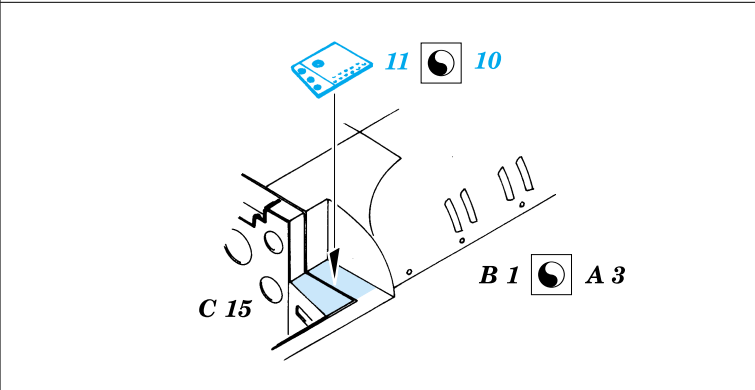

# Ki-100 Ia Goshiki

eduard

48 374

1/48 scale detail set for Hasegawa kit • sada detailů pro model 1/48 Hasegawa

-  SYMMETRICAL ASSEMBLY  
SYMETRICKÁ MONTÁ
-  REMOVE  
ODSTRANIT
-  BEND  
OHNOUT
-  REPLACE  
NAHRADIT
-  GRIND  
OBROUSIT
-  OPTION  
VOLBA

ORIGINAL KIT PARTS  
PŮVODNÍ DÍLY STAVEBNICE

PHOTO-ETCHED PARTS  
LEPTANÉ DÍLY

PARTS TO BE REMOVED  
DÍLY K ODSTRANĚNÍ

**REFERENCES:** Model Art # 263 - Ki-61 Hien  
 Model Art # 428 - I. J. Army Kawasaki type 3 & 5 Fighter