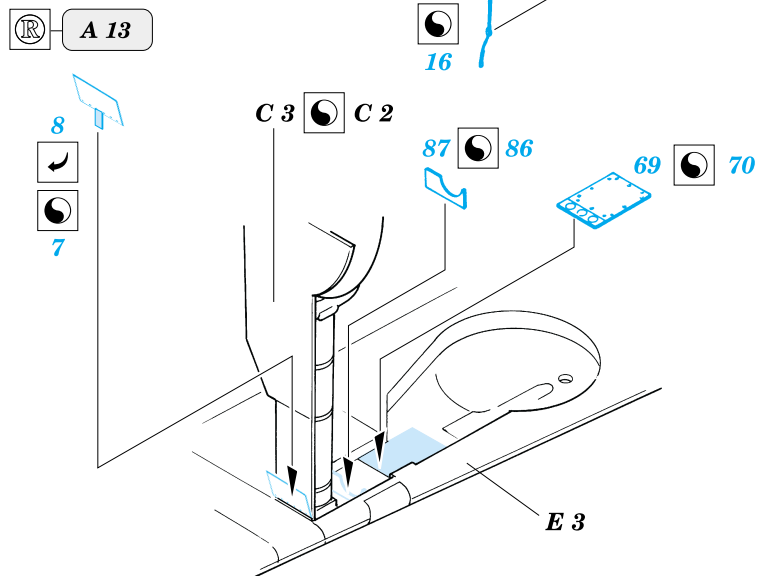

# Ki-100 Ia Goshiki

eduard

48 374

1/48 scale detail set for Hasegawa kit • sada detailů pro model 1/48 Hasegawa

-  SYMMETRICAL ASSEMBLY  
SYMETRICKÁ MONTÁ
-  REMOVE  
ODSTRANIT
-  BEND  
OHNOUT
-  REPLACE  
NAHRADIT
-  GRIND  
OBROUSIT
-  OPTION  
VOLBA

ORIGINAL KIT PARTS  
PŮVODNÍ DÍLY STAVEBNICE

PHOTO-ETCHED PARTS  
LEPTANÉ DÍLY

PARTS TO BE REMOVED  
DÍLY K ODSTRANĚNÍ

**REFERENCES:** Model Art # 263 - Ki-61 Hien  
 Model Art # 428 - I. J. Army Kawasaki type 3 & 5 Fighter