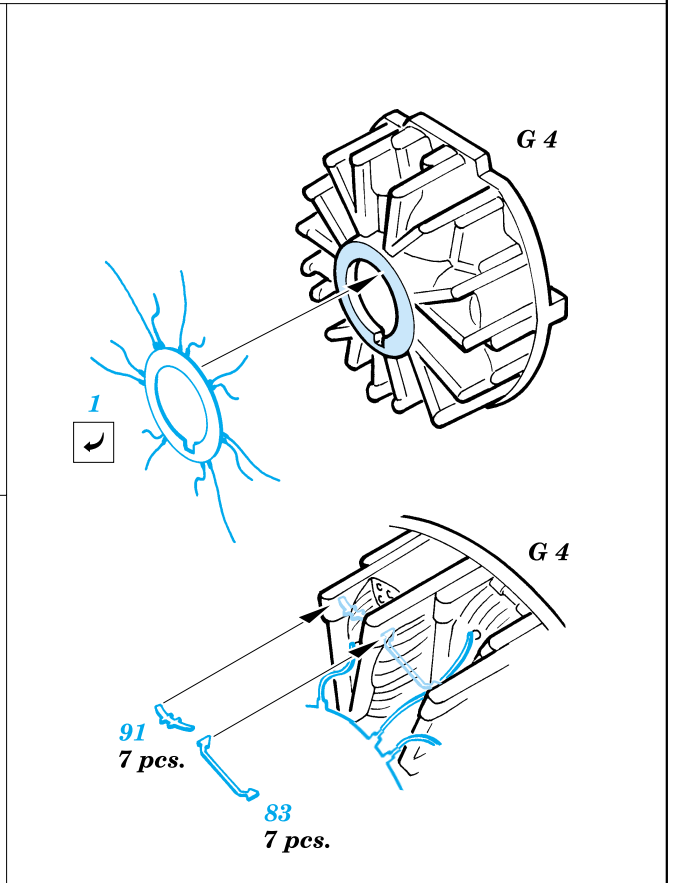

# Ki-100 Ia Goshiki

eduard

48 374

1/48 scale detail set for Hasegawa kit • sada detailů pro model 1/48 Hasegawa

-  SYMMETRICAL ASSEMBLY  
SYMETRICKÁ MONTÁ
-  REMOVE  
ODSTRANIT
-  BEND  
OHNOUT
-  REPLACE  
NAHRADIT
-  GRIND  
OBROUSIT
-  OPTION  
VOLBA

ORIGINAL KIT PARTS  
PŮVODNÍ DÍLY STAVEBNICE

PHOTO-ETCHED PARTS  
LEPTANÉ DÍLY

PARTS TO BE REMOVED  
DÍLY K ODSTRANĚNÍ

**REFERENCES:** Model Art # 263 - Ki-61 Hien  
 Model Art # 428 - I. J. Army Kawasaki type 3 & 5 Fighter