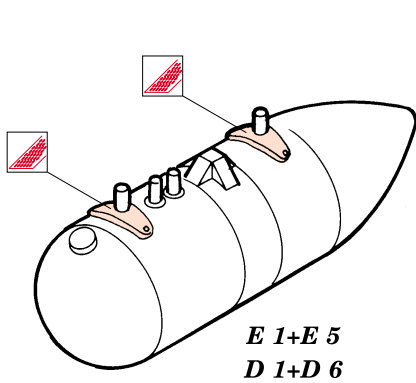

# Ki-100 Ia Goshiki

eduard

48 374

1/48 scale detail set for Hasegawa kit • sada detailů pro model 1/48 Hasegawa

-  SYMMETRICAL ASSEMBLY  
SYMETRICKÁ MONTÁ
-  REMOVE  
ODSTRANIT
-  BEND  
OHNOUT
-  REPLACE  
NAHRADIT
-  GRIND  
OBROUSIT
-  OPTION  
VOLBA

ORIGINAL KIT PARTS  
PŮVODNÍ DÍLY STAVEBNICE

PHOTO-ETCHED PARTS  
LEPTANÉ DÍLY

PARTS TO BE REMOVED  
DÍLY K ODSTRANĚNÍ

**REFERENCES:** Model Art # 263 - Ki-61 Hien  
 Model Art # 428 - I. J. Army Kawasaki type 3 & 5 Fighter