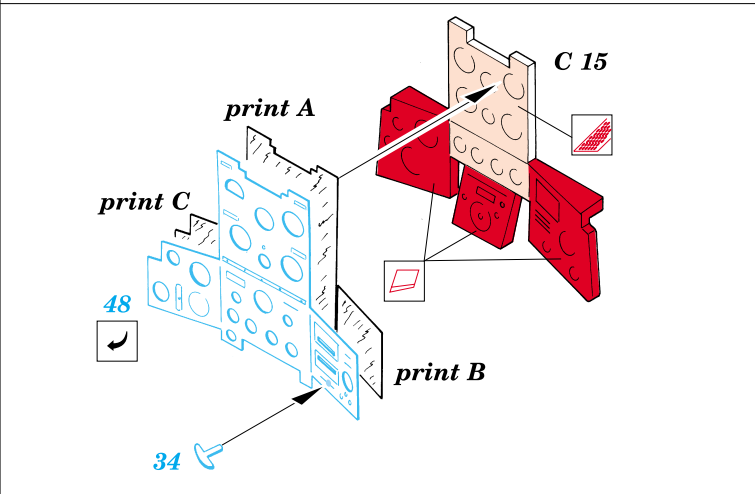

# Ki-100 Ia Goshiki

eduard

48 374

1/48 scale detail set for Hasegawa kit • sada detailů pro model 1/48 Hasegawa

-  SYMMETRICAL ASSEMBLY  
SYMETRICKÁ MONTÁ
-  REMOVE  
ODSTRANIT
-  BEND  
OHNOUT
-  REPLACE  
NAHRADIT
-  GRIND  
OBROUSIT
-  OPTION  
VOLBA

ORIGINAL KIT PARTS  
PŮVODNÍ DÍLY STAVEBNICE

PHOTO-ETCHED PARTS  
LEPTANÉ DÍLY

PARTS TO BE REMOVED  
DÍLY K ODSTRANĚNÍ

**REFERENCES:** Model Art # 263 - Ki-61 Hien  
 Model Art # 428 - I. J. Army Kawasaki type 3 & 5 Fighter