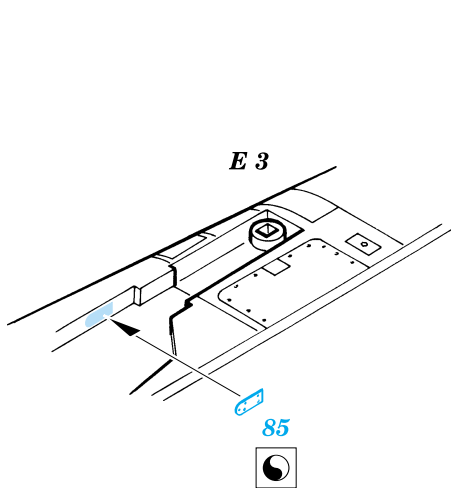

# Ki-100 Ia Goshiki

eduard

48 374

1/48 scale detail set for Hasegawa kit • sada detailů pro model 1/48 Hasegawa

-  SYMMETRICAL ASSEMBLY  
SYMETRICKÁ MONTÁ
-  REMOVE  
ODSTRANIT
-  BEND  
OHNOUT
-  REPLACE  
NAHRADIT
-  GRIND  
OBROUSIT
-  OPTION  
VOLBA

ORIGINAL KIT PARTS  
PŮVODNÍ DÍLY STAVEBNICE

PHOTO-ETCHED PARTS  
LEPTANÉ DÍLY

PARTS TO BE REMOVED  
DÍLY K ODSTRANĚNÍ

**REFERENCES:** Model Art # 263 - Ki-61 Hien  
 Model Art # 428 - I. J. Army Kawasaki type 3 & 5 Fighter