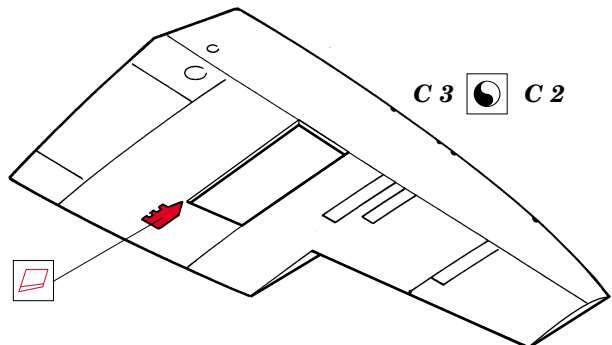

- SYMMETRICAL ASSEMBLY
  SYMETRICKÁ MONTÁ
- REMOVE
  ODSTRANIT
- BEND
  OHNOUT
- REPLACE
  NAHRADIT
- GRIND
  OBROUSIT
- OPTION
  VOLBA

ORIGINAL KIT PARTS
PŮVODNÍ DÍLY STAVEBNICE

PHOTO-ETCHED PARTS
LEPTANÉ DÍLY

PARTS TO BE REMOVED
DÍLY K ODSTRANĚNÍ