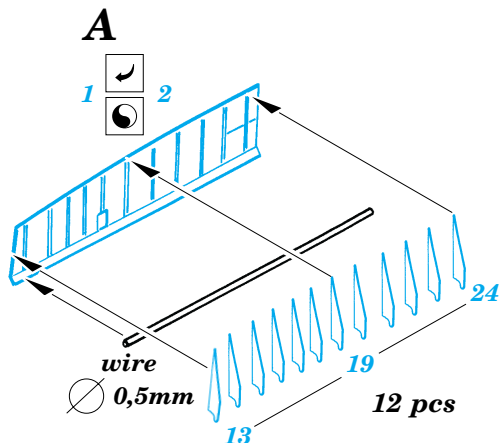

Spitfire Mk.VII/VIII/IX Flaps

1/48 scale detail set for ICM kit • sada detailů pro model ICM 1/48

eduard

48 366

-  SYMMETRICAL ASSEMBLY
SYMETRICKÁ MONTÁ
-  REMOVE
ODSTRANIT
-  BEND
OHNOUT
-  REPLACE
NAHRADIT
-  GRIND
OBROUSIT
-  OPTION
VOLBA

 ORIGINAL KIT PARTS
PŮVODNÍ DÍLY STAVEBNICE

 PHOTO-ETCHED PARTS
LEPTANÉ DÍLY

 PARTS TO BE REMOVED
DÍLY K ODSTRANĚNÍ

References: -SAM Publ. : Spitfire

**Look for ~~Express~~ Mask XF 097
for 1/48 Spitfire
(not included in this set)**