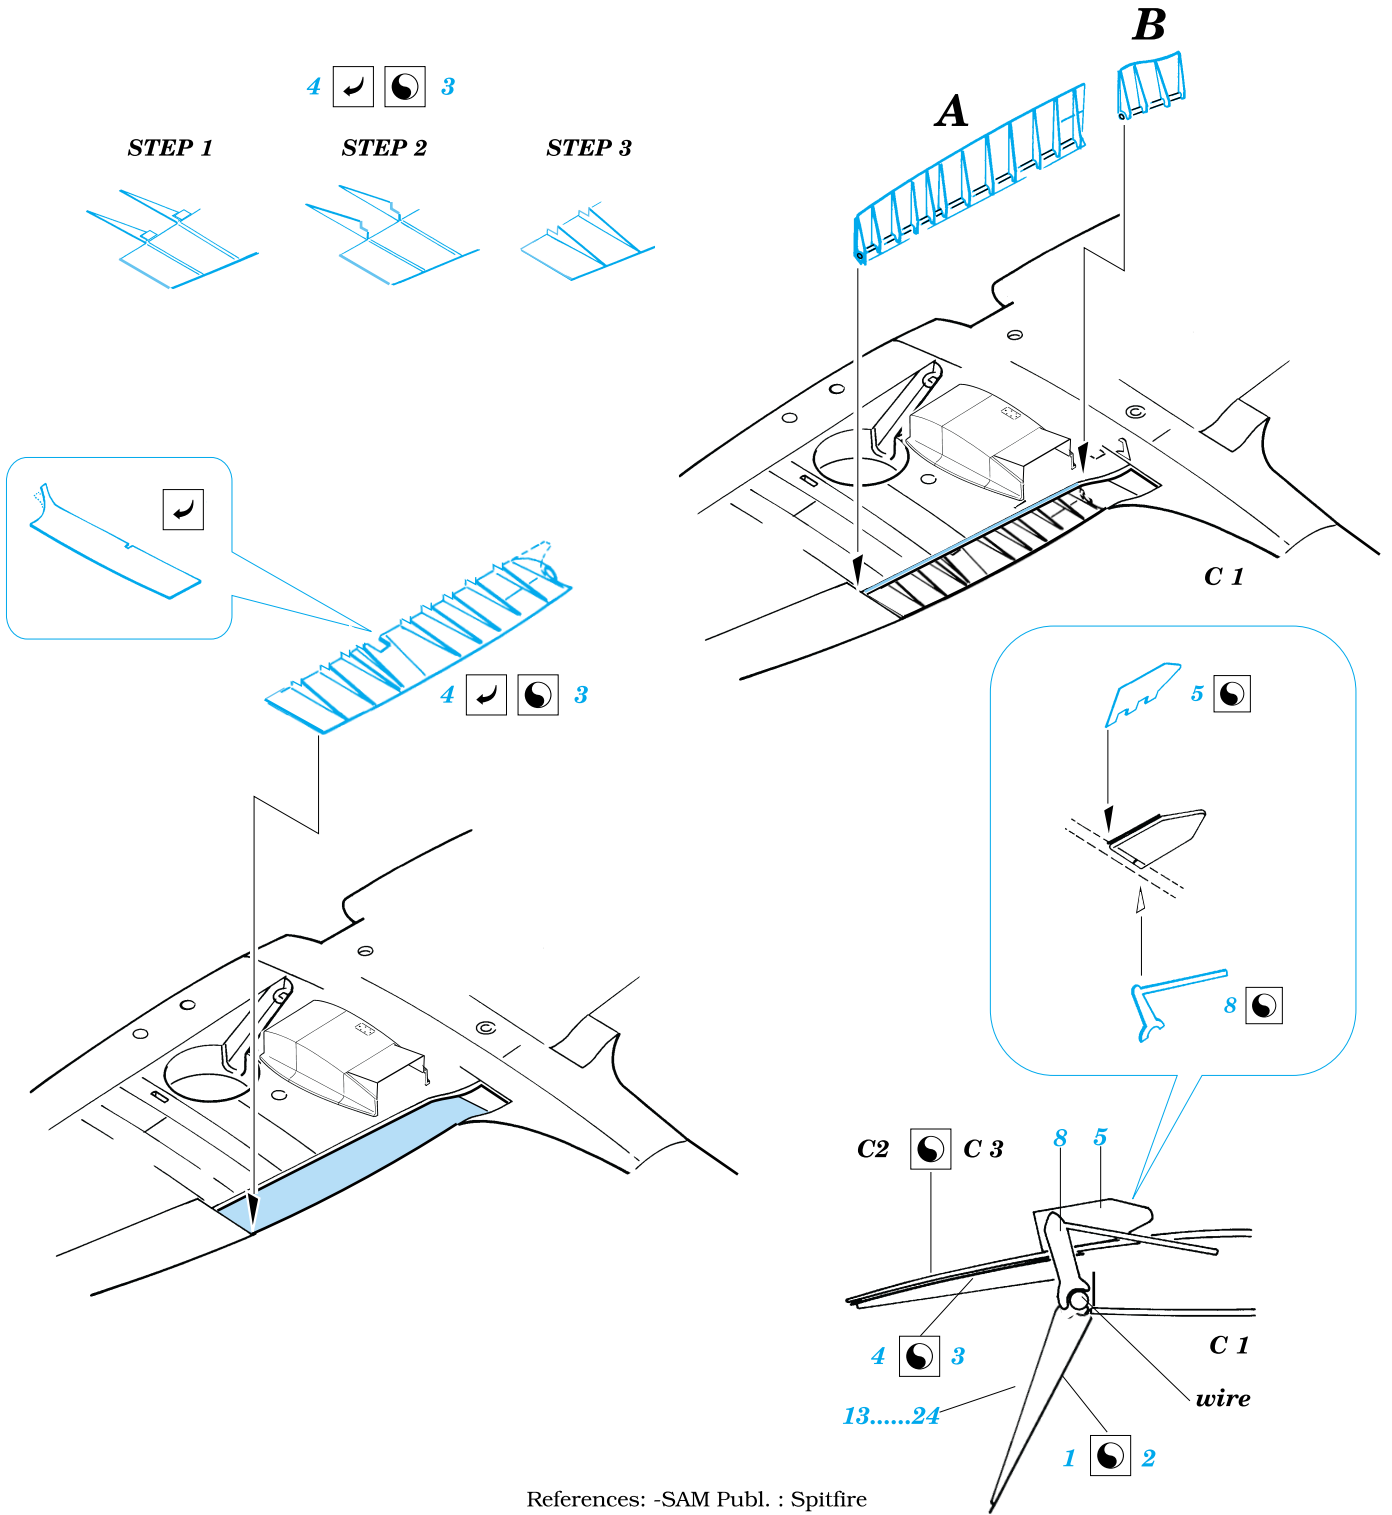

Spitfire Mk.VII/VIII/IX Flaps

1/48 scale detail set for ICM kit • sada detailů pro model ICM 1/48

eduard

48 366

-  SYMMETRICAL ASSEMBLY
SYMETRICKÁ MONTÁ
-  REMOVE
ODSTRANIT
-  BEND
OHNOUT
-  REPLACE
NAHRADIT
-  GRIND
OBROUSIT
-  OPTION
VOLBA

 ORIGINAL KIT PARTS
PŮVODNÍ DÍLY STAVEBNICE

 PHOTO-ETCHED PARTS
LEPTANÉ DÍLY

 PARTS TO BE REMOVED
DÍLY K ODSTRANĚNÍ

References: -SAM Publ. : Spitfire

**Look for ~~Express~~ Mask XF 097
for 1/48 Spitfire
(not included in this set)**