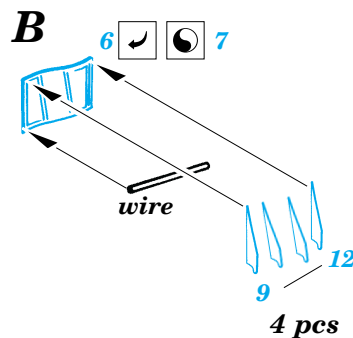

Spitfire Mk.VII/VIII/IX Flaps

1/48 scale detail set for ICM kit • sada detailů pro model ICM 1/48

eduard

48 366

-  SYMMETRICAL ASSEMBLY
SYMETRICKÁ MONTÁ
-  REMOVE
ODSTRANIT
-  BEND
OHNOUT
-  REPLACE
NAHRADIT
-  GRIND
OBROUSIT
-  OPTION
VOLBA

 ORIGINAL KIT PARTS
PŮVODNÍ DÍLY STAVEBNICE

 PHOTO-ETCHED PARTS
LEPTANÉ DÍLY

 PARTS TO BE REMOVED
DÍLY K ODSTRANĚNÍ

References: -SAM Publ. : Spitfire

**Look for ~~Express~~ Mask XF 097
for 1/48 Spitfire
(not included in this set)**