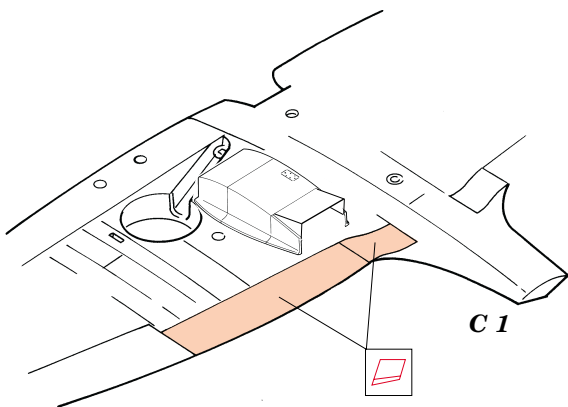

Spitfire Mk.VII/VIII/IX Flaps

1/48 scale detail set for ICM kit • sada detailů pro model ICM 1/48

eduard

48 366

-  SYMMETRICAL ASSEMBLY
SYMETRICKÁ MONTÁ
-  REMOVE
ODSTRANIT
-  BEND
OHNOUT
-  REPLACE
NAHRADIT
-  GRIND
OBROUSIT
-  OPTION
VOLBA

 ORIGINAL KIT PARTS
PŮVODNÍ DÍLY STAVEBNICE

 PHOTO-ETCHED PARTS
LEPTANÉ DÍLY

 PARTS TO BE REMOVED
DÍLY K ODSTRANĚNÍ

References: -SAM Publ. : Spitfire

**Look for ~~Express~~ Mask XF 097
for 1/48 Spitfire
(not included in this set)**