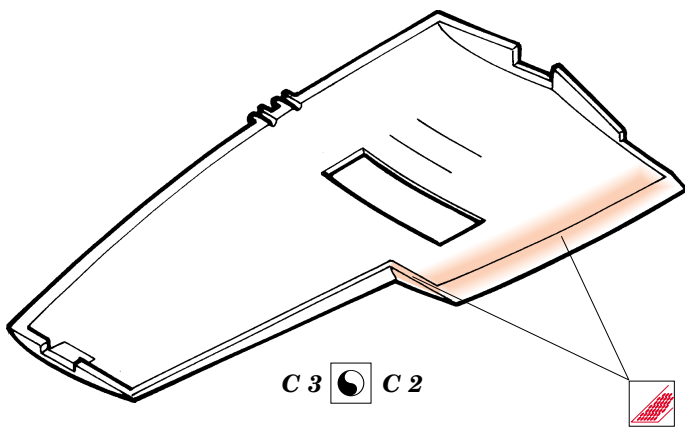

Spitfire Mk.VII/VIII/IX Flaps

1/48 scale detail set for ICM kit • sada detailů pro model ICM 1/48

eduard

48 366

-  SYMMETRICAL ASSEMBLY
SYMETRICKÁ MONTÁ
-  REMOVE
ODSTRANIT
-  BEND
OHNOUT
-  REPLACE
NAHRADIT
-  GRIND
OBROUSIT
-  OPTION
VOLBA

 ORIGINAL KIT PARTS
PŮVODNÍ DÍLY STAVEBNICE

 PHOTO-ETCHED PARTS
LEPTANÉ DÍLY

 PARTS TO BE REMOVED
DÍLY K ODSTRANĚNÍ

References: -SAM Publ. : Spitfire

**Look for ~~Express~~ Mask XF 097
for 1/48 Spitfire
(not included in this set)**