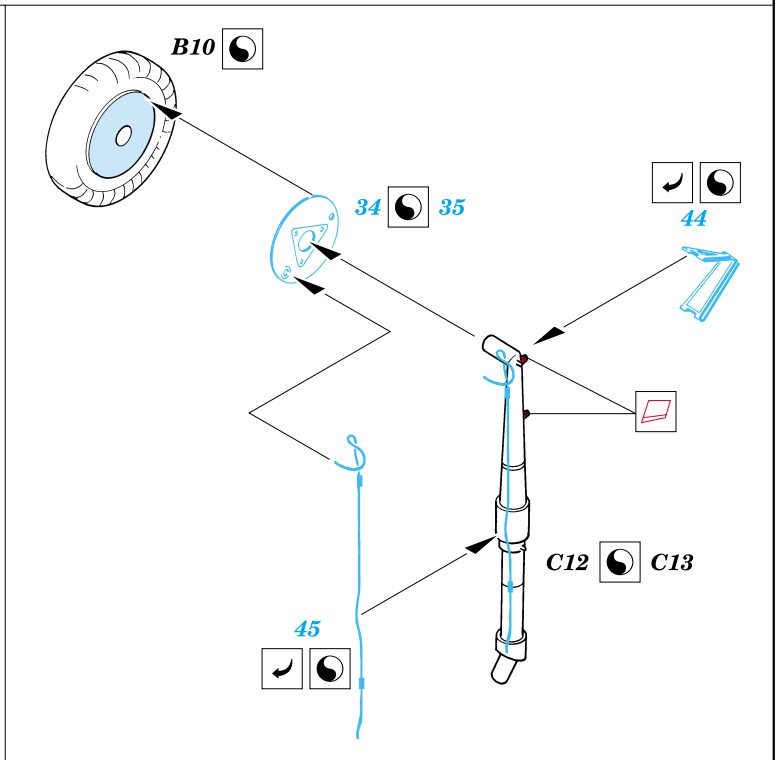

Bf-109E-4/7

1/48 scale detail set for Hasegawa 09109 kit • sada detailů pro model 1/48 Hasegawa 09109

eduard

48 355

- SYMMETRICAL ASSEMBLY
SYMETRICKÁ MONTÁŽ
- REMOVE
ODSTRANIT
- BEND
OHNOUT
- REPLACE
NAHRADIT
- GRIND
OBROUSIT
- OPTION
VOLBA

ORIGINAL KIT PARTS
PŮVODNÍ DÍLY STAVEBNICE

PHOTO-ETCHED PARTS
LEPTANÉ DÍLY

PARTS TO BE REMOVED
DÍLY K ODSTRANĚNÍ

References :
 - Aerodetail No.1 : Messerschmitt Bf 109E
 - Classic Aircraft No. 2 : Messerschmitt Bf 109 B-E

Look for Express Mask XF 513 and XF 516 for 1/48 Bf-109E-4/7 (not included in this set)