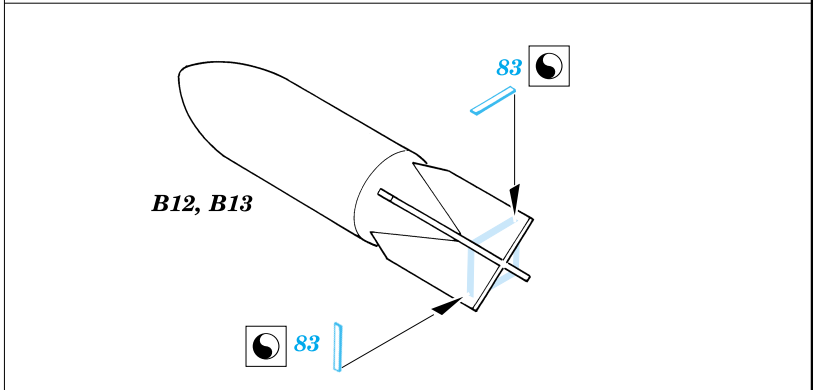

Bf-109E-4/7

1/48 scale detail set for Hasegawa 09109 kit • sada detailů pro model 1/48 Hasegawa 09109

eduard

48 355

- SYMMETRICAL ASSEMBLY
SYMETRICKÁ MONTÁŽ
- REMOVE
ODSTRANIT
- BEND
OHNOUT
- REPLACE
NAHRADIT
- GRIND
OBROUSIT
- OPTION
VOLBA

ORIGINAL KIT PARTS
PŮVODNÍ DÍLY STAVEBNICE

PHOTO-ETCHED PARTS
LEPTANÉ DÍLY

PARTS TO BE REMOVED
DÍLY K ODSTRANĚNÍ

References :
 - Aerodetail No.1 : Messerschmitt Bf 109E
 - Classic Aircraft No. 2 : Messerschmitt Bf 109 B-E