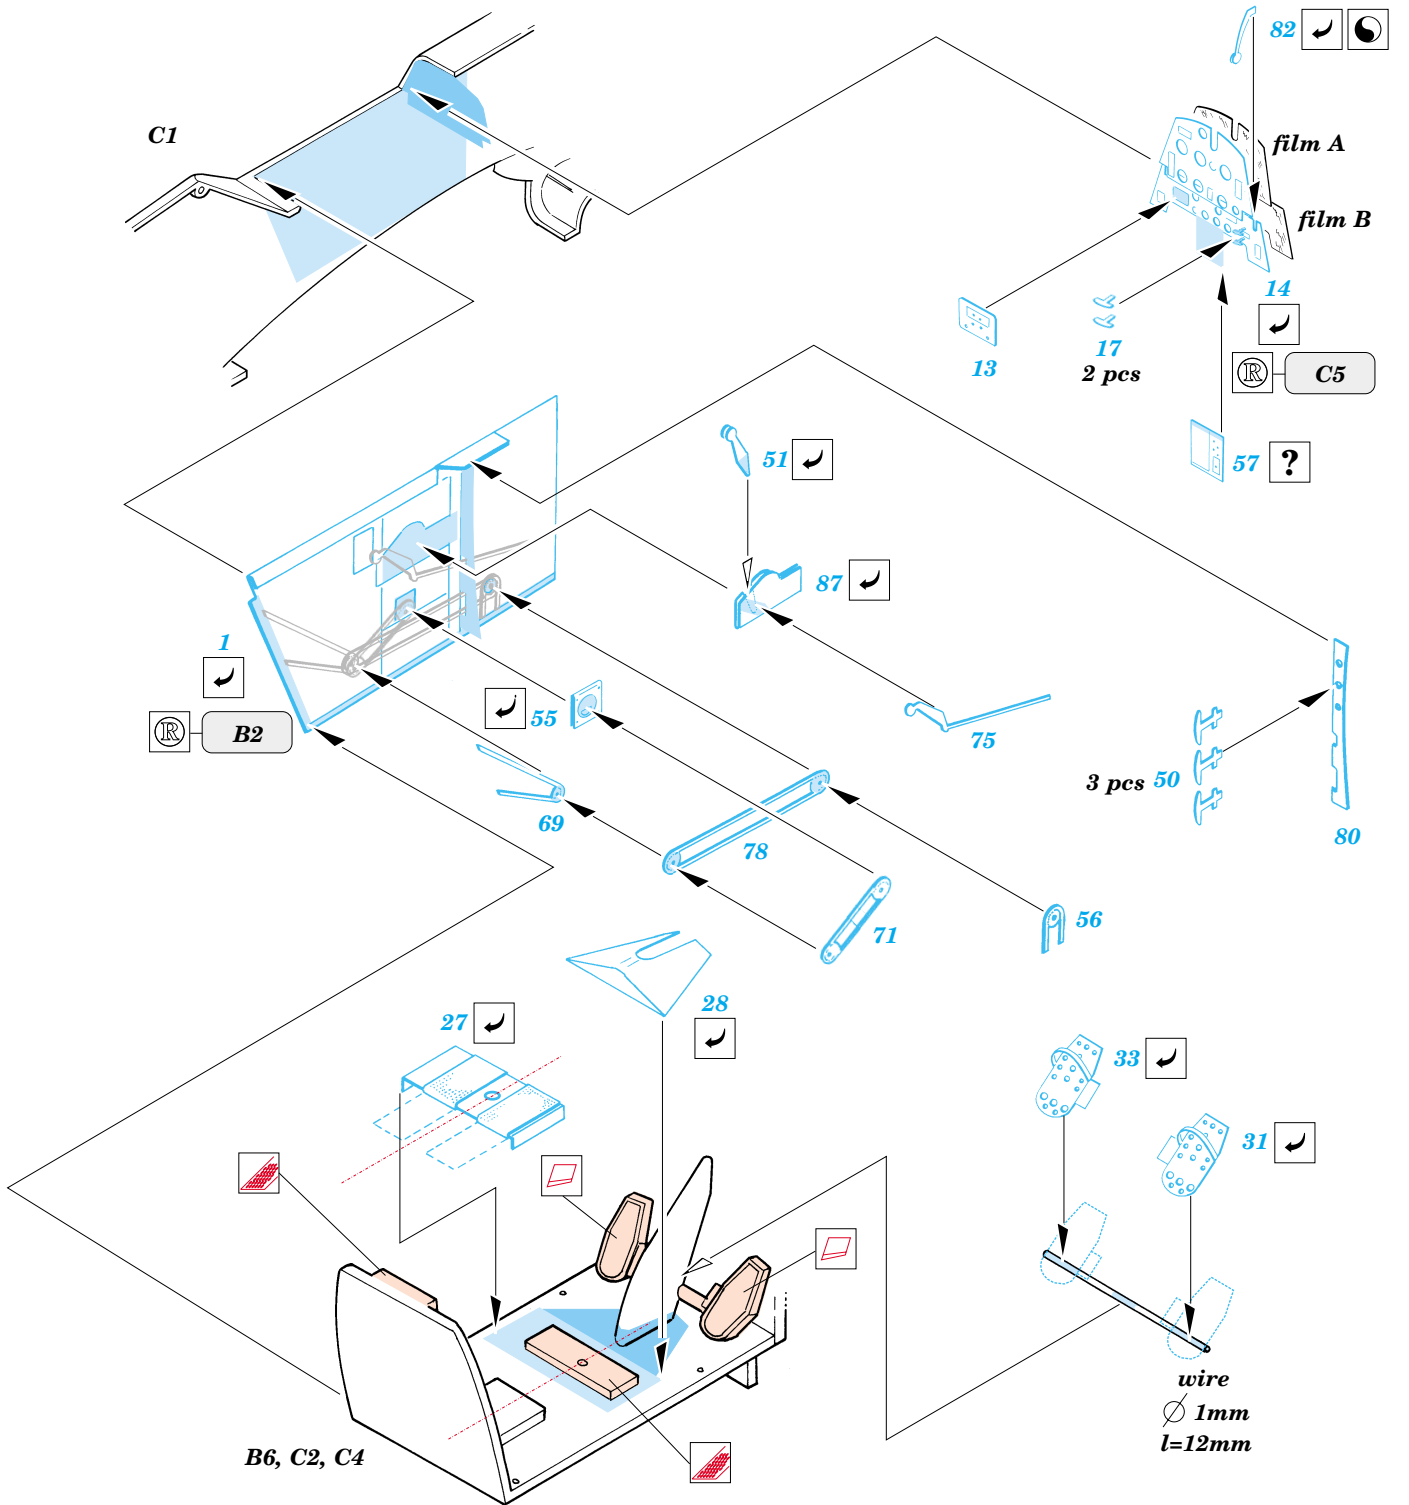

Bf-109E-4/7

1/48 scale detail set for Hasegawa 09109 kit • sada detailů pro model 1/48 Hasegawa 09109

eduard

48 355

- SYMMETRICAL ASSEMBLY
SYMETRICKÁ MONTÁŽ
- REMOVE
ODSTRANIT
- BEND
OHNOUT
- REPLACE
NAHRADIT
- GRIND
OBROUSIT
- OPTION
VOLBA

ORIGINAL KIT PARTS
PŮVODNÍ DÍLY STAVEBNICE

PHOTO-ETCHED PARTS
LEPTANÉ DÍLY

PARTS TO BE REMOVED
DÍLY K ODSTRANĚNÍ

References :
 - Aerodetail No.1 : Messerschmitt Bf 109E
 - Classic Aircraft No. 2 : Messerschmitt Bf 109 B-E

Look for Express Mask XF 513 and XF 516 for 1/48 Bf-109E-4/7 (not included in this set)