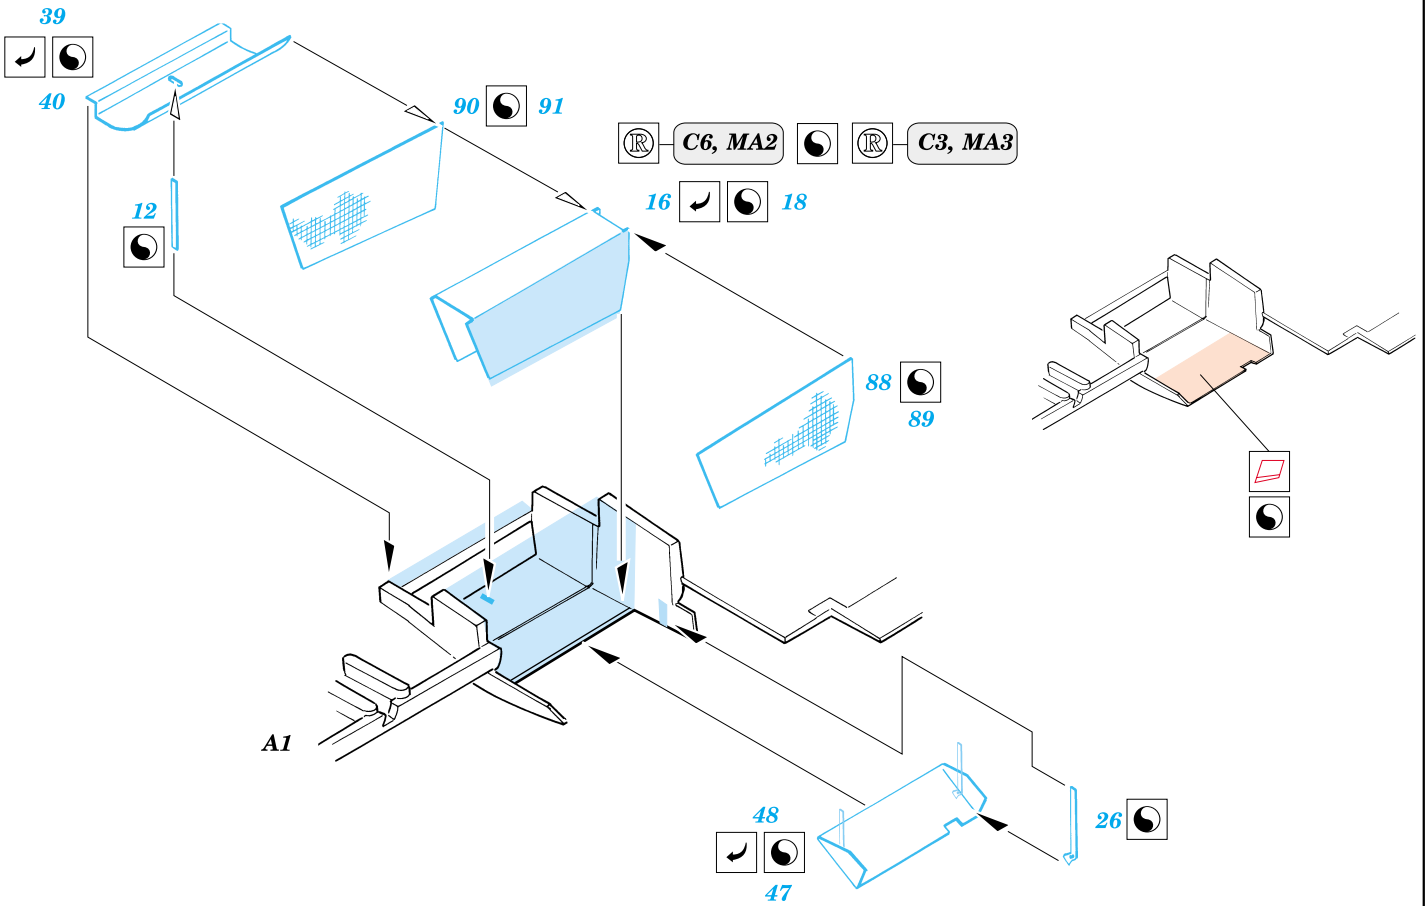

Bf-109E-4/7

1/48 scale detail set for Hasegawa 09109 kit • sada detailů pro model 1/48 Hasegawa 09109

eduard

48 355

- SYMMETRICAL ASSEMBLY
SYMETRICKÁ MONTÁŽ
- REMOVE
ODSTRANIT
- BEND
OHNOUT
- REPLACE
NAHRADIT
- GRIND
OBROUSIT
- OPTION
VOLBA

ORIGINAL KIT PARTS
PŮVODNÍ DÍLY STAVEBNICE

PHOTO-ETCHED PARTS
LEPTANÉ DÍLY

PARTS TO BE REMOVED
DÍLY K ODSTRANĚNÍ

References :
 - Aerodetail No.1 : Messerschmitt Bf 109E
 - Classic Aircraft No. 2 : Messerschmitt Bf 109 B-E