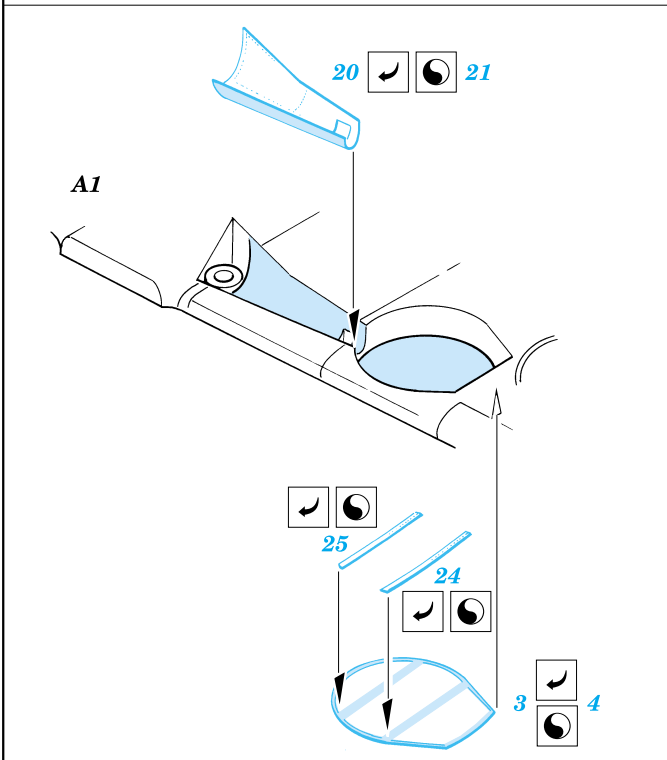

Bf-109E-4/7

1/48 scale detail set for Hasegawa 09109 kit • sada detailů pro model 1/48 Hasegawa 09109

eduard

48 355

- SYMMETRICAL ASSEMBLY
SYMETRICKÁ MONTÁŽ
- REMOVE
ODSTRANIT
- BEND
OHNOUT
- REPLACE
NAHRADIT
- GRIND
OBROUSIT
- OPTION
VOLBA

ORIGINAL KIT PARTS
PŮVODNÍ DÍLY STAVEBNICE

PHOTO-ETCHED PARTS
LEPTANÉ DÍLY

PARTS TO BE REMOVED
DÍLY K ODSTRANĚNÍ

References :
 - Aerodetail No.1 : Messerschmitt Bf 109E
 - Classic Aircraft No. 2 : Messerschmitt Bf 109 B-E