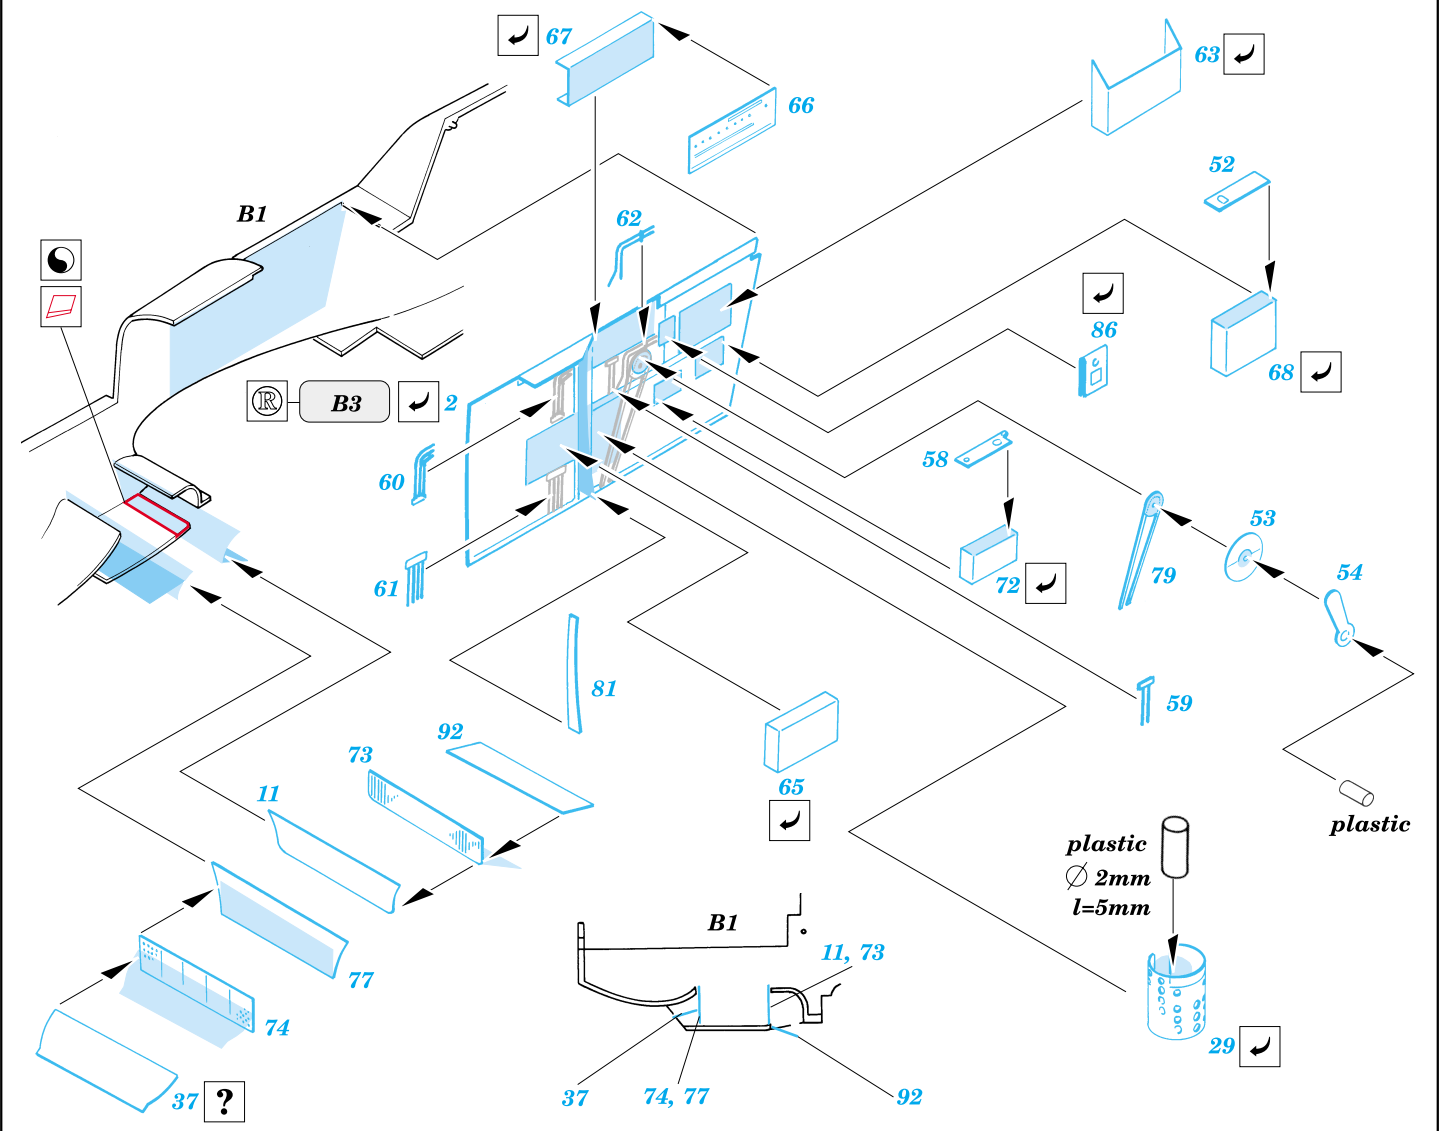

Bf-109E-4/7

1/48 scale detail set for Hasegawa 09109 kit • sada detailů pro model 1/48 Hasegawa 09109

eduard

48 355

- SYMMETRICAL ASSEMBLY
SYMETRICKÁ MONTÁŽ
- REMOVE
ODSTRANIT
- BEND
OHNOUT
- REPLACE
NAHRADIT
- GRIND
OBROUSIT
- OPTION
VOLBA

ORIGINAL KIT PARTS
PŮVODNÍ DÍLY STAVEBNICE

PHOTO-ETCHED PARTS
LEPTANÉ DÍLY

PARTS TO BE REMOVED
DÍLY K ODSTRANĚNÍ

References :
 - Aerodetail No.1 : Messerschmitt Bf 109E
 - Classic Aircraft No. 2 : Messerschmitt Bf 109 B-E

Look for Express Mask XF 513 and XF 516 for 1/48 Bf-109E-4/7 (not included in this set)