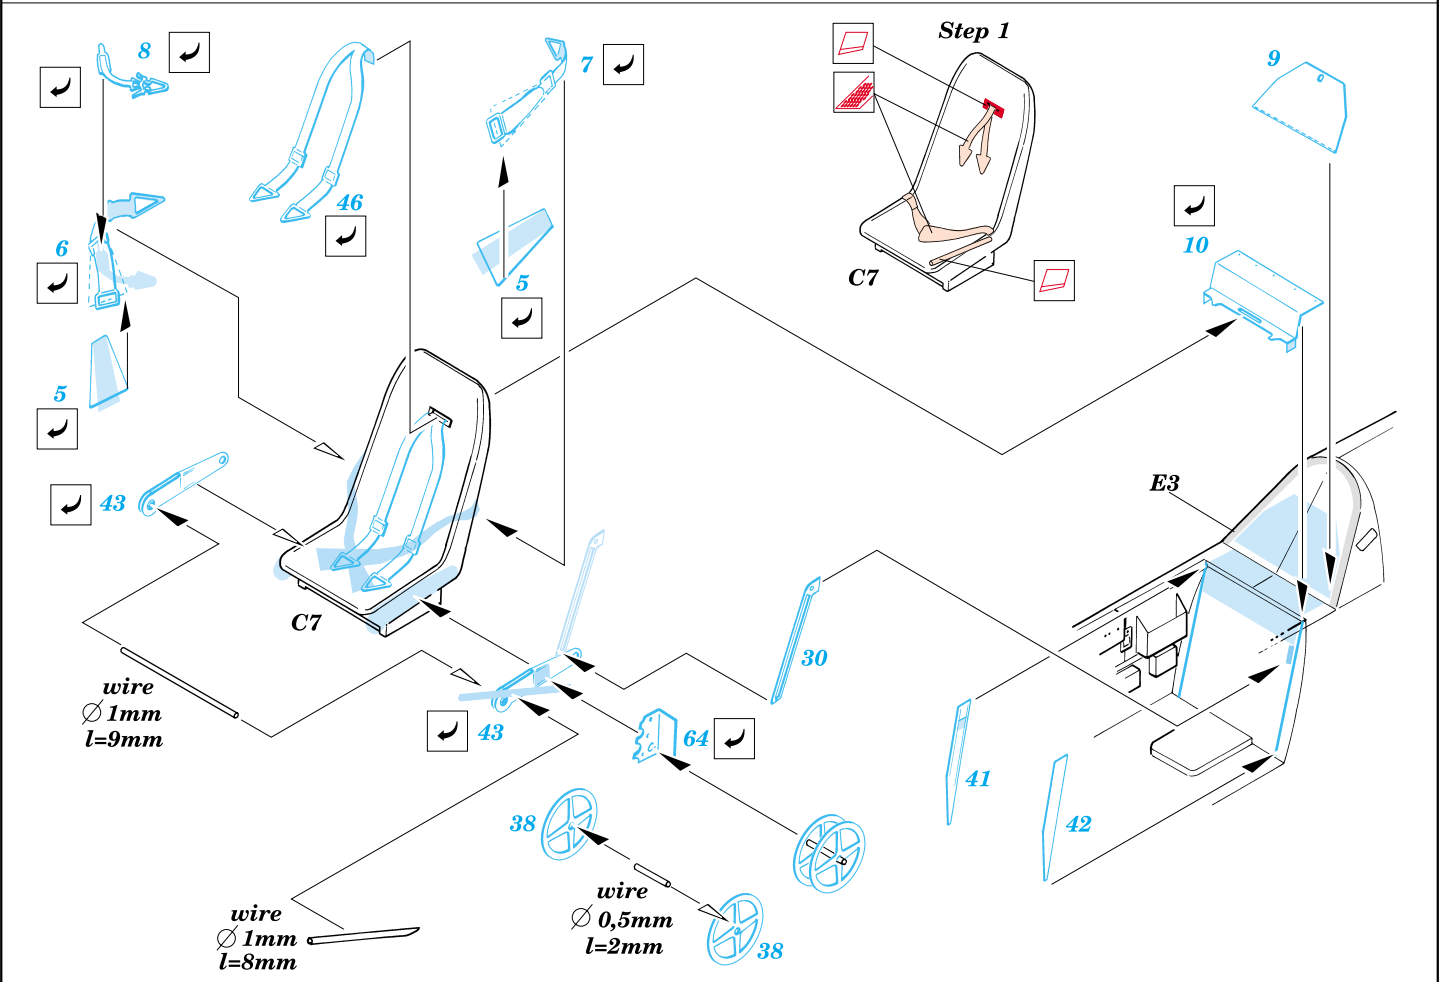

Bf-109E-4/7

1/48 scale detail set for Hasegawa 09109 kit • sada detailů pro model 1/48 Hasegawa 09109

eduard

48 355

- SYMMETRICAL ASSEMBLY
SYMETRICKÁ MONTÁŽ
- REMOVE
ODSTRANIT
- BEND
OHNOUT
- REPLACE
NAHRADIT
- GRIND
OBROUSIT
- OPTION
VOLBA

ORIGINAL KIT PARTS
PŮVODNÍ DÍLY STAVEBNICE

PHOTO-ETCHED PARTS
LEPTANÉ DÍLY

PARTS TO BE REMOVED
DÍLY K ODSTRANĚNÍ

References :
 - Aerodetail No.1 : Messerschmitt Bf 109E
 - Classic Aircraft No. 2 : Messerschmitt Bf 109 B-E

Look for Express Mask XF 513 and XF 516 for 1/48 Bf-109E-4/7 (not included in this set)