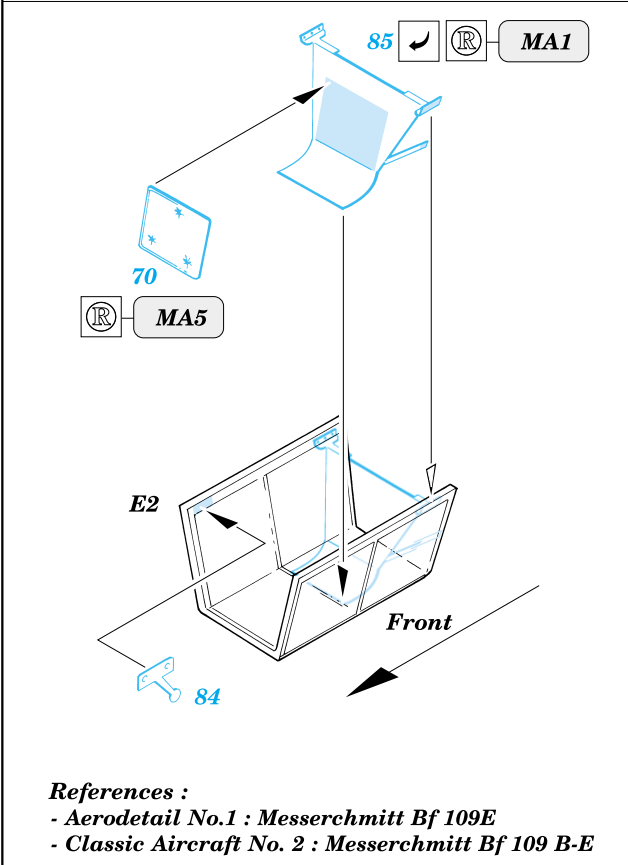

Bf-109E-4/7

1/48 scale detail set for Hasegawa 09109 kit • sada detailů pro model 1/48 Hasegawa 09109

eduard

48 355

- SYMMETRICAL ASSEMBLY
SYMETRICKÁ MONTÁŽ
- REMOVE
ODSTRANIT
- BEND
OHNOUT
- REPLACE
NAHRADIT
- GRIND
OBROUSIT
- OPTION
VOLBA

ORIGINAL KIT PARTS
PŮVODNÍ DÍLY STAVEBNICE

PHOTO-ETCHED PARTS
LEPTANÉ DÍLY

PARTS TO BE REMOVED
DÍLY K ODSTRANĚNÍ

References :
 - Aerodetail No.1 : Messerschmitt Bf 109E
 - Classic Aircraft No. 2 : Messerschmitt Bf 109 B-E