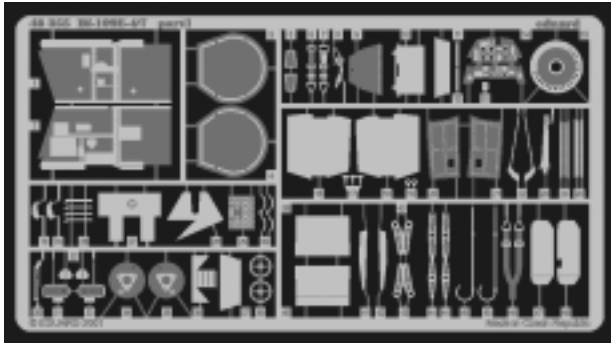

Bf-109E-4/7

1/48 scale detail set for Hasegawa 09109 kit • sada detailů pro model 1/48 Hasegawa 09109

eduard

48 355

- SYMMETRICAL ASSEMBLY
SYMETRICKÁ MONTÁŽ
- REMOVE
ODSTRANIT
- BEND
OHNOUT
- REPLACE
NAHRADIT
- GRIND
OBROUSIT
- OPTION
VOLBA

ORIGINAL KIT PARTS
PŮVODNÍ DÍLY STAVEBNICE

PHOTO-ETCHED PARTS
LEPTANÉ DÍLY

PARTS TO BE REMOVED
DÍLY K ODSTRANĚNÍ

References :
 - Aerodetail No.1 : Messerschmitt Bf 109E
 - Classic Aircraft No. 2 : Messerschmitt Bf 109 B-E