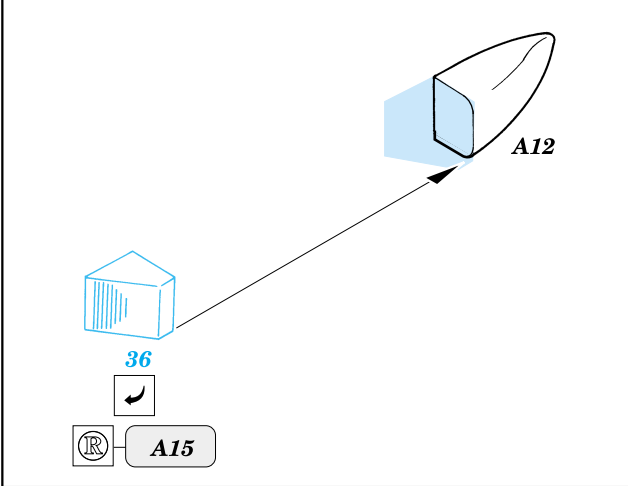

Bf-109E-4/7

1/48 scale detail set for Hasegawa 09109 kit • sada detailů pro model 1/48 Hasegawa 09109

eduard

48 355

- SYMMETRICAL ASSEMBLY
SYMETRICKÁ MONTÁŽ
- REMOVE
ODSTRANIT
- BEND
OHNOUT
- REPLACE
NAHRADIT
- GRIND
OBROUSIT
- OPTION
VOLBA

ORIGINAL KIT PARTS
PŮVODNÍ DÍLY STAVEBNICE

PHOTO-ETCHED PARTS
LEPTANÉ DÍLY

PARTS TO BE REMOVED
DÍLY K ODSTRANĚNÍ

References :
 - Aerodetail No.1 : Messerschmitt Bf 109E
 - Classic Aircraft No. 2 : Messerschmitt Bf 109 B-E