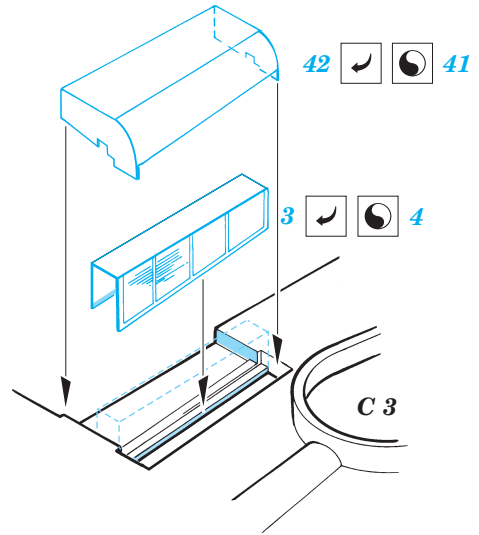

Bf-109F-4

eduard

48 354

1/48 scale detail set for Hasegawa kit • sada detailů pro model 1/48 Hasegawa

-  SYMMETRICAL ASSEMBLY
SYMETRICKÁ MONTÁŽ
-  REMOVE
ODSTRANIT
-  BEND
OHNOUT
-  REPLACE
NAHRADIT
-  GRIND
OBROUSIT
-  OPTION
VOLBA

ORIGINAL KIT PARTS
PŮVODNÍ DÍLY STAVEBNICE

PHOTO-ETCHED PARTS
LEPTANÉ DÍLY

PARTS TO BE REMOVED
DÍLY K ODSTRANĚNÍ

FILL
TMELIT

REFERENCES: Aero Detail 5 Messerschmitt Bf 109G
Model Art # 408 Messerschmitt Bf 109F