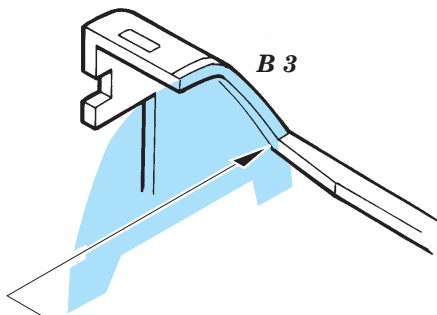

Bf-109F-4

eduard

48 354

1/48 scale detail set for Hasegawa kit • sada detailů pro model 1/48 Hasegawa

-  SYMMETRICAL ASSEMBLY
SYMETRICKÁ MONTÁŽ
-  REMOVE
ODSTRANIT
-  BEND
OHNOUT
-  REPLACE
NAHRADIT
-  GRIND
OBROUSIT
-  OPTION
VOLBA

ORIGINAL KIT PARTS
PŮVODNÍ DÍLY STAVEBNICE

PHOTO-ETCHED PARTS
LEPTANÉ DÍLY

PARTS TO BE REMOVED
DÍLY K ODSTRANĚNÍ

FILL
TMELIT

REFERENCES: Aero Detail 5 Messerschmitt Bf 109G
Model Art # 408 Messerschmitt Bf 109F