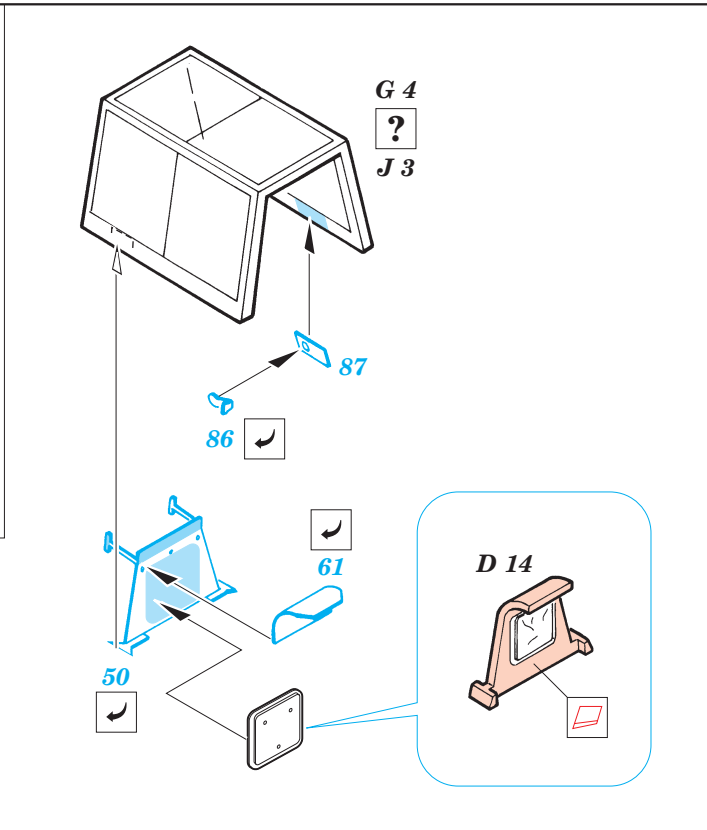

Bf-109F-4

eduard

48 354

1/48 scale detail set for Hasegawa kit • sada detailů pro model 1/48 Hasegawa

-  SYMMETRICAL ASSEMBLY
SYMETRICKÁ MONTÁŽ
-  REMOVE
ODSTRANIT
-  BEND
OHNOUT
-  REPLACE
NAHRADIT
-  GRIND
OBROUSIT
-  OPTION
VOLBA

ORIGINAL KIT PARTS
PŮVODNÍ DÍLY STAVEBNICE

PHOTO-ETCHED PARTS
LEPTANÉ DÍLY

PARTS TO BE REMOVED
DÍLY K ODSTRANĚNÍ

FILL
TMELIT

REFERENCES: Aero Detail 5 Messerschmitt Bf 109G
Model Art # 408 Messerschmitt Bf 109F