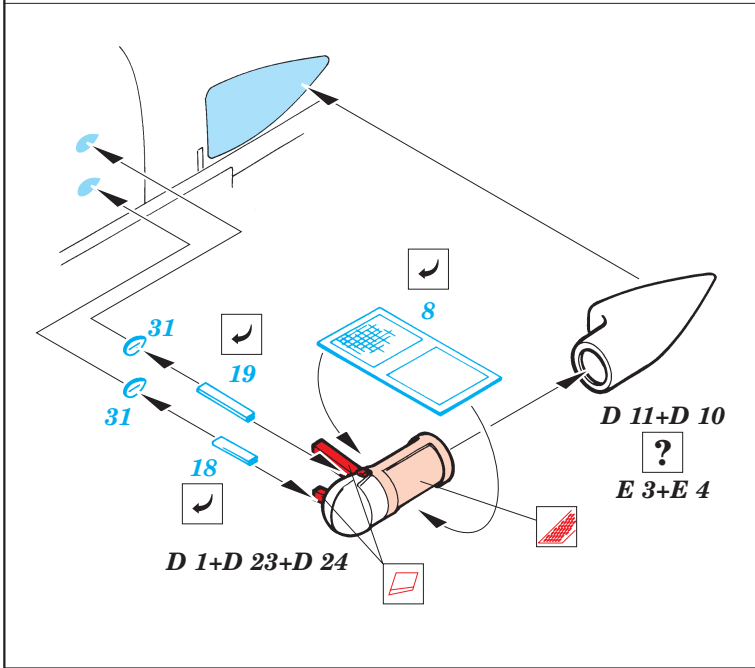

ORIGINAL KIT PARTS
PŮVODNÍ DÍLY STAVEBNICE

PHOTO-ETCHED PARTS
LEPTANÉ DÍLY

PARTS TO BE REMOVED
DÍLY K ODSTRANĚNÍ

FILL
TMELIT

REFERENCES: Aero Detail 5 Messerschmitt Bf 109G
Model Art # 408 Messerschmitt Bf 109F