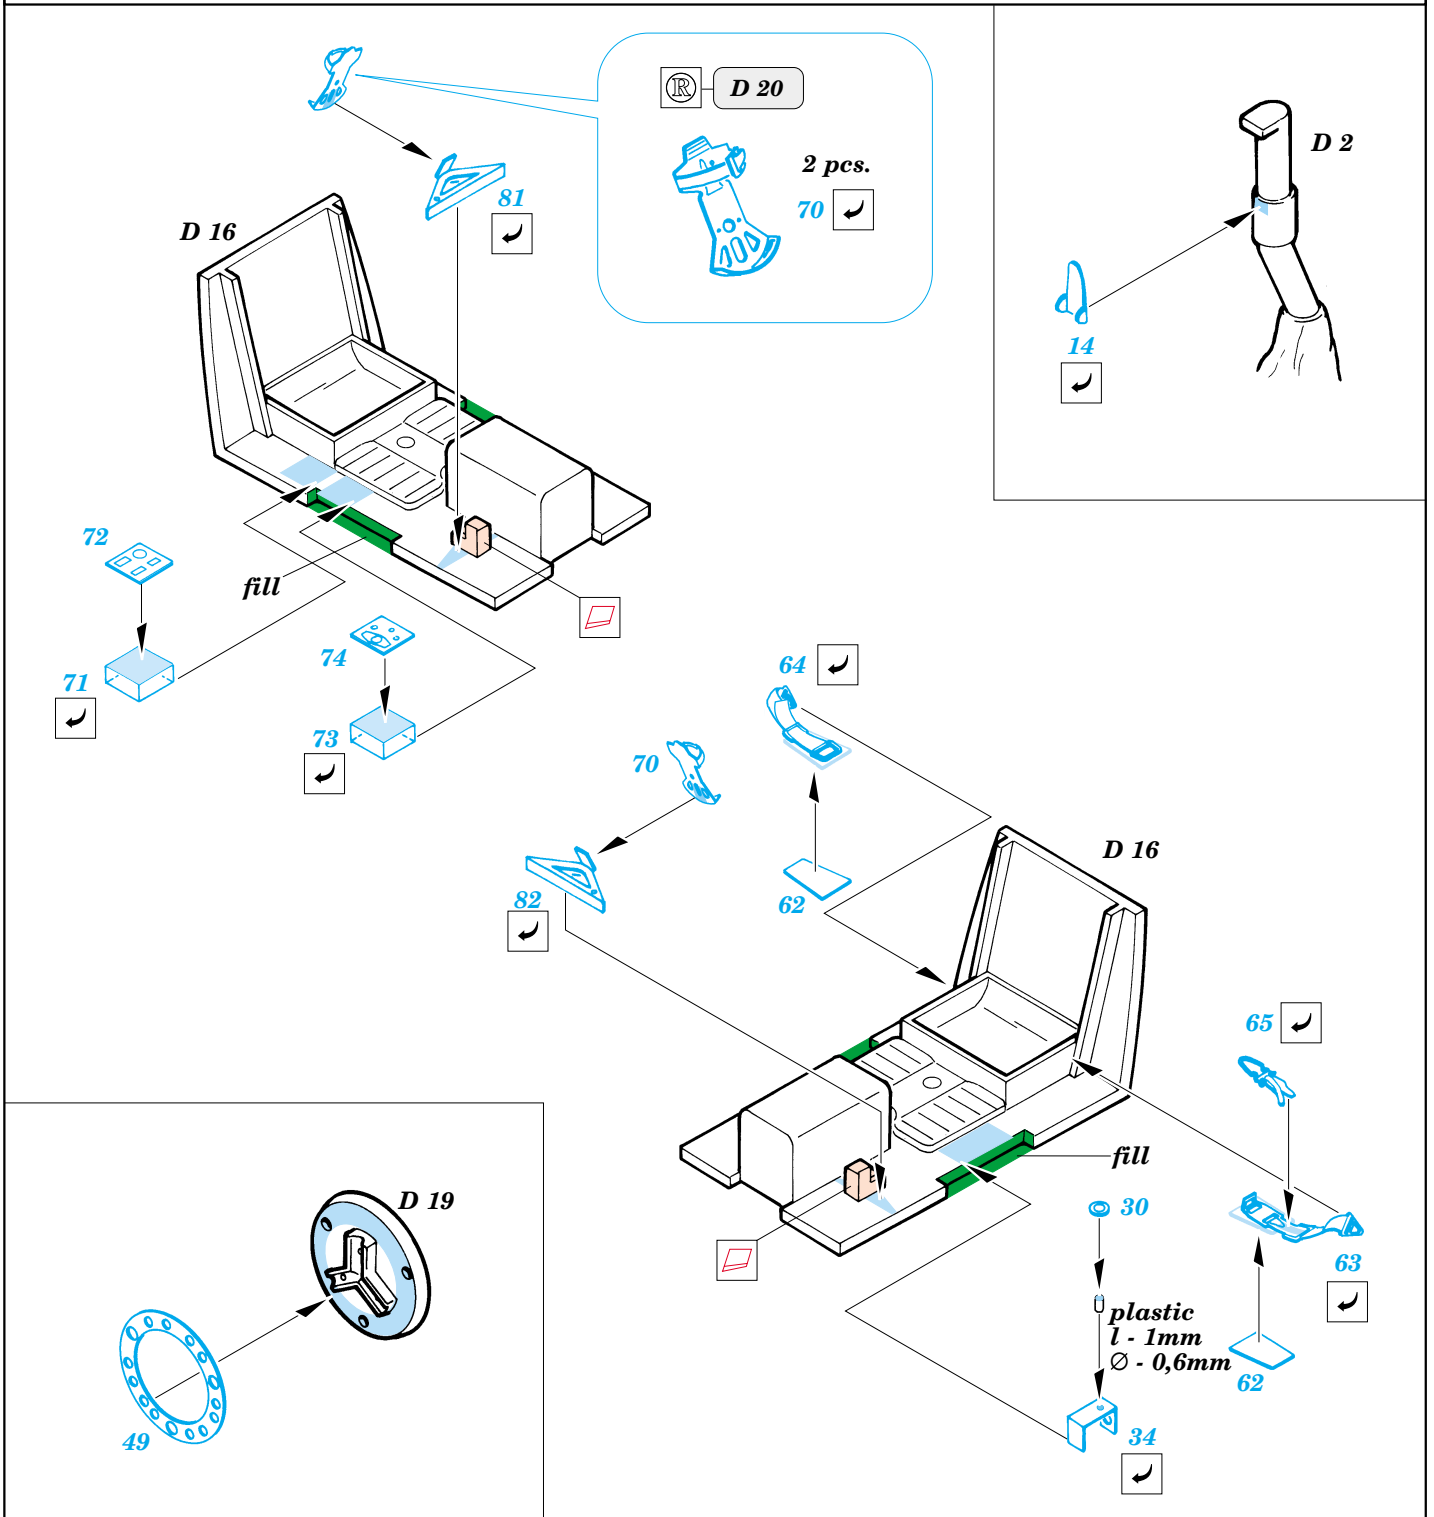

Bf-109F-4

eduard

48 354

1/48 scale detail set for Hasegawa kit • sada detailů pro model 1/48 Hasegawa

-  SYMMETRICAL ASSEMBLY
SYMETRICKÁ MONTÁŽ
-  REMOVE
ODSTRANIT
-  BEND
OHNOUT
-  REPLACE
NAHRADIT
-  GRIND
OBROUSIT
-  OPTION
VOLBA

ORIGINAL KIT PARTS
PŮVODNÍ DÍLY STAVEBNICE

PHOTO-ETCHED PARTS
LEPTANÉ DÍLY

PARTS TO BE REMOVED
DÍLY K ODSTRANĚNÍ

FILL
TMELIT

REFERENCES: Aero Detail 5 Messerschmitt Bf 109G
Model Art # 408 Messerschmitt Bf 109F