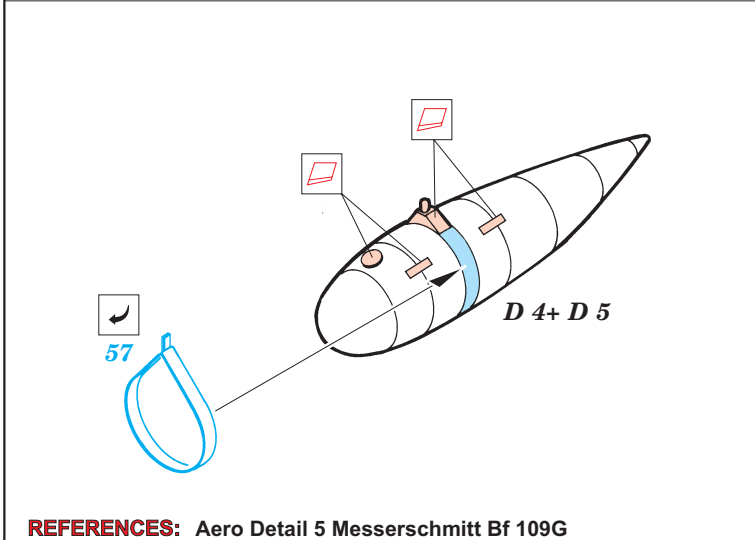

Bf-109F-4

eduard

48 354

1/48 scale detail set for Hasegawa kit • sada detailů pro model 1/48 Hasegawa

-  SYMMETRICAL ASSEMBLY
SYMETRICKÁ MONTÁŽ
-  REMOVE
ODSTRANIT
-  BEND
OHNOUT
-  REPLACE
NAHRADIT
-  GRIND
OBROUSIT
-  OPTION
VOLBA

ORIGINAL KIT PARTS
PŮVODNÍ DÍLY STAVEBNICE

PHOTO-ETCHED PARTS
LEPTANÉ DÍLY

PARTS TO BE REMOVED
DÍLY K ODSTRANĚNÍ

FILL
TMELIT

REFERENCES: Aero Detail 5 Messerschmitt Bf 109G
Model Art # 408 Messerschmitt Bf 109F