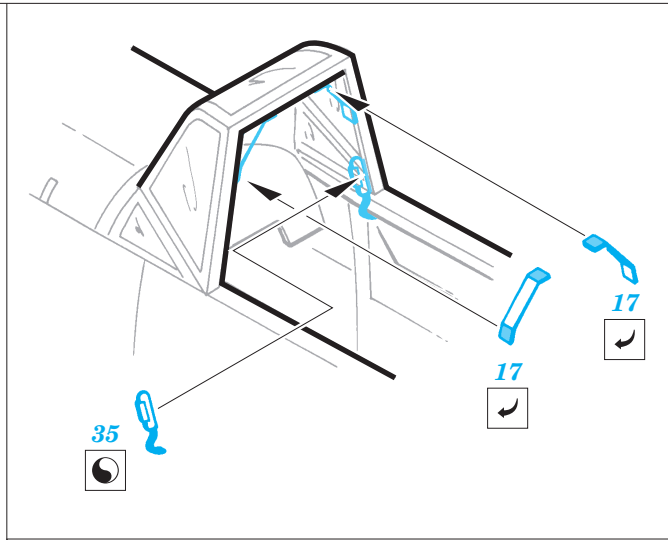

ORIGINAL KIT PARTS
PŮVODNÍ DÍLY STAVEBNICE

PHOTO-ETCHED PARTS
LEPTANÉ DÍLY

PARTS TO BE REMOVED
DÍLY K ODSTRANĚNÍ

FILL
TMELIT

REFERENCES: Aero Detail 5 Messerschmitt Bf 109G
Model Art # 408 Messerschmitt Bf 109F