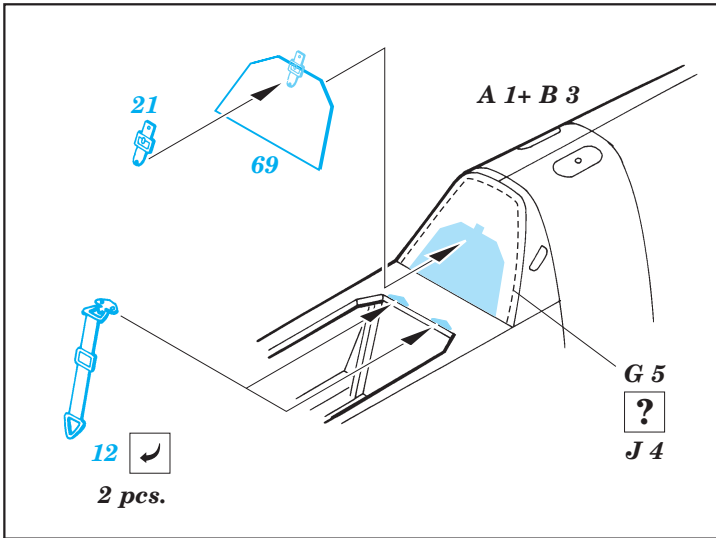

ORIGINAL KIT PARTS
PŮVODNÍ DÍLY STAVEBNICE

PHOTO-ETCHED PARTS
LEPTANÉ DÍLY

PARTS TO BE REMOVED
DÍLY K ODSTRANĚNÍ

FILL
TMELIT

REFERENCES: Aero Detail 5 Messerschmitt Bf 109G
Model Art # 408 Messerschmitt Bf 109F