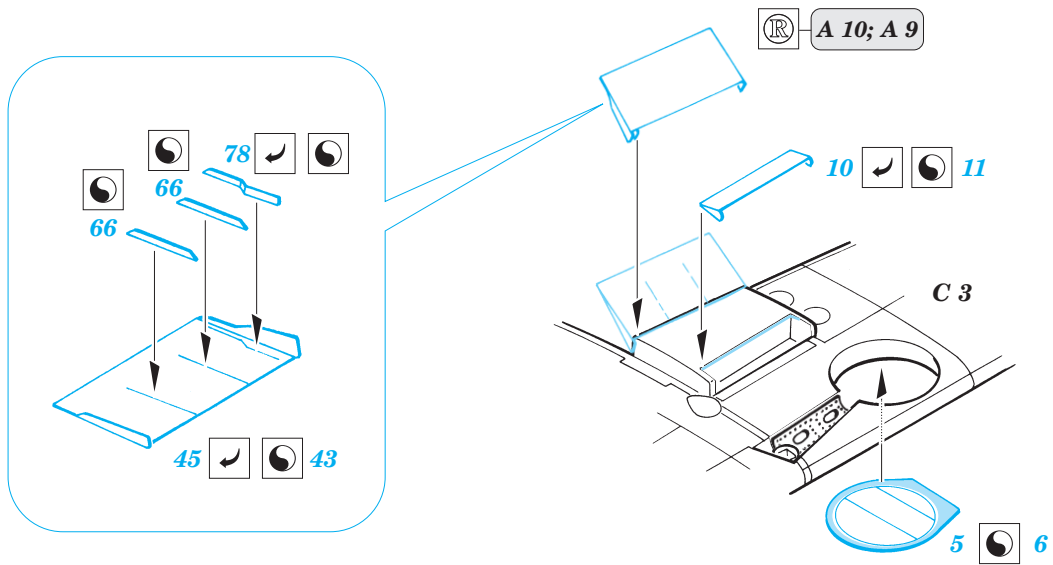

Bf-109F-4

eduard

48 354

1/48 scale detail set for Hasegawa kit • sada detailů pro model 1/48 Hasegawa

-  SYMMETRICAL ASSEMBLY
SYMETRICKÁ MONTÁŽ
-  REMOVE
ODSTRANIT
-  BEND
OHNOUT
-  REPLACE
NAHRADIT
-  GRIND
OBROUSIT
-  OPTION
VOLBA

ORIGINAL KIT PARTS
PŮVODNÍ DÍLY STAVEBNICE

PHOTO-ETCHED PARTS
LEPTANÉ DÍLY

PARTS TO BE REMOVED
DÍLY K ODSTRANĚNÍ

FILL
TMELIT

REFERENCES: Aero Detail 5 Messerschmitt Bf 109G
Model Art # 408 Messerschmitt Bf 109F