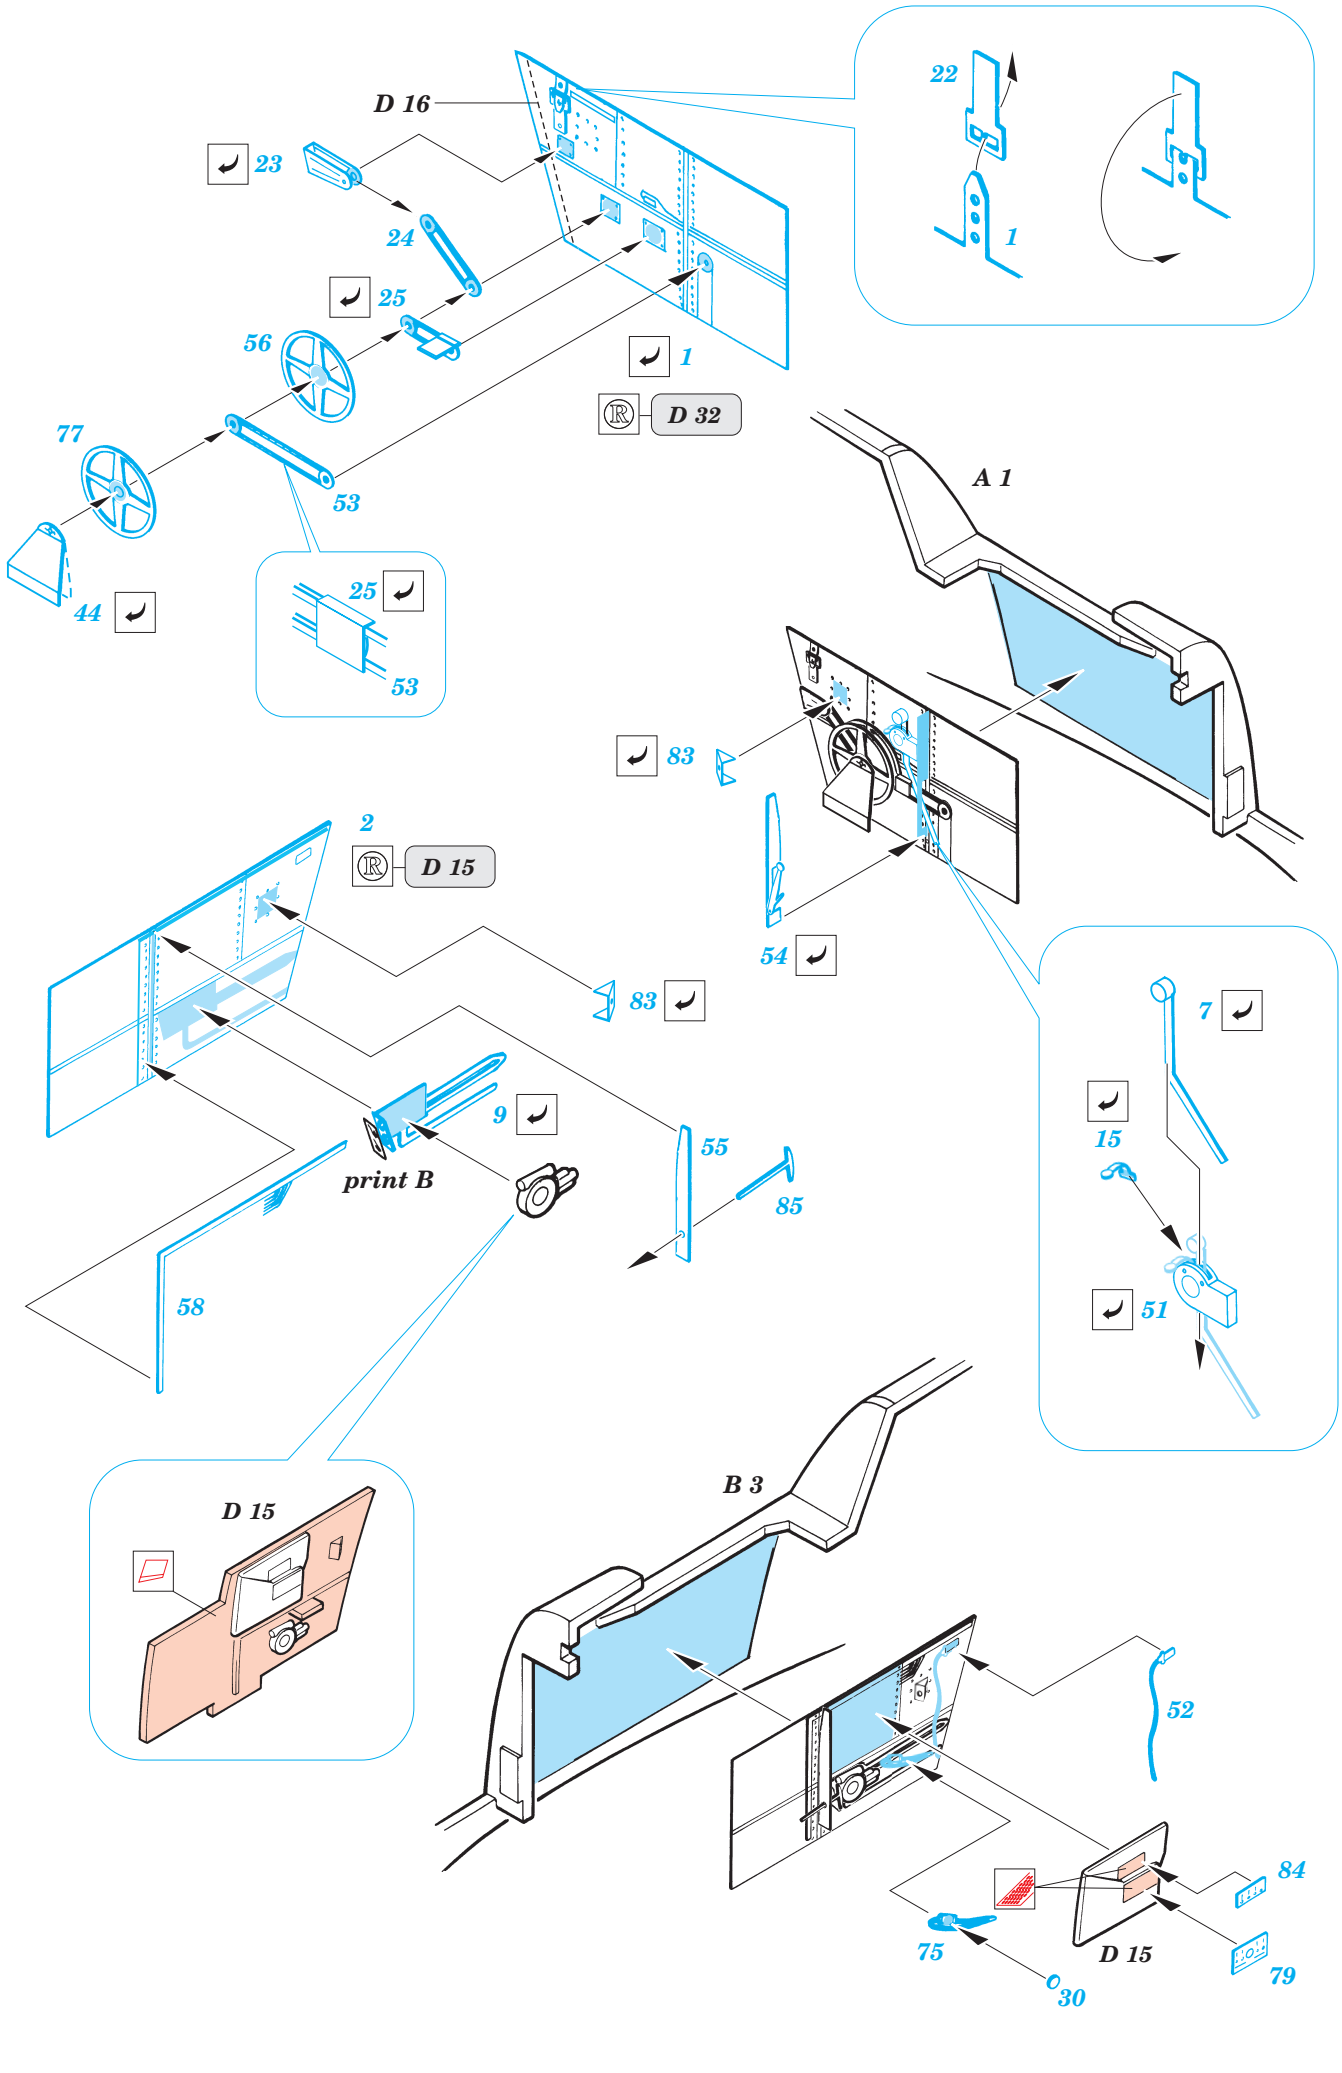

Bf-109F-4

eduard

48 354

1/48 scale detail set for Hasegawa kit • sada detailů pro model 1/48 Hasegawa

-  SYMMETRICAL ASSEMBLY
SYMETRICKÁ MONTÁŽ
-  REMOVE
ODSTRANIT
-  BEND
OHNOUT
-  REPLACE
NAHRADIT
-  GRIND
OBROUSIT
-  OPTION
VOLBA

ORIGINAL KIT PARTS
PŮVODNÍ DÍLY STAVEBNICE

PHOTO-ETCHED PARTS
LEPTANÉ DÍLY

PARTS TO BE REMOVED
DÍLY K ODSTRANĚNÍ

FILL
TMELIT

REFERENCES: Aero Detail 5 Messerschmitt Bf 109G
Model Art # 408 Messerschmitt Bf 109F