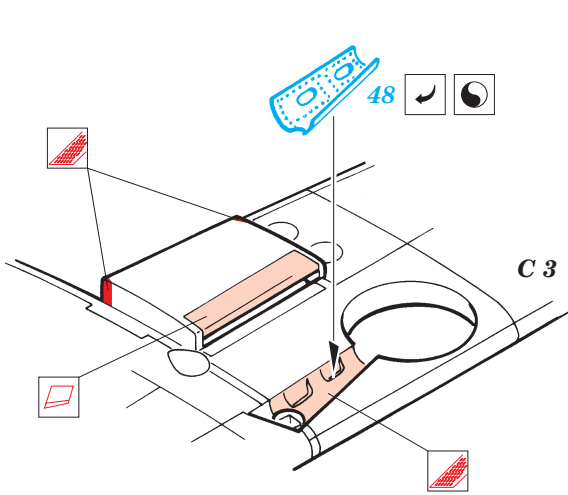

Bf-109F-4

eduard

48 354

1/48 scale detail set for Hasegawa kit • sada detailů pro model 1/48 Hasegawa

-  SYMMETRICAL ASSEMBLY
SYMETRICKÁ MONTÁŽ
-  REMOVE
ODSTRANIT
-  BEND
OHNOUT
-  REPLACE
NAHRADIT
-  GRIND
OBROUSIT
-  OPTION
VOLBA

ORIGINAL KIT PARTS
PŮVODNÍ DÍLY STAVEBNICE

PHOTO-ETCHED PARTS
LEPTANÉ DÍLY

PARTS TO BE REMOVED
DÍLY K ODSTRANĚNÍ

FILL
TMELIT

REFERENCES: Aero Detail 5 Messerschmitt Bf 109G
Model Art # 408 Messerschmitt Bf 109F