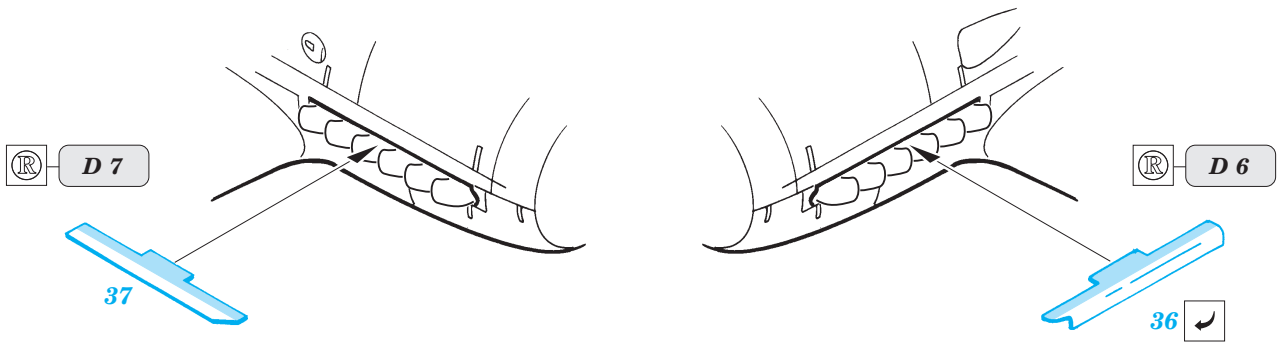

Bf-109F-4

eduard

48 354

1/48 scale detail set for Hasegawa kit • sada detailů pro model 1/48 Hasegawa

-  SYMMETRICAL ASSEMBLY
SYMETRICKÁ MONTÁŽ
-  REMOVE
ODSTRANIT
-  BEND
OHNOUT
-  REPLACE
NAHRADIT
-  GRIND
OBROUSIT
-  OPTION
VOLBA

ORIGINAL KIT PARTS
PŮVODNÍ DÍLY STAVEBNICE

PHOTO-ETCHED PARTS
LEPTANÉ DÍLY

PARTS TO BE REMOVED
DÍLY K ODSTRANĚNÍ

FILL
TMELIT

REFERENCES: Aero Detail 5 Messerschmitt Bf 109G
Model Art # 408 Messerschmitt Bf 109F