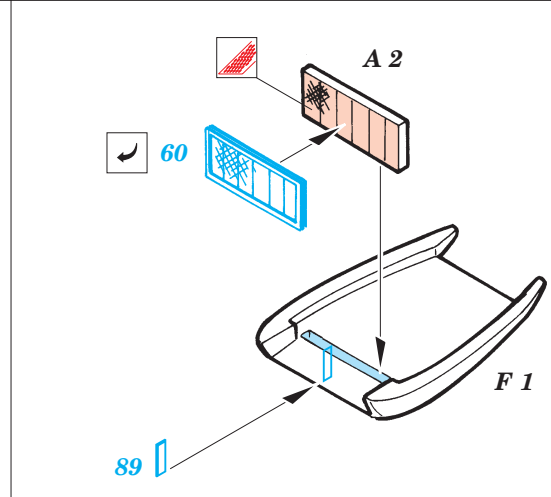

ORIGINAL KIT PARTS
PŮVODNÍ DÍLY STAVEBNICE

PHOTO-ETCHED PARTS
LEPTANÉ DÍLY

PARTS TO BE REMOVED
DÍLY K ODSTRANĚNÍ

FILL
TMELIT

REFERENCES: Aero Detail 5 Messerschmitt Bf 109G
Model Art # 408 Messerschmitt Bf 109F