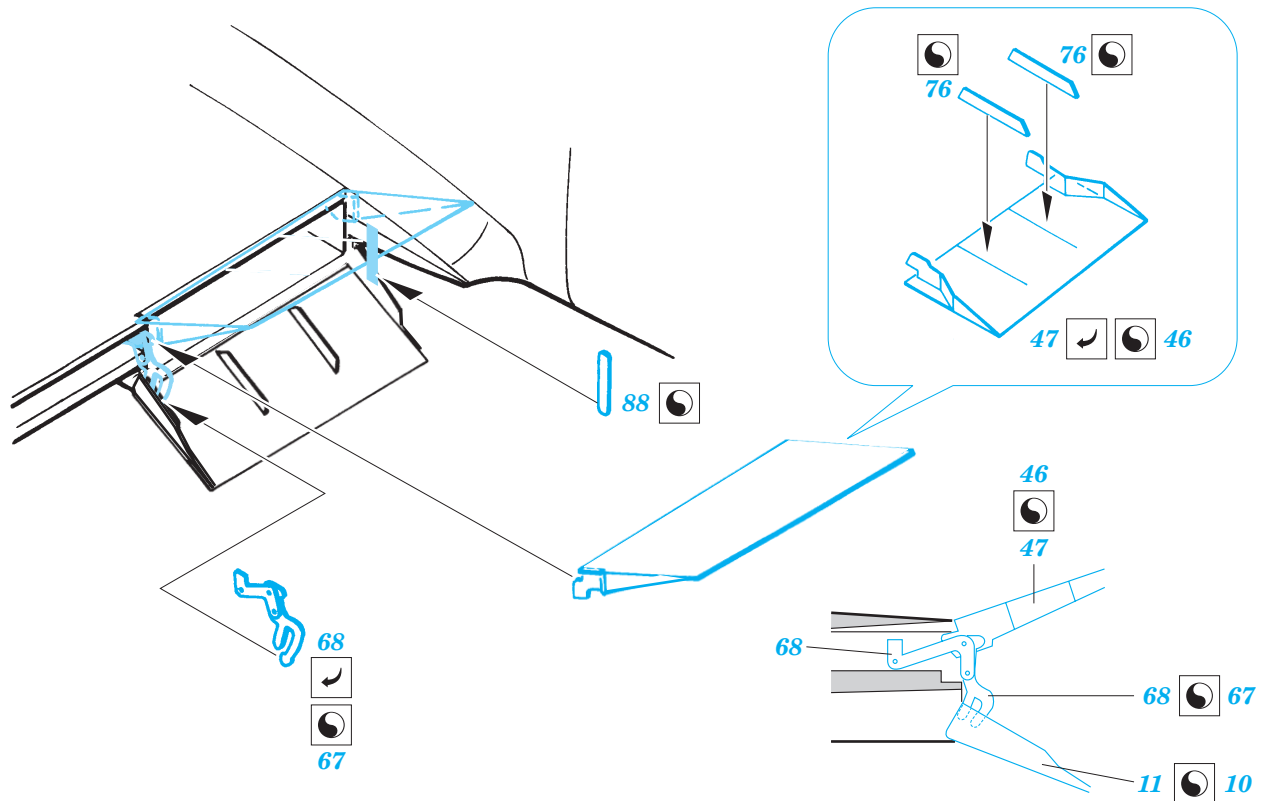

Bf-109F-4

eduard

48 354

1/48 scale detail set for Hasegawa kit • sada detailů pro model 1/48 Hasegawa

-  SYMMETRICAL ASSEMBLY
SYMETRICKÁ MONTÁŽ
-  REMOVE
ODSTRANIT
-  BEND
OHNOUT
-  REPLACE
NAHRADIT
-  GRIND
OBROUSIT
-  OPTION
VOLBA

ORIGINAL KIT PARTS
PŮVODNÍ DÍLY STAVEBNICE

PHOTO-ETCHED PARTS
LEPTANÉ DÍLY

PARTS TO BE REMOVED
DÍLY K ODSTRANĚNÍ

FILL
TMELIT

REFERENCES: Aero Detail 5 Messerschmitt Bf 109G
Model Art # 408 Messerschmitt Bf 109F