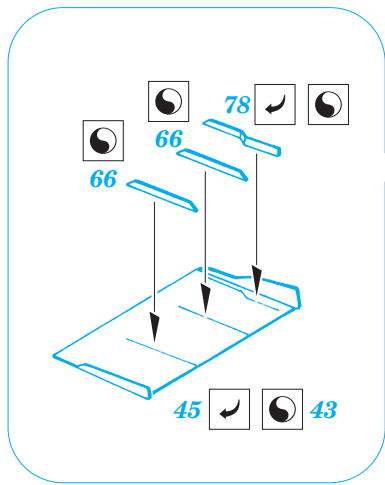

Bf-109F-4

eduard

48 354

1/48 scale detail set for Hasegawa kit • sada detailů pro model 1/48 Hasegawa

-  SYMMETRICAL ASSEMBLY
SYMETRICKÁ MONTÁŽ
-  REMOVE
ODSTRANIT
-  BEND
OHNOUT
-  REPLACE
NAHRADIT
-  GRIND
OBROUSIT
-  OPTION
VOLBA

ORIGINAL KIT PARTS
PŮVODNÍ DÍLY STAVEBNICE

PHOTO-ETCHED PARTS
LEPTANÉ DÍLY

PARTS TO BE REMOVED
DÍLY K ODSTRANĚNÍ

FILL
TMELIT

REFERENCES: Aero Detail 5 Messerschmitt Bf 109G
Model Art # 408 Messerschmitt Bf 109F