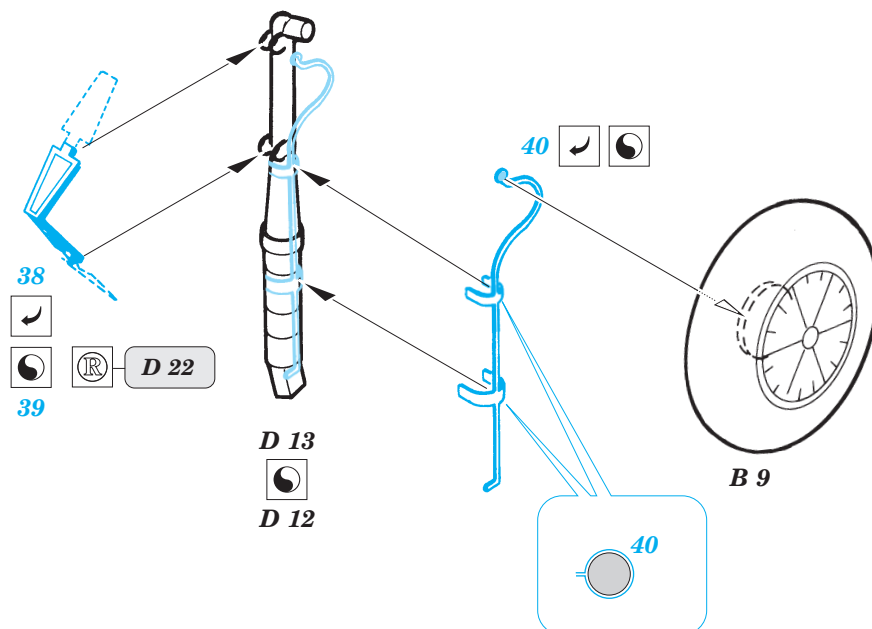

Bf-109F-4

eduard

48 354

1/48 scale detail set for Hasegawa kit • sada detailů pro model 1/48 Hasegawa

-  SYMMETRICAL ASSEMBLY
SYMETRICKÁ MONTÁŽ
-  REMOVE
ODSTRANIT
-  BEND
OHNOUT
-  REPLACE
NAHRADIT
-  GRIND
OBROUSIT
-  OPTION
VOLBA

ORIGINAL KIT PARTS
PŮVODNÍ DÍLY STAVEBNICE

PHOTO-ETCHED PARTS
LEPTANÉ DÍLY

PARTS TO BE REMOVED
DÍLY K ODSTRANĚNÍ

FILL
TMELIT

REFERENCES: Aero Detail 5 Messerschmitt Bf 109G
Model Art # 408 Messerschmitt Bf 109F