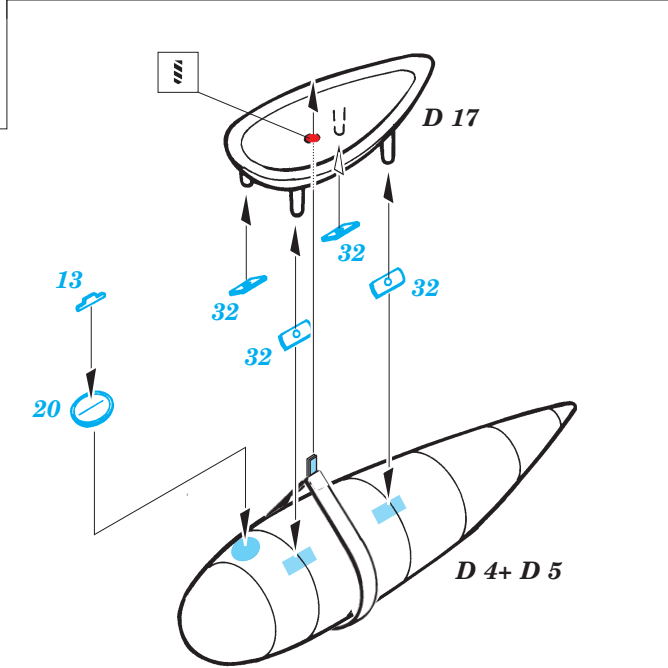

Bf-109F-4

eduard

48 354

1/48 scale detail set for Hasegawa kit • sada detailů pro model 1/48 Hasegawa

-  SYMMETRICAL ASSEMBLY
SYMETRICKÁ MONTÁŽ
-  REMOVE
ODSTRANIT
-  BEND
OHNOUT
-  REPLACE
NAHRADIT
-  GRIND
OBROUSIT
-  OPTION
VOLBA

ORIGINAL KIT PARTS
PŮVODNÍ DÍLY STAVEBNICE

PHOTO-ETCHED PARTS
LEPTANÉ DÍLY

PARTS TO BE REMOVED
DÍLY K ODSTRANĚNÍ

FILL
TMELIT

REFERENCES: Aero Detail 5 Messerschmitt Bf 109G
Model Art # 408 Messerschmitt Bf 109F