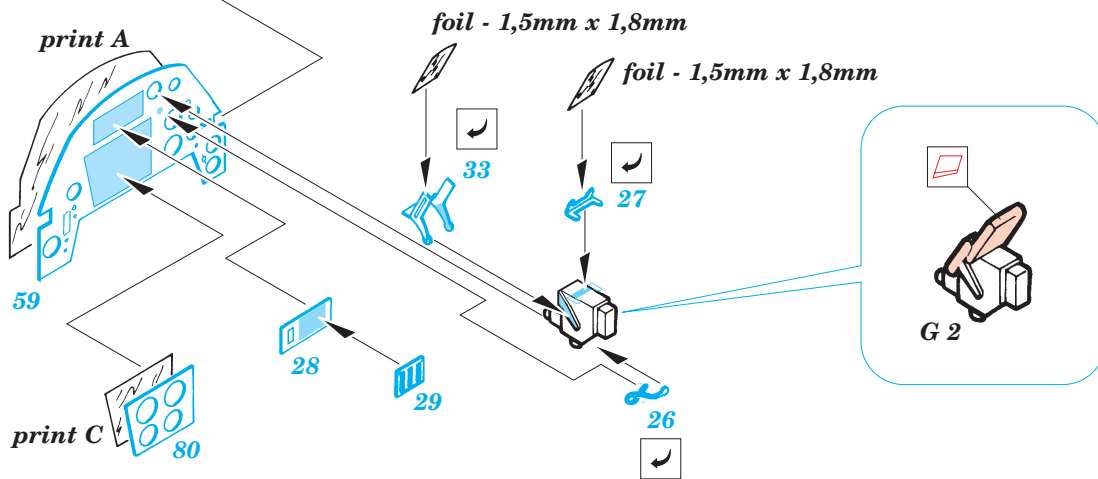

Bf-109F-4

eduard

48 354

1/48 scale detail set for Hasegawa kit • sada detailů pro model 1/48 Hasegawa

-  SYMMETRICAL ASSEMBLY
SYMETRICKÁ MONTÁŽ
-  REMOVE
ODSTRANIT
-  BEND
OHNOUT
-  REPLACE
NAHRADIT
-  GRIND
OBROUSIT
-  OPTION
VOLBA

ORIGINAL KIT PARTS
PŮVODNÍ DÍLY STAVEBNICE

PHOTO-ETCHED PARTS
LEPTANÉ DÍLY

PARTS TO BE REMOVED
DÍLY K ODSTRANĚNÍ

FILL
TMELIT

REFERENCES: Aero Detail 5 Messerschmitt Bf 109G
Model Art # 408 Messerschmitt Bf 109F