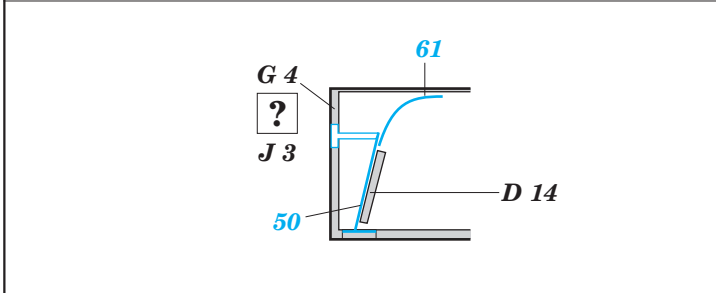

Bf-109F-4

eduard

48 354

1/48 scale detail set for Hasegawa kit • sada detailů pro model 1/48 Hasegawa

-  SYMMETRICAL ASSEMBLY
SYMETRICKÁ MONTÁŽ
-  REMOVE
ODSTRANIT
-  BEND
OHNOUT
-  REPLACE
NAHRADIT
-  GRIND
OBROUSIT
-  OPTION
VOLBA

ORIGINAL KIT PARTS
PŮVODNÍ DÍLY STAVEBNICE

PHOTO-ETCHED PARTS
LEPTANÉ DÍLY

PARTS TO BE REMOVED
DÍLY K ODSTRANĚNÍ

FILL
TMELIT

REFERENCES: Aero Detail 5 Messerschmitt Bf 109G
Model Art # 408 Messerschmitt Bf 109F