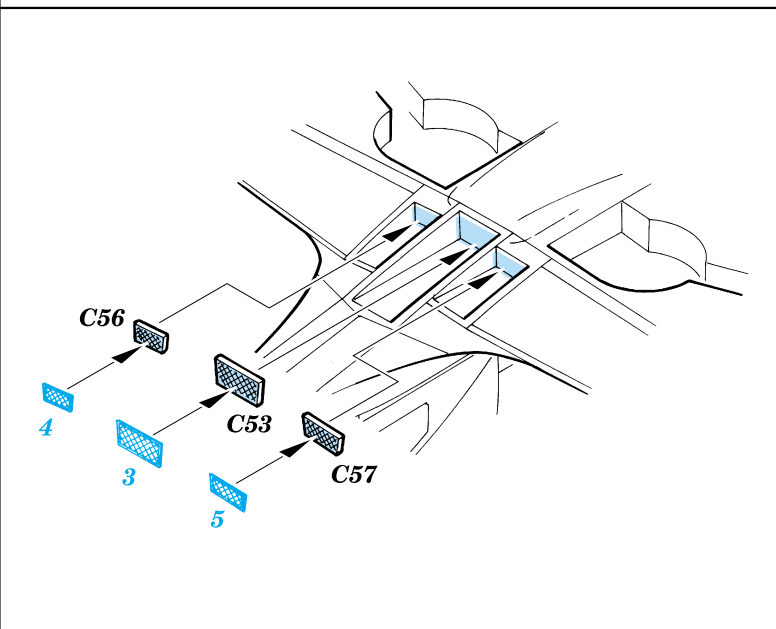

P-39 Airacobra

eduard

48 350

1/48 scale detail set for Eduard kit • sada detailů pro model Eduard 1/48

-  SYMMETRICAL ASSEMBLY
SYMETRICKÁ MONTÁŽ
-  REMOVE
ODSTRANIT
-  BEND
OHNOUT
-  REPLACE
NAHRADIT
-  GRIND
OBROUSIT
-  OPTION
VOLBA

 ORIGINAL KIT PARTS
PŮVODNÍ DÍLY STAVEBNICE

 PHOTO-ETCHED PARTS
LEPTANÉ DÍLY

 PARTS TO BE REMOVED
DÍLY K ODSTRANĚNÍ

A P-39L/N

B P-39L/N

C P-39L/N

C AIRACOBRA Mk.I

C P-400

II.

III.

REFERENCES: Sqadron/Signal Publ. #8263 - in detail - P-39 AIRACOBRA