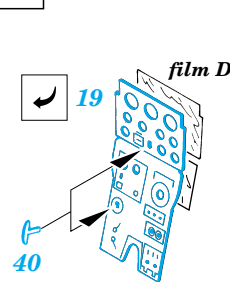

P-39 Airacobra

eduard

48 350

1/48 scale detail set for Eduard kit • sada detailů pro model Eduard 1/48

-  SYMMETRICAL ASSEMBLY
SYMETRICKÁ MONTÁŽ
-  REMOVE
ODSTRANIT
-  BEND
OHNOUT
-  REPLACE
NAHRADIT
-  GRIND
OBROUSIT
-  OPTION
VOLBA

 ORIGINAL KIT PARTS
PŮVODNÍ DÍLY STAVEBNICE

 PHOTO-ETCHED PARTS
LEPTANÉ DÍLY

 PARTS TO BE REMOVED
DÍLY K ODSTRANĚNÍ

A P-39L/N

B P-39L/N

C P-39L/N

C AIRACOBRA Mk.I

C P-400