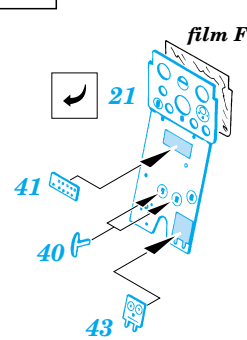

P-39 Airacobra

eduard

48 350

1/48 scale detail set for Eduard kit • sada detailů pro model Eduard 1/48

-  SYMMETRICAL ASSEMBLY
SYMETRICKÁ MONTÁŽ
-  REMOVE
ODSTRANIT
-  BEND
OHNOUT
-  REPLACE
NAHRADIT
-  GRIND
OBROUSIT
-  OPTION
VOLBA

 ORIGINAL KIT PARTS
PŮVODNÍ DÍLY STAVEBNICE

 PHOTO-ETCHED PARTS
LEPTANÉ DÍLY

 PARTS TO BE REMOVED
DÍLY K ODSTRANĚNÍ

A P-39L/N

B P-39L/N

C P-39L/N

C AIRACOBRA Mk.I

C P-400