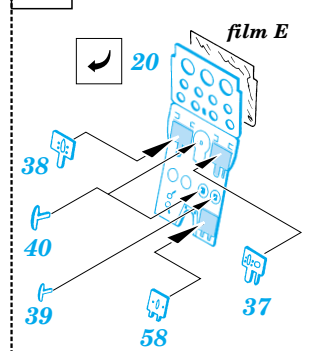

P-39 Airacobra

eduard

48 350

1/48 scale detail set for Eduard kit • sada detailů pro model Eduard 1/48

-  SYMMETRICAL ASSEMBLY
SYMETRICKÁ MONTÁŽ
-  REMOVE
ODSTRANIT
-  BEND
OHNOUT
-  REPLACE
NAHRADIT
-  GRIND
OBROUSIT
-  OPTION
VOLBA

 ORIGINAL KIT PARTS
PŮVODNÍ DÍLY STAVEBNICE

 PHOTO-ETCHED PARTS
LEPTANÉ DÍLY

 PARTS TO BE REMOVED
DÍLY K ODSTRANĚNÍ

A P-39L/N

B P-39L/N

C P-39L/N

C AIRACOBRA Mk.I

C P-400