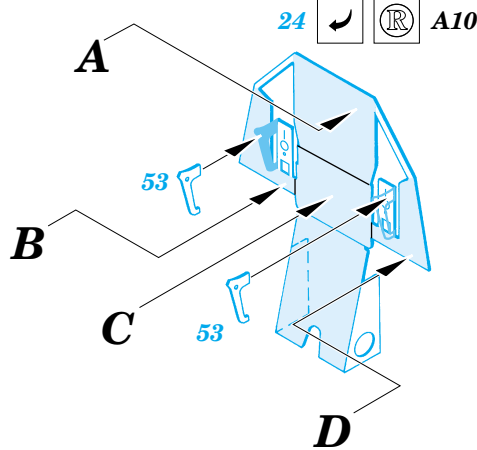

D P-39L/N

AIRACOBRA Mk.I

P-400