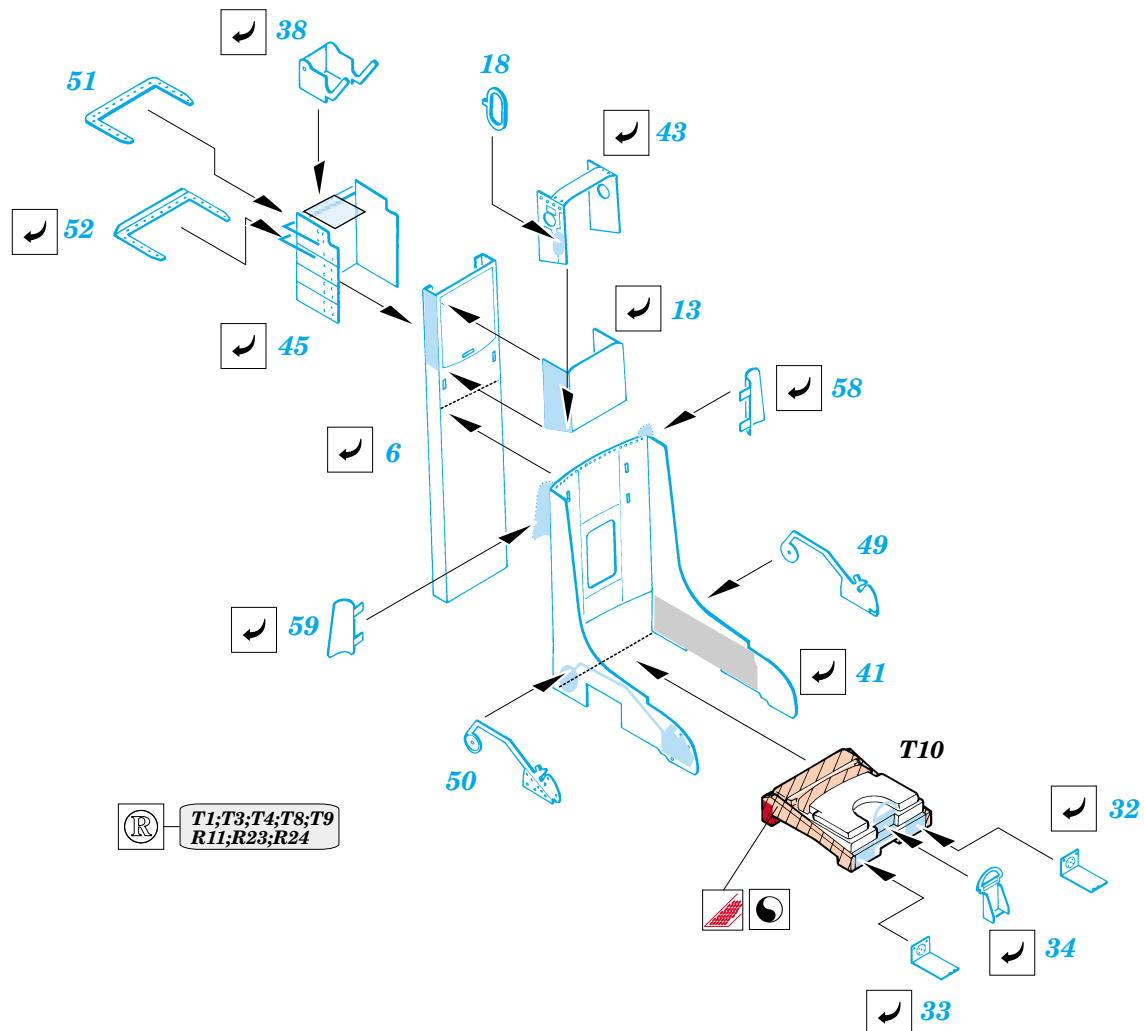

# F-104J Starfighter

**eduard**
**48 343**

1/48 scale detail set for Hasegawa kit • sada detailů pro model Hasegawa 1/48

	SYMETRICAL ASSEMBLY SYMETRICKÁ MONTÁ
	REMOVE ODSTRANIT
	BEND OHNOUT
	REPLACE NAHRADIT
	GRIND OBROUSIT
	OPTION VOLBA

ORIGINAL KIT PARTS  
PŮVODNÍ DÍLY STAVEBNICE

PHOTO-ETCHED PARTS  
LEPTANÉ DÍLY

PARTS TO BE REMOVED  
DÍLY K ODSTRANĚNÍ