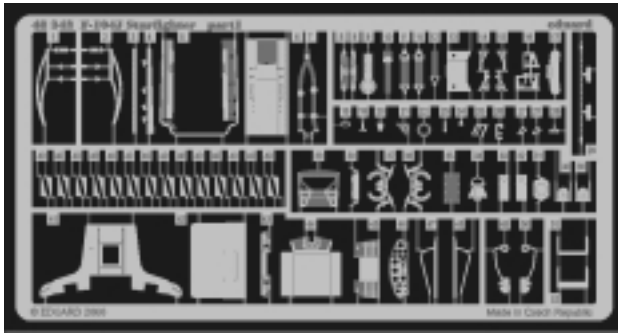

# F-104J Starfighter

**eduard**
**48 343**

1/48 scale detail set for Hasegawa kit • sada detailů pro model Hasegawa 1/48

	SYMETRICAL ASSEMBLY SYMETRICKÁ MONTÁ
	REMOVE ODSTRANIT
	BEND OHNOUT
	REPLACE NAHRADIT
	GRIND OBROUSIT
	OPTION VOLBA

ORIGINAL KIT PARTS  
PŮVODNÍ DÍLY STAVEBNICE

PHOTO-ETCHED PARTS  
LEPTANÉ DÍLY

PARTS TO BE REMOVED  
DÍLY K ODSTRANĚNÍ