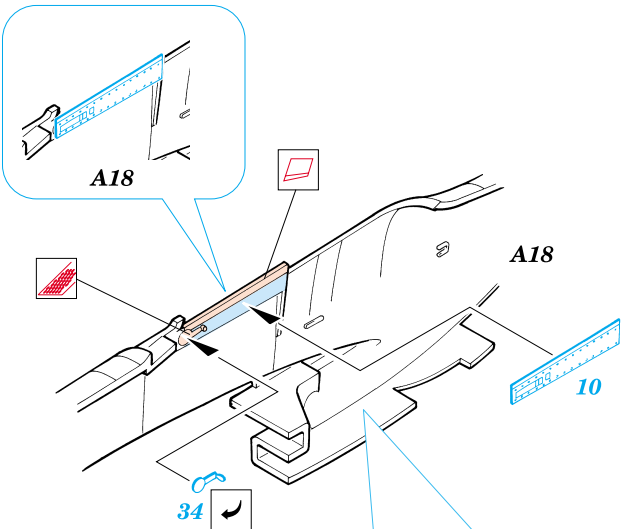

P-51D Mustang

1/48 scale detail set for Hasegawa kit • sada detailů pro model Hasegawa 1/48

eduard

48 339

film

-  SYMMETRICAL ASSEMBLY
SYMETRICKÁ MONTÁŽ
-  REMOVE
ODSTRANIT
-  BEND
OHNOUT
-  REPLACE
NAHRADIT
-  GRIND
OBROUSIT
-  OPTION
VOLBA

 ORIGINAL KIT PARTS
PŮVODNÍ DÍLY STAVEBNICE

 PHOTO-ETCHED PARTS
LEPTANÉ DÍLY

 PARTS TO BE REMOVED
DÍLY K ODSTRANĚNÍ

2 pcs

2 pcs

10 pcs

2 pcs

References: - Aero Detail - P-51D Mustang
 - Squadron/Signal Publ.: Walk Around - P-51D Mustang
 - Squadron/Signal Publ.: In detail & scale No.8251 - P-51 Mustang