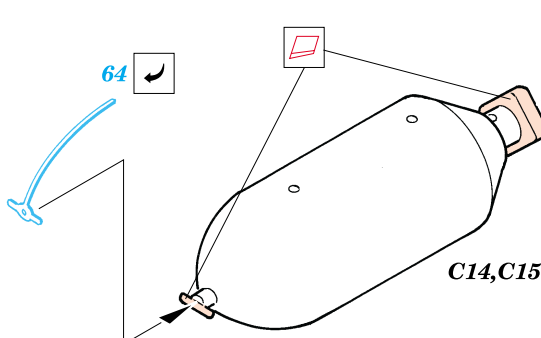

 ORIGINAL KIT PARTS
PŮVODNÍ DÍLY STAVEBNICE

 PHOTO-ETCHED PARTS
LEPTANÉ DÍLY

 PARTS TO BE REMOVED
DÍLY K ODSTRANĚNÍ

2 pcs

2 pcs

10 pcs

2 pcs

References: - Aero Detail - P-51D Mustang
 - Squadron/Signal Publ.: Walk Around - P-51D Mustang
 - Squadron/Signal Publ.: In detail & scale No.8251 - P-51 Mustang