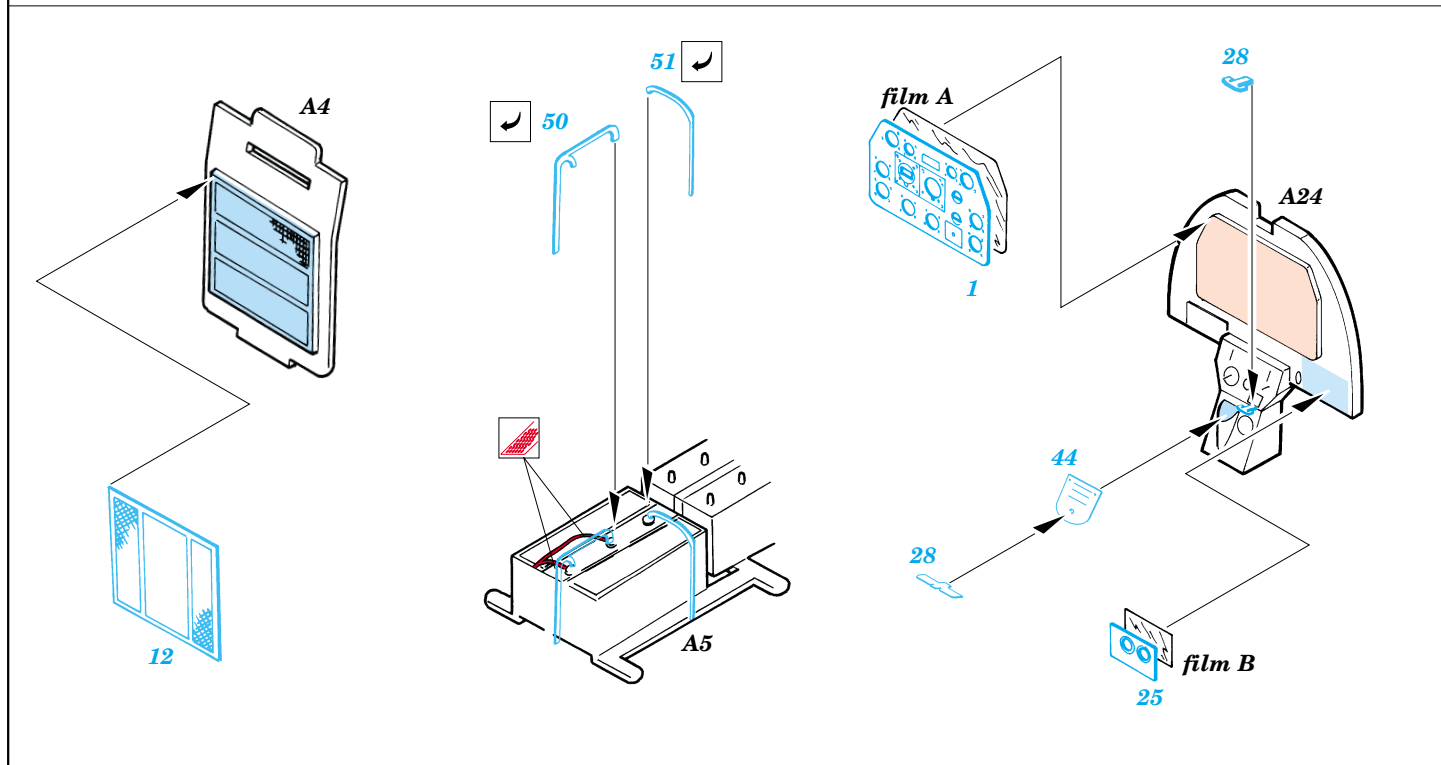

P-51D Mustang

1/48 scale detail set for Hasegawa kit • sada detailů pro model Hasegawa 1/48

eduard

48 339

film

-  SYMMETRICAL ASSEMBLY
SYMETRICKÁ MONTÁŽ
-  REMOVE
ODSTRANIT
-  BEND
OHNOUT
-  REPLACE
NAHRADIT
-  GRIND
OBROUSIT
-  OPTION
VOLBA

 ORIGINAL KIT PARTS
PŮVODNÍ DÍLY STAVEBNICE

 PHOTO-ETCHED PARTS
LEPTANÉ DÍLY

 PARTS TO BE REMOVED
DÍLY K ODSTRANĚNÍ

2 pcs

2 pcs

10 pcs

2 pcs

References: - Aero Detail - P-51D Mustang
 - Squadron/Signal Publ.: Walk Around - P-51D Mustang
 - Squadron/Signal Publ.: In detail & scale No.8251 - P-51 Mustang