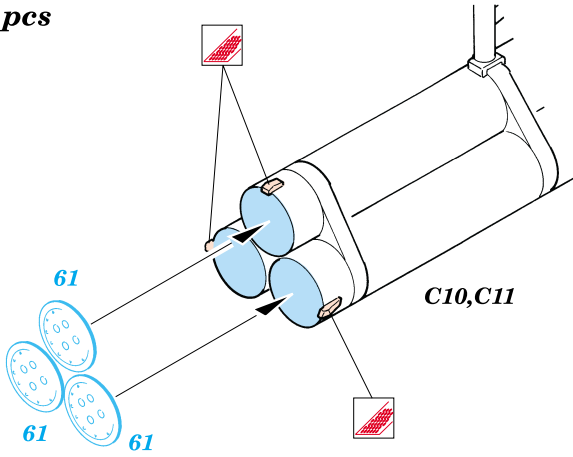

P-51D Mustang

1/48 scale detail set for Hasegawa kit • sada detailů pro model Hasegawa 1/48

eduard

48 339

film

-  SYMMETRICAL ASSEMBLY
SYMETRICKÁ MONTÁŽ
-  REMOVE
ODSTRANIT
-  BEND
OHNOUT
-  REPLACE
NAHRADIT
-  GRIND
OBROUSIT
-  OPTION
VOLBA

 ORIGINAL KIT PARTS
PŮVODNÍ DÍLY STAVEBNICE

 PHOTO-ETCHED PARTS
LEPTANÉ DÍLY

 PARTS TO BE REMOVED
DÍLY K ODSTRANĚNÍ

2 pcs

2 pcs

10 pcs

2 pcs

References: - Aero Detail - P-51D Mustang
 - Squadron/Signal Publ.: Walk Around - P-51D Mustang
 - Squadron/Signal Publ.: In detail & scale No.8251 - P-51 Mustang