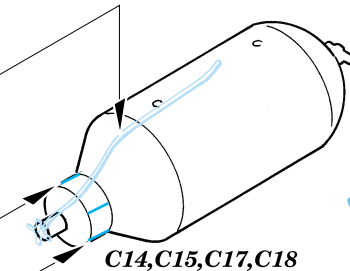

 ORIGINAL KIT PARTS
PŮVODNÍ DÍLY STAVEBNICE

 PHOTO-ETCHED PARTS
LEPTANÉ DÍLY

 PARTS TO BE REMOVED
DÍLY K ODSTRANĚNÍ

2 pcs

2 pcs

10 pcs

2 pcs

References: - Aero Detail - P-51D Mustang
 - Squadron/Signal Publ.: Walk Around - P-51D Mustang
 - Squadron/Signal Publ.: In detail & scale No.8251 - P-51 Mustang