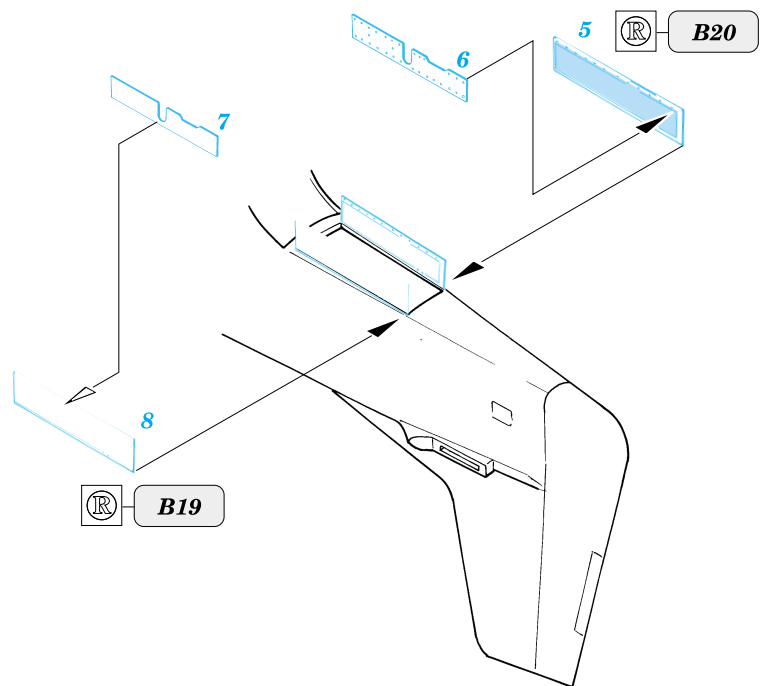

P-51D Mustang

1/48 scale detail set for Hasegawa kit • sada detailů pro model Hasegawa 1/48

eduard

48 339

film

-  SYMMETRICAL ASSEMBLY
SYMETRICKÁ MONTÁŽ
-  REMOVE
ODSTRANIT
-  BEND
OHNOUT
-  REPLACE
NAHRADIT
-  GRIND
OBROUSIT
-  OPTION
VOLBA

 ORIGINAL KIT PARTS
PŮVODNÍ DÍLY STAVEBNICE

 PHOTO-ETCHED PARTS
LEPTANÉ DÍLY

 PARTS TO BE REMOVED
DÍLY K ODSTRANĚNÍ

2 pcs

2 pcs

10 pcs

2 pcs

References: - Aero Detail - P-51D Mustang
 - Squadron/Signal Publ.: Walk Around - P-51D Mustang
 - Squadron/Signal Publ.: In detail & scale No.8251 - P-51 Mustang