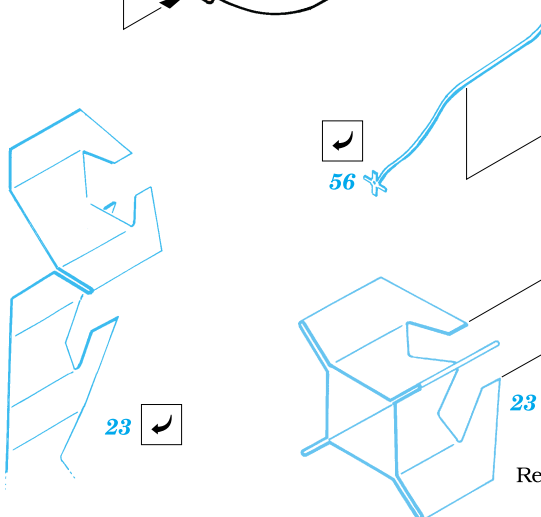

P-51D Mustang

1/48 scale detail set for Hasegawa kit • sada detailů pro model Hasegawa 1/48

eduard

48 339

film

-  SYMMETRICAL ASSEMBLY
SYMETRICKÁ MONTÁŽ
-  REMOVE
ODSTRANIT
-  BEND
OHNOUT
-  REPLACE
NAHRADIT
-  GRIND
OBROUSIT
-  OPTION
VOLBA

 ORIGINAL KIT PARTS
PŮVODNÍ DÍLY STAVEBNICE

 PHOTO-ETCHED PARTS
LEPTANÉ DÍLY

 PARTS TO BE REMOVED
DÍLY K ODSTRANĚNÍ

2 pcs

2 pcs

10 pcs

2 pcs

References: - Aero Detail - P-51D Mustang
 - Squadron/Signal Publ.: Walk Around - P-51D Mustang
 - Squadron/Signal Publ.: In detail & scale No.8251 - P-51 Mustang

Look for Express Mask XF 091 for 1/48 P-51D Mustang (not included in this set)