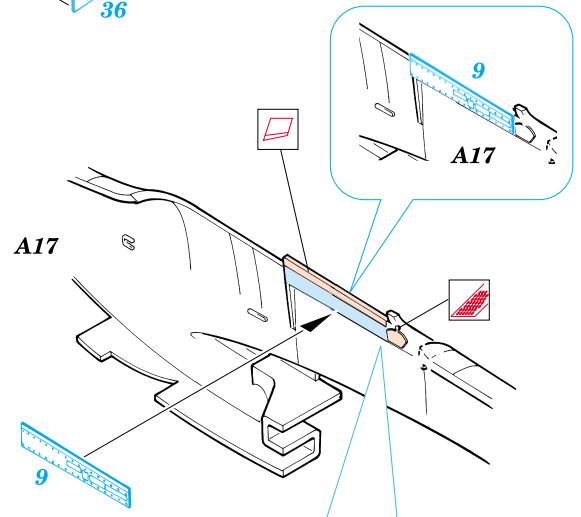

P-51D Mustang

1/48 scale detail set for Hasegawa kit • sada detailů pro model Hasegawa 1/48

eduard

48 339

film

-  SYMMETRICAL ASSEMBLY
SYMETRICKÁ MONTÁŽ
-  REMOVE
ODSTRANIT
-  BEND
OHNOUT
-  REPLACE
NAHRADIT
-  GRIND
OBROUSIT
-  OPTION
VOLBA

 ORIGINAL KIT PARTS
PŮVODNÍ DÍLY STAVEBNICE

 PHOTO-ETCHED PARTS
LEPTANÉ DÍLY

 PARTS TO BE REMOVED
DÍLY K ODSTRANĚNÍ

2 pcs

2 pcs

10 pcs

2 pcs

References: - Aero Detail - P-51D Mustang
 - Squadron/Signal Publ.: Walk Around - P-51D Mustang
 - Squadron/Signal Publ.: In detail & scale No.8251 - P-51 Mustang