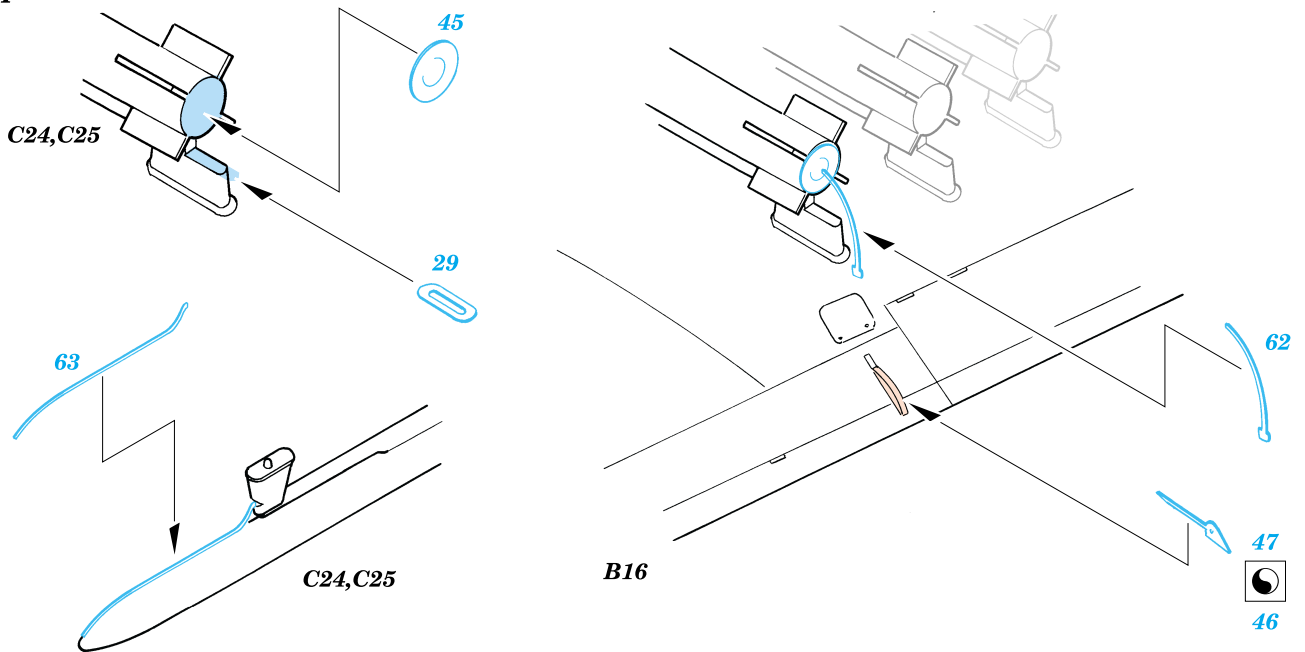

P-51D Mustang

1/48 scale detail set for Hasegawa kit • sada detailů pro model Hasegawa 1/48

eduard

48 339

film

-  SYMMETRICAL ASSEMBLY
SYMETRICKÁ MONTÁŽ
-  REMOVE
ODSTRANIT
-  BEND
OHNOUT
-  REPLACE
NAHRADIT
-  GRIND
OBROUSIT
-  OPTION
VOLBA

 ORIGINAL KIT PARTS
PŮVODNÍ DÍLY STAVEBNICE

 PHOTO-ETCHED PARTS
LEPTANÉ DÍLY

 PARTS TO BE REMOVED
DÍLY K ODSTRANĚNÍ

2 pcs

2 pcs

10 pcs

2 pcs

References: - Aero Detail - P-51D Mustang
 - Squadron/Signal Publ.: Walk Around - P-51D Mustang
 - Squadron/Signal Publ.: In detail & scale No.8251 - P-51 Mustang