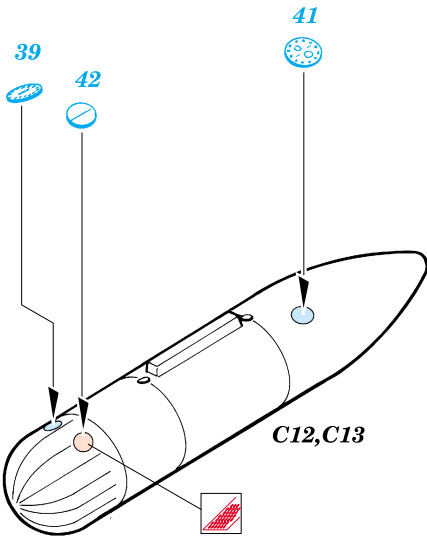

P-51D Mustang

1/48 scale detail set for Hasegawa kit • sada detailů pro model Hasegawa 1/48

eduard

48 339

film

-  SYMMETRICAL ASSEMBLY
SYMETRICKÁ MONTÁŽ
-  REMOVE
ODSTRANIT
-  BEND
OHNOUT
-  REPLACE
NAHRADIT
-  GRIND
OBROUSIT
-  OPTION
VOLBA

 ORIGINAL KIT PARTS
PŮVODNÍ DÍLY STAVEBNICE

 PHOTO-ETCHED PARTS
LEPTANÉ DÍLY

 PARTS TO BE REMOVED
DÍLY K ODSTRANĚNÍ

2 pcs

2 pcs

10 pcs

2 pcs

References: - Aero Detail - P-51D Mustang
 - Squadron/Signal Publ.: Walk Around - P-51D Mustang
 - Squadron/Signal Publ.: In detail & scale No.8251 - P-51 Mustang