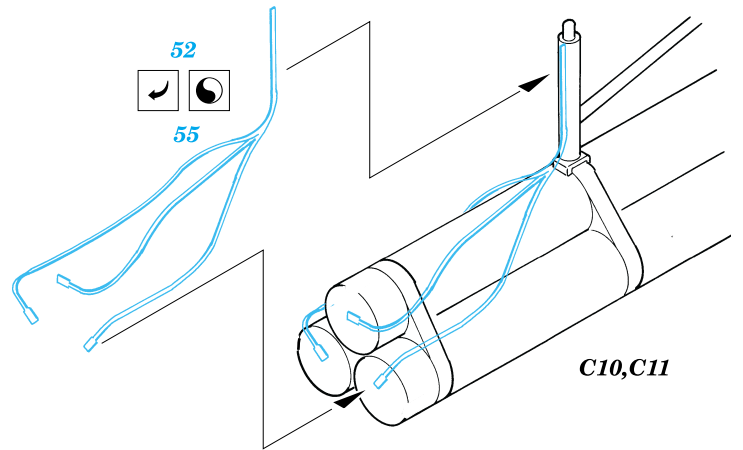

P-51D Mustang

1/48 scale detail set for Hasegawa kit • sada detailů pro model Hasegawa 1/48

eduard

48 339

film

-  SYMMETRICAL ASSEMBLY
SYMETRICKÁ MONTÁŽ
-  REMOVE
ODSTRANIT
-  BEND
OHNOUT
-  REPLACE
NAHRADIT
-  GRIND
OBROUSIT
-  OPTION
VOLBA

 ORIGINAL KIT PARTS
PŮVODNÍ DÍLY STAVEBNICE

 PHOTO-ETCHED PARTS
LEPTANÉ DÍLY

 PARTS TO BE REMOVED
DÍLY K ODSTRANĚNÍ

2 pcs

2 pcs

10 pcs

2 pcs

References: - Aero Detail - P-51D Mustang
 - Squadron/Signal Publ.: Walk Around - P-51D Mustang
 - Squadron/Signal Publ.: In detail & scale No.8251 - P-51 Mustang