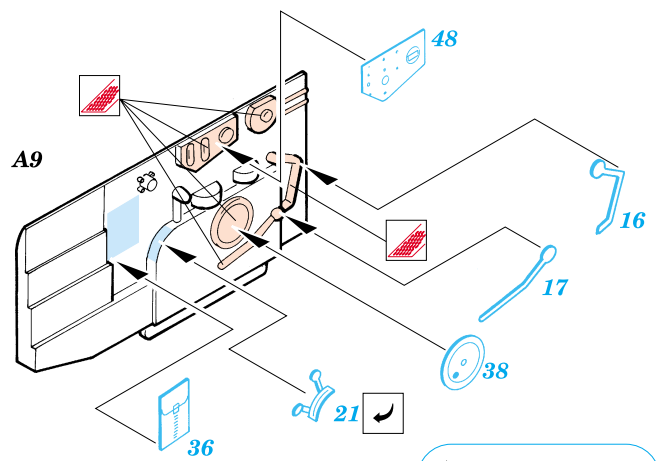

P-51D Mustang

1/48 scale detail set for Hasegawa kit • sada detailů pro model Hasegawa 1/48

eduard

48 339

film

-  SYMMETRICAL ASSEMBLY
SYMETRICKÁ MONTÁŽ
-  REMOVE
ODSTRANIT
-  BEND
OHNOUT
-  REPLACE
NAHRADIT
-  GRIND
OBROUSIT
-  OPTION
VOLBA

 ORIGINAL KIT PARTS
PŮVODNÍ DÍLY STAVEBNICE

 PHOTO-ETCHED PARTS
LEPTANÉ DÍLY

 PARTS TO BE REMOVED
DÍLY K ODSTRANĚNÍ

2 pcs

2 pcs

10 pcs

2 pcs

References: - Aero Detail - P-51D Mustang
 - Squadron/Signal Publ.: Walk Around - P-51D Mustang
 - Squadron/Signal Publ.: In detail & scale No.8251 - P-51 Mustang