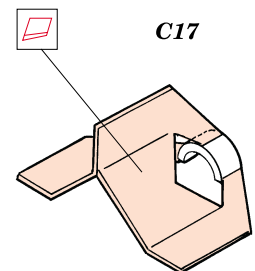

P-51D Mustang

1/48 scale detail set for Hasegawa kit • sada detailů pro model Hasegawa 1/48

eduard

48 339

film

-  SYMMETRICAL ASSEMBLY
SYMETRICKÁ MONTÁŽ
-  REMOVE
ODSTRANIT
-  BEND
OHNOUT
-  REPLACE
NAHRADIT
-  GRIND
OBROUSIT
-  OPTION
VOLBA

 ORIGINAL KIT PARTS
PŮVODNÍ DÍLY STAVEBNICE

 PHOTO-ETCHED PARTS
LEPTANÉ DÍLY

 PARTS TO BE REMOVED
DÍLY K ODSTRANĚNÍ

2 pcs

2 pcs

10 pcs

2 pcs

References: - Aero Detail - P-51D Mustang
 - Squadron/Signal Publ.: Walk Around - P-51D Mustang
 - Squadron/Signal Publ.: In detail & scale No.8251 - P-51 Mustang