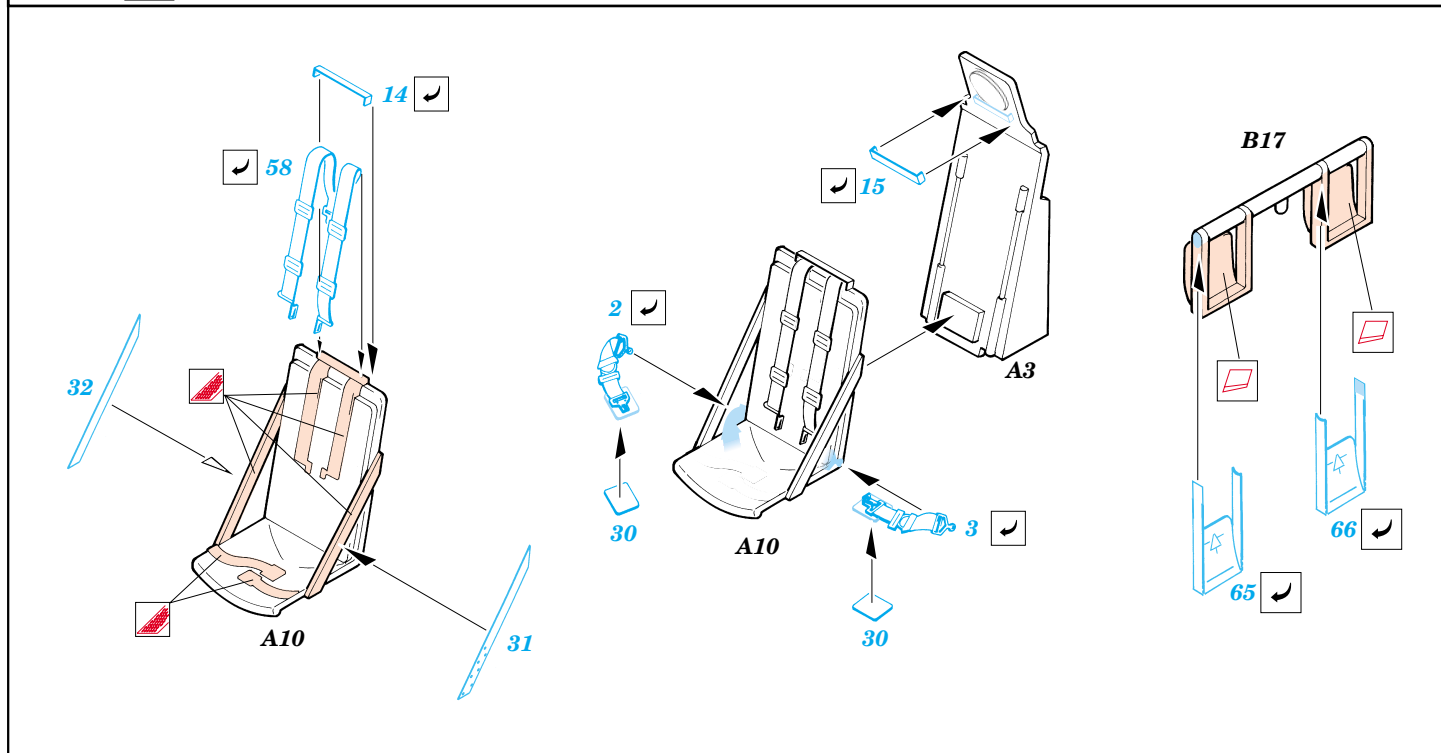

P-51D Mustang

1/48 scale detail set for Hasegawa kit • sada detailů pro model Hasegawa 1/48

eduard

48 339

film

-  SYMMETRICAL ASSEMBLY
SYMETRICKÁ MONTÁŽ
-  REMOVE
ODSTRANIT
-  BEND
OHNOUT
-  REPLACE
NAHRADIT
-  GRIND
OBROUSIT
-  OPTION
VOLBA

 ORIGINAL KIT PARTS
PŮVODNÍ DÍLY STAVEBNICE

 PHOTO-ETCHED PARTS
LEPTANÉ DÍLY

 PARTS TO BE REMOVED
DÍLY K ODSTRANĚNÍ

2 pcs

2 pcs

10 pcs

2 pcs

References: - Aero Detail - P-51D Mustang
 - Squadron/Signal Publ.: Walk Around - P-51D Mustang
 - Squadron/Signal Publ.: In detail & scale No.8251 - P-51 Mustang