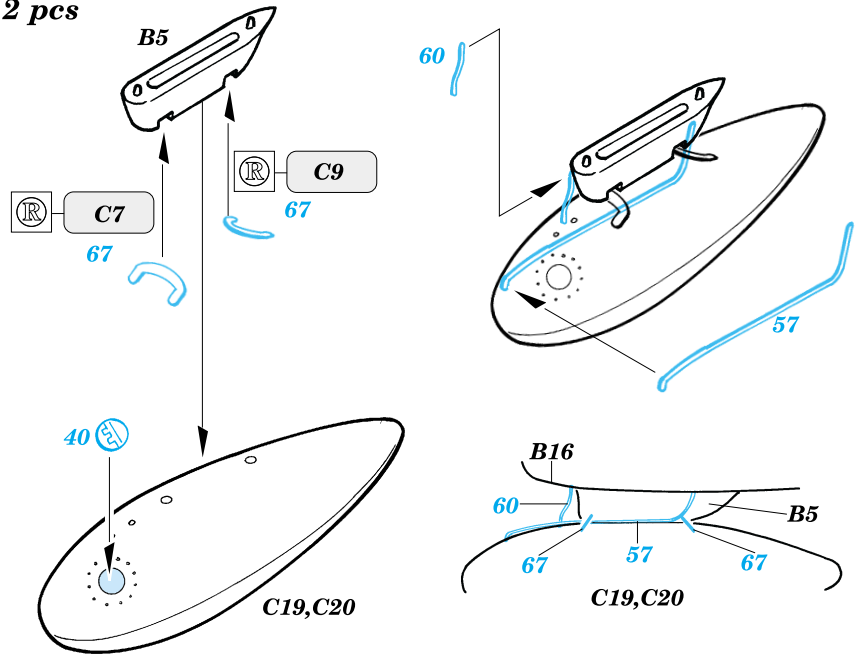

P-51D Mustang

1/48 scale detail set for Hasegawa kit • sada detailů pro model Hasegawa 1/48

eduard

48 339

film

-  SYMMETRICAL ASSEMBLY
SYMETRICKÁ MONTÁŽ
-  REMOVE
ODSTRANIT
-  BEND
OHNOUT
-  REPLACE
NAHRADIT
-  GRIND
OBROUSIT
-  OPTION
VOLBA

 ORIGINAL KIT PARTS
PŮVODNÍ DÍLY STAVEBNICE

 PHOTO-ETCHED PARTS
LEPTANÉ DÍLY

 PARTS TO BE REMOVED
DÍLY K ODSTRANĚNÍ

2 pcs

2 pcs

10 pcs

2 pcs

References: - Aero Detail - P-51D Mustang
 - Squadron/Signal Publ.: Walk Around - P-51D Mustang
 - Squadron/Signal Publ.: In detail & scale No.8251 - P-51 Mustang

Look for Express Mask XF 091 for 1/48 P-51D Mustang (not included in this set)