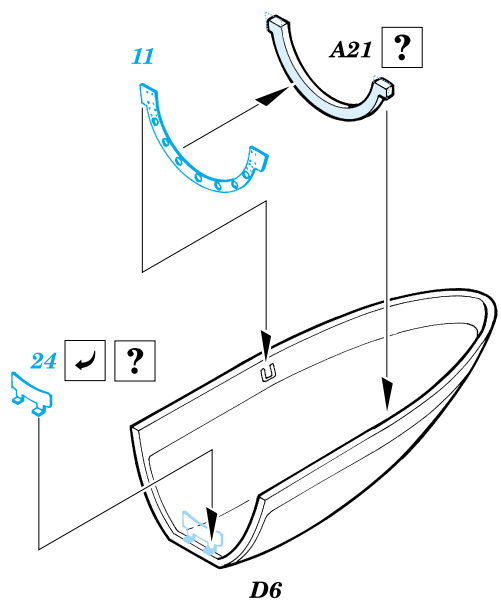

P-51D Mustang

1/48 scale detail set for Hasegawa kit • sada detailů pro model Hasegawa 1/48

eduard

48 339

film

-  SYMMETRICAL ASSEMBLY
SYMETRICKÁ MONTÁŽ
-  REMOVE
ODSTRANIT
-  BEND
OHNOUT
-  REPLACE
NAHRADIT
-  GRIND
OBROUSIT
-  OPTION
VOLBA

 ORIGINAL KIT PARTS
PŮVODNÍ DÍLY STAVEBNICE

 PHOTO-ETCHED PARTS
LEPTANÉ DÍLY

 PARTS TO BE REMOVED
DÍLY K ODSTRANĚNÍ

2 pcs

2 pcs

10 pcs

2 pcs

References: - Aero Detail - P-51D Mustang
 - Squadron/Signal Publ.: Walk Around - P-51D Mustang
 - Squadron/Signal Publ.: In detail & scale No.8251 - P-51 Mustang