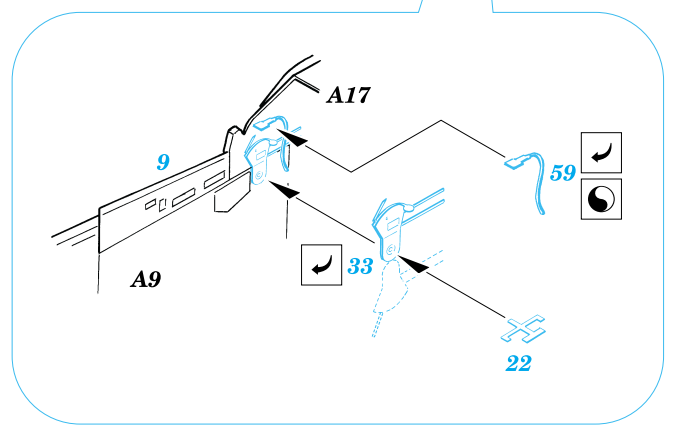

P-51D Mustang

1/48 scale detail set for Hasegawa kit • sada detailů pro model Hasegawa 1/48

eduard

48 339

film

-  SYMMETRICAL ASSEMBLY
SYMETRICKÁ MONTÁŽ
-  REMOVE
ODSTRANIT
-  BEND
OHNOUT
-  REPLACE
NAHRADIT
-  GRIND
OBROUSIT
-  OPTION
VOLBA

 ORIGINAL KIT PARTS
PŮVODNÍ DÍLY STAVEBNICE

 PHOTO-ETCHED PARTS
LEPTANÉ DÍLY

 PARTS TO BE REMOVED
DÍLY K ODSTRANĚNÍ

2 pcs

2 pcs

10 pcs

2 pcs

References: - Aero Detail - P-51D Mustang
 - Squadron/Signal Publ.: Walk Around - P-51D Mustang
 - Squadron/Signal Publ.: In detail & scale No.8251 - P-51 Mustang