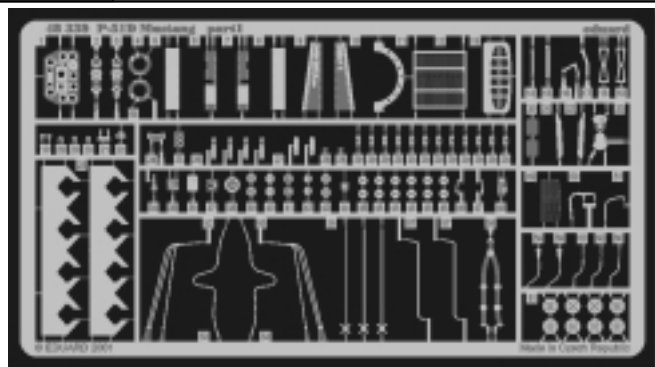

P-51D Mustang

1/48 scale detail set for Hasegawa kit • sada detailů pro model Hasegawa 1/48

eduard

48 339

film

-  SYMMETRICAL ASSEMBLY
SYMETRICKÁ MONTÁŽ
-  REMOVE
ODSTRANIT
-  BEND
OHNOUT
-  REPLACE
NAHRADIT
-  GRIND
OBROUSIT
-  OPTION
VOLBA

 ORIGINAL KIT PARTS
PŮVODNÍ DÍLY STAVEBNICE

 PHOTO-ETCHED PARTS
LEPTANÉ DÍLY

 PARTS TO BE REMOVED
DÍLY K ODSTRANĚNÍ

2 pcs

2 pcs

10 pcs

2 pcs

References: - Aero Detail - P-51D Mustang
 - Squadron/Signal Publ.: Walk Around - P-51D Mustang
 - Squadron/Signal Publ.: In detail & scale No.8251 - P-51 Mustang