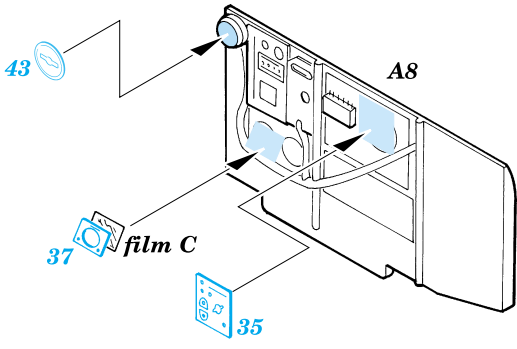

P-51D Mustang

1/48 scale detail set for Hasegawa kit • sada detailů pro model Hasegawa 1/48

eduard

48 339

film

-  SYMMETRICAL ASSEMBLY
SYMETRICKÁ MONTÁŽ
-  REMOVE
ODSTRANIT
-  BEND
OHNOUT
-  REPLACE
NAHRADIT
-  GRIND
OBROUSIT
-  OPTION
VOLBA

 ORIGINAL KIT PARTS
PŮVODNÍ DÍLY STAVEBNICE

 PHOTO-ETCHED PARTS
LEPTANÉ DÍLY

 PARTS TO BE REMOVED
DÍLY K ODSTRANĚNÍ

2 pcs

2 pcs

10 pcs

2 pcs

References: - Aero Detail - P-51D Mustang
 - Squadron/Signal Publ.: Walk Around - P-51D Mustang
 - Squadron/Signal Publ.: In detail & scale No.8251 - P-51 Mustang