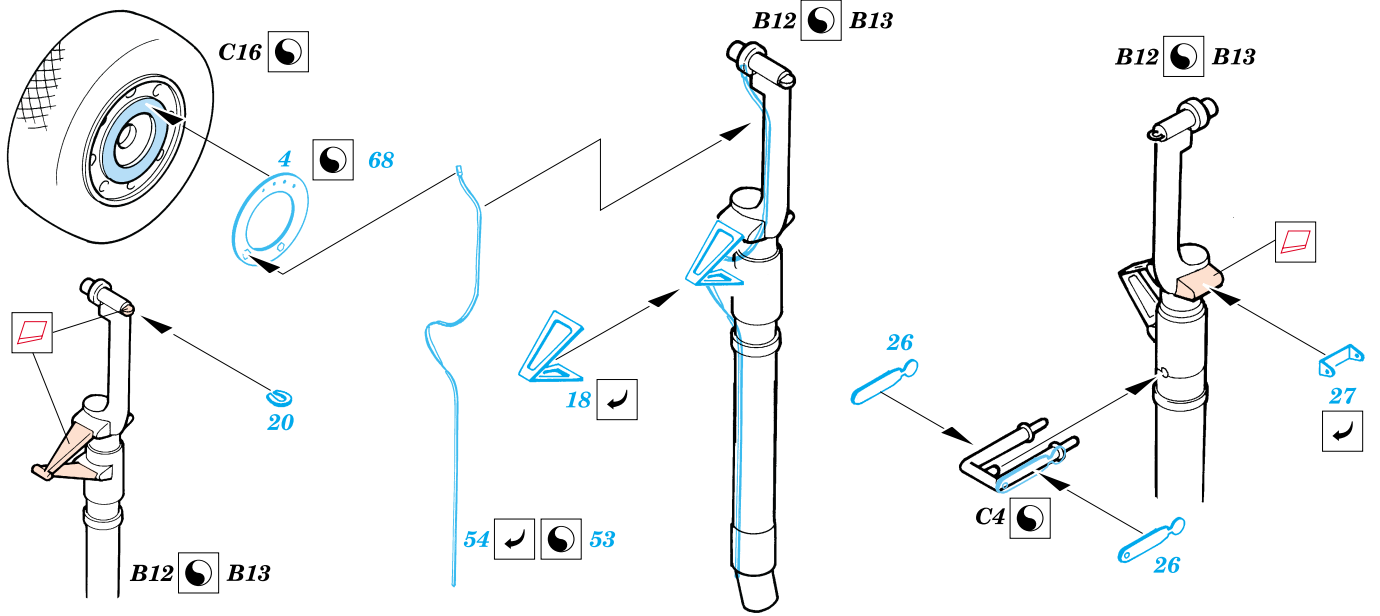

P-51D Mustang

1/48 scale detail set for Hasegawa kit • sada detailů pro model Hasegawa 1/48

eduard

48 339

film

-  SYMMETRICAL ASSEMBLY
SYMETRICKÁ MONTÁŽ
-  REMOVE
ODSTRANIT
-  BEND
OHNOUT
-  REPLACE
NAHRADIT
-  GRIND
OBROUSIT
-  OPTION
VOLBA

 ORIGINAL KIT PARTS
PŮVODNÍ DÍLY STAVEBNICE

 PHOTO-ETCHED PARTS
LEPTANÉ DÍLY

 PARTS TO BE REMOVED
DÍLY K ODSTRANĚNÍ

2 pcs

2 pcs

10 pcs

2 pcs

References: - Aero Detail - P-51D Mustang
 - Squadron/Signal Publ.: Walk Around - P-51D Mustang
 - Squadron/Signal Publ.: In detail & scale No.8251 - P-51 Mustang

Look for Express Mask XF 091 for 1/48 P-51D Mustang (not included in this set)