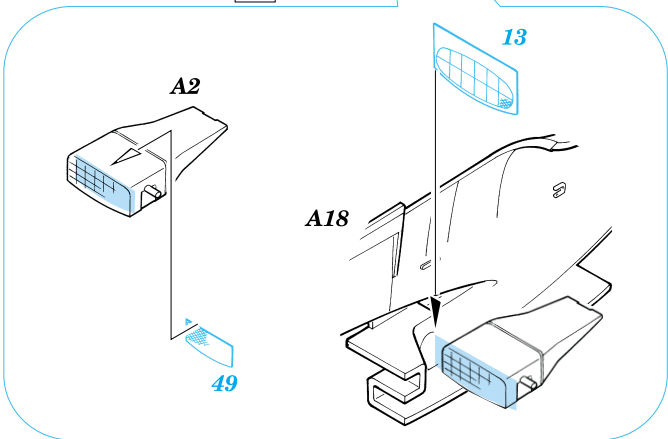

P-51D Mustang

1/48 scale detail set for Hasegawa kit • sada detailů pro model Hasegawa 1/48

eduard

48 339

film

-  SYMMETRICAL ASSEMBLY
SYMETRICKÁ MONTÁŽ
-  REMOVE
ODSTRANIT
-  BEND
OHNOUT
-  REPLACE
NAHRADIT
-  GRIND
OBROUSIT
-  OPTION
VOLBA

 ORIGINAL KIT PARTS
PŮVODNÍ DÍLY STAVEBNICE

 PHOTO-ETCHED PARTS
LEPTANÉ DÍLY

 PARTS TO BE REMOVED
DÍLY K ODSTRANĚNÍ

2 pcs

2 pcs

10 pcs

2 pcs

References: - Aero Detail - P-51D Mustang
 - Squadron/Signal Publ.: Walk Around - P-51D Mustang
 - Squadron/Signal Publ.: In detail & scale No.8251 - P-51 Mustang