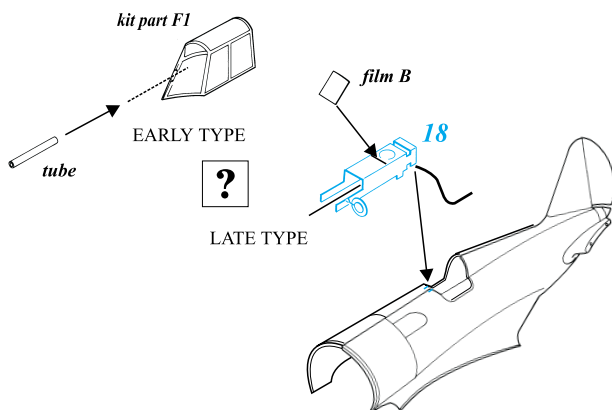

I-16 type 10

1/48 scale detail set for Academy kit • sada detailů pro model Academy 1/48

eduard

48 335

FILM

- SYMMETRICAL ASSEMBLY
SYMETRICKÁ MONTÁŽ
- REMOVE
ODSTRANIT
- BEND
OHNOUT
- REPLACE
NAHRADIT
- GRIND
OBROUSIT
- OPTION
VOLBA

ORIGINAL KIT PARTS
PŮVODNÍ DÍLY STAVEBNICE

PHOTO-ETCHED PARTS
LEPTANÉ DÍLY

PARTS TO BE REMOVED
DÍLY K ODSTRANĚNÍ

A INTERIOR

B UNDERCARRIAGE

C GUNSIGHT

References: - L+K 21/1988
 -Philip Treweek <treweek@cs.waikato.ac.nz>
 -Scale Model Aircraft - August 1979
 -Replic 85
 -Squadron/Signal in action 1162