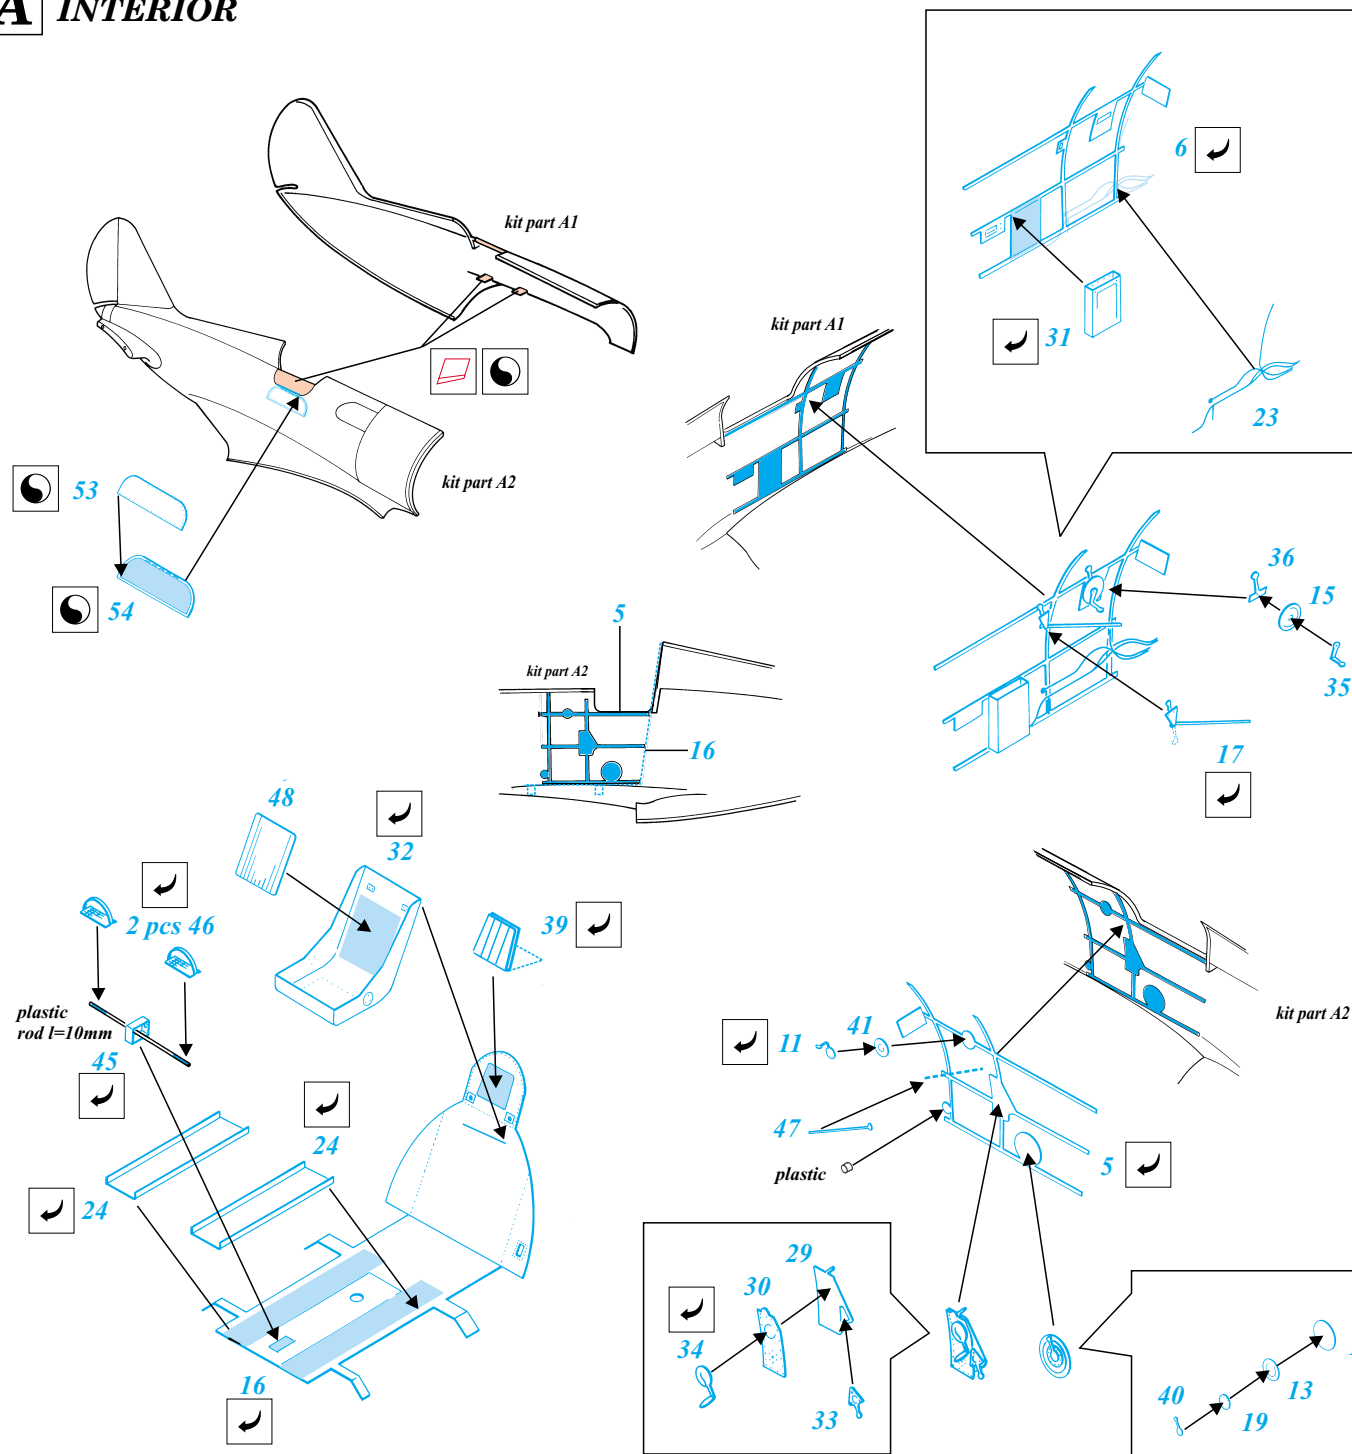

I-16 type 10

1/48 scale detail set for Academy kit • sada detailů pro model Academy 1/48

eduard

48 335

FILM

- SYMMETRICAL ASSEMBLY
SYMETRICKÁ MONTÁŽ
- REMOVE
ODSTRANIT
- BEND
OHNOUT
- REPLACE
NAHRADIT
- GRIND
OBROUSIT
- OPTION
VOLBA

ORIGINAL KIT PARTS
PŮVODNÍ DÍLY STAVEBNICE

PHOTO-ETCHED PARTS
LEPTANÉ DÍLY

PARTS TO BE REMOVED
DÍLY K ODSTRANĚNÍ

A INTERIOR

B UNDERCARRIAGE

C GUNSIGHT

References: - L+K 21/1988
 -Philip Treweek <treweek@cs.waikato.ac.nz>
 -Scale Model Aircraft - August 1979
 -Replic 85
 -Squadron/Signal in action 1162

D ENGINE COWLING