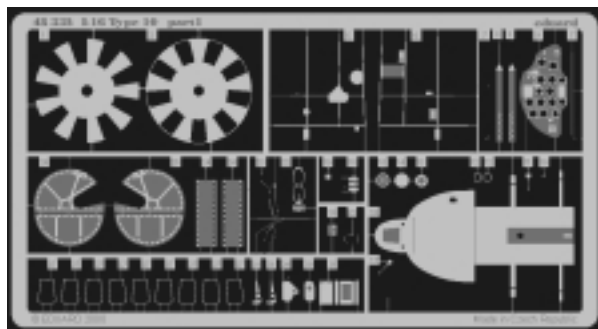

I-16 type 10

1/48 scale detail set for Academy kit • sada detailů pro model Academy 1/48

eduard

48 335

FILM

- SYMMETRICAL ASSEMBLY
SYMETRICKÁ MONTÁŽ
- REMOVE
ODSTRANIT
- BEND
OHNOUT
- REPLACE
NAHRADIT
- GRIND
OBROUSIT
- OPTION
VOLBA

ORIGINAL KIT PARTS
PŮVODNÍ DÍLY STAVEBNICE

PHOTO-ETCHED PARTS
LEPTANÉ DÍLY

PARTS TO BE REMOVED
DÍLY K ODSTRANĚNÍ

A INTERIOR

B UNDERCARRIAGE

C GUNSIGHT

References: - L+K 21/1988
 -Philip Treweek <treweek@cs.waikato.ac.nz>
 -Scale Model Aircraft - August 1979
 -Replic 85
 -Squadron/Signal in action 1162