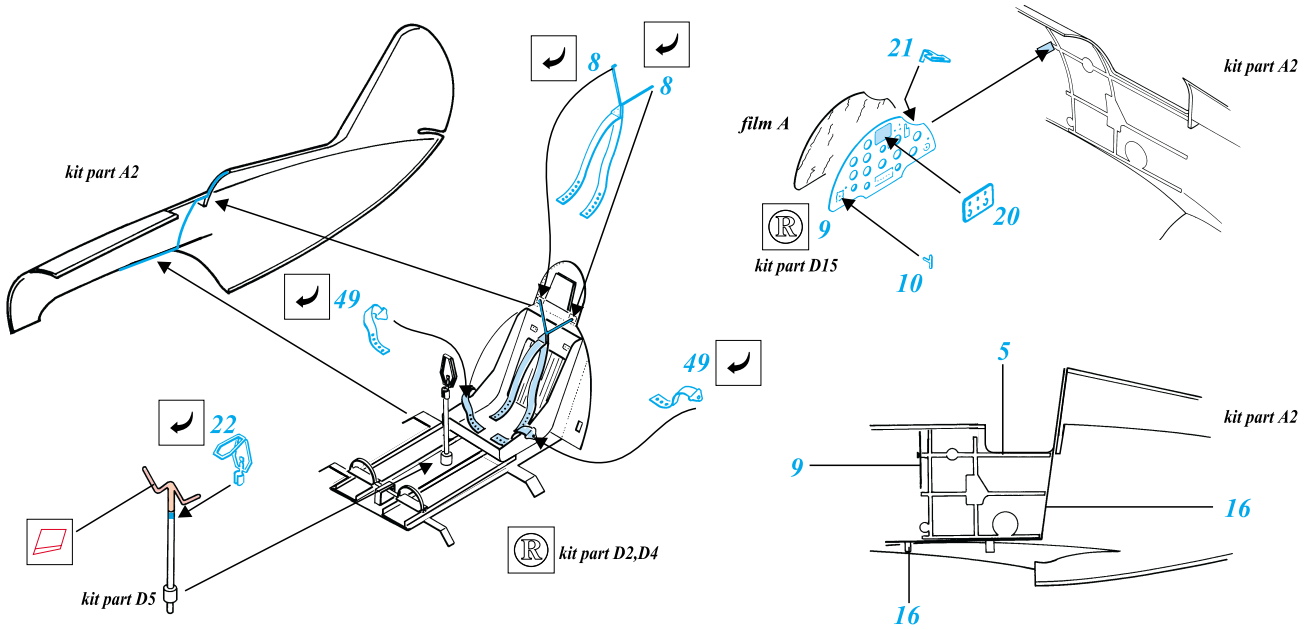

I-16 type 10

1/48 scale detail set for Academy kit • sada detailů pro model Academy 1/48

eduard

48 335

FILM

- SYMMETRICAL ASSEMBLY
SYMETRICKÁ MONTÁŽ
- REMOVE
ODSTRANIT
- BEND
OHNOUT
- REPLACE
NAHRADIT
- GRIND
OBROUSIT
- OPTION
VOLBA

ORIGINAL KIT PARTS
PŮVODNÍ DÍLY STAVEBNICE

PHOTO-ETCHED PARTS
LEPTANÉ DÍLY

PARTS TO BE REMOVED
DÍLY K ODSTRANĚNÍ

A INTERIOR

B UNDERCARRIAGE

C GUNSIGHT

References: - L+K 21/1988
 -Philip Treweek <treweek@cs.waikato.ac.nz>
 -Scale Model Aircraft - August 1979
 -Replic 85
 -Squadron/Signal in action 1162

D ENGINE COWLING