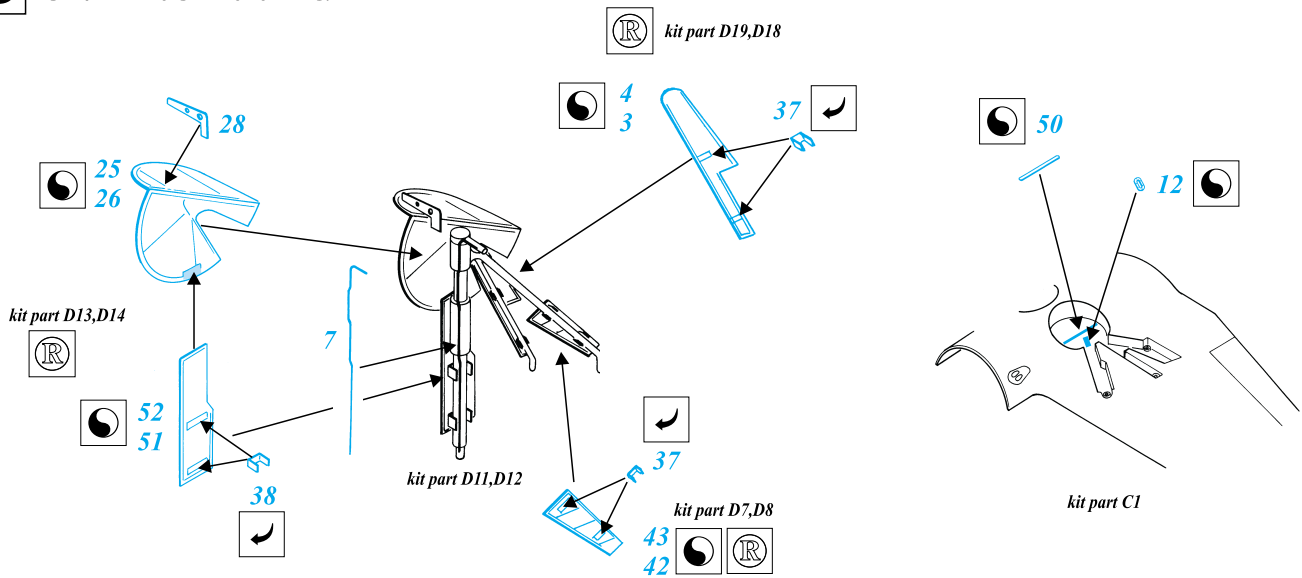

I-16 type 10

1/48 scale detail set for Academy kit • sada detailů pro model Academy 1/48

eduard

48 335

FILM

- SYMMETRICAL ASSEMBLY
SYMETRICKÁ MONTÁŽ
- REMOVE
ODSTRANIT
- BEND
OHNOUT
- REPLACE
NAHRADIT
- GRIND
OBROUSIT
- OPTION
VOLBA

ORIGINAL KIT PARTS
PŮVODNÍ DÍLY STAVEBNICE

PHOTO-ETCHED PARTS
LEPTANÉ DÍLY

PARTS TO BE REMOVED
DÍLY K ODSTRANĚNÍ

A INTERIOR

B UNDERCARRIAGE

C GUNSIGHT

References: - L+K 21/1988
 -Philip Treweek <treweek@cs.waikato.ac.nz>
 -Scale Model Aircraft - August 1979
 -Replic 85
 -Squadron/Signal in action 1162