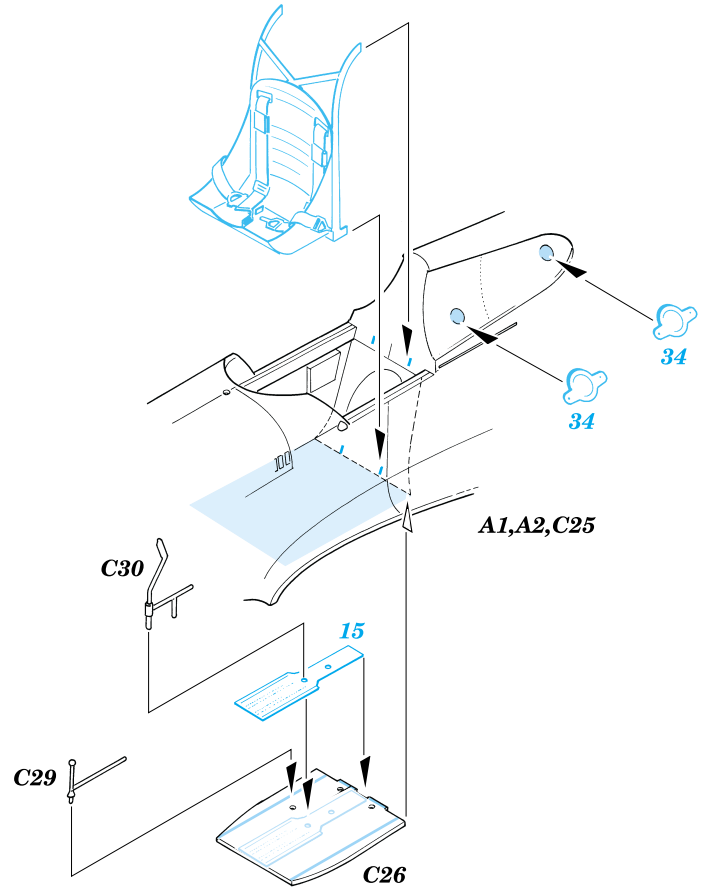

P-40C Tomahawk

1/48 scale detail set for Academy/Hobbycraft kit • sada detailů pro model Academy/Hobbycraft 1/48

eduard

48 333

- SYMMETRICAL ASSEMBLY
SYMETRICKÁ MONTÁŽ
- REMOVE
ODSTRANIT
- BEND
OHNOUT
- REPLACE
NAHRADIT
- GRIND
OBROUSIT
- OPTION
VOLBA

ORIGINAL KIT PARTS
PŮVODNÍ DÍLY STAVEBNICE

PHOTO-ETCHED PARTS
LEPTANÉ DÍLY

PARTS TO BE REMOVED
DÍLY K ODSTRANĚNÍ

References: - Squadron/Signal Publ.:Walk Around P-40
 -Det.&Scale #62 : P-40
 -MBI Publ.:Curtiss P-40