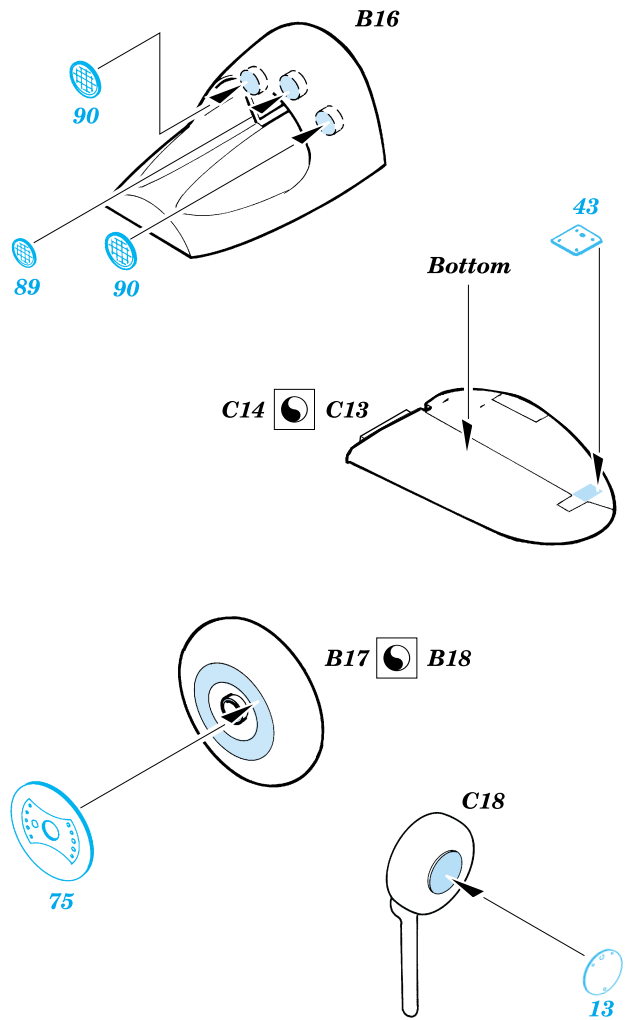

P-40C Tomahawk

1/48 scale detail set for Academy/Hobbycraft kit • sada detailů pro model Academy/Hobbycraft 1/48

eduard

48 333

- SYMMETRICAL ASSEMBLY
SYMETRICKÁ MONTÁŽ
- REMOVE
ODSTRANIT
- BEND
OHNOUT
- REPLACE
NAHRADIT
- GRIND
OBROUSIT
- OPTION
VOLBA

ORIGINAL KIT PARTS
PŮVODNÍ DÍLY STAVEBNICE

PHOTO-ETCHED PARTS
LEPTANÉ DÍLY

PARTS TO BE REMOVED
DÍLY K ODSTRANĚNÍ

References: - Squadron/Signal Publ.:Walk Around P-40
 -Det.&Scale #62 : P-40
 -MBI Publ.:Curtiss P-40