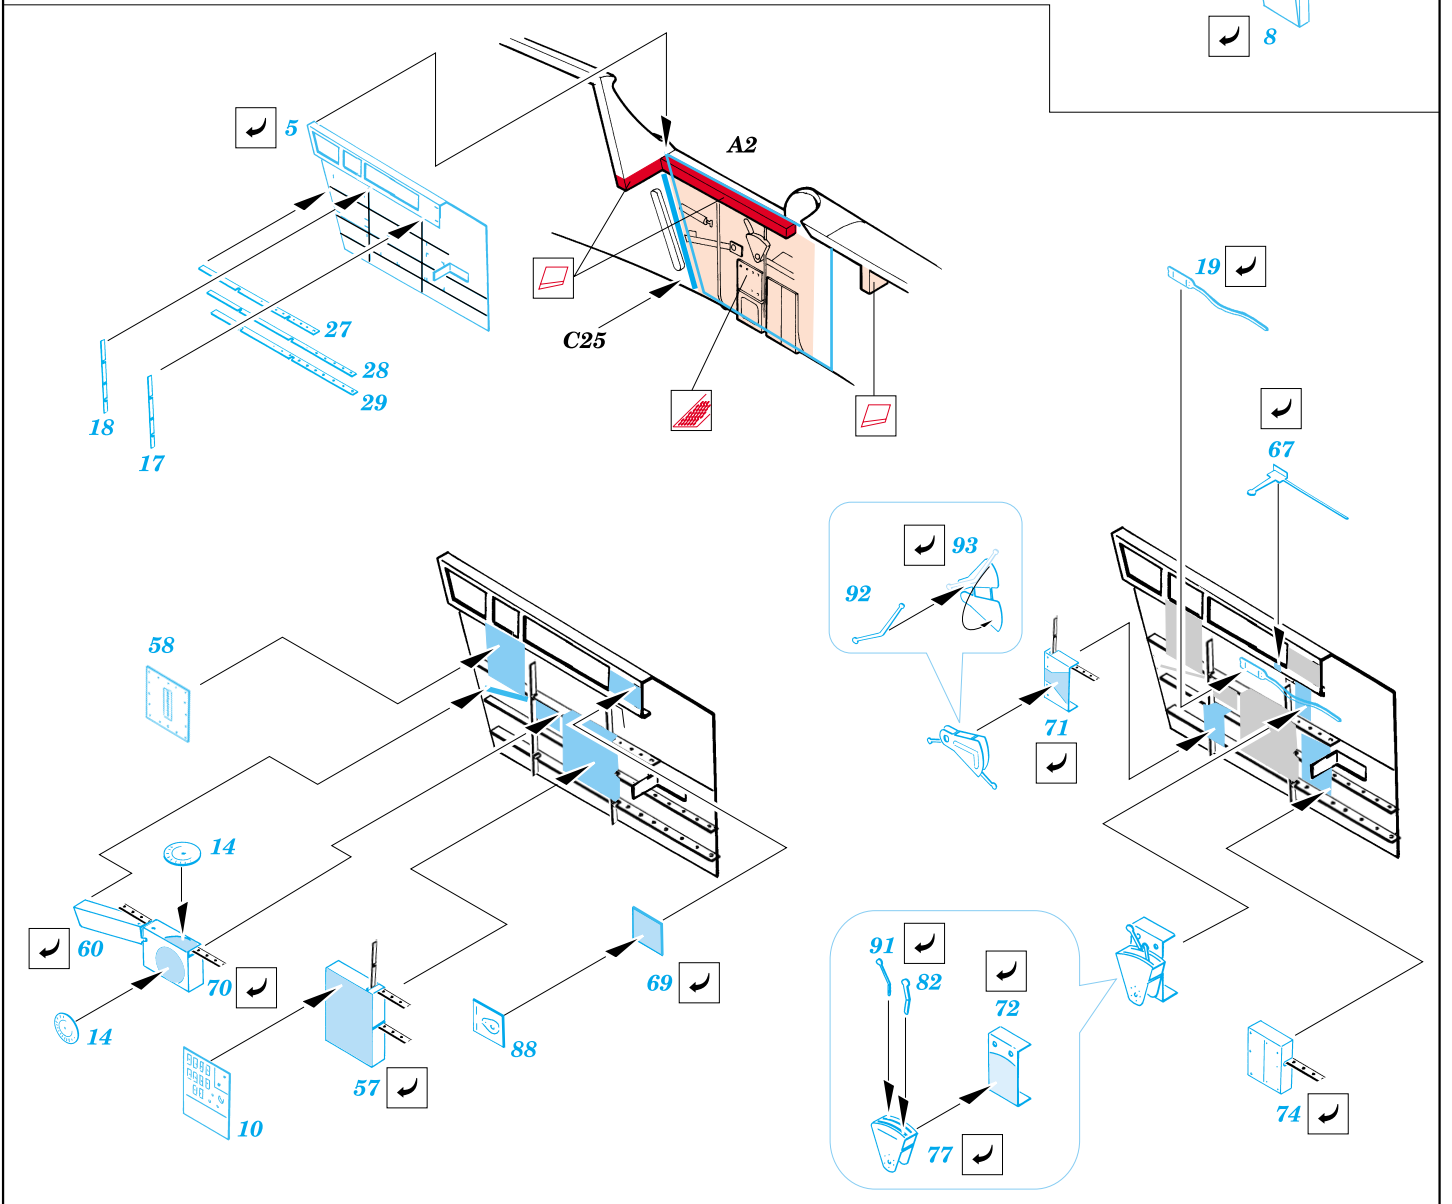

P-40C Tomahawk

1/48 scale detail set for Academy/Hobbycraft kit • sada detailů pro model Academy/Hobbycraft 1/48

eduard

48 333

- SYMMETRICAL ASSEMBLY
SYMETRICKÁ MONTÁŽ
- REMOVE
ODSTRANIT
- BEND
OHNOUT
- REPLACE
NAHRADIT
- GRIND
OBROUSIT
- OPTION
VOLBA

ORIGINAL KIT PARTS
PŮVODNÍ DÍLY STAVEBNICE

PHOTO-ETCHED PARTS
LEPTANÉ DÍLY

PARTS TO BE REMOVED
DÍLY K ODSTRANĚNÍ

References: - Squadron/Signal Publ.:Walk Around P-40
 -Det.&Scale #62 : P-40
 -MBI Publ.:Curtiss P-40