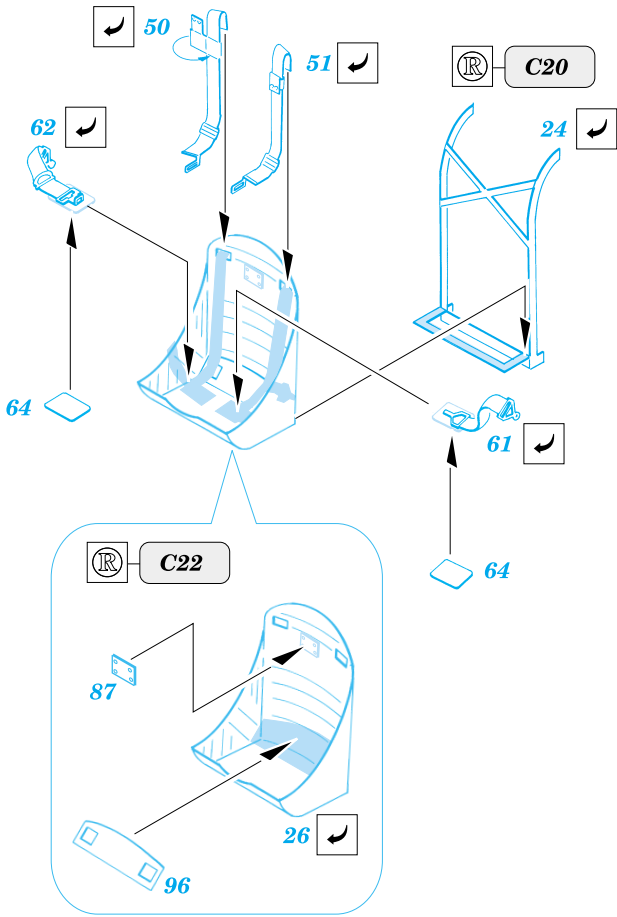

P-40C Tomahawk

1/48 scale detail set for Academy/Hobbycraft kit • sada detailů pro model Academy/Hobbycraft 1/48

eduard

48 333

- SYMMETRICAL ASSEMBLY
SYMETRICKÁ MONTÁŽ
- REMOVE
ODSTRANIT
- BEND
OHNOUT
- REPLACE
NAHRADIT
- GRIND
OBROUSIT
- OPTION
VOLBA

ORIGINAL KIT PARTS
PŮVODNÍ DÍLY STAVEBNICE

PHOTO-ETCHED PARTS
LEPTANÉ DÍLY

PARTS TO BE REMOVED
DÍLY K ODSTRANĚNÍ

References: - Squadron/Signal Publ.:Walk Around P-40
 -Det.&Scale #62 : P-40
 -MBI Publ.:Curtiss P-40