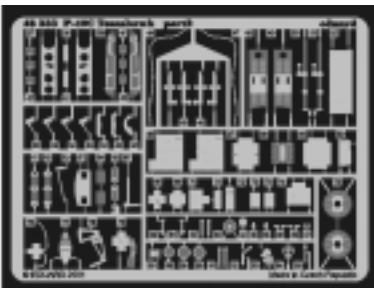

P-40C Tomahawk

1/48 scale detail set for Academy/Hobbycraft kit • sada detailů pro model Academy/Hobbycraft 1/48

eduard

48 333

- SYMMETRICAL ASSEMBLY
SYMETRICKÁ MONTÁŽ
- REMOVE
ODSTRANIT
- BEND
OHNOUT
- REPLACE
NAHRADIT
- GRIND
OBROUSIT
- OPTION
VOLBA

ORIGINAL KIT PARTS
PŮVODNÍ DÍLY STAVEBNICE

PHOTO-ETCHED PARTS
LEPTANÉ DÍLY

PARTS TO BE REMOVED
DÍLY K ODSTRANĚNÍ

References: - Squadron/Signal Publ.:Walk Around P-40
 -Det.&Scale #62 : P-40
 -MBI Publ.:Curtiss P-40