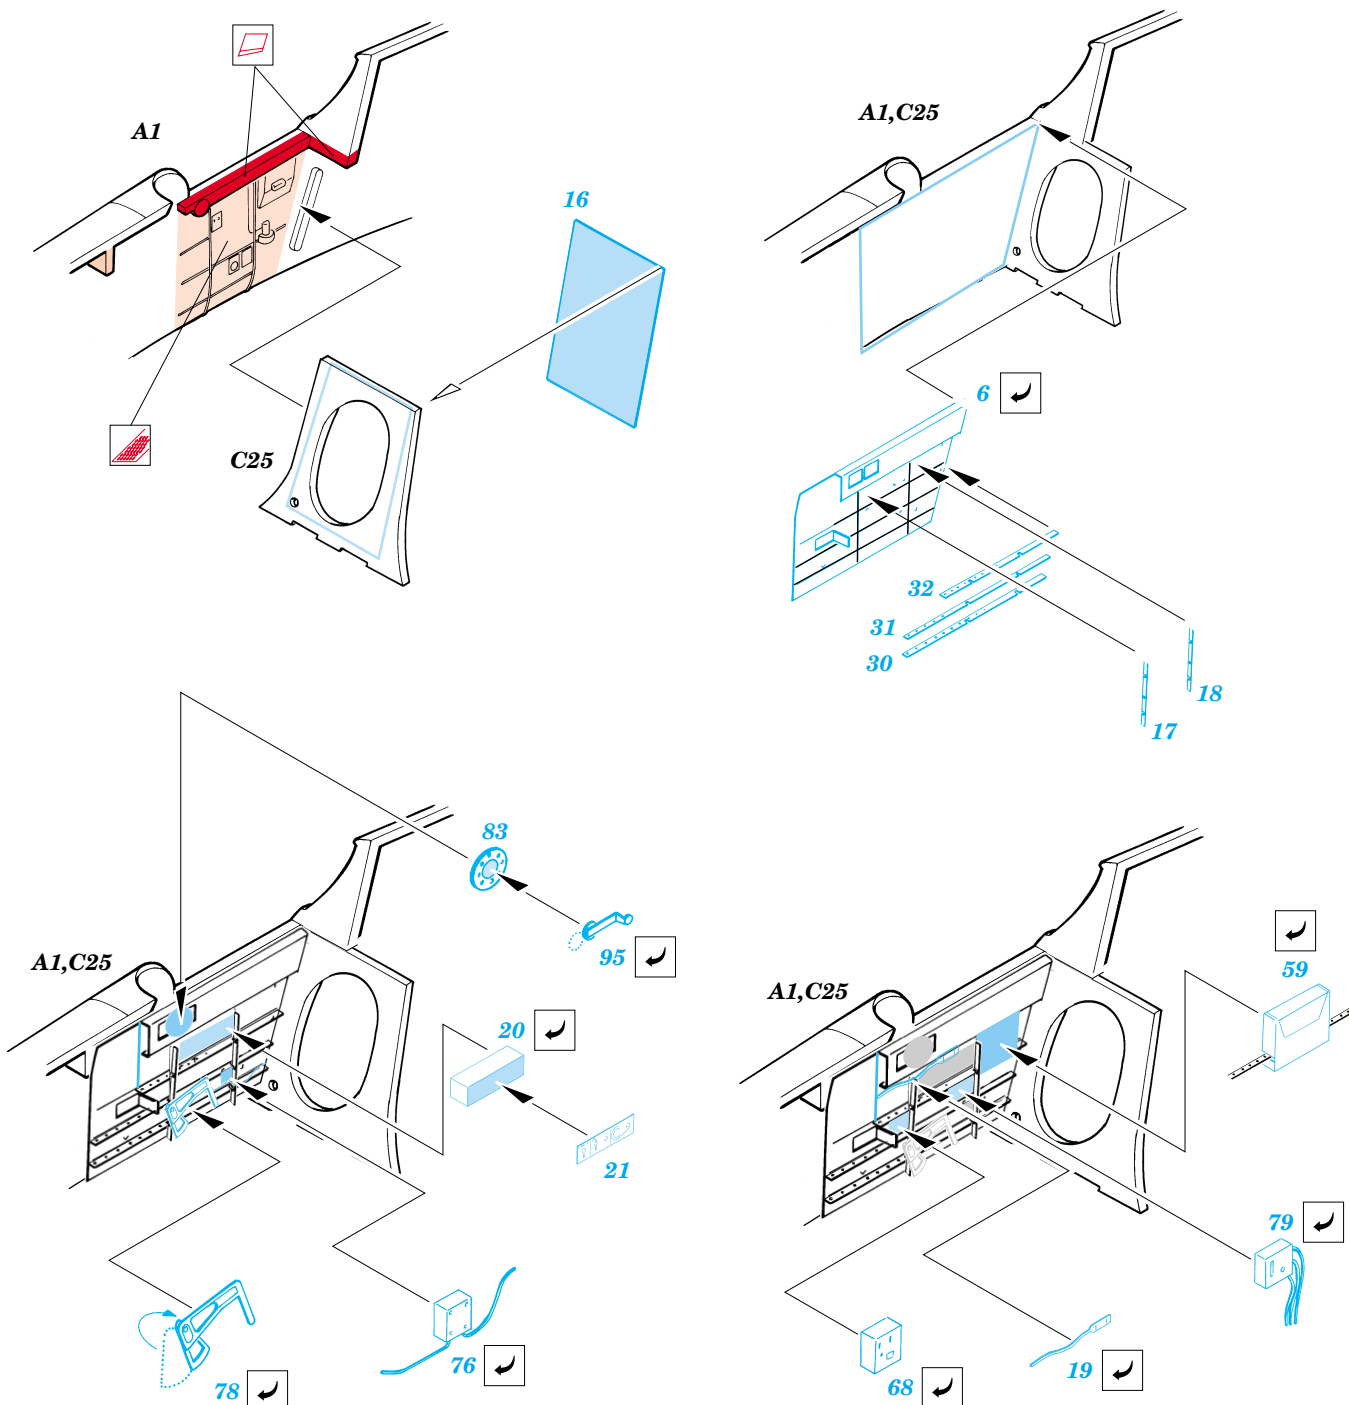

P-40C Tomahawk

1/48 scale detail set for Academy/Hobbycraft kit • sada detailů pro model Academy/Hobbycraft 1/48

eduard

48 333

- SYMMETRICAL ASSEMBLY
SYMETRICKÁ MONTÁŽ
- REMOVE
ODSTRANIT
- BEND
OHNOUT
- REPLACE
NAHRADIT
- GRIND
OBROUSIT
- OPTION
VOLBA

ORIGINAL KIT PARTS
PŮVODNÍ DÍLY STAVEBNICE

PHOTO-ETCHED PARTS
LEPTANÉ DÍLY

PARTS TO BE REMOVED
DÍLY K ODSTRANĚNÍ

References: - Squadron/Signal Publ.:Walk Around P-40
 -Det.&Scale #62 : P-40
 -MBI Publ.:Curtiss P-40