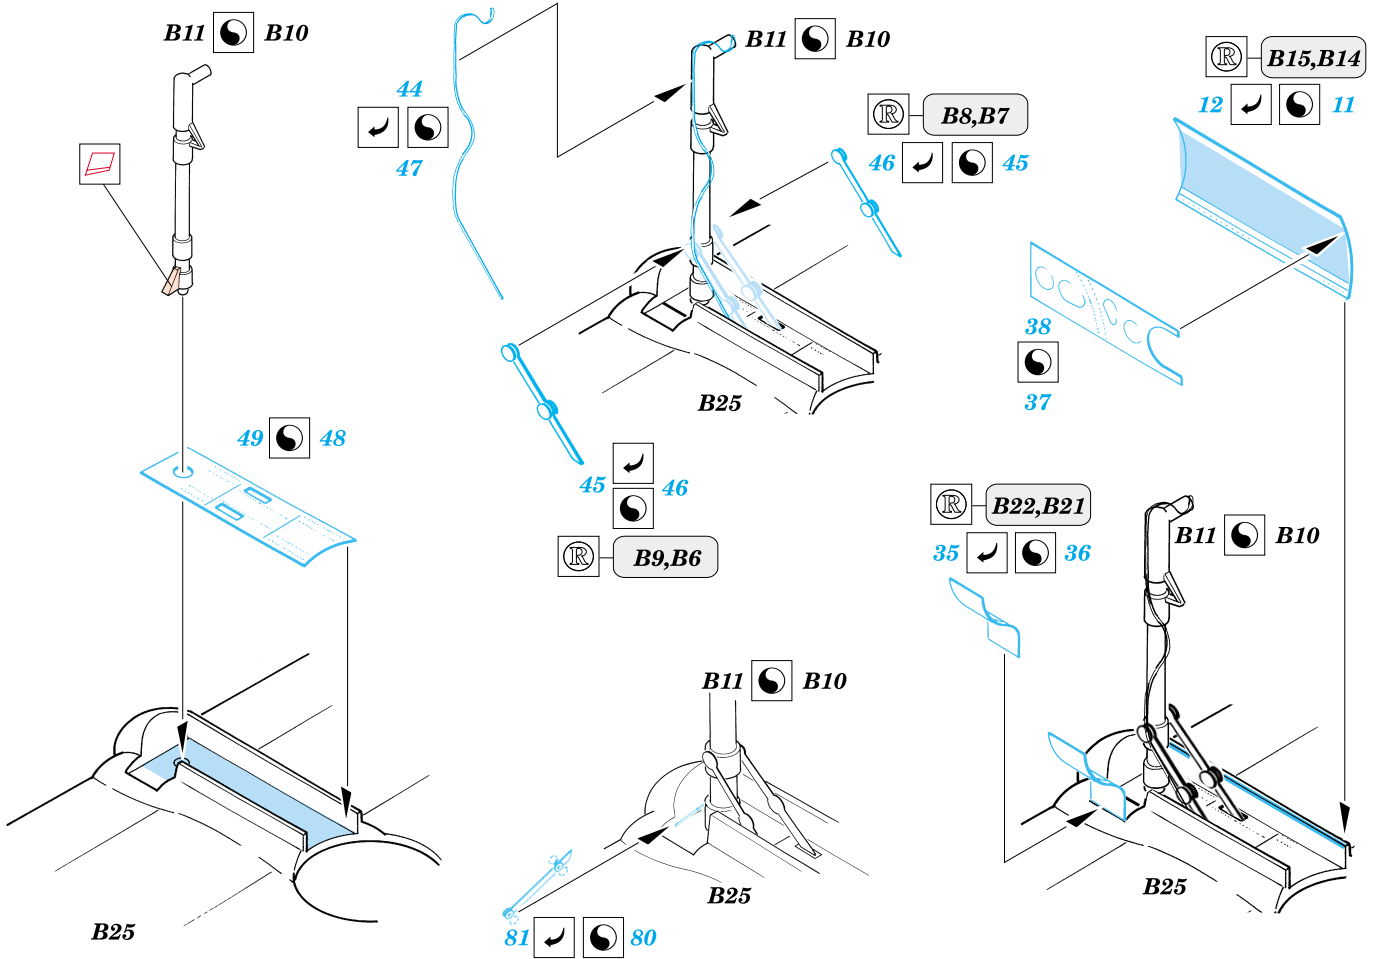

P-40C Tomahawk

1/48 scale detail set for Academy/Hobbycraft kit • sada detailů pro model Academy/Hobbycraft 1/48

eduard

48 333

- SYMMETRICAL ASSEMBLY
SYMETRICKÁ MONTÁŽ
- REMOVE
ODSTRANIT
- BEND
OHNOUT
- REPLACE
NAHRADIT
- GRIND
OBROUSIT
- OPTION
VOLBA

ORIGINAL KIT PARTS
PŮVODNÍ DÍLY STAVEBNICE

PHOTO-ETCHED PARTS
LEPTANÉ DÍLY

PARTS TO BE REMOVED
DÍLY K ODSTRANĚNÍ

References: - Squadron/Signal Publ.:Walk Around P-40
 -Det.&Scale #62 : P-40
 -MBI Publ.:Curtiss P-40