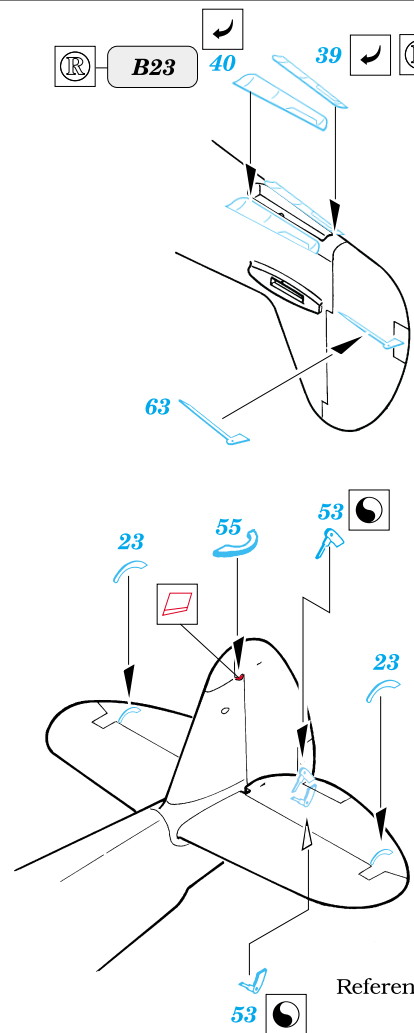

P-40C Tomahawk

1/48 scale detail set for Academy/Hobbycraft kit • sada detailů pro model Academy/Hobbycraft 1/48

eduard

48 333

- SYMMETRICAL ASSEMBLY
SYMETRICKÁ MONTÁŽ
- REMOVE
ODSTRANIT
- BEND
OHNOUT
- REPLACE
NAHRADIT
- GRIND
OBROUSIT
- OPTION
VOLBA

ORIGINAL KIT PARTS
PŮVODNÍ DÍLY STAVEBNICE

PHOTO-ETCHED PARTS
LEPTANÉ DÍLY

PARTS TO BE REMOVED
DÍLY K ODSTRANĚNÍ

References: - Squadron/Signal Publ.:Walk Around P-40
 -Det.&Scale #62 : P-40
 -MBI Publ.:Curtiss P-40