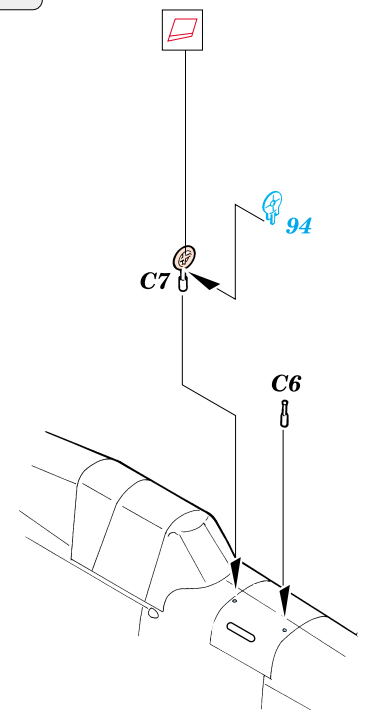

P-40C Tomahawk

1/48 scale detail set for Academy/Hobbycraft kit • sada detailů pro model Academy/Hobbycraft 1/48

eduard

48 333

- SYMMETRICAL ASSEMBLY
SYMETRICKÁ MONTÁŽ
- REMOVE
ODSTRANIT
- BEND
OHNOUT
- REPLACE
NAHRADIT
- GRIND
OBROUSIT
- OPTION
VOLBA

ORIGINAL KIT PARTS
PŮVODNÍ DÍLY STAVEBNICE

PHOTO-ETCHED PARTS
LEPTANÉ DÍLY

PARTS TO BE REMOVED
DÍLY K ODSTRANĚNÍ

References: - Squadron/Signal Publ.:Walk Around P-40
 -Det.&Scale #62 : P-40
 -MBI Publ.:Curtiss P-40