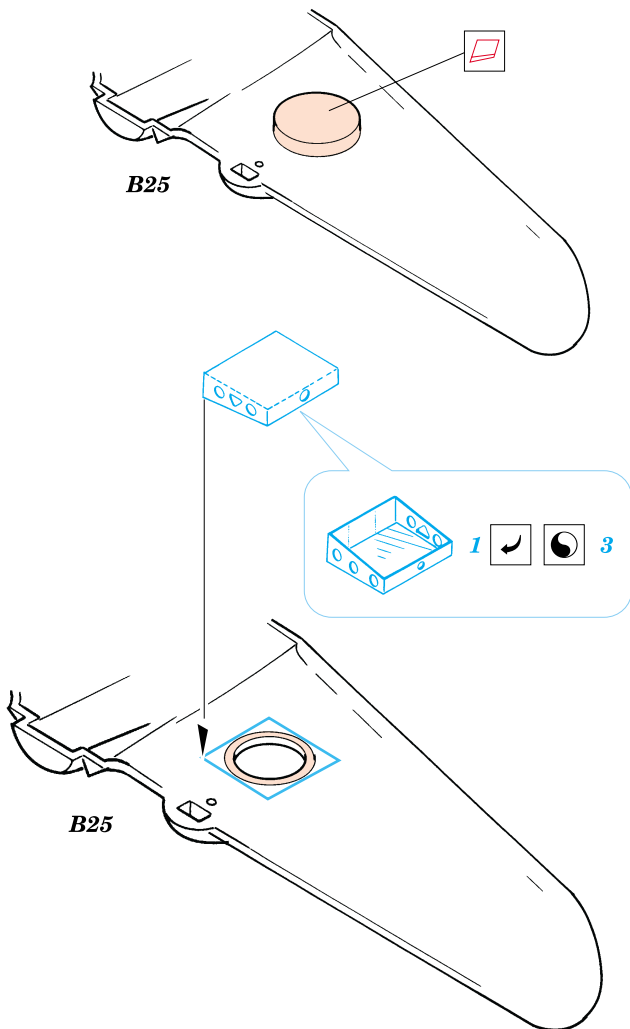

P-40C Tomahawk

1/48 scale detail set for Academy/Hobbycraft kit • sada detailů pro model Academy/Hobbycraft 1/48

eduard

48 333

- SYMMETRICAL ASSEMBLY
SYMETRICKÁ MONTÁŽ
- REMOVE
ODSTRANIT
- BEND
OHNOUT
- REPLACE
NAHRADIT
- GRIND
OBROUSIT
- OPTION
VOLBA

ORIGINAL KIT PARTS
PŮVODNÍ DÍLY STAVEBNICE

PHOTO-ETCHED PARTS
LEPTANÉ DÍLY

PARTS TO BE REMOVED
DÍLY K ODSTRANĚNÍ

References: - Squadron/Signal Publ.:Walk Around P-40
 -Det.&Scale #62 : P-40
 -MBI Publ.:Curtiss P-40