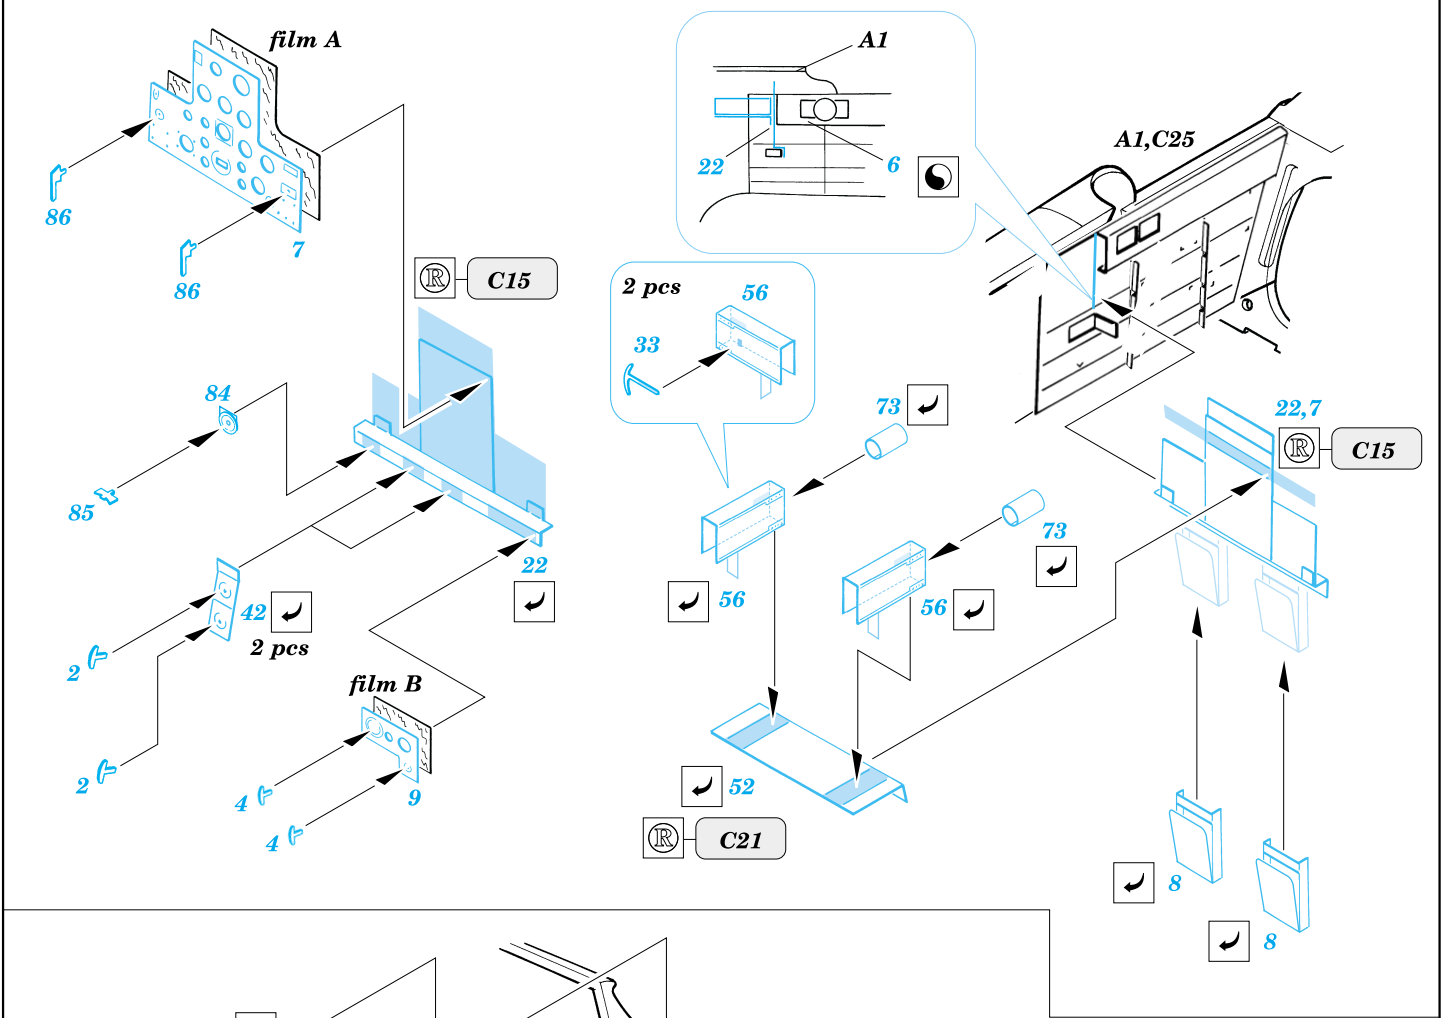

P-40C Tomahawk

1/48 scale detail set for Academy/Hobbycraft kit • sada detailů pro model Academy/Hobbycraft 1/48

eduard

48 333

- SYMMETRICAL ASSEMBLY
SYMETRICKÁ MONTÁŽ
- REMOVE
ODSTRANIT
- BEND
OHNOUT
- REPLACE
NAHRADIT
- GRIND
OBROUSIT
- OPTION
VOLBA

ORIGINAL KIT PARTS
PŮVODNÍ DÍLY STAVEBNICE

PHOTO-ETCHED PARTS
LEPTANÉ DÍLY

PARTS TO BE REMOVED
DÍLY K ODSTRANĚNÍ

References: - Squadron/Signal Publ.:Walk Around P-40
 -Det.&Scale #62 : P-40
 -MBI Publ.:Curtiss P-40