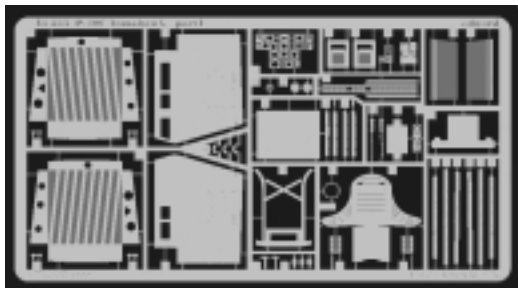

P-40C Tomahawk

1/48 scale detail set for Academy/Hobbycraft kit • sada detailů pro model Academy/Hobbycraft 1/48

eduard

48 333

- SYMMETRICAL ASSEMBLY
SYMETRICKÁ MONTÁŽ
- REMOVE
ODSTRANIT
- BEND
OHNOUT
- REPLACE
NAHRADIT
- GRIND
OBROUSIT
- OPTION
VOLBA

ORIGINAL KIT PARTS
PŮVODNÍ DÍLY STAVEBNICE

PHOTO-ETCHED PARTS
LEPTANÉ DÍLY

PARTS TO BE REMOVED
DÍLY K ODSTRANĚNÍ

References: - Squadron/Signal Publ.:Walk Around P-40
 -Det.&Scale #62 : P-40
 -MBI Publ.:Curtiss P-40