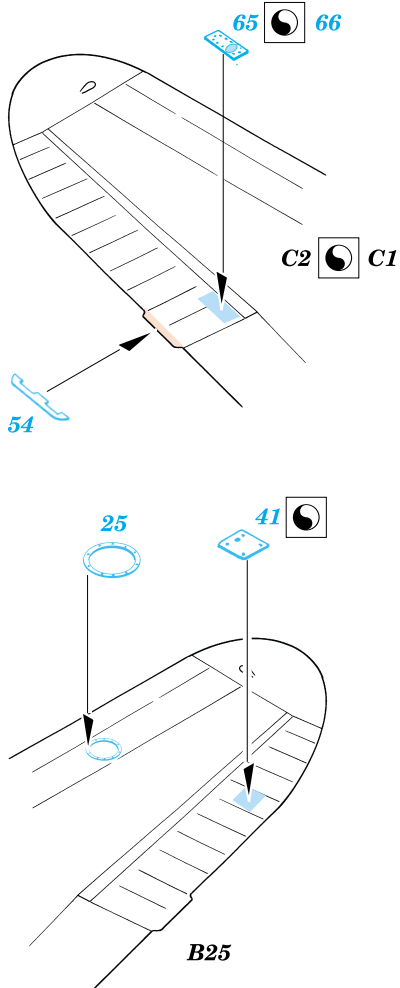

P-40C Tomahawk

1/48 scale detail set for Academy/Hobbycraft kit • sada detailů pro model Academy/Hobbycraft 1/48

eduard

48 333

- SYMMETRICAL ASSEMBLY
SYMETRICKÁ MONTÁŽ
- REMOVE
ODSTRANIT
- BEND
OHNOUT
- REPLACE
NAHRADIT
- GRIND
OBROUSIT
- OPTION
VOLBA

ORIGINAL KIT PARTS
PŮVODNÍ DÍLY STAVEBNICE

PHOTO-ETCHED PARTS
LEPTANÉ DÍLY

PARTS TO BE REMOVED
DÍLY K ODSTRANĚNÍ

References: - Squadron/Signal Publ.:Walk Around P-40
 -Det.&Scale #62 : P-40
 -MBI Publ.:Curtiss P-40