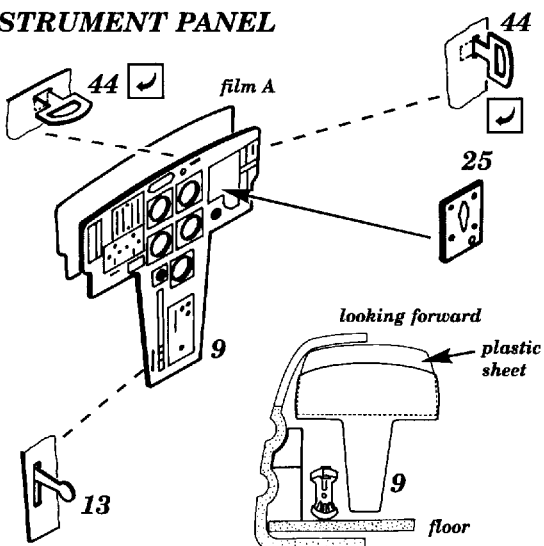

INSTRUMENT PANEL