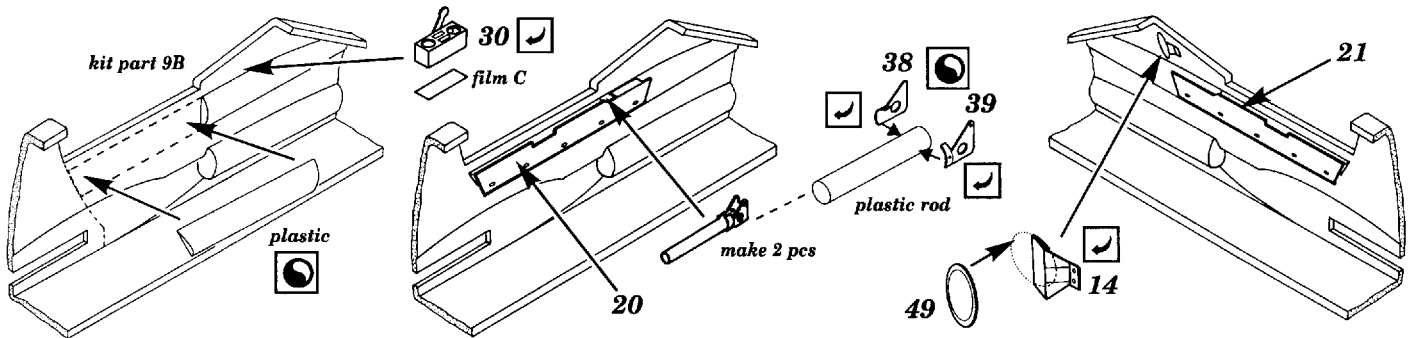

# HENSCHEL Hs - 129B

48 166

1/48 scale detail set for ESCI/ERTL kit

-  OPPOSITE SIDE
-  REMOVE
-  BEND
-  REPLACE
-  GRIND