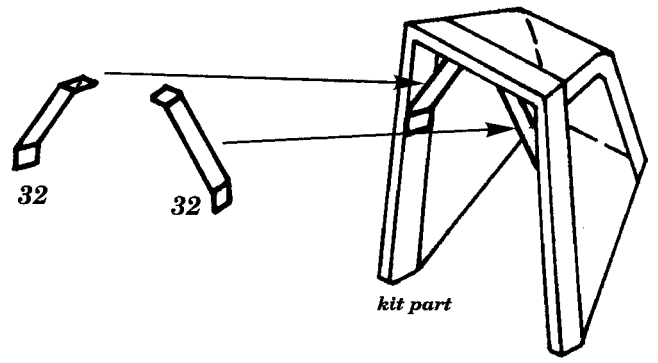

COCKPIT HOLDERS