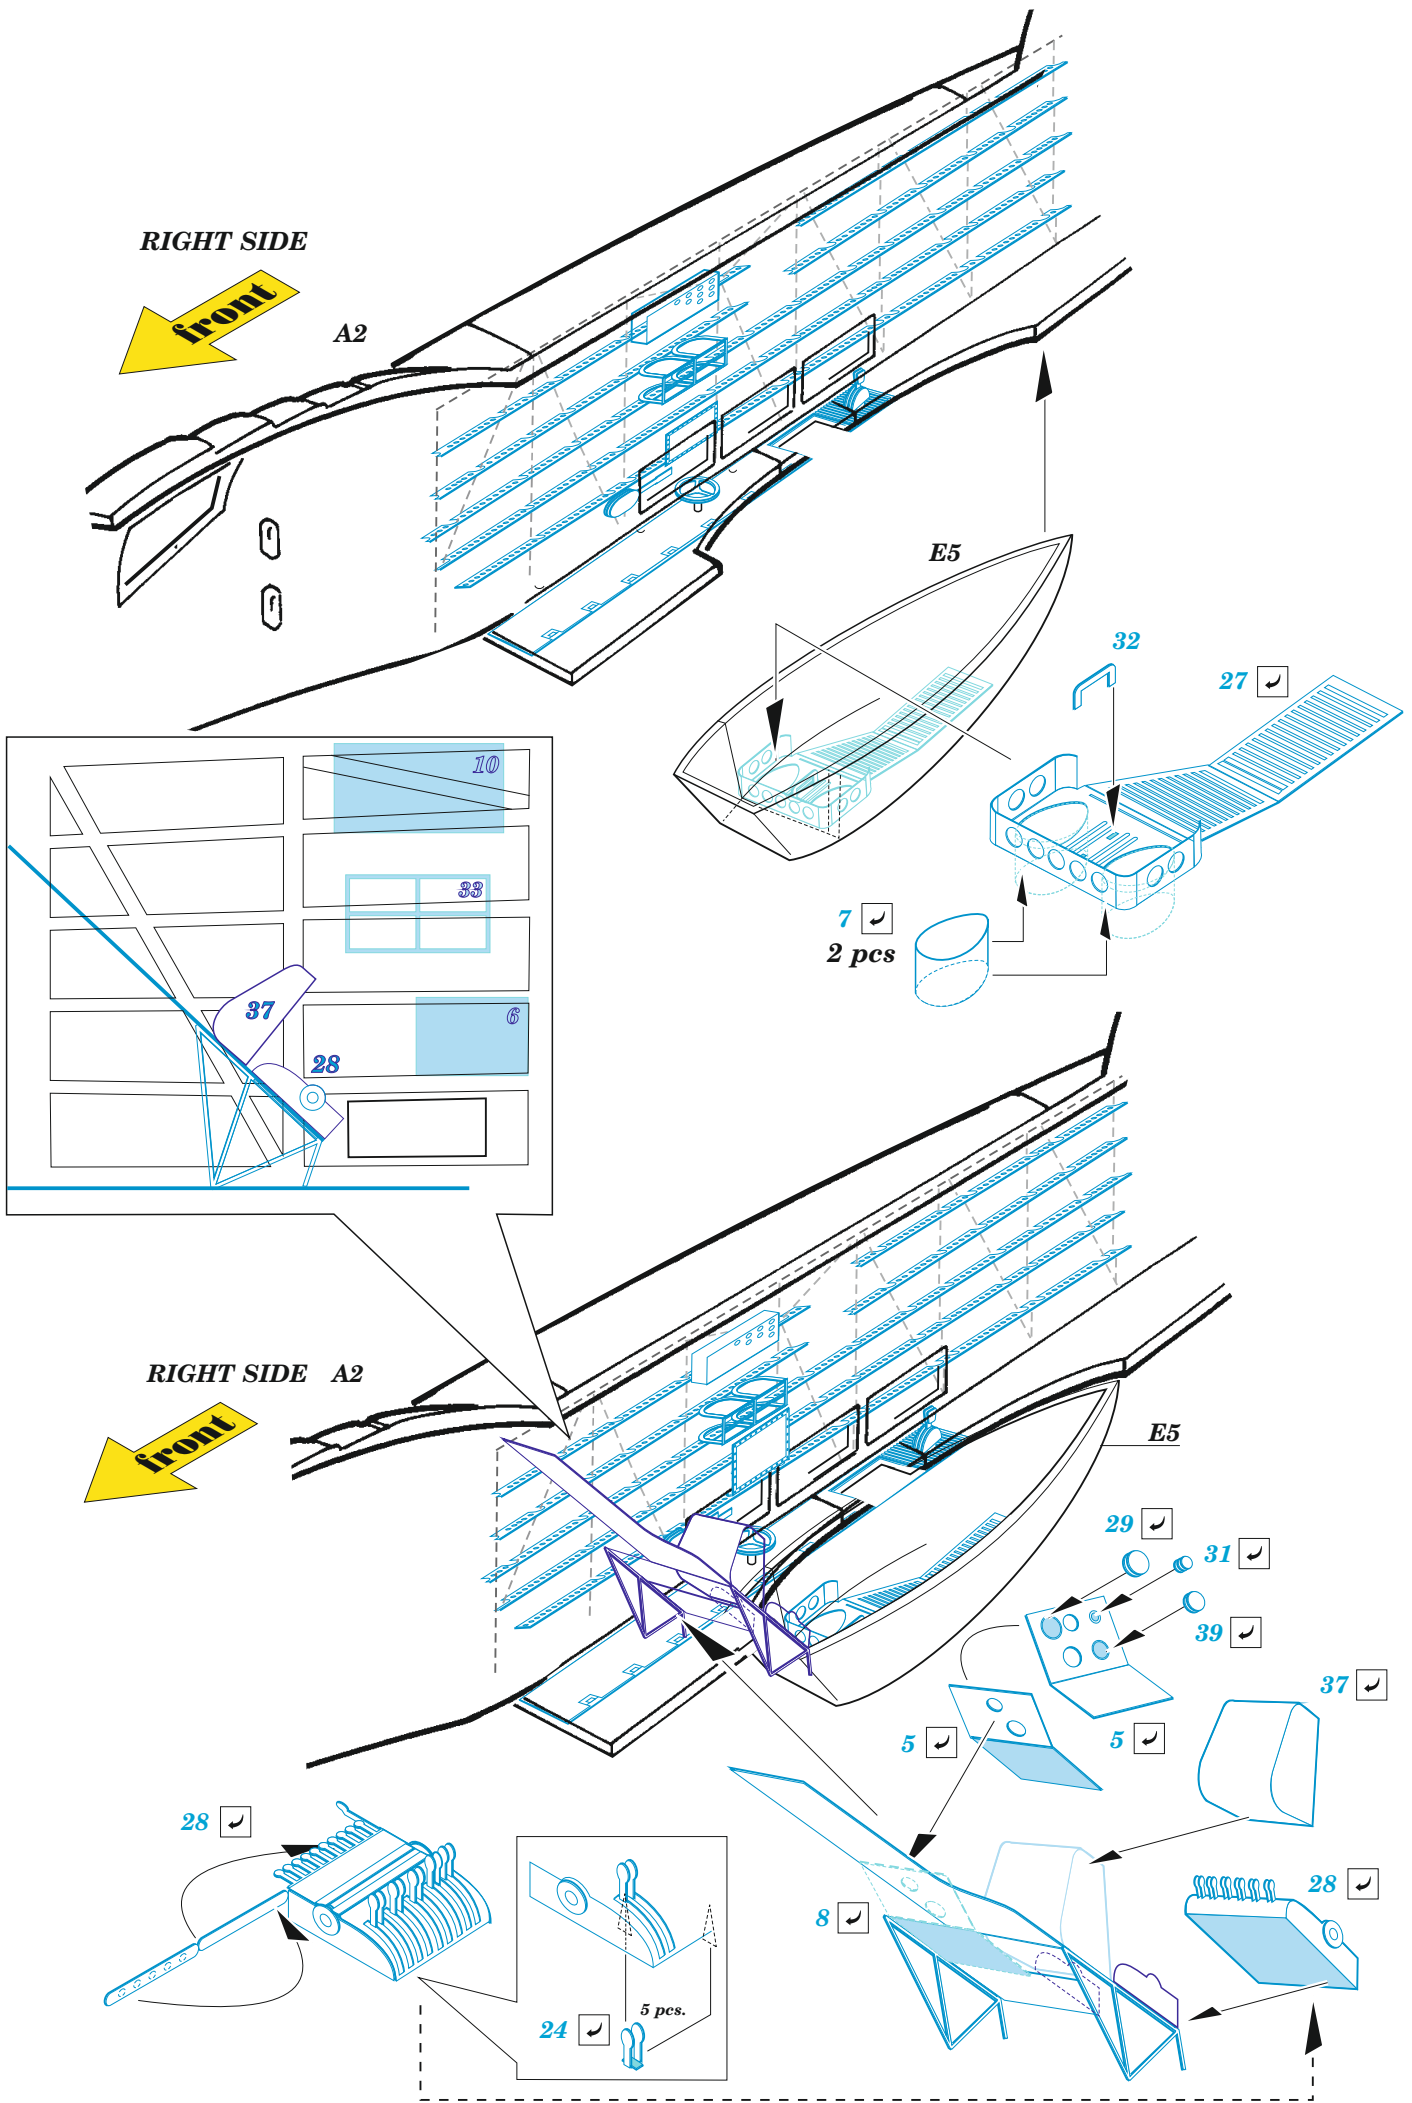

eduard

SM.79 rear fuselage interior

48 1131

1/48

detail set for 1/48 EDUARD kit • sada detailů pro stavebnici 1/48 EDUARD

- APPLY EXPRESS MASK AND PAINT BEFORE GLUING
POUŽIT EXPRESS MASK NABARVIT PŘED SLEPENÍM
- SYMMETRICAL ASSEMBLY
SYMETRICKÁ MONTÁŽ
- REMOVE
ODSTRANIT
- GRIND
OBROUSIT
- DRILL HOLE
VRTAT OTVOR
- COLORED ETCHED PARTS
LEPTANÉ BAREVNÉ DÍLY
- ETCHED PARTS
LEPTANÉ NEBAREVNÉ DÍLY
- ORIGINAL KIT PARTS
PŮVODNÍ DÍLY STAVEBNICE
- BEND
OHNOUT
- OPTION
VOLBA
- REPLACE
NAHRADIT
- REVERSE SIDE
OTOČIT

ORIGINAL KIT PARTS PŮVODNÍ DÍLY STAVEBNICE	PHOTO-ETCHED PARTS LEPTANÉ DÍLY	PARTS TO BE REMOVED DÍLY K ODSTRANĚNÍ	TMELIT
---	------------------------------------	--	--------

RIGHT SIDE A2

Related products: 48 1129 SM.79 bomb bay 1/48

Related products: 48 1130 SM.79 undercarriage 1/48