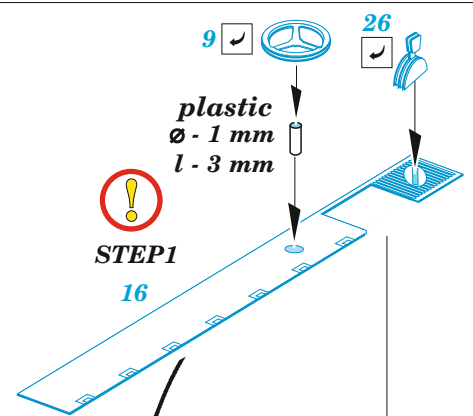

eduard

SM.79 rear fuselage interior

48 1131

1/48

detail set for 1/48 EDUARD kit • sada detailů pro stavebnici 1/48 EDUARD

- APPLY EXPRESS MASK AND PAINT BEFORE GLUING
POUŽIT EXPRESS MASK NABARVIT PŘED SLEPENÍM
- SYMMETRICAL ASSEMBLY
SYMETRICKÁ MONTÁŽ
- REMOVE
ODSTRANIT
- GRIND
OBROUSIT
- DRILL HOLE
VRTAT OTVOR
- COLORED ETCHED PARTS
LEPTANÉ BAREVNÉ DÍLY
- ETCHED PARTS
LEPTANÉ NEBAREVNÉ DÍLY
- ORIGINAL KIT PARTS
PŮVODNÍ DÍLY STAVEBNICE
- BEND
OHNOUT
- OPTION
VOLBA
- REPLACE
NAHRADIT
- REVERSE SIDE
OTOČIT

ORIGINAL KIT PARTS PŮVODNÍ DÍLY STAVEBNICE	PHOTO-ETCHED PARTS LEPTANÉ DÍLY	PARTS TO BE REMOVED DÍLY K ODSTRANĚNÍ	TMELIT
---	------------------------------------	--	--------

RIGHT SIDE A2

Related products: 48 1129 SM.79 bomb bay 1/48