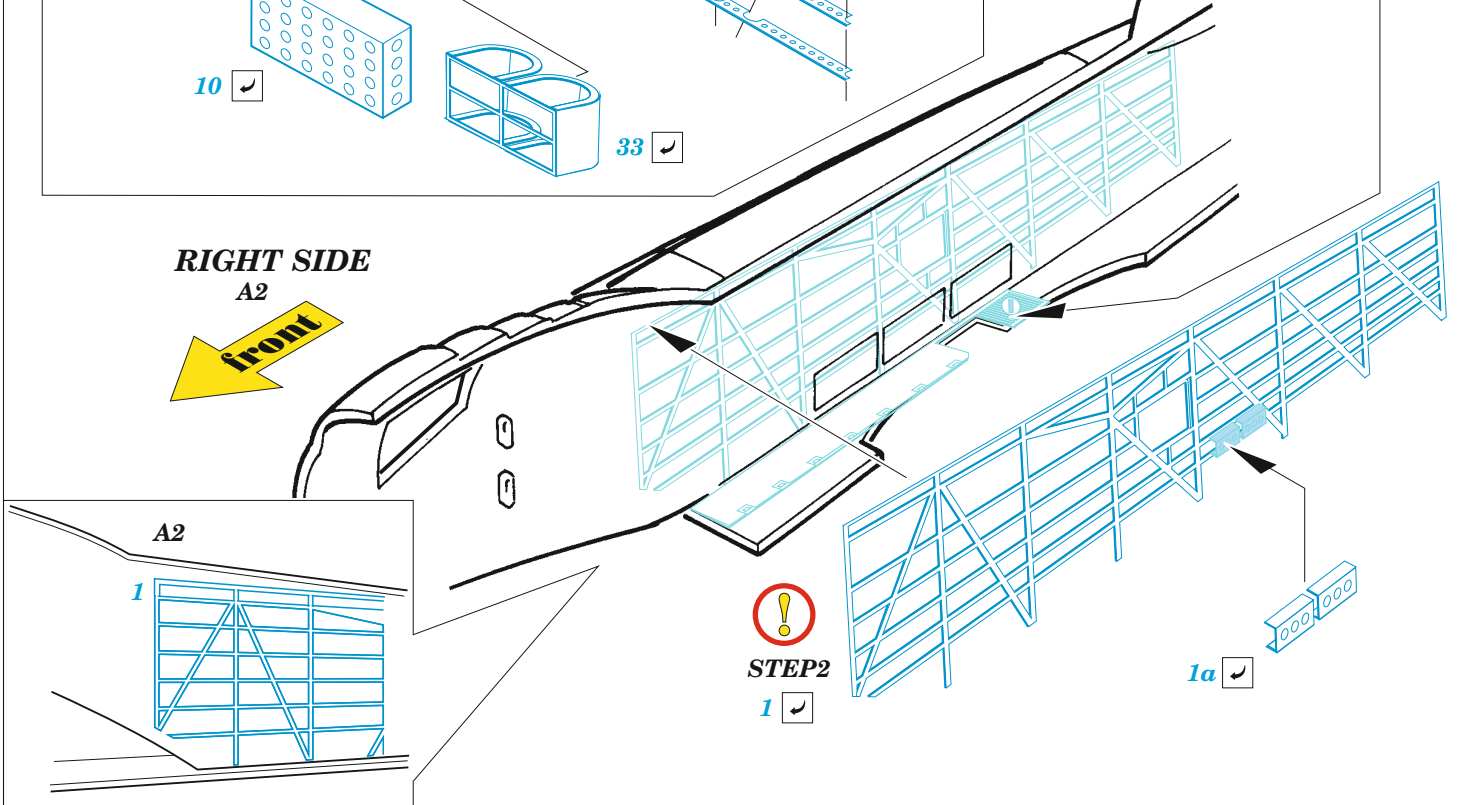

eduard

SM.79 rear fuselage interior

48 1131

1/48

detail set for 1/48 EDUARD kit • sada detailů pro stavebnici 1/48 EDUARD

- APPLY EXPRESS MASK AND PAINT BEFORE GLUING
POUŽIT EXPRESS MASK NABARVIT PŘED SLEPENÍM
- SYMMETRICAL ASSEMBLY
SYMETRICKÁ MONTÁŽ
- REMOVE
ODSTRANIT
- GRIND
OBROUSIT
- DRILL HOLE
VRTAT OTVOR
- COLORED ETCHED PARTS
LEPTANÉ BAREVNÉ DÍLY
- ETCHED PARTS
LEPTANÉ NEBAREVNÉ DÍLY
- ORIGINAL KIT PARTS
PŮVODNÍ DÍLY STAVEBNICE
- BEND
OHNOUT
- OPTION
VOLBA
- REPLACE
NAHRADIT
- REVERSE SIDE
OTOČIT

ORIGINAL KIT PARTS PŮVODNÍ DÍLY STAVEBNICE	PHOTO-ETCHED PARTS LEPTANÉ DÍLY	PARTS TO BE REMOVED DÍLY K ODSTRANĚNÍ	TMELIT
---	------------------------------------	--	--------

RIGHT SIDE A2

Related products: 48 1129 SM.79 bomb bay 1/48

Related products: 48 1130 SM.79 undercarriage 1/48