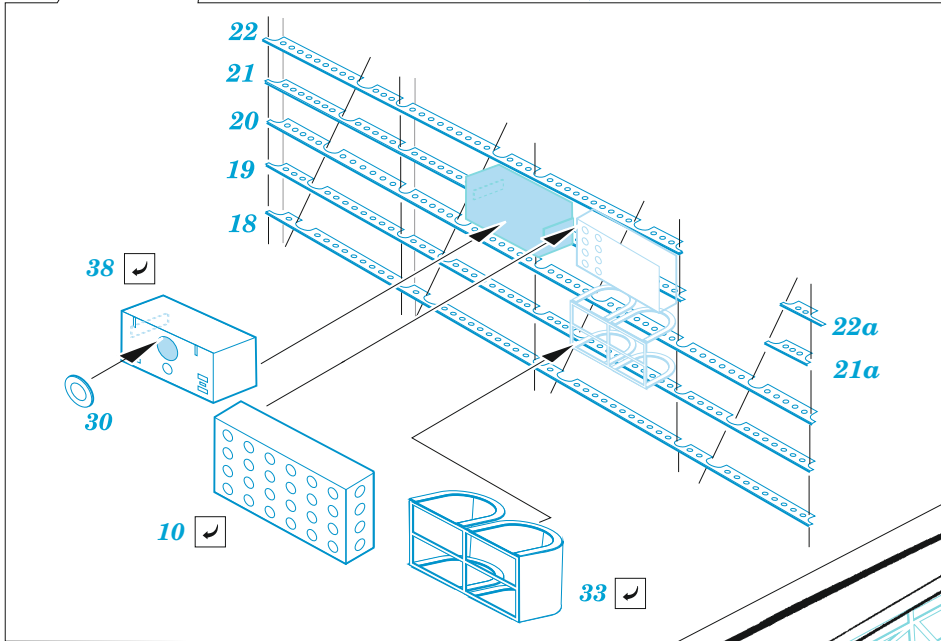

eduard

SM.79 rear fuselage interior

48 1131

1/48

detail set for 1/48 EDUARD kit • sada detailů pro stavebnici 1/48 EDUARD

- APPLY EXPRESS MASK AND PAINT BEFORE GLUING
POUŽIT EXPRESS MASK NABARVIT PŘED SLEPENÍM
- SYMMETRICAL ASSEMBLY
SYMETRICKÁ MONTÁŽ
- REMOVE
ODSTRANIT
- GRIND
OBROUSIT
- DRILL HOLE
VRTAT OTVOR
- COLORED ETCHED PARTS
LEPTANÉ BAREVNÉ DÍLY
- ETCHED PARTS
LEPTANÉ NEBAREVNÉ DÍLY
- ORIGINAL KIT PARTS
PŮVODNÍ DÍLY STAVEBNICE
- BEND
OHNOUT
- OPTION
VOLBA
- REPLACE
NAHRADIT
- REVERSE SIDE
OTOČIT

ORIGINAL KIT PARTS PŮVODNÍ DÍLY STAVEBNICE	PHOTO-ETCHED PARTS LEPTANÉ DÍLY	PARTS TO BE REMOVED DÍLY K ODSTRANĚNÍ	TMELIT
---	------------------------------------	--	--------

RIGHT SIDE A2

Related products: 48 1129 SM.79 bomb bay 1/48

Related products: 48 1130 SM.79 undercarriage 1/48