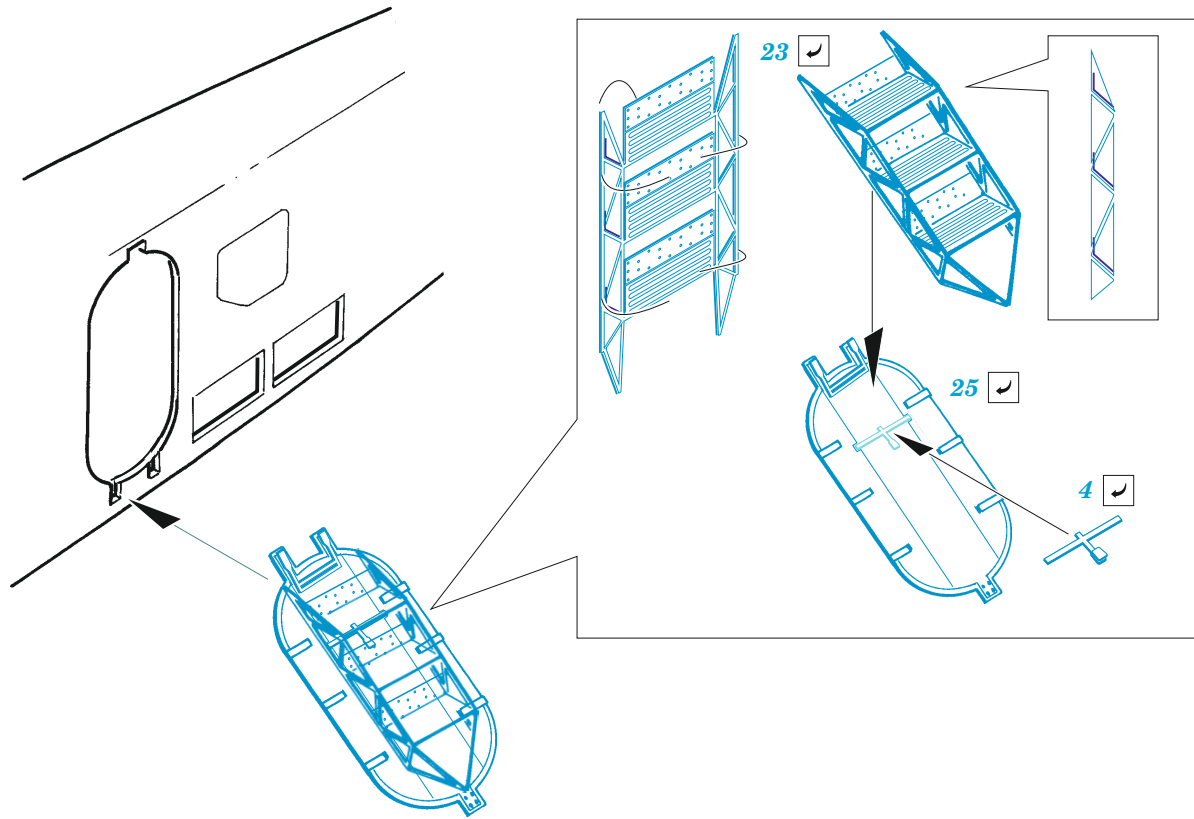

eduard

SM.79 rear fuselage interior

48 1131

1/48

detail set for 1/48 EDUARD kit • sada detailů pro stavebnici 1/48 EDUARD

- APPLY EXPRESS MASK AND PAINT BEFORE GLUING
POUŽIT EXPRESS MASK NABARVIT PŘED SLEPENÍM
- SYMMETRICAL ASSEMBLY
SYMETRICKÁ MONTÁŽ
- REMOVE
ODSTRANIT
- GRIND
OBROUSIT
- DRILL HOLE
VRTAT OTVOR
- COLORED ETCHED PARTS
LEPTANÉ BAREVNÉ DÍLY
- ETCHED PARTS
LEPTANÉ NEBAREVNÉ DÍLY
- ORIGINAL KIT PARTS
PŮVODNÍ DÍLY STAVEBNICE
- BEND
OHNOUT
- OPTION
VOLBA
- REPLACE
NAHRADIT
- REVERSE SIDE
OTOČIT

ORIGINAL KIT PARTS PŮVODNÍ DÍLY STAVEBNICE	PHOTO-ETCHED PARTS LEPTANÉ DÍLY	PARTS TO BE REMOVED DÍLY K ODSTRANĚNÍ	TMELIT
---	------------------------------------	--	--------

RIGHT SIDE A2

Related products: 48 1129 SM.79 bomb bay 1/48

Related products: 48 1130 SM.79 undercarriage 1/48