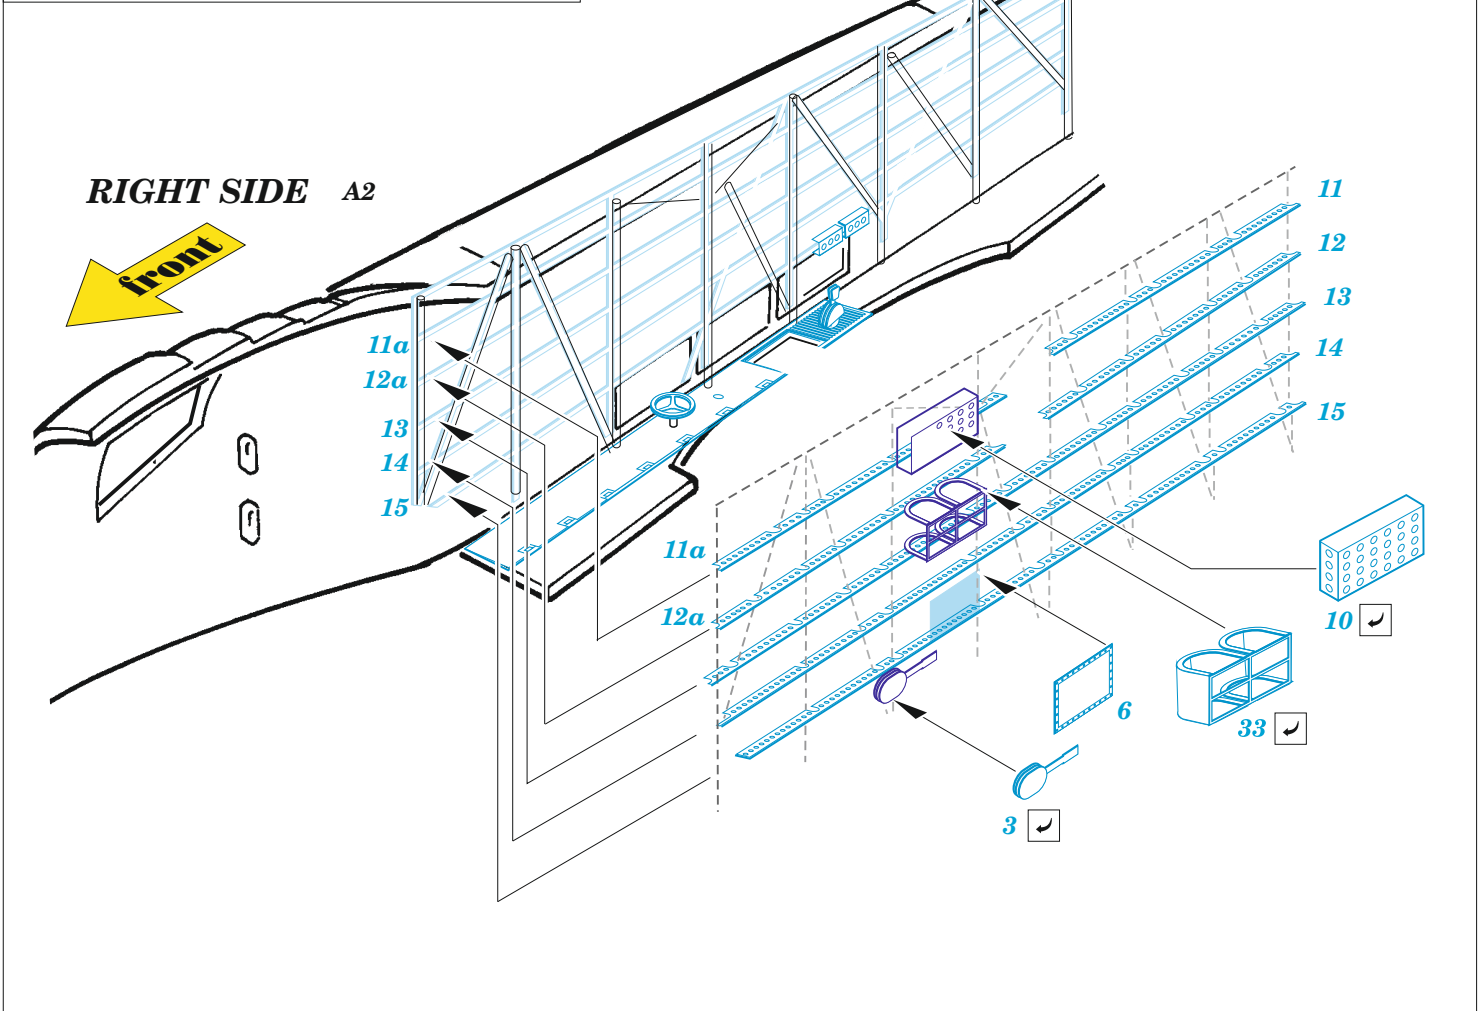

eduard

SM.79 rear fuselage interior

48 1131

1/48

detail set for 1/48 EDUARD kit • sada detailů pro stavebnici 1/48 EDUARD

- APPLY EXPRESS MASK AND PAINT BEFORE GLUING
POUŽIT EXPRESS MASK NABARVIT PŘED SLEPENÍM
- SYMMETRICAL ASSEMBLY
SYMETRICKÁ MONTÁŽ
- REMOVE
ODSTRANIT
- GRIND
OBROUSIT
- DRILL HOLE
VRTAT OTVOR
- COLORED ETCHED PARTS
LEPTANÉ BAREVNÉ DÍLY
- ETCHED PARTS
LEPTANÉ NEBAREVNÉ DÍLY
- ORIGINAL KIT PARTS
PŮVODNÍ DÍLY STAVEBNICE
- BEND
OHNOUT
- OPTION
VOLBA
- REPLACE
NAHRADIT
- REVERSE SIDE
OTOČIT

ORIGINAL KIT PARTS PŮVODNÍ DÍLY STAVEBNICE	PHOTO-ETCHED PARTS LEPTANÉ DÍLY	PARTS TO BE REMOVED DÍLY K ODSTRANĚNÍ	TMELIT
---	------------------------------------	--	--------

RIGHT SIDE A2

Related products: 48 1129 SM.79 bomb bay 1/48

Related products: 48 1130 SM.79 undercarriage 1/48