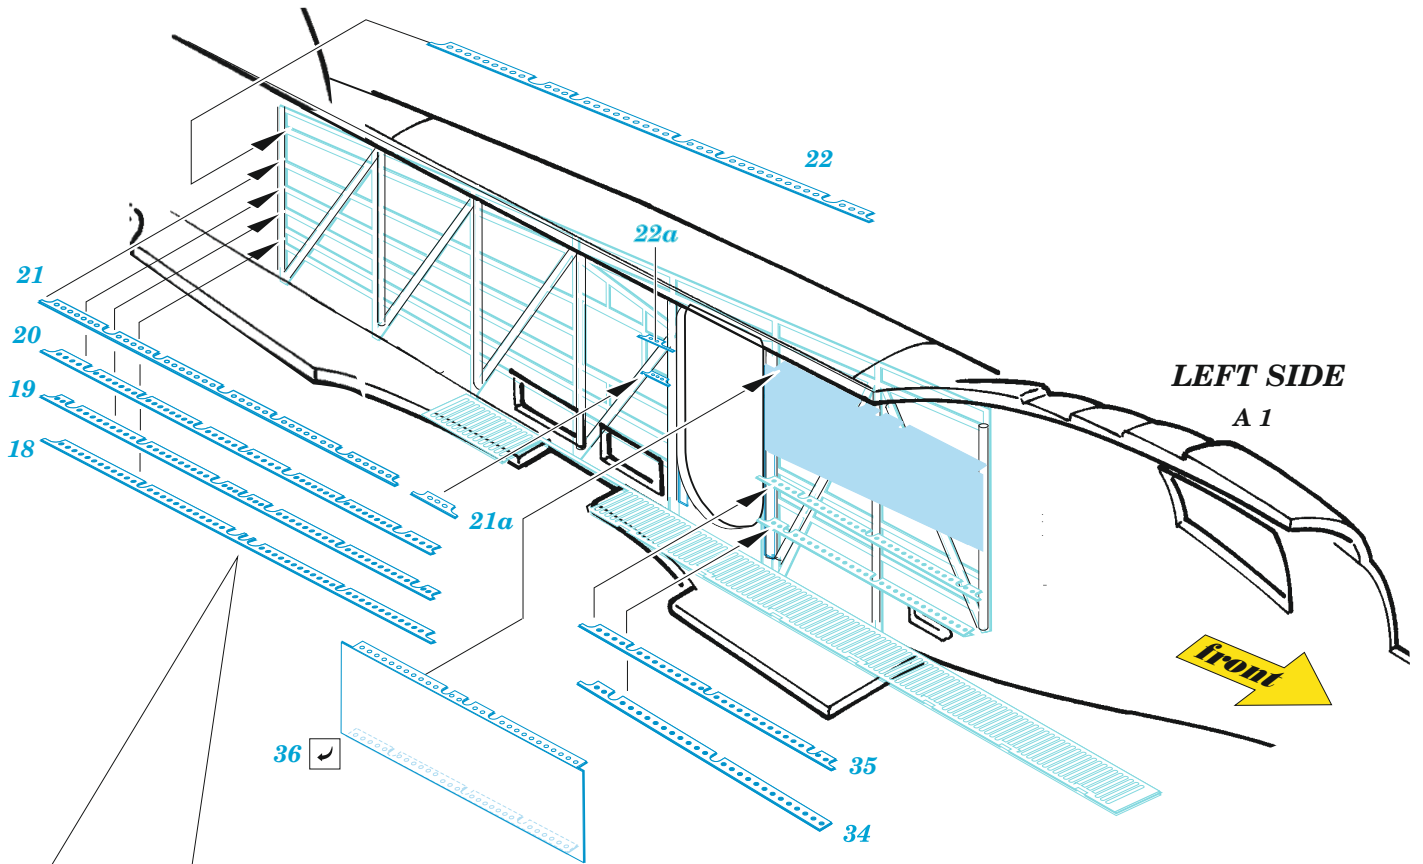

eduard

SM.79 rear fuselage interior

48 1131

1/48

detail set for 1/48 EDUARD kit • sada detailů pro stavebnici 1/48 EDUARD

- APPLY EXPRESS MASK AND PAINT BEFORE GLUING
POUŽIT EXPRESS MASK NABARVIT PŘED SLEPENÍM
- SYMMETRICAL ASSEMBLY
SYMETRICKÁ MONTÁŽ
- REMOVE
ODSTRANIT
- GRIND
OBROUSIT
- DRILL HOLE
VRTAT OTVOR
- COLORED ETCHED PARTS
LEPTANÉ BAREVNÉ DÍLY
- ETCHED PARTS
LEPTANÉ NEBAREVNÉ DÍLY
- ORIGINAL KIT PARTS
PŮVODNÍ DÍLY STAVEBNICE
- BEND
OHNOUT
- OPTION
VOLBA
- REPLACE
NAHRADIT
- REVERSE SIDE
OTOČIT

ORIGINAL KIT PARTS PŮVODNÍ DÍLY STAVEBNICE	PHOTO-ETCHED PARTS LEPTANÉ DÍLY	PARTS TO BE REMOVED DÍLY K ODSTRANĚNÍ	TMELIT
---	------------------------------------	--	--------

RIGHT SIDE A2

Related products: 48 1129 SM.79 bomb bay 1/48

Related products: 48 1130 SM.79 undercarriage 1/48