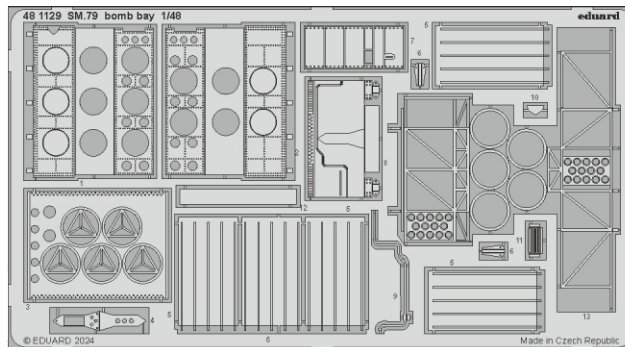

eduard

SM.79 rear fuselage interior

48 1131

1/48

detail set for 1/48 EDUARD kit • sada detailů pro stavebnici 1/48 EDUARD

- APPLY EXPRESS MASK AND PAINT BEFORE GLUING
POUŽIT EXPRESS MASK NABARVIT PŘED SLEPENÍM
- SYMMETRICAL ASSEMBLY
SYMETRICKÁ MONTÁŽ
- REMOVE
ODSTRANIT
- GRIND
OBROUSIT
- DRILL HOLE
VRTAT OTVOR
- COLORED ETCHED PARTS
LEPTANÉ BAREVNÉ DÍLY
- ETCHED PARTS
LEPTANÉ NEBAREVNÉ DÍLY
- ORIGINAL KIT PARTS
PŮVODNÍ DÍLY STAVEBNICE
- BEND
OHNOUT
- OPTION
VOLBA
- REPLACE
NAHRADIT
- REVERSE SIDE
OTOČIT

ORIGINAL KIT PARTS PŮVODNÍ DÍLY STAVEBNICE	PHOTO-ETCHED PARTS LEPTANÉ DÍLY	PARTS TO BE REMOVED DÍLY K ODSTRANĚNÍ	TMELIT
---	------------------------------------	--	--------

RIGHT SIDE A2

Related products: 48 1129 SM.79 bomb bay 1/48

Related products: 48 1130 SM.79 undercarriage 1/48