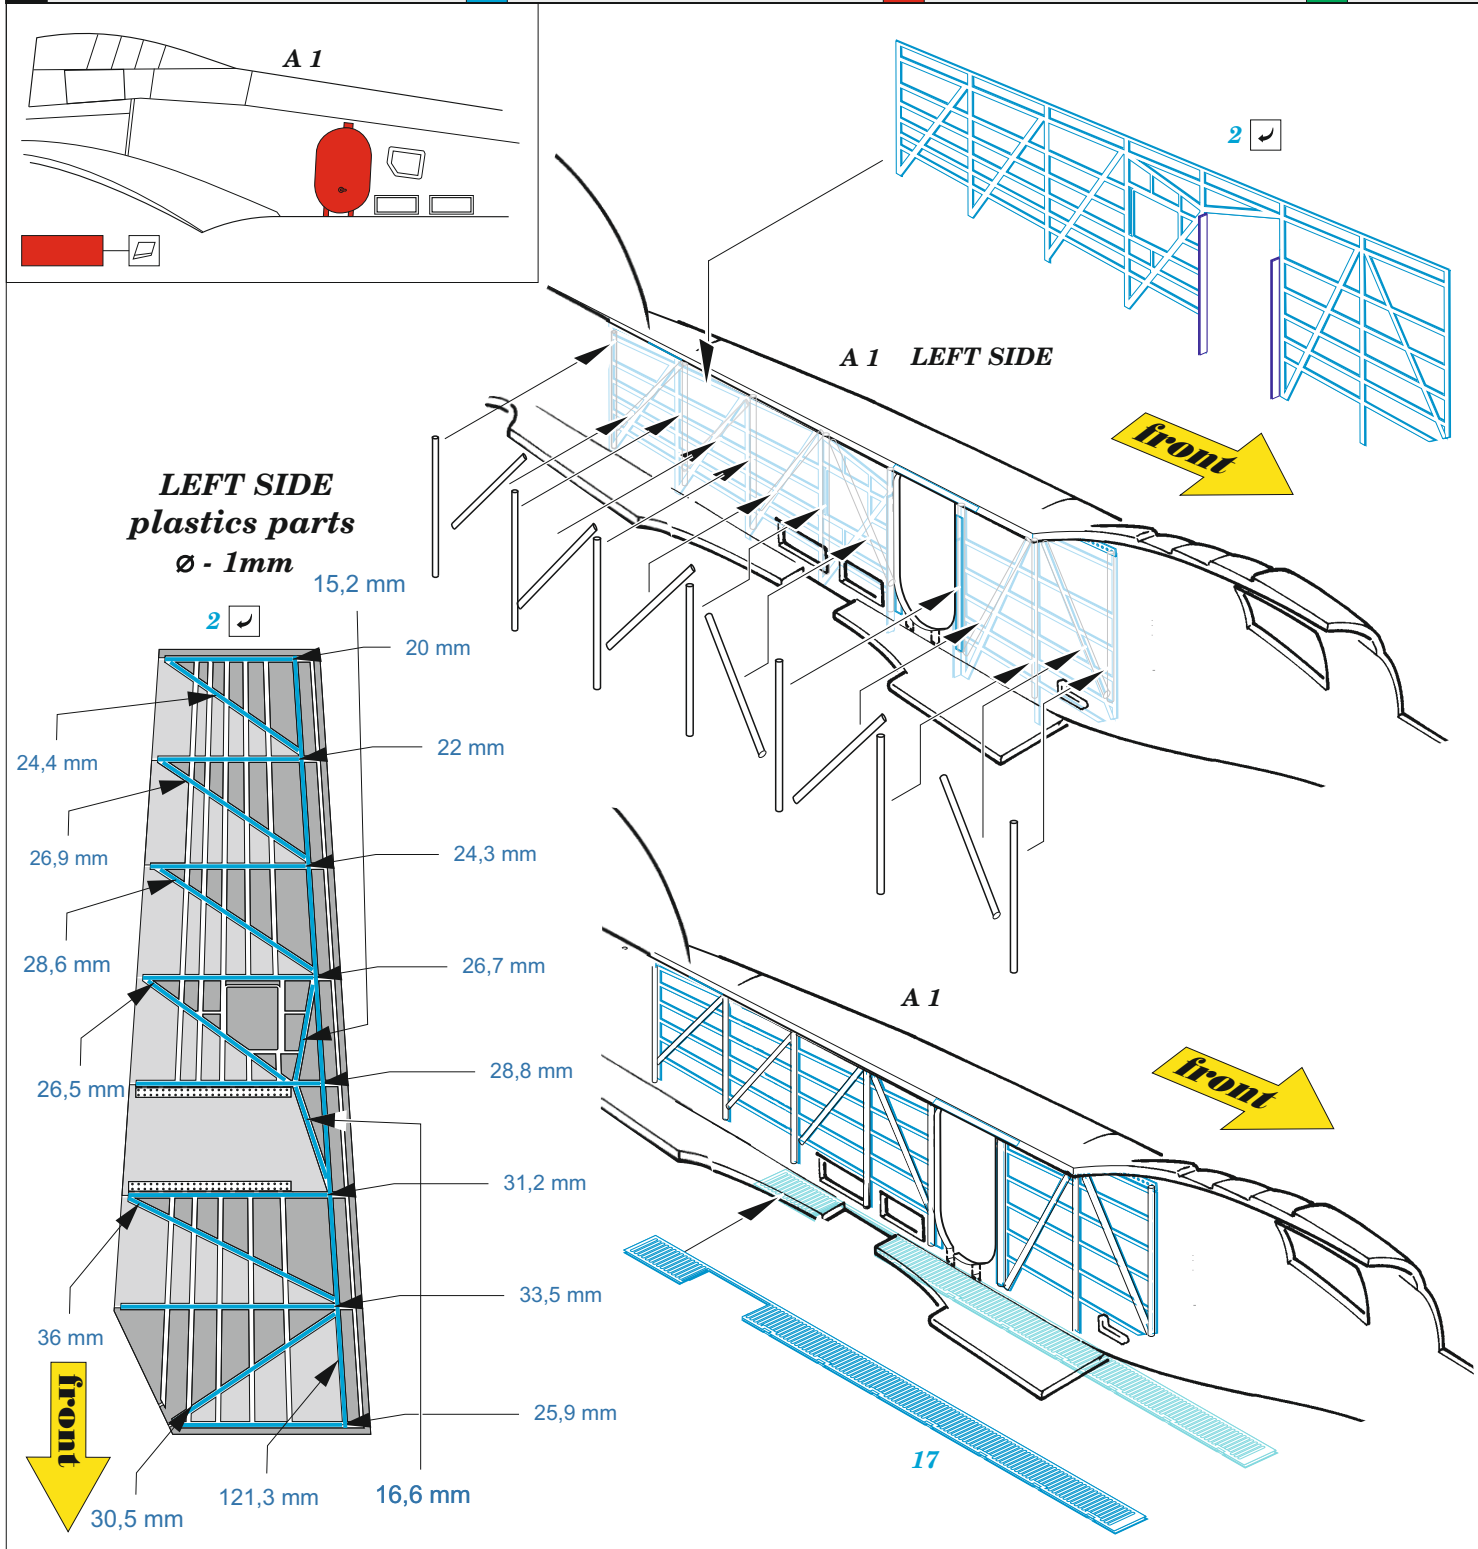

eduard

SM.79 rear fuselage interior

48 1131

1/48

detail set for 1/48 EDUARD kit • sada detailů pro stavebnici 1/48 EDUARD

- APPLY EXPRESS MASK AND PAINT BEFORE GLUING
POUŽIT EXPRESS MASK NABARVIT PŘED SLEPENÍM
- SYMMETRICAL ASSEMBLY
SYMETRICKÁ MONTÁŽ
- REMOVE
ODSTRANIT
- GRIND
OBROUSIT
- DRILL HOLE
VRTAT OTVOR
- COLORED ETCHED PARTS
LEPTANÉ BAREVNÉ DÍLY
- ETCHED PARTS
LEPTANÉ NEBAREVNÉ DÍLY
- ORIGINAL KIT PARTS
PŮVODNÍ DÍLY STAVEBNICE
- BEND
OHNOUT
- OPTION
VOLBA
- REPLACE
NAHRADIT
- REVERSE SIDE
OTOČIT

ORIGINAL KIT PARTS PŮVODNÍ DÍLY STAVEBNICE	PHOTO-ETCHED PARTS LEPTANÉ DÍLY	PARTS TO BE REMOVED DÍLY K ODSTRANĚNÍ	TMELIT
---	------------------------------------	--	--------

RIGHT SIDE A2

Related products: 48 1129 SM.79 bomb bay 1/48

Related products: 48 1130 SM.79 undercarriage 1/48