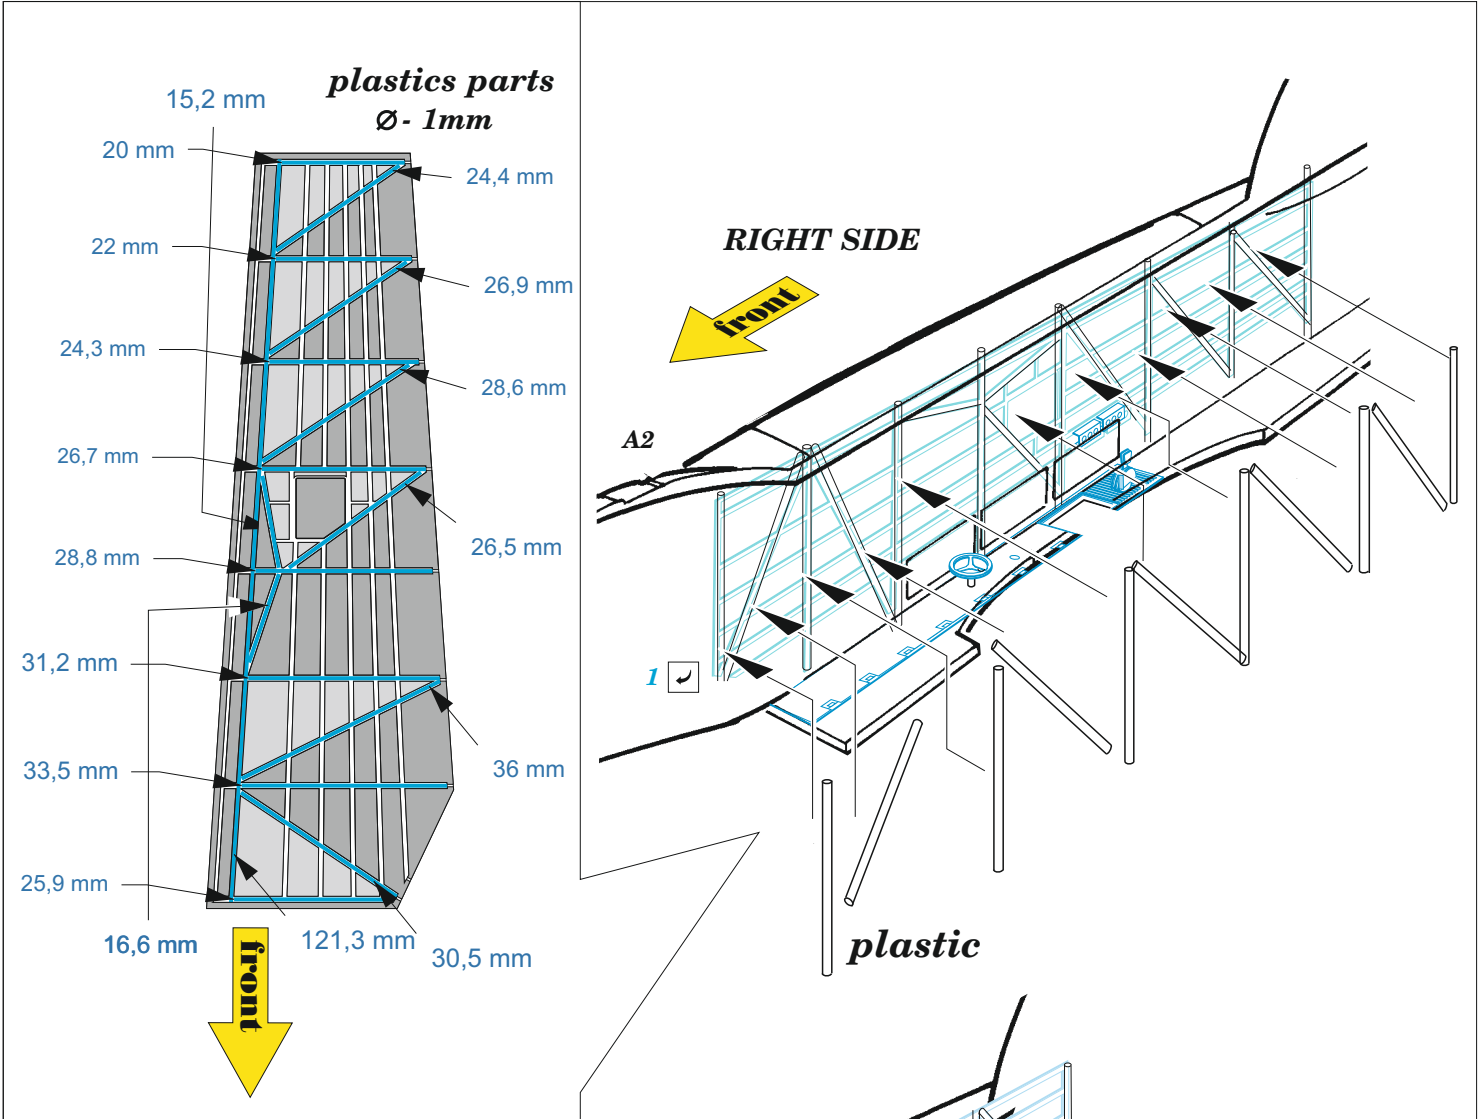

eduard

SM.79 rear fuselage interior

48 1131

1/48

detail set for 1/48 EDUARD kit • sada detailů pro stavebnici 1/48 EDUARD

- APPLY EXPRESS MASK AND PAINT BEFORE GLUING
POUŽIT EXPRESS MASK NABARVIT PŘED SLEPENÍM
- SYMMETRICAL ASSEMBLY
SYMETRICKÁ MONTÁŽ
- REMOVE
ODSTRANIT
- GRIND
OBROUSIT
- DRILL HOLE
VRTAT OTVOR
- COLORED ETCHED PARTS
LEPTANÉ BAREVNÉ DÍLY
- ETCHED PARTS
LEPTANÉ NEBAREVNÉ DÍLY
- ORIGINAL KIT PARTS
PŮVODNÍ DÍLY STAVEBNICE
- BEND
OHNOUT
- OPTION
VOLBA
- REPLACE
NAHRADIT
- REVERSE SIDE
OTOČIT

ORIGINAL KIT PARTS PŮVODNÍ DÍLY STAVEBNICE	PHOTO-ETCHED PARTS LEPTANÉ DÍLY	PARTS TO BE REMOVED DÍLY K ODSTRANĚNÍ	TMELIT
---	------------------------------------	--	--------

RIGHT SIDE A2

Related products: 48 1129 SM.79 bomb bay 1/48

Related products: 48 1130 SM.79 undercarriage 1/48