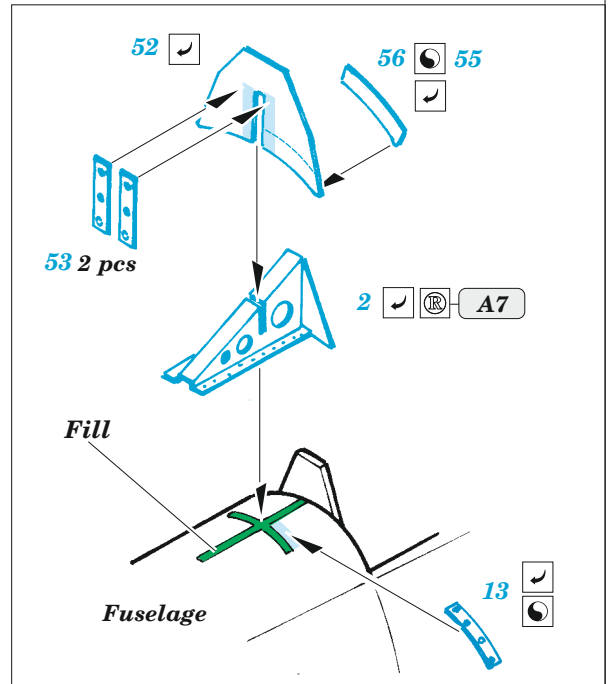

Seafire F.XVII exterior

eduard

48 1127

1/48

detail set for 1/48 AIRFIX kit • sada detailů pro stavebnici 1/48 AIRFIX

- APPLY EXPRESS MASK AND PAINT BEFORE GLUING
POUŽIT EXPRESS MASK NABARVIT PŘED SLEPENÍM
 - SYMMETRICAL ASSEMBLY
SYMETRICKÁ MONTÁŽ
 - REMOVE
ODSTRANIT
 - GRIND
OBROUSIT
 - DRILL HOLE
VRTÁT OTVOR
 - COLORED ETCHED PARTS
LEPTANÉ BAREVNÉ DÍLY
 - ETCHED PARTS
LEPTANÉ NEBAREVNÉ DÍLY
 - ORIGINAL KIT PARTS
PŮVODNÍ DÍLY STAVEBNICE
- BEND
OHNOUT
 - OPTION
VOLBA
 - REPLACE
NAHRADIT
 - REVERSE SIDE
OTOČIT

ORIGINAL KIT PARTS PŮVODNÍ DÍLY STAVEBNICE	PHOTO-ETCHED PARTS LEPTANÉ DÍLY	PARTS TO BE REMOVED DÍLY K ODSTRANĚNÍ	FILL TMELIT
---	------------------------------------	--	----------------

Related products: 49 1399 Seafire F.XVII 1/48

Related products: FE 1400 Seafire F.XVII seatbelts STEEL 1/48