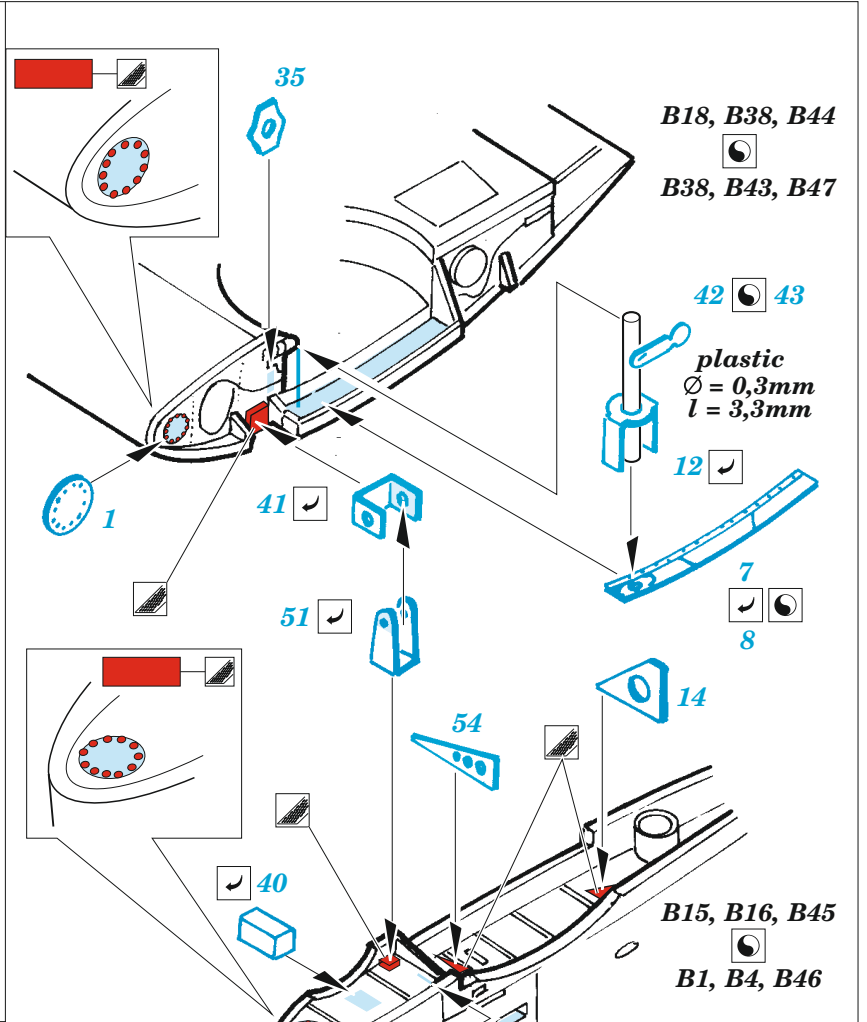

Seafire F.XVII exterior

eduard

48 1127

1/48

detail set for 1/48 AIRFIX kit • sada detailů pro stavebnici 1/48 AIRFIX

- APPLY EXPRESS MASK AND PAINT BEFORE GLUING
POUŽIT EXPRESS MASK NABARVIT PŘED SLEPENÍM
 - SYMMETRICAL ASSEMBLY
SYMETRICKÁ MONTÁŽ
 - REMOVE
ODSTRANIT
 - GRIND
OBROUSIT
 - DRILL HOLE
VRTÁT OTVOR
 - COLORED ETCHED PARTS
LEPTANÉ BAREVNÉ DÍLY
 - ETCHED PARTS
LEPTANÉ NEBAREVNÉ DÍLY
 - ORIGINAL KIT PARTS
PŮVODNÍ DÍLY STAVEBNICE
- BEND
OHNOUT
 - OPTION
VOLBA
 - REPLACE
NAHRADIT
 - REVERSE SIDE
OTOČIT

ORIGINAL KIT PARTS PŮVODNÍ DÍLY STAVEBNICE	PHOTO-ETCHED PARTS LEPTANÉ DÍLY	PARTS TO BE REMOVED DÍLY K ODSTRANĚNÍ	FILL TMELIT
---	------------------------------------	--	----------------

Related products: 49 1399 Seafire F.XVII 1/48

Related products: FE 1400 Seafire F.XVII seatbelts STEEL 1/48