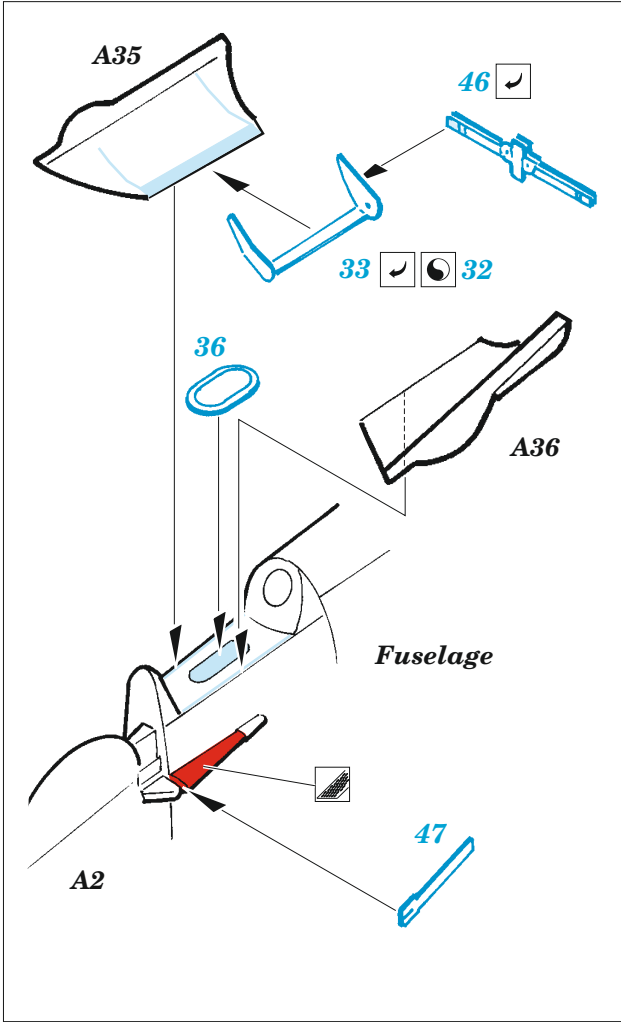

Seafire F.XVII exterior

eduard

48 1127

1/48

detail set for 1/48 AIRFIX kit • sada detailů pro stavebnici 1/48 AIRFIX

- APPLY EXPRESS MASK AND PAINT BEFORE GLUING
POUŽIT EXPRESS MASK NABARVIT PŘED SLEPENÍM
 - SYMMETRICAL ASSEMBLY
SYMETRICKÁ MONTÁŽ
 - REMOVE
ODSTRANIT
 - GRIND
OBROUSIT
 - DRILL HOLE
VRTÁT OTVOR
 - COLORED ETCHED PARTS
LEPTANÉ BAREVNÉ DÍLY
 - ETCHED PARTS
LEPTANÉ NEBAREVNÉ DÍLY
 - ORIGINAL KIT PARTS
PŮVODNÍ DÍLY STAVEBNICE
- BEND
OHNOUT
 - OPTION
VOLBA
 - REPLACE
NAHRADIT
 - REVERSE SIDE
OTOČIT

ORIGINAL KIT PARTS PŮVODNÍ DÍLY STAVEBNICE	PHOTO-ETCHED PARTS LEPTANÉ DÍLY	PARTS TO BE REMOVED DÍLY K ODSTRANĚNÍ	FILL TMELIT
---	------------------------------------	--	----------------

Related products: 49 1399 Seafire F.XVII 1/48

Related products: FE 1400 Seafire F.XVII seatbelts STEEL 1/48