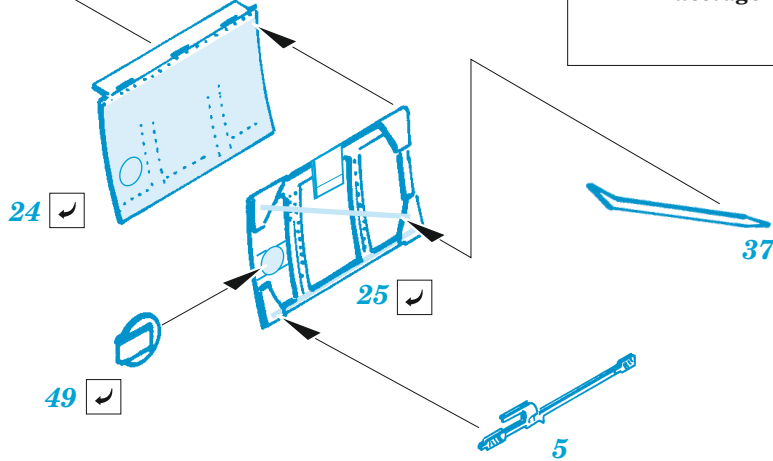

Seafire F.XVII exterior

eduard

48 1127

1/48

detail set for 1/48 AIRFIX kit • sada detailů pro stavebnici 1/48 AIRFIX

- APPLY EXPRESS MASK AND PAINT BEFORE GLUING
POUŽIT EXPRESS MASK NABARVIT PŘED SLEPENÍM
 - SYMMETRICAL ASSEMBLY
SYMETRICKÁ MONTÁŽ
 - REMOVE
ODSTRANIT
 - GRIND
OBROUSIT
 - DRILL HOLE
VRTÁT OTVOR
 - COLORED ETCHED PARTS
LEPTANÉ BAREVNÉ DÍLY
 - ETCHED PARTS
LEPTANÉ NEBAREVNÉ DÍLY
 - ORIGINAL KIT PARTS
PŮVODNÍ DÍLY STAVEBNICE
- BEND
OHNOUT
 - OPTION
VOLBA
 - REPLACE
NAHRADIT
 - REVERSE SIDE
OTOČIT

ORIGINAL KIT PARTS PŮVODNÍ DÍLY STAVEBNICE	PHOTO-ETCHED PARTS LEPTANÉ DÍLY	PARTS TO BE REMOVED DÍLY K ODSTRANĚNÍ	FILL TMELIT
---	------------------------------------	--	----------------

Related products: 49 1399 Seafire F.XVII 1/48