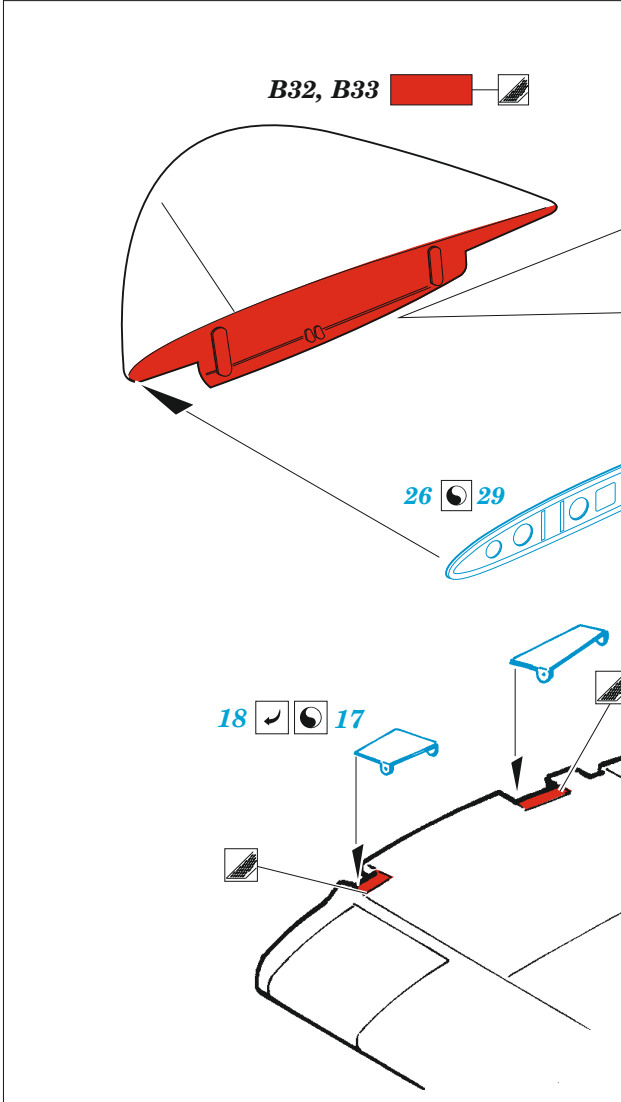

Seafire F.XVII exterior

eduard

48 1127

1/48

detail set for 1/48 AIRFIX kit • sada detailů pro stavebnici 1/48 AIRFIX

- APPLY EXPRESS MASK AND PAINT BEFORE GLUING
POUŽIT EXPRESS MASK NABARVIT PŘED SLEPENÍM
 - SYMMETRICAL ASSEMBLY
SYMETRICKÁ MONTÁŽ
 - REMOVE
ODSTRANIT
 - GRIND
OBROUSIT
 - DRILL HOLE
VRTÁT OTVOR
 - COLORED ETCHED PARTS
LEPTANÉ BAREVNÉ DÍLY
 - ETCHED PARTS
LEPTANÉ NEBAREVNÉ DÍLY
 - ORIGINAL KIT PARTS
PŮVODNÍ DÍLY STAVEBNICE
- BEND
OHNOUT
 - OPTION
VOLBA
 - REPLACE
NAHRADIT
 - REVERSE SIDE
OTOČIT

ORIGINAL KIT PARTS PŮVODNÍ DÍLY STAVEBNICE	PHOTO-ETCHED PARTS LEPTANÉ DÍLY	PARTS TO BE REMOVED DÍLY K ODSTRANĚNÍ	FILL TMELIT
---	------------------------------------	--	----------------

Related products: 49 1399 Seafire F.XVII 1/48

Related products: FE 1400 Seafire F.XVII seatbelts STEEL 1/48