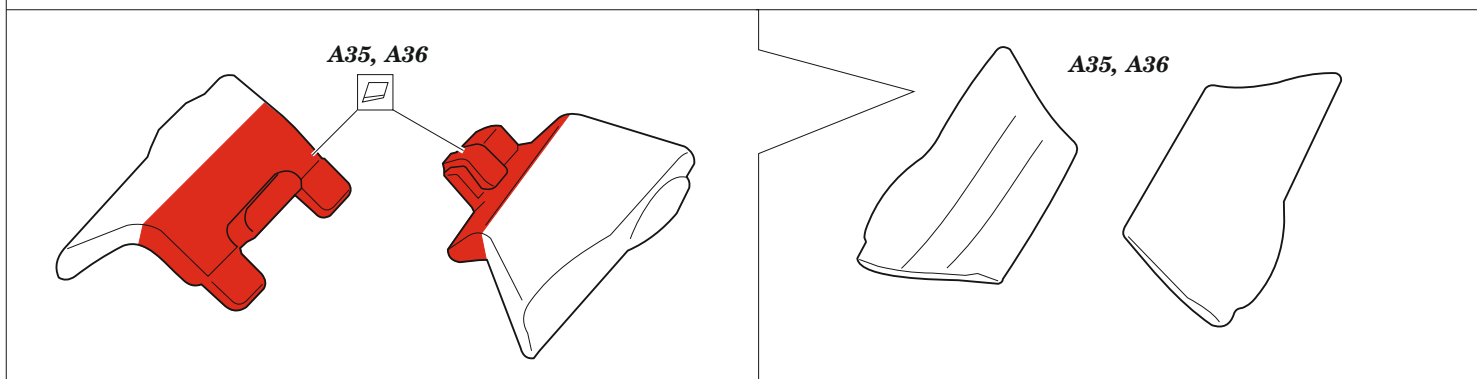

1. APPLY EXPRESS MASK AND PAINT BEFORE GLUING
     POUŽIT EXPRESS MASK NABARVIT PŘED SLEPENÍM
   - SYMMETRICAL ASSEMBLY
     SYMETRICKÁ MONTÁŽ
   - REMOVE
     ODSTRANIT
   - GRIND
     OBROUSIT
   - DRILL HOLE
     VRTÁT OTVOR
   - COLORED ETCHED PARTS
     LEPTANÉ BAREVNÉ DÍLY
   - ETCHED PARTS
     LEPTANÉ NEBAREVNÉ DÍLY
   - ORIGINAL KIT PARTS
     PŮVODNÍ DÍLY STAVEBNICE
2. BEND
     OHNOUT
   - OPTION
     VOLBA
   - REPLACE
     NAHRADIT
   - REVERSE SIDE
     OTOČIT

ORIGINAL KIT PARTS PŮVODNÍ DÍLY STAVEBNICE	PHOTO-ETCHED PARTS LEPTANÉ DÍLY	PARTS TO BE REMOVED DÍLY K ODSTRANĚNÍ	FILL TMELIT