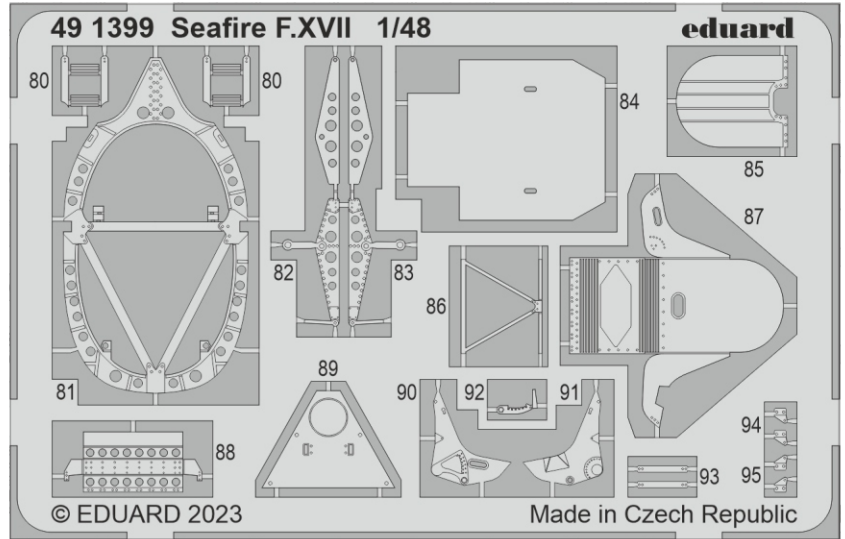

Related products: 49 1399 Seafire F.XVII 1/48