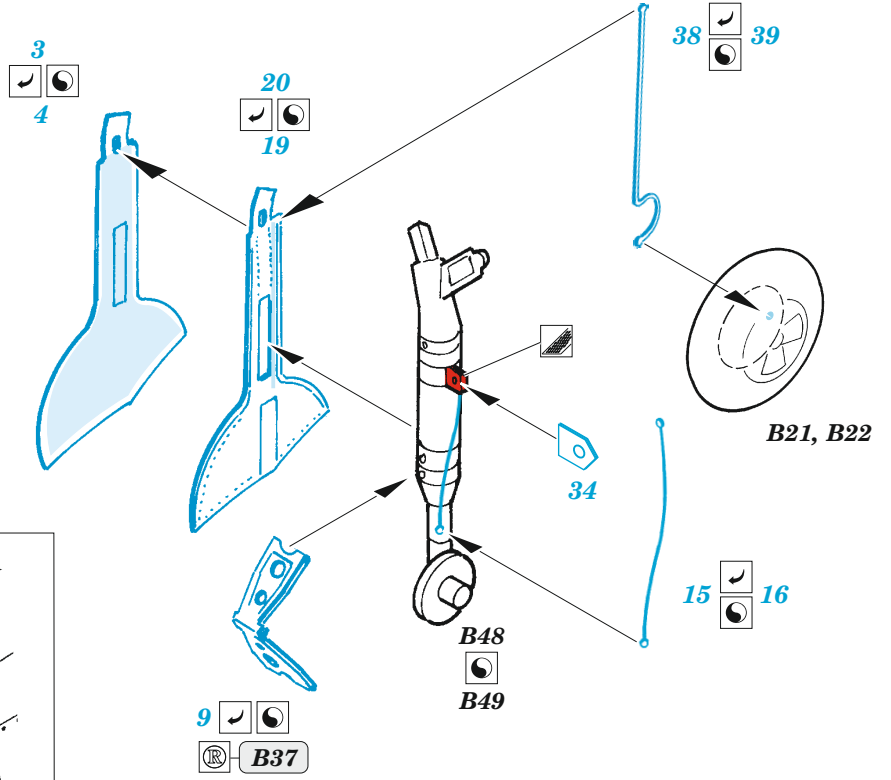

Seafire F.XVII exterior

eduard

48 1127

1/48

detail set for 1/48 AIRFIX kit • sada detailů pro stavebnici 1/48 AIRFIX

- APPLY EXPRESS MASK AND PAINT BEFORE GLUING
POUŽIT EXPRESS MASK NABARVIT PŘED SLEPENÍM
 - SYMMETRICAL ASSEMBLY
SYMETRICKÁ MONTÁŽ
 - REMOVE
ODSTRANIT
 - GRIND
OBROUSIT
 - DRILL HOLE
VRTÁT OTVOR
 - COLORED ETCHED PARTS
LEPTANÉ BAREVNÉ DÍLY
 - ETCHED PARTS
LEPTANÉ NEBAREVNÉ DÍLY
 - ORIGINAL KIT PARTS
PŮVODNÍ DÍLY STAVEBNICE
- BEND
OHNOUT
 - OPTION
VOLBA
 - REPLACE
NAHRADIT
 - REVERSE SIDE
OTOČIT

ORIGINAL KIT PARTS PŮVODNÍ DÍLY STAVEBNICE	PHOTO-ETCHED PARTS LEPTANÉ DÍLY	PARTS TO BE REMOVED DÍLY K ODSTRANĚNÍ	FILL TMELIT
---	------------------------------------	--	----------------

Related products: 49 1399 Seafire F.XVII 1/48

Related products: FE 1400 Seafire F.XVII seatbelts STEEL 1/48