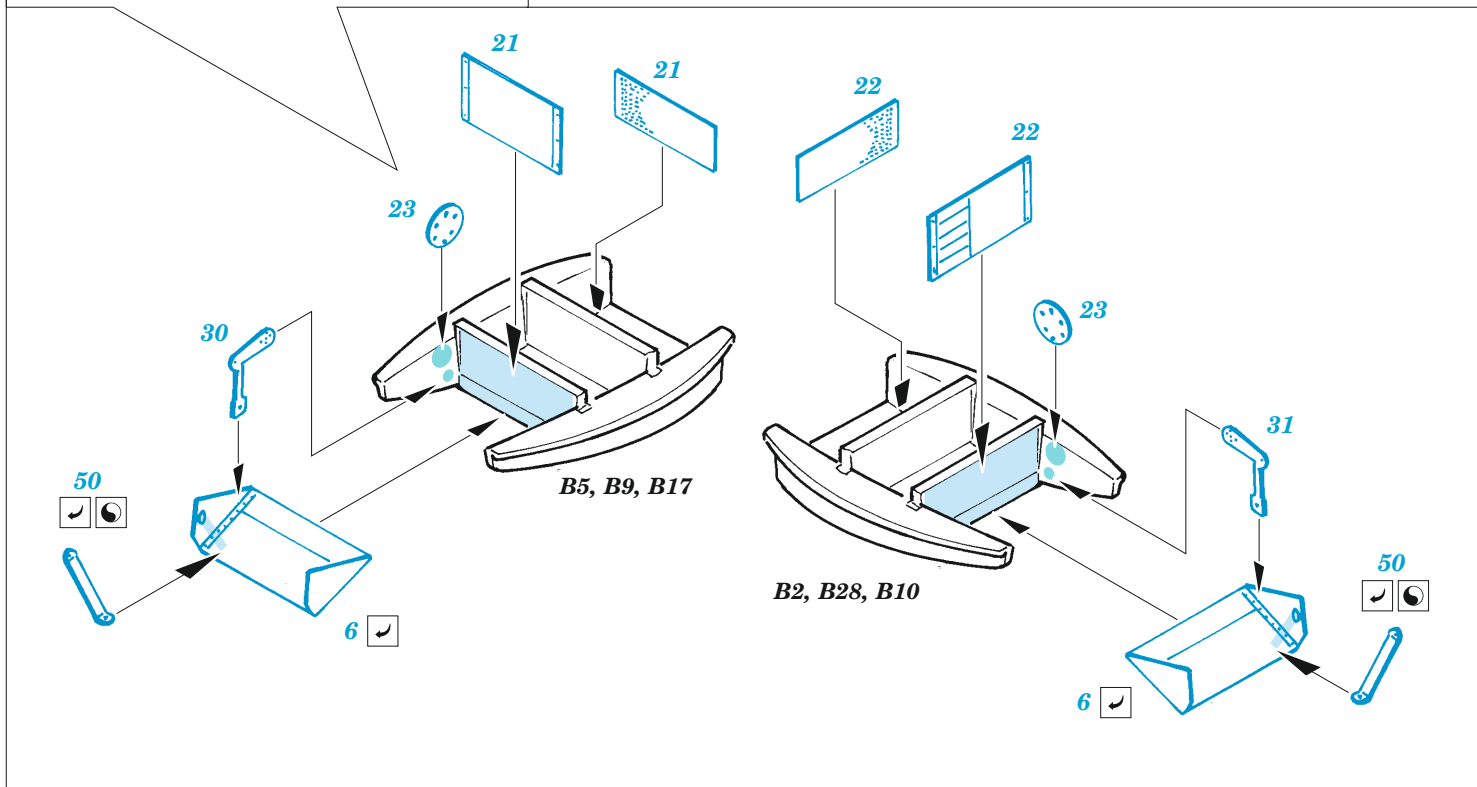

1. APPLY EXPRESS MASK AND PAINT BEFORE GLUING
     POUŽIT EXPRESS MASK NABARVIT PŘED SLEPENÍM
   - SYMMETRICAL ASSEMBLY
     SYMETRICKÁ MONTÁŽ
   - REMOVE
     ODSTRANIT
   - GRIND
     OBROUSIT
   - DRILL HOLE
     VRTÁT OTVOR
   - COLORED ETCHED PARTS
     LEPTANÉ BAREVNÉ DÍLY
   - ETCHED PARTS
     LEPTANÉ NEBAREVNÉ DÍLY
   - ORIGINAL KIT PARTS
     PŮVODNÍ DÍLY STAVEBNICE
2. BEND
     OHNOUT
   - OPTION
     VOLBA
   - REPLACE
     NAHRADIT
   - REVERSE SIDE
     OTOČIT

ORIGINAL KIT PARTS PŮVODNÍ DÍLY STAVEBNICE	PHOTO-ETCHED PARTS LEPTANÉ DÍLY	PARTS TO BE REMOVED DÍLY K ODSTRANĚNÍ	FILL TMELIT