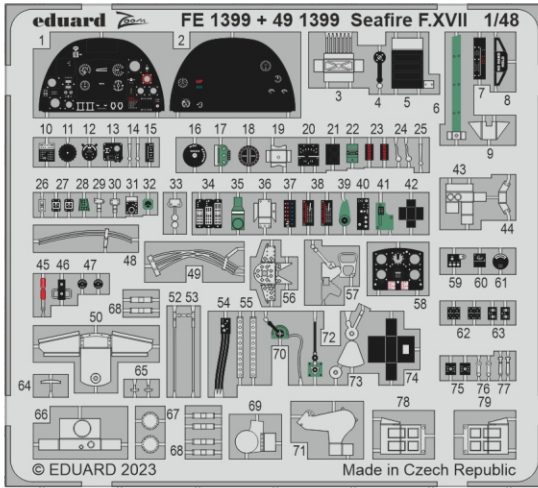

Seafire F.XVII exterior

eduard

48 1127

1/48

detail set for 1/48 AIRFIX kit • sada detailů pro stavebnici 1/48 AIRFIX

- APPLY EXPRESS MASK AND PAINT BEFORE GLUING
POUŽIT EXPRESS MASK NABARVIT PŘED SLEPENÍM
 - SYMMETRICAL ASSEMBLY
SYMETRICKÁ MONTÁŽ
 - REMOVE
ODSTRANIT
 - GRIND
OBROUSIT
 - DRILL HOLE
VRTÁT OTVOR
 - COLORED ETCHED PARTS
LEPTANÉ BAREVNÉ DÍLY
 - ETCHED PARTS
LEPTANÉ NEBAREVNÉ DÍLY
 - ORIGINAL KIT PARTS
PŮVODNÍ DÍLY STAVEBNICE
- BEND
OHNOUT
 - OPTION
VOLBA
 - REPLACE
NAHRADIT
 - REVERSE SIDE
OTOČIT

Related products: FE 1400 Seafire F.XVII seatbelts STEEL 1/48