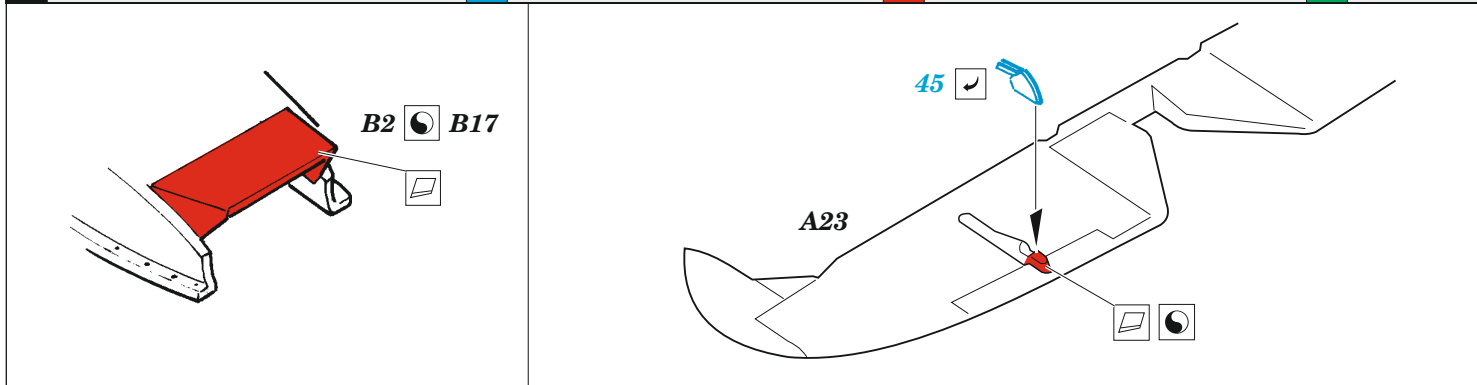

1. APPLY EXPRESS MASK AND PAINT BEFORE GLUING
     POUŽIT EXPRESS MASK NABARVIT PŘED SLEPENÍM
   - SYMMETRICAL ASSEMBLY
     SYMETRICKÁ MONTÁŽ
   - REMOVE
     ODSTRANIT
   - GRIND
     OBROUSIT
   - DRILL HOLE
     VRTÁT OTVOR
   - COLORED ETCHED PARTS
     LEPTANÉ BAREVNÉ DÍLY
   - ETCHED PARTS
     LEPTANÉ NEBAREVNÉ DÍLY
   - ORIGINAL KIT PARTS
     PŮVODNÍ DÍLY STAVEBNICE
2. BEND
     OHNOUT
   - OPTION
     VOLBA
   - REPLACE
     NAHRADIT
   - REVERSE SIDE
     OTOČIT

ORIGINAL KIT PARTS PŮVODNÍ DÍLY STAVEBNICE	PHOTO-ETCHED PARTS LEPTANÉ DÍLY	PARTS TO BE REMOVED DÍLY K ODSTRANĚNÍ	FILL TMELIT