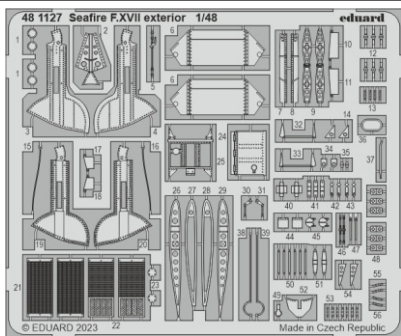

Seafire F.XVII exterior

eduard

48 1127

1/48

detail set for 1/48 AIRFIX kit • sada detailů pro stavebnici 1/48 AIRFIX

- APPLY EXPRESS MASK AND PAINT BEFORE GLUING
POUŽIT EXPRESS MASK NABARVIT PŘED SLEPENÍM
 - SYMMETRICAL ASSEMBLY
SYMETRICKÁ MONTÁŽ
 - REMOVE
ODSTRANIT
 - GRIND
OBROUSIT
 - DRILL HOLE
VRTÁT OTVOR
 - COLORED ETCHED PARTS
LEPTANÉ BAREVNÉ DÍLY
 - ETCHED PARTS
LEPTANÉ NEBAREVNÉ DÍLY
 - ORIGINAL KIT PARTS
PŮVODNÍ DÍLY STAVEBNICE
- BEND
OHNOUT
 - OPTION
VOLBA
 - REPLACE
NAHRADIT
 - REVERSE SIDE
OTOČIT

ORIGINAL KIT PARTS PŮVODNÍ DÍLY STAVEBNICE	PHOTO-ETCHED PARTS LEPTANÉ DÍLY	PARTS TO BE REMOVED DÍLY K ODSTRANĚNÍ	FILL TMELIT
---	------------------------------------	--	----------------

Related products: 49 1399 Seafire F.XVII 1/48

Related products: FE 1400 Seafire F.XVII seatbelts STEEL 1/48