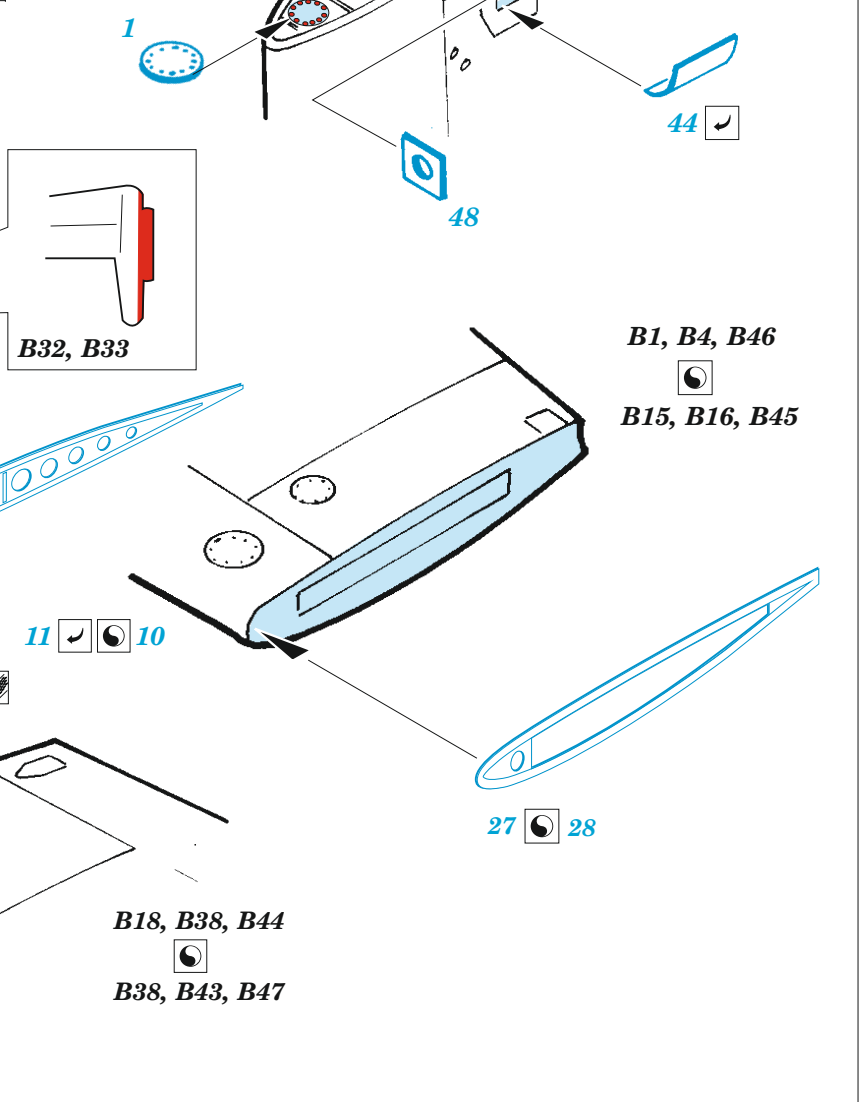

Seafire F.XVII exterior

eduard

48 1127

1/48

detail set for 1/48 AIRFIX kit • sada detailů pro stavebnici 1/48 AIRFIX

- APPLY EXPRESS MASK AND PAINT BEFORE GLUING
POUŽIT EXPRESS MASK NABARVIT PŘED SLEPENÍM
 - SYMMETRICAL ASSEMBLY
SYMETRICKÁ MONTÁŽ
 - REMOVE
ODSTRANIT
 - GRIND
OBROUSIT
 - DRILL HOLE
VRTÁT OTVOR
 - COLORED ETCHED PARTS
LEPTANÉ BAREVNÉ DÍLY
 - ETCHED PARTS
LEPTANÉ NEBAREVNÉ DÍLY
 - ORIGINAL KIT PARTS
PŮVODNÍ DÍLY STAVEBNICE
- BEND
OHNOUT
 - OPTION
VOLBA
 - REPLACE
NAHRADIT
 - REVERSE SIDE
OTOČIT

ORIGINAL KIT PARTS PŮVODNÍ DÍLY STAVEBNICE	PHOTO-ETCHED PARTS LEPTANÉ DÍLY	PARTS TO BE REMOVED DÍLY K ODSTRANĚNÍ	FILL TMELIT
---	------------------------------------	--	----------------

Related products: 49 1399 Seafire F.XVII 1/48

Related products: FE 1400 Seafire F.XVII seatbelts STEEL 1/48