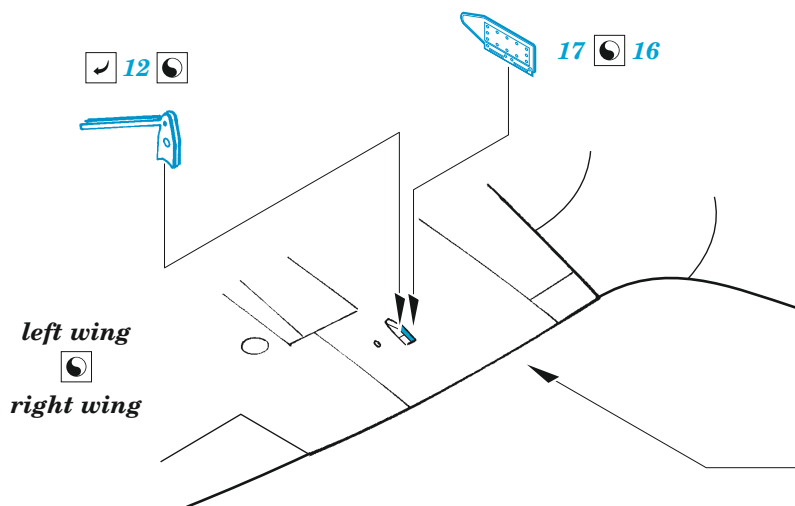

## 1/48

detail set for AIRFIX 1/48 kit • sada detailů pro stavebnici AIRFIX 1/48

- APPLY EXPRESS MASK AND PAINT BEFORE GLUING  
POUŽIT EXPRESS MASK NABARVIT PŘED SLEPENÍM
- SYMMETRICAL ASSEMBLY  
SYMETRICKÁ MONTÁŽ
- REMOVE  
ODSTRANIT
- GRIND  
OBROUSIT
- DRILL HOLE  
VRTAT OTVOR
- BEND  
OHNOUT
- OPTION  
VOLBA
- REPLACE  
NAHRADIT
- 1** COLORED ETCHED PARTS  
LEPTANÉ BAREVNÉ DÍLY
- 1** ETCHED PARTS  
LEPTANÉ NEBAREVNÉ DÍLY
- 1** ORIGINAL KIT PARTS  
PŮVODNÍ DÍLY STAVEBNICE

ORIGINAL KIT PARTS PŮVODNÍ DÍLY STAVEBNICE	PHOTO-ETCHED PARTS LEPTANÉ DÍLY	PARTS TO BE REMOVED DÍLY K ODSTRANĚNÍ	FILL TMELIT
---	------------------------------------	--	----------------

Related products: FE 1296 + 49 1296 Spitfire F Mk.XVIII 1/48