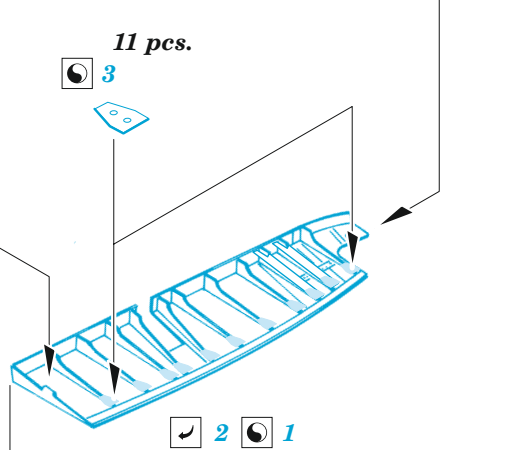

- APPLY EXPRESS MASK AND PAINT BEFORE GLUING
  POUŽIT EXPRESS MASK NABARVIT PŘED SLEPENÍM
- SYMMETRICAL ASSEMBLY
  SYMETRICKÁ MONTÁŽ
- REMOVE
  ODSTRANIT
- GRIND
  OBROUSIT
- DRILL HOLE
  VRTAT OTVOR
- BEND
  OHNOUT
- OPTION
  VOLBA
- REPLACE
  NAHRADIT
- **1** COLORED ETCHED PARTS
  LEPTANÉ BAREVNÉ DÍLY
- **1** ETCHED PARTS
  LEPTANÉ NEBAREVNÉ DÍLY
- **1** ORIGINAL KIT PARTS
  PŮVODNÍ DÍLY STAVEBNICE

ORIGINAL KIT PARTS PŮVODNÍ DÍLY STAVEBNICE	PHOTO-ETCHED PARTS LEPTANÉ DÍLY	PARTS TO BE REMOVED DÍLY K ODSTRANĚNÍ	FILL TMELIT