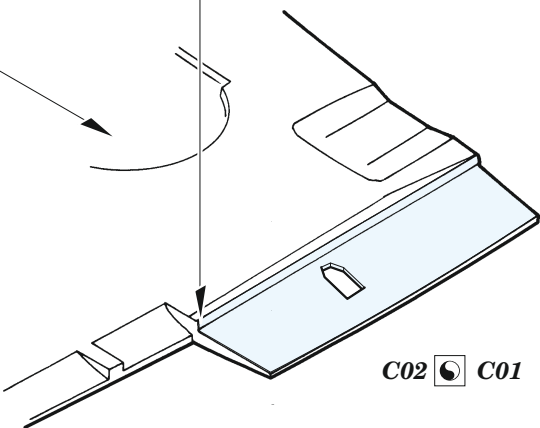

- APPLY EXPRESS MASK AND PAINT BEFORE GLUING
  POUŽIT EXPRESS MASK NABARVIT PŘED SLEPENÍM
- SYMMETRICAL ASSEMBLY
  SYMETRICKÁ MONTÁŽ
- REMOVE
  ODSTRANIT
- GRIND
  OBROUSIT
- DRILL HOLE
  VRTAT OTVOR
- BEND
  OHNOUT
- OPTION
  VOLBA
- REPLACE
  NAHRADIT
- **1** COLORED ETCHED PARTS
  LEPTANÉ BAREVNÉ DÍLY
- **1** ETCHED PARTS
  LEPTANÉ NEBAREVNÉ DÍLY
- **1** ORIGINAL KIT PARTS
  PŮVODNÍ DÍLY STAVEBNICE

ORIGINAL KIT PARTS PŮVODNÍ DÍLY STAVEBNICE	PHOTO-ETCHED PARTS LEPTANÉ DÍLY	PARTS TO BE REMOVED DÍLY K ODSTRANĚNÍ	FILL TMELIT