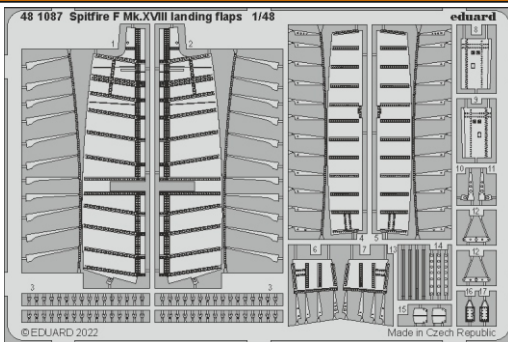

## 1/48

detail set for AIRFIX 1/48 kit • sada detailů pro stavebnici AIRFIX 1/48

- APPLY EXPRESS MASK AND PAINT BEFORE GLUING  
POUŽIT EXPRESS MASK NABARVIT PŘED SLEPENÍM
- SYMMETRICAL ASSEMBLY  
SYMETRICKÁ MONTÁŽ
- REMOVE  
ODSTRANIT
- GRIND  
OBROUSIT
- DRILL HOLE  
VRTAT OTVOR
- BEND  
OHNOUT
- OPTION  
VOLBA
- REPLACE  
NAHRADIT
- 1** COLORED ETCHED PARTS  
LEPTANÉ BAREVNÉ DÍLY
- 1** ETCHED PARTS  
LEPTANÉ NEBAREVNÉ DÍLY
- 1** ORIGINAL KIT PARTS  
PŮVODNÍ DÍLY STAVEBNICE