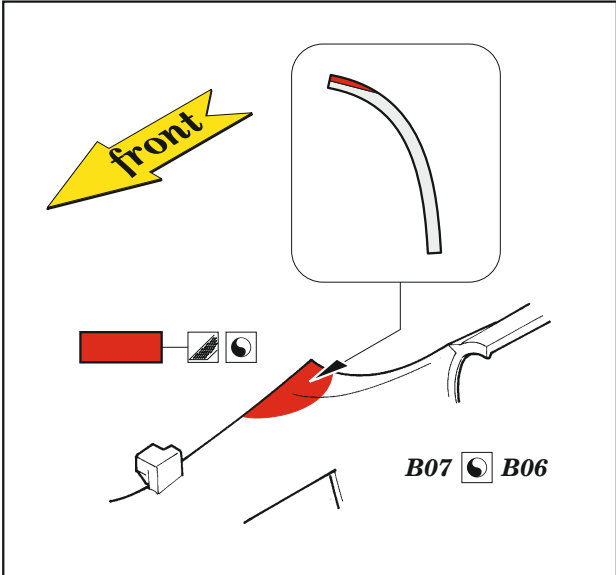

## 1/48

detail set for AIRFIX 1/48 kit • sada detailů pro stavebnici AIRFIX 1/48

- APPLY EXPRESS MASK AND PAINT BEFORE GLUING  
POUŽIT EXPRESS MASK NABARVIT PŘED SLEPENÍM
- SYMMETRICAL ASSEMBLY  
SYMETRICKÁ MONTÁŽ
- REMOVE  
ODSTRANIT
- GRIND  
OBROUSIT
- DRILL HOLE  
VRTAT OTVOR
- BEND  
OHNOUT
- OPTION  
VOLBA
- REPLACE  
NAHRADIT
- 1** COLORED ETCHED PARTS  
LEPTANÉ BAREVNÉ DÍLY
- 1** ETCHED PARTS  
LEPTANÉ NEBAREVNÉ DÍLY
- 1** ORIGINAL KIT PARTS  
PŮVODNÍ DÍLY STAVEBNICE

ORIGINAL KIT PARTS PŮVODNÍ DÍLY STAVEBNICE	PHOTO-ETCHED PARTS LEPTANÉ DÍLY	PARTS TO BE REMOVED DÍLY K ODSTRANĚNÍ	FILL TMELIT
---	------------------------------------	--	----------------

Related products: FE 1296 + 49 1296 Spitfire F Mk.XVIII 1/48