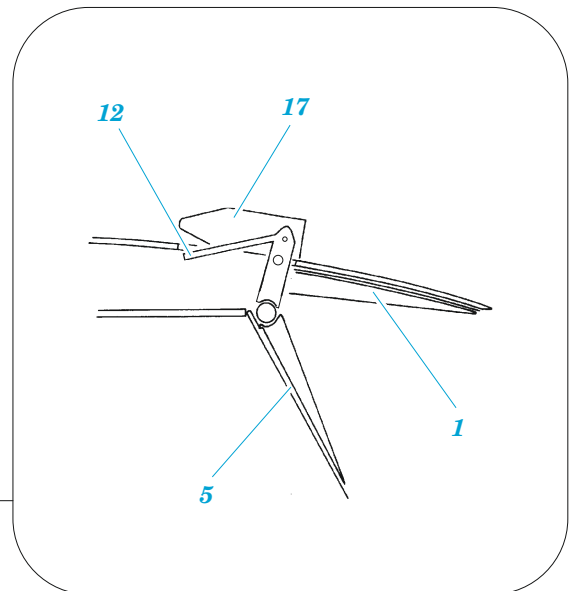

## 1/48

detail set for AIRFIX 1/48 kit • sada detailů pro stavebnici AIRFIX 1/48

- APPLY EXPRESS MASK AND PAINT BEFORE GLUING  
POUŽIT EXPRESS MASK NABARVIT PŘED SLEPENÍM
- SYMMETRICAL ASSEMBLY  
SYMETRICKÁ MONTÁŽ
- REMOVE  
ODSTRANIT
- GRIND  
OBROUSIT
- DRILL HOLE  
VRTAT OTVOR
- BEND  
OHNOUT
- OPTION  
VOLBA
- REPLACE  
NAHRADIT
- 1** COLORED ETCHED PARTS  
LEPTANÉ BAREVNÉ DÍLY
- 1** ETCHED PARTS  
LEPTANÉ NEBAREVNÉ DÍLY
- 1** ORIGINAL KIT PARTS  
PŮVODNÍ DÍLY STAVEBNICE

ORIGINAL KIT PARTS PŮVODNÍ DÍLY STAVEBNICE	PHOTO-ETCHED PARTS LEPTANÉ DÍLY	PARTS TO BE REMOVED DÍLY K ODSTRANĚNÍ	FILL TMELIT
---	------------------------------------	--	----------------

Related products: FE 1296 + 49 1296 Spitfire F Mk.XVIII 1/48