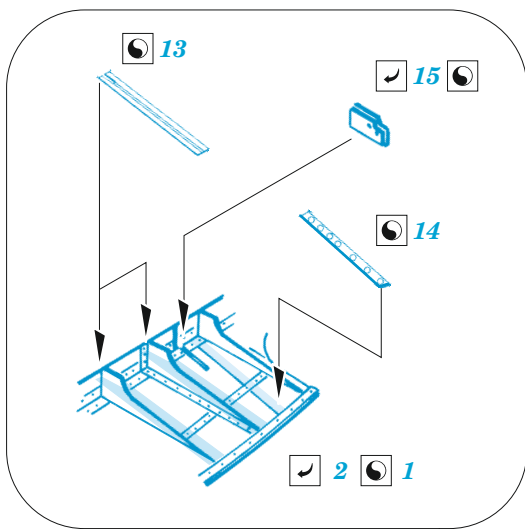

## 1/48

detail set for AIRFIX 1/48 kit • sada detailů pro stavebnici AIRFIX 1/48

- APPLY EXPRESS MASK AND PAINT BEFORE GLUING  
POUŽIT EXPRESS MASK NABARVIT PŘED SLEPENÍM
- SYMMETRICAL ASSEMBLY  
SYMETRICKÁ MONTÁŽ
- REMOVE  
ODSTRANIT
- GRIND  
OBROUSIT
- DRILL HOLE  
VRTAT OTVOR
- BEND  
OHNOUT
- OPTION  
VOLBA
- REPLACE  
NAHRADIT
- 1** COLORED ETCHED PARTS  
LEPTANÉ BAREVNÉ DÍLY
- 1** ETCHED PARTS  
LEPTANÉ NEBAREVNÉ DÍLY
- 1** ORIGINAL KIT PARTS  
PŮVODNÍ DÍLY STAVEBNICE

ORIGINAL KIT PARTS PŮVODNÍ DÍLY STAVEBNICE	PHOTO-ETCHED PARTS LEPTANÉ DÍLY	PARTS TO BE REMOVED DÍLY K ODSTRANĚNÍ	FILL TMELIT
---	------------------------------------	--	----------------

Related products: FE 1296 + 49 1296 Spitfire F Mk.XVIII 1/48