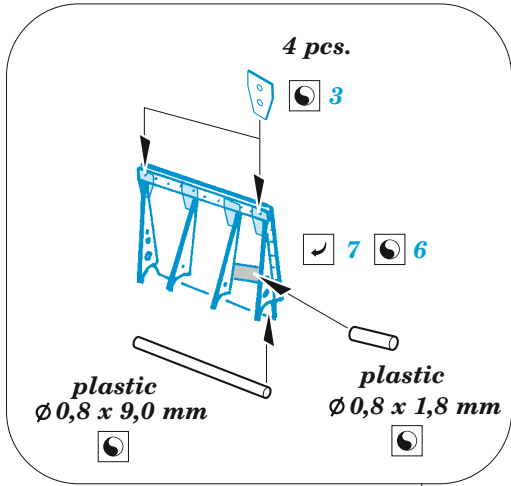

## 1/48

detail set for AIRFIX 1/48 kit • sada detailů pro stavebnici AIRFIX 1/48

- APPLY EXPRESS MASK AND PAINT BEFORE GLUING  
POUŽIT EXPRESS MASK NABARVIT PŘED SLEPENÍM
- SYMMETRICAL ASSEMBLY  
SYMETRICKÁ MONTÁŽ
- REMOVE  
ODSTRANIT
- GRIND  
OBROUSIT
- DRILL HOLE  
VRTAT OTVOR
- BEND  
OHNOUT
- OPTION  
VOLBA
- REPLACE  
NAHRADIT
- 1** COLORED ETCHED PARTS  
LEPTANÉ BAREVNÉ DÍLY
- 1** ETCHED PARTS  
LEPTANÉ NEBAREVNÉ DÍLY
- 1** ORIGINAL KIT PARTS  
PŮVODNÍ DÍLY STAVEBNICE

ORIGINAL KIT PARTS PŮVODNÍ DÍLY STAVEBNICE	PHOTO-ETCHED PARTS LEPTANÉ DÍLY	PARTS TO BE REMOVED DÍLY K ODSTRANĚNÍ	FILL TMELIT
---	------------------------------------	--	----------------

Related products: FE 1296 + 49 1296 Spitfire F Mk.XVIII 1/48