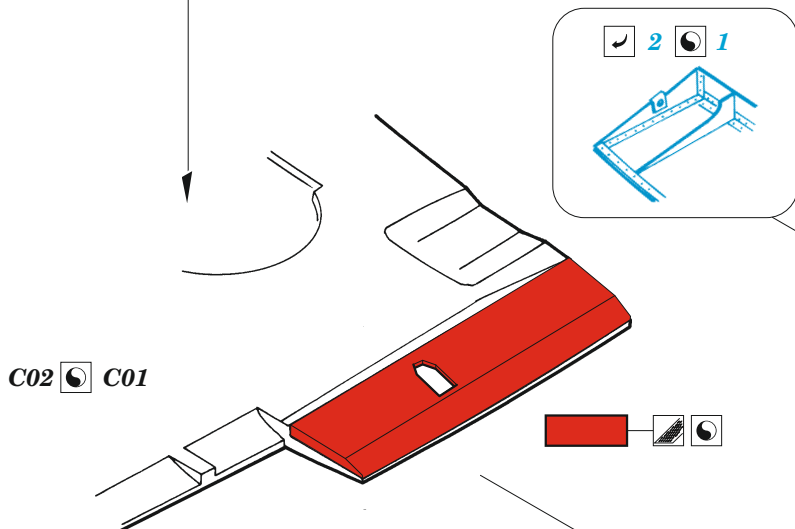

- APPLY EXPRESS MASK AND PAINT BEFORE GLUING
  POUŽIT EXPRESS MASK NABARVIT PŘED SLEPENÍM
- SYMMETRICAL ASSEMBLY
  SYMETRICKÁ MONTÁŽ
- REMOVE
  ODSTRANIT
- GRIND
  OBROUSIT
- DRILL HOLE
  VRTAT OTVOR
- BEND
  OHNOUT
- OPTION
  VOLBA
- REPLACE
  NAHRADIT
- **1** COLORED ETCHED PARTS
  LEPTANÉ BAREVNÉ DÍLY
- **1** ETCHED PARTS
  LEPTANÉ NEBAREVNÉ DÍLY
- **1** ORIGINAL KIT PARTS
  PŮVODNÍ DÍLY STAVEBNICE

ORIGINAL KIT PARTS PŮVODNÍ DÍLY STAVEBNICE	PHOTO-ETCHED PARTS LEPTANÉ DÍLY	PARTS TO BE REMOVED DÍLY K ODSTRANĚNÍ	FILL TMELIT