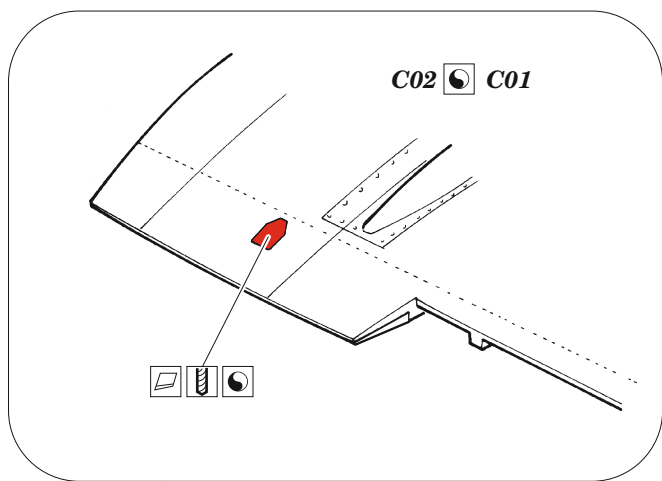

- APPLY EXPRESS MASK AND PAINT BEFORE GLUING
  POUŽIT EXPRESS MASK NABARVIT PŘED SLEPENÍM
- SYMMETRICAL ASSEMBLY
  SYMETRICKÁ MONTÁŽ
- REMOVE
  ODSTRANIT
- GRIND
  OBROUSIT
- DRILL HOLE
  VRTAT OTVOR
- BEND
  OHNOUT
- OPTION
  VOLBA
- REPLACE
  NAHRADIT
- **1** COLORED ETCHED PARTS
  LEPTANÉ BAREVNÉ DÍLY
- **1** ETCHED PARTS
  LEPTANÉ NEBAREVNÉ DÍLY
- **1** ORIGINAL KIT PARTS
  PŮVODNÍ DÍLY STAVEBNICE

ORIGINAL KIT PARTS PŮVODNÍ DÍLY STAVEBNICE	PHOTO-ETCHED PARTS LEPTANÉ DÍLY	PARTS TO BE REMOVED DÍLY K ODSTRANĚNÍ	FILL TMELIT