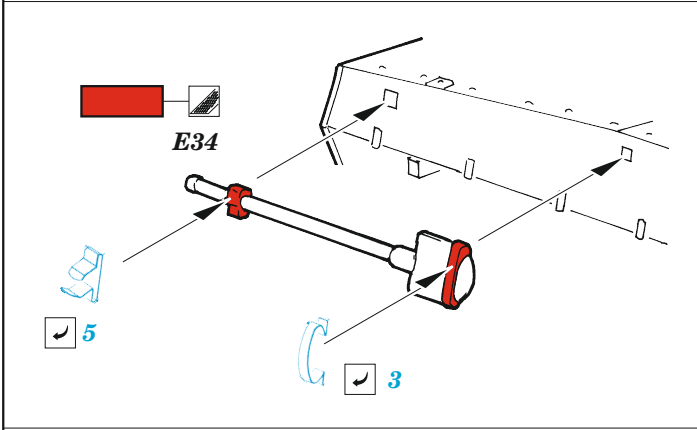

## 1/35

detail set for ZVEZDA 1/35 kit • sada detailů pro stavebnici ZVEZDA 1/35

- APPLY EXPRESS MASK AND PAINT BEFORE GLUING  
POUŽIT EXPRESS MASK NABARVIT PŘED SLEPENÍM
- SYMMETRICAL ASSEMBLY  
SYMETRICKÁ MONTÁŽ
- REMOVE  
ODSTRANIT
- GRIND  
OBROUSIT
- DRILL HOLE  
VRTAT OTVOR
- COLORED ETCHED PARTS  
LEPTANÉ BAREVNÉ DÍLY
- ETCHED PARTS  
LEPTANÉ NEBAREVNÉ DÍLY
- ORIGINAL KIT PARTS  
PŮVODNÍ DÍLY STAVEBNICE
- BEND  
OHNOUT
- OPTION  
VOLBA
- REPLACE  
NAHRADIT
- REVERSE SIDE  
OTOČIT

ORIGINAL KIT PARTS  
PŮVODNÍ DÍLY STAVEBNICE

PHOTO-ETCHED PARTS  
LEPTANÉ DÍLY

PARTS TO BE REMOVED  
DÍLY K ODSTRANĚNÍ

FILL  
TMELIT

Related products: 36 505 StuG IV (Sd.Kfz. 167) schurzen 1/35