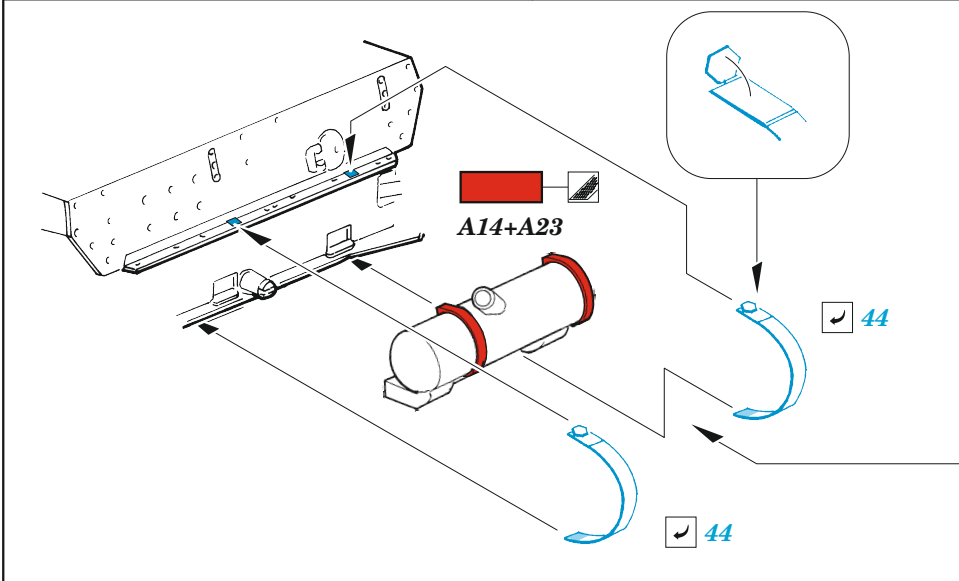

## 1/35

detail set for ZVEZDA 1/35 kit • sada detailů pro stavebnici ZVEZDA 1/35

- APPLY EXPRESS MASK AND PAINT BEFORE GLUING  
POUŽIT EXPRESS MASK NABARVIT PŘED SLEPENÍM
- SYMMETRICAL ASSEMBLY  
SYMETRICKÁ MONTÁŽ
- REMOVE  
ODSTRANIT
- GRIND  
OBROUSIT
- DRILL HOLE  
VRTAT OTVOR
- COLORED ETCHED PARTS  
LEPTANÉ BAREVNÉ DÍLY
- ETCHED PARTS  
LEPTANÉ NEBAREVNÉ DÍLY
- ORIGINAL KIT PARTS  
PŮVODNÍ DÍLY STAVEBNICE
- BEND  
OHNOUT
- OPTION  
VOLBA
- REPLACE  
NAHRADIT
- REVERSE SIDE  
OTOČIT

ORIGINAL KIT PARTS  
PŮVODNÍ DÍLY STAVEBNICE

PHOTO-ETCHED PARTS  
LEPTANÉ DÍLY

PARTS TO BE REMOVED  
DÍLY K ODSTRANĚNÍ

FILL  
TMELIT

Related products: 36 505 StuG IV (Sd.Kfz. 167) schurzen 1/35