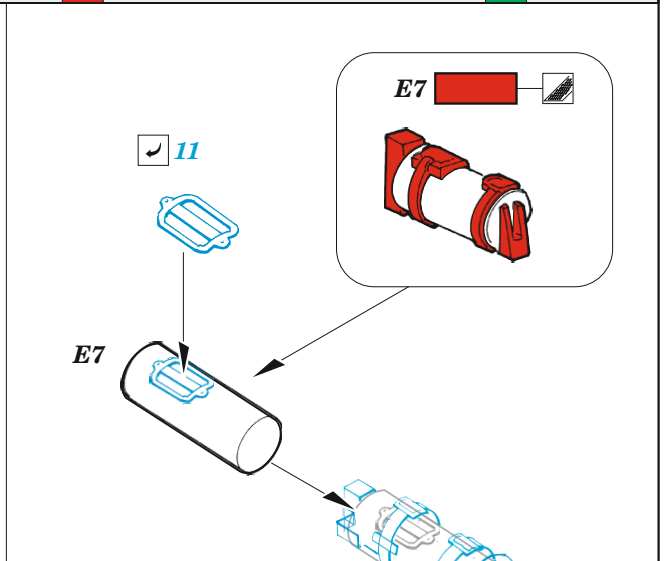

## 1/35

detail set for ZVEZDA 1/35 kit • sada detailů pro stavebnici ZVEZDA 1/35

- APPLY EXPRESS MASK AND PAINT BEFORE GLUING  
POUŽIT EXPRESS MASK NABARVIT PŘED SLEPENÍM
- SYMMETRICAL ASSEMBLY  
SYMETRICKÁ MONTÁŽ
- REMOVE  
ODSTRANIT
- GRIND  
OBROUSIT
- DRILL HOLE  
VRTAT OTVOR
- COLORED ETCHED PARTS  
LEPTANÉ BAREVNÉ DÍLY
- ETCHED PARTS  
LEPTANÉ NEBAREVNÉ DÍLY
- ORIGINAL KIT PARTS  
PŮVODNÍ DÍLY STAVEBNICE
- BEND  
OHNOUT
- OPTION  
VOLBA
- REPLACE  
NAHRADIT
- REVERSE SIDE  
OTOČIT

ORIGINAL KIT PARTS  
PŮVODNÍ DÍLY STAVEBNICE

PHOTO-ETCHED PARTS  
LEPTANÉ DÍLY

PARTS TO BE REMOVED  
DÍLY K ODSTRANĚNÍ

FILL  
TMELIT

Related products: 36 505 StuG IV (Sd.Kfz. 167) schurzen 1/35