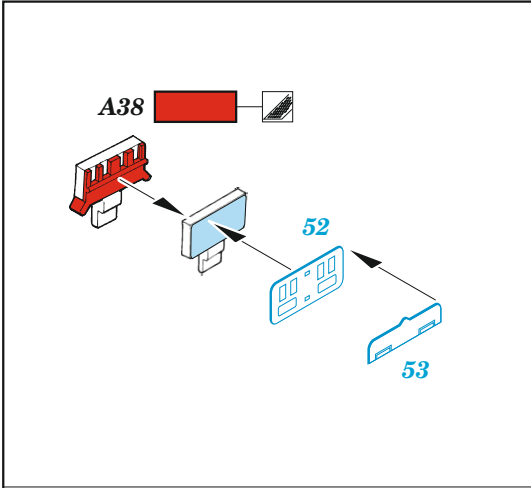

## 1/35

detail set for ZVEZDA 1/35 kit • sada detailů pro stavebnici ZVEZDA 1/35

- APPLY EXPRESS MASK AND PAINT BEFORE GLUING  
POUŽIT EXPRESS MASK NABARVIT PŘED SLEPENÍM
- SYMMETRICAL ASSEMBLY  
SYMETRICKÁ MONTÁŽ
- REMOVE  
ODSTRANIT
- GRIND  
OBROUSIT
- DRILL HOLE  
VRTAT OTVOR
- COLORED ETCHED PARTS  
LEPTANÉ BAREVNÉ DÍLY
- ETCHED PARTS  
LEPTANÉ NEBAREVNÉ DÍLY
- ORIGINAL KIT PARTS  
PŮVODNÍ DÍLY STAVEBNICE
- BEND  
OHNOUT
- OPTION  
VOLBA
- REPLACE  
NAHRADIT
- REVERSE SIDE  
OTOČIT

ORIGINAL KIT PARTS  
PŮVODNÍ DÍLY STAVEBNICE

PHOTO-ETCHED PARTS  
LEPTANÉ DÍLY

PARTS TO BE REMOVED  
DÍLY K ODSTRANĚNÍ

FILL  
TMELIT

Related products: 36 505 StuG IV (Sd.Kfz. 167) schurzen 1/35