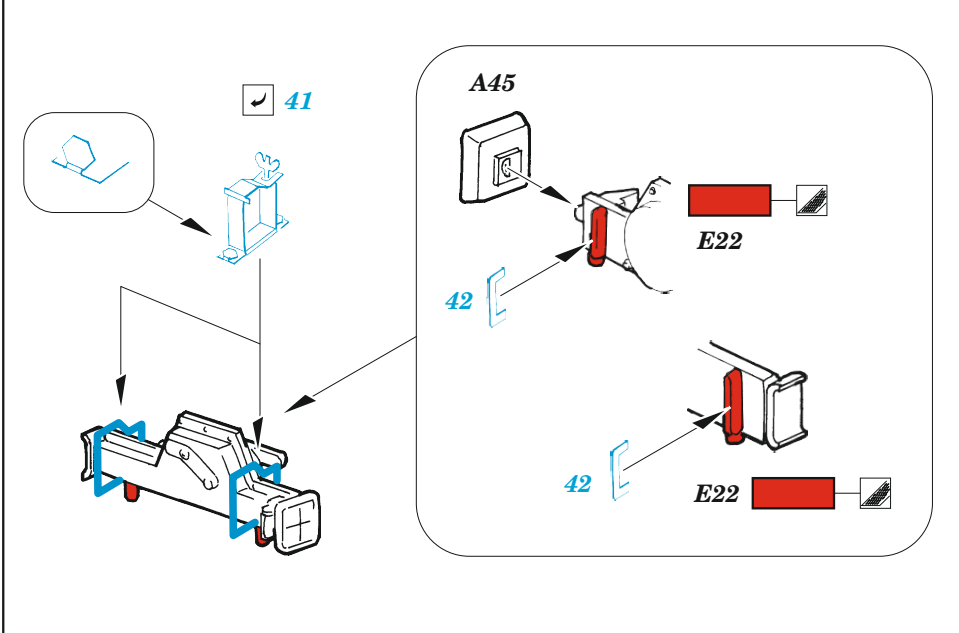

## 1/35

detail set for ZVEZDA 1/35 kit • sada detailů pro stavebnici ZVEZDA 1/35

- APPLY EXPRESS MASK AND PAINT BEFORE GLUING  
POUŽIT EXPRESS MASK NABARVIT PŘED SLEPENÍM
- SYMMETRICAL ASSEMBLY  
SYMETRICKÁ MONTÁŽ
- REMOVE  
ODSTRANIT
- GRIND  
OBROUSIT
- DRILL HOLE  
VRTAT OTVOR
- COLORED ETCHED PARTS  
LEPTANÉ BAREVNÉ DÍLY
- ETCHED PARTS  
LEPTANÉ NEBAREVNÉ DÍLY
- ORIGINAL KIT PARTS  
PŮVODNÍ DÍLY STAVEBNICE
- BEND  
OHNOUT
- OPTION  
VOLBA
- REPLACE  
NAHRADIT
- REVERSE SIDE  
OTOČIT

ORIGINAL KIT PARTS  
PŮVODNÍ DÍLY STAVEBNICE

PHOTO-ETCHED PARTS  
LEPTANÉ DÍLY

PARTS TO BE REMOVED  
DÍLY K ODSTRANĚNÍ

FILL  
TMELIT

Related products: 36 505 StuG IV (Sd.Kfz. 167) schurzen 1/35