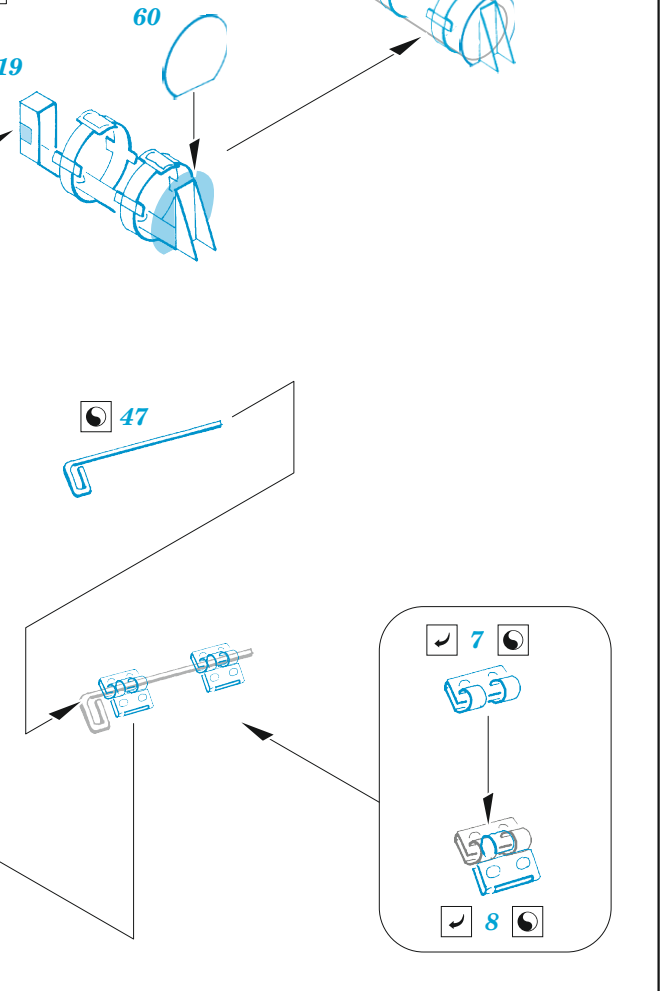

## 1/35

detail set for ZVEZDA 1/35 kit • sada detailů pro stavebnici ZVEZDA 1/35

- APPLY EXPRESS MASK AND PAINT BEFORE GLUING  
POUŽIT EXPRESS MASK NABARVIT PŘED SLEPENÍM
- SYMMETRICAL ASSEMBLY  
SYMETRICKÁ MONTÁŽ
- REMOVE  
ODSTRANIT
- GRIND  
OBROUSIT
- DRILL HOLE  
VRTAT OTVOR
- COLORED ETCHED PARTS  
LEPTANÉ BAREVNÉ DÍLY
- ETCHED PARTS  
LEPTANÉ NEBAREVNÉ DÍLY
- ORIGINAL KIT PARTS  
PŮVODNÍ DÍLY STAVEBNICE
- BEND  
OHNOUT
- OPTION  
VOLBA
- REPLACE  
NAHRADIT
- REVERSE SIDE  
OTOČIT

ORIGINAL KIT PARTS  
PŮVODNÍ DÍLY STAVEBNICE

PHOTO-ETCHED PARTS  
LEPTANÉ DÍLY

PARTS TO BE REMOVED  
DÍLY K ODSTRANĚNÍ

FILL  
TMELIT

Related products: 36 505 StuG IV (Sd.Kfz. 167) schurzen 1/35