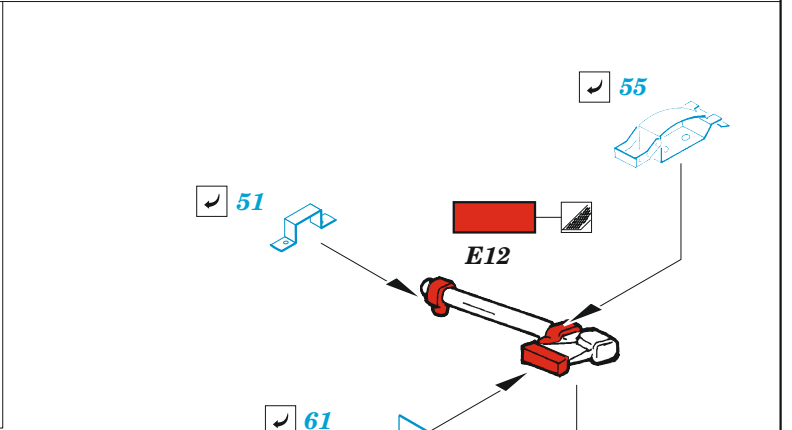

## 1/35

detail set for ZVEZDA 1/35 kit • sada detailů pro stavebnici ZVEZDA 1/35

- APPLY EXPRESS MASK AND PAINT BEFORE GLUING  
POUŽIT EXPRESS MASK NABARVIT PŘED SLEPENÍM
- SYMMETRICAL ASSEMBLY  
SYMETRICKÁ MONTÁŽ
- REMOVE  
ODSTRANIT
- GRIND  
OBROUSIT
- DRILL HOLE  
VRTAT OTVOR
- COLORED ETCHED PARTS  
LEPTANÉ BAREVNÉ DÍLY
- ETCHED PARTS  
LEPTANÉ NEBAREVNÉ DÍLY
- ORIGINAL KIT PARTS  
PŮVODNÍ DÍLY STAVEBNICE
- BEND  
OHNOUT
- OPTION  
VOLBA
- REPLACE  
NAHRADIT
- REVERSE SIDE  
OTOČIT

ORIGINAL KIT PARTS  
PŮVODNÍ DÍLY STAVEBNICE

PHOTO-ETCHED PARTS  
LEPTANÉ DÍLY

PARTS TO BE REMOVED  
DÍLY K ODSTRANĚNÍ

FILL  
TMELIT

Related products: 36 505 StuG IV (Sd.Kfz. 167) schurzen 1/35