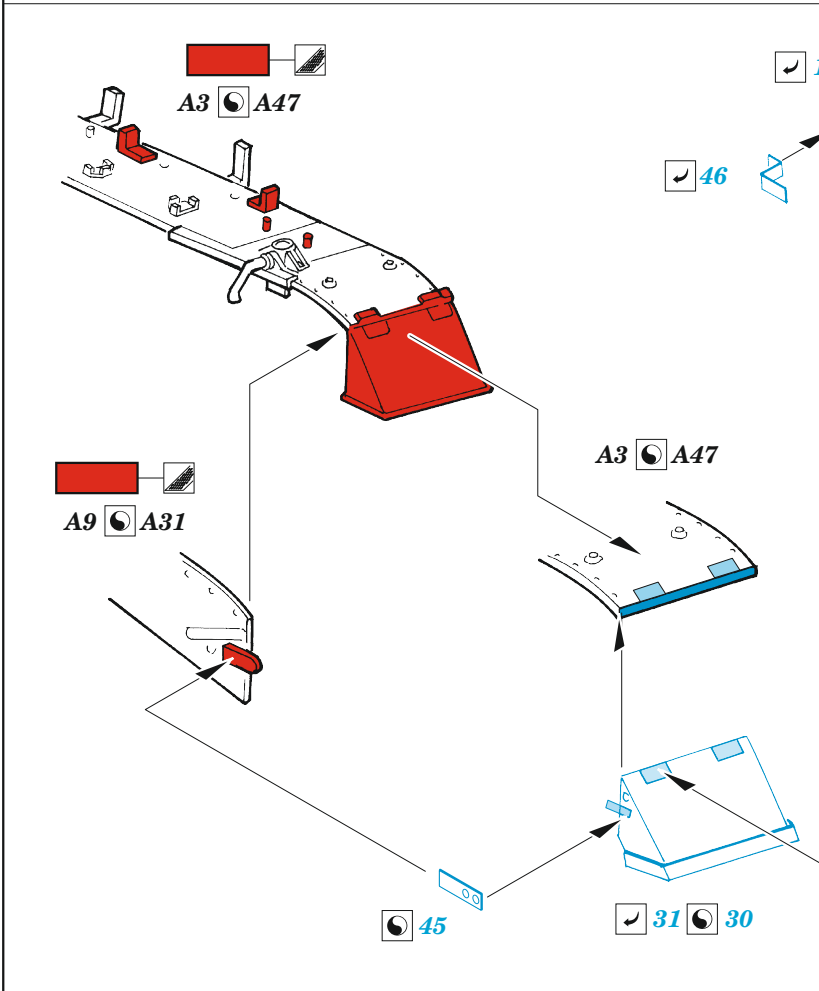

## 1/35

detail set for ZVEZDA 1/35 kit • sada detailů pro stavebnici ZVEZDA 1/35

- APPLY EXPRESS MASK AND PAINT BEFORE GLUING  
POUŽIT EXPRESS MASK NABARVIT PŘED SLEPENÍM
- SYMMETRICAL ASSEMBLY  
SYMETRICKÁ MONTÁŽ
- REMOVE  
ODSTRANIT
- GRIND  
OBROUSIT
- DRILL HOLE  
VRTAT OTVOR
- COLORED ETCHED PARTS  
LEPTANÉ BAREVNÉ DÍLY
- ETCHED PARTS  
LEPTANÉ NEBAREVNÉ DÍLY
- ORIGINAL KIT PARTS  
PŮVODNÍ DÍLY STAVEBNICE
- BEND  
OHNOUT
- OPTION  
VOLBA
- REPLACE  
NAHRADIT
- REVERSE SIDE  
OTOČIT

ORIGINAL KIT PARTS  
PŮVODNÍ DÍLY STAVEBNICE

PHOTO-ETCHED PARTS  
LEPTANÉ DÍLY

PARTS TO BE REMOVED  
DÍLY K ODSTRANĚNÍ

FILL  
TMELIT

Related products: 36 505 StuG IV (Sd.Kfz. 167) schurzen 1/35