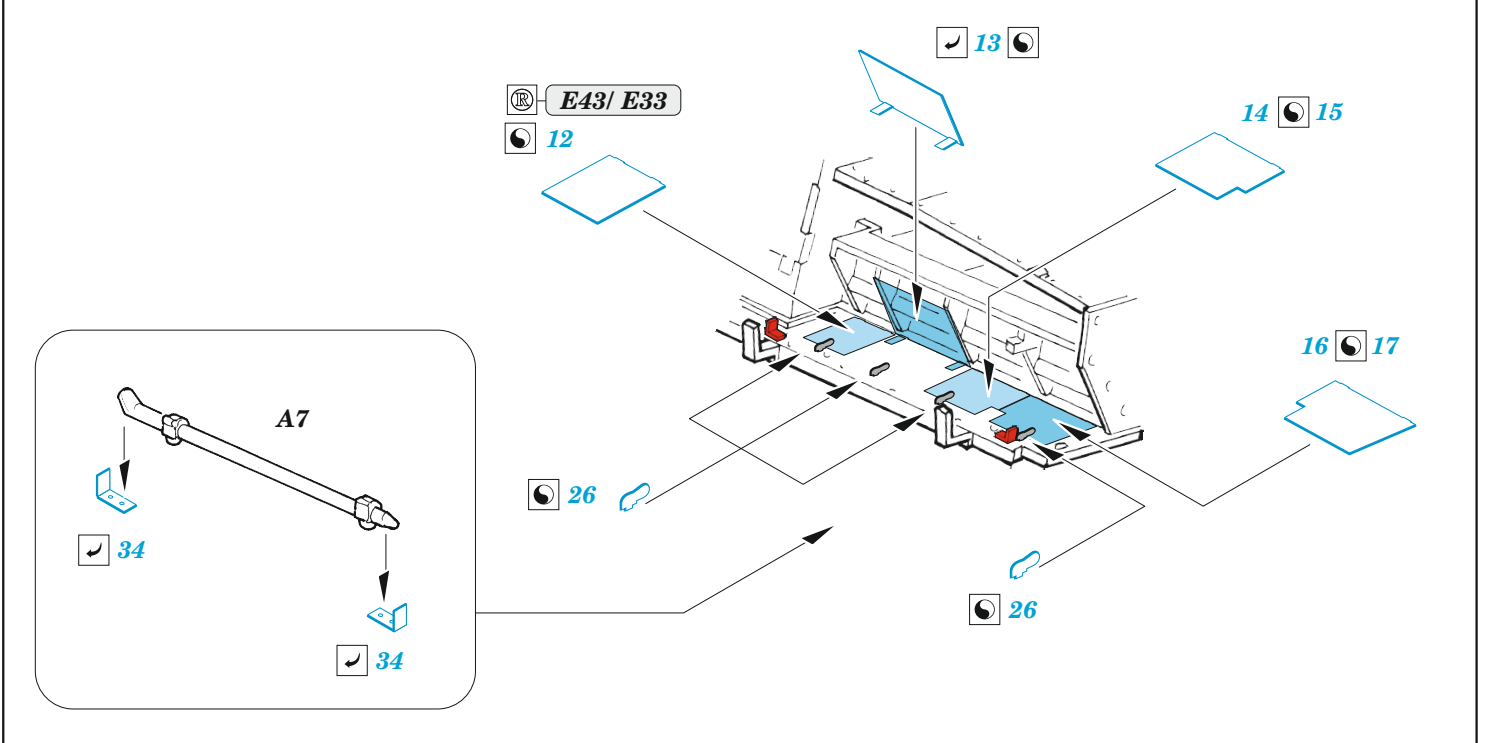

## 1/35

detail set for ZVEZDA 1/35 kit • sada detailů pro stavebnici ZVEZDA 1/35

- APPLY EXPRESS MASK AND PAINT BEFORE GLUING  
POUŽIT EXPRESS MASK NABARVIT PŘED SLEPENÍM
- SYMMETRICAL ASSEMBLY  
SYMETRICKÁ MONTÁŽ
- REMOVE  
ODSTRANIT
- GRIND  
OBROUSIT
- DRILL HOLE  
VRTAT OTVOR
- COLORED ETCHED PARTS  
LEPTANÉ BAREVNÉ DÍLY
- ETCHED PARTS  
LEPTANÉ NEBAREVNÉ DÍLY
- ORIGINAL KIT PARTS  
PŮVODNÍ DÍLY STAVEBNICE
- BEND  
OHNOUT
- OPTION  
VOLBA
- REPLACE  
NAHRADIT
- REVERSE SIDE  
OTOČIT

ORIGINAL KIT PARTS  
PŮVODNÍ DÍLY STAVEBNICE

PHOTO-ETCHED PARTS  
LEPTANÉ DÍLY

PARTS TO BE REMOVED  
DÍLY K ODSTRANĚNÍ

FILL  
TMELIT

Related products: 36 505 StuG IV (Sd.Kfz. 167) schurzen 1/35