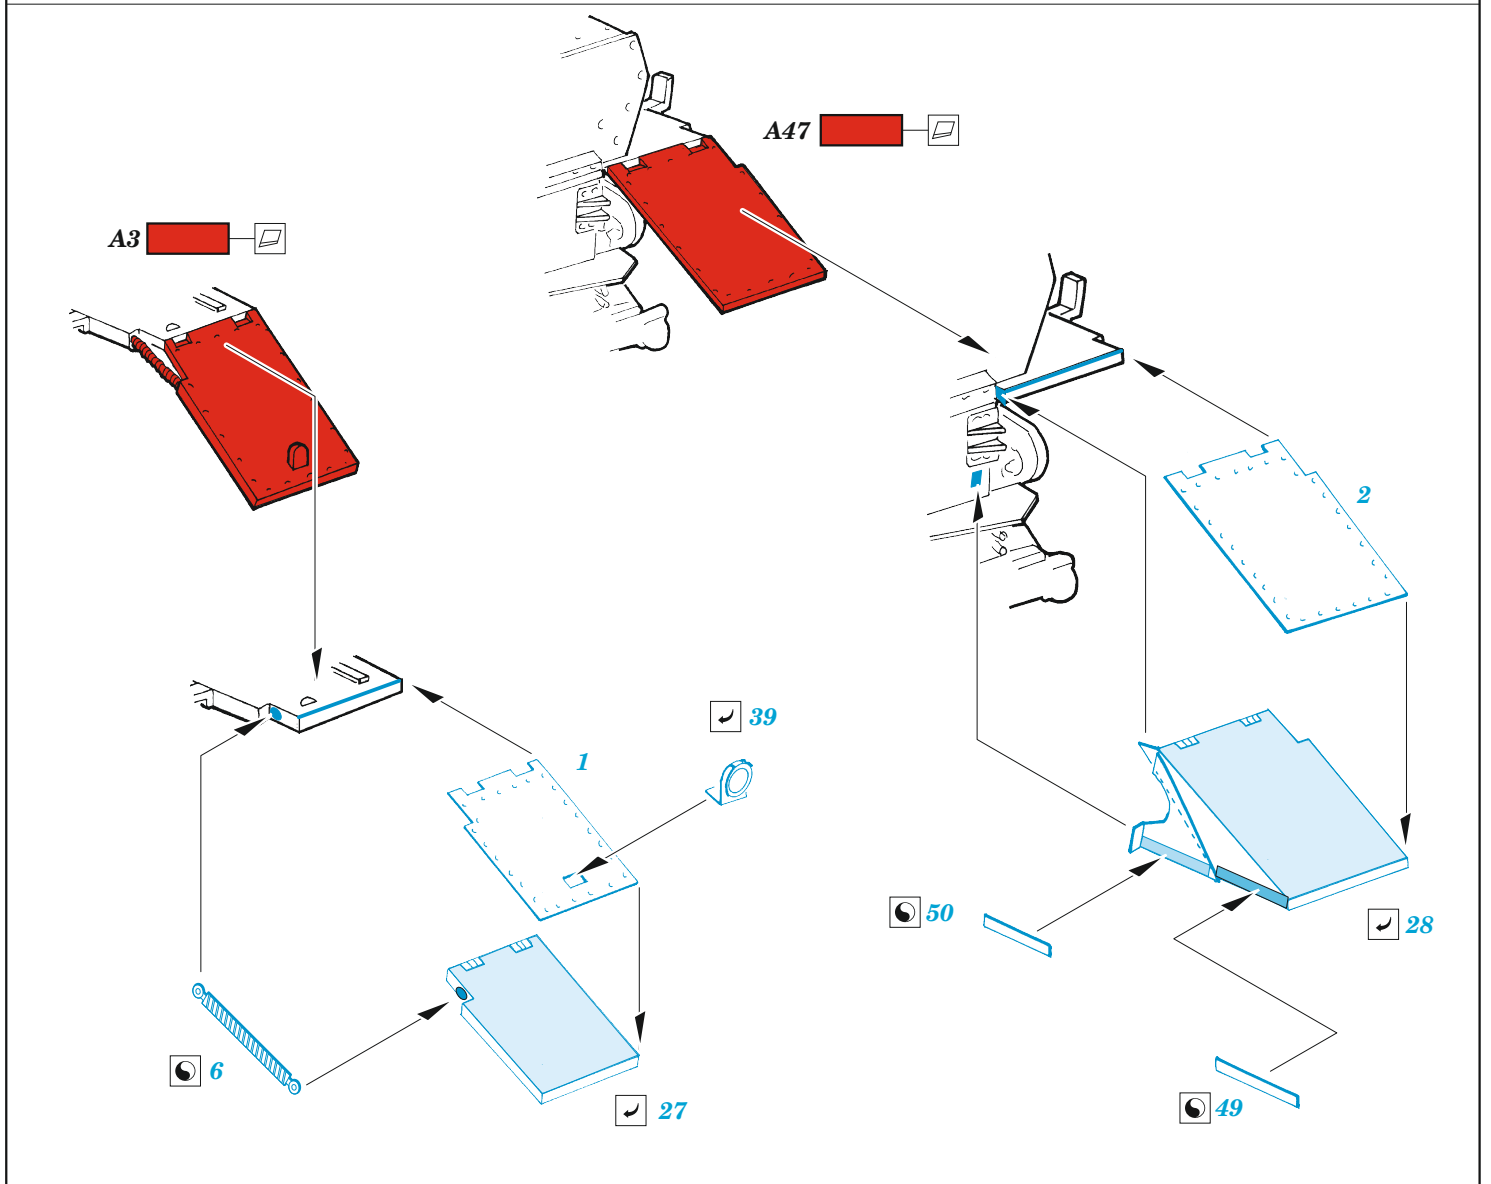

## 1/35

detail set for ZVEZDA 1/35 kit • sada detailů pro stavebnici ZVEZDA 1/35

- APPLY EXPRESS MASK AND PAINT BEFORE GLUING  
POUŽIT EXPRESS MASK NABARVIT PŘED SLEPENÍM
- SYMMETRICAL ASSEMBLY  
SYMETRICKÁ MONTÁŽ
- REMOVE  
ODSTRANIT
- GRIND  
OBROUSIT
- DRILL HOLE  
VRTAT OTVOR
- COLORED ETCHED PARTS  
LEPTANÉ BAREVNÉ DÍLY
- ETCHED PARTS  
LEPTANÉ NEBAREVNÉ DÍLY
- ORIGINAL KIT PARTS  
PŮVODNÍ DÍLY STAVEBNICE
- BEND  
OHNOUT
- OPTION  
VOLBA
- REPLACE  
NAHRADIT
- REVERSE SIDE  
OTOČIT

ORIGINAL KIT PARTS  
PŮVODNÍ DÍLY STAVEBNICE

PHOTO-ETCHED PARTS  
LEPTANÉ DÍLY

PARTS TO BE REMOVED  
DÍLY K ODSTRANĚNÍ

FILL  
TMELIT

Related products: 36 505 StuG IV (Sd.Kfz. 167) schurzen 1/35