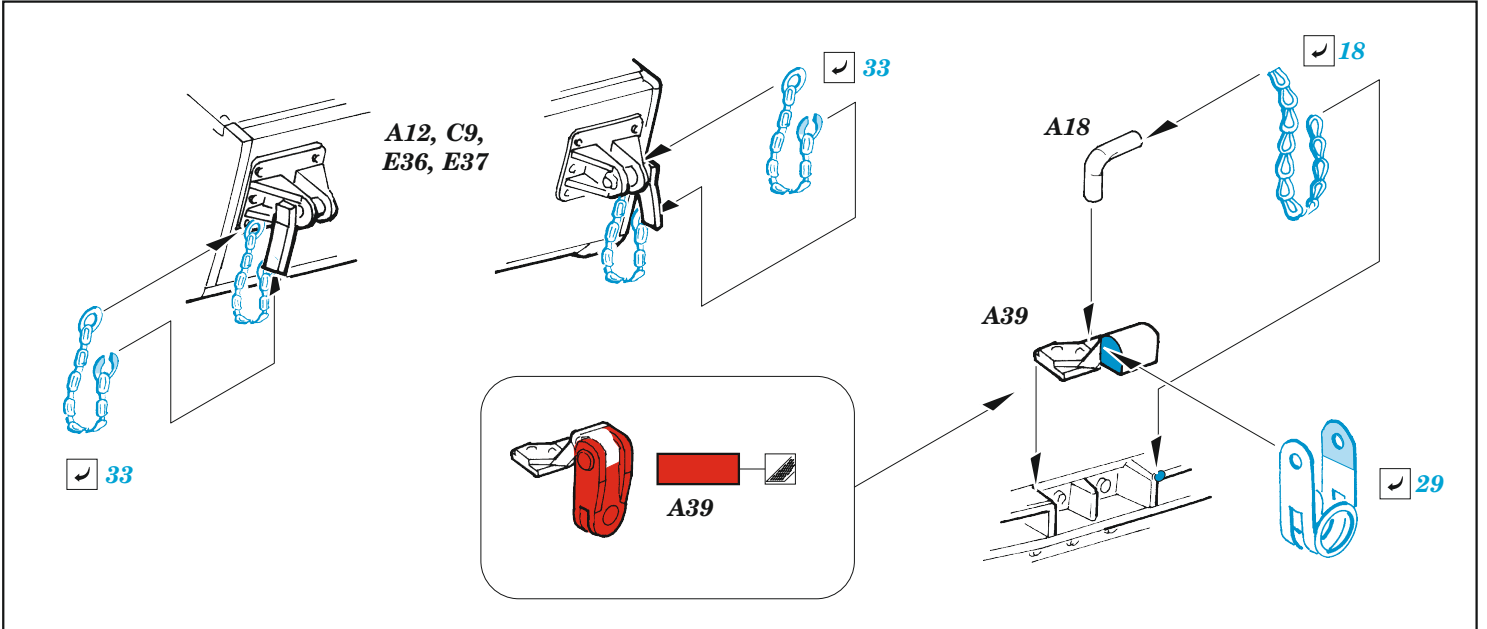

## 1/35

detail set for ZVEZDA 1/35 kit • sada detailů pro stavebnici ZVEZDA 1/35

- APPLY EXPRESS MASK AND PAINT BEFORE GLUING  
POUŽIT EXPRESS MASK NABARVIT PŘED SLEPENÍM
- SYMMETRICAL ASSEMBLY  
SYMETRICKÁ MONTÁŽ
- REMOVE  
ODSTRANIT
- GRIND  
OBROUSIT
- DRILL HOLE  
VRTAT OTVOR
- COLORED ETCHED PARTS  
LEPTANÉ BAREVNÉ DÍLY
- ETCHED PARTS  
LEPTANÉ NEBAREVNÉ DÍLY
- ORIGINAL KIT PARTS  
PŮVODNÍ DÍLY STAVEBNICE
- BEND  
OHNOUT
- OPTION  
VOLBA
- REPLACE  
NAHRADIT
- REVERSE SIDE  
OTOČIT

ORIGINAL KIT PARTS  
PŮVODNÍ DÍLY STAVEBNICE

PHOTO-ETCHED PARTS  
LEPTANÉ DÍLY

PARTS TO BE REMOVED  
DÍLY K ODSTRANĚNÍ

FILL  
TMELIT

Related products: 36 505 StuG IV (Sd.Kfz. 167) schurzen 1/35