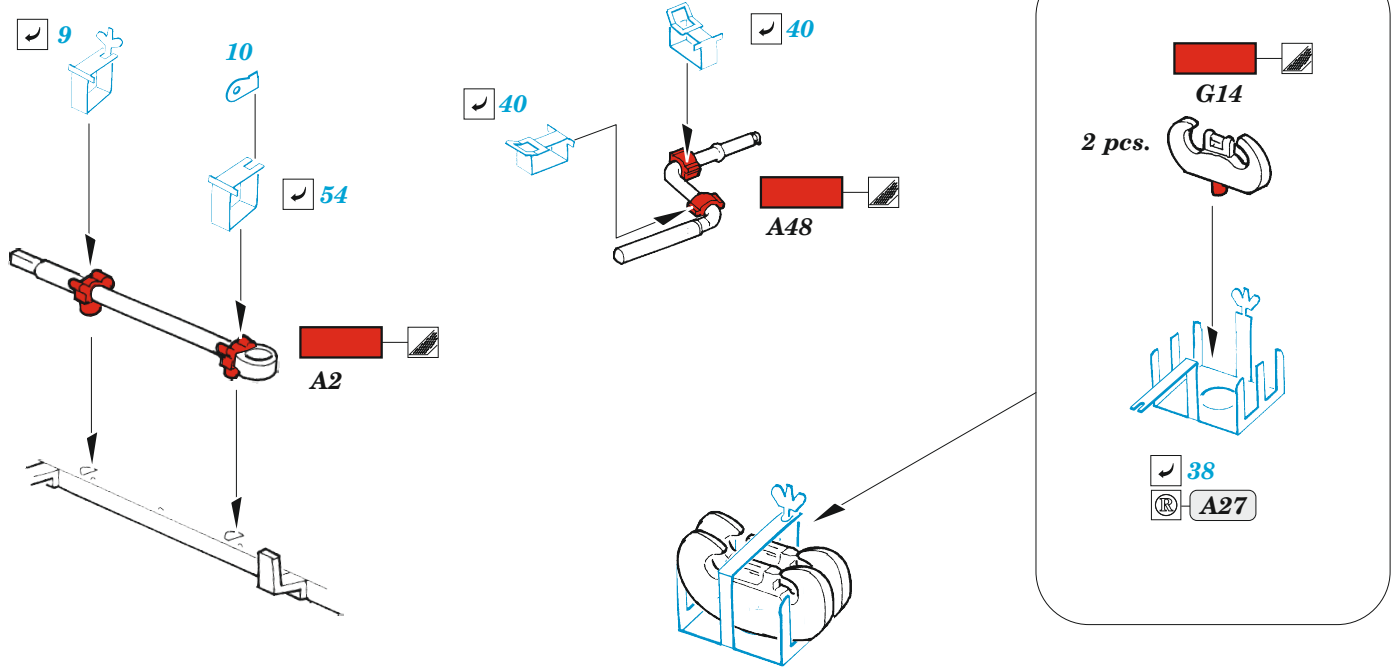

## 1/35

detail set for ZVEZDA 1/35 kit • sada detailů pro stavebnici ZVEZDA 1/35

- APPLY EXPRESS MASK AND PAINT BEFORE GLUING  
POUŽIT EXPRESS MASK NABARVIT PŘED SLEPENÍM
- SYMMETRICAL ASSEMBLY  
SYMETRICKÁ MONTÁŽ
- REMOVE  
ODSTRANIT
- GRIND  
OBROUSIT
- DRILL HOLE  
VRTAT OTVOR
- COLORED ETCHED PARTS  
LEPTANÉ BAREVNÉ DÍLY
- ETCHED PARTS  
LEPTANÉ NEBAREVNÉ DÍLY
- ORIGINAL KIT PARTS  
PŮVODNÍ DÍLY STAVEBNICE
- BEND  
OHNOUT
- OPTION  
VOLBA
- REPLACE  
NAHRADIT
- REVERSE SIDE  
OTOČIT

ORIGINAL KIT PARTS  
PŮVODNÍ DÍLY STAVEBNICE

PHOTO-ETCHED PARTS  
LEPTANÉ DÍLY

PARTS TO BE REMOVED  
DÍLY K ODSTRANĚNÍ

FILL  
TMELIT

Related products: 36 505 StuG IV (Sd.Kfz. 167) schurzen 1/35