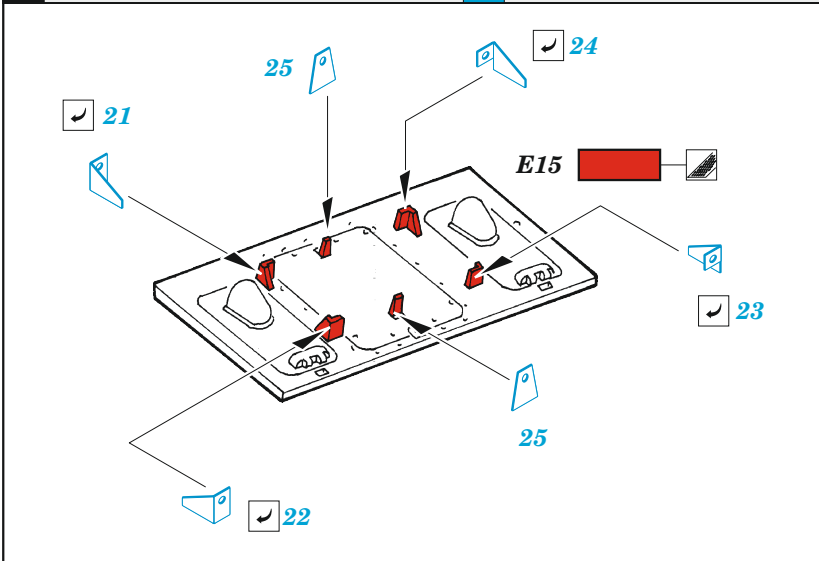

## 1/35

detail set for ZVEZDA 1/35 kit • sada detailů pro stavebnici ZVEZDA 1/35

- APPLY EXPRESS MASK AND PAINT BEFORE GLUING  
POUŽIT EXPRESS MASK NABARVIT PŘED SLEPENÍM
- SYMMETRICAL ASSEMBLY  
SYMETRICKÁ MONTÁŽ
- REMOVE  
ODSTRANIT
- GRIND  
OBROUSIT
- DRILL HOLE  
VRTAT OTVOR
- COLORED ETCHED PARTS  
LEPTANÉ BAREVNÉ DÍLY
- ETCHED PARTS  
LEPTANÉ NEBAREVNÉ DÍLY
- ORIGINAL KIT PARTS  
PŮVODNÍ DÍLY STAVEBNICE
- BEND  
OHNOUT
- OPTION  
VOLBA
- REPLACE  
NAHRADIT
- REVERSE SIDE  
OTOČIT

ORIGINAL KIT PARTS  
PŮVODNÍ DÍLY STAVEBNICE

PHOTO-ETCHED PARTS  
LEPTANÉ DÍLY

PARTS TO BE REMOVED  
DÍLY K ODSTRANĚNÍ

FILL  
TMELIT

Related products: 36 505 StuG IV (Sd.Kfz. 167) schurzen 1/35