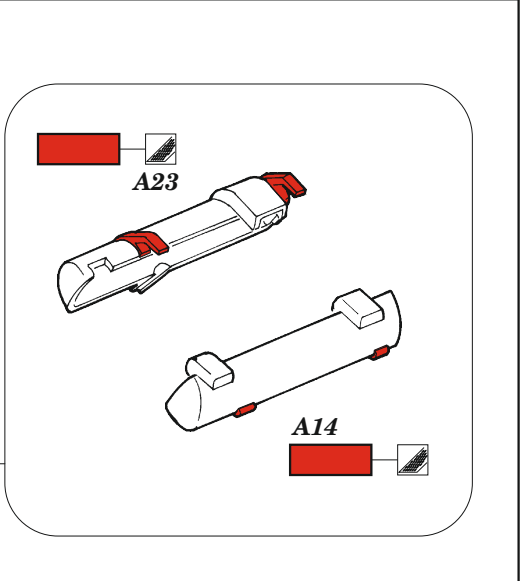

## 1/35

detail set for ZVEZDA 1/35 kit • sada detailů pro stavebnici ZVEZDA 1/35

- APPLY EXPRESS MASK AND PAINT BEFORE GLUING  
POUŽIT EXPRESS MASK NABARVIT PŘED SLEPENÍM
- SYMMETRICAL ASSEMBLY  
SYMETRICKÁ MONTÁŽ
- REMOVE  
ODSTRANIT
- GRIND  
OBROUSIT
- DRILL HOLE  
VRTAT OTVOR
- COLORED ETCHED PARTS  
LEPTANÉ BAREVNÉ DÍLY
- ETCHED PARTS  
LEPTANÉ NEBAREVNÉ DÍLY
- ORIGINAL KIT PARTS  
PŮVODNÍ DÍLY STAVEBNICE
- BEND  
OHNOUT
- OPTION  
VOLBA
- REPLACE  
NAHRADIT
- REVERSE SIDE  
OTOČIT

ORIGINAL KIT PARTS  
PŮVODNÍ DÍLY STAVEBNICE

PHOTO-ETCHED PARTS  
LEPTANÉ DÍLY

PARTS TO BE REMOVED  
DÍLY K ODSTRANĚNÍ

FILL  
TMELIT

Related products: 36 505 StuG IV (Sd.Kfz. 167) schurzen 1/35