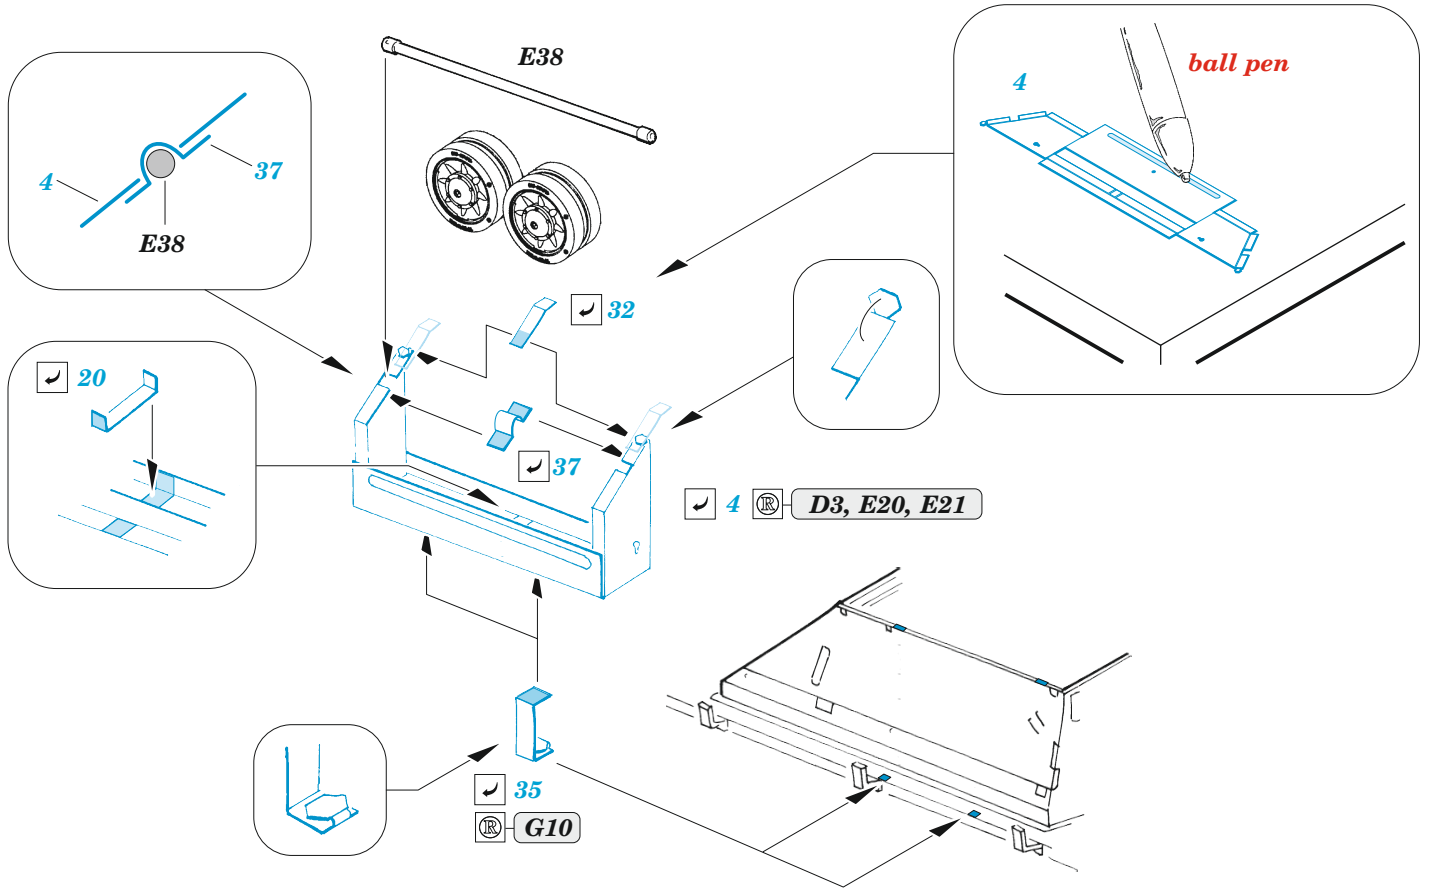

## 1/35

detail set for ZVEZDA 1/35 kit • sada detailů pro stavebnici ZVEZDA 1/35

- APPLY EXPRESS MASK AND PAINT BEFORE GLUING  
POUŽIT EXPRESS MASK NABARVIT PŘED SLEPENÍM
- SYMMETRICAL ASSEMBLY  
SYMETRICKÁ MONTÁŽ
- REMOVE  
ODSTRANIT
- GRIND  
OBROUSIT
- DRILL HOLE  
VRTAT OTVOR
- COLORED ETCHED PARTS  
LEPTANÉ BAREVNÉ DÍLY
- ETCHED PARTS  
LEPTANÉ NEBAREVNÉ DÍLY
- ORIGINAL KIT PARTS  
PŮVODNÍ DÍLY STAVEBNICE
- BEND  
OHNOUT
- OPTION  
VOLBA
- REPLACE  
NAHRADIT
- REVERSE SIDE  
OTOČIT

ORIGINAL KIT PARTS  
PŮVODNÍ DÍLY STAVEBNICE

PHOTO-ETCHED PARTS  
LEPTANÉ DÍLY

PARTS TO BE REMOVED  
DÍLY K ODSTRANĚNÍ

FILL  
TMELIT

Related products: 36 505 StuG IV (Sd.Kfz. 167) schurzen 1/35