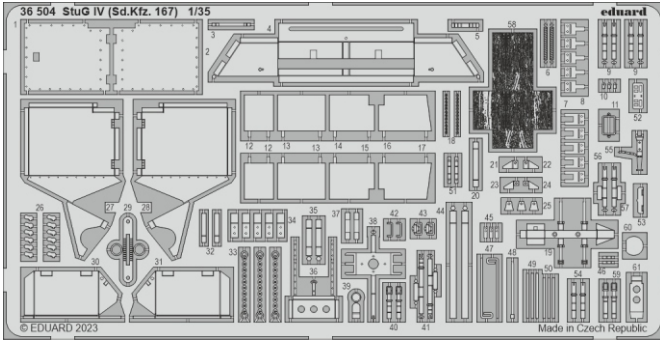

# StuG IV (Sd.Kfz. 167)

eduard

36 504

## 1/35

detail set for ZVEZDA 1/35 kit • sada detailů pro stavebnici ZVEZDA 1/35

- APPLY EXPRESS MASK AND PAINT BEFORE GLUING  
POUŽIT EXPRESS MASK NABARVIT PŘED SLEPENÍM
- SYMMETRICAL ASSEMBLY  
SYMETRICKÁ MONTÁŽ
- REMOVE  
ODSTRANIT
- GRIND  
OBROUSIT
- DRILL HOLE  
VRTAT OTVOR
- COLORED ETCHED PARTS  
LEPTANÉ BAREVNÉ DÍLY
- ETCHED PARTS  
LEPTANÉ NEBAREVNÉ DÍLY
- ORIGINAL KIT PARTS  
PŮVODNÍ DÍLY STAVEBNICE
- BEND  
OHNOUT
- OPTION  
VOLBA
- REPLACE  
NAHRADIT
- REVERSE SIDE  
OTOČIT

ORIGINAL KIT PARTS  
PŮVODNÍ DÍLY STAVEBNICE

PHOTO-ETCHED PARTS  
LEPTANÉ DÍLY

PARTS TO BE REMOVED  
DÍLY K ODSTRANĚNÍ

FILL  
TMELIT

Related products: 36 505 StuG IV (Sd.Kfz. 167) schurzen 1/35