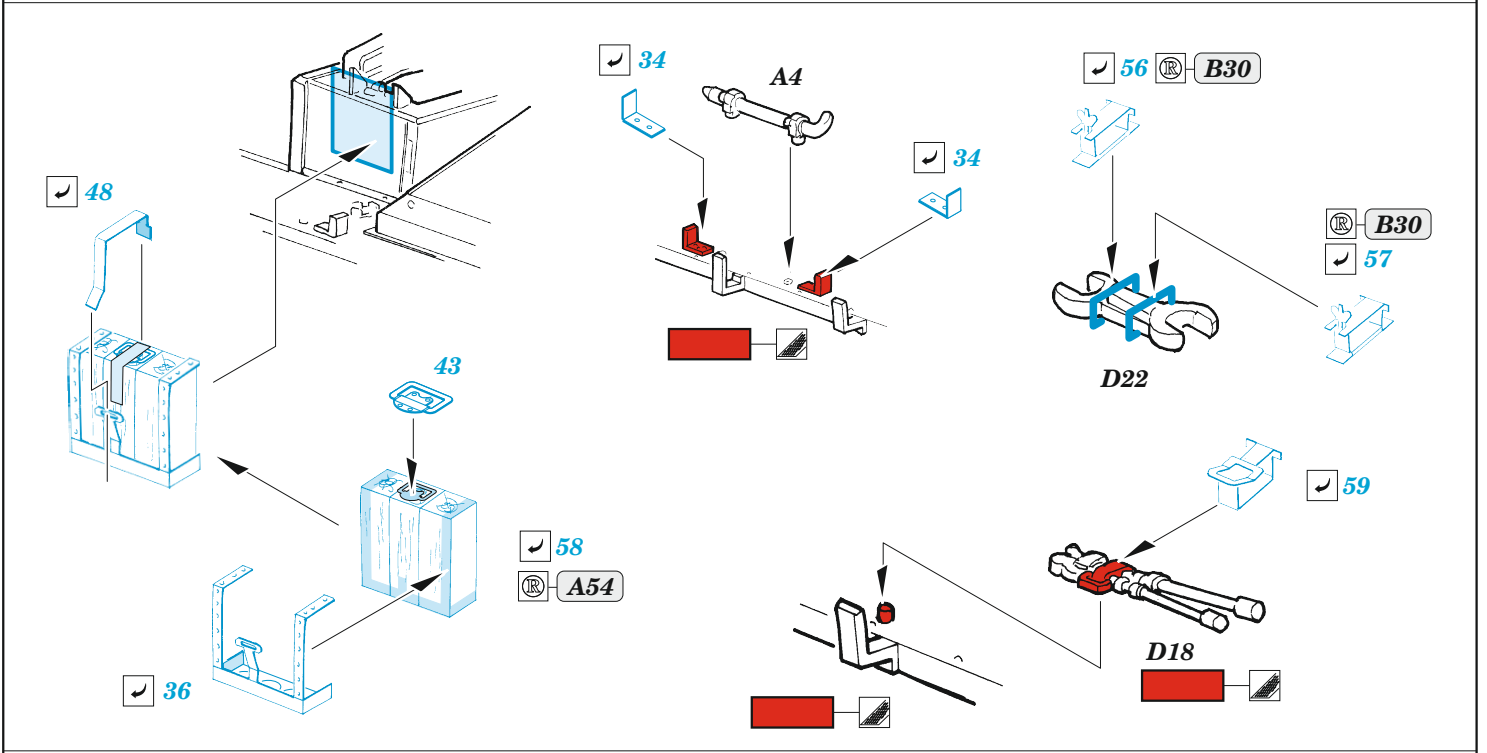

## 1/35

detail set for ZVEZDA 1/35 kit • sada detailů pro stavebnici ZVEZDA 1/35

- APPLY EXPRESS MASK AND PAINT BEFORE GLUING  
POUŽIT EXPRESS MASK NABARVIT PŘED SLEPENÍM
- SYMMETRICAL ASSEMBLY  
SYMETRICKÁ MONTÁŽ
- REMOVE  
ODSTRANIT
- GRIND  
OBROUSIT
- DRILL HOLE  
VRTAT OTVOR
- COLORED ETCHED PARTS  
LEPTANÉ BAREVNÉ DÍLY
- ETCHED PARTS  
LEPTANÉ NEBAREVNÉ DÍLY
- ORIGINAL KIT PARTS  
PŮVODNÍ DÍLY STAVEBNICE
- BEND  
OHNOUT
- OPTION  
VOLBA
- REPLACE  
NAHRADIT
- REVERSE SIDE  
OTOČIT

ORIGINAL KIT PARTS  
PŮVODNÍ DÍLY STAVEBNICE

PHOTO-ETCHED PARTS  
LEPTANÉ DÍLY

PARTS TO BE REMOVED  
DÍLY K ODSTRANĚNÍ

FILL  
TMELIT

Related products: 36 505 StuG IV (Sd.Kfz. 167) schurzen 1/35