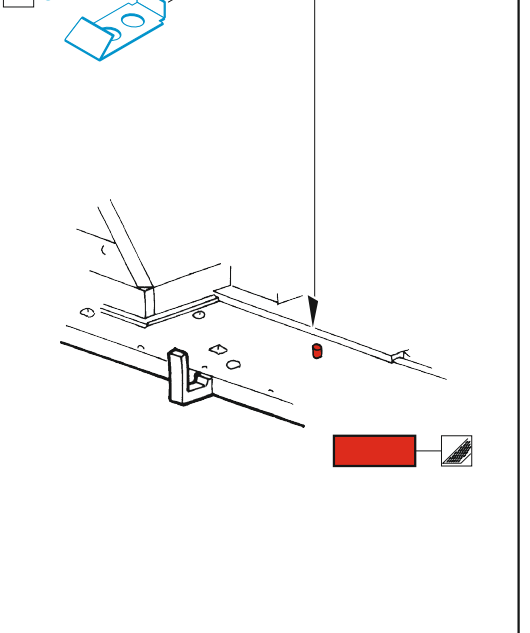

## 1/35

detail set for ZVEZDA 1/35 kit • sada detailů pro stavebnici ZVEZDA 1/35

- APPLY EXPRESS MASK AND PAINT BEFORE GLUING  
POUŽIT EXPRESS MASK NABARVIT PŘED SLEPENÍM
- SYMMETRICAL ASSEMBLY  
SYMETRICKÁ MONTÁŽ
- REMOVE  
ODSTRANIT
- GRIND  
OBROUSIT
- DRILL HOLE  
VRTAT OTVOR
- COLORED ETCHED PARTS  
LEPTANÉ BAREVNÉ DÍLY
- ETCHED PARTS  
LEPTANÉ NEBAREVNÉ DÍLY
- ORIGINAL KIT PARTS  
PŮVODNÍ DÍLY STAVEBNICE
- BEND  
OHNOUT
- OPTION  
VOLBA
- REPLACE  
NAHRADIT
- REVERSE SIDE  
OTOČIT

ORIGINAL KIT PARTS  
PŮVODNÍ DÍLY STAVEBNICE

PHOTO-ETCHED PARTS  
LEPTANÉ DÍLY

PARTS TO BE REMOVED  
DÍLY K ODSTRANĚNÍ

FILL  
TMELIT

Related products: 36 505 StuG IV (Sd.Kfz. 167) schurzen 1/35