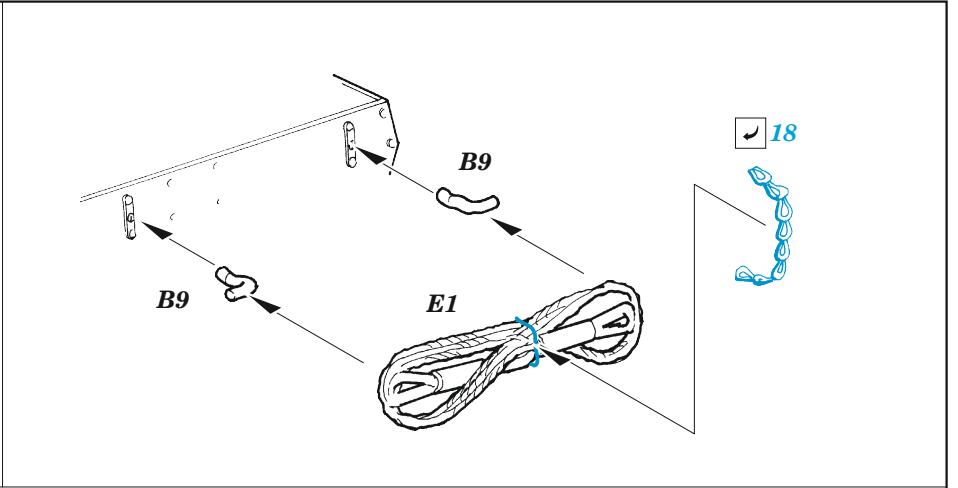

## 1/35

detail set for ZVEZDA 1/35 kit • sada detailů pro stavebnici ZVEZDA 1/35

- APPLY EXPRESS MASK AND PAINT BEFORE GLUING  
POUŽIT EXPRESS MASK NABARVIT PŘED SLEPENÍM
- SYMMETRICAL ASSEMBLY  
SYMETRICKÁ MONTÁŽ
- REMOVE  
ODSTRANIT
- GRIND  
OBROUSIT
- DRILL HOLE  
VRTAT OTVOR
- COLORED ETCHED PARTS  
LEPTANÉ BAREVNÉ DÍLY
- ETCHED PARTS  
LEPTANÉ NEBAREVNÉ DÍLY
- ORIGINAL KIT PARTS  
PŮVODNÍ DÍLY STAVEBNICE
- BEND  
OHNOUT
- OPTION  
VOLBA
- REPLACE  
NAHRADIT
- REVERSE SIDE  
OTOČIT

ORIGINAL KIT PARTS  
PŮVODNÍ DÍLY STAVEBNICE

PHOTO-ETCHED PARTS  
LEPTANÉ DÍLY

PARTS TO BE REMOVED  
DÍLY K ODSTRANĚNÍ

FILL  
TMELIT

Related products: 36 505 StuG IV (Sd.Kfz. 167) schurzen 1/35