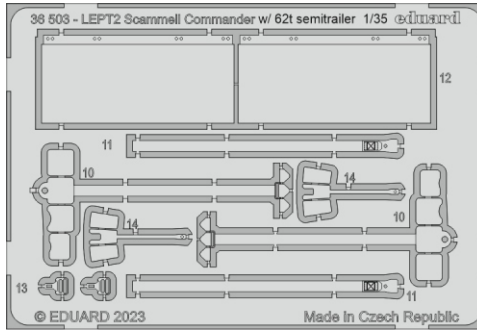

# Scammell Commander w/62t semitrailer

eduard

**36 503**

**1/35**

detail set for HOBBY BOSS 1/35 kit • sada detailů pro stavebnici HOBBY BOSS 1/35

- APPLY EXPRESS MASK AND PAINT BEFORE GLUING  
POUŽIT EXPRESS MASK NABARVIT PŘED SLEPENÍM
  - SYMMETRICAL ASSEMBLY  
SYMETRICKÁ MONTÁŽ
  - REMOVE  
ODSTRANIT
  - GRIND  
OBROUSIT
  - DRILL HOLE  
VRTAT OTVOR
  - COLORED ETCHED PARTS  
LEPTANÉ BAREVNÉ DÍLY
  - ETCHED PARTS  
LEPTANÉ NEBAREVNÉ DÍLY
  - ORIGINAL KIT PARTS  
PŮVODNÍ DÍLY STAVEBNICE
- BEND  
OHNOUT
  - OPTION  
VOLBA
  - REPLACE  
NAHRADIT
  - REVERSE SIDE  
OTOČIT

ORIGINAL KIT PARTS PŮVODNÍ DÍLY STAVEBNICE	PHOTO-ETCHED PARTS LEPTANÉ DÍLY	PARTS TO BE REMOVED DÍLY K ODSTRANĚNÍ	FILL TMELIT
-----------------------------------------------	------------------------------------	------------------------------------------	----------------