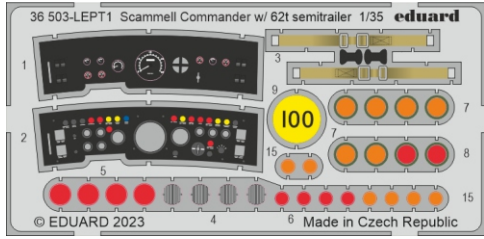

# Scammell Commander w/62t semitrailer

eduard

**36 503**

**1/35**

detail set for HOBBY BOSS 1/35 kit • sada detailů pro stavebnici HOBBY BOSS 1/35

- APPLY EXPRESS MASK AND PAINT BEFORE GLUING  
POUŽIT EXPRESS MASK NABARVIT PŘED SLEPENÍM
  - SYMMETRICAL ASSEMBLY  
SYMETRICKÁ MONTÁŽ
  - REMOVE  
ODSTRANIT
  - GRIND  
OBROUSIT
  - DRILL HOLE  
VRTAT OTVOR
  - COLORED ETCHED PARTS  
LEPTANÉ BAREVNÉ DÍLY
  - ETCHED PARTS  
LEPTANÉ NEBAREVNÉ DÍLY
  - ORIGINAL KIT PARTS  
PŮVODNÍ DÍLY STAVEBNICE
- BEND  
OHNOUT
  - OPTION  
VOLBA
  - REPLACE  
NAHRADIT
  - REVERSE SIDE  
OTOČIT

ORIGINAL KIT PARTS PŮVODNÍ DÍLY STAVEBNICE	PHOTO-ETCHED PARTS LEPTANÉ DÍLY	PARTS TO BE REMOVED DÍLY K ODSTRANĚNÍ	FILL TMELIT
-----------------------------------------------	------------------------------------	------------------------------------------	----------------