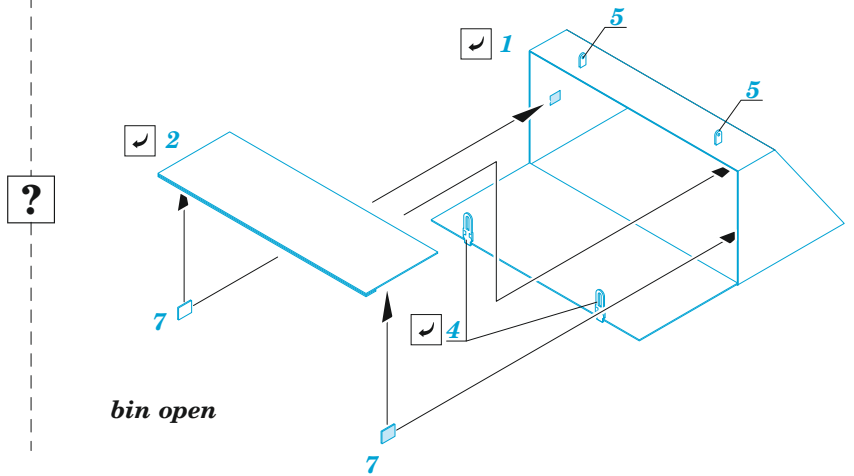

# Sd.Kfz. 251/1 Ausf.C side stowage bins

eduard

36 500

1/35

detail set for ACADEMY 1/35 kit • sada detailů pro stavebnici ACADEMY 1/35

- APPLY EXPRESS MASK AND PAINT BEFORE GLUING  
POUŽIT EXPRESS MASK NABARVIT PŘED SLEPENÍM
  - SYMMETRICAL ASSEMBLY  
SYMETRICKÁ MONTÁŽ
  - REMOVE  
ODSTRANIT
  - GRIND  
OBROUSIT
  - DRILL HOLE  
VRTÁT OTVOR
  - COLORED ETCHED PARTS  
LEPTANÉ BAREVNÉ DÍLY
  - ETCHED PARTS  
LEPTANÉ NEBAREVNÉ DÍLY
  - ORIGINAL KIT PARTS  
PŮVODNÍ DÍLY STAVEBNICE
- BEND  
OHNOUT
  - OPTION  
VOLBA
  - REPLACE  
NAHRADIT
  - REVERSE SIDE  
OTOČIT

ORIGINAL KIT PARTS PŮVODNÍ DÍLY STAVEBNICE	PHOTO-ETCHED PARTS LEPTANÉ DÍLY	PARTS TO BE REMOVED DÍLY K ODSTRANĚNÍ	FILL TMELIT
---	------------------------------------	--	----------------

6 sets

6 sets

Related products: 36499 - Sd.Kfz. 251/1 Ausf.C