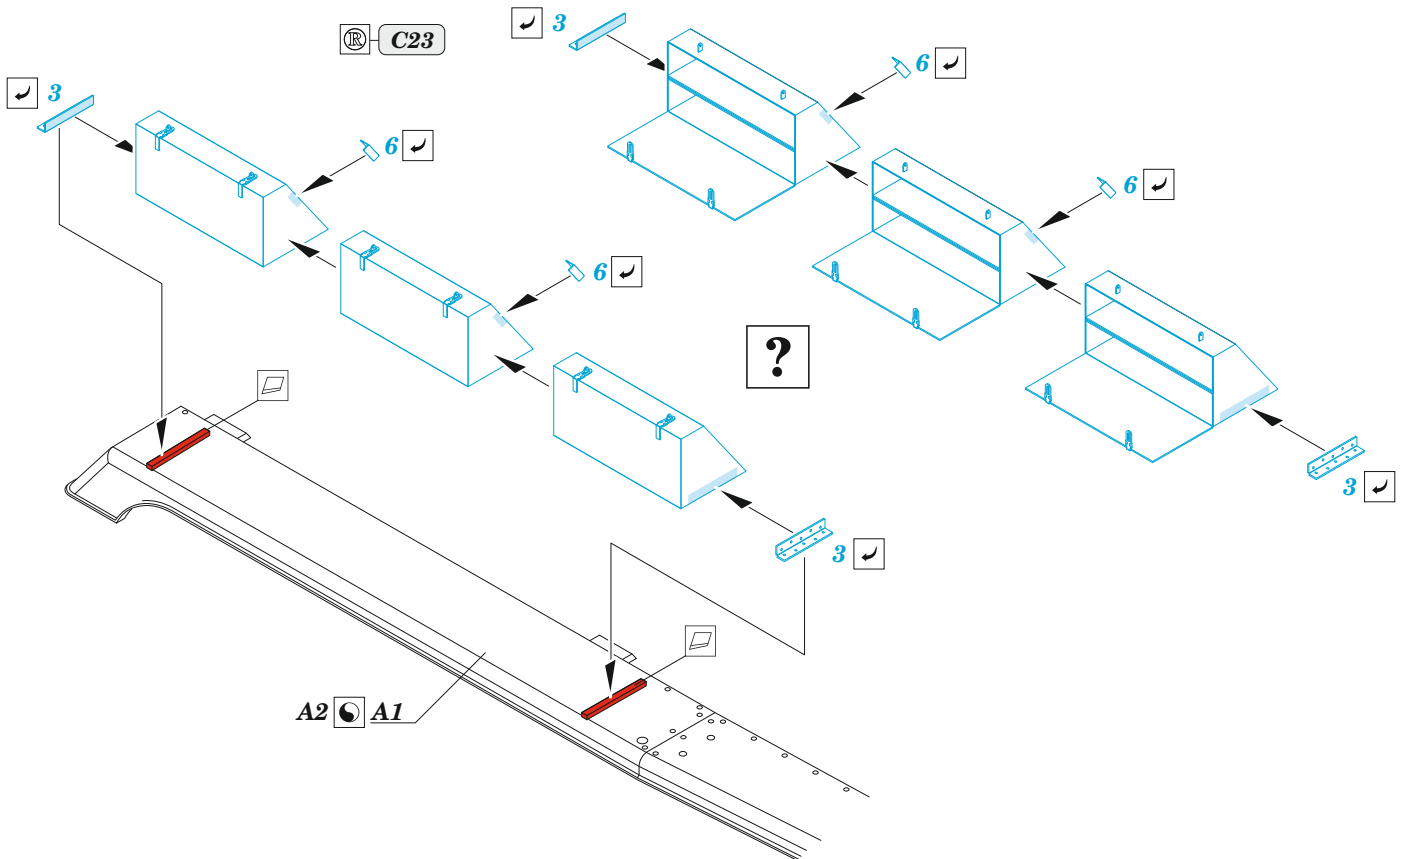

# Sd.Kfz. 251/1 Ausf.C side stowage bins

eduard

36 500

1/35

detail set for ACADEMY 1/35 kit • sada detailů pro stavebnici ACADEMY 1/35

- APPLY EXPRESS MASK AND PAINT BEFORE GLUING  
POUŽIT EXPRESS MASK NABARVIT PŘED SLEPENÍM
  - SYMMETRICAL ASSEMBLY  
SYMETRICKÁ MONTÁŽ
  - REMOVE  
ODSTRANIT
  - GRIND  
OBROUSIT
  - DRILL HOLE  
VRTÁT OTVOR
  - COLORED ETCHED PARTS  
LEPTANÉ BAREVNÉ DÍLY
  - ETCHED PARTS  
LEPTANÉ NEBAREVNÉ DÍLY
  - ORIGINAL KIT PARTS  
PŮVODNÍ DÍLY STAVEBNICE
- BEND  
OHNOUT
  - OPTION  
VOLBA
  - REPLACE  
NAHRADIT
  - REVERSE SIDE  
OTOČIT

ORIGINAL KIT PARTS PŮVODNÍ DÍLY STAVEBNICE	PHOTO-ETCHED PARTS LEPTANÉ DÍLY	PARTS TO BE REMOVED DÍLY K ODSTRANĚNÍ	FILL TMELIT
---	------------------------------------	--	----------------

6 sets

6 sets

Related products: 36499 - Sd.Kfz. 251/1 Ausf.C