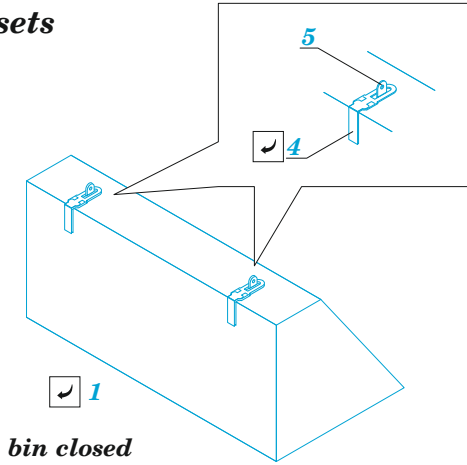

# Sd.Kfz. 251/1 Ausf.C side stowage bins

eduard

36 500

1/35

detail set for ACADEMY 1/35 kit • sada detailů pro stavebnici ACADEMY 1/35

- APPLY EXPRESS MASK AND PAINT BEFORE GLUING  
POUŽIT EXPRESS MASK NABARVIT PŘED SLEPENÍM
  - SYMMETRICAL ASSEMBLY  
SYMETRICKÁ MONTÁŽ
  - REMOVE  
ODSTRANIT
  - GRIND  
OBROUSIT
  - DRILL HOLE  
VRTÁT OTVOR
  - COLORED ETCHED PARTS  
LEPTANÉ BAREVNÉ DÍLY
  - ETCHED PARTS  
LEPTANÉ NEBAREVNÉ DÍLY
  - ORIGINAL KIT PARTS  
PŮVODNÍ DÍLY STAVEBNICE
- BEND  
OHNOUT
  - OPTION  
VOLBA
  - REPLACE  
NAHRADIT
  - REVERSE SIDE  
OTOČIT

ORIGINAL KIT PARTS PŮVODNÍ DÍLY STAVEBNICE	PHOTO-ETCHED PARTS LEPTANÉ DÍLY	PARTS TO BE REMOVED DÍLY K ODSTRANĚNÍ	FILL TMELIT
---	------------------------------------	--	----------------

6 sets

6 sets

Related products: 36499 - Sd.Kfz. 251/1 Ausf.C