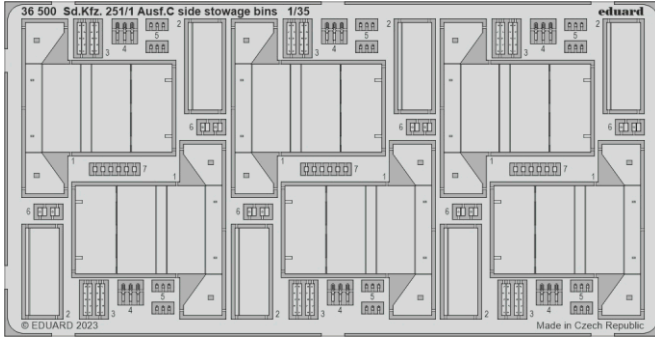

# Sd.Kfz. 251/1 Ausf.C side stowage bins

eduard

36 500

1/35

detail set for ACADEMY 1/35 kit • sada detailů pro stavebnici ACADEMY 1/35

- APPLY EXPRESS MASK AND PAINT BEFORE GLUING  
POUŽIT EXPRESS MASK NABARVIT PŘED SLEPENÍM
  - SYMMETRICAL ASSEMBLY  
SYMETRICKÁ MONTÁŽ
  - REMOVE  
ODSTRANIT
  - GRIND  
OBROUSIT
  - DRILL HOLE  
VRTÁT OTVOR
  - COLORED ETCHED PARTS  
LEPTANÉ BAREVNÉ DÍLY
  - ETCHED PARTS  
LEPTANÉ NEBAREVNÉ DÍLY
  - ORIGINAL KIT PARTS  
PŮVODNÍ DÍLY STAVEBNICE
- BEND  
OHNOUT
  - OPTION  
VOLBA
  - REPLACE  
NAHRADIT
  - REVERSE SIDE  
OTOČIT