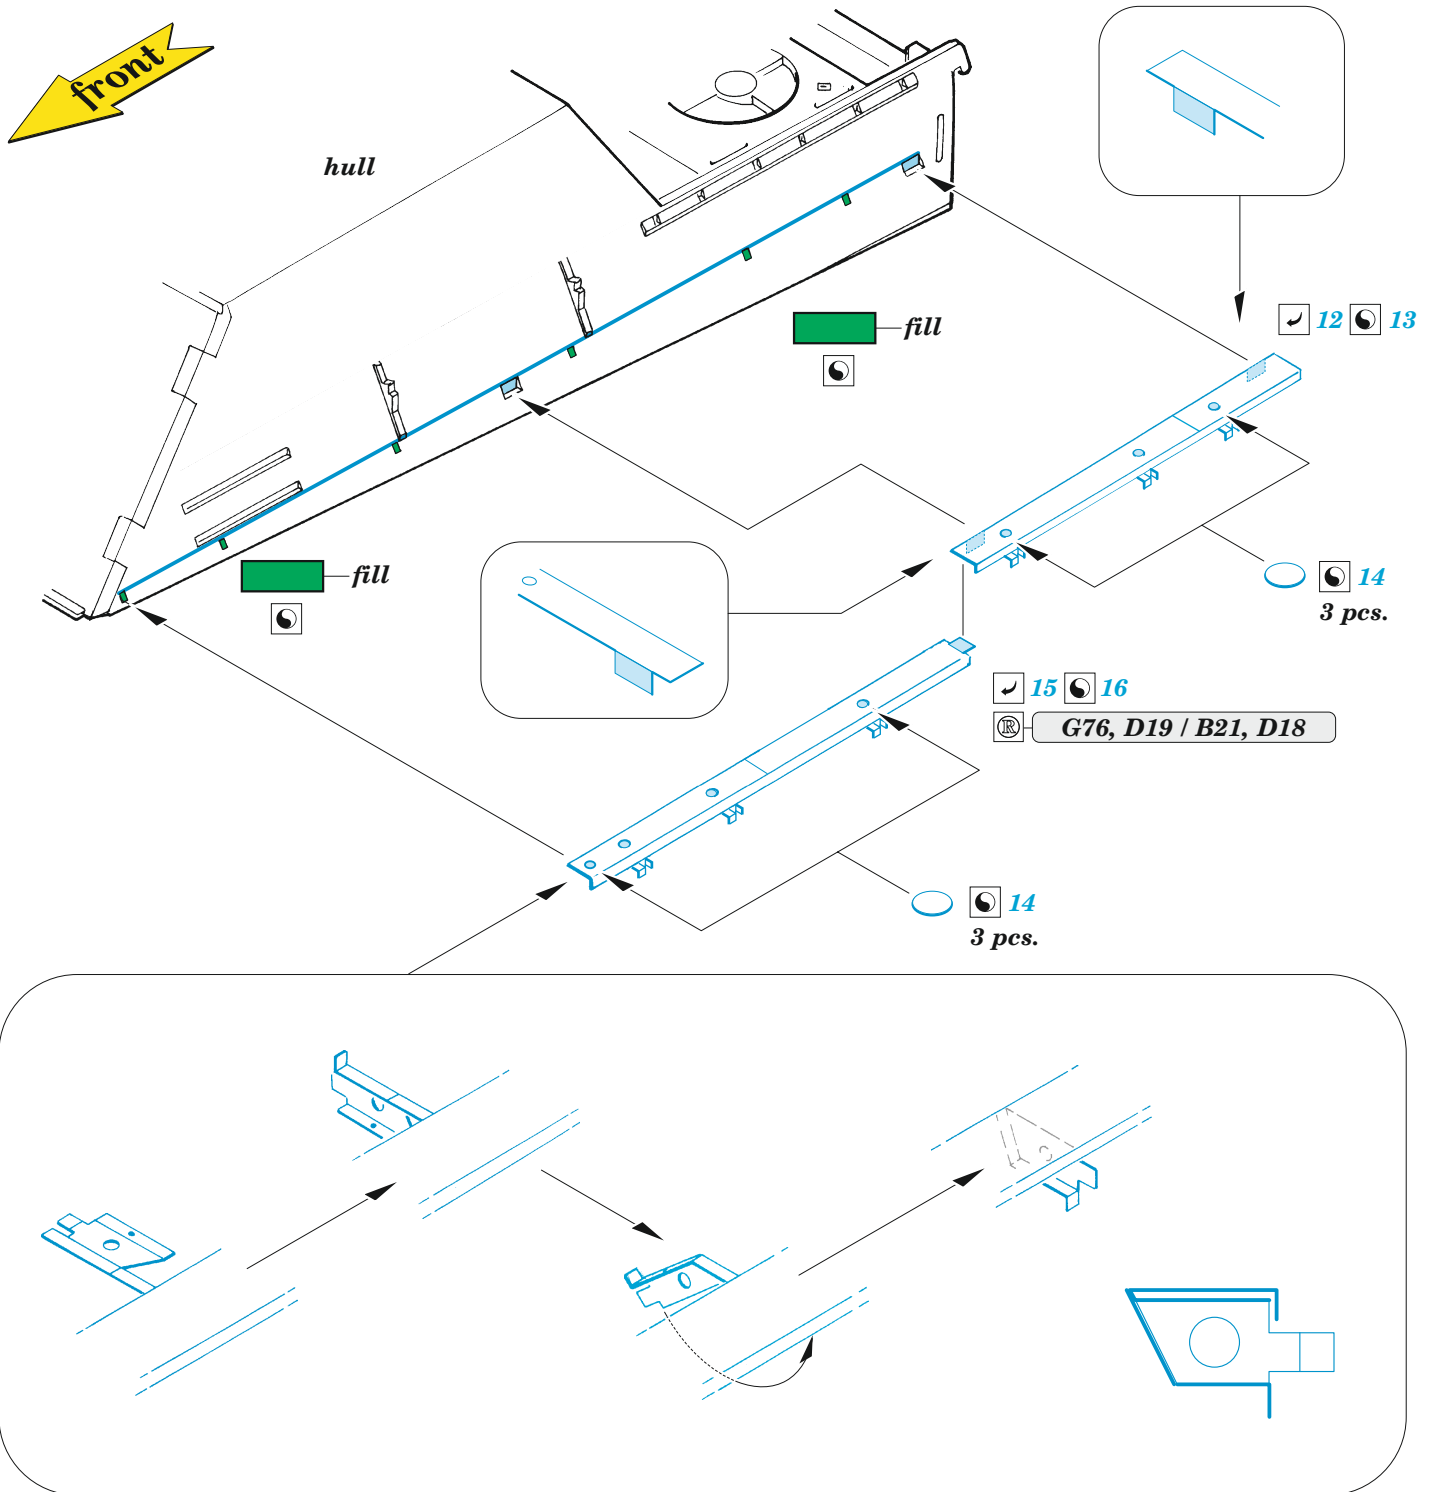

# Jagdpanther Ausf.G1 schurzen

eduard

36 497

1/35

detail set for ACADEMY 1/35 kit • sada detailů pro stavebnici ACADEMY 1/35

- APPLY EXPRESS MASK AND PAINT BEFORE GLUING  
POUŽIT EXPRESS MASK NABARVIT PŘED SLEPENÍM
- SYMMETRICAL ASSEMBLY  
SYMETRICKÁ MONTÁŽ
- REMOVE  
ODSTRANIT
- GRIND  
OBROUSIT
- DRILL HOLE  
VRTAT OTVOR
- COLORED ETCHED PARTS  
LEPTANÉ BAREVNÉ DÍLY
- ETCHED PARTS  
LEPTANÉ NEBAREVNÉ DÍLY
- ORIGINAL KIT PARTS  
PŮVODNÍ DÍLY STAVEBNICE
- BEND  
OHNOUT
- OPTION  
VOLBA
- REPLACE  
NAHRADIT
- REVERSE SIDE  
OTOČIT

ORIGINAL KIT PARTS  
PŮVODNÍ DÍLY STAVEBNICE

PHOTO-ETCHED PARTS  
LEPTANÉ DÍLY

PARTS TO BE REMOVED  
DÍLY K ODSTRANĚNÍ

FILL  
TMELIT

*hull*

Ⓜ A22 / A23

5 10

4 9

3 8

2 7

1 6

B33 B34

Related products: 36 496 Jagdpanther Ausf. G1 1/35