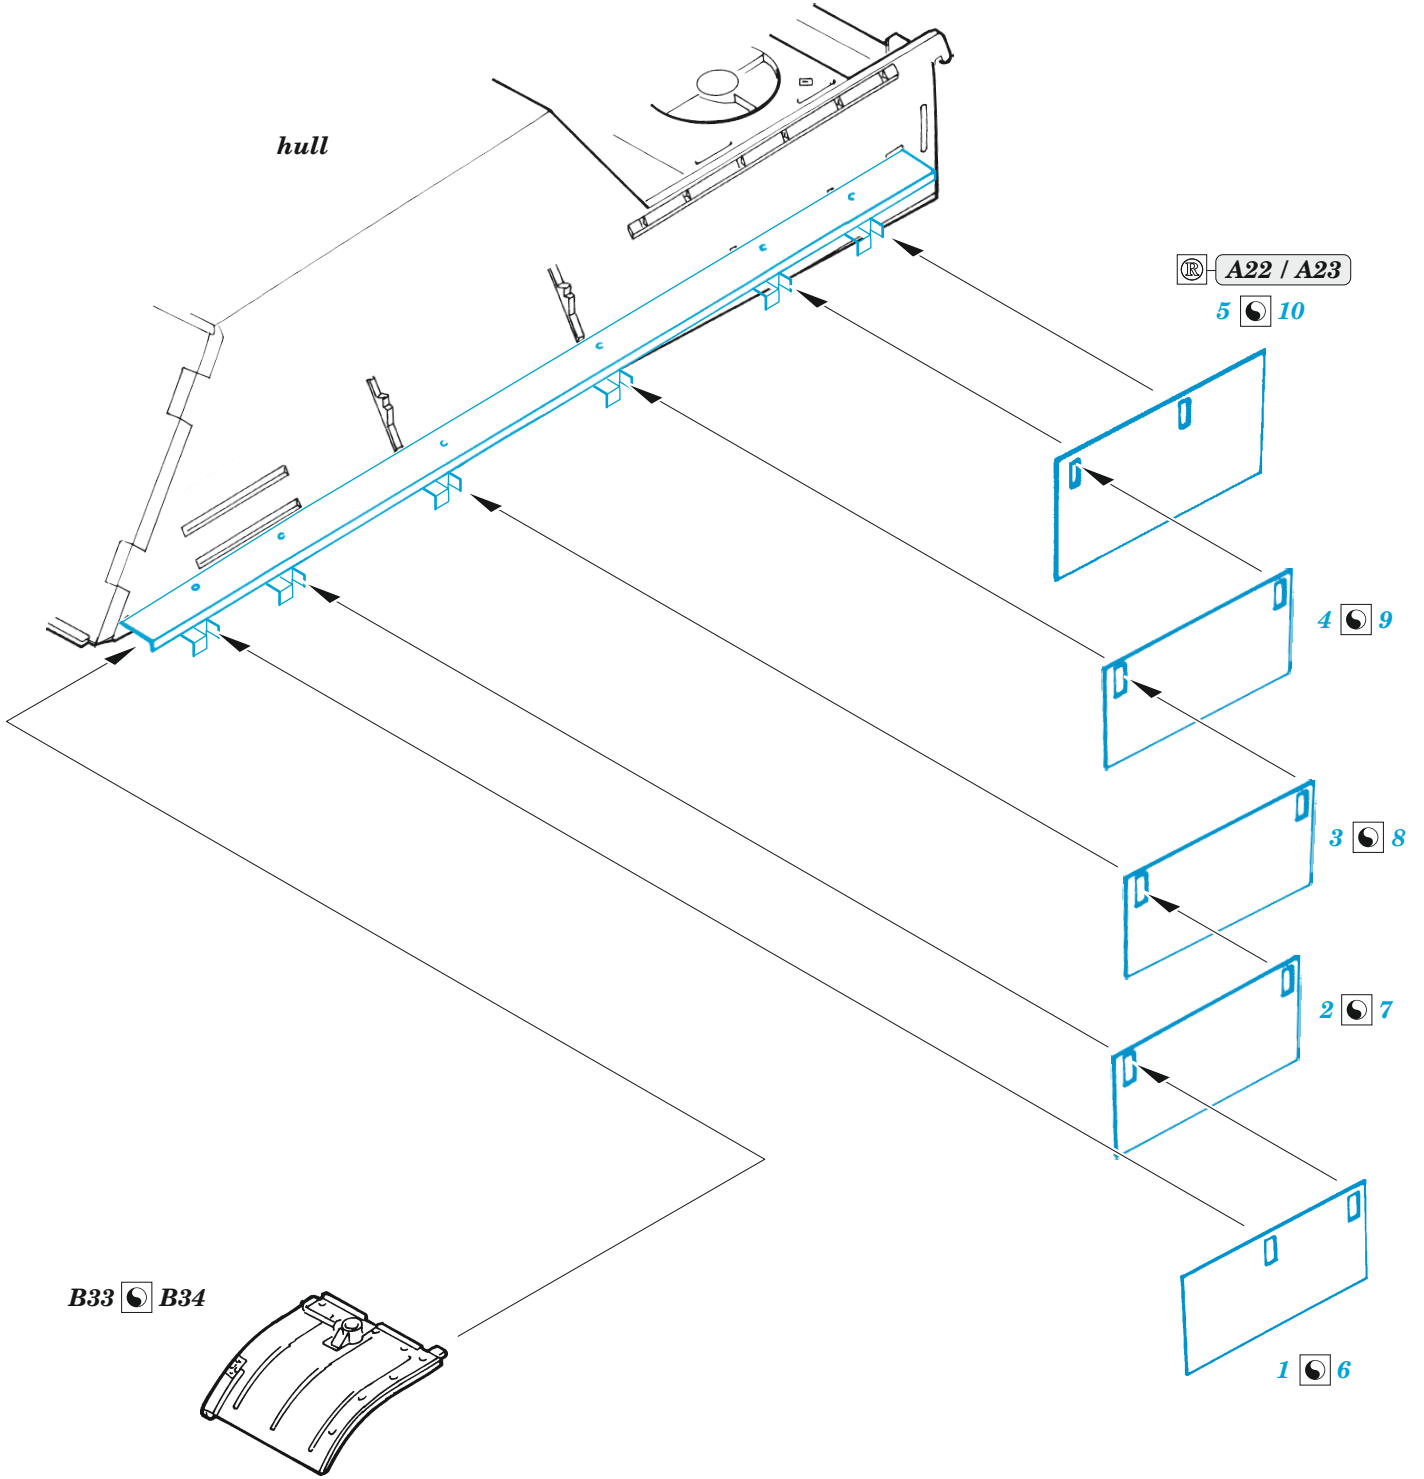

ORIGINAL KIT PARTS  
PŮVODNÍ DÍLY STAVEBNICE

PHOTO-ETCHED PARTS  
LEPTANÉ DÍLY

PARTS TO BE REMOVED  
DÍLY K ODSTRANĚNÍ

FILL  
TMELIT

*hull*

Ⓜ A22 / A23

5 10

4 9