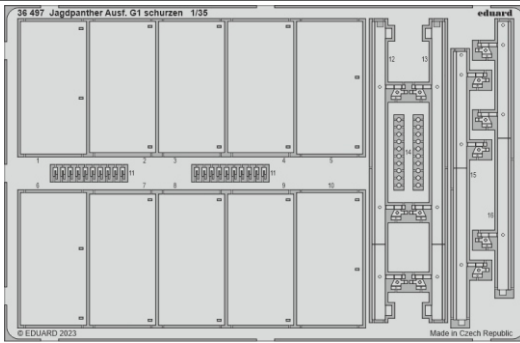

# Jagdpanther Ausf.G1 schurzen

eduard

36 497

1/35

detail set for ACADEMY 1/35 kit • sada detailů pro stavebnici ACADEMY 1/35

- APPLY EXPRESS MASK AND PAINT BEFORE GLUING  
POUŽIT EXPRESS MASK NABARVIT PŘED SLEPENÍM
- SYMMETRICAL ASSEMBLY  
SYMETRICKÁ MONTÁŽ
- REMOVE  
ODSTRANIT
- GRIND  
OBROUSIT
- DRILL HOLE  
VRTAT OTVOR
- COLORED ETCHED PARTS  
LEPTANÉ BAREVNÉ DÍLY
- ETCHED PARTS  
LEPTANÉ NEBAREVNÉ DÍLY
- ORIGINAL KIT PARTS  
PŮVODNÍ DÍLY STAVEBNICE
- BEND  
OHNOUT
- OPTION  
VOLBA
- REPLACE  
NAHRADIT
- REVERSE SIDE  
OTOČIT

ORIGINAL KIT PARTS  
PŮVODNÍ DÍLY STAVEBNICE

PHOTO-ETCHED PARTS  
LEPTANÉ DÍLY

PARTS TO BE REMOVED  
DÍLY K ODSTRANĚNÍ

FILL  
TMELIT

*hull*

Ⓜ A22 / A23

5 10

4 9