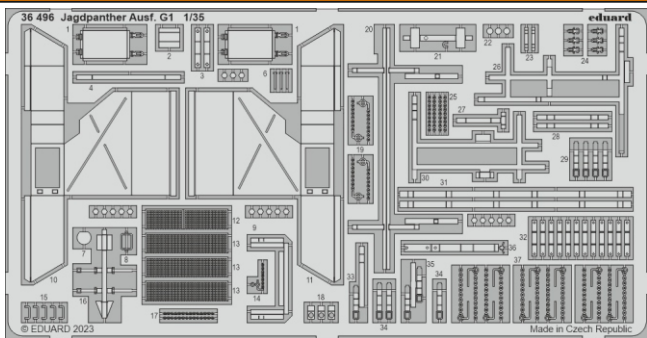

Jagdpanther Ausf. G1

eduard

36 496

1/35

detail set for 1/35 ACADEMY kit • sada detailů pro stavebnici 1/35 ACADEMY

- APPLY EXPRESS MASK AND PAINT BEFORE GLUING
POUŽIT EXPRESS MASK NABARVIT PŘED SLEPENÍM
- SYMMETRICAL ASSEMBLY
SYMETRICKÁ MONTÁŽ
- REMOVE
ODSTRANIT
- GRIND
OBROUSIT
- DRILL HOLE
VRTAT OTVOR
- BEND
OHNOUT
- OPTION
VOLBA
- REPLACE
NAHRADIT
- REVERSE SIDE
OTOČIT
- COLORED ETCHED PARTS
LEPTANÉ BAREVNÉ DÍLY
- ETCHED PARTS
LEPTANÉ NEBAREVNÉ DÍLY
- ORIGINAL KIT PARTS
PŮVODNÍ DÍLY STAVEBNICE

ORIGINAL KIT PARTS PŮVODNÍ DÍLY STAVEBNICE	PHOTO-ETCHED PARTS LEPTANÉ DÍLY	PARTS TO BE REMOVED DÍLY K ODSTRANĚNÍ	FILL TMELIT
---	------------------------------------	--	----------------

B37

16

B37

8

7

A21
A8