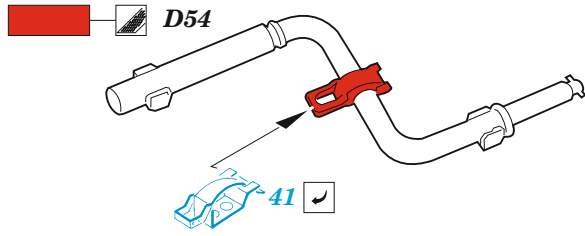

Jagdpanzer IV

eduard

36 494

1/35

detail set for 1/35 BORDER MODEL kit • sada detailů pro stavebnici 1/35 BORDER MODEL

- APPLY EXPRESS MASK AND PAINT BEFORE GLUING
POUŽIT EXPRESS MASK NABARVIT PŘED SLEPENÍM
- SYMMETRICAL ASSEMBLY
SYMETRICKÁ MONTÁŽ
- REMOVE
ODSTRANIT
- GRIND
OBROUSIT
- DRILL HOLE
VRTÁT OTVOR
- COLORED ETCHED PARTS
LEPTANÉ BAREVNÉ DÍLY
- ETCHED PARTS
LEPTANÉ NEBAREVNÉ DÍLY
- ORIGINAL KIT PARTS
PŮVODNÍ DÍLY STAVEBNICE
- BEND
OHNOUT
- OPTION
VOLBA
- REPLACE
NAHRADIT
- REVERSE SIDE
OTOČIT

ORIGINAL KIT PARTS PŮVODNÍ DÍLY STAVEBNICE	PHOTO-ETCHED PARTS LEPTANÉ DÍLY	PARTS TO BE REMOVED DÍLY K ODSTRANĚNÍ	FILL TMELIT
---	------------------------------------	--	----------------

J13, J14

25 ✓ 2 pcs