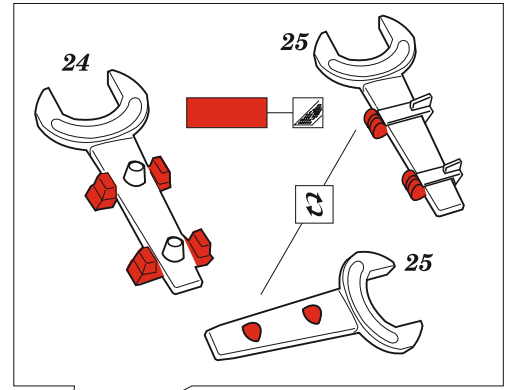

Jagdpanzer IV

eduard

36 494

1/35

detail set for 1/35 BORDER MODEL kit • sada detailů pro stavebnici 1/35 BORDER MODEL

- APPLY EXPRESS MASK AND PAINT BEFORE GLUING
POUŽIT EXPRESS MASK NABARVIT PŘED SLEPENÍM
- SYMMETRICAL ASSEMBLY
SYMETRICKÁ MONTÁŽ
- REMOVE
ODSTRANIT
- GRIND
OBROUSIT
- DRILL HOLE
VRTÁT OTVOR
- COLORED ETCHED PARTS
LEPTANÉ BAREVNÉ DÍLY
- ETCHED PARTS
LEPTANÉ NEBAREVNÉ DÍLY
- ORIGINAL KIT PARTS
PŮVODNÍ DÍLY STAVEBNICE
- BEND
OHNOUT
- OPTION
VOLBA
- REPLACE
NAHRADIT
- REVERSE SIDE
OTOČIT

ORIGINAL KIT PARTS PŮVODNÍ DÍLY STAVEBNICE	PHOTO-ETCHED PARTS LEPTANÉ DÍLY	PARTS TO BE REMOVED DÍLY K ODSTRANĚNÍ	FILL TMELIT
---	------------------------------------	--	----------------

J13, J14

25 ✓ 2 pcs