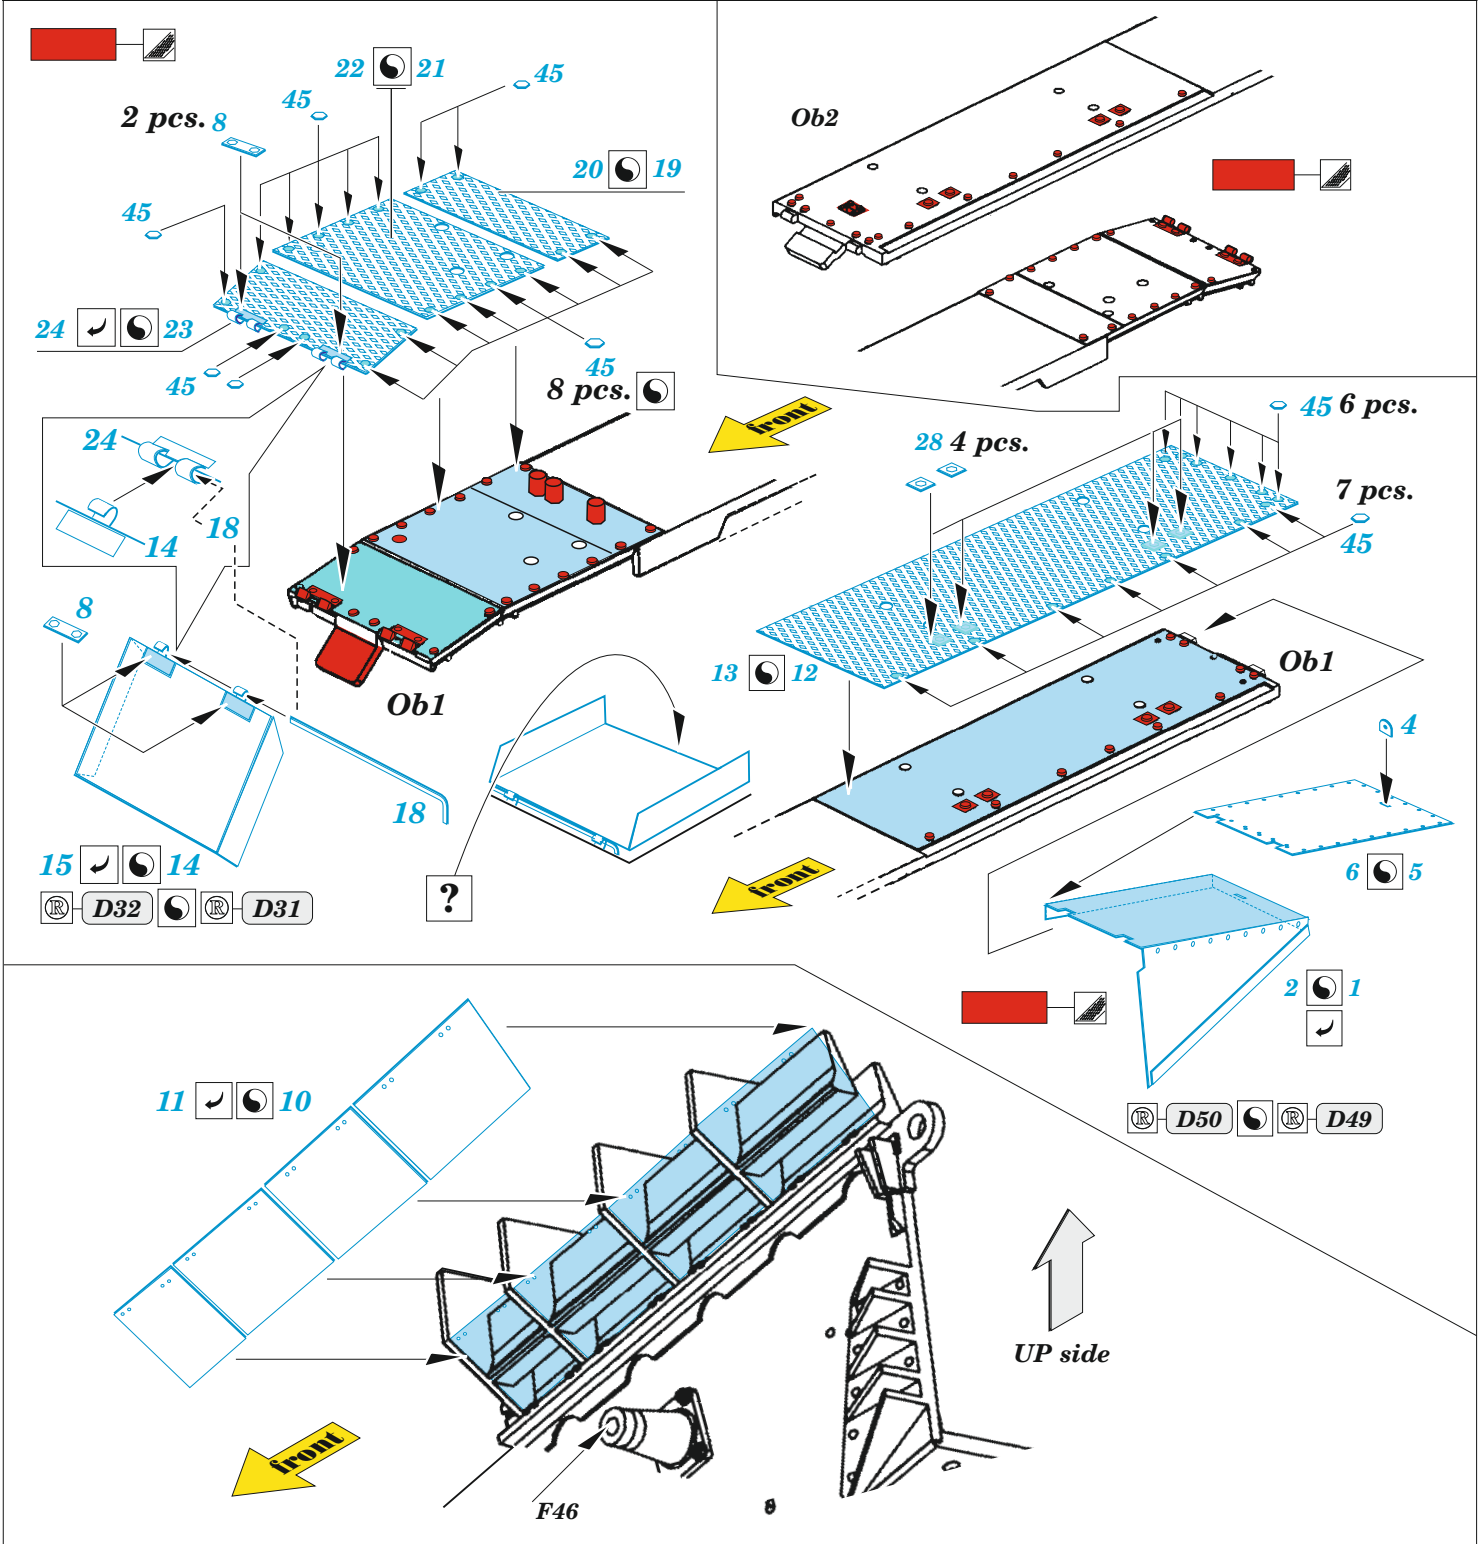

Jagdpanzer IV

eduard

36 494

1/35

detail set for 1/35 BORDER MODEL kit • sada detailů pro stavebnici 1/35 BORDER MODEL

- APPLY EXPRESS MASK AND PAINT BEFORE GLUING
POUŽIT EXPRESS MASK NABARVIT PŘED SLEPENÍM
- SYMMETRICAL ASSEMBLY
SYMETRICKÁ MONTÁŽ
- REMOVE
ODSTRANIT
- GRIND
OBROUSIT
- DRILL HOLE
VRTÁT OTVOR
- COLORED ETCHED PARTS
LEPTANÉ BAREVNÉ DÍLY
- ETCHED PARTS
LEPTANÉ NEBAREVNÉ DÍLY
- ORIGINAL KIT PARTS
PŮVODNÍ DÍLY STAVEBNICE
- BEND
OHNOUT
- OPTION
VOLBA
- REPLACE
NAHRADIT
- REVERSE SIDE
OTOČIT

ORIGINAL KIT PARTS PŮVODNÍ DÍLY STAVEBNICE	PHOTO-ETCHED PARTS LEPTANÉ DÍLY	PARTS TO BE REMOVED DÍLY K ODSTRANĚNÍ	FILL TMELIT
---	------------------------------------	--	----------------

J13, J14

25 ✓ 2 pcs