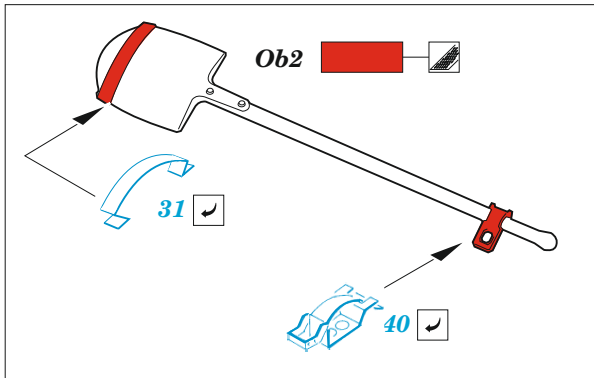

Jagdpanzer IV

eduard

36 494

1/35

detail set for 1/35 BORDER MODEL kit • sada detailů pro stavebnici 1/35 BORDER MODEL

- APPLY EXPRESS MASK AND PAINT BEFORE GLUING
POUŽIT EXPRESS MASK NABARVIT PŘED SLEPENÍM
- SYMMETRICAL ASSEMBLY
SYMETRICKÁ MONTÁŽ
- REMOVE
ODSTRANIT
- GRIND
OBROUSIT
- DRILL HOLE
VRTÁT OTVOR
- COLORED ETCHED PARTS
LEPTANÉ BAREVNÉ DÍLY
- ETCHED PARTS
LEPTANÉ NEBAREVNÉ DÍLY
- ORIGINAL KIT PARTS
PŮVODNÍ DÍLY STAVEBNICE
- BEND
OHNOUT
- OPTION
VOLBA
- REPLACE
NAHRADIT
- REVERSE SIDE
OTOČIT

ORIGINAL KIT PARTS PŮVODNÍ DÍLY STAVEBNICE	PHOTO-ETCHED PARTS LEPTANÉ DÍLY	PARTS TO BE REMOVED DÍLY K ODSTRANĚNÍ	FILL TMELIT
---	------------------------------------	--	----------------

J13, J14

25 ✓ 2 pcs