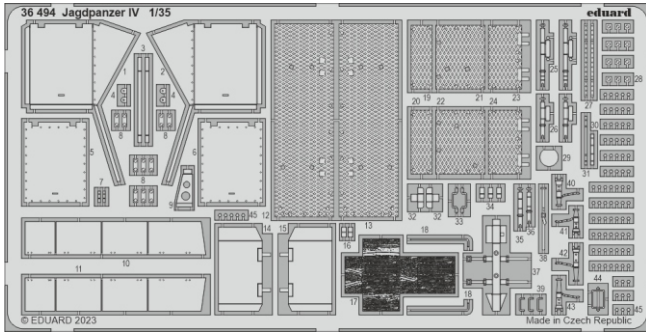

Jagdpanzer IV

eduard

36 494

1/35

detail set for 1/35 BORDER MODEL kit • sada detailů pro stavebnici 1/35 BORDER MODEL

- APPLY EXPRESS MASK AND PAINT BEFORE GLUING
POUŽIT EXPRESS MASK NABARVIT PŘED SLEPENÍM
- SYMMETRICAL ASSEMBLY
SYMETRICKÁ MONTÁŽ
- REMOVE
ODSTRANIT
- GRIND
OBROUSIT
- DRILL HOLE
VRTÁT OTVOR
- COLORED ETCHED PARTS
LEPTANÉ BAREVNÉ DÍLY
- ETCHED PARTS
LEPTANÉ NEBAREVNÉ DÍLY
- ORIGINAL KIT PARTS
PŮVODNÍ DÍLY STAVEBNICE
- BEND
OHNOUT
- OPTION
VOLBA
- REPLACE
NAHRADIT
- REVERSE SIDE
OTOČIT

ORIGINAL KIT PARTS PŮVODNÍ DÍLY STAVEBNICE	PHOTO-ETCHED PARTS LEPTANÉ DÍLY	PARTS TO BE REMOVED DÍLY K ODSTRANĚNÍ	FILL TMELIT
---	------------------------------------	--	----------------

J13, J14

25 ✓ 2 pcs