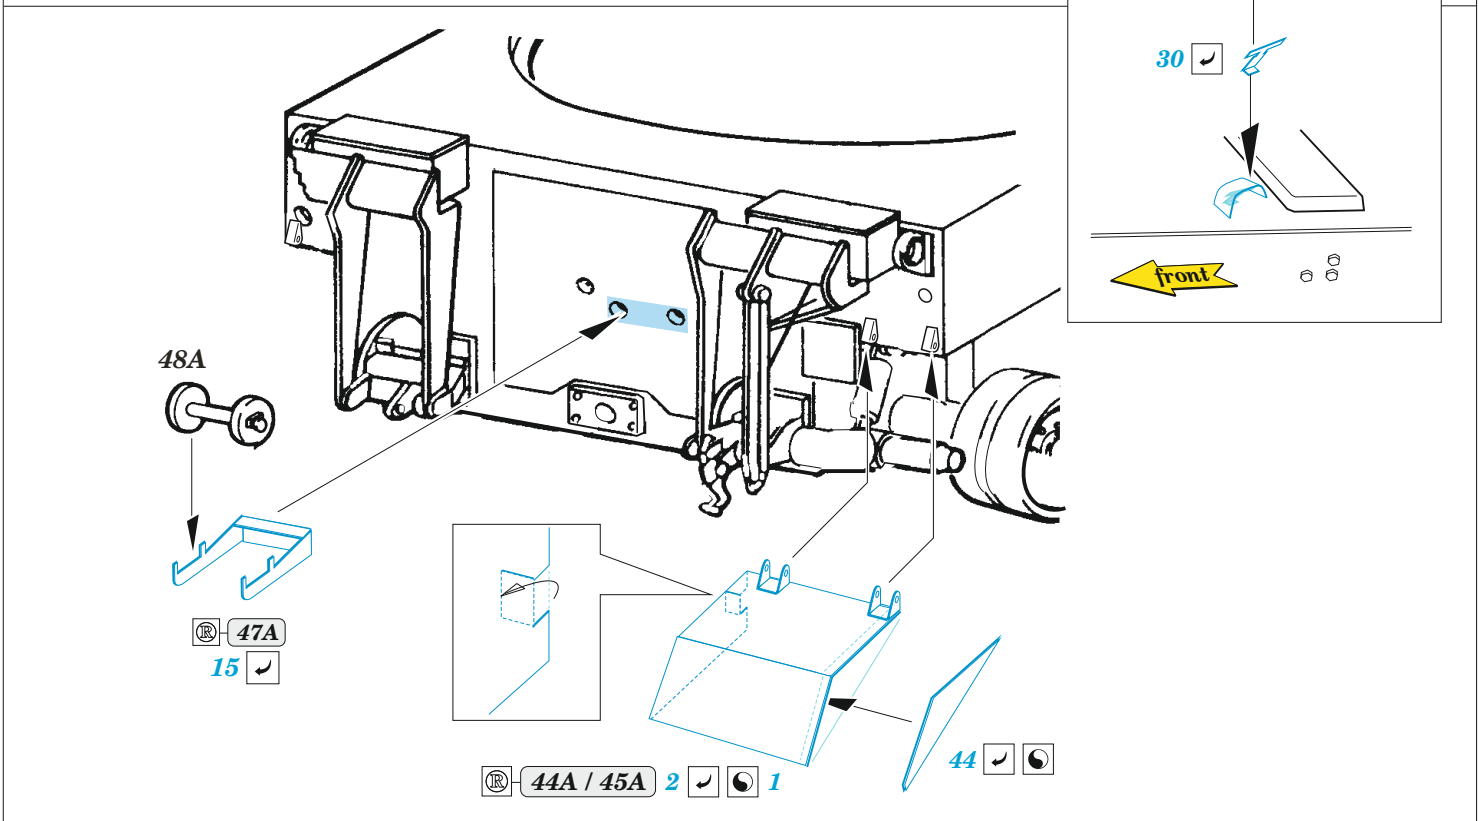

M109 A2/A3/G

eduard

36 484

1/35

detail set for 1/35 ITALERI kit • sada detailů pro stavebnici 1/35 ITALERI

- APPLY EXPRESS MASK AND PAINT BEFORE GLUING
POUŽIT EXPRESS MASK NABARVIT PŘED SLEPENÍM
 - SYMMETRICAL ASSEMBLY
SYMETRICKÁ MONTÁŽ
 - REMOVE
ODSTRANIT
 - GRIND
OBROUSIT
 - DRILL HOLE
VRTAT OTVOR
 - COLORED ETCHED PARTS
LEPTANÉ BAREVNÉ DÍLY
 - ETCHED PARTS
LEPTANÉ NEBAREVNÉ DÍLY
 - ORIGINAL KIT PARTS
PŮVODNÍ DÍLY STAVEBNICE
- BEND
OHNOUT
 - OPTION
VOLBA
 - REPLACE
NAHRADIT

ORIGINAL KIT PARTS PŮVODNÍ DÍLY STAVEBNICE	PHOTO-ETCHED PARTS LEPTANÉ DÍLY	PARTS TO BE REMOVED DÍLY K ODSTRANĚNÍ	FILL TMELIT
---	------------------------------------	--	----------------

111A, 108A

2 sets