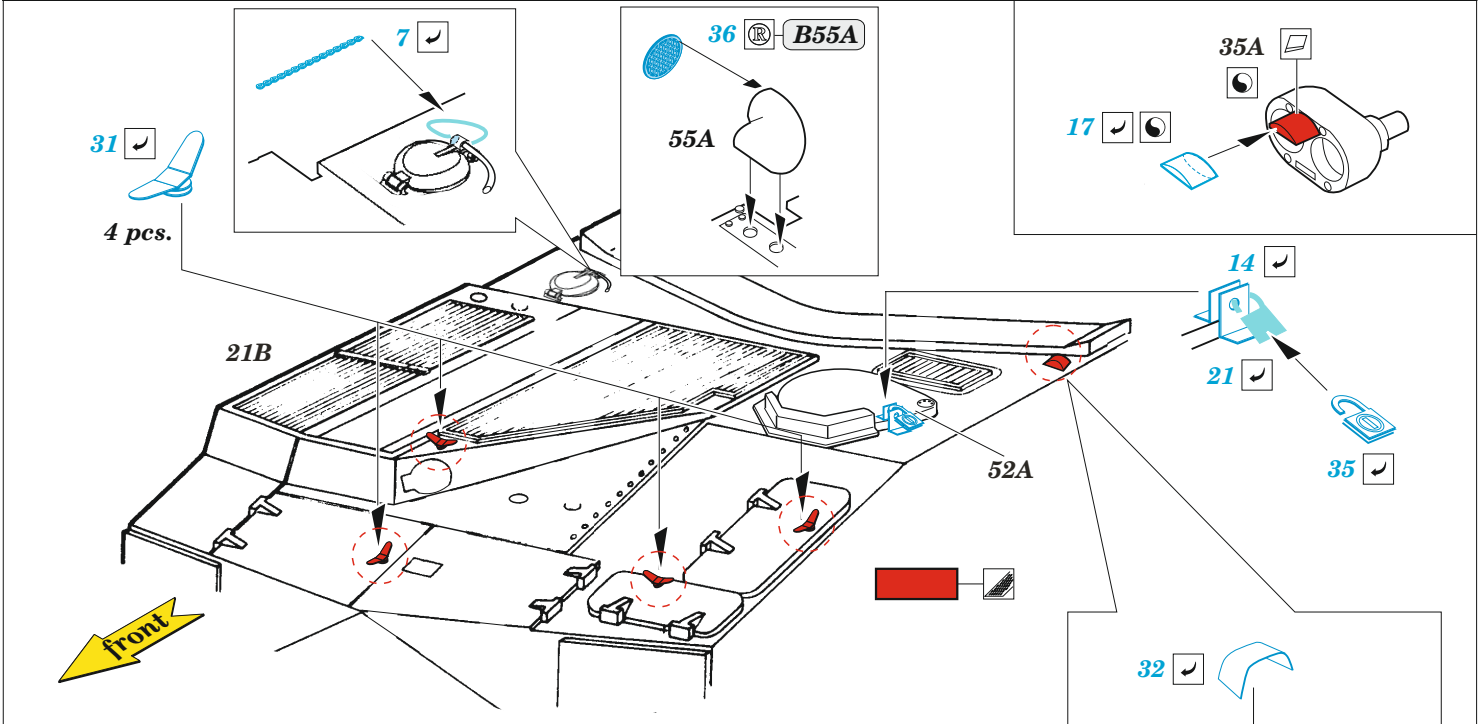

M109 A2/A3/G

eduard

36 484

1/35

detail set for 1/35 ITALERI kit • sada detailů pro stavebnici 1/35 ITALERI

- APPLY EXPRESS MASK AND PAINT BEFORE GLUING
POUŽIT EXPRESS MASK NABARVIT PŘED SLEPENÍM
 - SYMMETRICAL ASSEMBLY
SYMETRICKÁ MONTÁŽ
 - REMOVE
ODSTRANIT
 - GRIND
OBROUSIT
 - DRILL HOLE
VRTAT OTVOR
 - COLORED ETCHED PARTS
LEPTANÉ BAREVNÉ DÍLY
 - ETCHED PARTS
LEPTANÉ NEBAREVNÉ DÍLY
 - ORIGINAL KIT PARTS
PŮVODNÍ DÍLY STAVEBNICE
- BEND
OHNOUT
 - OPTION
VOLBA
 - REPLACE
NAHRADIT

ORIGINAL KIT PARTS PŮVODNÍ DÍLY STAVEBNICE	PHOTO-ETCHED PARTS LEPTANÉ DÍLY	PARTS TO BE REMOVED DÍLY K ODSTRANĚNÍ	FILL TMELIT
---	------------------------------------	--	----------------

111A, 108A

2 sets