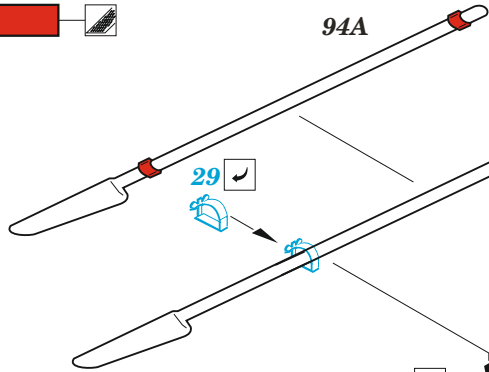

M109 A2/A3/G

eduard

36 484

1/35

detail set for 1/35 ITALERI kit • sada detailů pro stavebnici 1/35 ITALERI

- APPLY EXPRESS MASK AND PAINT BEFORE GLUING
POUŽIT EXPRESS MASK NABARVIT PŘED SLEPENÍM
 - SYMMETRICAL ASSEMBLY
SYMETRICKÁ MONTÁŽ
 - REMOVE
ODSTRANIT
 - GRIND
OBROUSIT
 - DRILL HOLE
VRTAT OTVOR
 - COLORED ETCHED PARTS
LEPTANÉ BAREVNÉ DÍLY
 - ETCHED PARTS
LEPTANÉ NEBAREVNÉ DÍLY
 - ORIGINAL KIT PARTS
PŮVODNÍ DÍLY STAVEBNICE
- BEND
OHNOUT
 - OPTION
VOLBA
 - REPLACE
NAHRADIT

ORIGINAL KIT PARTS PŮVODNÍ DÍLY STAVEBNICE	PHOTO-ETCHED PARTS LEPTANÉ DÍLY	PARTS TO BE REMOVED DÍLY K ODSTRANĚNÍ	FILL TMELIT
---	------------------------------------	--	----------------

111A, 108A

2 sets

112A, 107A

2 sets

6

step1

5

step2

94A

93A

7 3 pcs

86A

85A

41 40

40 106A

106A

4

5