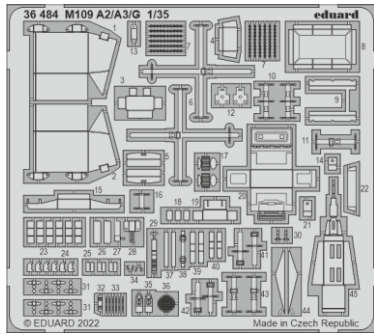

M109 A2/A3/G

eduard

36 484

1/35

detail set for 1/35 ITALERI kit • sada detailů pro stavebnici 1/35 ITALERI

- APPLY EXPRESS MASK AND PAINT BEFORE GLUING
POUŽIT EXPRESS MASK NABARVIT PŘED SLEPENÍM
 - SYMMETRICAL ASSEMBLY
SYMETRICKÁ MONTÁŽ
 - REMOVE
ODSTRANIT
 - GRIND
OBROUSIT
 - DRILL HOLE
VRTAT OTVOR
 - COLORED ETCHED PARTS
LEPTANÉ BAREVNÉ DÍLY
 - ETCHED PARTS
LEPTANÉ NEBAREVNÉ DÍLY
 - ORIGINAL KIT PARTS
PŮVODNÍ DÍLY STAVEBNICE
- BEND
OHNOUT
 - OPTION
VOLBA
 - REPLACE
NAHRADIT

ORIGINAL KIT PARTS PŮVODNÍ DÍLY STAVEBNICE	PHOTO-ETCHED PARTS LEPTANÉ DÍLY	PARTS TO BE REMOVED DÍLY K ODSTRANĚNÍ	FILL TMELIT
---	------------------------------------	--	----------------

111A, 108A

2 sets