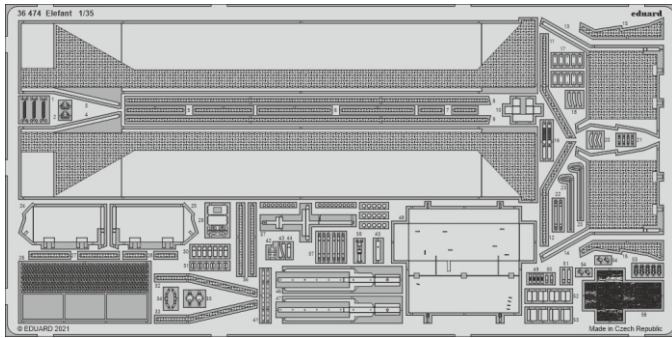

## 1/35

detail set for 1/35 AMUSING HOBBY kit • sada detailů pro stavebnici 1/35 AMUSING HOBBY

- APPLY EXPRESS MASK AND PAINT BEFORE GLUING  
POUŽIT EXPRESS MASK NABARVIT PŘED SLEPĚNÍM
- SYMMETRICAL ASSEMBLY  
SYMETRICKÁ MONTÁŽ
- REMOVE  
ODSTRANIT
- GRIND  
OBROUSIT
- DRILL HOLE  
VRTÁT OTVOR
- COLORED ETCHED PARTS  
LEPTANÉ BAREVNÉ DÍLY
- ETCHED PARTS  
LEPTANÉ NEBAREVNÉ DÍLY
- ORIGINAL KIT PARTS  
PŮVODNÍ DÍLY STAVEBNICE
- BEND  
OHNOUT
- OPTION  
VOLBA
- REPLACE  
NAHRADIT