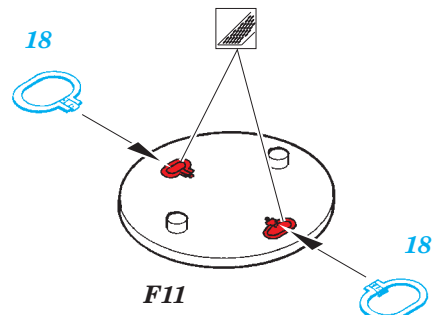

Pz. Kpfw.V Panther (Ausf.D)

eduard

36 306

detail set for 1/35 ZVEZDA 3678 kit • sada detailů pro stavebnici 1/48 ZVEZDA 3678

- APPLY EXPRESS MASK AND PAINT BEFORE GLUING
POUŽIT EXPRESS MASK NABARVIT PŘED SLEPENÍM
- SYMMETRICAL ASSEMBLY
SYMETRICKÁ MONTÁŽ
- REMOVE
ODSTRANIT
- GRIND
OBROUSIT
- DRILL HOLE
VRTÁT OTVOR
- COLORED ETCHED PARTS
LEPTANÉ BAREVNÉ DÍLY
- ETCHED PARTS
LEPTANÉ NEBAREVNÉ DÍLY
- ORIGINAL KIT PARTS
PŮVODNÍ DÍLY STAVEBNICE
- BEND
OHNOUT
- OPTION
VOLBA
- REPLACE
NAHRADIT
- REVERSE SIDE
OTOČIT

ORIGINAL KIT PARTS
PŮVODNÍ DÍLY STAVEBNICE

PHOTO-ETCHED PARTS
LEPTANÉ DÍLY

PARTS TO BE REMOVED
DÍLY K ODSTRANĚNÍ

FILL
TMELIT

Related products: 36 308 Pz. Kpfw V Panther (Ausf.D) zimmerit

Related products: 36 307 Pz. Kpfw V Panther (Ausf.D) Schürzen