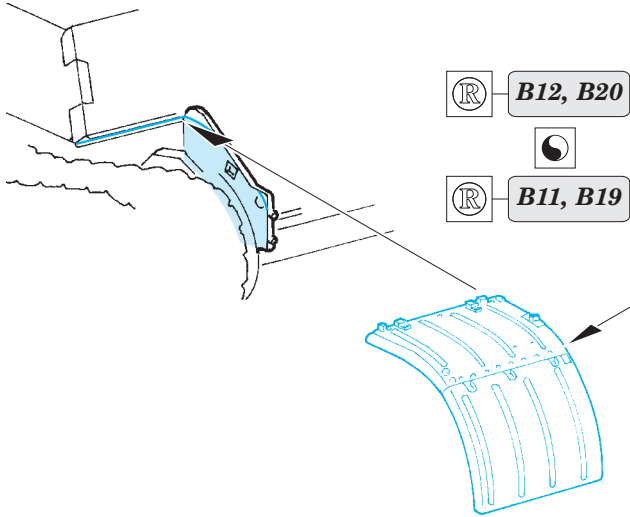

ORIGINAL KIT PARTS
PŮVODNÍ DÍLY STAVEBNICE

PHOTO-ETCHED PARTS
LEPTANÉ DÍLY

PARTS TO BE REMOVED
DÍLY K ODSTRANĚNÍ

FILL
TMELIT

Related products: 36 308 Pz. Kpfw V Panther (Ausf.D) zimmerit

Related products: 36 307 Pz. Kpfw V Panther (Ausf.D) Schürzen