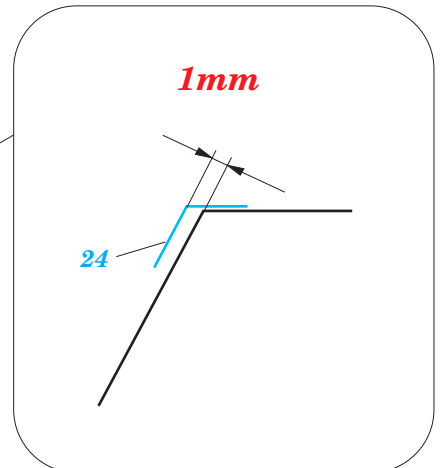

ORIGINAL KIT PARTS
PŮVODNÍ DÍLY STAVEBNICE

PHOTO-ETCHED PARTS
LEPTANÉ DÍLY

PARTS TO BE REMOVED
DÍLY K ODSTRANĚNÍ

FILL
TMELIT

Related products: 36 308 Pz. Kpfw V Panther (Ausf.D) zimmerit

Related products: 36 307 Pz. Kpfw V Panther (Ausf.D) Schürzen