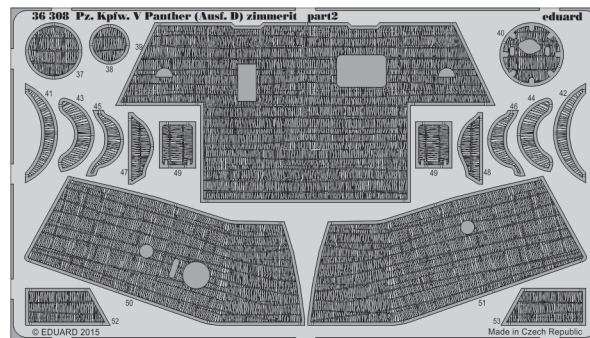

Pz. Kpfw.V Panther (Ausf.D)

eduard

36 306

detail set for 1/35 ZVEZDA 3678 kit • sada detailů pro stavebnici 1/48 ZVEZDA 3678

- APPLY EXPRESS MASK AND PAINT BEFORE GLUING
POUŽIT EXPRESS MASK NABARVIT PŘED SLEPENÍM
- SYMMETRICAL ASSEMBLY
SYMETRICKÁ MONTÁŽ
- REMOVE
ODSTRANIT
- GRIND
OBROUSIT
- DRILL HOLE
VRTÁT OTVOR
- COLORED ETCHED PARTS
LEPTANÉ BAREVNÉ DÍLY
- ETCHED PARTS
LEPTANÉ NEBAREVNÉ DÍLY
- ORIGINAL KIT PARTS
PŮVODNÍ DÍLY STAVEBNICE
- BEND
OHNOUT
- OPTION
VOLBA
- REPLACE
NAHRADIT
- REVERSE SIDE
OTOČIT

ORIGINAL KIT PARTS
PŮVODNÍ DÍLY STAVEBNICE

PHOTO-ETCHED PARTS
LEPTANÉ DÍLY

PARTS TO BE REMOVED
DÍLY K ODSTRANĚNÍ

FILL
TMELIT

Related products: 36 308 Pz. Kpfw V Panther (Ausf.D) zimmerit

Related products: 36 307 Pz. Kpfw V Panther (Ausf.D) Schürzen