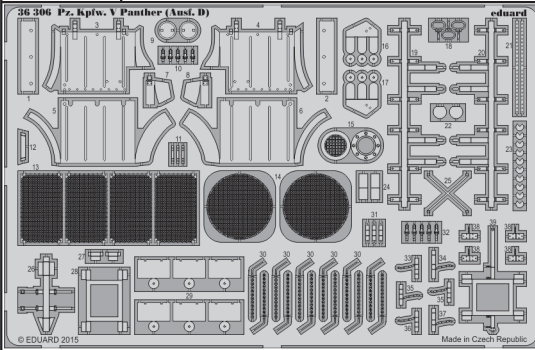

Pz. Kpfw.V Panther (Ausf.D)

eduard

36 306

detail set for 1/35 ZVEZDA 3678 kit • sada detailů pro stavebnici 1/48 ZVEZDA 3678

- APPLY EXPRESS MASK AND PAINT BEFORE GLUING
POUŽIT EXPRESS MASK NABARVIT PŘED SLEPENÍM
- SYMMETRICAL ASSEMBLY
SYMETRICKÁ MONTÁŽ
- REMOVE
ODSTRANIT
- GRIND
OBROUSIT
- DRILL HOLE
VRTÁT OTVOR
- COLORED ETCHED PARTS
LEPTANÉ BAREVNÉ DÍLY
- ETCHED PARTS
LEPTANÉ NEBAREVNÉ DÍLY
- ORIGINAL KIT PARTS
PŮVODNÍ DÍLY STAVEBNICE
- BEND
OHNOUT
- OPTION
VOLBA
- REPLACE
NAHRADIT
- REVERSE SIDE
OTOČIT

ORIGINAL KIT PARTS
PŮVODNÍ DÍLY STAVEBNICE

PHOTO-ETCHED PARTS
LEPTANÉ DÍLY

PARTS TO BE REMOVED
DÍLY K ODSTRANĚNÍ

FILL
TMELIT

Related products: 36 308 Pz. Kpfw V Panther (Ausf.D) zimmerit

Related products: 36 307 Pz. Kpfw V Panther (Ausf.D) Schürzen