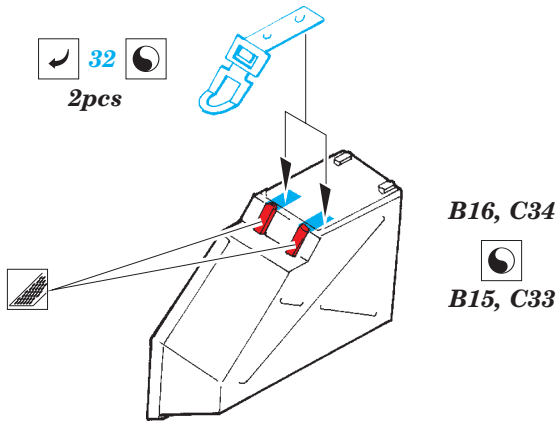

Pz. Kpfw.V Panther (Ausf.D)

eduard

36 306

detail set for 1/35 ZVEZDA 3678 kit • sada detailů pro stavebnici 1/48 ZVEZDA 3678

- APPLY EXPRESS MASK AND PAINT BEFORE GLUING
POUŽIT EXPRESS MASK NABARVIT PŘED SLEPENÍM
- SYMMETRICAL ASSEMBLY
SYMETRICKÁ MONTÁŽ
- REMOVE
ODSTRANIT
- GRIND
OBROUSIT
- DRILL HOLE
VRTÁT OTVOR
- COLORED ETCHED PARTS
LEPTANÉ BAREVNÉ DÍLY
- ETCHED PARTS
LEPTANÉ NEBAREVNÉ DÍLY
- ORIGINAL KIT PARTS
PŮVODNÍ DÍLY STAVEBNICE
- BEND
OHNOUT
- OPTION
VOLBA
- REPLACE
NAHRADIT
- REVERSE SIDE
OTOČIT

ORIGINAL KIT PARTS
PŮVODNÍ DÍLY STAVEBNICE

PHOTO-ETCHED PARTS
LEPTANÉ DÍLY

PARTS TO BE REMOVED
DÍLY K ODSTRANĚNÍ

FILL
TMELIT

Related products: 36 308 Pz. Kpfw V Panther (Ausf.D) zimmerit

Related products: 36 307 Pz. Kpfw V Panther (Ausf.D) Schürzen