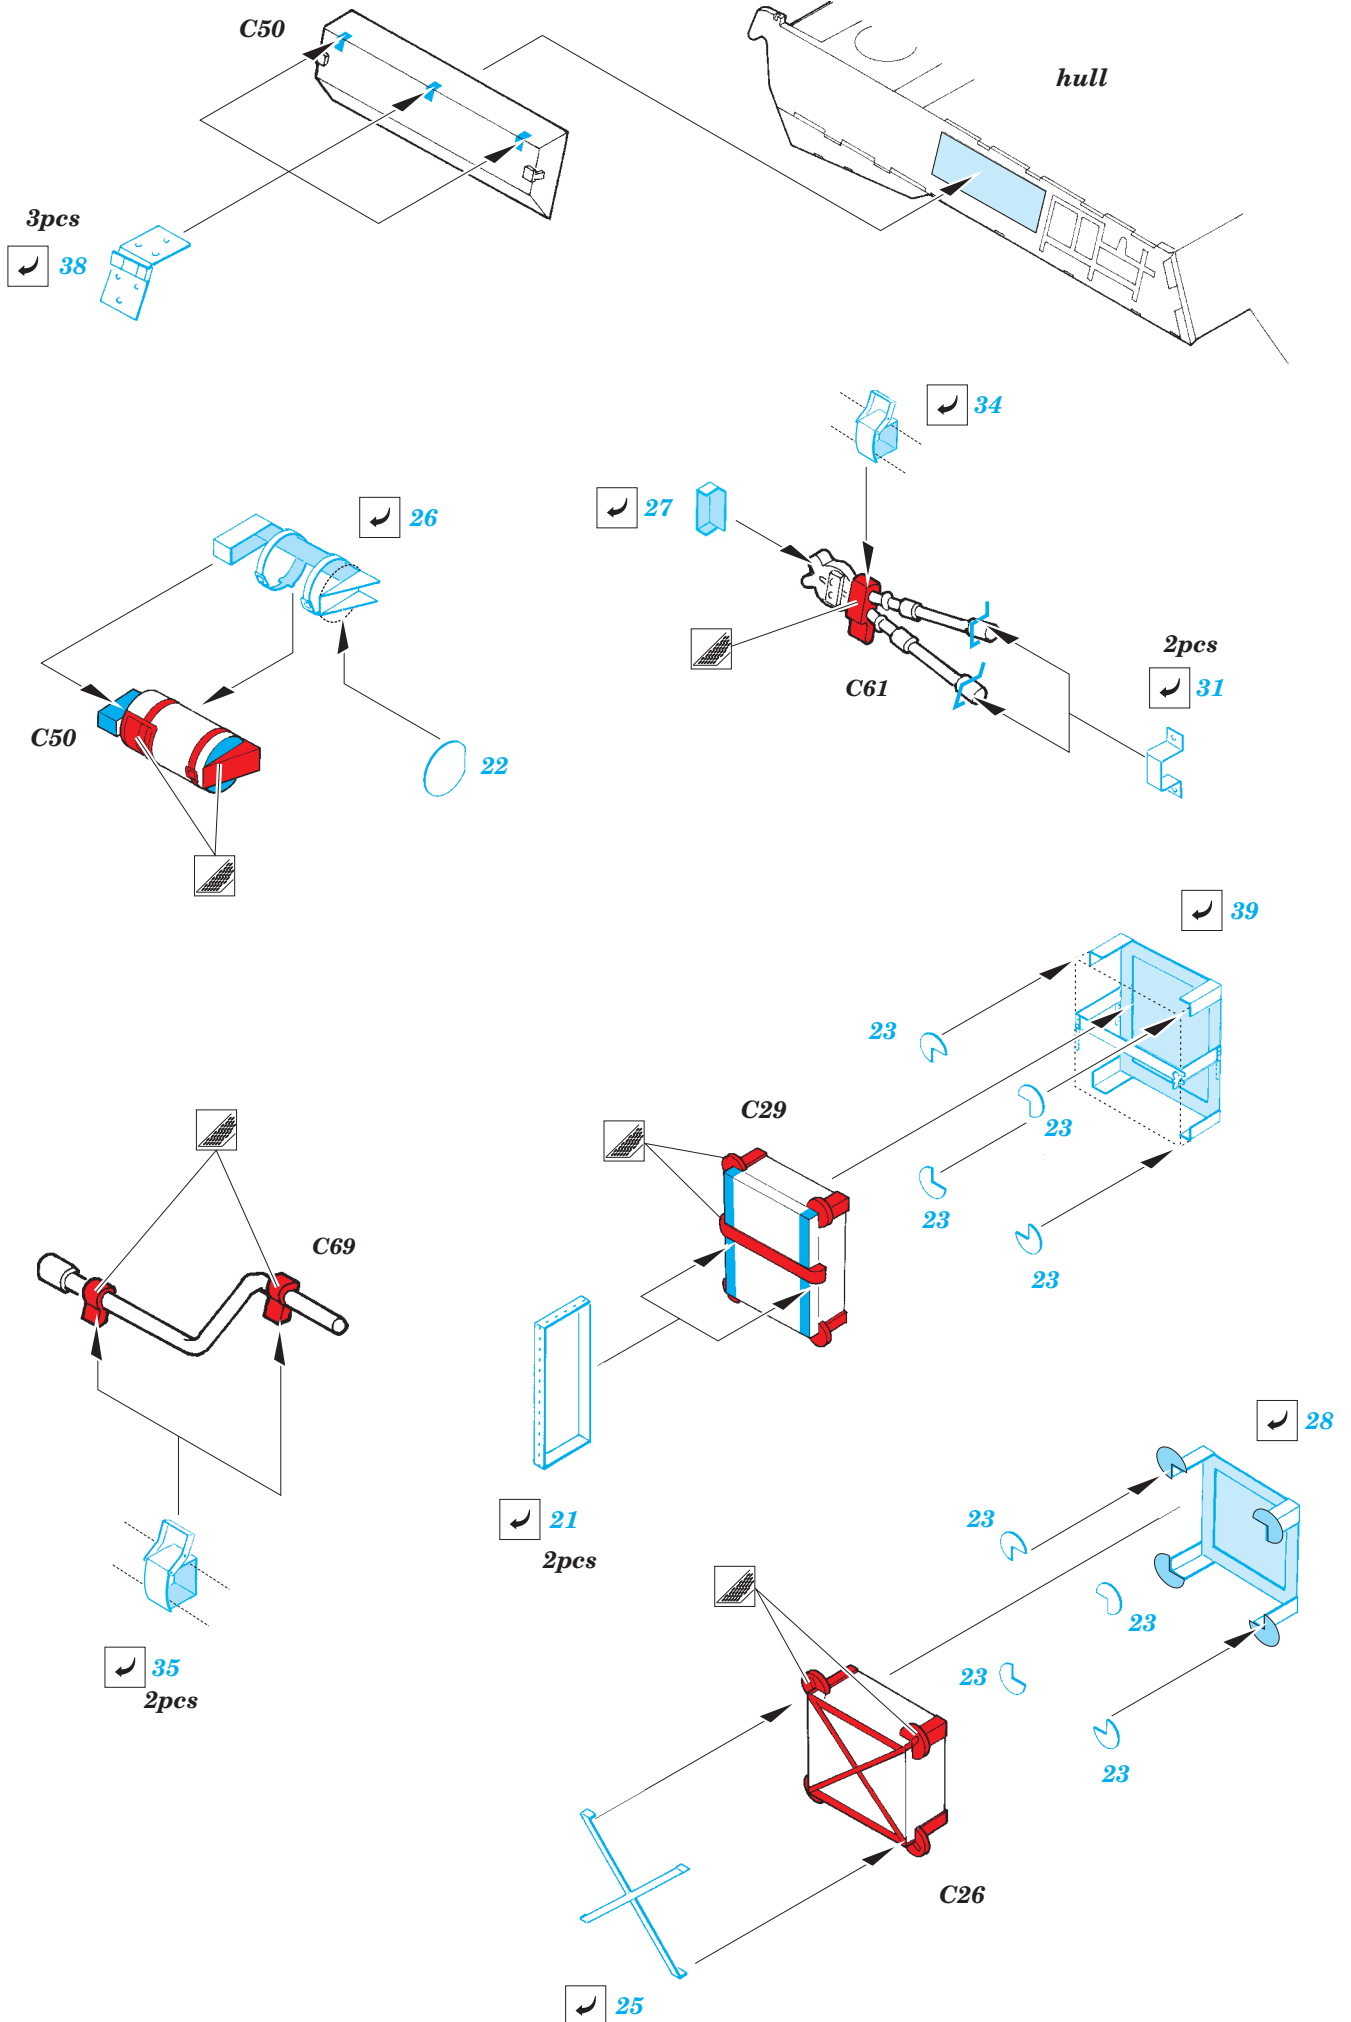

Pz. Kpfw.V Panther (Ausf.D)

eduard

36 306

detail set for 1/35 ZVEZDA 3678 kit • sada detailů pro stavebnici 1/48 ZVEZDA 3678

- APPLY EXPRESS MASK AND PAINT BEFORE GLUING
POUŽIT EXPRESS MASK NABARVIT PŘED SLEPENÍM
- SYMMETRICAL ASSEMBLY
SYMETRICKÁ MONTÁŽ
- REMOVE
ODSTRANIT
- GRIND
OBROUSIT
- DRILL HOLE
VRTÁT OTVOR
- COLORED ETCHED PARTS
LEPTANÉ BAREVNÉ DÍLY
- ETCHED PARTS
LEPTANÉ NEBAREVNÉ DÍLY
- ORIGINAL KIT PARTS
PŮVODNÍ DÍLY STAVEBNICE
- BEND
OHNOUT
- OPTION
VOLBA
- REPLACE
NAHRADIT
- REVERSE SIDE
OTOČIT

ORIGINAL KIT PARTS
PŮVODNÍ DÍLY STAVEBNICE

PHOTO-ETCHED PARTS
LEPTANÉ DÍLY

PARTS TO BE REMOVED
DÍLY K ODSTRANĚNÍ

FILL
TMELIT

Related products: 36 308 Pz. Kpfw V Panther (Ausf.D) zimmerit

Related products: 36 307 Pz. Kpfw V Panther (Ausf.D) Schürzen