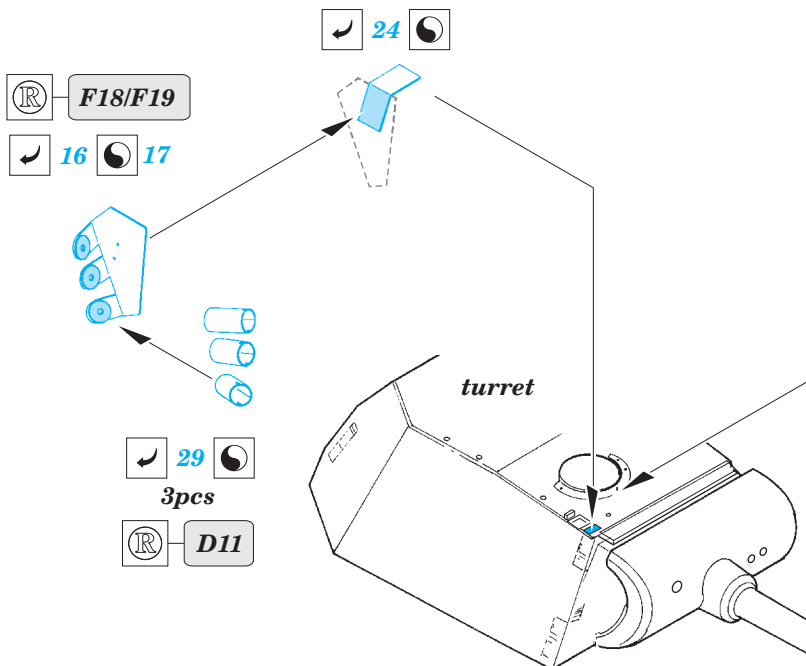

Pz. Kpfw.V Panther (Ausf.D)

eduard

36 306

detail set for 1/35 ZVEZDA 3678 kit • sada detailů pro stavebnici 1/48 ZVEZDA 3678

- APPLY EXPRESS MASK AND PAINT BEFORE GLUING
POUŽIT EXPRESS MASK NABARVIT PŘED SLEPENÍM
- SYMMETRICAL ASSEMBLY
SYMETRICKÁ MONTÁŽ
- REMOVE
ODSTRANIT
- GRIND
OBROUSIT
- DRILL HOLE
VRTÁT OTVOR
- COLORED ETCHED PARTS
LEPTANÉ BAREVNÉ DÍLY
- ETCHED PARTS
LEPTANÉ NEBAREVNÉ DÍLY
- ORIGINAL KIT PARTS
PŮVODNÍ DÍLY STAVEBNICE
- BEND
OHNOUT
- OPTION
VOLBA
- REPLACE
NAHRADIT
- REVERSE SIDE
OTOČIT

ORIGINAL KIT PARTS
PŮVODNÍ DÍLY STAVEBNICE

PHOTO-ETCHED PARTS
LEPTANÉ DÍLY

PARTS TO BE REMOVED
DÍLY K ODSTRANĚNÍ

FILL
TMELIT

Related products: 36 308 Pz. Kpfw V Panther (Ausf.D) zimmerit

Related products: 36 307 Pz. Kpfw V Panther (Ausf.D) Schürzen