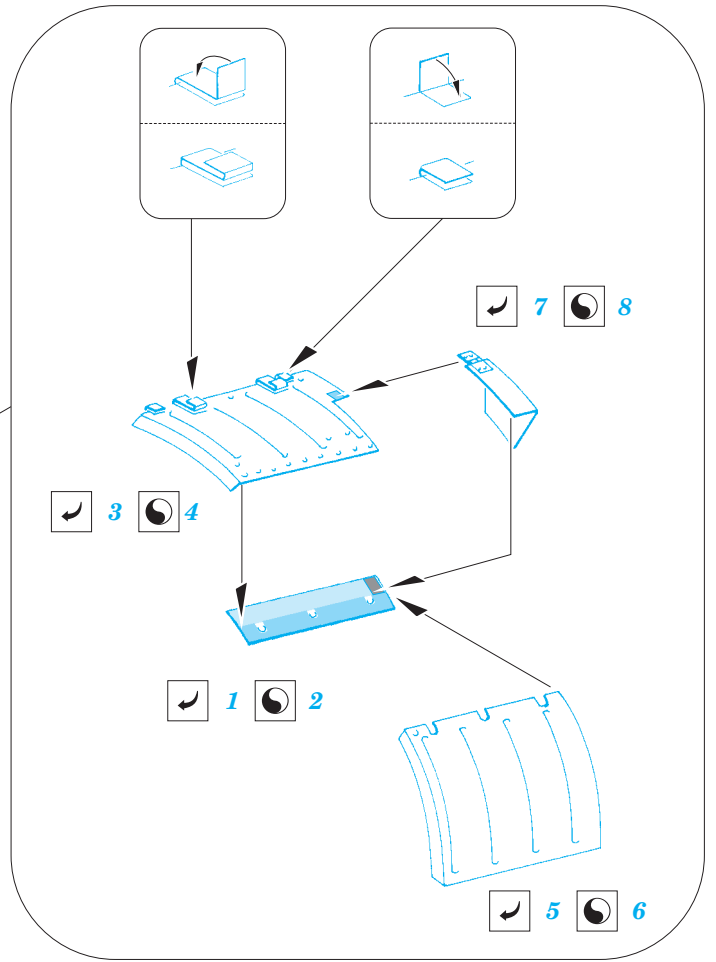

Pz. Kpfw.V Panther (Ausf.D)

eduard

36 306

detail set for 1/35 ZVEZDA 3678 kit • sada detailů pro stavebnici 1/48 ZVEZDA 3678

- APPLY EXPRESS MASK AND PAINT BEFORE GLUING
POUŽIT EXPRESS MASK NABARVIT PŘED SLEPENÍM
- SYMMETRICAL ASSEMBLY
SYMETRICKÁ MONTÁŽ
- REMOVE
ODSTRANIT
- GRIND
OBROUSIT
- DRILL HOLE
VRTÁT OTVOR
- COLORED ETCHED PARTS
LEPTANÉ BAREVNÉ DÍLY
- ETCHED PARTS
LEPTANÉ NEBAREVNÉ DÍLY
- ORIGINAL KIT PARTS
PŮVODNÍ DÍLY STAVEBNICE
- BEND
OHNOUT
- OPTION
VOLBA
- REPLACE
NAHRADIT
- REVERSE SIDE
OTOČIT

ORIGINAL KIT PARTS
PŮVODNÍ DÍLY STAVEBNICE

PHOTO-ETCHED PARTS
LEPTANÉ DÍLY

PARTS TO BE REMOVED
DÍLY K ODSTRANĚNÍ

FILL
TMELIT

Related products: 36 308 Pz. Kpfw V Panther (Ausf.D) zimmerit

Related products: 36 307 Pz. Kpfw V Panther (Ausf.D) Schürzen