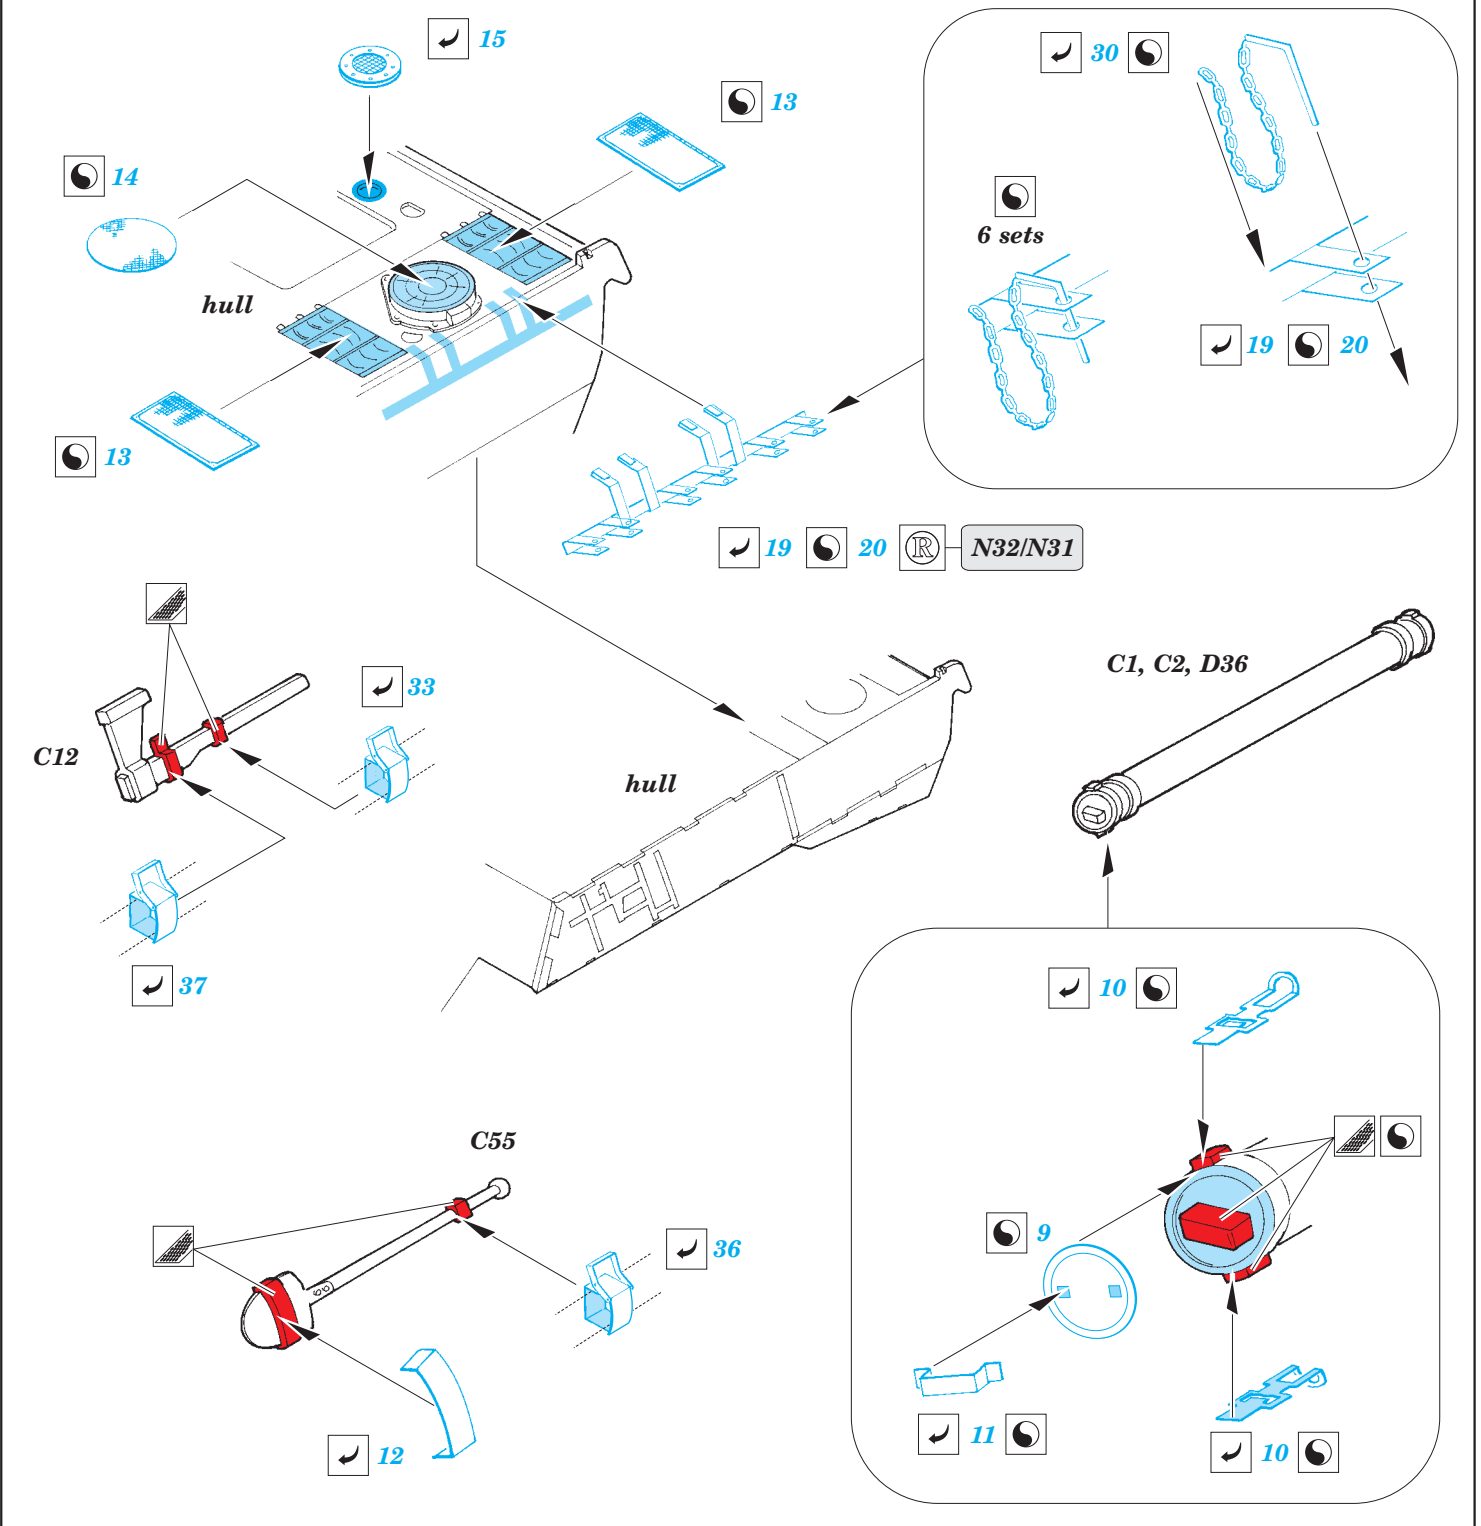

Pz. Kpfw.V Panther (Ausf.D)

eduard

36 306

detail set for 1/35 ZVEZDA 3678 kit • sada detailů pro stavebnici 1/48 ZVEZDA 3678

- APPLY EXPRESS MASK AND PAINT BEFORE GLUING
POUŽIT EXPRESS MASK NABARVIT PŘED SLEPENÍM
- SYMMETRICAL ASSEMBLY
SYMETRICKÁ MONTÁŽ
- REMOVE
ODSTRANIT
- GRIND
OBROUSIT
- DRILL HOLE
VRTÁT OTVOR
- COLORED ETCHED PARTS
LEPTANÉ BAREVNÉ DÍLY
- ETCHED PARTS
LEPTANÉ NEBAREVNÉ DÍLY
- ORIGINAL KIT PARTS
PŮVODNÍ DÍLY STAVEBNICE
- BEND
OHNOUT
- OPTION
VOLBA
- REPLACE
NAHRADIT
- REVERSE SIDE
OTOČIT

ORIGINAL KIT PARTS
PŮVODNÍ DÍLY STAVEBNICE

PHOTO-ETCHED PARTS
LEPTANÉ DÍLY

PARTS TO BE REMOVED
DÍLY K ODSTRANĚNÍ

FILL
TMELIT

Related products: 36 308 Pz. Kpfw V Panther (Ausf.D) zimmerit

Related products: 36 307 Pz. Kpfw V Panther (Ausf.D) Schürzen