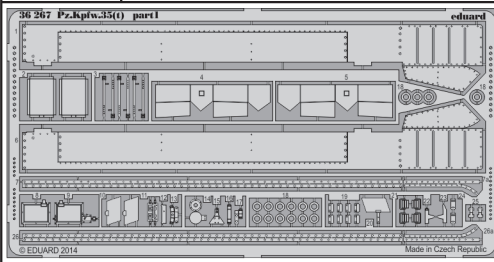

Pz.Kpfw.35(t)

eduard

36 267

1/35 scale detail set for ACADEMY kit • sada detailů pro model 1/35 ACADEMY

- APPLY EXPRESS MASK AND PAINT BEFORE GLUING
POUŽIT EXPRESS MASK NABARVIT PŘED SLEPENÍM
- SYMMETRICAL ASSEMBLY
SYMETRICKÁ MONTÁŽ
- REMOVE
ODSTRANIT
- GRIND
OBROUSIT
- DRILL HOLE
VRTAT OTVOR
- COLORED ETCHED PARTS
LEPTANÉ BAREVNÉ DÍLY
- BEND
OHNOUT
- OPTION
VOLBA
- REPLACE
NAHRADIT

ORIGINAL KIT PARTS
PŮVODNÍ DÍLY STAVEBNICE

PHOTO-ETCHED PARTS
LEPTANÉ DÍLY

PARTS TO BE REMOVED
DÍLY K ODSTRANĚNÍ

FILL
TMELIT

F9, F10, F12, F14

F9, F10, F11, F13

- 4 5
- E21, E26**
-
- E22, E27**