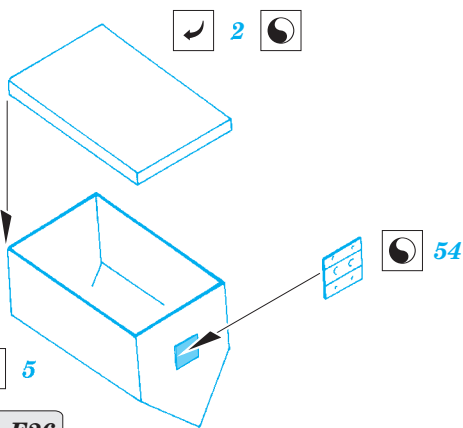

Pz.Kpfw.35(t)

eduard

36 267

1/35 scale detail set for ACADEMY kit • sada detailů pro model 1/35 ACADEMY

- APPLY EXPRESS MASK AND PAINT BEFORE GLUING
POUŽIT EXPRESS MASK NABARVIT PŘED SLEPENÍM
- SYMMETRICAL ASSEMBLY
SYMETRICKÁ MONTÁŽ
- REMOVE
ODSTRANIT
- GRIND
OBROUSIT
- DRILL HOLE
VRTAT OTVOR
- COLORED ETCHED PARTS
LEPTANÉ BAREVNÉ DÍLY
- BEND
OHNOUT
- OPTION
VOLBA
- REPLACE
NAHRADIT

ORIGINAL KIT PARTS
PŮVODNÍ DÍLY STAVEBNICE

PHOTO-ETCHED PARTS
LEPTANÉ DÍLY

PARTS TO BE REMOVED
DÍLY K ODSTRANĚNÍ

FILL
TMELIT

F9, F10, F12, F14

F9, F10, F11, F13

- 4 5
- E21, E26**
-
- E22, E27**