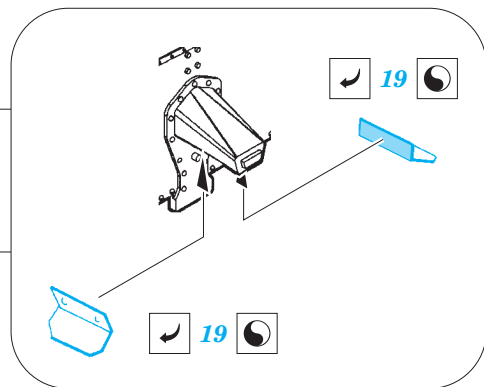

Pz.Kpfw.35(t)

eduard

36 267

1/35 scale detail set for ACADEMY kit • sada detailů pro model 1/35 ACADEMY

- APPLY EXPRESS MASK AND PAINT BEFORE GLUING
POUŽIT EXPRESS MASK NABARVIT PŘED SLEPENÍM
- SYMMETRICAL ASSEMBLY
SYMETRICKÁ MONTÁŽ
- REMOVE
ODSTRANIT
- GRIND
OBROUSIT
- DRILL HOLE
VRTAT OTVOR
- COLORED ETCHED PARTS
LEPTANÉ BAREVNÉ DÍLY
- BEND
OHNOUT
- OPTION
VOLBA
- REPLACE
NAHRADIT

ORIGINAL KIT PARTS
PŮVODNÍ DÍLY STAVEBNICE

PHOTO-ETCHED PARTS
LEPTANÉ DÍLY

PARTS TO BE REMOVED
DÍLY K ODSTRANĚNÍ

FILL
TMELIT

F9, F10, F12, F14

F9, F10, F11, F13

- 4 5
- E21, E26**
-
- E22, E27**