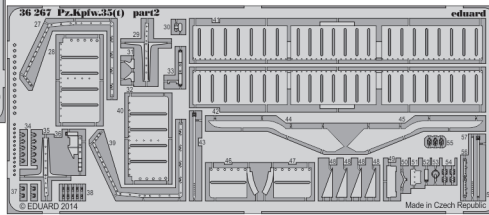

Pz.Kpfw.35(t)

eduard

36 267

1/35 scale detail set for ACADEMY kit • sada detailů pro model 1/35 ACADEMY

- APPLY EXPRESS MASK AND PAINT BEFORE GLUING
POUŽIT EXPRESS MASK NABARVIT PŘED SLEPENÍM
- SYMMETRICAL ASSEMBLY
SYMETRICKÁ MONTÁŽ
- REMOVE
ODSTRANIT
- GRIND
OBROUSIT
- DRILL HOLE
VRTAT OTVOR
- COLORED ETCHED PARTS
LEPTANÉ BAREVNÉ DÍLY
- BEND
OHNOUT
- OPTION
VOLBA
- REPLACE
NAHRADIT

ORIGINAL KIT PARTS
PŮVODNÍ DÍLY STAVEBNICE

PHOTO-ETCHED PARTS
LEPTANÉ DÍLY

PARTS TO BE REMOVED
DÍLY K ODSTRANĚNÍ

FILL
TMELIT

F9, F10, F12, F14

F9, F10, F11, F13

- 4 5
- E21, E26**
-
- E22, E27**