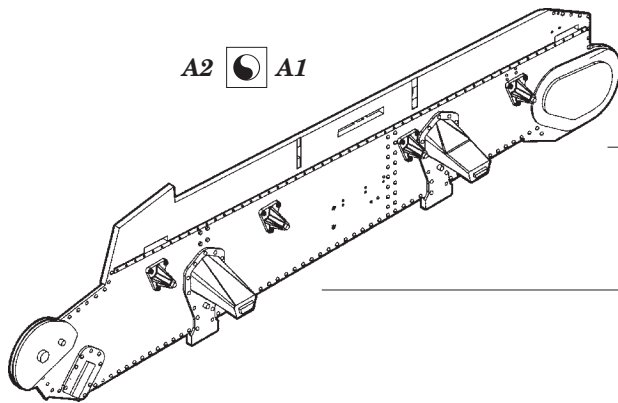

Pz.Kpfw.35(t)

eduard

36 267

1/35 scale detail set for ACADEMY kit • sada detailů pro model 1/35 ACADEMY

- APPLY EXPRESS MASK AND PAINT BEFORE GLUING
POUŽIT EXPRESS MASK NABARVIT PŘED SLEPENÍM
- SYMMETRICAL ASSEMBLY
SYMETRICKÁ MONTÁŽ
- REMOVE
ODSTRANIT
- GRIND
OBROUSIT
- DRILL HOLE
VRTAT OTVOR
- COLORED ETCHED PARTS
LEPTANÉ BAREVNÉ DÍLY
- BEND
OHNOUT
- OPTION
VOLBA
- REPLACE
NAHRADIT

ORIGINAL KIT PARTS
PŮVODNÍ DÍLY STAVEBNICE

PHOTO-ETCHED PARTS
LEPTANÉ DÍLY

PARTS TO BE REMOVED
DÍLY K ODSTRANĚNÍ

FILL
TMELIT

F9, F10, F12, F14

F9, F10, F11, F13

- 4 5
- E21, E26**
-
- E22, E27**