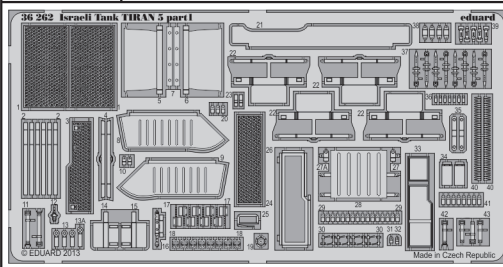

Israeli Tank TIRAN 5

eduard

36 262

1/35 scale detail set for Tamiya kit • sada detailů pro model 1/35 Tamiya

- APPLY EXPRESS MASK AND PAINT BEFORE GLUING
POUŽIT EXPRESS MASK NABARVIT PŘED SLEPENÍM
- SYMMETRICAL ASSEMBLY
SYMETRICKÁ MONTÁŽ
- REMOVE
ODSTRANIT
- GRIND
OBROUSIT
- DRILL HOLE
VRTAT OTVOR
- COLORED ETCHED PARTS
LEPTANÉ BAREVNÉ DÍLY
- BEND
OHNOUT
- OPTION
VOLBA
- REPLACE
NAHRADIT

ORIGINAL KIT PARTS
PŮVODNÍ DÍLY STAVEBNICE

PHOTO-ETCHED PARTS
LEPTANÉ DÍLY

PARTS TO BE REMOVED
DÍLY K ODSTRANĚNÍ

FILL
TMELIT