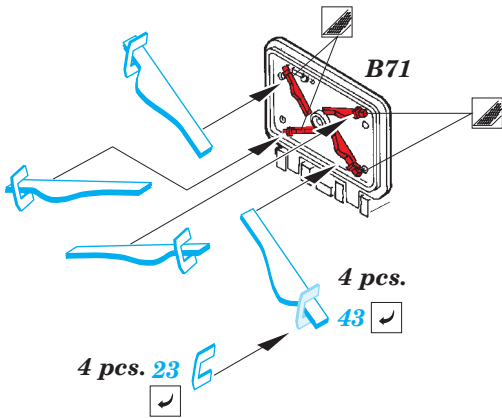

Tiger I Ausf.E early

eduard

36 256

1/35 scale detail set for Zvezda kit • sada detailů pro model 1/35 Zvezda

- APPLY EXPRESS MASK AND PAINT BEFORE GLUING
POUŽIT EXPRESS MASK NABARVIT PŘED SLEPENÍM
- SYMMETRICAL ASSEMBLY
SYMETRICKÁ MONTÁŽ
- REMOVE
ODSTRANIT
- GRIND
OBROUSIT
- DRILL HOLE
VRTAT OTVOR
- COLORED ETCHED PARTS
LEPTANÉ BAREVNÉ DÍLY
- BEND
OHNOUT
- OPTION
VOLBA
- REPLACE
NAHRADIT

ORIGINAL KIT PARTS
PŮVODNÍ DÍLY STAVEBNICE

PHOTO-ETCHED PARTS
LEPTANÉ DÍLY

PARTS TO BE REMOVED
DÍLY K ODSTRANĚNÍ

FILL
TMELIT

3 sets

2 sets

2 pcs.

2 pcs.