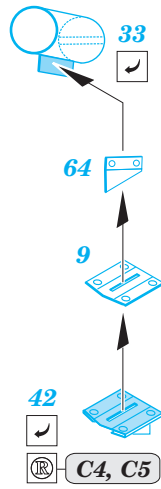

Tiger I Ausf.E early

eduard

36 256

1/35 scale detail set for Zvezda kit • sada detailů pro model 1/35 Zvezda

- APPLY EXPRESS MASK AND PAINT BEFORE GLUING
POUŽIT EXPRESS MASK NABARVIT PŘED SLEPENÍM
- SYMMETRICAL ASSEMBLY
SYMETRICKÁ MONTÁŽ
- REMOVE
ODSTRANIT
- GRIND
OBROUSIT
- DRILL HOLE
VRTAT OTVOR
- COLORED ETCHED PARTS
LEPTANÉ BAREVNÉ DÍLY
- BEND
OHNOUT
- OPTION
VOLBA
- REPLACE
NAHRADIT

ORIGINAL KIT PARTS
PŮVODNÍ DÍLY STAVEBNICE

PHOTO-ETCHED PARTS
LEPTANÉ DÍLY

PARTS TO BE REMOVED
DÍLY K ODSTRANĚNÍ

FILL
TMELIT

3 sets

2 sets

2 pcs.

2 pcs.