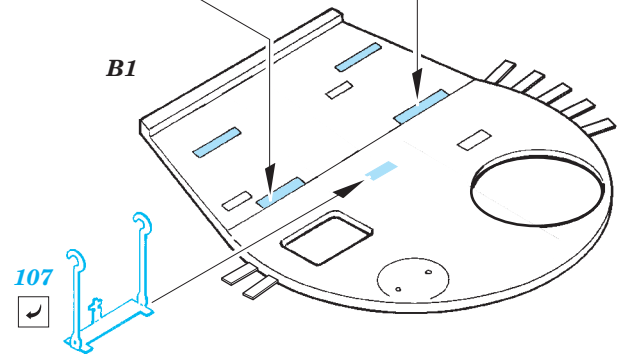

Tiger I Ausf.E early

eduard

36 256

1/35 scale detail set for Zvezda kit • sada detailů pro model 1/35 Zvezda

- APPLY EXPRESS MASK AND PAINT BEFORE GLUING
POUŽIT EXPRESS MASK NABARVIT PŘED SLEPENÍM
- SYMMETRICAL ASSEMBLY
SYMETRICKÁ MONTÁŽ
- REMOVE
ODSTRANIT
- GRIND
OBROUSIT
- DRILL HOLE
VRTAT OTVOR
- COLORED ETCHED PARTS
LEPTANÉ BAREVNÉ DÍLY
- BEND
OHNOUT
- OPTION
VOLBA
- REPLACE
NAHRADIT

ORIGINAL KIT PARTS
PŮVODNÍ DÍLY STAVEBNICE

PHOTO-ETCHED PARTS
LEPTANÉ DÍLY

PARTS TO BE REMOVED
DÍLY K ODSTRANĚNÍ

FILL
TMELIT

3 sets

2 sets

2 pcs.

2 pcs.