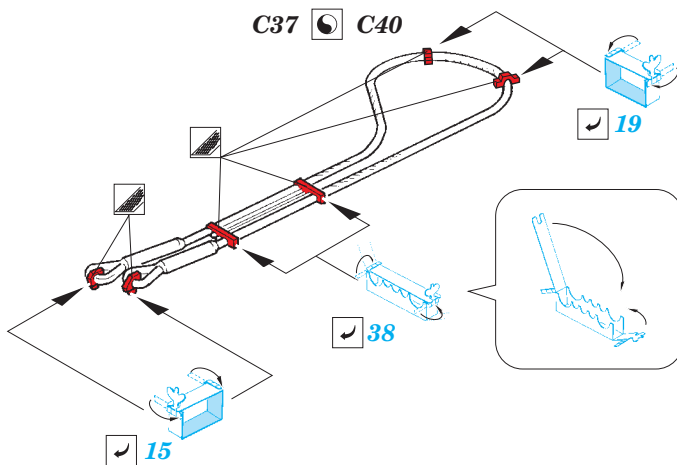

Tiger I Ausf.E early

eduard

36 256

1/35 scale detail set for Zvezda kit • sada detailů pro model 1/35 Zvezda

- APPLY EXPRESS MASK AND PAINT BEFORE GLUING
POUŽIT EXPRESS MASK NABARVIT PŘED SLEPENÍM
- SYMMETRICAL ASSEMBLY
SYMETRICKÁ MONTÁŽ
- REMOVE
ODSTRANIT
- GRIND
OBROUSIT
- DRILL HOLE
VRTAT OTVOR
- COLORED ETCHED PARTS
LEPTANÉ BAREVNÉ DÍLY
- BEND
OHNOUT
- OPTION
VOLBA
- REPLACE
NAHRADIT

ORIGINAL KIT PARTS
PŮVODNÍ DÍLY STAVEBNICE

PHOTO-ETCHED PARTS
LEPTANÉ DÍLY

PARTS TO BE REMOVED
DÍLY K ODSTRANĚNÍ

FILL
TMELIT

3 sets

2 sets

2 pcs.

2 pcs.