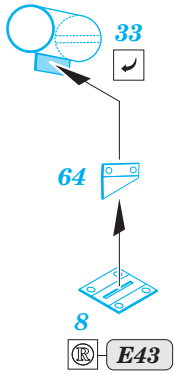

ORIGINAL KIT PARTS
PŮVODNÍ DÍLY STAVEBNICE

PHOTO-ETCHED PARTS
LEPTANÉ DÍLY

PARTS TO BE REMOVED
DÍLY K ODSTRANĚNÍ

FILL
TMELIT

3 sets

2 sets

2 pcs.

2 pcs.