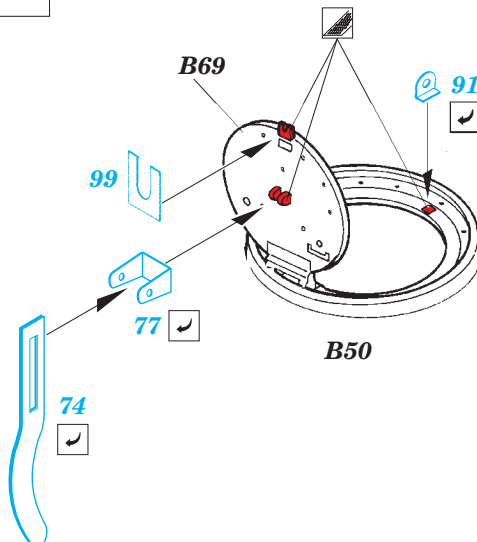

Tiger I Ausf.E early

eduard

36 256

1/35 scale detail set for Zvezda kit • sada detailů pro model 1/35 Zvezda

- APPLY EXPRESS MASK AND PAINT BEFORE GLUING
POUŽIT EXPRESS MASK NABARVIT PŘED SLEPENÍM
- SYMMETRICAL ASSEMBLY
SYMETRICKÁ MONTÁŽ
- REMOVE
ODSTRANIT
- GRIND
OBROUSIT
- DRILL HOLE
VRTAT OTVOR
- COLORED ETCHED PARTS
LEPTANÉ BAREVNÉ DÍLY
- BEND
OHNOUT
- OPTION
VOLBA
- REPLACE
NAHRADIT

ORIGINAL KIT PARTS
PŮVODNÍ DÍLY STAVEBNICE

PHOTO-ETCHED PARTS
LEPTANÉ DÍLY

PARTS TO BE REMOVED
DÍLY K ODSTRANĚNÍ

FILL
TMELIT

3 sets

2 sets

2 pcs.

2 pcs.