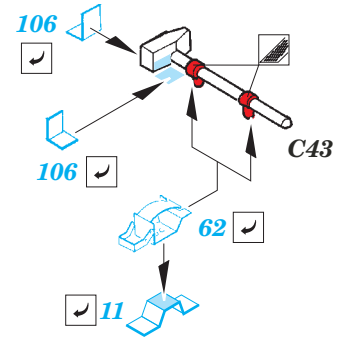

Tiger I Ausf.E early

eduard

36 256

1/35 scale detail set for Zvezda kit • sada detailů pro model 1/35 Zvezda

- APPLY EXPRESS MASK AND PAINT BEFORE GLUING
POUŽIT EXPRESS MASK NABARVIT PŘED SLEPENÍM
- SYMMETRICAL ASSEMBLY
SYMETRICKÁ MONTÁŽ
- REMOVE
ODSTRANIT
- GRIND
OBROUSIT
- DRILL HOLE
VRTAT OTVOR
- COLORED ETCHED PARTS
LEPTANÉ BAREVNÉ DÍLY
- BEND
OHNOUT
- OPTION
VOLBA
- REPLACE
NAHRADIT

ORIGINAL KIT PARTS
PŮVODNÍ DÍLY STAVEBNICE

PHOTO-ETCHED PARTS
LEPTANÉ DÍLY

PARTS TO BE REMOVED
DÍLY K ODSTRANĚNÍ

FILL
TMELIT

3 sets

2 sets

2 pcs.

2 pcs.