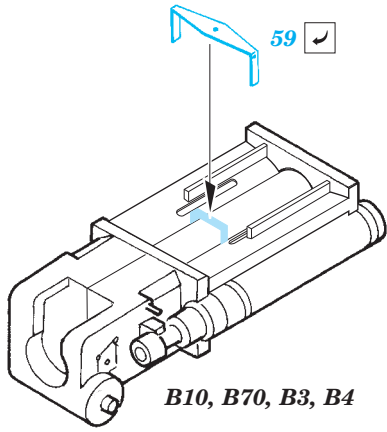

Tiger I Ausf.E early

eduard

36 256

1/35 scale detail set for Zvezda kit • sada detailů pro model 1/35 Zvezda

- APPLY EXPRESS MASK AND PAINT BEFORE GLUING
POUŽIT EXPRESS MASK NABARVIT PŘED SLEPENÍM
- SYMMETRICAL ASSEMBLY
SYMETRICKÁ MONTÁŽ
- REMOVE
ODSTRANIT
- GRIND
OBROUSIT
- DRILL HOLE
VRTAT OTVOR
- COLORED ETCHED PARTS
LEPTANÉ BAREVNÉ DÍLY
- BEND
OHNOUT
- OPTION
VOLBA
- REPLACE
NAHRADIT

ORIGINAL KIT PARTS
PŮVODNÍ DÍLY STAVEBNICE

PHOTO-ETCHED PARTS
LEPTANÉ DÍLY

PARTS TO BE REMOVED
DÍLY K ODSTRANĚNÍ

FILL
TMELIT

3 sets

2 sets

2 pcs.

2 pcs.