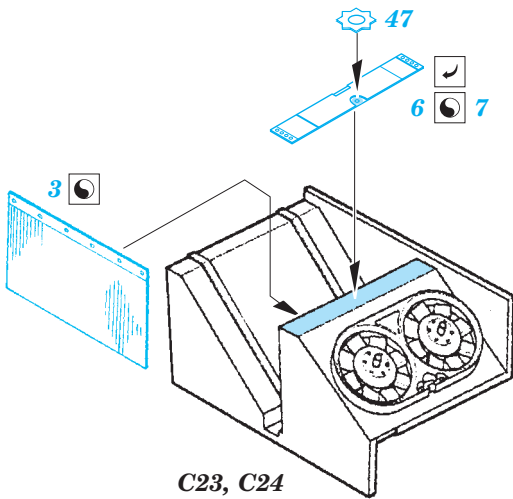

Tiger I Ausf.E early

eduard

36 256

1/35 scale detail set for Zvezda kit • sada detailů pro model 1/35 Zvezda

- APPLY EXPRESS MASK AND PAINT BEFORE GLUING
POUŽIT EXPRESS MASK NABARVIT PŘED SLEPENÍM
- SYMMETRICAL ASSEMBLY
SYMETRICKÁ MONTÁŽ
- REMOVE
ODSTRANIT
- GRIND
OBROUSIT
- DRILL HOLE
VRTAT OTVOR
- COLORED ETCHED PARTS
LEPTANÉ BAREVNÉ DÍLY
- BEND
OHNOUT
- OPTION
VOLBA
- REPLACE
NAHRADIT

ORIGINAL KIT PARTS
PŮVODNÍ DÍLY STAVEBNICE

PHOTO-ETCHED PARTS
LEPTANÉ DÍLY

PARTS TO BE REMOVED
DÍLY K ODSTRANĚNÍ

FILL
TMELIT

3 sets

2 sets

2 pcs.

2 pcs.