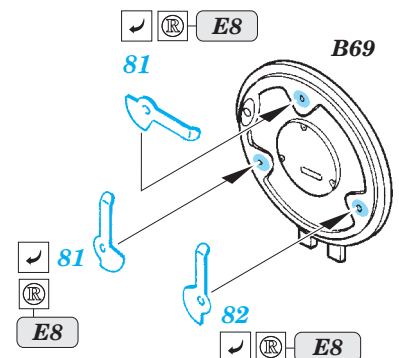

Tiger I Ausf.E early

eduard

36 256

1/35 scale detail set for Zvezda kit • sada detailů pro model 1/35 Zvezda

- APPLY EXPRESS MASK AND PAINT BEFORE GLUING
POUŽIT EXPRESS MASK NABARVIT PŘED SLEPENÍM
- SYMMETRICAL ASSEMBLY
SYMETRICKÁ MONTÁŽ
- REMOVE
ODSTRANIT
- GRIND
OBROUSIT
- DRILL HOLE
VRTAT OTVOR
- COLORED ETCHED PARTS
LEPTANÉ BAREVNÉ DÍLY
- BEND
OHNOUT
- OPTION
VOLBA
- REPLACE
NAHRADIT

ORIGINAL KIT PARTS
PŮVODNÍ DÍLY STAVEBNICE

PHOTO-ETCHED PARTS
LEPTANÉ DÍLY

PARTS TO BE REMOVED
DÍLY K ODSTRANĚNÍ

FILL
TMELIT

3 sets

2 sets

2 pcs.

2 pcs.