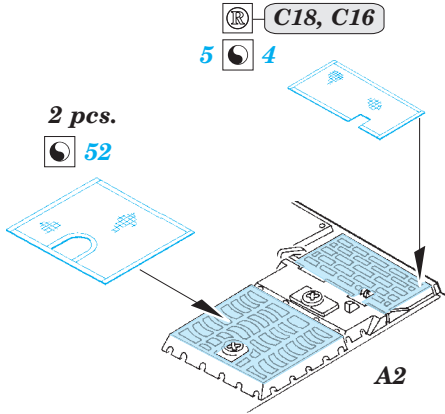

Tiger I Ausf.E early

eduard

36 256

1/35 scale detail set for Zvezda kit • sada detailů pro model 1/35 Zvezda

- APPLY EXPRESS MASK AND PAINT BEFORE GLUING
POUŽIT EXPRESS MASK NABARVIT PŘED SLEPENÍM
- SYMMETRICAL ASSEMBLY
SYMETRICKÁ MONTÁŽ
- REMOVE
ODSTRANIT
- GRIND
OBROUSIT
- DRILL HOLE
VRTAT OTVOR
- COLORED ETCHED PARTS
LEPTANÉ BAREVNÉ DÍLY
- BEND
OHNOUT
- OPTION
VOLBA
- REPLACE
NAHRADIT

ORIGINAL KIT PARTS
PŮVODNÍ DÍLY STAVEBNICE

PHOTO-ETCHED PARTS
LEPTANÉ DÍLY

PARTS TO BE REMOVED
DÍLY K ODSTRANĚNÍ

FILL
TMELIT

3 sets

2 sets

2 pcs.

2 pcs.