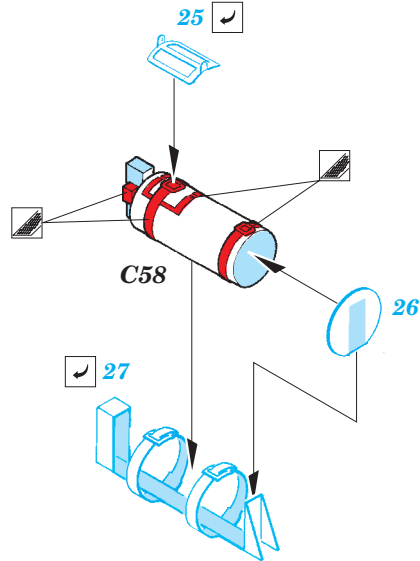

Tiger I Ausf.E early

eduard

36 256

1/35 scale detail set for Zvezda kit • sada detailů pro model 1/35 Zvezda

- APPLY EXPRESS MASK AND PAINT BEFORE GLUING
POUŽIT EXPRESS MASK NABARVIT PŘED SLEPENÍM
- SYMMETRICAL ASSEMBLY
SYMETRICKÁ MONTÁŽ
- REMOVE
ODSTRANIT
- GRIND
OBROUSIT
- DRILL HOLE
VRTAT OTVOR
- COLORED ETCHED PARTS
LEPTANÉ BAREVNÉ DÍLY
- BEND
OHNOUT
- OPTION
VOLBA
- REPLACE
NAHRADIT

ORIGINAL KIT PARTS
PŮVODNÍ DÍLY STAVEBNICE

PHOTO-ETCHED PARTS
LEPTANÉ DÍLY

PARTS TO BE REMOVED
DÍLY K ODSTRANĚNÍ

FILL
TMELIT

3 sets

2 sets

2 pcs.

2 pcs.