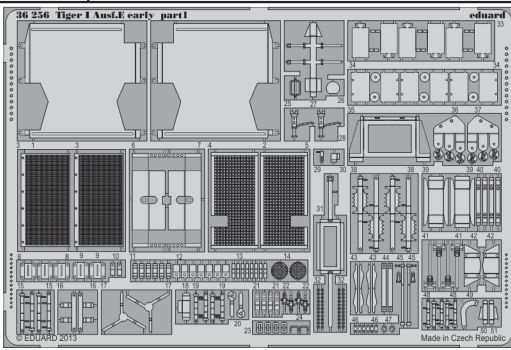

Tiger I Ausf.E early

eduard

36 256

1/35 scale detail set for Zvezda kit • sada detailů pro model 1/35 Zvezda

- APPLY EXPRESS MASK AND PAINT BEFORE GLUING
POUŽIT EXPRESS MASK NABARVIT PŘED SLEPENÍM
- SYMMETRICAL ASSEMBLY
SYMETRICKÁ MONTÁŽ
- REMOVE
ODSTRANIT
- GRIND
OBROUSIT
- DRILL HOLE
VRTAT OTVOR
- COLORED ETCHED PARTS
LEPTANÉ BAREVNÉ DÍLY
- BEND
OHNOUT
- OPTION
VOLBA
- REPLACE
NAHRADIT

ORIGINAL KIT PARTS
PŮVODNÍ DÍLY STAVEBNICE

PHOTO-ETCHED PARTS
LEPTANÉ DÍLY

PARTS TO BE REMOVED
DÍLY K ODSTRANĚNÍ

FILL
TMELIT

3 sets

2 sets

2 pcs.

2 pcs.