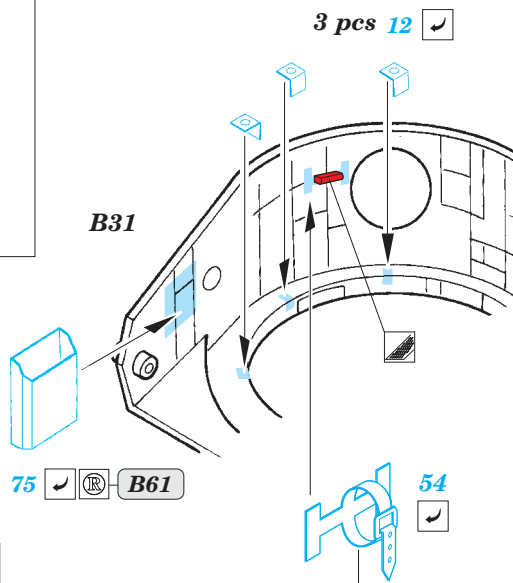

Tiger I Ausf.E early

eduard

36 256

1/35 scale detail set for Zvezda kit • sada detailů pro model 1/35 Zvezda

- APPLY EXPRESS MASK AND PAINT BEFORE GLUING
POUŽIT EXPRESS MASK NABARVIT PŘED SLEPENÍM
- SYMMETRICAL ASSEMBLY
SYMETRICKÁ MONTÁŽ
- REMOVE
ODSTRANIT
- GRIND
OBROUSIT
- DRILL HOLE
VRTAT OTVOR
- COLORED ETCHED PARTS
LEPTANÉ BAREVNÉ DÍLY
- BEND
OHNOUT
- OPTION
VOLBA
- REPLACE
NAHRADIT

ORIGINAL KIT PARTS
PŮVODNÍ DÍLY STAVEBNICE

PHOTO-ETCHED PARTS
LEPTANÉ DÍLY

PARTS TO BE REMOVED
DÍLY K ODSTRANĚNÍ

FILL
TMELIT

3 sets

2 sets

2 pcs.

2 pcs.