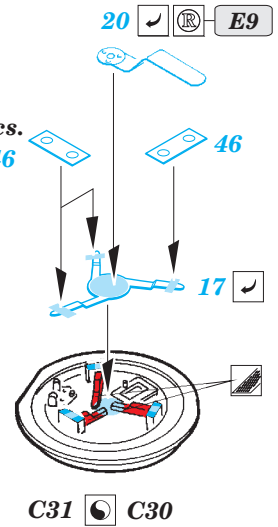

Tiger I Ausf.E early

eduard

36 256

1/35 scale detail set for Zvezda kit • sada detailů pro model 1/35 Zvezda

- APPLY EXPRESS MASK AND PAINT BEFORE GLUING
POUŽIT EXPRESS MASK NABARVIT PŘED SLEPENÍM
- SYMMETRICAL ASSEMBLY
SYMETRICKÁ MONTÁŽ
- REMOVE
ODSTRANIT
- GRIND
OBROUSIT
- DRILL HOLE
VRTAT OTVOR
- COLORED ETCHED PARTS
LEPTANÉ BAREVNÉ DÍLY
- BEND
OHNOUT
- OPTION
VOLBA
- REPLACE
NAHRADIT

ORIGINAL KIT PARTS
PŮVODNÍ DÍLY STAVEBNICE

PHOTO-ETCHED PARTS
LEPTANÉ DÍLY

PARTS TO BE REMOVED
DÍLY K ODSTRANĚNÍ

FILL
TMELIT

3 sets

2 sets

2 pcs.

2 pcs.