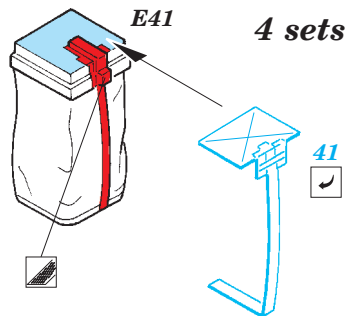

Tiger I Ausf.E early

eduard

36 256

1/35 scale detail set for Zvezda kit • sada detailů pro model 1/35 Zvezda

- APPLY EXPRESS MASK AND PAINT BEFORE GLUING
POUŽIT EXPRESS MASK NABARVIT PŘED SLEPENÍM
- SYMMETRICAL ASSEMBLY
SYMETRICKÁ MONTÁŽ
- REMOVE
ODSTRANIT
- GRIND
OBROUSIT
- DRILL HOLE
VRTAT OTVOR
- COLORED ETCHED PARTS
LEPTANÉ BAREVNÉ DÍLY
- BEND
OHNOUT
- OPTION
VOLBA
- REPLACE
NAHRADIT

ORIGINAL KIT PARTS
PŮVODNÍ DÍLY STAVEBNICE

PHOTO-ETCHED PARTS
LEPTANÉ DÍLY

PARTS TO BE REMOVED
DÍLY K ODSTRANĚNÍ

FILL
TMELIT

3 sets

2 sets

2 pcs.

2 pcs.