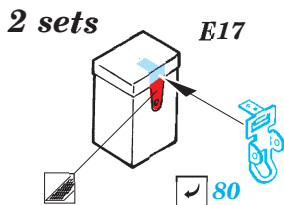

Tiger I Ausf.E early

eduard

36 256

1/35 scale detail set for Zvezda kit • sada detailů pro model 1/35 Zvezda

- APPLY EXPRESS MASK AND PAINT BEFORE GLUING
POUŽIT EXPRESS MASK NABARVIT PŘED SLEPENÍM
- SYMMETRICAL ASSEMBLY
SYMETRICKÁ MONTÁŽ
- REMOVE
ODSTRANIT
- GRIND
OBROUSIT
- DRILL HOLE
VRTAT OTVOR
- COLORED ETCHED PARTS
LEPTANÉ BAREVNÉ DÍLY
- BEND
OHNOUT
- OPTION
VOLBA
- REPLACE
NAHRADIT

ORIGINAL KIT PARTS
PŮVODNÍ DÍLY STAVEBNICE

PHOTO-ETCHED PARTS
LEPTANÉ DÍLY

PARTS TO BE REMOVED
DÍLY K ODSTRANĚNÍ

FILL
TMELIT

3 sets

2 sets

2 pcs.

2 pcs.