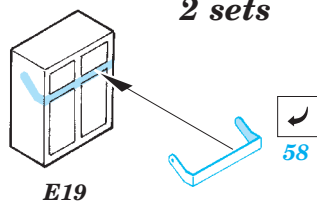

Tiger I Ausf.E early

eduard

36 256

1/35 scale detail set for Zvezda kit • sada detailů pro model 1/35 Zvezda

- APPLY EXPRESS MASK AND PAINT BEFORE GLUING
POUŽIT EXPRESS MASK NABARVIT PŘED SLEPENÍM
- SYMMETRICAL ASSEMBLY
SYMETRICKÁ MONTÁŽ
- REMOVE
ODSTRANIT
- GRIND
OBROUSIT
- DRILL HOLE
VRTAT OTVOR
- COLORED ETCHED PARTS
LEPTANÉ BAREVNÉ DÍLY
- BEND
OHNOUT
- OPTION
VOLBA
- REPLACE
NAHRADIT

ORIGINAL KIT PARTS
PŮVODNÍ DÍLY STAVEBNICE

PHOTO-ETCHED PARTS
LEPTANÉ DÍLY

PARTS TO BE REMOVED
DÍLY K ODSTRANĚNÍ

FILL
TMELIT

3 sets

2 sets

2 pcs.

2 pcs.