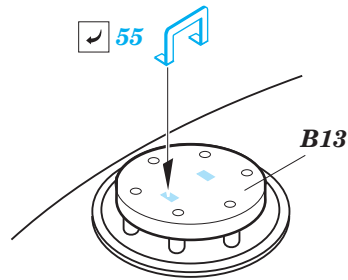

Tiger I Ausf.E early

eduard

36 256

1/35 scale detail set for Zvezda kit • sada detailů pro model 1/35 Zvezda

- APPLY EXPRESS MASK AND PAINT BEFORE GLUING
POUŽIT EXPRESS MASK NABARVIT PŘED SLEPENÍM
- SYMMETRICAL ASSEMBLY
SYMETRICKÁ MONTÁŽ
- REMOVE
ODSTRANIT
- GRIND
OBROUSIT
- DRILL HOLE
VRTAT OTVOR
- COLORED ETCHED PARTS
LEPTANÉ BAREVNÉ DÍLY
- BEND
OHNOUT
- OPTION
VOLBA
- REPLACE
NAHRADIT

ORIGINAL KIT PARTS
PŮVODNÍ DÍLY STAVEBNICE

PHOTO-ETCHED PARTS
LEPTANÉ DÍLY

PARTS TO BE REMOVED
DÍLY K ODSTRANĚNÍ

FILL
TMELIT

3 sets

2 sets

2 pcs.

2 pcs.