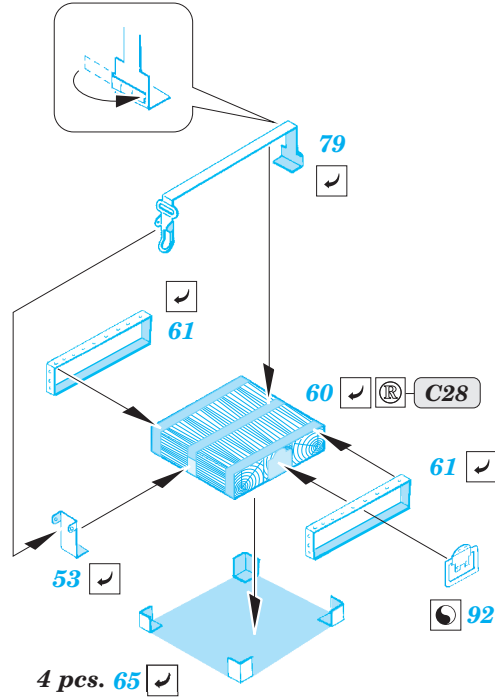

Tiger I Ausf.E early

eduard

36 256

1/35 scale detail set for Zvezda kit • sada detailů pro model 1/35 Zvezda

- APPLY EXPRESS MASK AND PAINT BEFORE GLUING
POUŽIT EXPRESS MASK NABARVIT PŘED SLEPENÍM
- SYMMETRICAL ASSEMBLY
SYMETRICKÁ MONTÁŽ
- REMOVE
ODSTRANIT
- GRIND
OBROUSIT
- DRILL HOLE
VRTAT OTVOR
- COLORED ETCHED PARTS
LEPTANÉ BAREVNÉ DÍLY
- BEND
OHNOUT
- OPTION
VOLBA
- REPLACE
NAHRADIT

ORIGINAL KIT PARTS
PŮVODNÍ DÍLY STAVEBNICE

PHOTO-ETCHED PARTS
LEPTANÉ DÍLY

PARTS TO BE REMOVED
DÍLY K ODSTRANĚNÍ

FILL
TMELIT

3 sets

2 sets

2 pcs.

2 pcs.