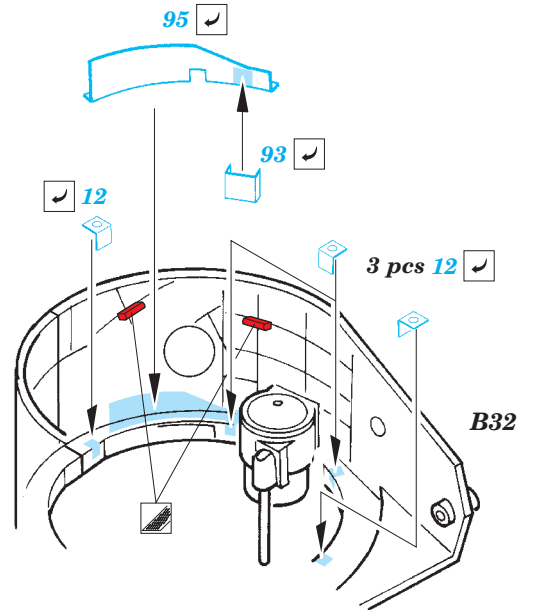

Tiger I Ausf.E early

eduard

36 256

1/35 scale detail set for Zvezda kit • sada detailů pro model 1/35 Zvezda

- APPLY EXPRESS MASK AND PAINT BEFORE GLUING
POUŽIT EXPRESS MASK NABARVIT PŘED SLEPENÍM
- SYMMETRICAL ASSEMBLY
SYMETRICKÁ MONTÁŽ
- REMOVE
ODSTRANIT
- GRIND
OBROUSIT
- DRILL HOLE
VRTAT OTVOR
- COLORED ETCHED PARTS
LEPTANÉ BAREVNÉ DÍLY
- BEND
OHNOUT
- OPTION
VOLBA
- REPLACE
NAHRADIT

ORIGINAL KIT PARTS
PŮVODNÍ DÍLY STAVEBNICE

PHOTO-ETCHED PARTS
LEPTANÉ DÍLY

PARTS TO BE REMOVED
DÍLY K ODSTRANĚNÍ

FILL
TMELIT

3 sets

2 sets

2 pcs.

2 pcs.