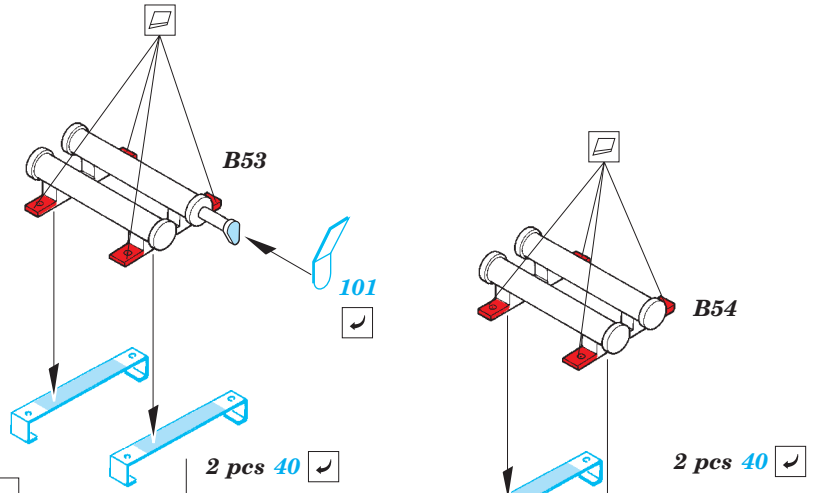

Tiger I Ausf.E early

eduard

36 256

1/35 scale detail set for Zvezda kit • sada detailů pro model 1/35 Zvezda

- APPLY EXPRESS MASK AND PAINT BEFORE GLUING
POUŽIT EXPRESS MASK NABARVIT PŘED SLEPENÍM
- SYMMETRICAL ASSEMBLY
SYMETRICKÁ MONTÁŽ
- REMOVE
ODSTRANIT
- GRIND
OBROUSIT
- DRILL HOLE
VRTAT OTVOR
- COLORED ETCHED PARTS
LEPTANÉ BAREVNÉ DÍLY
- BEND
OHNOUT
- OPTION
VOLBA
- REPLACE
NAHRADIT

ORIGINAL KIT PARTS
PŮVODNÍ DÍLY STAVEBNICE

PHOTO-ETCHED PARTS
LEPTANÉ DÍLY

PARTS TO BE REMOVED
DÍLY K ODSTRANĚNÍ

FILL
TMELIT

3 sets

2 sets

2 pcs.

2 pcs.