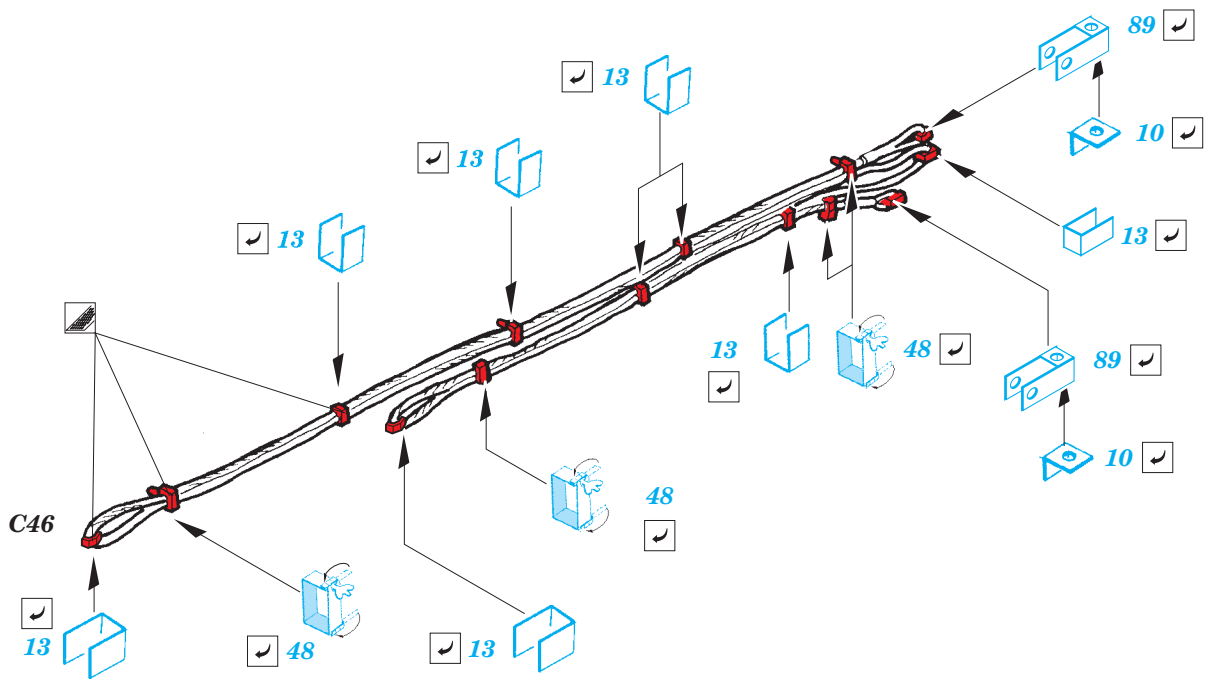

Tiger I Ausf.E early

eduard

36 256

1/35 scale detail set for Zvezda kit • sada detailů pro model 1/35 Zvezda

- APPLY EXPRESS MASK AND PAINT BEFORE GLUING
POUŽIT EXPRESS MASK NABARVIT PŘED SLEPENÍM
- SYMMETRICAL ASSEMBLY
SYMETRICKÁ MONTÁŽ
- REMOVE
ODSTRANIT
- GRIND
OBROUSIT
- DRILL HOLE
VRTAT OTVOR
- COLORED ETCHED PARTS
LEPTANÉ BAREVNÉ DÍLY
- BEND
OHNOUT
- OPTION
VOLBA
- REPLACE
NAHRADIT

ORIGINAL KIT PARTS
PŮVODNÍ DÍLY STAVEBNICE

PHOTO-ETCHED PARTS
LEPTANÉ DÍLY

PARTS TO BE REMOVED
DÍLY K ODSTRANĚNÍ

FILL
TMELIT

3 sets

2 sets

2 pcs.

2 pcs.