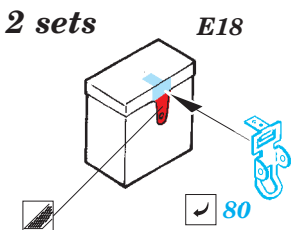

Tiger I Ausf.E early

eduard

36 256

1/35 scale detail set for Zvezda kit • sada detailů pro model 1/35 Zvezda

- APPLY EXPRESS MASK AND PAINT BEFORE GLUING
POUŽIT EXPRESS MASK NABARVIT PŘED SLEPENÍM
- SYMMETRICAL ASSEMBLY
SYMETRICKÁ MONTÁŽ
- REMOVE
ODSTRANIT
- GRIND
OBROUSIT
- DRILL HOLE
VRTAT OTVOR
- COLORED ETCHED PARTS
LEPTANÉ BAREVNÉ DÍLY
- BEND
OHNOUT
- OPTION
VOLBA
- REPLACE
NAHRADIT

ORIGINAL KIT PARTS
PŮVODNÍ DÍLY STAVEBNICE

PHOTO-ETCHED PARTS
LEPTANÉ DÍLY

PARTS TO BE REMOVED
DÍLY K ODSTRANĚNÍ

FILL
TMELIT

3 sets

2 sets

2 pcs.

2 pcs.