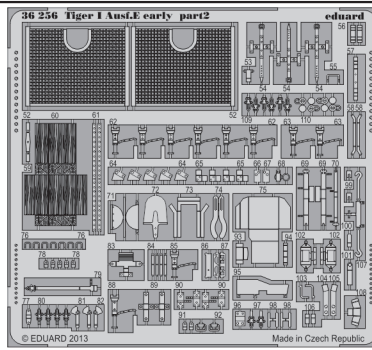

Tiger I Ausf.E early

eduard

36 256

1/35 scale detail set for Zvezda kit • sada detailů pro model 1/35 Zvezda

- APPLY EXPRESS MASK AND PAINT BEFORE GLUING
POUŽIT EXPRESS MASK NABARVIT PŘED SLEPENÍM
- SYMMETRICAL ASSEMBLY
SYMETRICKÁ MONTÁŽ
- REMOVE
ODSTRANIT
- GRIND
OBROUSIT
- DRILL HOLE
VRTAT OTVOR
- COLORED ETCHED PARTS
LEPTANÉ BAREVNÉ DÍLY
- BEND
OHNOUT
- OPTION
VOLBA
- REPLACE
NAHRADIT

ORIGINAL KIT PARTS
PŮVODNÍ DÍLY STAVEBNICE

PHOTO-ETCHED PARTS
LEPTANÉ DÍLY

PARTS TO BE REMOVED
DÍLY K ODSTRANĚNÍ

FILL
TMELIT

3 sets

2 sets

2 pcs.

2 pcs.