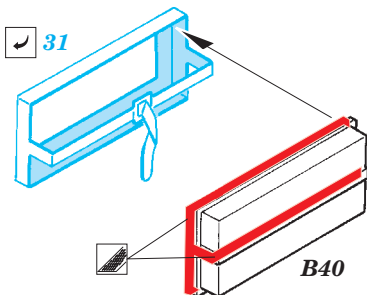

Tiger I Ausf.E early

eduard

36 256

1/35 scale detail set for Zvezda kit • sada detailů pro model 1/35 Zvezda

- APPLY EXPRESS MASK AND PAINT BEFORE GLUING
POUŽIT EXPRESS MASK NABARVIT PŘED SLEPENÍM
- SYMMETRICAL ASSEMBLY
SYMETRICKÁ MONTÁŽ
- REMOVE
ODSTRANIT
- GRIND
OBROUSIT
- DRILL HOLE
VRTAT OTVOR
- COLORED ETCHED PARTS
LEPTANÉ BAREVNÉ DÍLY
- BEND
OHNOUT
- OPTION
VOLBA
- REPLACE
NAHRADIT

ORIGINAL KIT PARTS
PŮVODNÍ DÍLY STAVEBNICE

PHOTO-ETCHED PARTS
LEPTANÉ DÍLY

PARTS TO BE REMOVED
DÍLY K ODSTRANĚNÍ

FILL
TMELIT

3 sets

2 sets

2 pcs.

2 pcs.