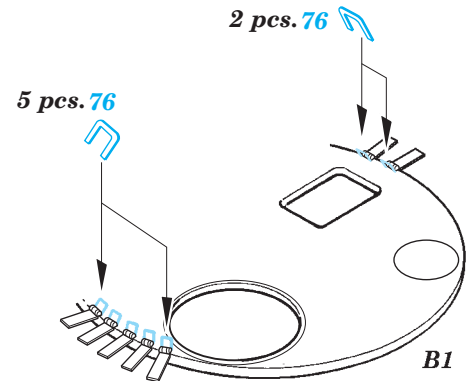

Tiger I Ausf.E early

eduard

36 256

1/35 scale detail set for Zvezda kit • sada detailů pro model 1/35 Zvezda

- APPLY EXPRESS MASK AND PAINT BEFORE GLUING
POUŽIT EXPRESS MASK NABARVIT PŘED SLEPENÍM
- SYMMETRICAL ASSEMBLY
SYMETRICKÁ MONTÁŽ
- REMOVE
ODSTRANIT
- GRIND
OBROUSIT
- DRILL HOLE
VRTAT OTVOR
- COLORED ETCHED PARTS
LEPTANÉ BAREVNÉ DÍLY
- BEND
OHNOUT
- OPTION
VOLBA
- REPLACE
NAHRADIT

ORIGINAL KIT PARTS
PŮVODNÍ DÍLY STAVEBNICE

PHOTO-ETCHED PARTS
LEPTANÉ DÍLY

PARTS TO BE REMOVED
DÍLY K ODSTRANĚNÍ

FILL
TMELIT

3 sets

2 sets

2 pcs.

2 pcs.