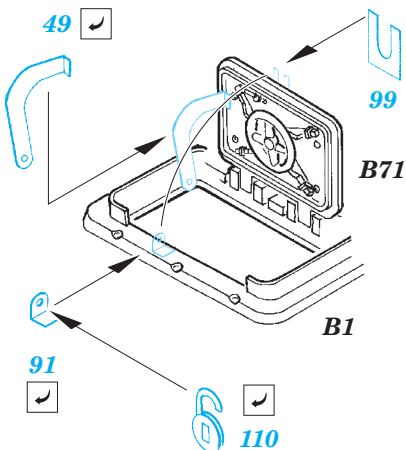

Tiger I Ausf.E early

eduard

36 256

1/35 scale detail set for Zvezda kit • sada detailů pro model 1/35 Zvezda

- APPLY EXPRESS MASK AND PAINT BEFORE GLUING
POUŽIT EXPRESS MASK NABARVIT PŘED SLEPENÍM
- SYMMETRICAL ASSEMBLY
SYMETRICKÁ MONTÁŽ
- REMOVE
ODSTRANIT
- GRIND
OBROUSIT
- DRILL HOLE
VRTAT OTVOR
- COLORED ETCHED PARTS
LEPTANÉ BAREVNÉ DÍLY
- BEND
OHNOUT
- OPTION
VOLBA
- REPLACE
NAHRADIT

ORIGINAL KIT PARTS
PŮVODNÍ DÍLY STAVEBNICE

PHOTO-ETCHED PARTS
LEPTANÉ DÍLY

PARTS TO BE REMOVED
DÍLY K ODSTRANĚNÍ

FILL
TMELIT

3 sets

2 sets

2 pcs.

2 pcs.