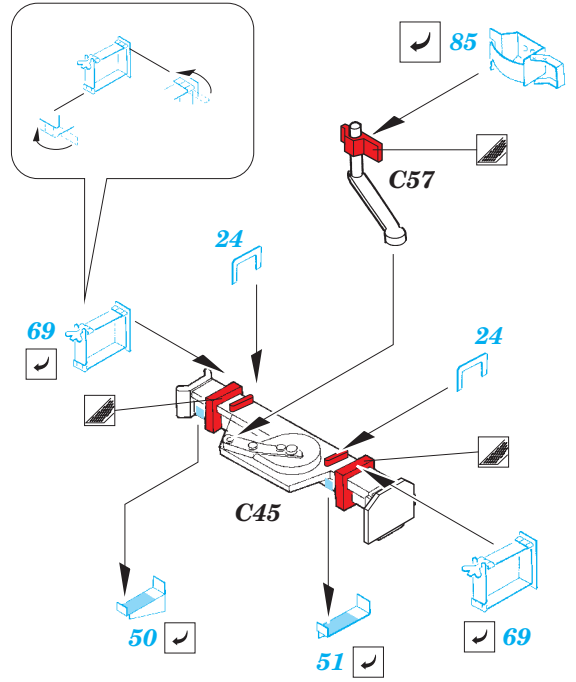

Tiger I Ausf.E early

eduard

36 256

1/35 scale detail set for Zvezda kit • sada detailů pro model 1/35 Zvezda

- APPLY EXPRESS MASK AND PAINT BEFORE GLUING
POUŽIT EXPRESS MASK NABARVIT PŘED SLEPENÍM
- SYMMETRICAL ASSEMBLY
SYMETRICKÁ MONTÁŽ
- REMOVE
ODSTRANIT
- GRIND
OBROUSIT
- DRILL HOLE
VRTAT OTVOR
- COLORED ETCHED PARTS
LEPTANÉ BAREVNÉ DÍLY
- BEND
OHNOUT
- OPTION
VOLBA
- REPLACE
NAHRADIT

ORIGINAL KIT PARTS
PŮVODNÍ DÍLY STAVEBNICE

PHOTO-ETCHED PARTS
LEPTANÉ DÍLY

PARTS TO BE REMOVED
DÍLY K ODSTRANĚNÍ

FILL
TMELIT

3 sets

2 sets

2 pcs.

2 pcs.