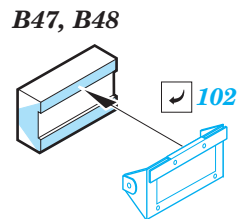

Tiger I Ausf.E early

eduard

36 256

1/35 scale detail set for Zvezda kit • sada detailů pro model 1/35 Zvezda

- APPLY EXPRESS MASK AND PAINT BEFORE GLUING
POUŽIT EXPRESS MASK NABARVIT PŘED SLEPENÍM
- SYMMETRICAL ASSEMBLY
SYMETRICKÁ MONTÁŽ
- REMOVE
ODSTRANIT
- GRIND
OBROUSIT
- DRILL HOLE
VRTAT OTVOR
- COLORED ETCHED PARTS
LEPTANÉ BAREVNÉ DÍLY
- BEND
OHNOUT
- OPTION
VOLBA
- REPLACE
NAHRADIT

ORIGINAL KIT PARTS
PŮVODNÍ DÍLY STAVEBNICE

PHOTO-ETCHED PARTS
LEPTANÉ DÍLY

PARTS TO BE REMOVED
DÍLY K ODSTRANĚNÍ

FILL
TMELIT

3 sets

2 sets

2 pcs.

2 pcs.