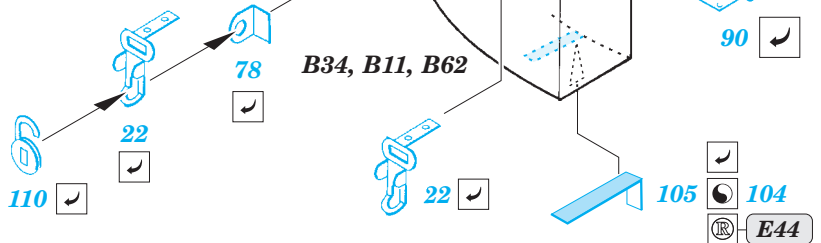

Tiger I Ausf.E early

eduard

36 256

1/35 scale detail set for Zvezda kit • sada detailů pro model 1/35 Zvezda

- APPLY EXPRESS MASK AND PAINT BEFORE GLUING
POUŽIT EXPRESS MASK NABARVIT PŘED SLEPENÍM
- SYMMETRICAL ASSEMBLY
SYMETRICKÁ MONTÁŽ
- REMOVE
ODSTRANIT
- GRIND
OBROUSIT
- DRILL HOLE
VRTAT OTVOR
- COLORED ETCHED PARTS
LEPTANÉ BAREVNÉ DÍLY
- BEND
OHNOUT
- OPTION
VOLBA
- REPLACE
NAHRADIT

ORIGINAL KIT PARTS
PŮVODNÍ DÍLY STAVEBNICE

PHOTO-ETCHED PARTS
LEPTANÉ DÍLY

PARTS TO BE REMOVED
DÍLY K ODSTRANĚNÍ

FILL
TMELIT

3 sets

2 sets

2 pcs.

2 pcs.