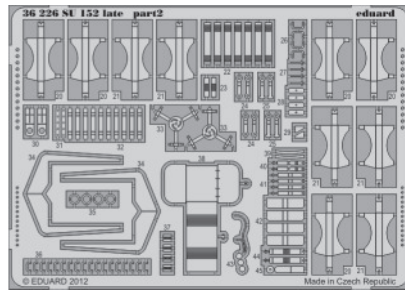

# SU 152 late

eduard

1/35 scale detail set for Trumpeter kit 05568 • sada detailů pro model 1/35 Trumpeter 05568

## 36 226

- APPLY EXPRESS MASK AND PAINT BEFORE GLUING  
POUŽIT EXPRESS MASK NABARVIT PŘED SLEPENÍM
- SYMMETRICAL ASSEMBLY  
SYMETRICKÁ MONTÁŽ
- REMOVE  
ODSTRANIT
- GRIND  
OBROUSIT
- DRILL HOLE  
VRTAT OTVOR
- BEND  
OHNOUT
- OPTION  
VOLBA
- REPLACE  
NAHRADIT

ORIGINAL KIT PARTS  
PŮVODNÍ DÍLY STAVEBNICE

PHOTO-ETCHED PARTS  
LEPTANÉ DÍLY

PARTS TO BE REMOVED  
DÍLY K ODSTRANĚNÍ

FILL  
TMELIT