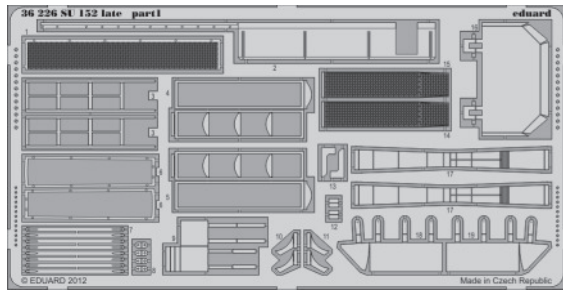

# SU 152 late

eduard

1/35 scale detail set for Trumpeter kit 05568 • sada detailů pro model 1/35 Trumpeter 05568

## 36 226

- APPLY EXPRESS MASK AND PAINT BEFORE GLUING  
POUŽIT EXPRESS MASK NABARVIT PŘED SLEPENÍM
- SYMMETRICAL ASSEMBLY  
SYMETRICKÁ MONTÁŽ
- REMOVE  
ODSTRANIT
- GRIND  
OBROUSIT
- DRILL HOLE  
VRTAT OTVOR
- BEND  
OHNOUT
- OPTION  
VOLBA
- REPLACE  
NAHRADIT