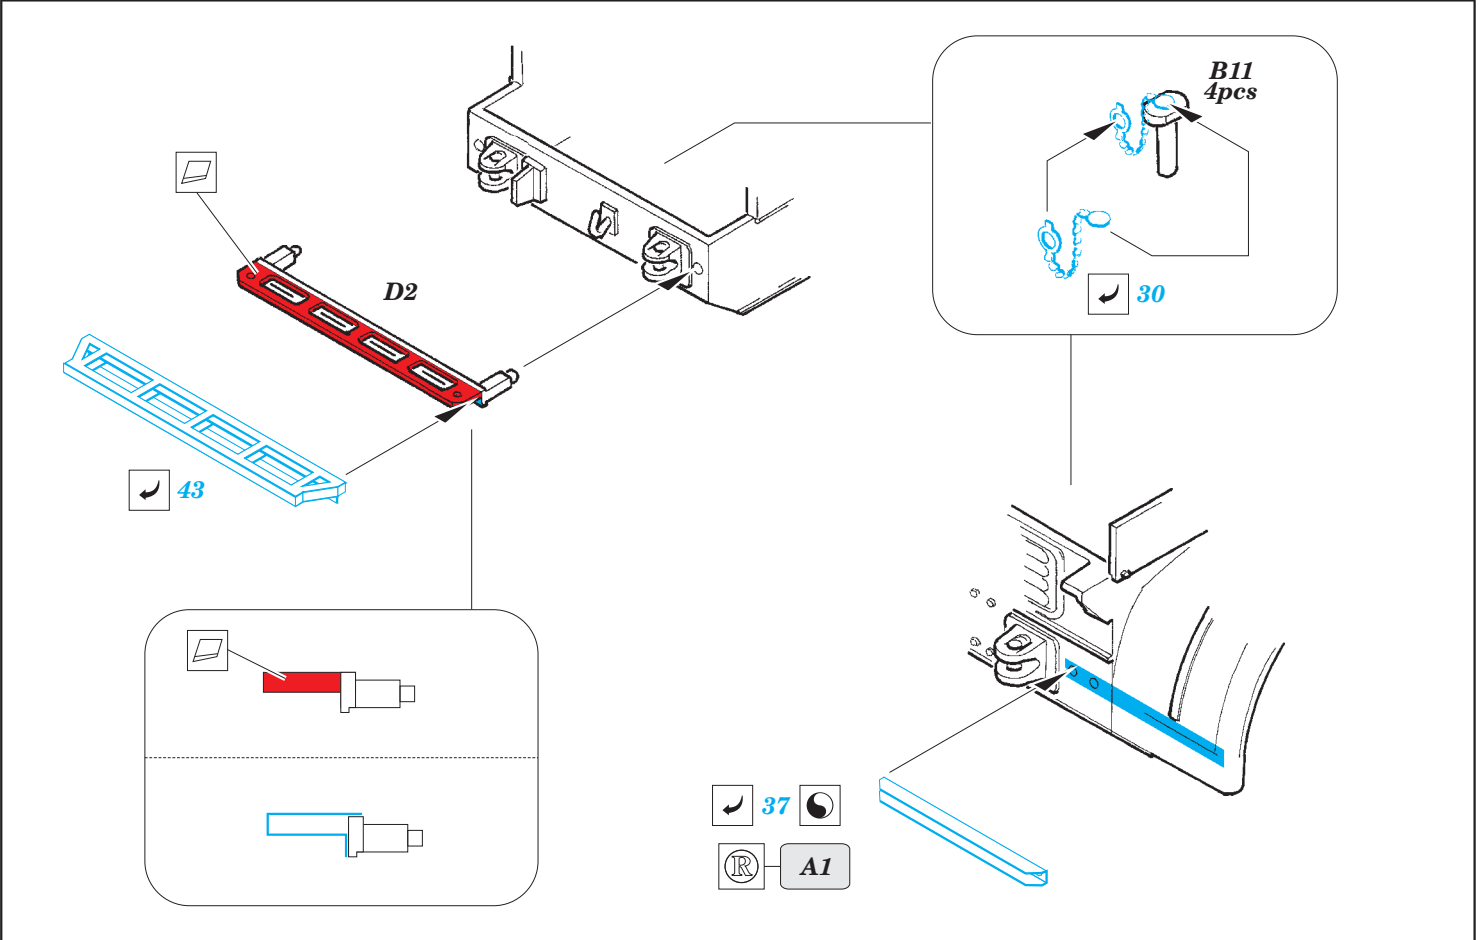

Voroshilovets Tractor

eduard

36 153

1/35 scale detail set for TRUMPETER kit • sada detailů pro model 1/35 TRUMPETER

film

- ★ APPLY EXPRESS MASK AND PAINT BEFORE GLUING
POUŽIT EXPRESS MASK NABARVIT PŘED SLEPENÍM
- ☯ SYMMETRICAL ASSEMBLY
SYMETRICKÁ MONTÁŽ
- REMOVE
ODSTRANIT
- ▨ GRIND
OBROUSIT
- ⊘ DRILL HOLE
VRTAT OTVOR
- ↷ BEND
OHNOUT
- ? OPTION
VOLBA
- Ⓜ REPLACE
NAHRADIT

 ORIGINAL KIT PARTS
PŮVODNÍ DÍLY STAVEBNICE
 PHOTO-ETCHED PARTS
LEPTANÉ DÍLY
 PARTS TO BE REMOVED
DÍLY K ODSTRANĚNÍ
 FILL
TMELIT

(R) D17