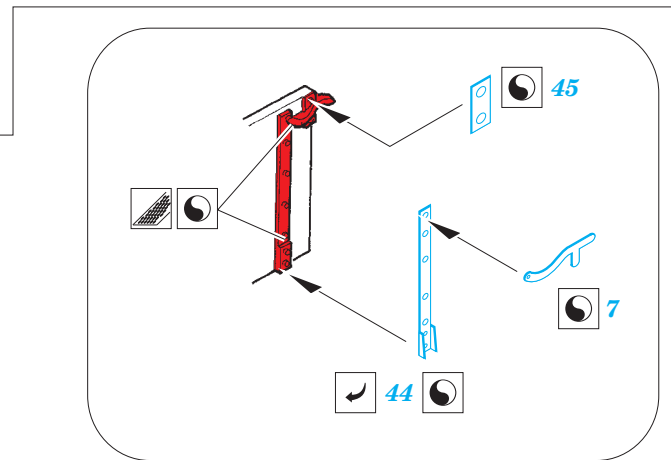

Voroshilovets Tractor

eduard

36 153

1/35 scale detail set for TRUMPETER kit • sada detailů pro model 1/35 TRUMPETER

film

- ★ APPLY EXPRESS MASK AND PAINT BEFORE GLUING
POUŽIT EXPRESS MASK NABARVIT PŘED SLEPENÍM
- ☯ SYMMETRICAL ASSEMBLY
SYMETRICKÁ MONTÁŽ
- REMOVE
ODSTRANIT
- ▨ GRIND
OBROUSIT
- ⊘ DRILL HOLE
VRTAT OTVOR
- ↷ BEND
OHNOUT
- ? OPTION
VOLBA
- Ⓜ REPLACE
NAHRADIT

 ORIGINAL KIT PARTS
PŮVODNÍ DÍLY STAVEBNICE
 PHOTO-ETCHED PARTS
LEPTANÉ DÍLY
 PARTS TO BE REMOVED
DÍLY K ODSTRANĚNÍ
 FILL
TMELIT

(R) D17