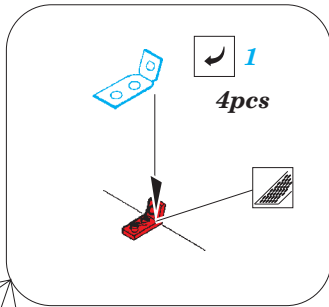

Voroshilovets Tractor

eduard

36 153

1/35 scale detail set for TRUMPETER kit • sada detailů pro model 1/35 TRUMPETER

film

- ★ APPLY EXPRESS MASK AND PAINT BEFORE GLUING
POUŽIT EXPRESS MASK NABARVIT PŘED SLEPENÍM
- ☯ SYMMETRICAL ASSEMBLY
SYMETRICKÁ MONTÁŽ
- REMOVE
ODSTRANIT
- ▨ GRIND
OBROUSIT
- ⊘ DRILL HOLE
VRTAT OTVOR
- ↷ BEND
OHNOUT
- ? OPTION
VOLBA
- Ⓜ REPLACE
NAHRADIT

 ORIGINAL KIT PARTS
PŮVODNÍ DÍLY STAVEBNICE
 PHOTO-ETCHED PARTS
LEPTANÉ DÍLY
 PARTS TO BE REMOVED
DÍLY K ODSTRANĚNÍ
 FILL
TMELIT

(R) D17