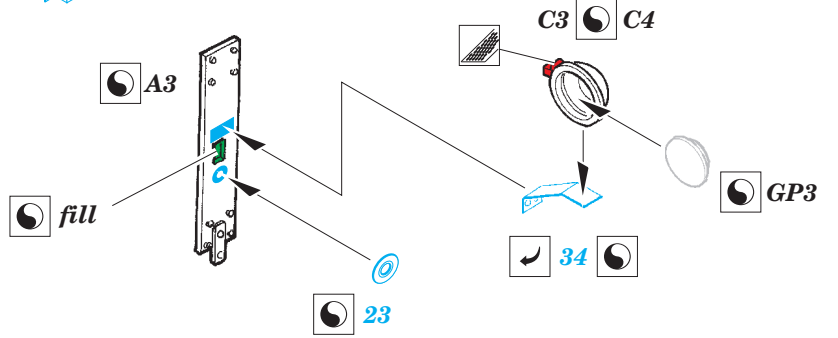

Voroshilovets Tractor

eduard

36 153

1/35 scale detail set for TRUMPETER kit • sada detailů pro model 1/35 TRUMPETER

film

- ★ APPLY EXPRESS MASK AND PAINT BEFORE GLUING
POUŽIT EXPRESS MASK NABARVIT PŘED SLEPENÍM
- ☯ SYMMETRICAL ASSEMBLY
SYMETRICKÁ MONTÁŽ
- REMOVE
ODSTRANIT
- ▨ GRIND
OBROUSIT
- ⊘ DRILL HOLE
VRTAT OTVOR
- ↷ BEND
OHNOUT
- ? OPTION
VOLBA
- Ⓜ REPLACE
NAHRADIT

 ORIGINAL KIT PARTS
PŮVODNÍ DÍLY STAVEBNICE
 PHOTO-ETCHED PARTS
LEPTANÉ DÍLY
 PARTS TO BE REMOVED
DÍLY K ODSTRANĚNÍ
 FILL
TMELIT

(R) D17