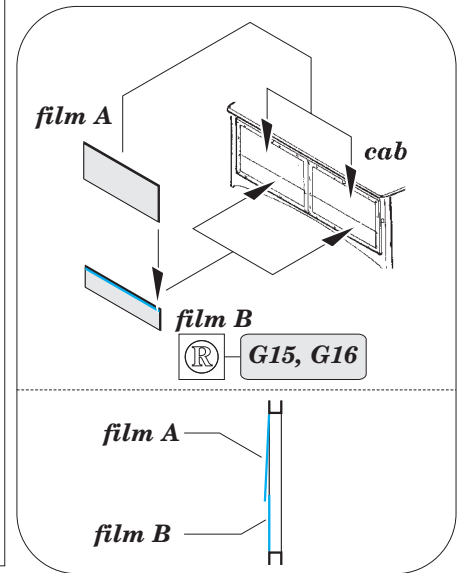

Voroshilovets Tractor

eduard

36 153

1/35 scale detail set for TRUMPETER kit • sada detailů pro model 1/35 TRUMPETER

film

- ★ APPLY EXPRESS MASK AND PAINT BEFORE GLUING
POUŽIT EXPRESS MASK NABARVIT PŘED SLEPENÍM
- ☯ SYMMETRICAL ASSEMBLY
SYMETRICKÁ MONTÁŽ
- REMOVE
ODSTRANIT
- ▨ GRIND
OBROUSIT
- ⊘ DRILL HOLE
VRTAT OTVOR
- ↷ BEND
OHNOUT
- ? OPTION
VOLBA
- Ⓜ REPLACE
NAHRADIT

 ORIGINAL KIT PARTS
PŮVODNÍ DÍLY STAVEBNICE
 PHOTO-ETCHED PARTS
LEPTANÉ DÍLY
 PARTS TO BE REMOVED
DÍLY K ODSTRANĚNÍ
 FILL
TMELIT

(R) D17