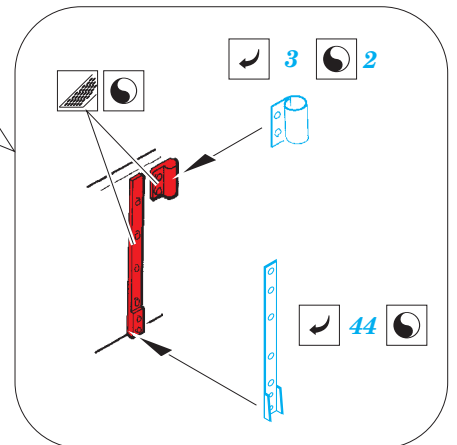

Voroshilovets Tractor

eduard

36 153

1/35 scale detail set for TRUMPETER kit • sada detailů pro model 1/35 TRUMPETER

film

- ★ APPLY EXPRESS MASK AND PAINT BEFORE GLUING
POUŽIT EXPRESS MASK NABARVIT PŘED SLEPENÍM
- ☯ SYMMETRICAL ASSEMBLY
SYMETRICKÁ MONTÁŽ
- REMOVE
ODSTRANIT
- ▨ GRIND
OBROUSIT
- ⊘ DRILL HOLE
VRTAT OTVOR
- ↷ BEND
OHNOUT
- ? OPTION
VOLBA
- Ⓜ REPLACE
NAHRADIT

 ORIGINAL KIT PARTS
PŮVODNÍ DÍLY STAVEBNICE
 PHOTO-ETCHED PARTS
LEPTANÉ DÍLY
 PARTS TO BE REMOVED
DÍLY K ODSTRANĚNÍ
 FILL
TMELIT

(R) D17