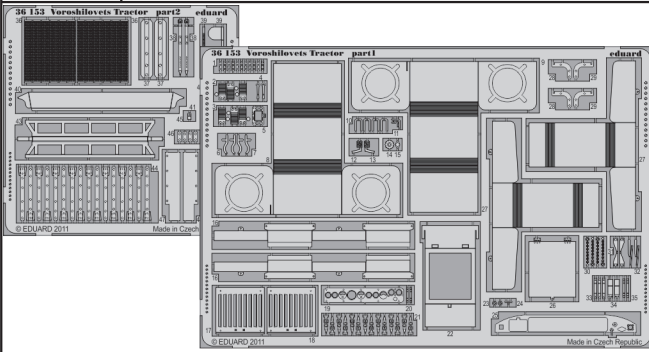

Voroshilovets Tractor

eduard

36 153

1/35 scale detail set for TRUMPETER kit • sada detailů pro model 1/35 TRUMPETER

film

- ★ APPLY EXPRESS MASK AND PAINT BEFORE GLUING
POUŽIT EXPRESS MASK NABARVIT PŘED SLEPENÍM
- ☯ SYMMETRICAL ASSEMBLY
SYMETRICKÁ MONTÁŽ
- REMOVE
ODSTRANIT
- ▨ GRIND
OBROUSIT
- ⊘ DRILL HOLE
VRTAT OTVOR
- ↷ BEND
OHNOUT
- ? OPTION
VOLBA
- Ⓜ REPLACE
NAHRADIT

 ORIGINAL KIT PARTS
PŮVODNÍ DÍLY STAVEBNICE
 PHOTO-ETCHED PARTS
LEPTANÉ DÍLY
 PARTS TO BE REMOVED
DÍLY K ODSTRANĚNÍ
 FILL
TMELIT

(R) D17