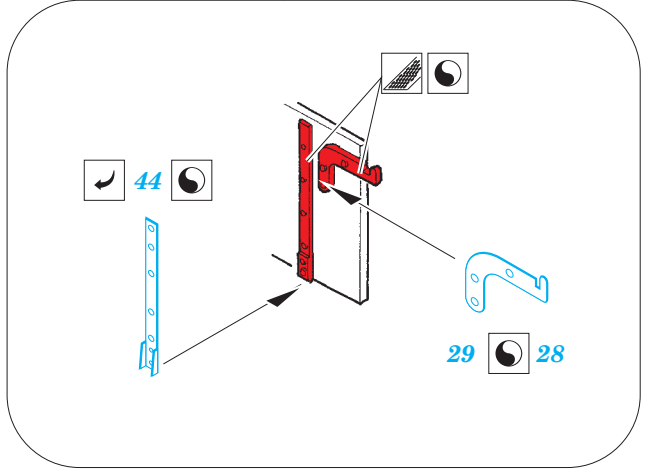

Voroshilovets Tractor

eduard

36 153

1/35 scale detail set for TRUMPETER kit • sada detailů pro model 1/35 TRUMPETER

film

- ★ APPLY EXPRESS MASK AND PAINT BEFORE GLUING
POUŽIT EXPRESS MASK NABARVIT PŘED SLEPENÍM
- ☯ SYMMETRICAL ASSEMBLY
SYMETRICKÁ MONTÁŽ
- REMOVE
ODSTRANIT
- ▨ GRIND
OBROUSIT
- ⊘ DRILL HOLE
VRTAT OTVOR
- ↷ BEND
OHNOUT
- ? OPTION
VOLBA
- Ⓜ REPLACE
NAHRADIT

 ORIGINAL KIT PARTS
PŮVODNÍ DÍLY STAVEBNICE
 PHOTO-ETCHED PARTS
LEPTANÉ DÍLY
 PARTS TO BE REMOVED
DÍLY K ODSTRANĚNÍ
 FILL
TMELIT

(R) D17