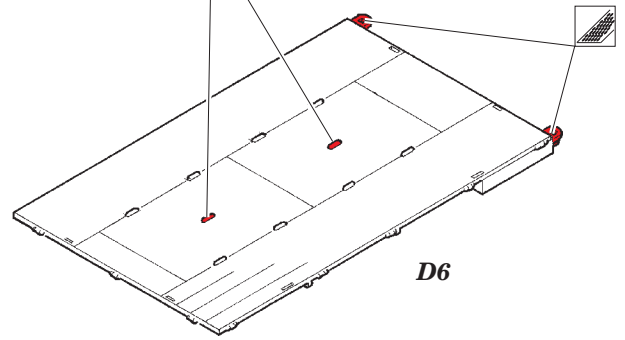

Voroshilovets Tractor

eduard

36 153

1/35 scale detail set for TRUMPETER kit • sada detailů pro model 1/35 TRUMPETER

film

- ★ APPLY EXPRESS MASK AND PAINT BEFORE GLUING
POUŽIT EXPRESS MASK NABARVIT PŘED SLEPENÍM
- ☯ SYMMETRICAL ASSEMBLY
SYMETRICKÁ MONTÁŽ
- REMOVE
ODSTRANIT
- ▨ GRIND
OBROUSIT
- ⊘ DRILL HOLE
VRTAT OTVOR
- ↷ BEND
OHNOUT
- ? OPTION
VOLBA
- Ⓜ REPLACE
NAHRADIT

 ORIGINAL KIT PARTS
PŮVODNÍ DÍLY STAVEBNICE
 PHOTO-ETCHED PARTS
LEPTANÉ DÍLY
 PARTS TO BE REMOVED
DÍLY K ODSTRANĚNÍ
 FILL
TMELIT

(R) D17