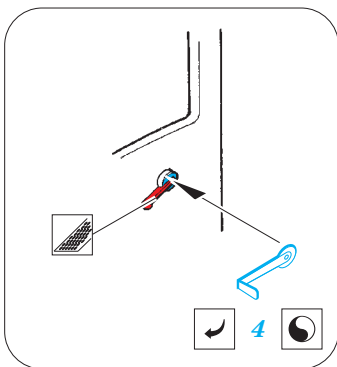

Voroshilovets Tractor

eduard

36 153

1/35 scale detail set for TRUMPETER kit • sada detailů pro model 1/35 TRUMPETER

film

- ★ APPLY EXPRESS MASK AND PAINT BEFORE GLUING
POUŽIT EXPRESS MASK NABARVIT PŘED SLEPENÍM
- ☯ SYMMETRICAL ASSEMBLY
SYMETRICKÁ MONTÁŽ
- REMOVE
ODSTRANIT
- ▨ GRIND
OBROUSIT
- ⊘ DRILL HOLE
VRTAT OTVOR
- ↷ BEND
OHNOUT
- ? OPTION
VOLBA
- Ⓜ REPLACE
NAHRADIT

 ORIGINAL KIT PARTS
PŮVODNÍ DÍLY STAVEBNICE
 PHOTO-ETCHED PARTS
LEPTANÉ DÍLY
 PARTS TO BE REMOVED
DÍLY K ODSTRANĚNÍ
 FILL
TMELIT

(R) D17