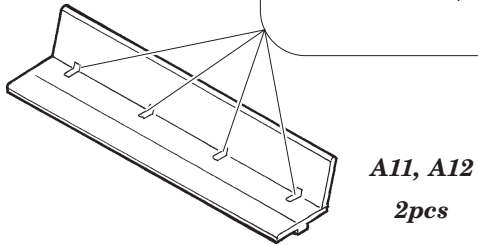

Voroshilovets Tractor

eduard

36 153

1/35 scale detail set for TRUMPETER kit • sada detailů pro model 1/35 TRUMPETER

film

- ★ APPLY EXPRESS MASK AND PAINT BEFORE GLUING
POUŽIT EXPRESS MASK NABARVIT PŘED SLEPENÍM
- ☯ SYMMETRICAL ASSEMBLY
SYMETRICKÁ MONTÁŽ
- REMOVE
ODSTRANIT
- ▨ GRIND
OBROUSIT
- ⊘ DRILL HOLE
VRTAT OTVOR
- ↷ BEND
OHNOUT
- ? OPTION
VOLBA
- Ⓜ REPLACE
NAHRADIT

 ORIGINAL KIT PARTS
PŮVODNÍ DÍLY STAVEBNICE
 PHOTO-ETCHED PARTS
LEPTANÉ DÍLY
 PARTS TO BE REMOVED
DÍLY K ODSTRANĚNÍ
 FILL
TMELIT

(R) D17