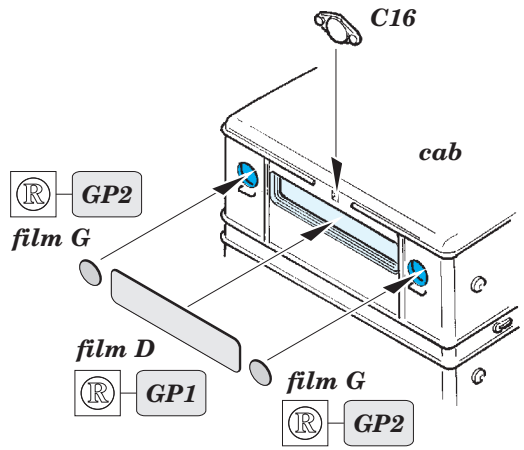

Voroshilovets Tractor

eduard

36 153

1/35 scale detail set for TRUMPETER kit • sada detailů pro model 1/35 TRUMPETER

film

- ★ APPLY EXPRESS MASK AND PAINT BEFORE GLUING
POUŽIT EXPRESS MASK NABARVIT PŘED SLEPENÍM
- ☯ SYMMETRICAL ASSEMBLY
SYMETRICKÁ MONTÁŽ
- REMOVE
ODSTRANIT
- ▨ GRIND
OBROUSIT
- ⊘ DRILL HOLE
VRTAT OTVOR
- ↷ BEND
OHNOUT
- ? OPTION
VOLBA
- Ⓜ REPLACE
NAHRADIT

 ORIGINAL KIT PARTS
PŮVODNÍ DÍLY STAVEBNICE
 PHOTO-ETCHED PARTS
LEPTANÉ DÍLY
 PARTS TO BE REMOVED
DÍLY K ODSTRANĚNÍ
 FILL
TMELIT

(R) D17