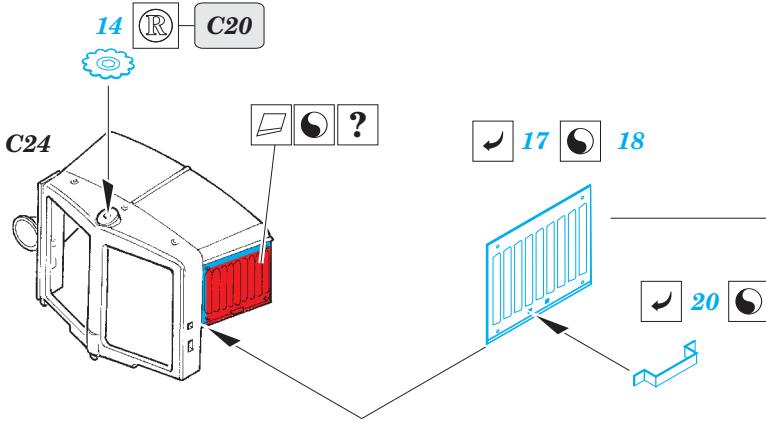

Voroshilovets Tractor

eduard

36 153

1/35 scale detail set for TRUMPETER kit • sada detailů pro model 1/35 TRUMPETER

film

- ★ APPLY EXPRESS MASK AND PAINT BEFORE GLUING
POUŽIT EXPRESS MASK NABARVIT PŘED SLEPENÍM
- ☯ SYMMETRICAL ASSEMBLY
SYMETRICKÁ MONTÁŽ
- REMOVE
ODSTRANIT
- ▨ GRIND
OBROUSIT
- ⊘ DRILL HOLE
VRTAT OTVOR
- ↷ BEND
OHNOUT
- ? OPTION
VOLBA
- Ⓜ REPLACE
NAHRADIT

 ORIGINAL KIT PARTS
PŮVODNÍ DÍLY STAVEBNICE
 PHOTO-ETCHED PARTS
LEPTANÉ DÍLY
 PARTS TO BE REMOVED
DÍLY K ODSTRANĚNÍ
 FILL
TMELIT

(R) D17