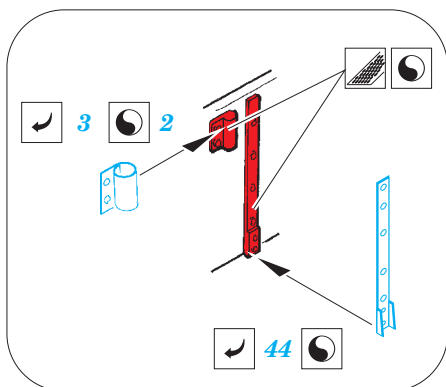

Voroshilovets Tractor

eduard

36 153

1/35 scale detail set for TRUMPETER kit • sada detailů pro model 1/35 TRUMPETER

film

- ★ APPLY EXPRESS MASK AND PAINT BEFORE GLUING
POUŽIT EXPRESS MASK NABARVIT PŘED SLEPENÍM
- ☯ SYMMETRICAL ASSEMBLY
SYMETRICKÁ MONTÁŽ
- REMOVE
ODSTRANIT
- ▨ GRIND
OBROUSIT
- ⊘ DRILL HOLE
VRTAT OTVOR
- ↷ BEND
OHNOUT
- ? OPTION
VOLBA
- Ⓜ REPLACE
NAHRADIT

 ORIGINAL KIT PARTS
PŮVODNÍ DÍLY STAVEBNICE
 PHOTO-ETCHED PARTS
LEPTANÉ DÍLY
 PARTS TO BE REMOVED
DÍLY K ODSTRANĚNÍ
 FILL
TMELIT

(R) D17