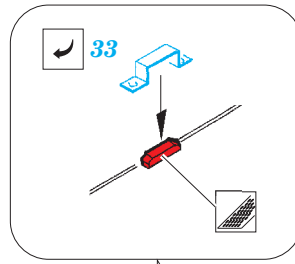

Voroshilovets Tractor

eduard

36 153

1/35 scale detail set for TRUMPETER kit • sada detailů pro model 1/35 TRUMPETER

film

- ★ APPLY EXPRESS MASK AND PAINT BEFORE GLUING
POUŽIT EXPRESS MASK NABARVIT PŘED SLEPENÍM
- ☯ SYMMETRICAL ASSEMBLY
SYMETRICKÁ MONTÁŽ
- REMOVE
ODSTRANIT
- ▨ GRIND
OBROUSIT
- ⊘ DRILL HOLE
VRTAT OTVOR
- ↷ BEND
OHNOUT
- ? OPTION
VOLBA
- Ⓜ REPLACE
NAHRADIT

 ORIGINAL KIT PARTS
PŮVODNÍ DÍLY STAVEBNICE
 PHOTO-ETCHED PARTS
LEPTANÉ DÍLY
 PARTS TO BE REMOVED
DÍLY K ODSTRANĚNÍ
 FILL
TMELIT

(R) D17