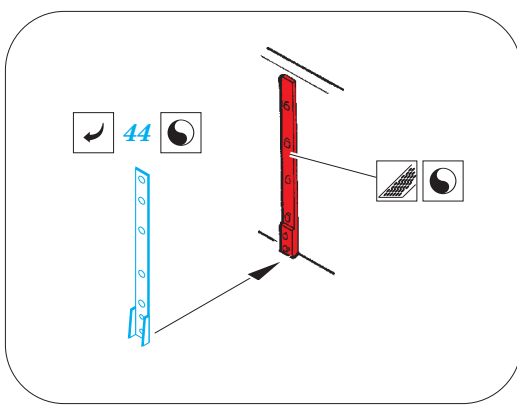

Voroshilovets Tractor

eduard

36 153

1/35 scale detail set for TRUMPETER kit • sada detailů pro model 1/35 TRUMPETER

film

- ★ APPLY EXPRESS MASK AND PAINT BEFORE GLUING
POUŽIT EXPRESS MASK NABARVIT PŘED SLEPENÍM
- ☯ SYMMETRICAL ASSEMBLY
SYMETRICKÁ MONTÁŽ
- REMOVE
ODSTRANIT
- ▨ GRIND
OBROUSIT
- ⊘ DRILL HOLE
VRTAT OTVOR
- ↷ BEND
OHNOUT
- ? OPTION
VOLBA
- Ⓜ REPLACE
NAHRADIT

 ORIGINAL KIT PARTS
PŮVODNÍ DÍLY STAVEBNICE
 PHOTO-ETCHED PARTS
LEPTANÉ DÍLY
 PARTS TO BE REMOVED
DÍLY K ODSTRANĚNÍ
 FILL
TMELIT

(R) D17