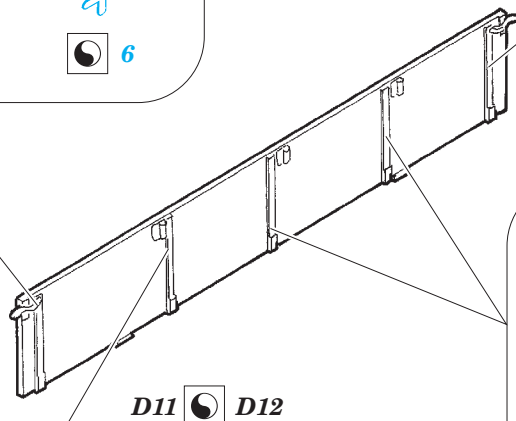

Voroshilovets Tractor

eduard

36 153

1/35 scale detail set for TRUMPETER kit • sada detailů pro model 1/35 TRUMPETER

film

- ★ APPLY EXPRESS MASK AND PAINT BEFORE GLUING
POUŽIT EXPRESS MASK NABARVIT PŘED SLEPENÍM
- ☯ SYMMETRICAL ASSEMBLY
SYMETRICKÁ MONTÁŽ
- REMOVE
ODSTRANIT
- ▨ GRIND
OBROUSIT
- ⊘ DRILL HOLE
VRTAT OTVOR
- ↷ BEND
OHNOUT
- ? OPTION
VOLBA
- Ⓜ REPLACE
NAHRADIT

 ORIGINAL KIT PARTS
PŮVODNÍ DÍLY STAVEBNICE
 PHOTO-ETCHED PARTS
LEPTANÉ DÍLY
 PARTS TO BE REMOVED
DÍLY K ODSTRANĚNÍ
 FILL
TMELIT

(R) D17