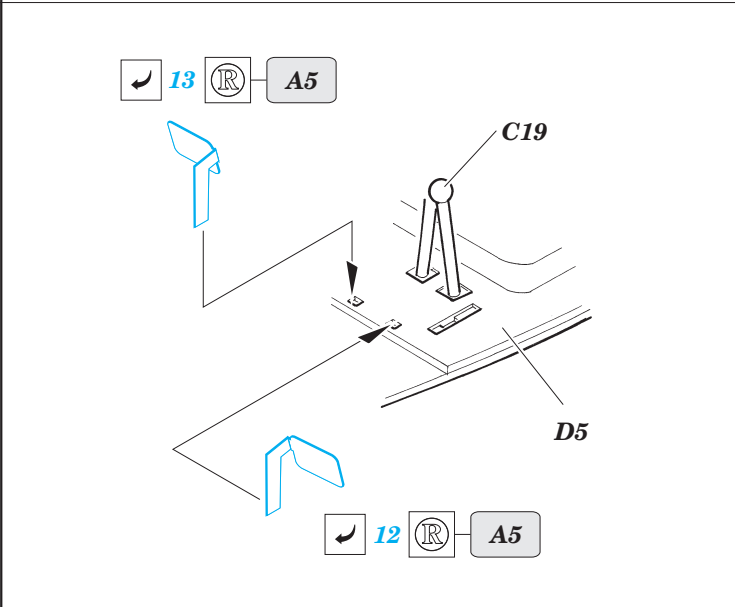

Voroshilovets Tractor

eduard

36 153

1/35 scale detail set for TRUMPETER kit • sada detailů pro model 1/35 TRUMPETER

film

- ★ APPLY EXPRESS MASK AND PAINT BEFORE GLUING
POUŽIT EXPRESS MASK NABARVIT PŘED SLEPENÍM
- ☯ SYMMETRICAL ASSEMBLY
SYMETRICKÁ MONTÁŽ
- REMOVE
ODSTRANIT
- ▨ GRIND
OBROUSIT
- ⊘ DRILL HOLE
VRTAT OTVOR
- ↷ BEND
OHNOUT
- ? OPTION
VOLBA
- Ⓜ REPLACE
NAHRADIT

 ORIGINAL KIT PARTS
PŮVODNÍ DÍLY STAVEBNICE
 PHOTO-ETCHED PARTS
LEPTANÉ DÍLY
 PARTS TO BE REMOVED
DÍLY K ODSTRANĚNÍ
 FILL
TMELIT

(R) D17