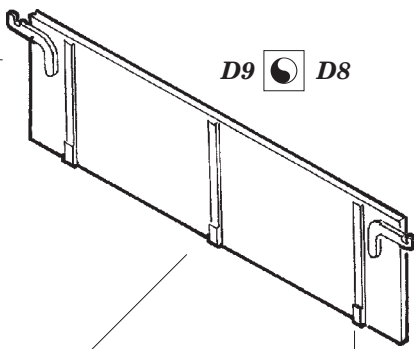

Voroshilovets Tractor

eduard

36 153

1/35 scale detail set for TRUMPETER kit • sada detailů pro model 1/35 TRUMPETER

film

- ★ APPLY EXPRESS MASK AND PAINT BEFORE GLUING
POUŽIT EXPRESS MASK NABARVIT PŘED SLEPENÍM
- ☯ SYMMETRICAL ASSEMBLY
SYMETRICKÁ MONTÁŽ
- REMOVE
ODSTRANIT
- ▨ GRIND
OBROUSIT
- ⊘ DRILL HOLE
VRTAT OTVOR
- ↷ BEND
OHNOUT
- ? OPTION
VOLBA
- Ⓜ REPLACE
NAHRADIT

 ORIGINAL KIT PARTS
PŮVODNÍ DÍLY STAVEBNICE
 PHOTO-ETCHED PARTS
LEPTANÉ DÍLY
 PARTS TO BE REMOVED
DÍLY K ODSTRANĚNÍ
 FILL
TMELIT

(R) D17