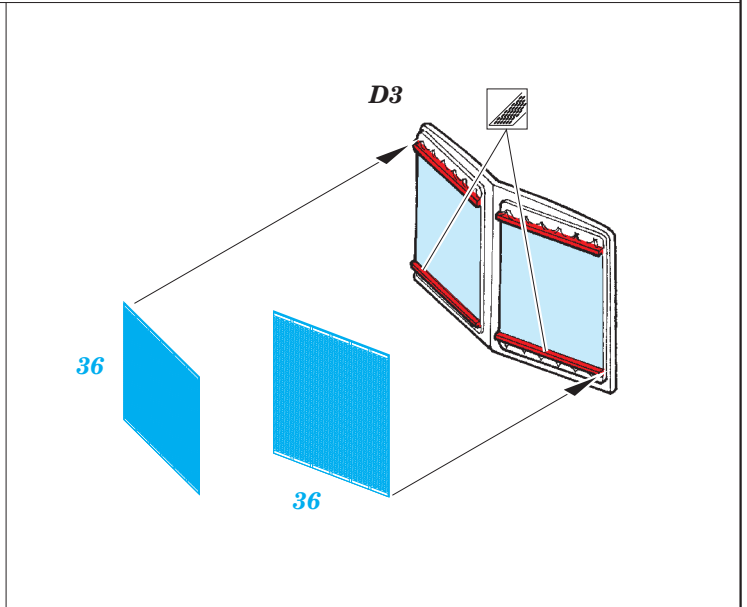

Voroshilovets Tractor

eduard

36 153

1/35 scale detail set for TRUMPETER kit • sada detailů pro model 1/35 TRUMPETER

film

- ★ APPLY EXPRESS MASK AND PAINT BEFORE GLUING
POUŽIT EXPRESS MASK NABARVIT PŘED SLEPENÍM
- ☯ SYMMETRICAL ASSEMBLY
SYMETRICKÁ MONTÁŽ
- REMOVE
ODSTRANIT
- ▨ GRIND
OBROUSIT
- ⊘ DRILL HOLE
VRTAT OTVOR
- ↷ BEND
OHNOUT
- ? OPTION
VOLBA
- Ⓜ REPLACE
NAHRADIT

 ORIGINAL KIT PARTS
PŮVODNÍ DÍLY STAVEBNICE
 PHOTO-ETCHED PARTS
LEPTANÉ DÍLY
 PARTS TO BE REMOVED
DÍLY K ODSTRANĚNÍ
 FILL
TMELIT

(R) D17