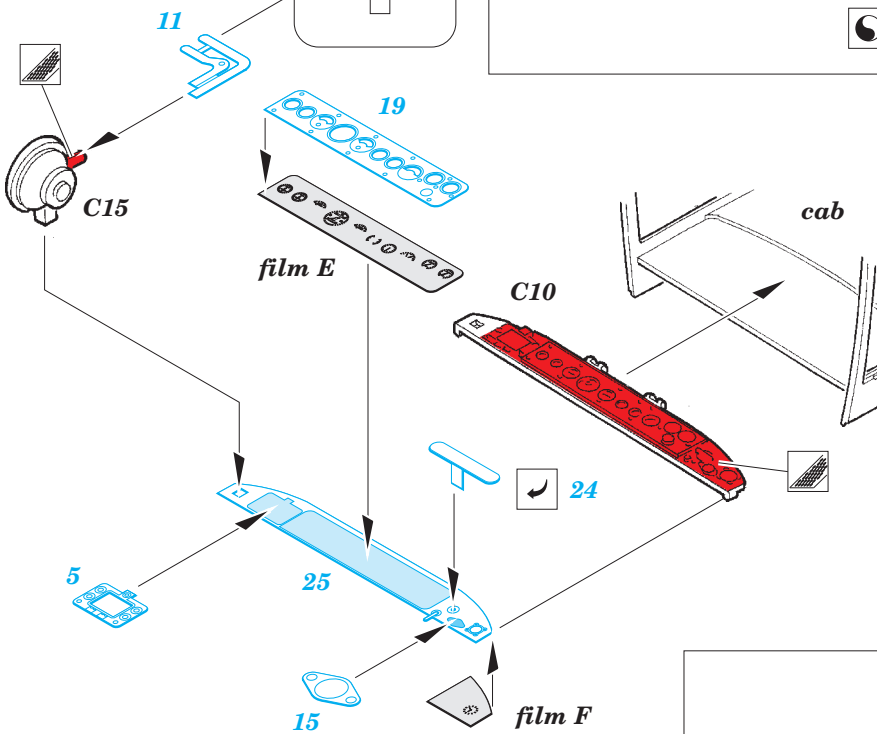

Voroshilovets Tractor

eduard

36 153

1/35 scale detail set for TRUMPETER kit • sada detailů pro model 1/35 TRUMPETER

film

- ★ APPLY EXPRESS MASK AND PAINT BEFORE GLUING
POUŽIT EXPRESS MASK NABARVIT PŘED SLEPENÍM
- ☯ SYMMETRICAL ASSEMBLY
SYMETRICKÁ MONTÁŽ
- REMOVE
ODSTRANIT
- ▨ GRIND
OBROUSIT
- ⊘ DRILL HOLE
VRTAT OTVOR
- ↷ BEND
OHNOUT
- ? OPTION
VOLBA
- Ⓜ REPLACE
NAHRADIT

 ORIGINAL KIT PARTS
PŮVODNÍ DÍLY STAVEBNICE
 PHOTO-ETCHED PARTS
LEPTANÉ DÍLY
 PARTS TO BE REMOVED
DÍLY K ODSTRANĚNÍ
 FILL
TMELIT

(R) D17