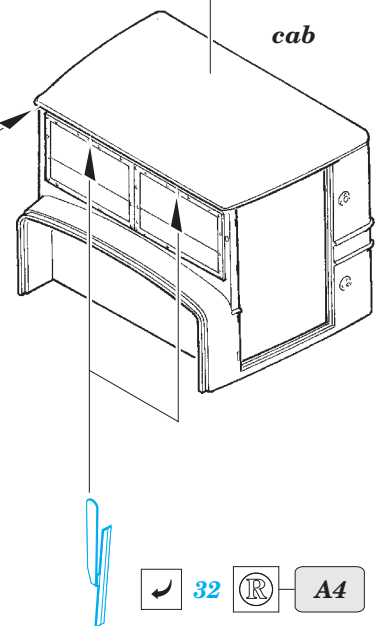

Voroshilovets Tractor

eduard

36 153

1/35 scale detail set for TRUMPETER kit • sada detailů pro model 1/35 TRUMPETER

film

- ★ APPLY EXPRESS MASK AND PAINT BEFORE GLUING
POUŽIT EXPRESS MASK NABARVIT PŘED SLEPENÍM
- ☯ SYMMETRICAL ASSEMBLY
SYMETRICKÁ MONTÁŽ
- REMOVE
ODSTRANIT
- ▨ GRIND
OBROUSIT
- ⊘ DRILL HOLE
VRTAT OTVOR
- ↷ BEND
OHNOUT
- ? OPTION
VOLBA
- Ⓜ REPLACE
NAHRADIT

 ORIGINAL KIT PARTS
PŮVODNÍ DÍLY STAVEBNICE
 PHOTO-ETCHED PARTS
LEPTANÉ DÍLY
 PARTS TO BE REMOVED
DÍLY K ODSTRANĚNÍ
 FILL
TMELIT

(R) D17