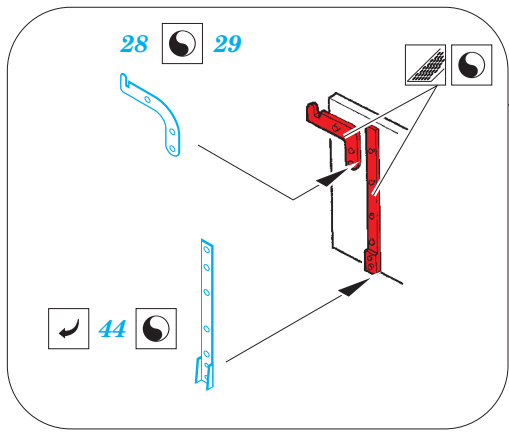

Voroshilovets Tractor

eduard

36 153

1/35 scale detail set for TRUMPETER kit • sada detailů pro model 1/35 TRUMPETER

film

- ★ APPLY EXPRESS MASK AND PAINT BEFORE GLUING
POUŽIT EXPRESS MASK NABARVIT PŘED SLEPENÍM
- ☯ SYMMETRICAL ASSEMBLY
SYMETRICKÁ MONTÁŽ
- REMOVE
ODSTRANIT
- ▨ GRIND
OBROUSIT
- ⊘ DRILL HOLE
VRTAT OTVOR
- ↷ BEND
OHNOUT
- ? OPTION
VOLBA
- Ⓜ REPLACE
NAHRADIT

 ORIGINAL KIT PARTS
PŮVODNÍ DÍLY STAVEBNICE
 PHOTO-ETCHED PARTS
LEPTANÉ DÍLY
 PARTS TO BE REMOVED
DÍLY K ODSTRANĚNÍ
 FILL
TMELIT

(R) D17