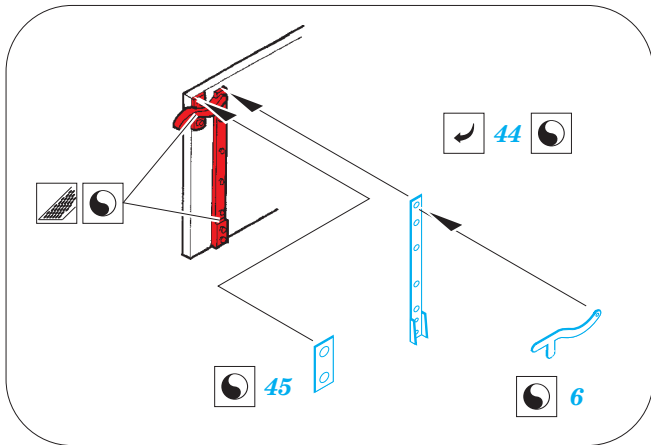

Voroshilovets Tractor

eduard

36 153

1/35 scale detail set for TRUMPETER kit • sada detailů pro model 1/35 TRUMPETER

film

- ★ APPLY EXPRESS MASK AND PAINT BEFORE GLUING
POUŽIT EXPRESS MASK NABARVIT PŘED SLEPENÍM
- ☯ SYMMETRICAL ASSEMBLY
SYMETRICKÁ MONTÁŽ
- REMOVE
ODSTRANIT
- ▨ GRIND
OBROUSIT
- ⊘ DRILL HOLE
VRTAT OTVOR
- ↷ BEND
OHNOUT
- ? OPTION
VOLBA
- Ⓜ REPLACE
NAHRADIT

 ORIGINAL KIT PARTS
PŮVODNÍ DÍLY STAVEBNICE
 PHOTO-ETCHED PARTS
LEPTANÉ DÍLY
 PARTS TO BE REMOVED
DÍLY K ODSTRANĚNÍ
 FILL
TMELIT

(R) D17