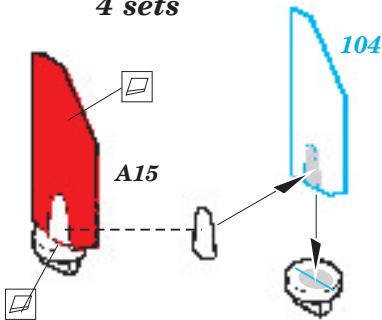

LAV Mortar Carrier

eduard

36 100

1/35 scale detail set for Trumpeter kit • sada detailů pro model 1/35 Trumpeter

- APPLY EXPRESS MASK AND PAINT BEFORE GLUING
POUŽIT EXPRESS MASK NABARVIT PŘED SLEPENÍM
- SYMMETRICAL ASSEMBLY
SYMETRICKÁ MONTÁŽ
- REMOVE
ODSTRANIT
- BEND
OHNOUT
- GRIND
OBRUSIT
- OPTION
VOLBA
- DRILL HOLE
VRTAT OTVOR
- REPLACE
NAHRADIT

ORIGINAL KIT PARTS
PŮVODNÍ DÍLY STAVEBNICE

PHOTO-ETCHED PARTS
LEPTANÉ DÍLY

PARTS TO BE REMOVED
DÍLY K ODSTRANĚNÍ

FILL
TMELIT

4 sets

8 sets

Lower hull

2 sets

Lower hull

Lower hull

Lower hull