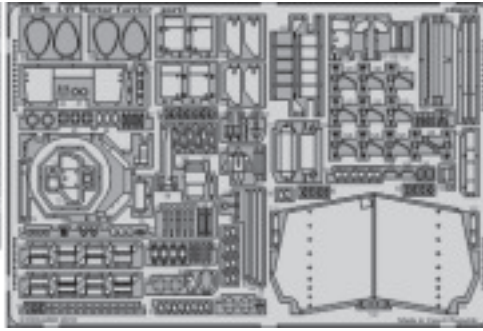

LAV Mortar Carrier

eduard

36 100

1/35 scale detail set for Trumpeter kit • sada detailů pro model 1/35 Trumpeter

- APPLY EXPRESS MASK AND PAINT BEFORE GLUING
POUŽIT EXPRESS MASK NABARVIT PŘED SLEPENÍM
- SYMMETRICAL ASSEMBLY
SYMETRICKÁ MONTÁŽ
- REMOVE
ODSTRANIT
- BEND
OHNOUT
- GRIND
OBRUSIT
- OPTION
VOLBA
- DRILL HOLE
VRTAT OTVOR
- REPLACE
NAHRADIT

ORIGINAL KIT PARTS
PŮVODNÍ DÍLY STAVEBNICE

PHOTO-ETCHED PARTS
LEPTANÉ DÍLY

PARTS TO BE REMOVED
DÍLY K ODSTRANĚNÍ

FILL
TMELIT

4 sets

8 sets

Lower hull

2 sets

Lower hull

Lower hull

Lower hull