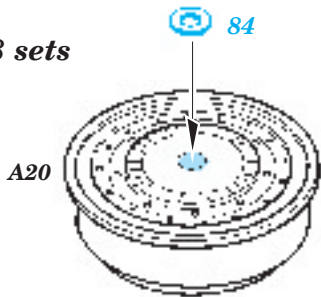

ORIGINAL KIT PARTS
PŮVODNÍ DÍLY STAVEBNICE

PHOTO-ETCHED PARTS
LEPTANÉ DÍLY

PARTS TO BE REMOVED
DÍLY K ODSTRANĚNÍ

FILL
TMELIT

4 sets

8 sets

Lower hull

2 sets

Lower hull

Lower hull

Lower hull