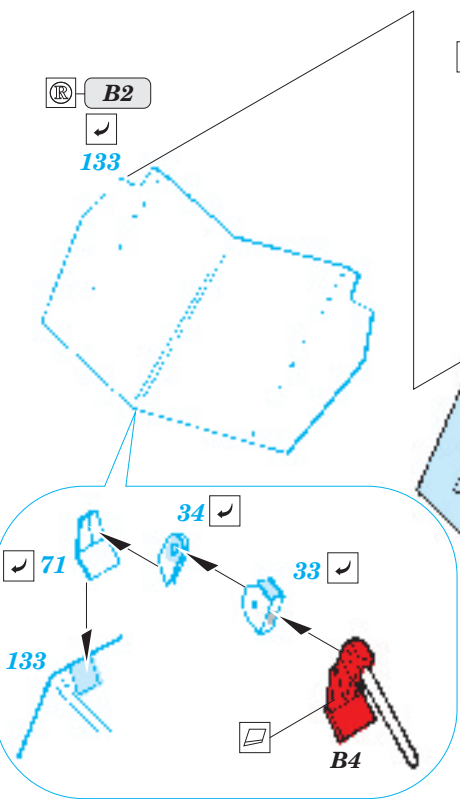

LAV Mortar Carrier

eduard

36 100

1/35 scale detail set for Trumpeter kit • sada detailů pro model 1/35 Trumpeter

- APPLY EXPRESS MASK AND PAINT BEFORE GLUING
POUŽIT EXPRESS MASK NABARVIT PŘED SLEPENÍM
- SYMMETRICAL ASSEMBLY
SYMETRICKÁ MONTÁŽ
- REMOVE
ODSTRANIT
- BEND
OHNOUT
- GRIND
OBRUSIT
- OPTION
VOLBA
- DRILL HOLE
VRTAT OTVOR
- REPLACE
NAHRADIT

ORIGINAL KIT PARTS
PŮVODNÍ DÍLY STAVEBNICE

PHOTO-ETCHED PARTS
LEPTANÉ DÍLY

PARTS TO BE REMOVED
DÍLY K ODSTRANĚNÍ

FILL
TMELIT

4 sets

8 sets

Lower hull

2 sets

Lower hull

Lower hull

Lower hull