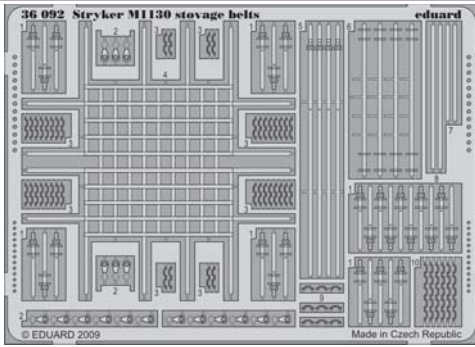

Stryker M113 storage belts

1/35 scale detail set for AFV Club Club kit • sada detailů pro model 1/35 AFV Club

eduard

36 092

- APPLY EXPRESS MASK AND PAINT BEFORE GLUING
POUŽIT EXPRESS MASK NABARVIT PŘED SLEPENÍM
- SYMETRICAL ASSEMBLY
SYMETRICKÁ MONTÁŽ
- REMOVE
ODSTRANIT
- GRIND
OBROUSIT
- DRILL HOLE
VRTAT OTVOR
- BEND
OHNOUT
- OPTION
VOLBA
- REPLACE
NAHRADIT

ORIGINAL KIT PARTS
PŮVODNÍ DÍLY STAVEBNICE

PHOTO-ETCHED PARTS
LEPTANÉ DÍLY

PARTS TO BE REMOVED
DÍLY K ODSTRANĚNÍ

FILL
TMELIT