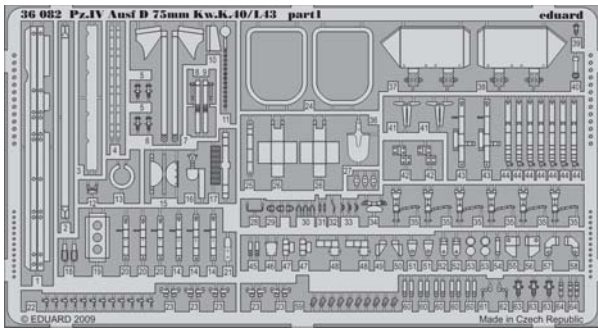

# Pz.IV Ausf D 75mm Kw.K.40/L43

eduard

1/35 scale detail set for DRAGON 6330 kit • sada detailů pro model 1/35 DRAGON 6330

**36 082**

- ★ APPLY EXPRESS MASK AND PAINT BEFORE GLUING  
POUŽIT EXPRESS MASK NABARVIT PŘED SLEPENÍM
- ☉ SYMMETRICAL ASSEMBLY  
SYMETRICKÁ MONTÁŽ
- REMOVE  
ODSTRANIT
- ▨ GRIND  
OBROUSIT
- ⊘ DRILL HOLE  
VRTAT OTVOR
- ↪ BEND  
OHNOUT
- ⊙ OPTION  
VOLBA
- Ⓜ REPLACE  
NAHRADIT

■ ORIGINAL KIT PARTS  
PŮVODNÍ DÍLY STAVEBNICE

■ PHOTO-ETCHED PARTS  
LEPTANÉ DÍLY

■ PARTS TO BE REMOVED  
DÍLY K ODSTRANĚNÍ

■ FILL  
TMELIT