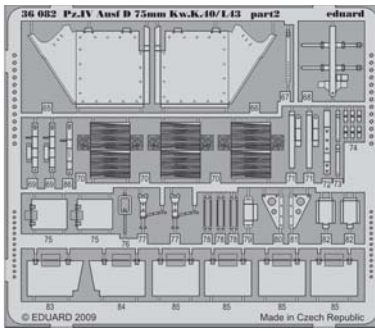

# Pz.IV Ausf D 75mm Kw.K.40/L43

eduard

1/35 scale detail set for DRAGON 6330 kit • sada detailů pro model 1/35 DRAGON 6330

**36 082**

- ★ APPLY EXPRESS MASK AND PAINT BEFORE GLUING  
POUŽIT EXPRESS MASK NABARVIT PŘED SLEPENÍM
- ☉ SYMMETRICAL ASSEMBLY  
SYMETRICKÁ MONTÁŽ
- REMOVE  
ODSTRANIT
- ▨ GRIND  
OBROUSIT
- ⊘ DRILL HOLE  
VRTAT OTVOR
- ↪ BEND  
OHNOUT
- ⊙ OPTION  
VOLBA
- Ⓜ REPLACE  
NAHRADIT

■ ORIGINAL KIT PARTS  
PŮVODNÍ DÍLY STAVEBNICE

■ PHOTO-ETCHED PARTS  
LEPTANÉ DÍLY

■ PARTS TO BE REMOVED  
DÍLY K ODSTRANĚNÍ

■ FILL  
TMELIT